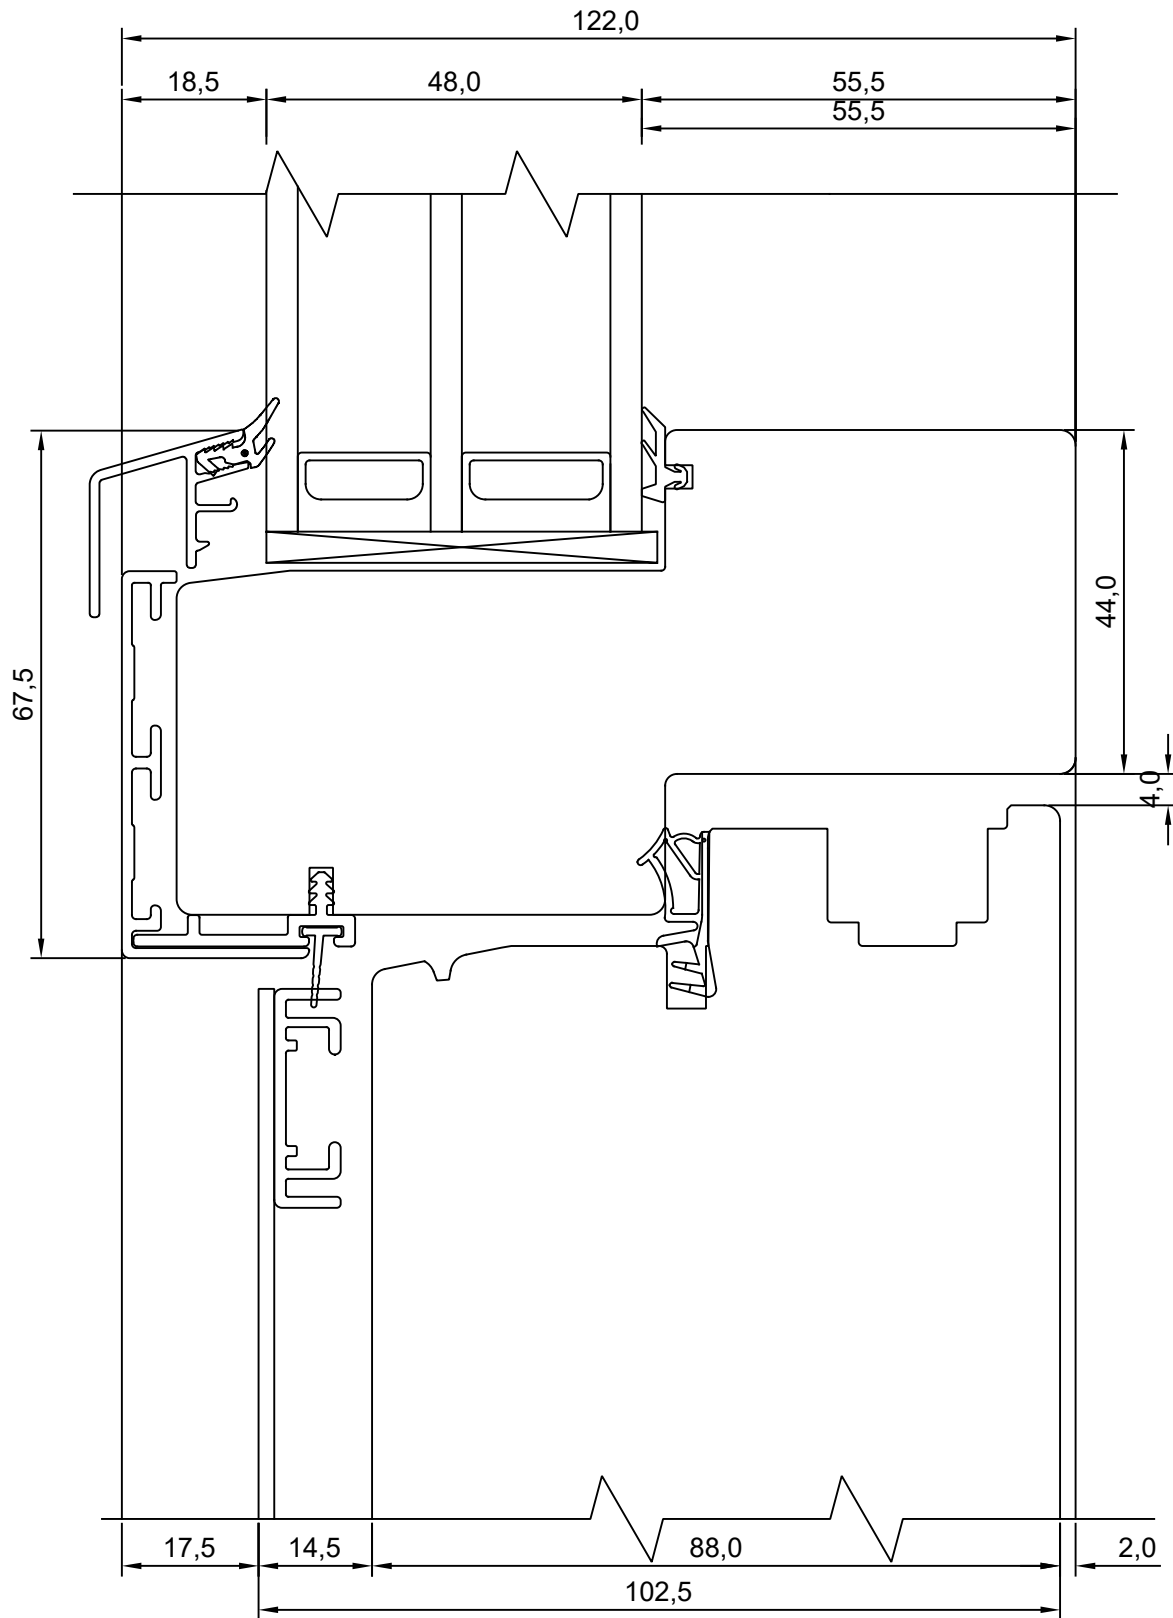

KINNITATUD:

VJ

Tootja jätab endale õiguse teha muudatusi!

TOOTMINE.		SW17 SISSEAVANEV 88mm KILPUKS HOR. LÕIGE KAHEPOOLSE UKSE KESKOSAST	JOONISE NR:
Viking Window AS Mäo, Järvamaa 72751 tlf.372 38 53 007.			SW17PA88.1.S5
KUUPÄEV: 04.05.18	VJ.		MÕÖT: 1:1
REVISION A:			
REVISION B:			KINNITATUD:
REVISION C:			RN.

TOOTMINE.

Viking Window AS
Mõo, Järvamaa 72751 tlf.372 38 48 900

SW17 SISSEAVANEV P-ALU 88MM KILPUKS
VERT. LÕIGE FRAMUUGIGA UKSE RAAMI
ÜLAOSAST. FIX 150

JOONISE NR:
SW17PA88.1.S6

MÕÖT: 1:1

KINNITATUD:

VJ

Tootja jätab endale õiguse teha muudatusi !

Tootja jätab endale õiguse teha muudatusi!

TOOTMINE.		SW17 SISSEAVANEV P-ALU 88MM KILPUKS HOR. LÕIGE VERT.IMPOSTIGA UKSE IMPOSTIST	JOONISE NR:
Viking Window AS Mäo, Järvamaa 72751 tlf.372 38 53 007.			SW17PA88.1.S7
KUUPÄEV: 04.05.18	VJ.		MÕÖT: 1:1
REVISION A:			
REVISION B:			KINNITATUD:
REVISION C:			RN.