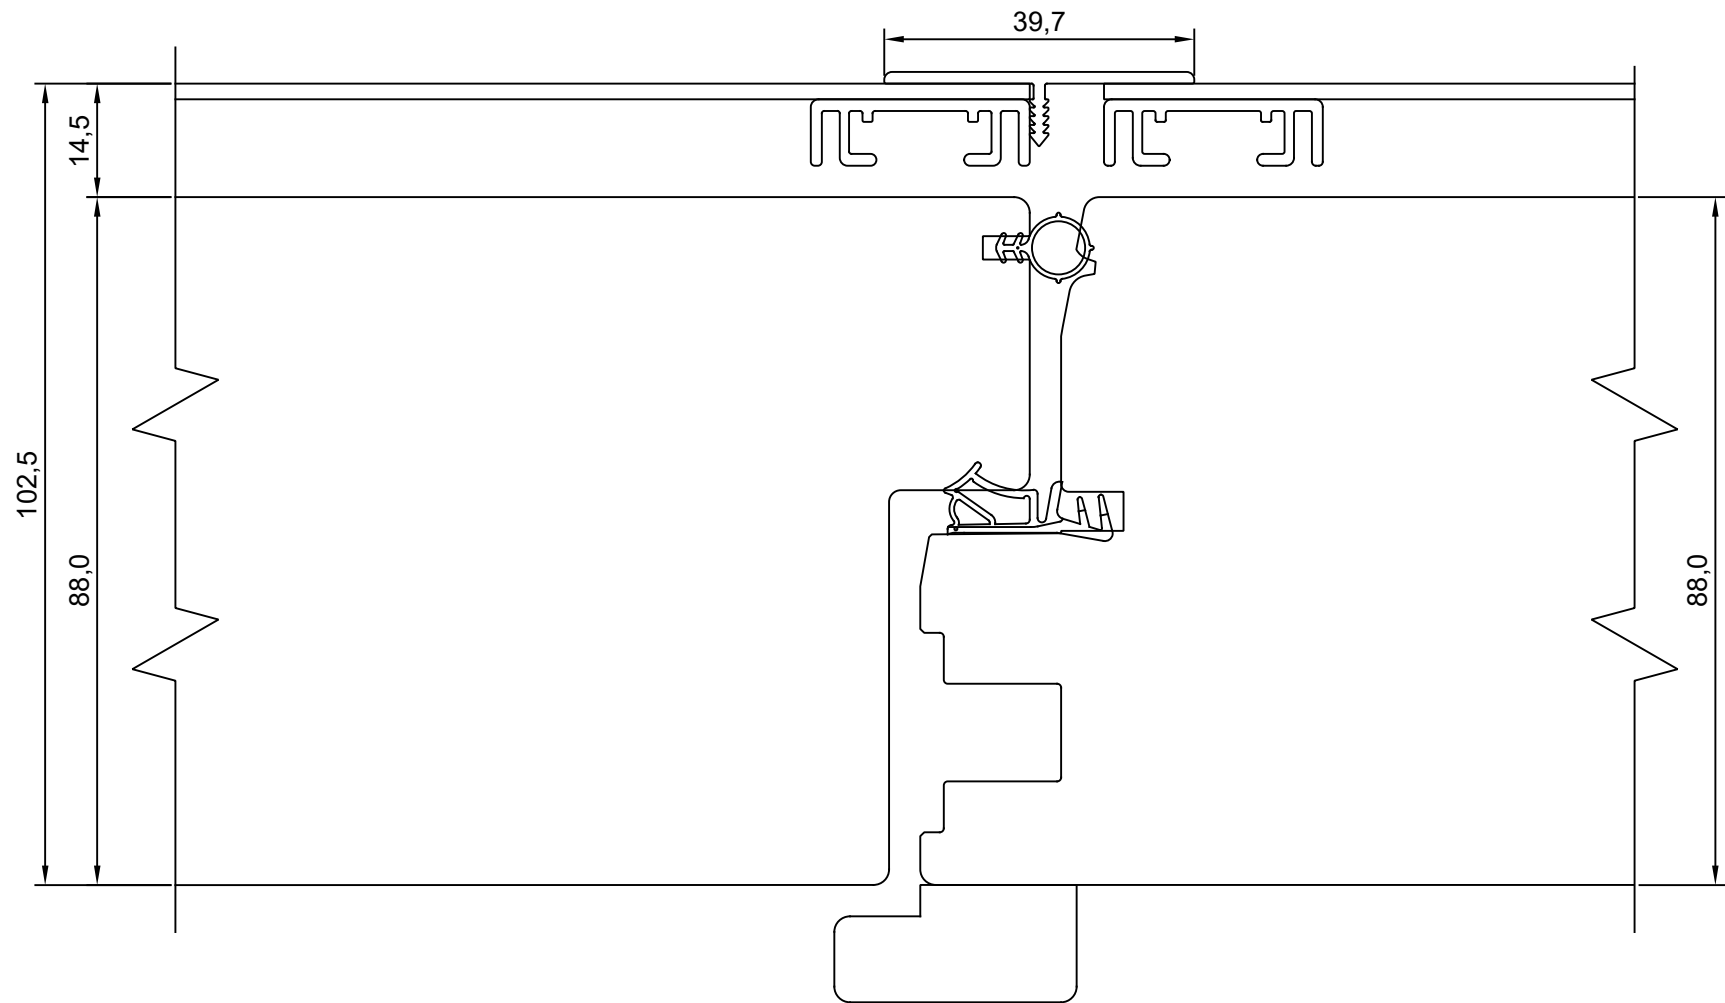

KINNITATUD:

VJ

Tootja jätab endale õiguse teha muudatusi!

TOOTMINE.		SW17 SISSEAVANEV 88mm KILPUKS HOR. LÕIGE KAHEPOOLSE UKSE KESKOSAST	JOONISE NR:
Viking Window AS Mäo, Järvamaa 72751 tlf.372 38 53 007.			SW17PA88.1.S5
KUUPÄEV: 04.05.18	VJ.		MÕÖT: 1:1
REVISION A:			
REVISION B:			KINNITATUD:
REVISION C:			RN.