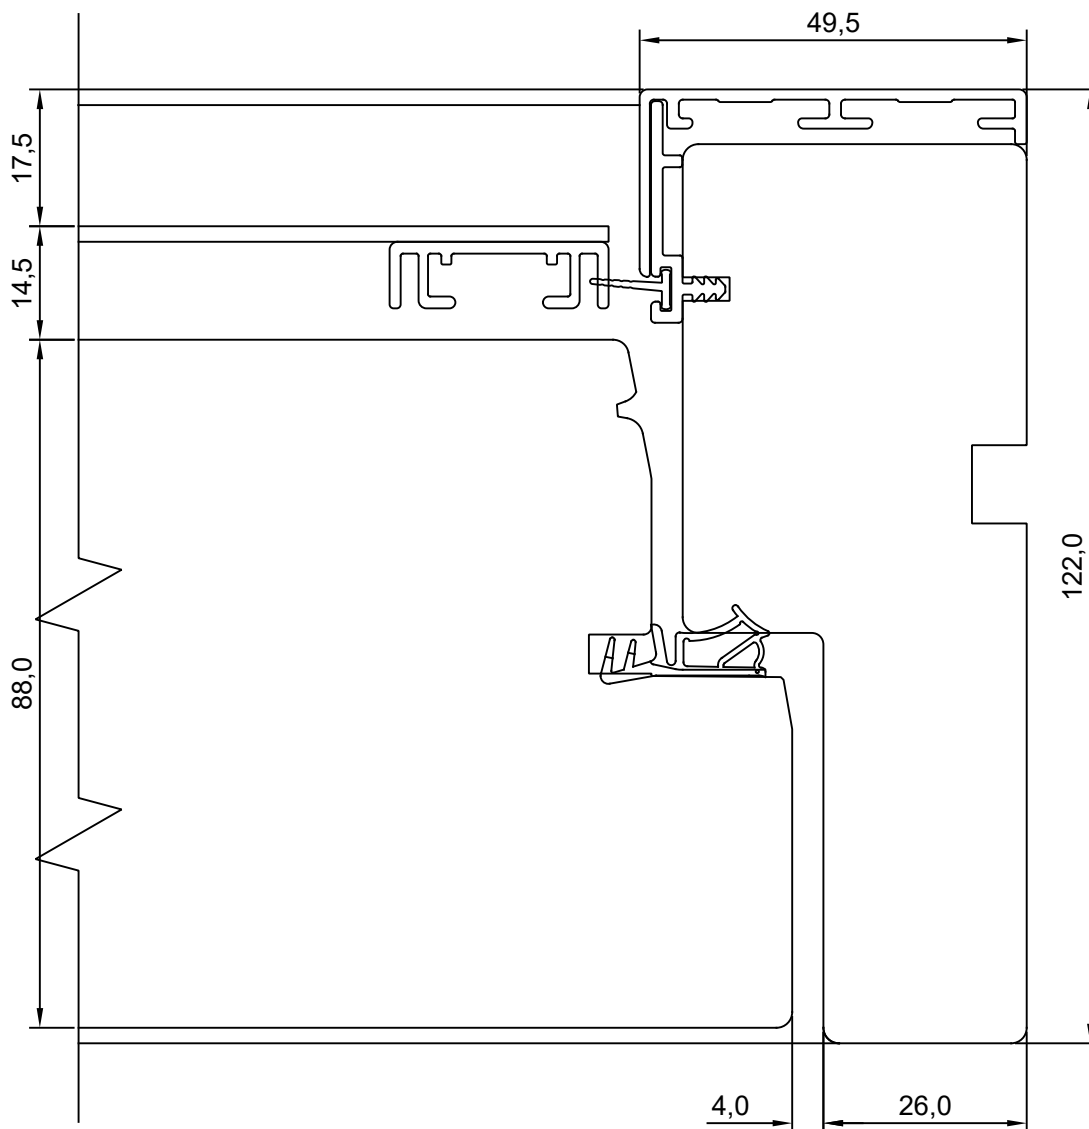

TOOTMINE.

Viking Window AS
Mäo, Järvamaa 72751 tlf.372 38 48 900

SW17 SISSEAVANEV P-ALU 88MM KILPUKS
HOR. LÕIGE UKSE HINGEDEPOOLSEST
KÜLJEST

JOONISE NR:
SW17PA88.1.S3

MÕÖT: 1:1

KINNITATUD:

VJ