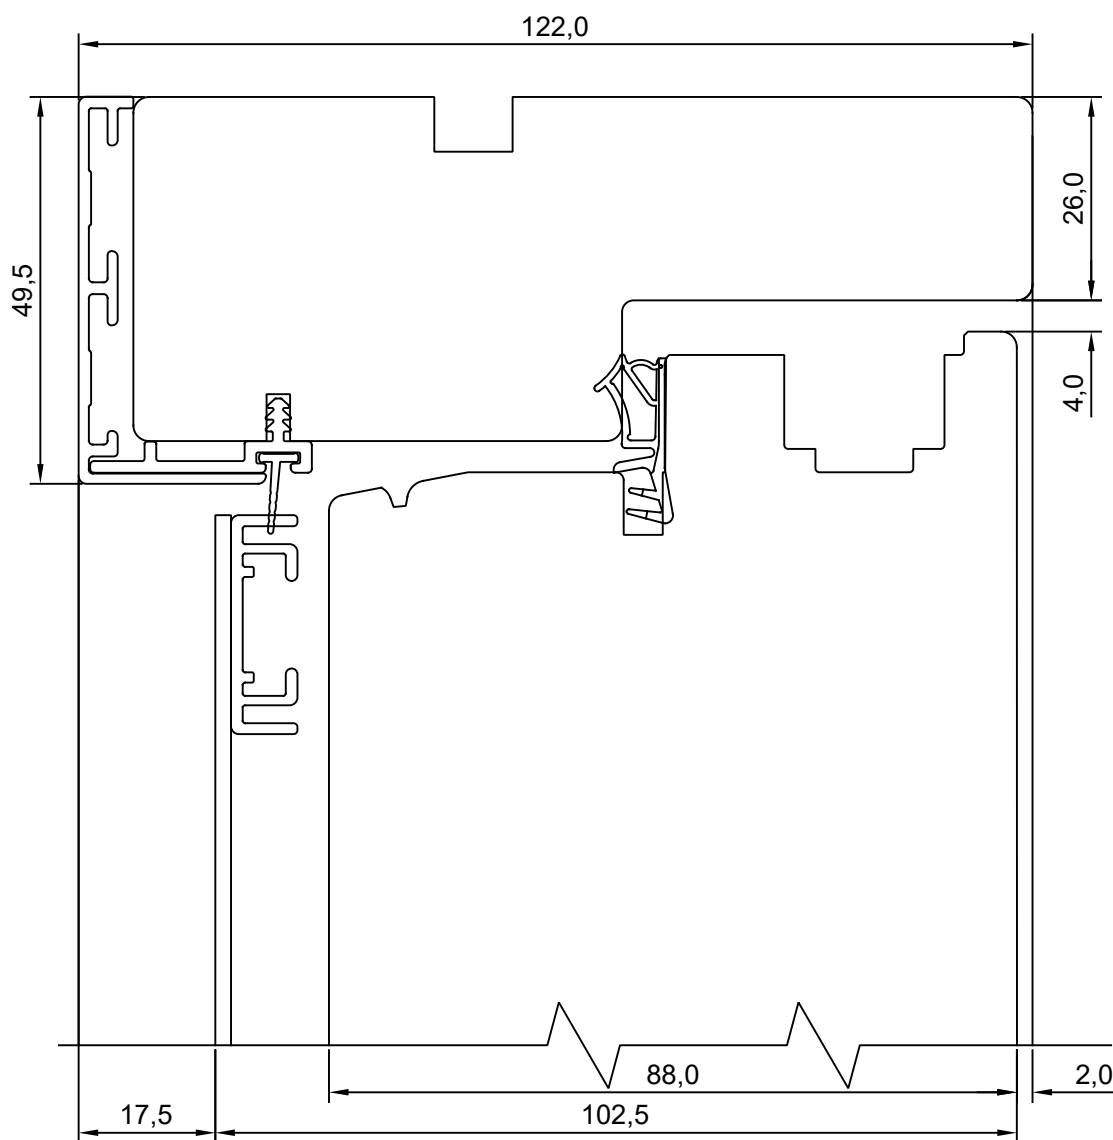

KINNITATUD:

VJ

Tootja jätab endale õiguse teha muudatusi!

TOOTMINE.		SW17 SISSEAVANEV 88mm KILPUKS HOR. LÕIGE KAHEPOOLSE UKSE KESKOSAST	JOONISE NR:
Viking Window AS Mäo, Järvamaa 72751 tlf.372 38 53 007.			SW17PA88.1.S5
KUUPÄEV: 04.05.18	VJ.		MÕÖT: 1:1
REVISION A:			
REVISION B:			KINNITATUD:
REVISION C:			RN.