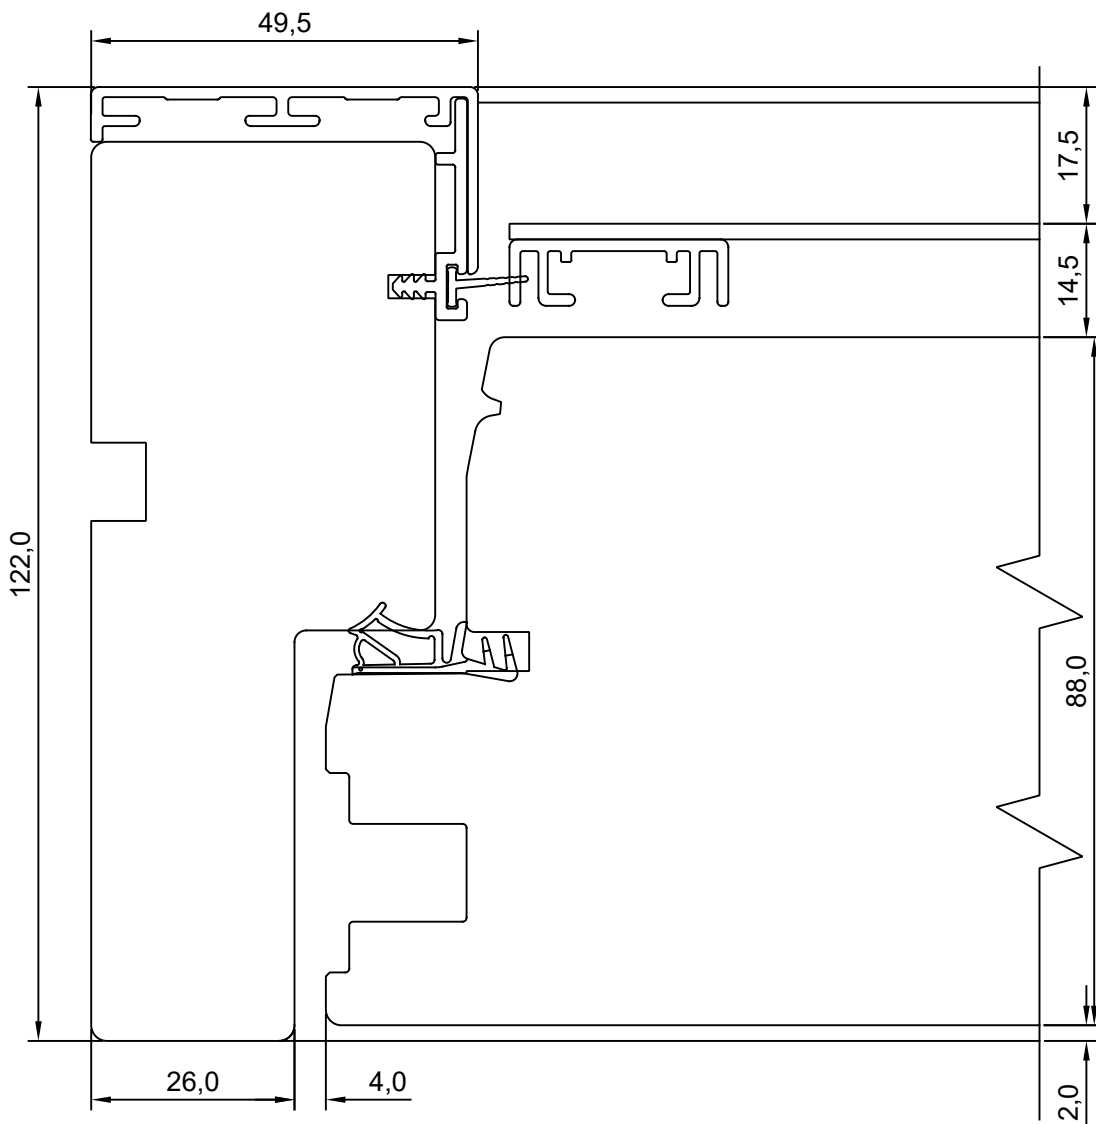

TOOTMINE.

Viking Window AS
Mäo, Järvamaa 72751 tlf.372 38 48 900

SW17 SISSEAVANEV P-ALU 88MM KILPUKS
HOR. LÕIGE UKSE SULUSEPOOLSEST
KÜLJEST

JOONISE NR:

SW17PA88.1.S2

MÕÖT: 1:1

KINNITATUD:

VJ