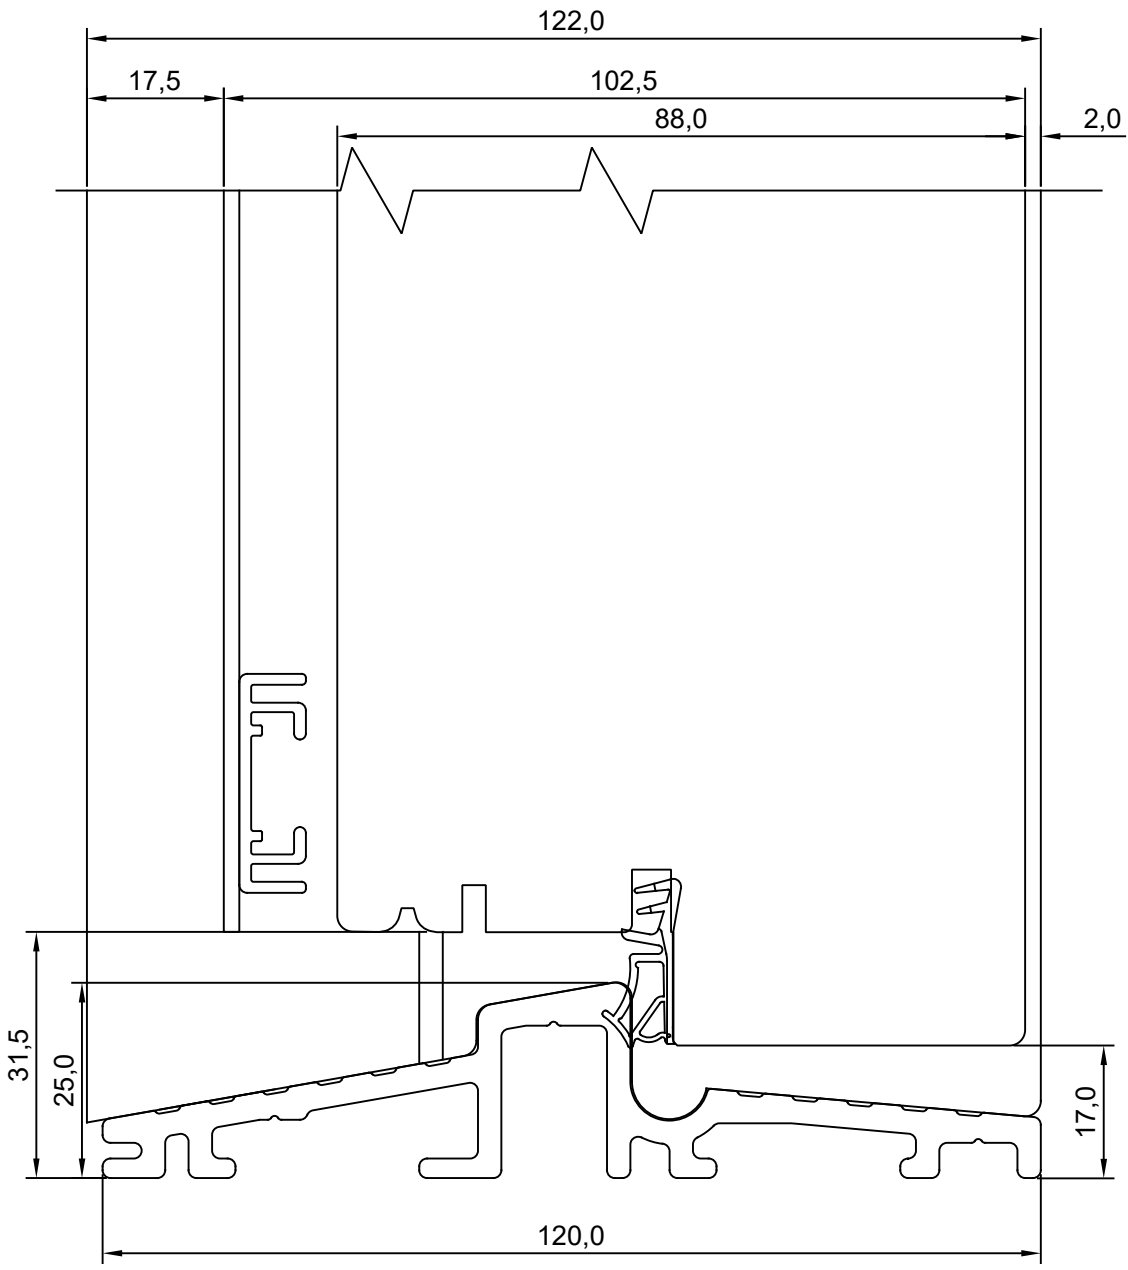

TOOTMINE.

Viking Window AS
Mäo, Järvamaa 72751 tlf.372 38 48 900

SW17 SISSEAVANEV P-ALU 88MM KILPUKS
VERT. LÕIGE UKSE ALAOSAST

JOONISE NR:	SW17PA88.1.S1
MÕÖT:	1:1
KINNITATUD:	
VJ	

KUUPÄEV:	04.05.18	VJ
REVISION A:		
REVISION B:		
REVISION C:		

Tootja jätab endale õiguse teha muudatusi !

TOOTMINE.

Viking Window AS
Mäo, Järvamaa 72751 tlf.372 38 48 900

SW17 SISSEAVANEV P-ALU 88MM KILPUKS
HOR. LÕIGE UKSE SULUSEPOOLSEST
KÜLJEST

JOONISE NR:

SW17PA88.1.S2

KINNITATUD:

VJ

Tootja jätab endale õiguse teha muudatusi!

TOOTMINE.		SW17 SISSEAVANEV 88mm KILPUKS HOR. LÕIGE KAHEPOOLSE UKSE KESKOSAST	JOONISE NR:
Viking Window AS Mäo, Järvamaa 72751 tlf.372 38 53 007.			SW17PA88.1.S5
KUUPÄEV: 04.05.18	VJ.		MÕÖT: 1:1
REVISION A:			
REVISION B:			KINNITATUD:
REVISION C:			RN.