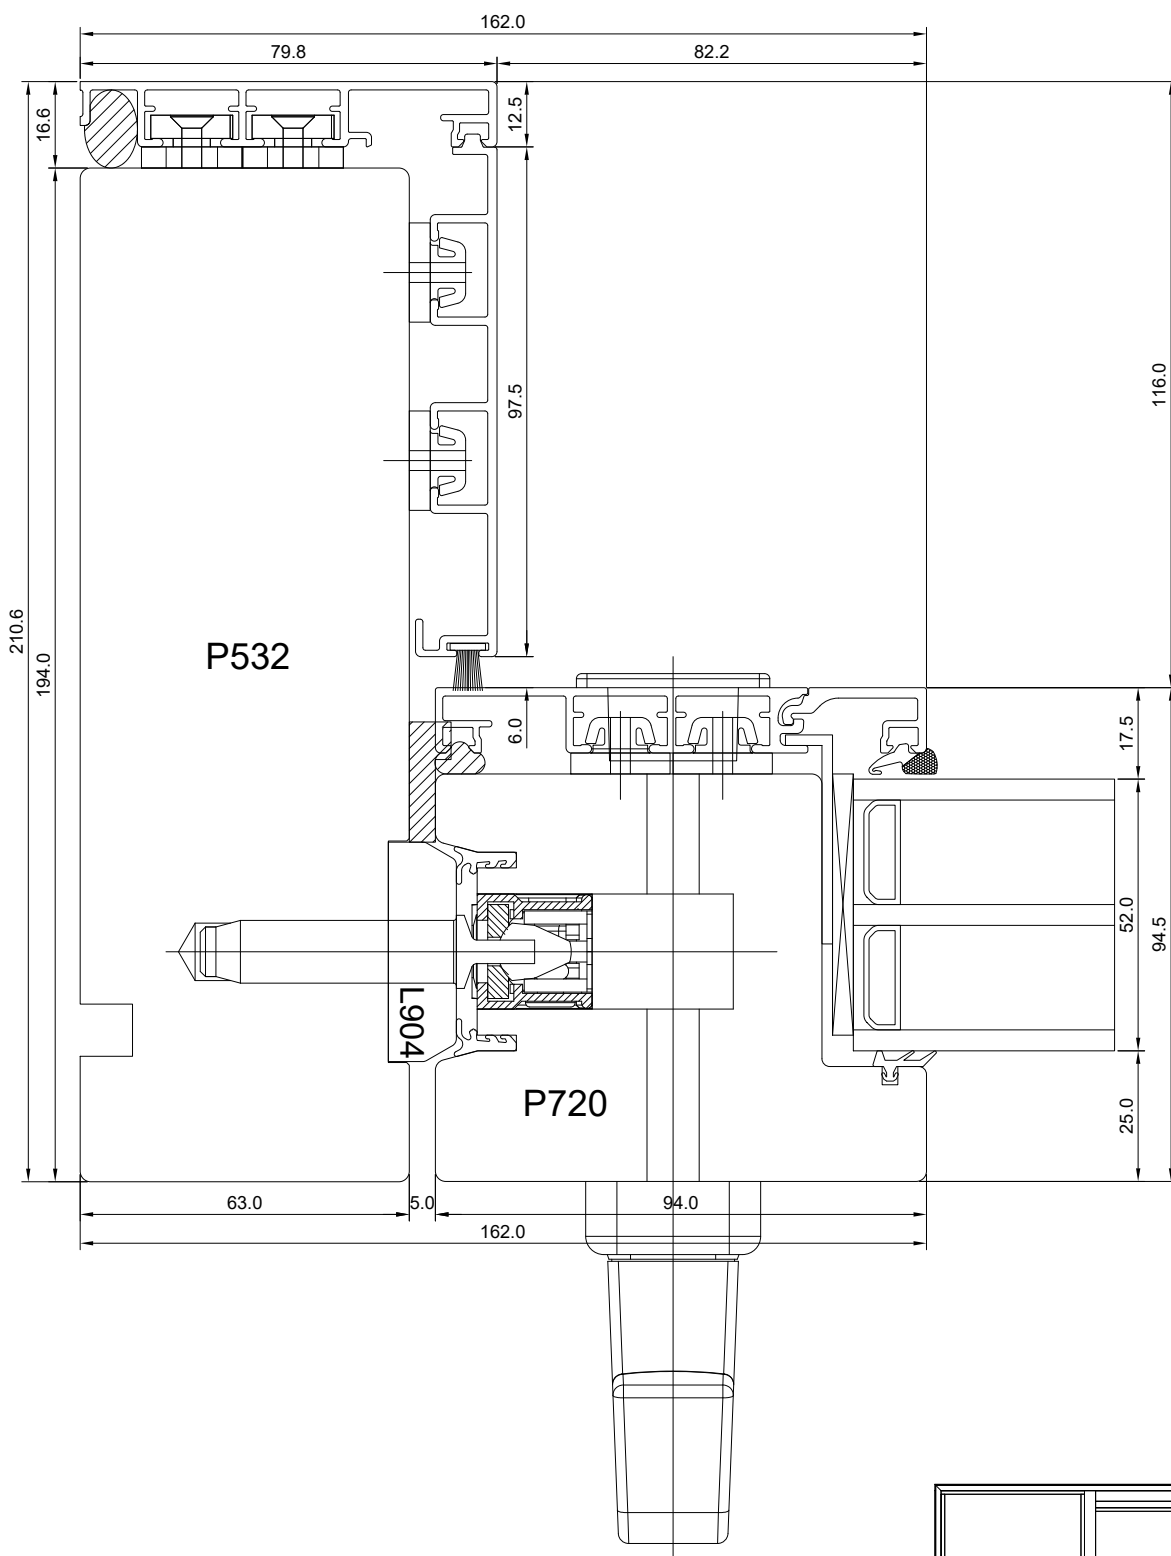

PANORAAM LÜKANDUKS HOR. LÕIGE UKSE AKTIIVSE POOLE KÜLGOSAST.

JOONISE NR:
GUPALU.2.3

KUUPÄEV: 19.02.2024

EJ.

MÕÕTKAVA: 1:1.5

VERSION A:

TOOTJA JÄTAB ENDALE
ÕIGUSE TEHA MUUDATUSI!

VERSION B: