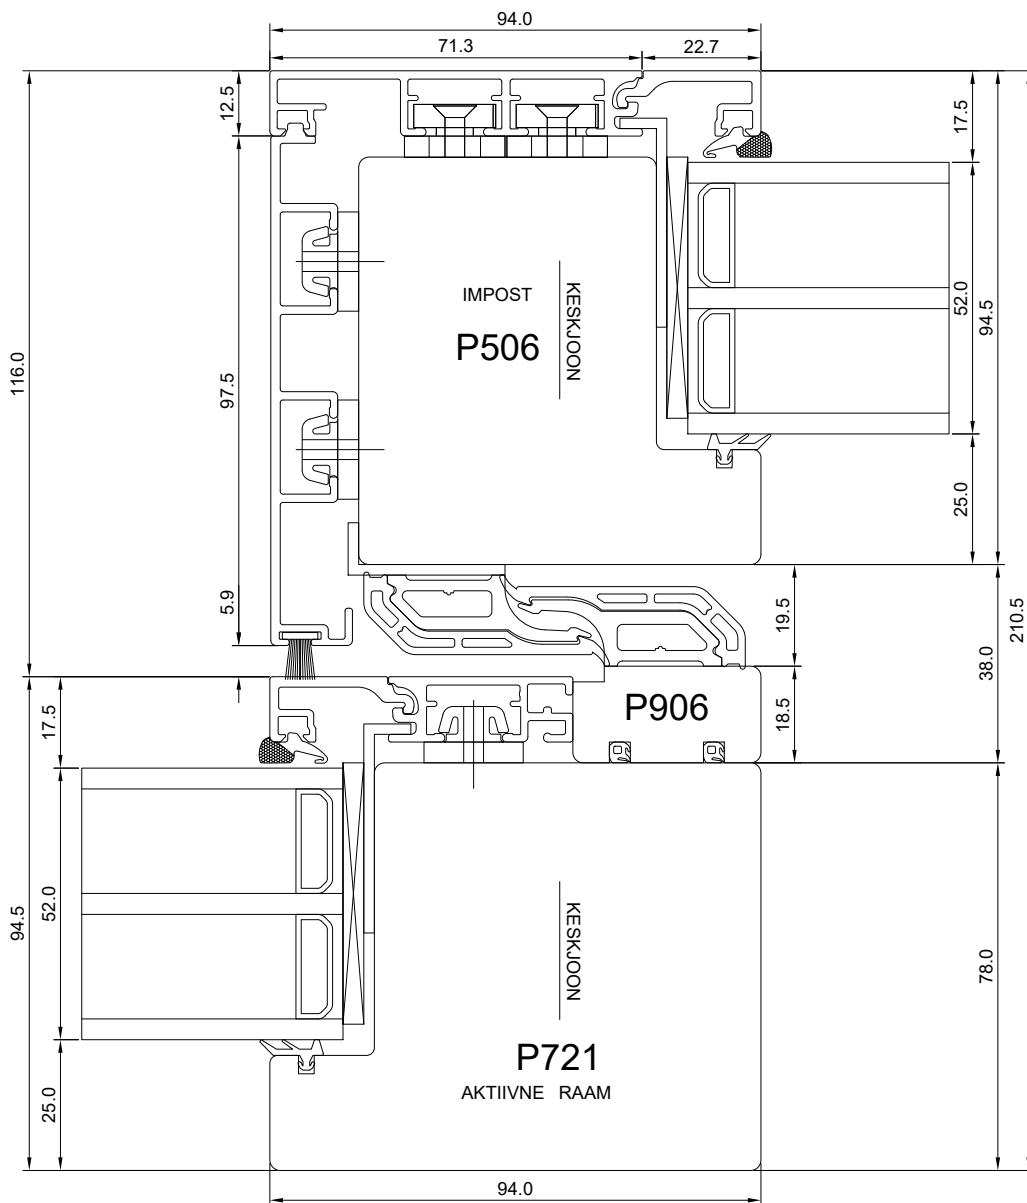

VERSIOON B:

ÕIGUSE TEHA MUUDATUSI!

Mõo, Järvamaa 72751
Tel. 384 8900
E-post: viking@viking.ee
www.viking.ee

PANORAAM LÜKANDUKS HOR. LÕIGE UKSE PASSIIVSE POOLE KÜLGOSAST.

JOONISE NR:
GUPALU.2.5

KUUPÄEV: 19.02.2024