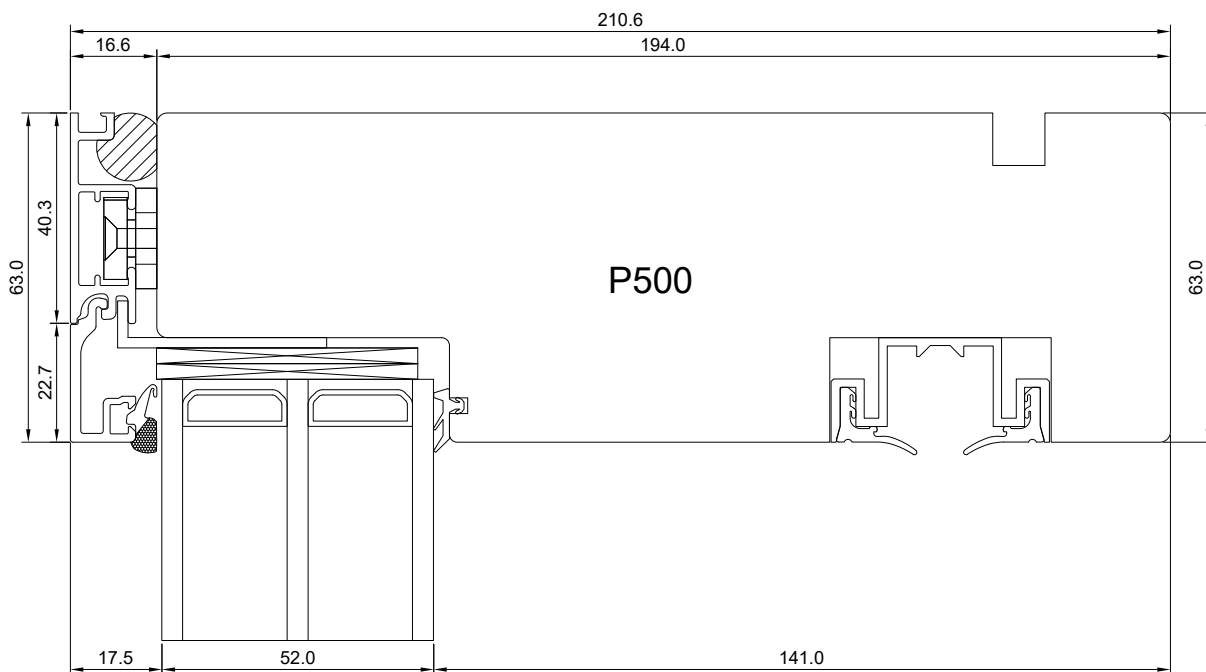

Mõo, Järvamaa 72751
Tel. 384 8900
E-post: viking@viking.ee
www.viking.ee

PANORAAM LÜKANDUKS VERT. LÕIGE UKSE PASSIIVSE POOLE ÜLAOSAST.

JOONISE NR:
GUPALU.2.6

KUUPÄEV: 19.02.2024

EJ.

MÕÕTKAVA: 1:1.5

VERSION A:

TOOTJA JÄTAB ENDALE
ÕIGUSE TEHA MUUDATUSI!

VERSION B: