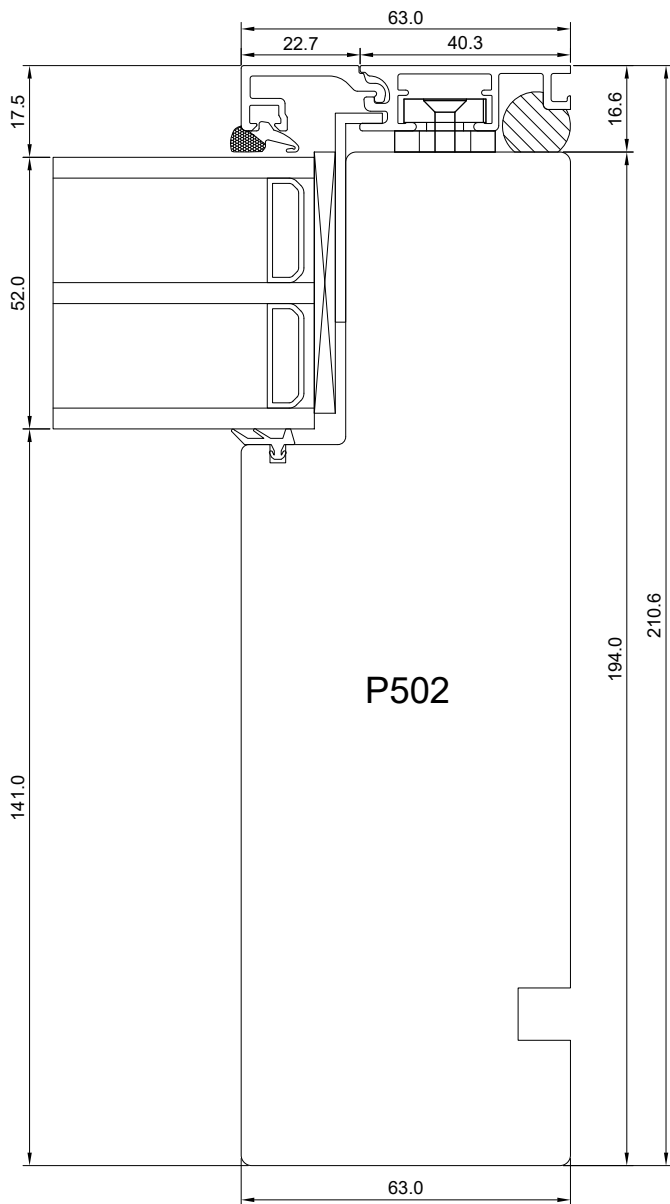

EJ.

MÕÕTKAVA: 1:1.5

VERSIOON A:

TOOTJA JÄTAB ENDALE

VERSIOON B:

ÕIGUSE TEHA MUUDATUSI!

Mõo, Järvamaa 72751
Tel. 384 8900
E-post: viking@viking.ee
www.viking.ee

PANORAAM LÜKANDUKS VERT. LÕIGE UKSE PASSIIVSE POOLE ÜLAOSAST.