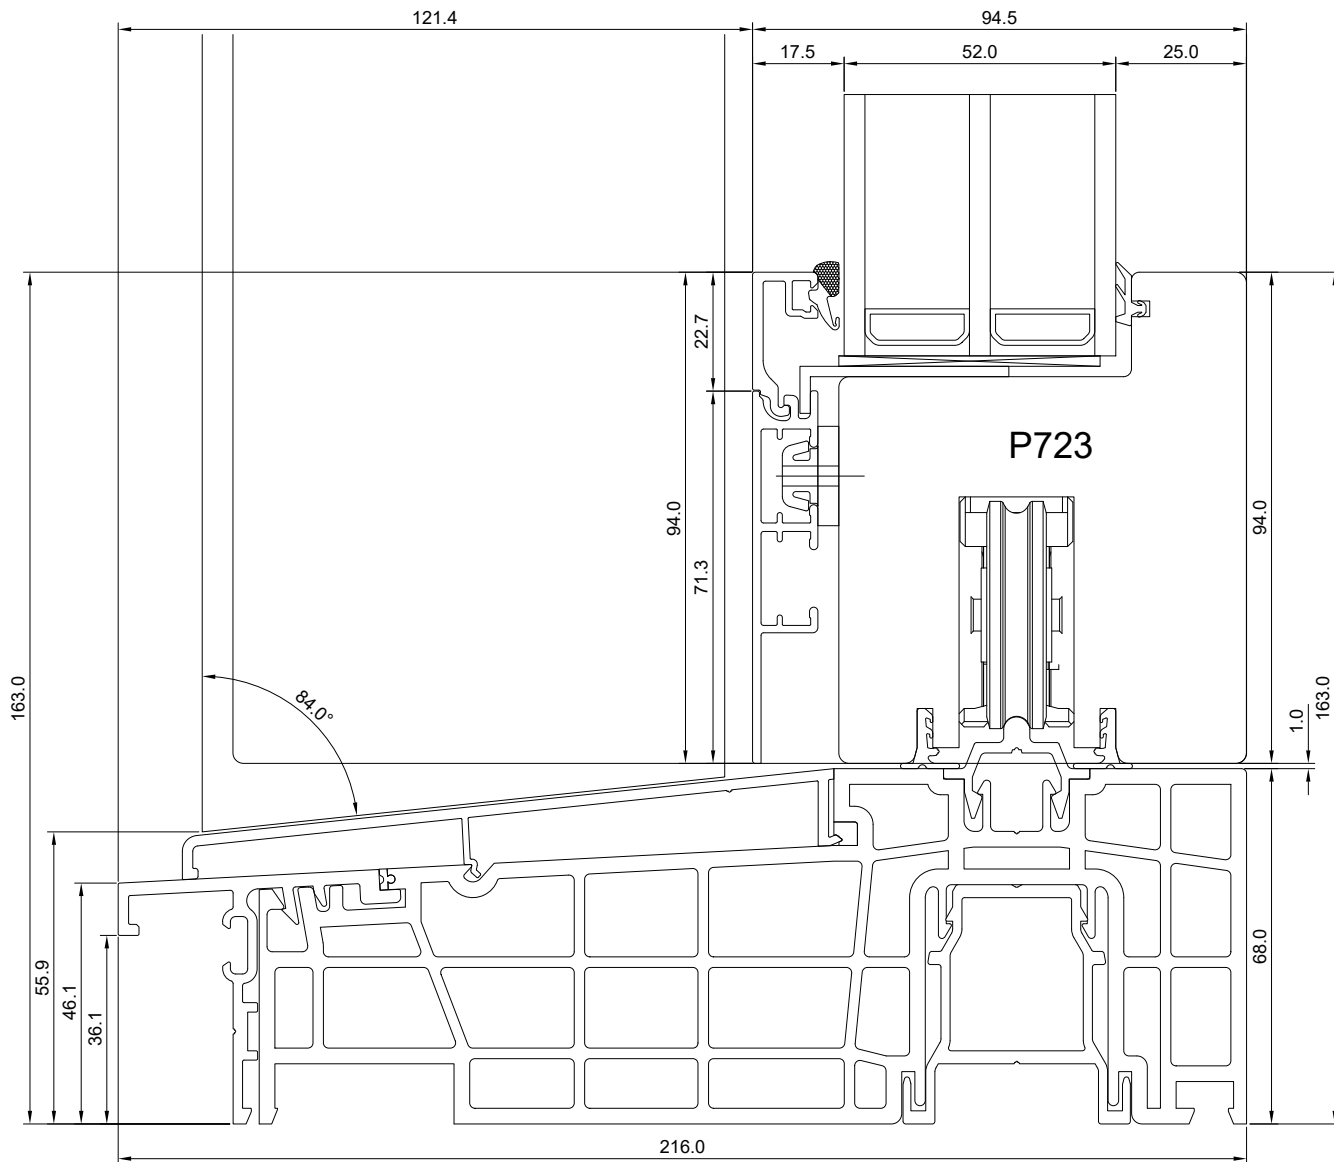

TOOTJA JÄTAB ENDALE
ÕIGUSE TEHA MUUDATUSI!

VERSION B:

Mõo, Järvamaa 72751
Tel. 384 8900
E-post: viking@viking.ee
www.viking.ee

PANORAAM LÜKANDUKS VERT. LÕIGE UKSE AKTIIVSE POOLE ÜLAOSAST.

JOONISE NR:
GUPALU.2.2