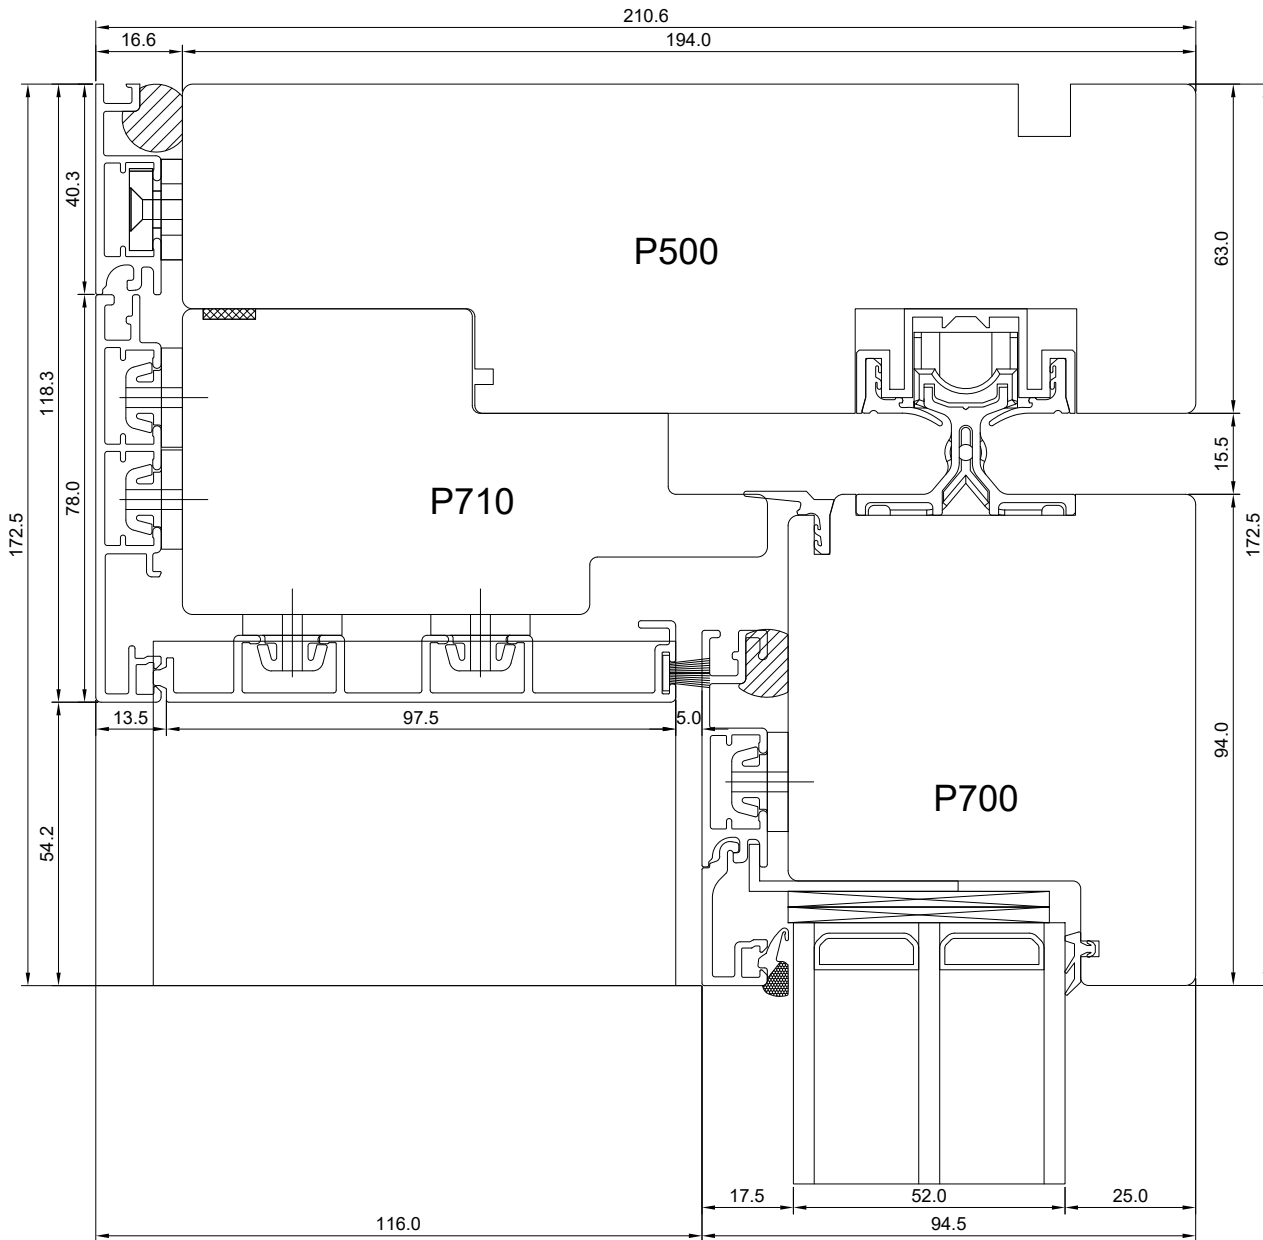

Mõo, Järvamaa 72751
Tel. 384 8900
E-post: viking@viking.ee
www.viking.ee

PANORAAM LÜKANDUKS VERT. LÕIGE UKSE AKTIIVSE POOLE ÜLAOSAST.

JOONISE NR:
GUPALU.2.2

KUUPÄEV: 19.02.2024

EJ.

MÕÕTKAVA: 1:1.5

VERSION A:

TOOTJA JÄTAB ENDALE

VERSION B:

ÕIGUSE TEHA MUUDATUSI!