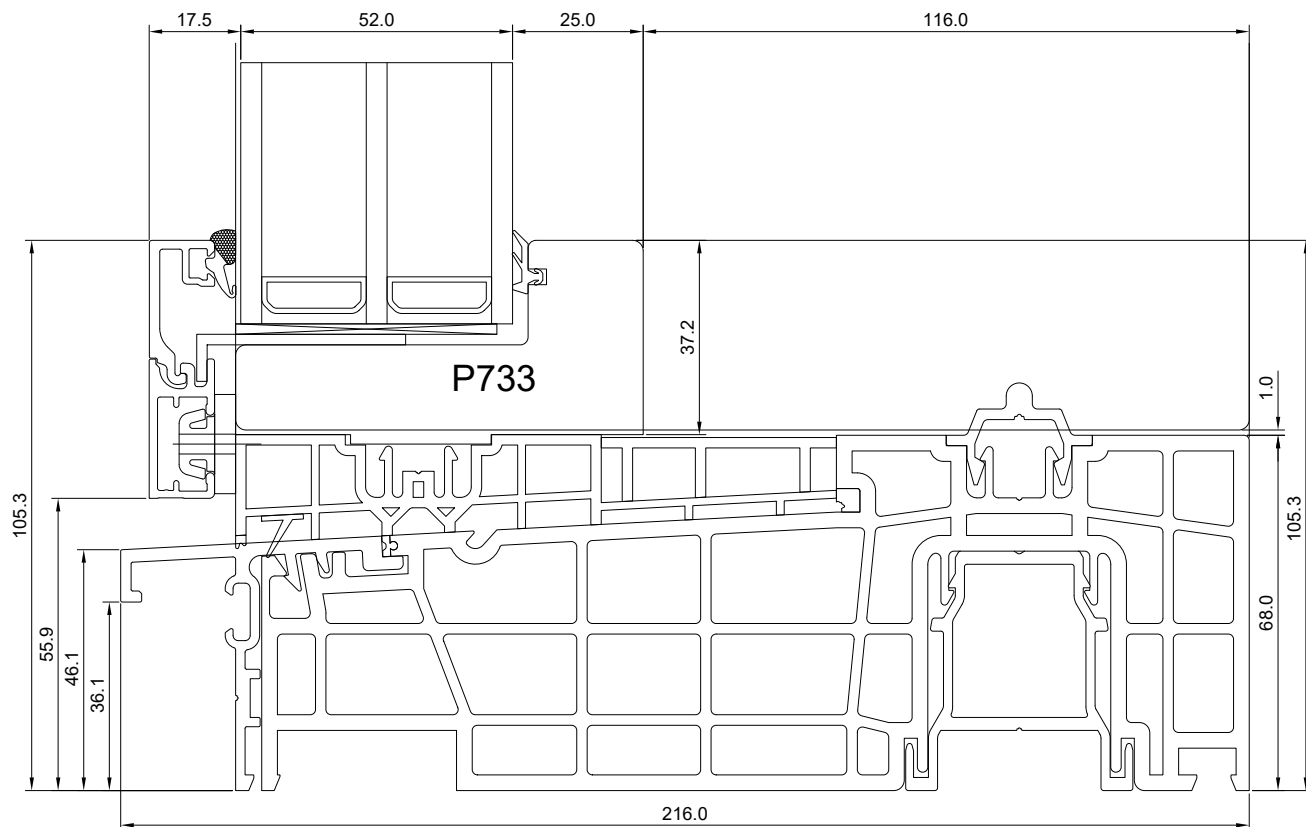

Mõo, Järvamaa 72751
Tel. 384 8900
E-post: viking@viking.ee
www.viking.ee

PANORAAM LÜKANDUKS VERT. LÕIGE UKSE PASSIIVSE POOLE ALAOSAST.

JOONISE NR:
GUPALU.2.7

KUUPÄEV: 19.02.2024

EJ.

MÕÕTKAVA: 1:1.5

VERSION A:

TOOTJA JÄTAB ENDALE

VERSION B:

ÕIGUSE TEHA MUUDATUSI!