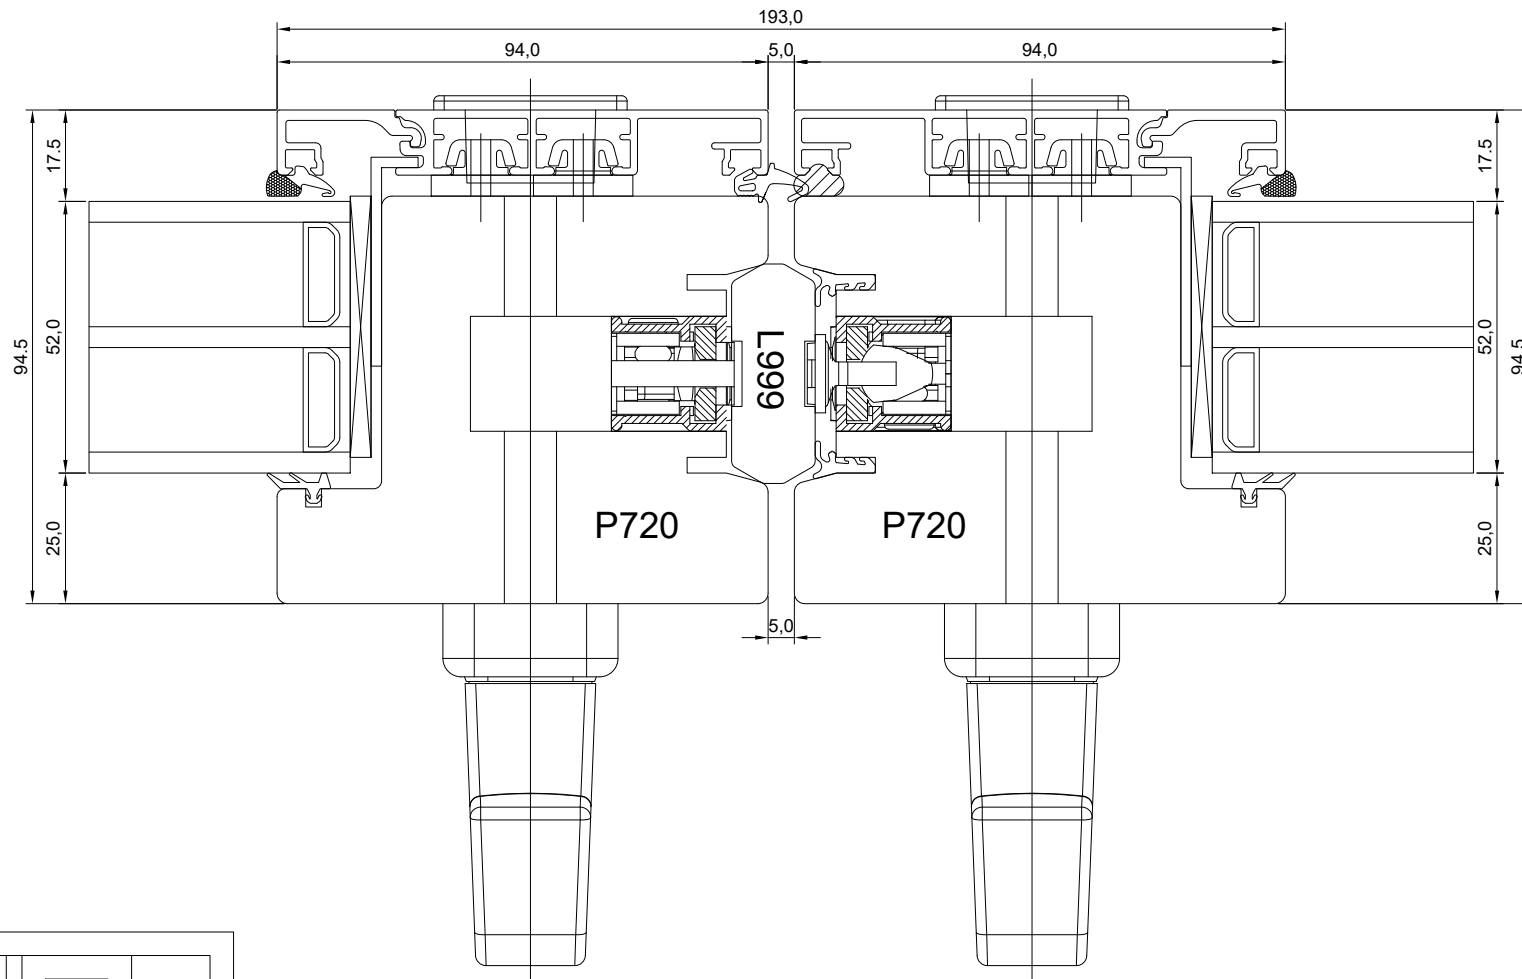

Mõo, Järvamaa 72751
Tel. 384 8900
E-post: viking@viking.ee
www.viking.ee

PANORAAM LÜKANDUKS
C-SKEEM LÕIGE 4-OSALISE UKSE
KESKOSAST.

JOONISE NR:
GUPALU.2.10

KUUPÄEV: 19.02.2024   EJ.

MÕÕTKAVA: 1:1.5

VERSIOON A:

TOOTJA JÄTAB ENDALE
ÕIGUSE TEHA MUUDATUSI!

VERSIOON B: