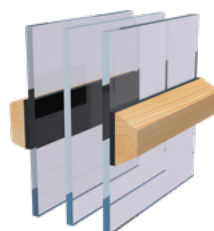

Liimprossid 01-00-03 väljas Norra sees Rootsi