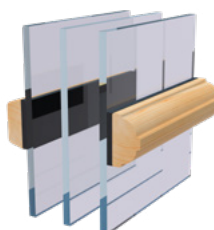

Liimprossid 01-00-02 väljas Norra sees Inglise