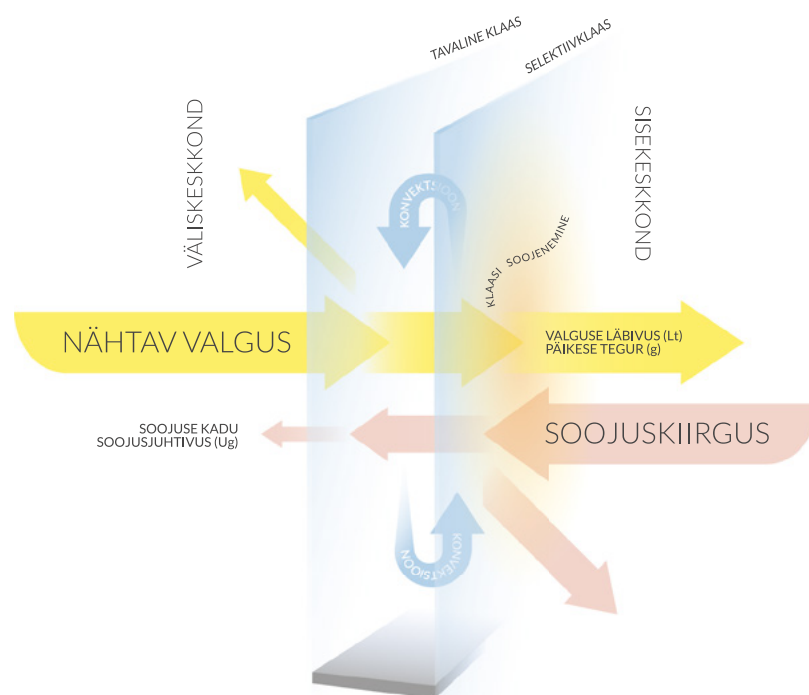

LISAVÕIMALUSED

- › Turvakraas (karastatud või lamineeritud)
- › Päikesekaitseklaas
- › Toonitud või värvitud klaas
- › Klaaspaketisene ruloosüsteem
- › Müratõkkeklaas
- › Peegelklaas
- › Musterklaas
- › Isepuhastuv klaas (Bioclean)

Selektiivklaas soojeneb sama kiiresti kui tavaklaas, kuid kiirgab soojust ruumist välja oluliselt vähem. Selektiivklaasi üks pind on kaetud soojust tagasipeegeldava metalloksiidikihi.