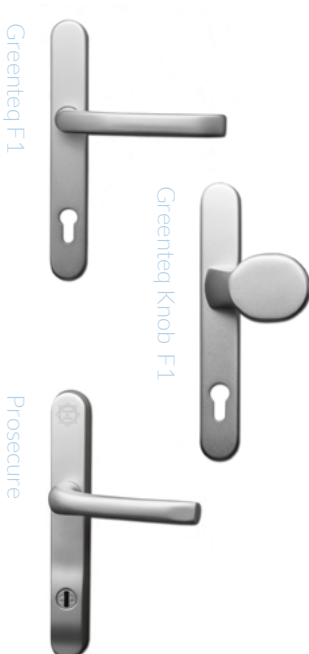

## KÄEPIDEMED SISSEPOOLE AVATAVALE AKNALE

## VÄLISUSTE KÄEPIDEMED

ASSA sulusega ukse populaarsemad käepidemevalikud

ASSA 6640 ASSA 6638 ASSA 444 EPOK 1956 EPOK 1918

MACO sulusega ukse populaarsemad käepidemevalikud