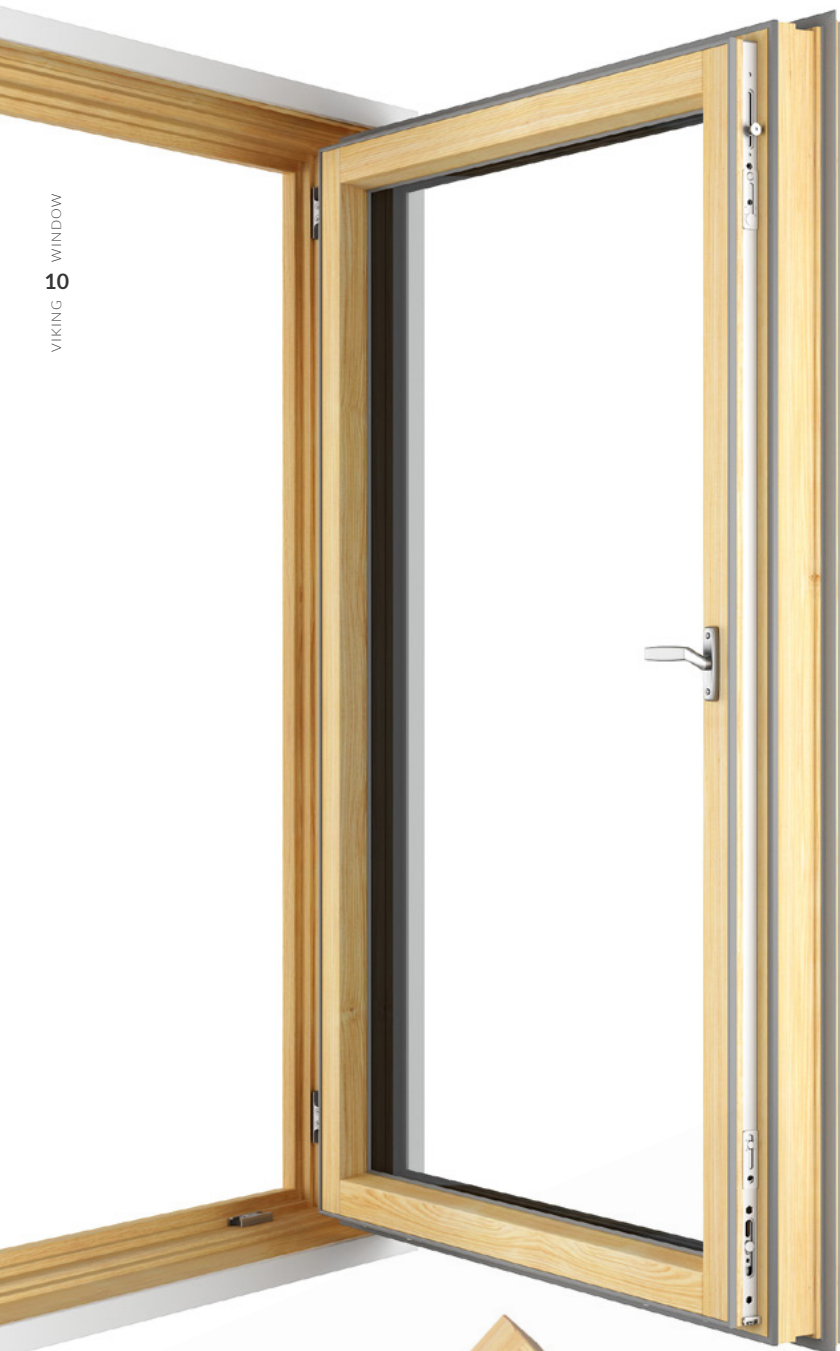

Passiivmaja tooted

SERTIFITSEERITUD PASSIVAKNAD (KOLMEKORDSE KLAASIGA)

SW14 puitaluiniium passiivaken on ainulaadne Eestis välja töötatud ja Saksamaa Passive House Institute'i poolt sertifitseeritud väljapoole avatav passiivmaja aken.

Akna profiilid on kaitstud rahvusvahelise tööstusdisainilahenduse registreeringuga nr DM/083922.

Lisaks akendele pakume ka soojusisolatsiooniga tervikkilbist välisuksi ja puitprofiilidest, energiatõhusa 3-kordse klaaspaketiga terrassiuksi.

- › Spetsiaalselt Eesti ja Põhjamaade kliimaolusid arvestades välja töötatud ilmastikukindel konstruktsioon. Akna kolm tihendit tagavad selle, et raami-lengi vahe on soe ning suurendavad kondensatsioonikindlust;
- › 50 mm 3-kordses klaaspaketis kasutatakse kaht selektiivklaasi (LowE või LowE1.0), argoontäidet ja sooja serva vaheliiste (nt SGG Swisspacer Ultimate).
- › Valikus on ka päikesekaitse klaasid (näiteks SKN176);
- › Alumiiniumprofiilisüsteem välisküljel lisab puitaknale vastupidavust.
- › Sulgumispunktid ümber raami teevad akna turvaliseks.

Passiivmaja kohta saate rohkem lugeda ametlikult veebisaidilt Passive House Institute.

Passiivakna peamine idee seisneb selles, et tegemist on sertifitseeritud passiivmaja komponendiga. Reeglina peab standardmõõtudega aken 1,23 m x 1,48 m saavutama **U-väärtuse 0,80 W / m²K** või parema, kui kasutatakse klaasimist **U_g = 0,70 W / m²K**.