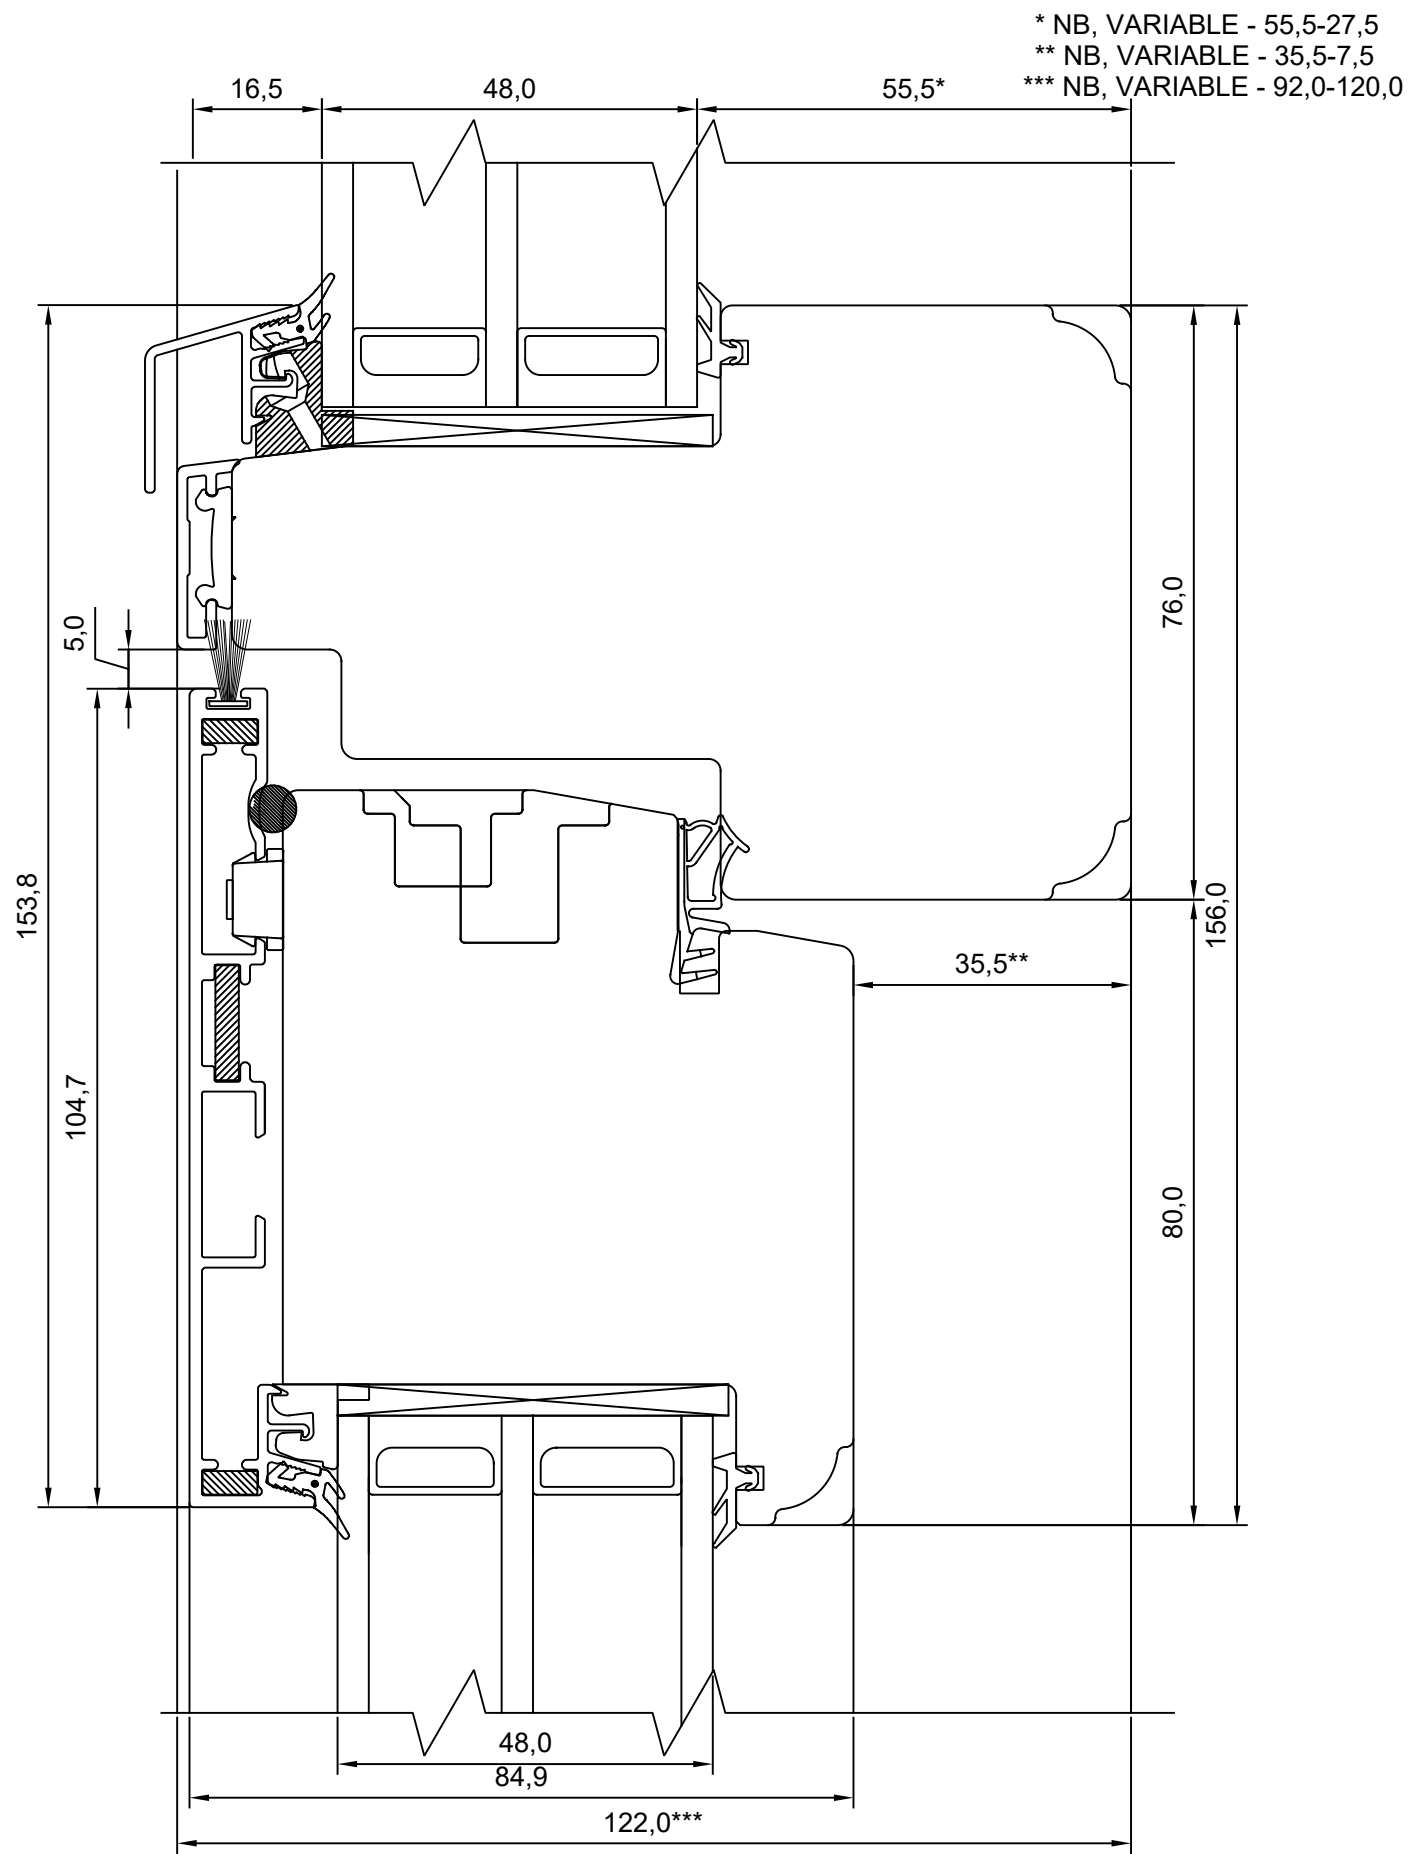

REVISION B:

KINNITATUD:

REVISION C:

VJ

Manufacturer has the right to make improvements

- * NB, muutuv mõõt - 55,5-27,5
- ** NB, muutuv mõõt - 35,5-7,5
- *** NB, muutuv mõõt - 92,0-120,0

Manufacturer has the right to make improvements