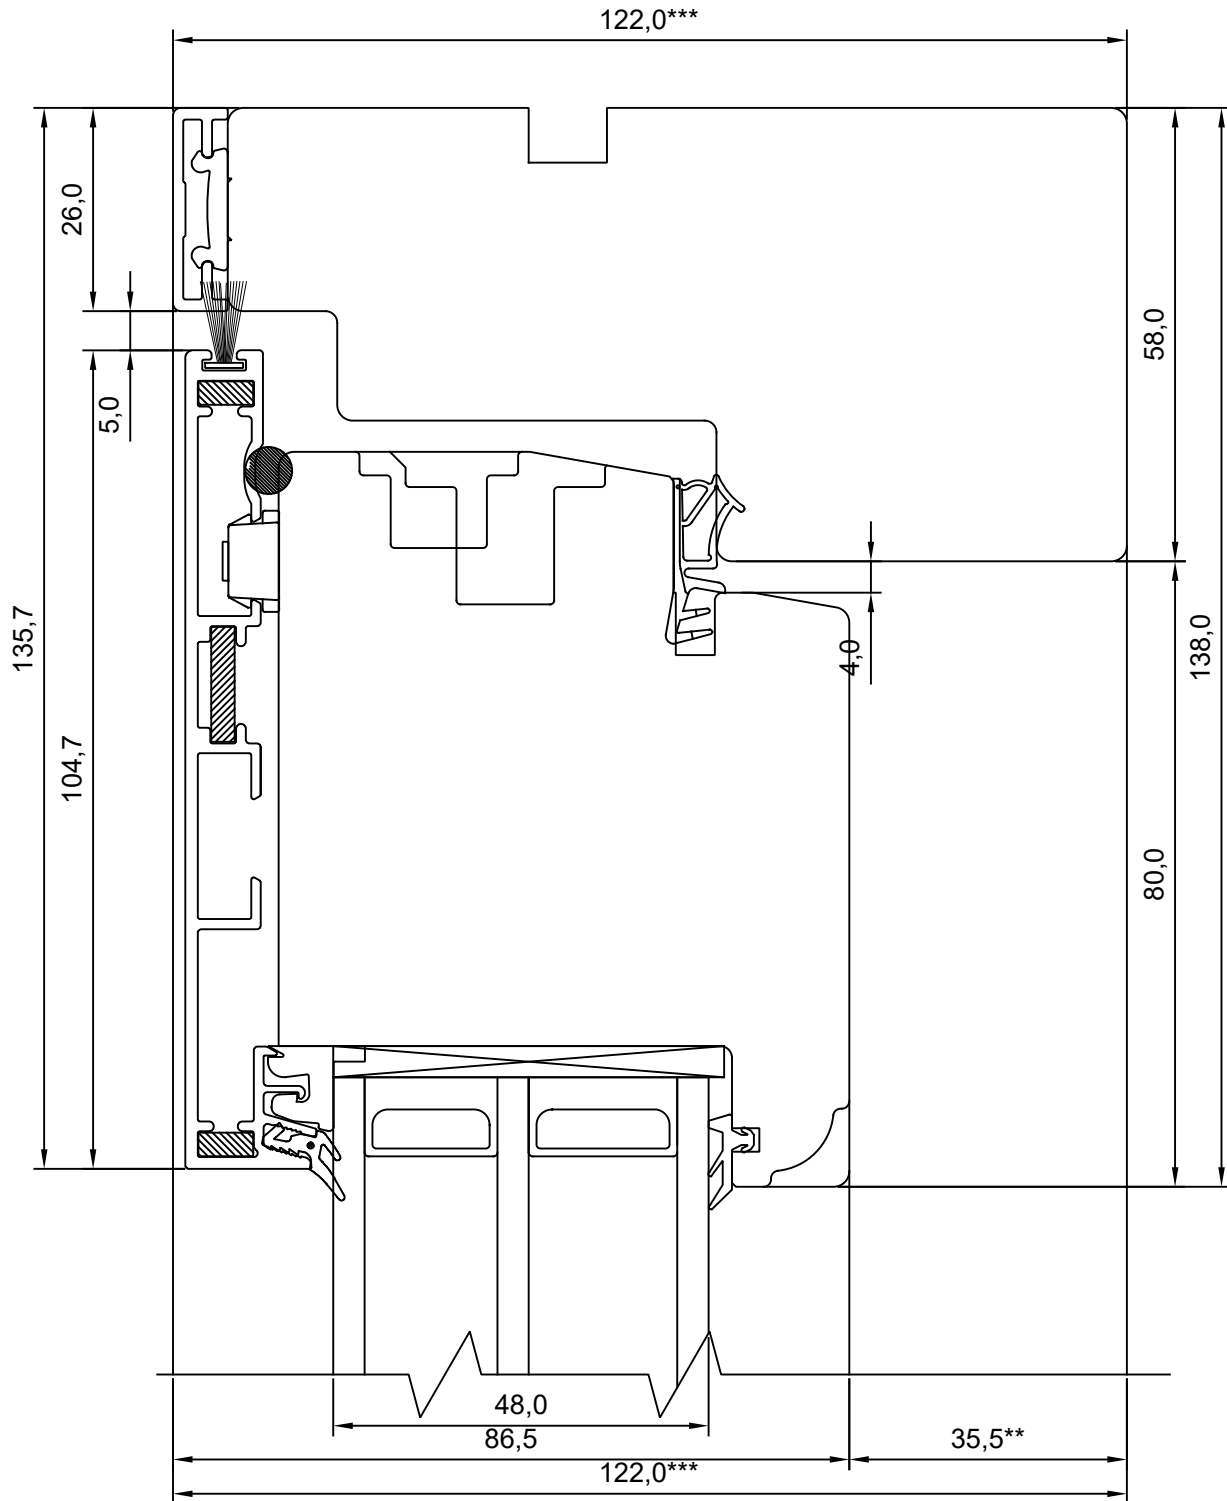

TOOTMINE.

Viking Window AS
Mõo, Järvamaa 72751 tlf.372 38 48 900

**SW17 ALUCLAD DOOR
HEAD**

JÕONISE NR:

SW17PA-U.04

KUUPÄEV: 08.05.17 VJ

MÕÕT: 1:1

REVISION A: 12.06.17 VJ

REVISION B:

KINNITATUD:

REVISION C:

VJ

* NB, VARIABLE - 35,5 -7,5

***NB, VARIABLE - 94 -122