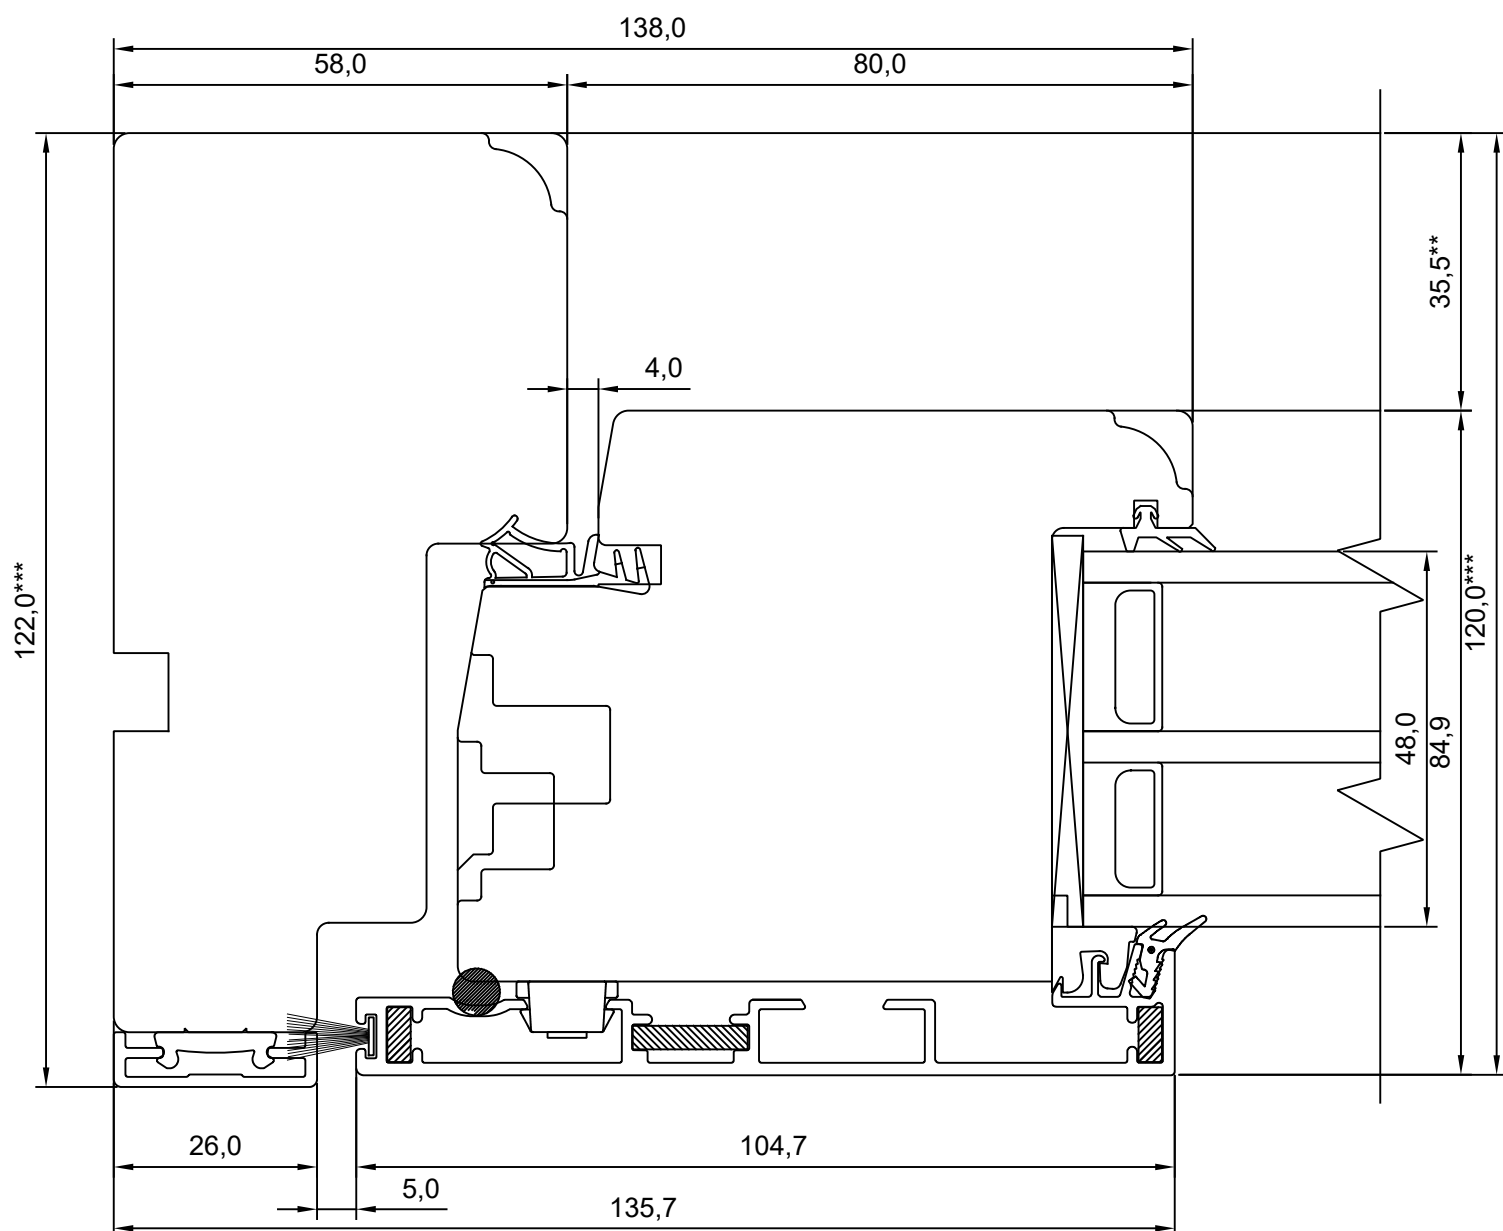

TOOTMINE.

Viking Window AS
Mõis, Järvamaa 72751 tlf.372 38 48 900

SW17 ALUCLAD DOOR
JAMB – HANDLE SIDE

JOONISE NR:

SW17PA-U.02

KUUPÄEV: 08.05.17 VJ

MÕÖT: 1:1

REVISION A: 12.06.17 VJ

REVISION B:

KINNITATUD:

REVISION C:

VJ

* NB, VARIABLE - 35,5 -7,5

***NB, VARIABLE - 94 -122