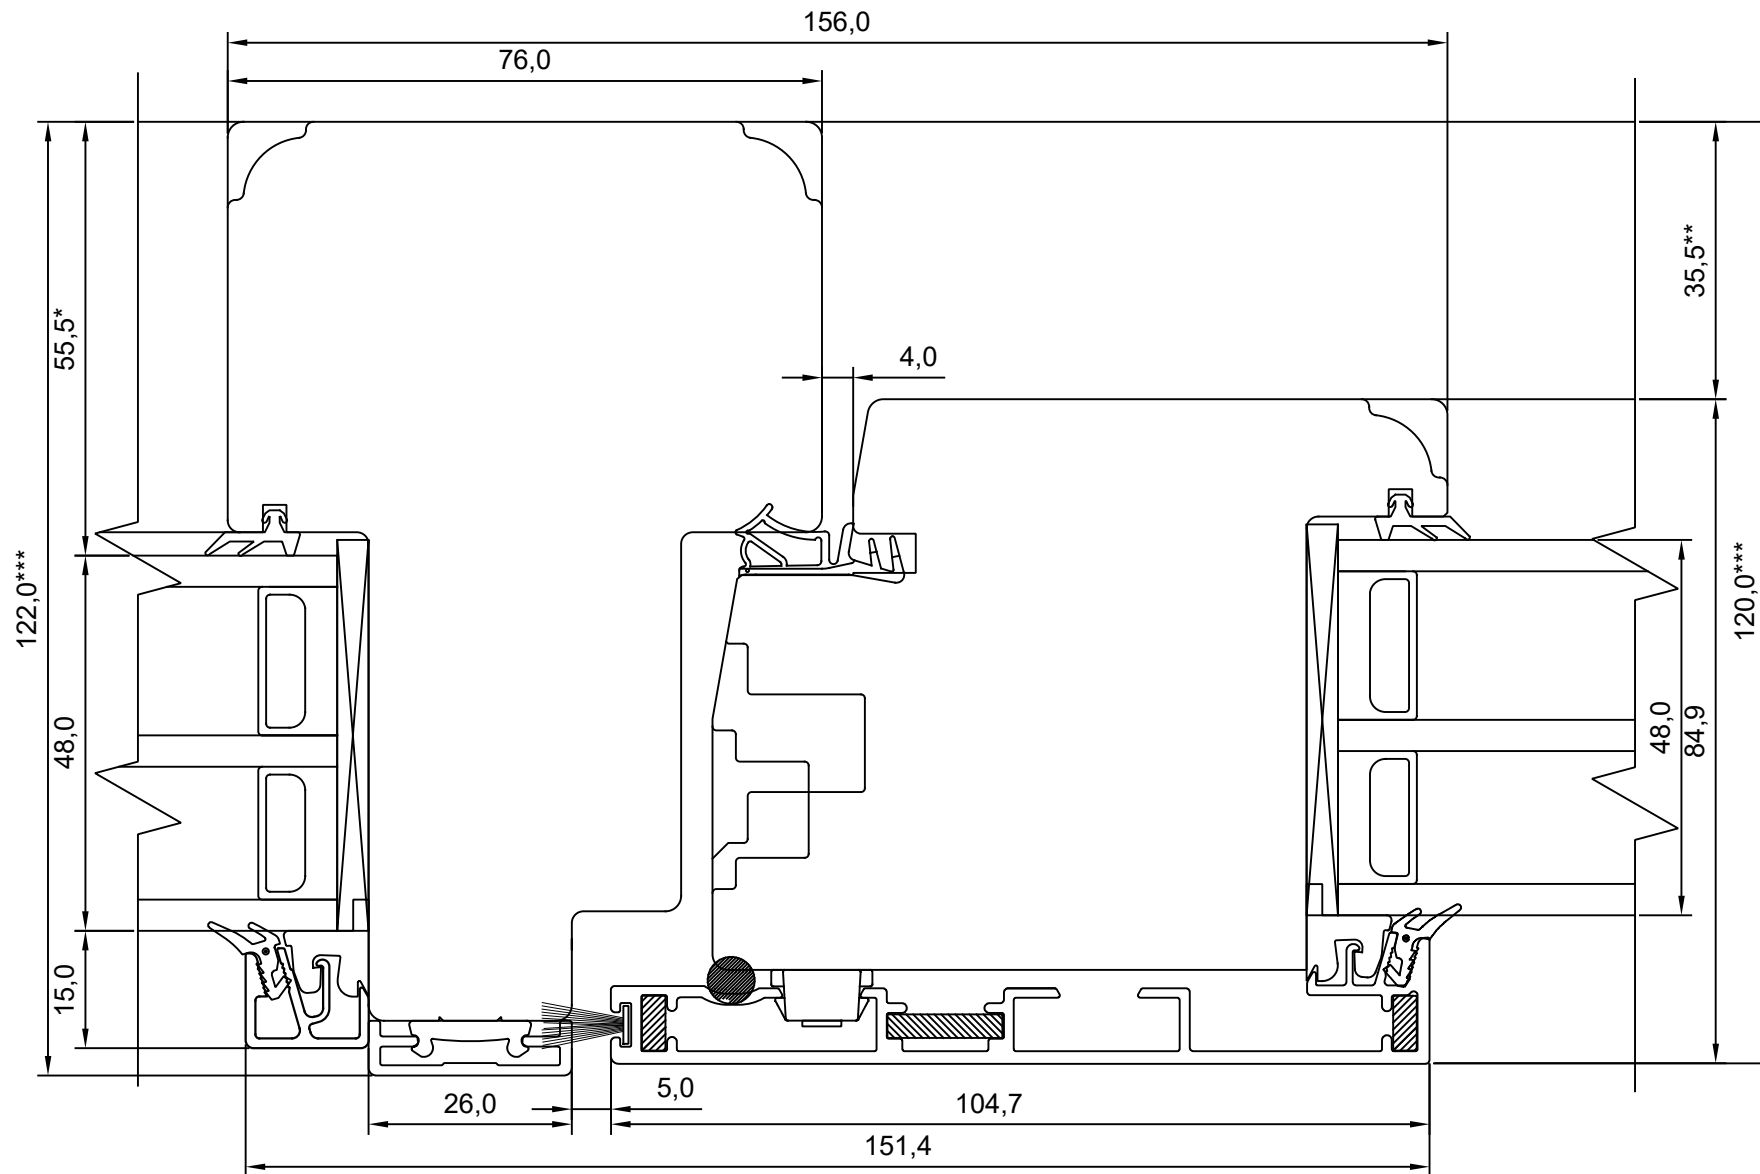

REVISION B:

KINNITATUD:

REVISION C:

VJ

Manufacturer has the right to make improvements

- * NB, muutuv mõõt - 55,5-27,5
- ** NB, muutuv mõõt - 35,5-7,5
- *** NB, muutuv mõõt - 92,0-120,0

Manufacturer has the right to make improvements