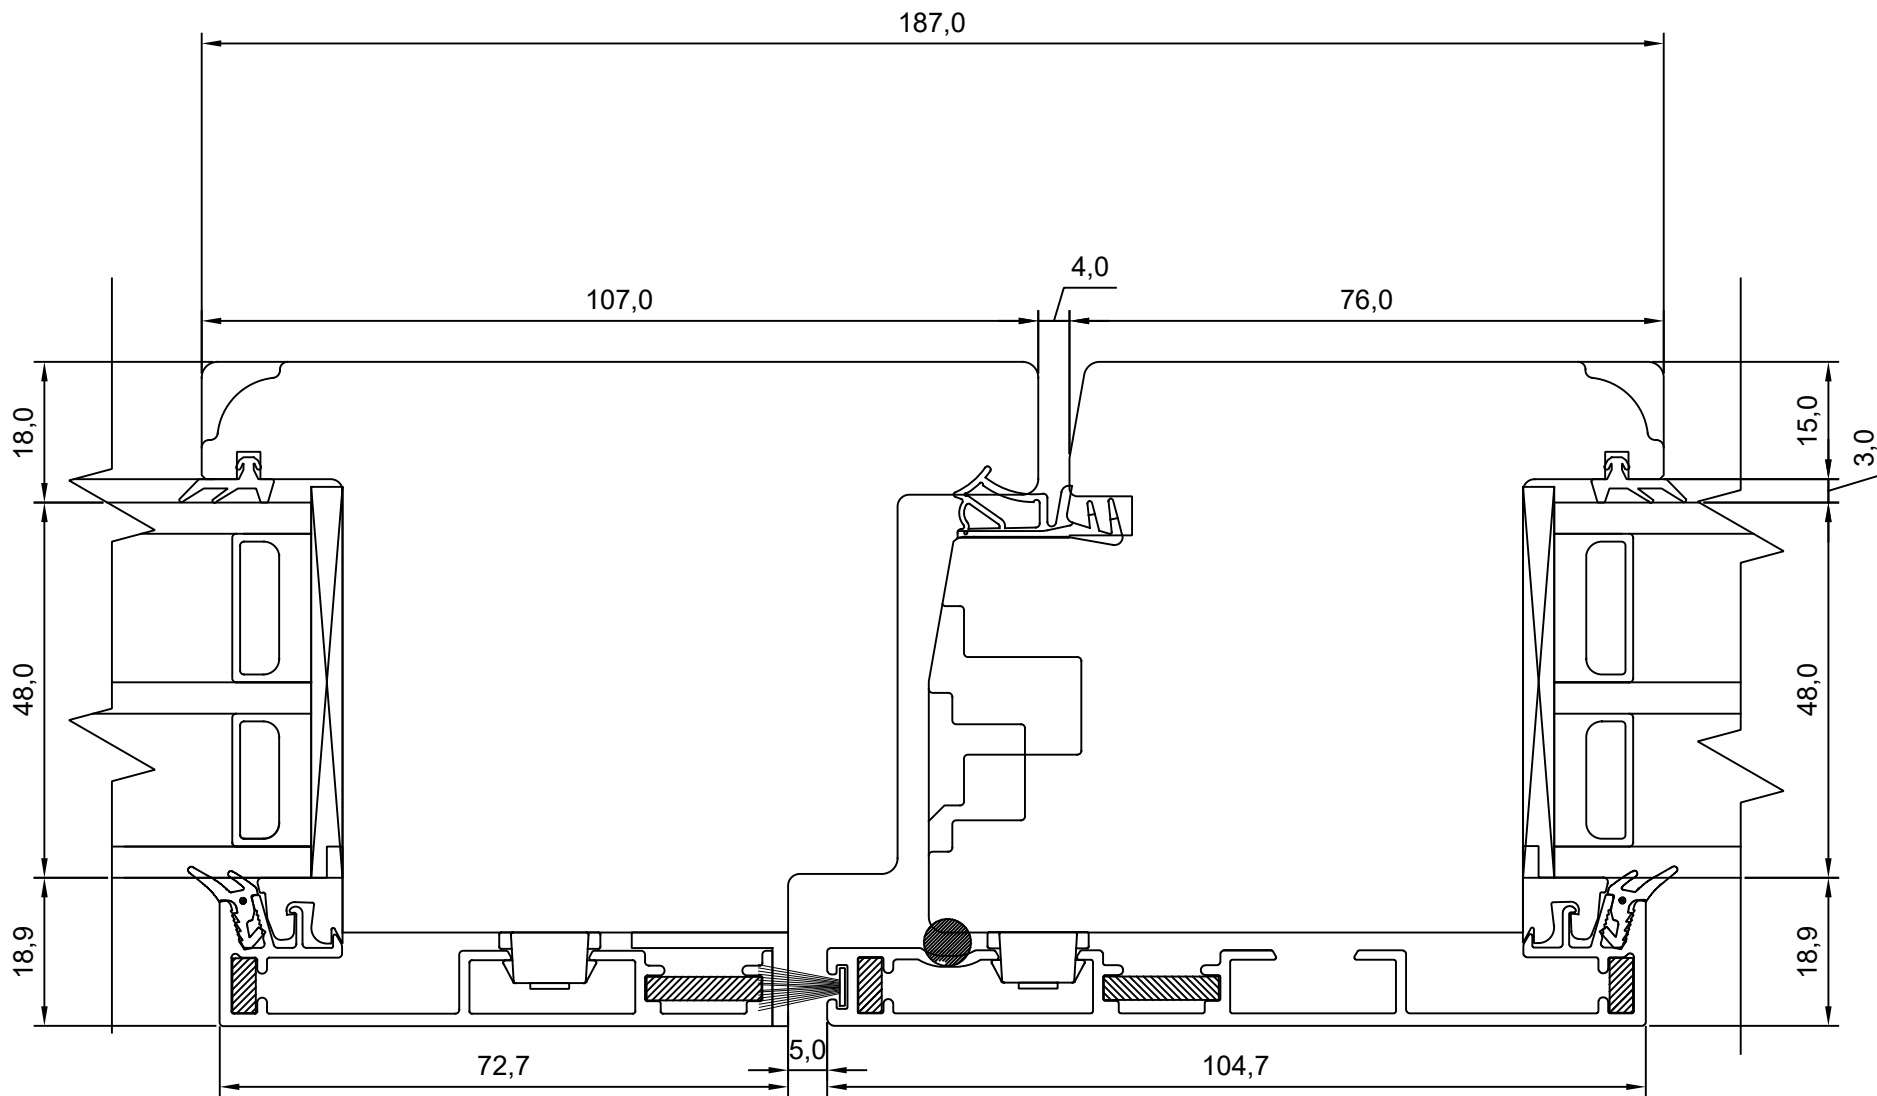

REVISION B:

KINNITATUD:

REVISION C:

VJ

* NB, VARIABLE - 35,5 -7,5

***NB, VARIABLE - 94 -122

Manufacturer has the right to make improvements

TOOTMINE.		SW17 ALUCLAD DOOR 2-LEAF DOOR – MIDDLE JUNCTION	JOONISE NR:
Viking Window AS Mäo, Järvamaa 72751 tlf.372 38 48 900			SW17PA-U.05
KUUPÄEV:	29.05.17	VJ	MÖÖT: 1:1
REVISION A:	12.06.17	VJ	
REVISION B:			KINNITATUD:
REVISION C:			VJ