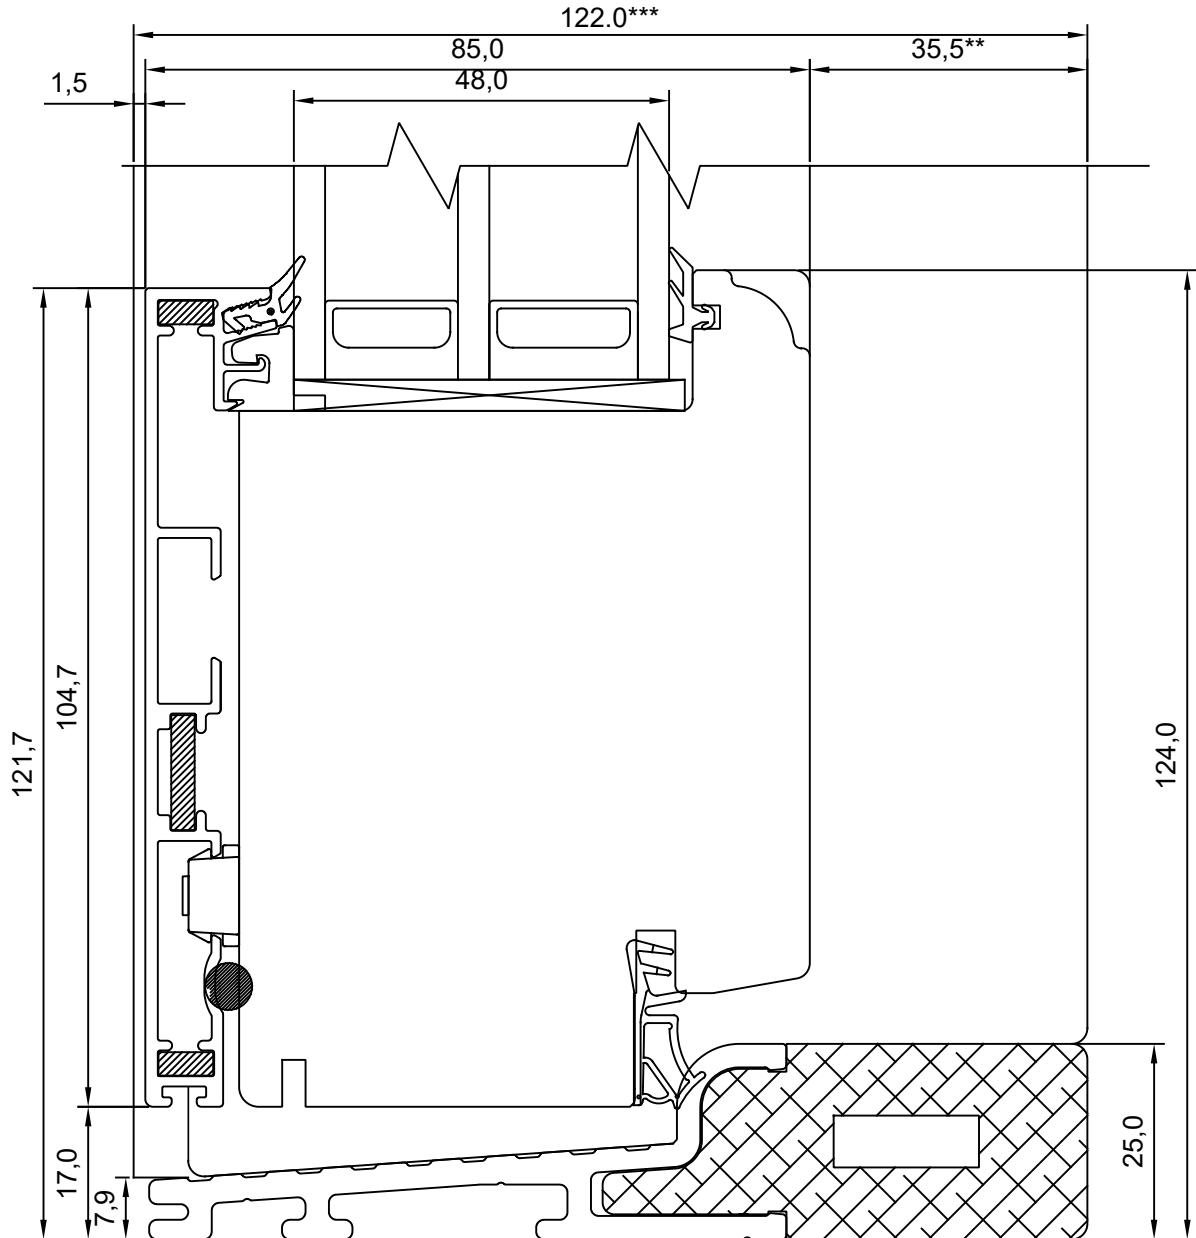

TOOTMINE.

Viking Window AS
Mõo, Järvamaa 72751 tlf.372 38 48 900

**SW17 ALUCLAD DOOR
THRESHOLD**

JOONISE NR:

SW17PA-U.01

KUUPÄEV: 08.05.17 VJ

MÕÖT: 1:1

REVISION A: 12.06.17 VJ

REVISION B:

KINNITATUD:

REVISION C:

VJ

* NB, VARIABLE - 35,5 -7,5

***NB, VARIABLE - 94 -122