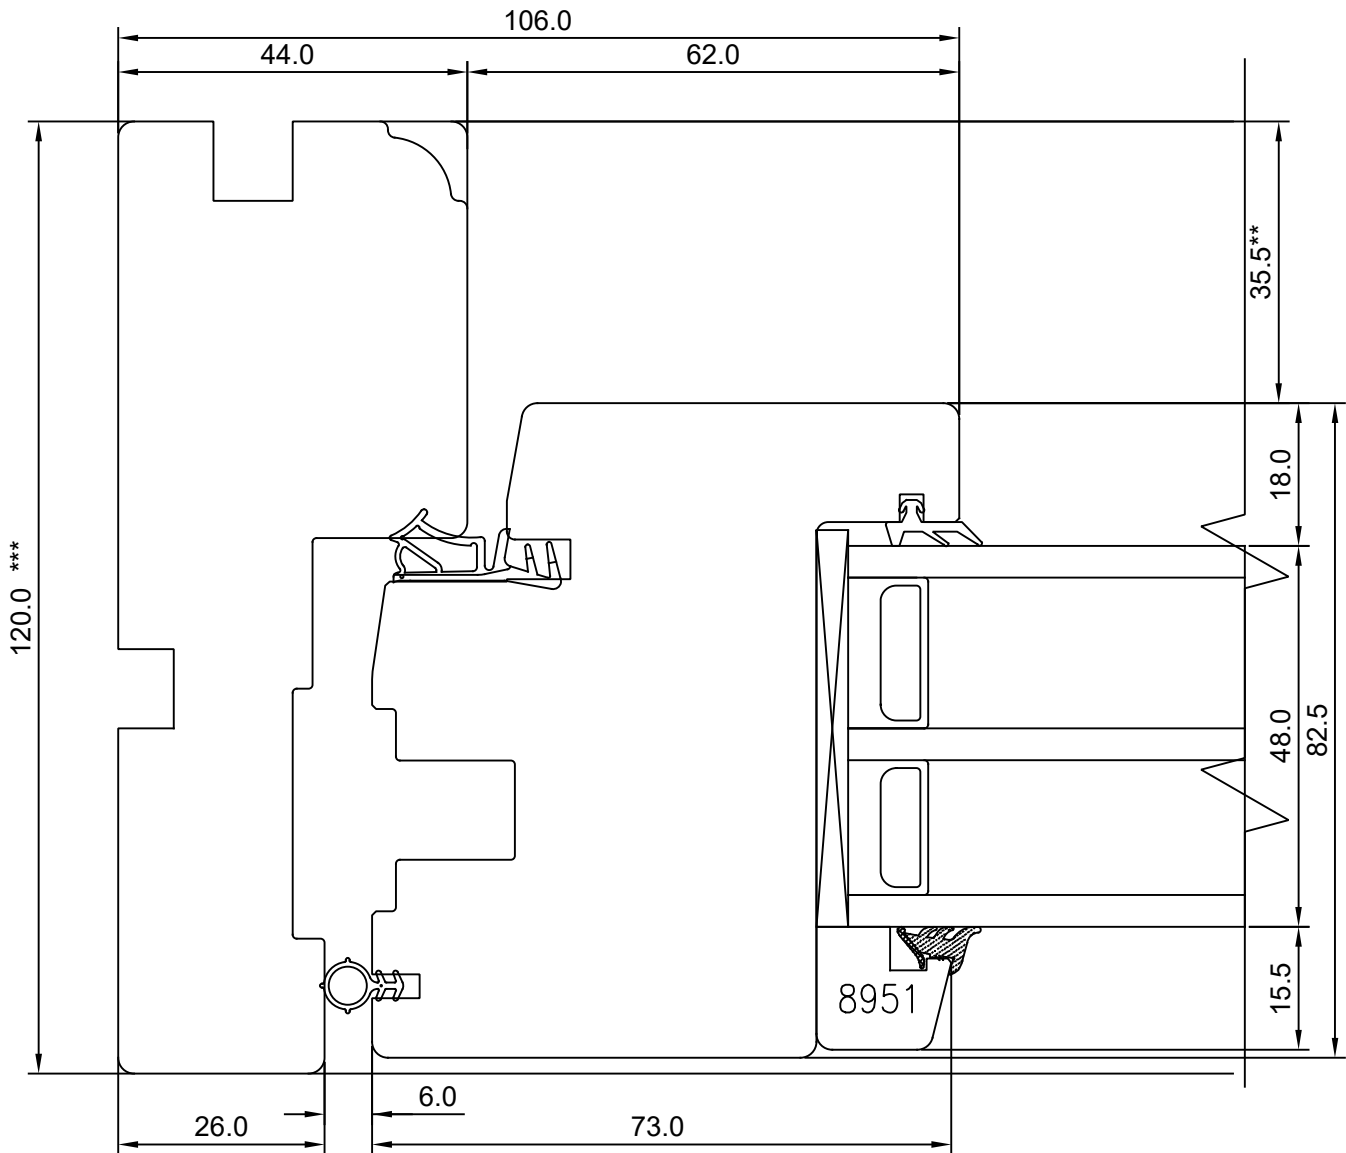

Mäo, Järvamaa 72751
Tel. 384 8900
E-post: viking@viking.ee
www.viking.ee

SW17 "SLIM" BALCONY DOOR
S3117 HARDWARE OPTION

JOONISE NR:
SW17.2.51

KUUPÄEV:	16.09.19	VJ
VERSIOON A:	02.03.20	VJ
VERSIOON B:		

JAMB – HANDLE SIDE

MÕÕTKAVA:	1:1
Manufacturer has reserved the right to make improvements!	

vahe + 0.5mm

** NB, variable - 35,5-7,5

*** NB, variable - 92,0-120,0