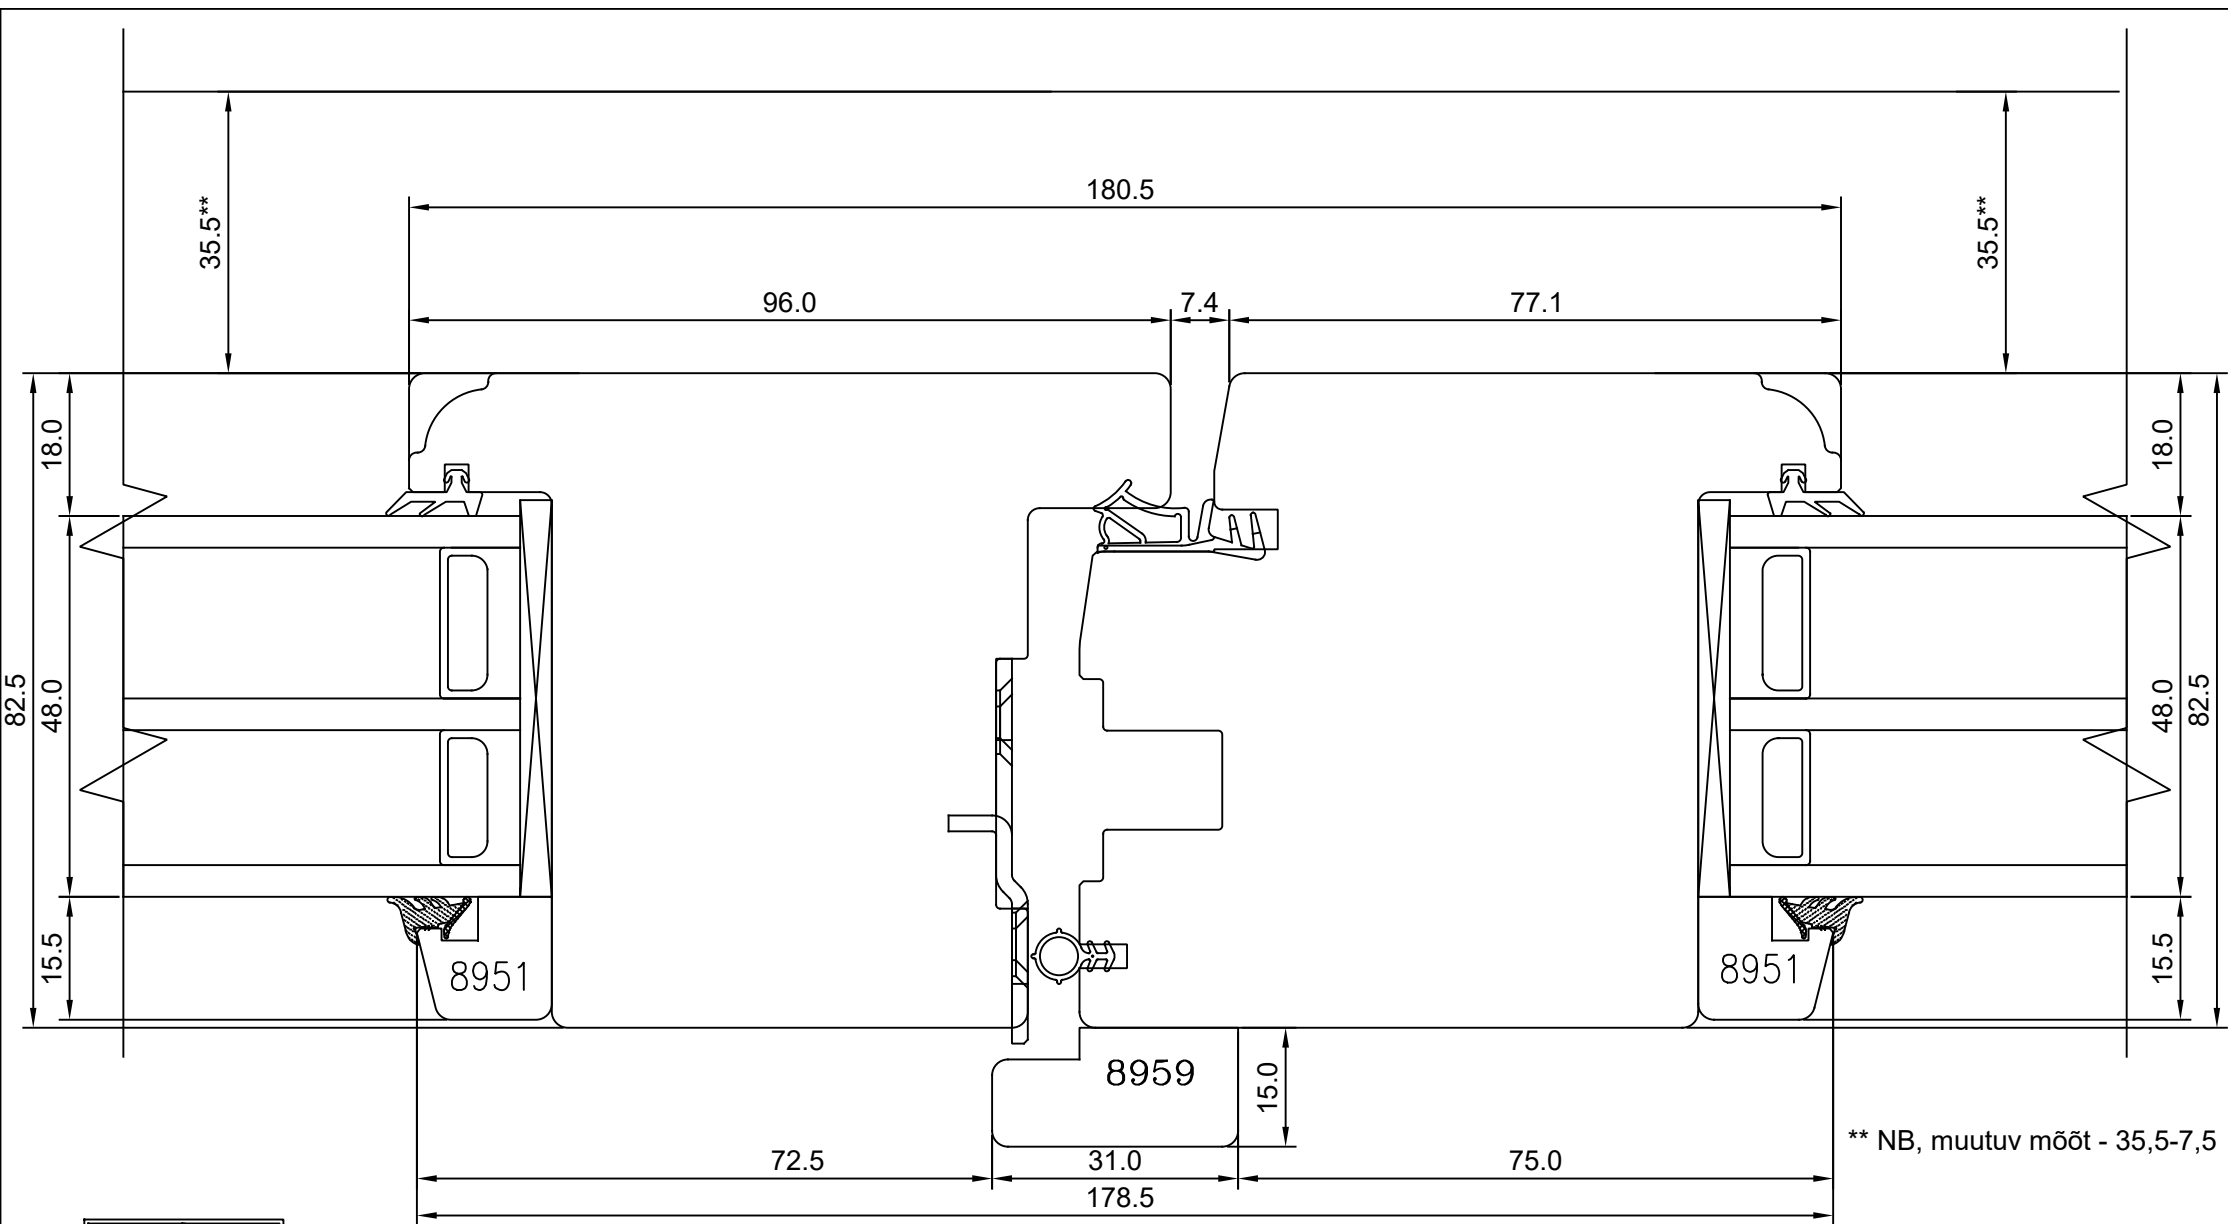

Mõo, Järvamaa 72751
Tel. 384 8900
E-post: viking@viking.ee
www.viking.ee

KUUPÄEV:	14.05.19	VJ.
VERSION A:	02.03.20	VJ.
VERSION B:		

SW17 "SLIM" BALCONY DOOR
S3213 HARDWARE OPTION
FRENCH DOOR – MIDDLE SECTION

raami vahe +1mm

JOONISE NR:
SW17.2.59

MÕÖTKAVA: 1:1

Manufacturer has reserved
the right to make
improvements!