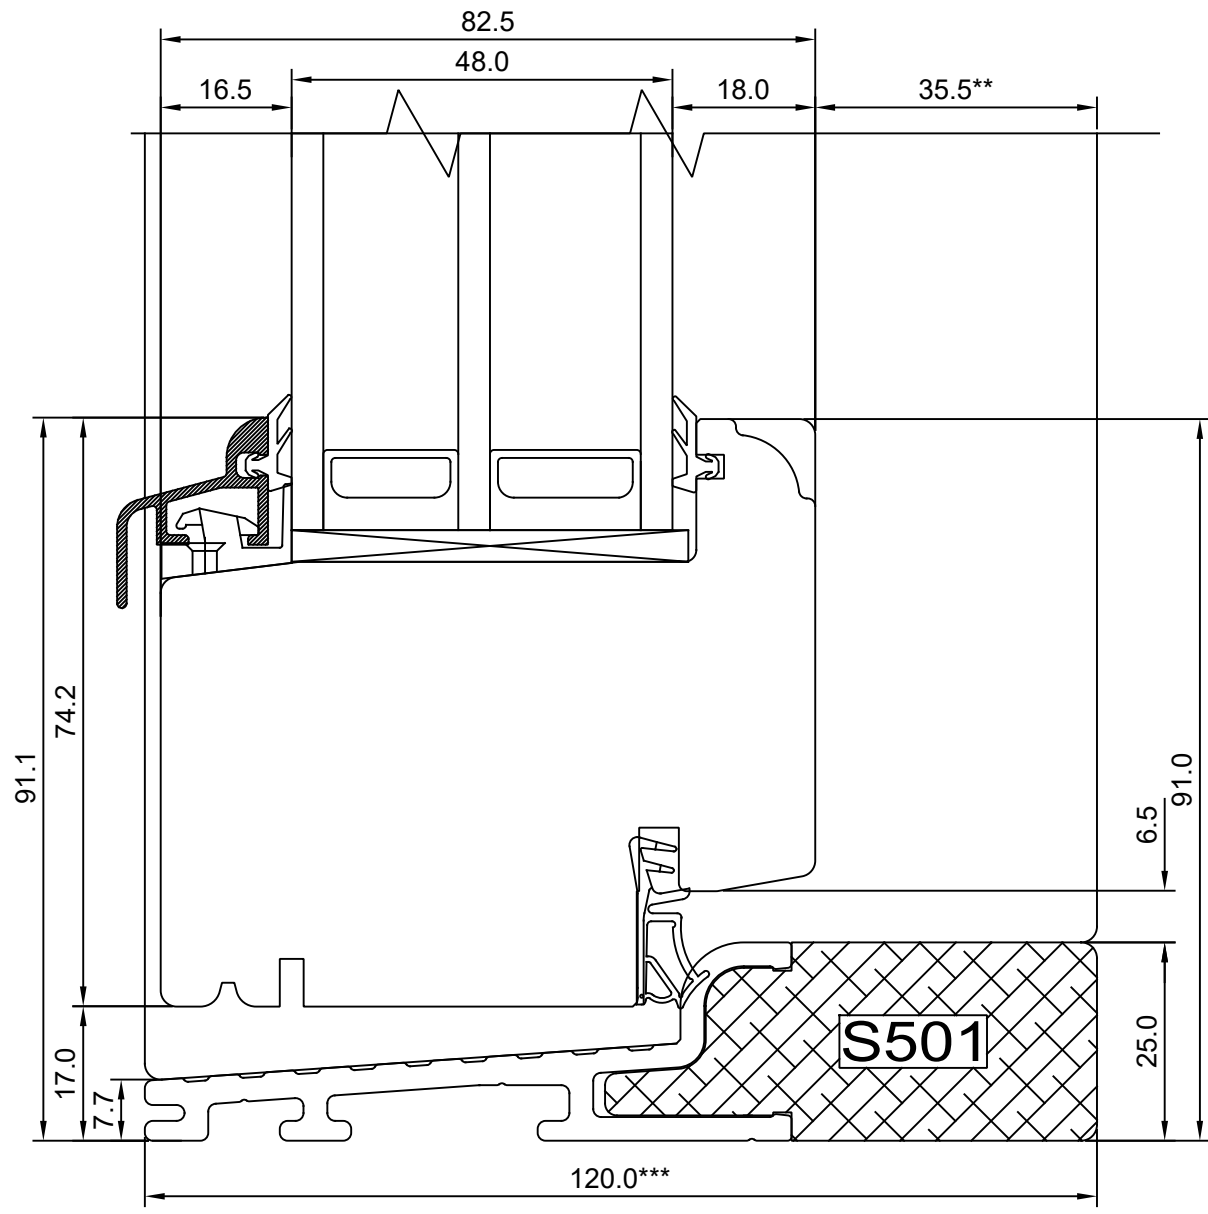

Mäo, Järvamaa 72751
Tel. 384 8900
E-post: viking@viking.ee
www.viking.ee

SW17 "SLIM" BALCONY DOOR S3117 HARDWARE OPTION THRESHOLD

JOONISE NR:
SW17.2.50

KUUPÄEV:	07.11.17	VJ
VERSIOON A:	24.09.19	VJ
VERSIOON B:		

MÕÕTKAVA: 1:1
Manufacturer has reserved
the right to make
improvements!

** NB, variable - 35,5-7,5

*** NB, variable - 92,0-120,0