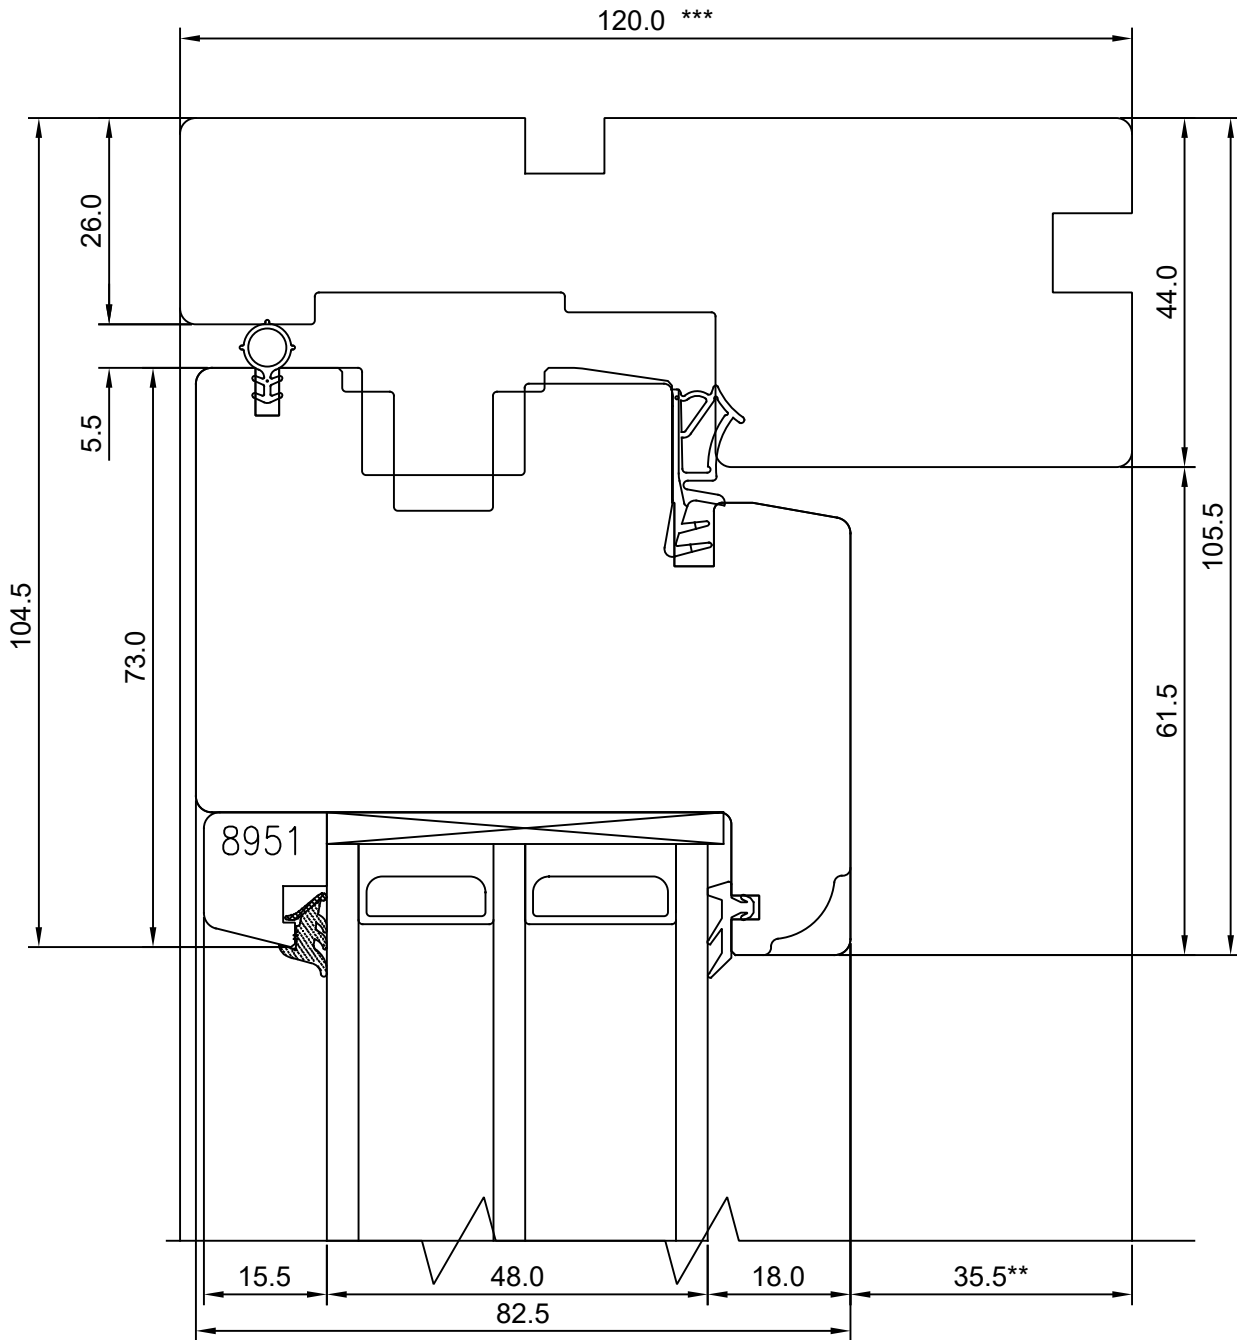

Mäo, Järvamaa 72751
Tel. 384 8900
E-post: viking@viking.ee
www.viking.ee

SW17 "SLIM" BALCONY DOOR S3117 HARDWARE OPTION HEAD

JOONISE NR:
SW17.2.53

KUUPÄEV:	16.09.19	VJ
VERSIOON A:		
VERSIOON B:		

MÕÕTKAVA: 1:1
Manufacturer has reserved
the right to make
improvements!

** NB, variable - 35,5-7,5

*** NB, variable - 92,0-120,0