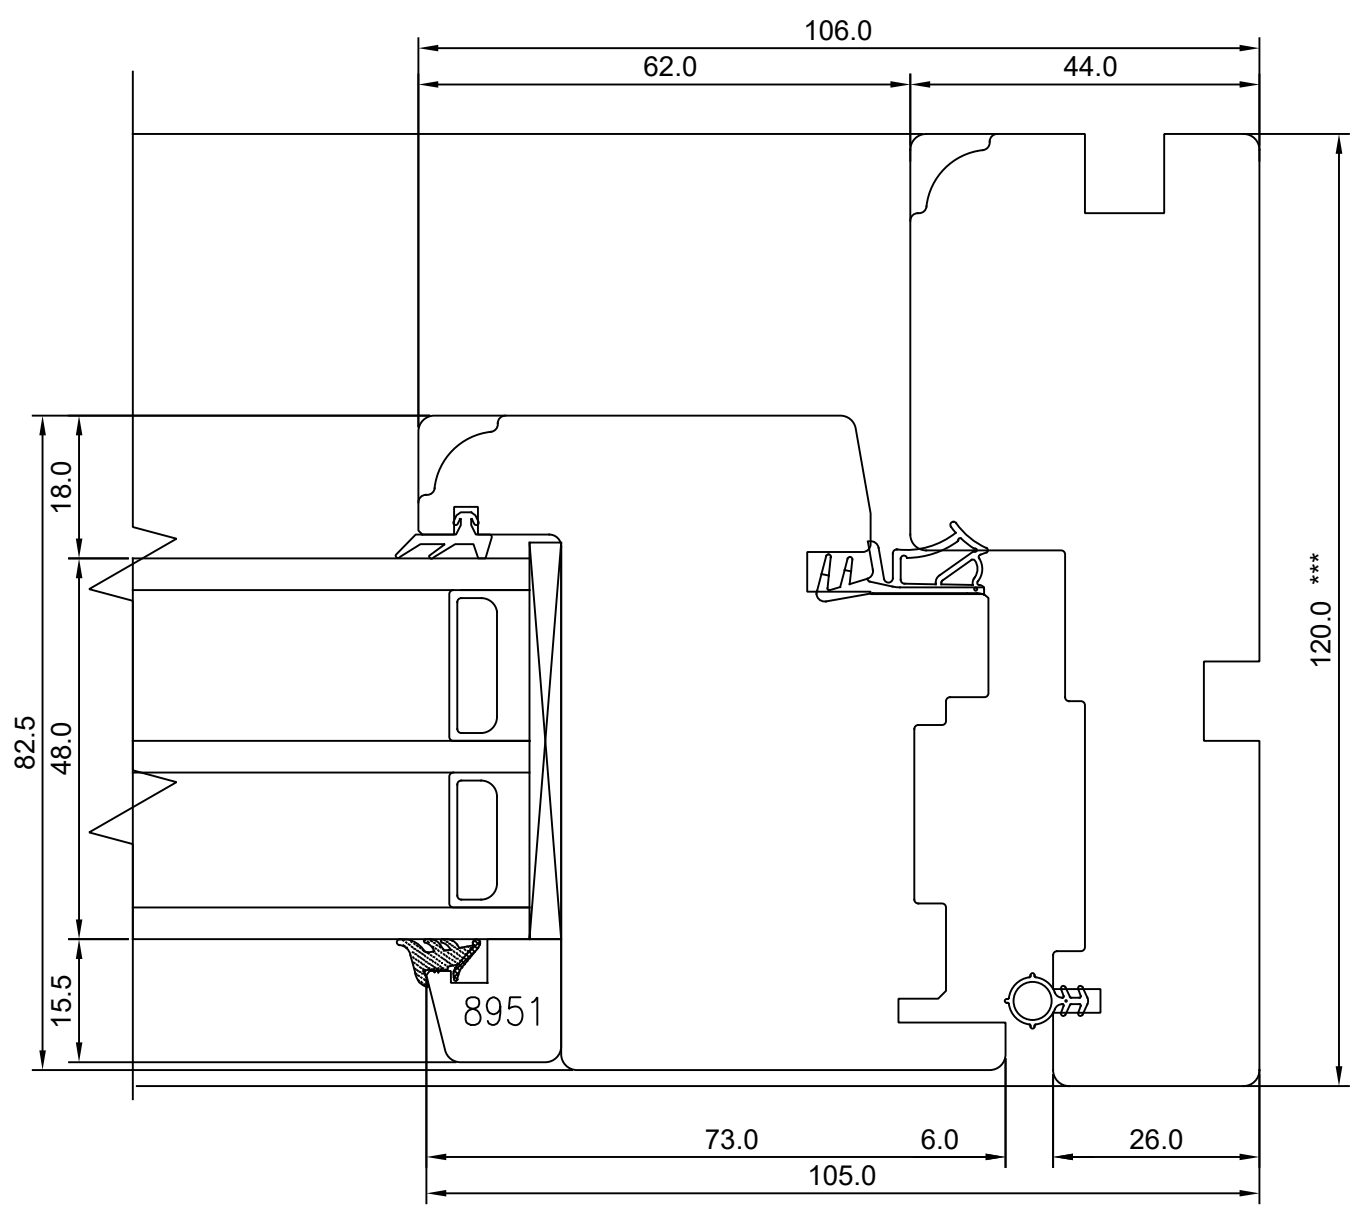

Mäo, Järvamaa 72751
Tel. 384 8900
E-post: viking@viking.ee
www.viking.ee

SW17 "SLIM" BALCONY DOOR
S3117 HARDWARE OPTION

JOONISE NR:
SW17.2.52

KUUPÄEV:	16.09.19	VJ
VERSIOON A:		
VERSIOON B:		

JAMB – HINGES SIDE

MÕÕTKAVA: 1:1
Manufacturer has reserved
the right to make
improvements!

** NB, variable - 35,5-7,5
*** NB, variable - 92,0-120,0