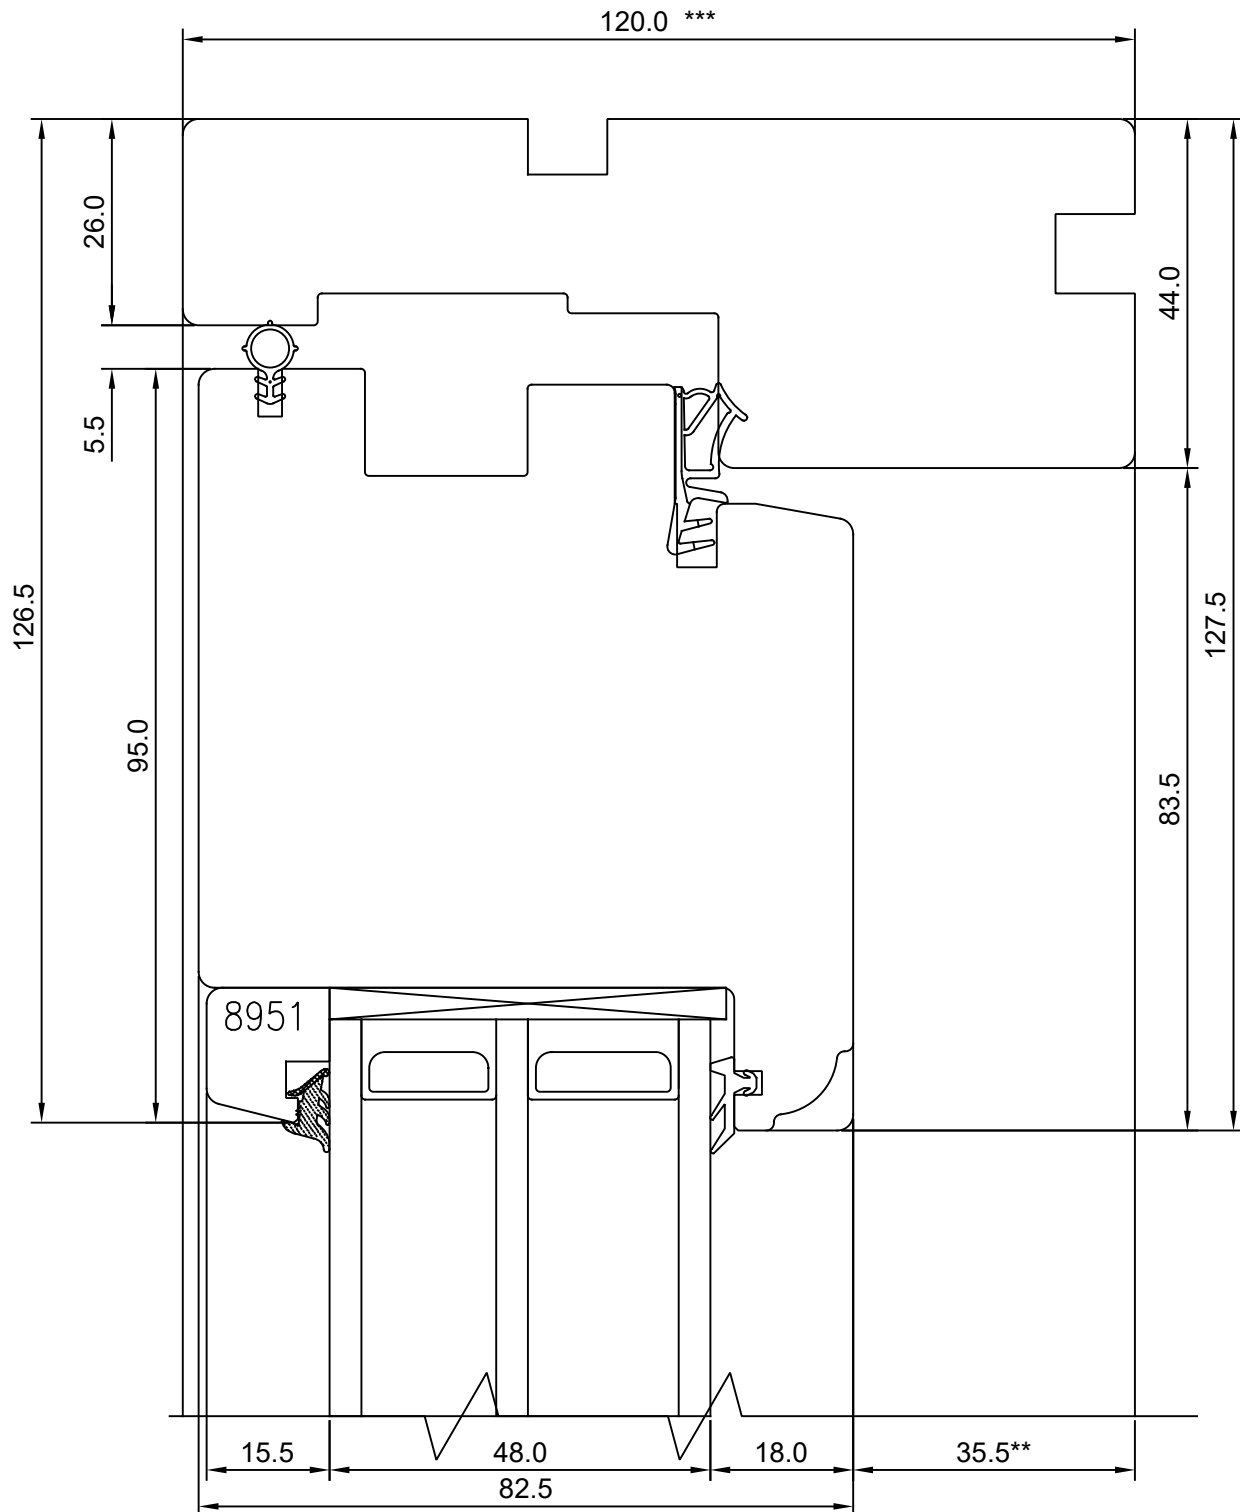

Mäo, Järvamaa 72751
Tel. 384 8900
E-post: viking@viking.ee
www.viking.ee

SW17 "SLIM" BALCONY DOOR
S3213 HARDWARE OPTION
HEAD

JOONISE NR:
SW17.2.58

KUUPÄEV:	14.05.19	VJ
VERSIOON A:		
VERSIOON B:		

MÕÕTKAVA: 1:1
Manufacturer has reserved
the right to make
improvements!

** NB, variable - 35,5-7,5

*** NB, variable - 92,0-120,0