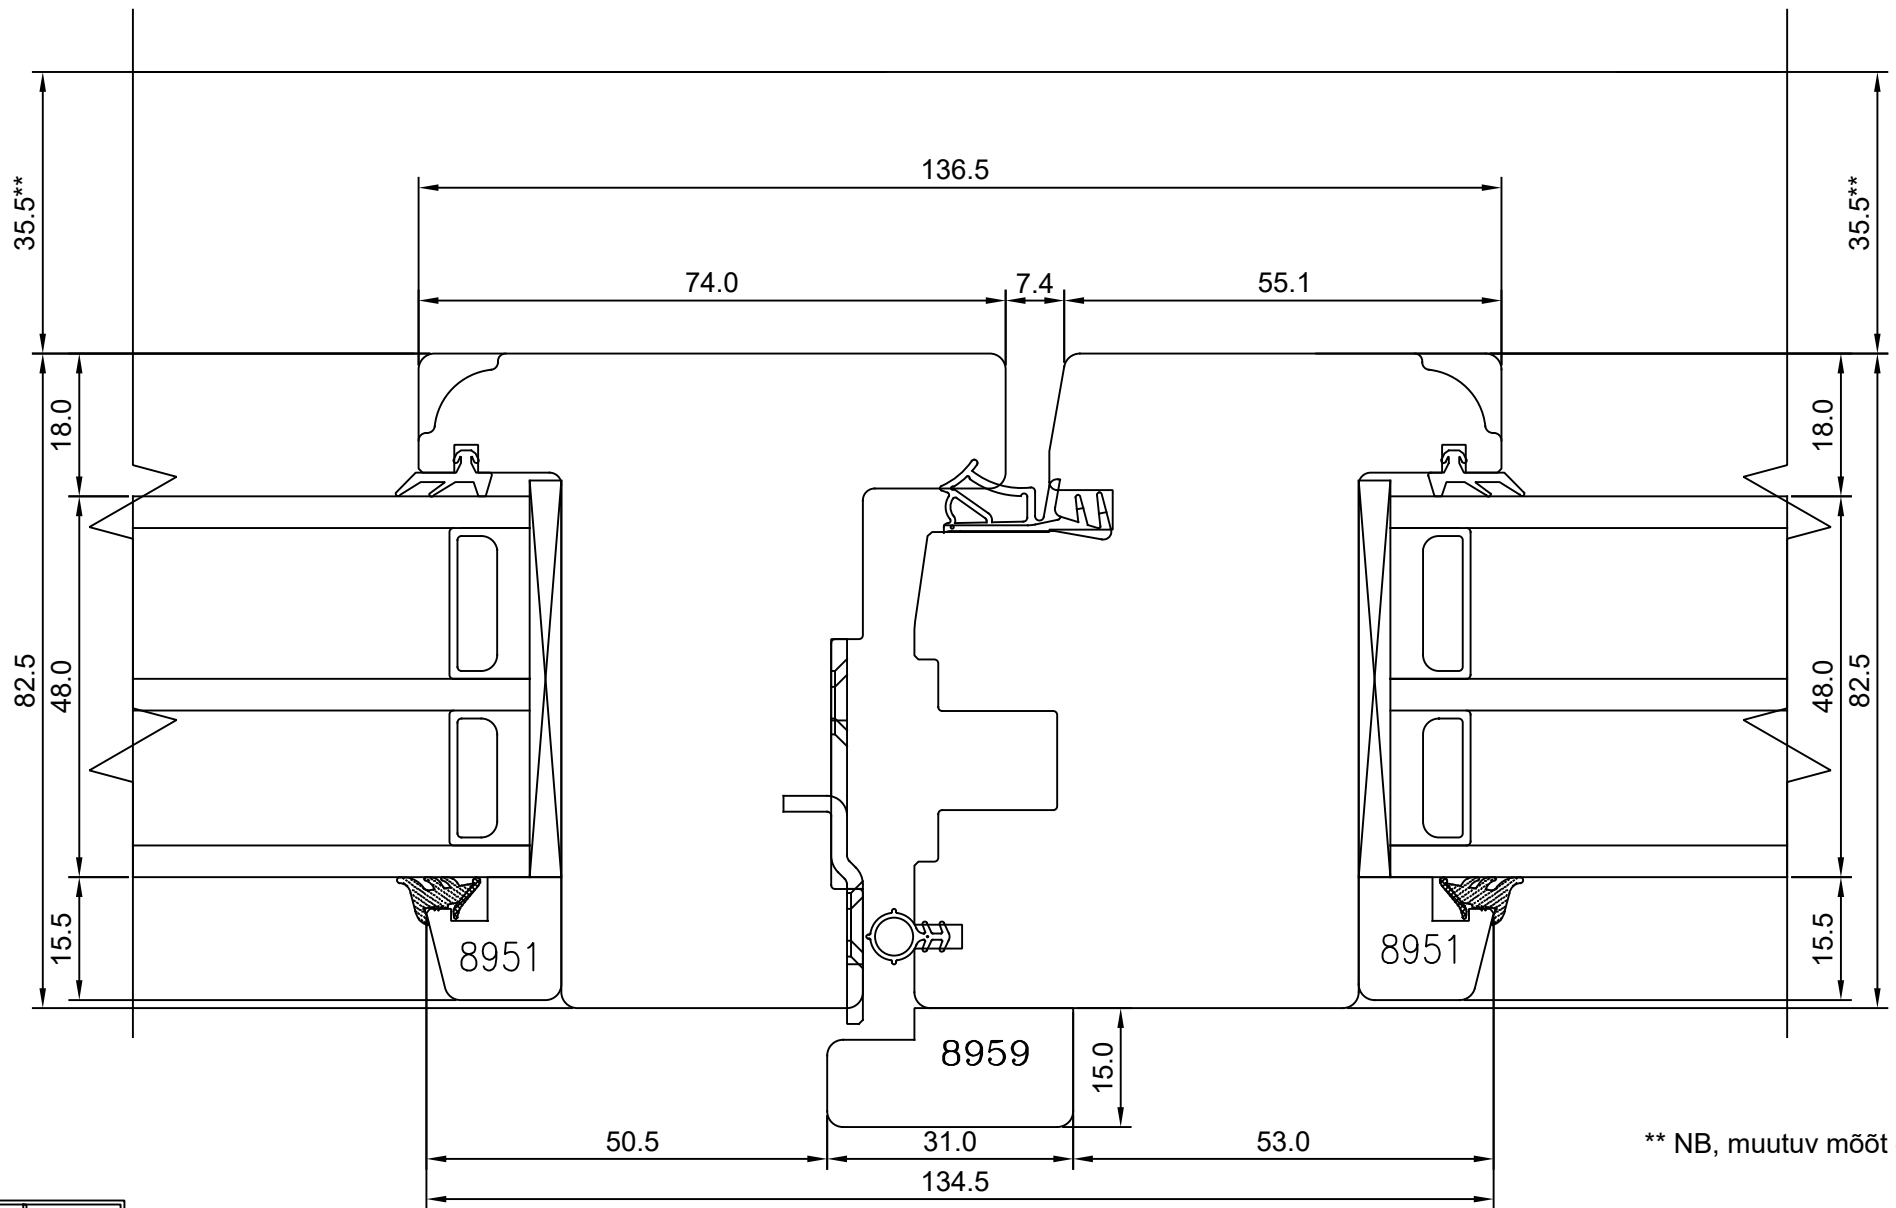

Mõo, Järvamaa 72751
Tel. 384 8900
E-post: viking@viking.ee
www.viking.ee

SW17 "SLIM" BALCONY DOOR
S3117 HARDWARE OPTION
FRENCH DOOR – MIDDLE SECTION

JOONISE NR:
SW17.2.54

KUUPÄEV: 16.09.19 VJ.

VERSIOON A: 02.03.20 VJ.

VERSIOON B:

vahe + 1mm

MÕÖTKAVA: 1:1

Manufacturer has reserved
the right to make
improvements!

** NB, muutuv mõõt - 35,5-7,5