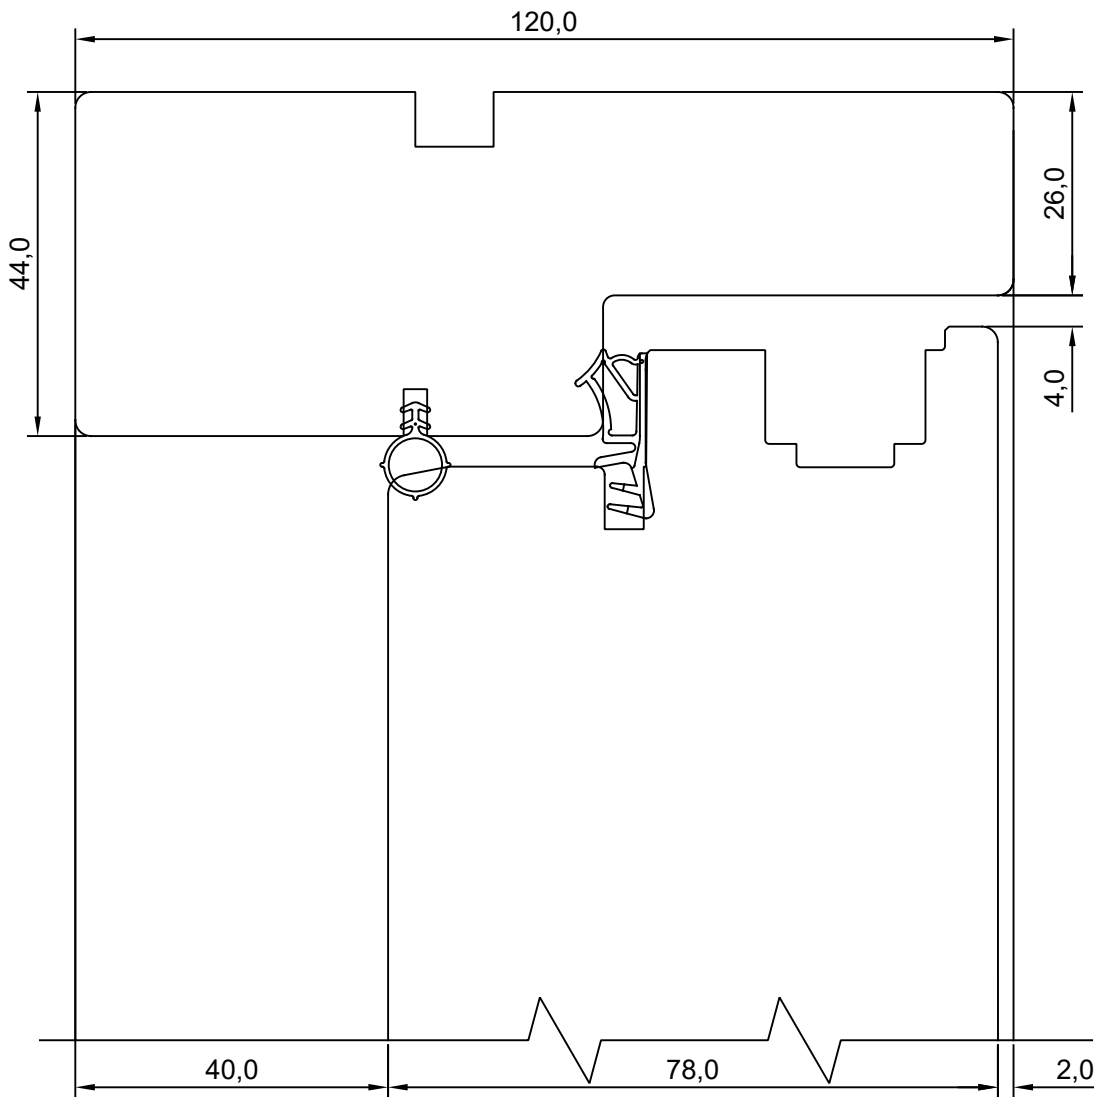

TOOTMINE.

Viking Window AS
Mäo, Järvamaa 72751 tlf.372 38 48 900

SW17 INWARD OPENING
78 mm PANEL DOOR
HEAD

JOONISE NR:

SW1778U.1.S4

MÕÖT: 1:1

KINNITATUD:

VJ