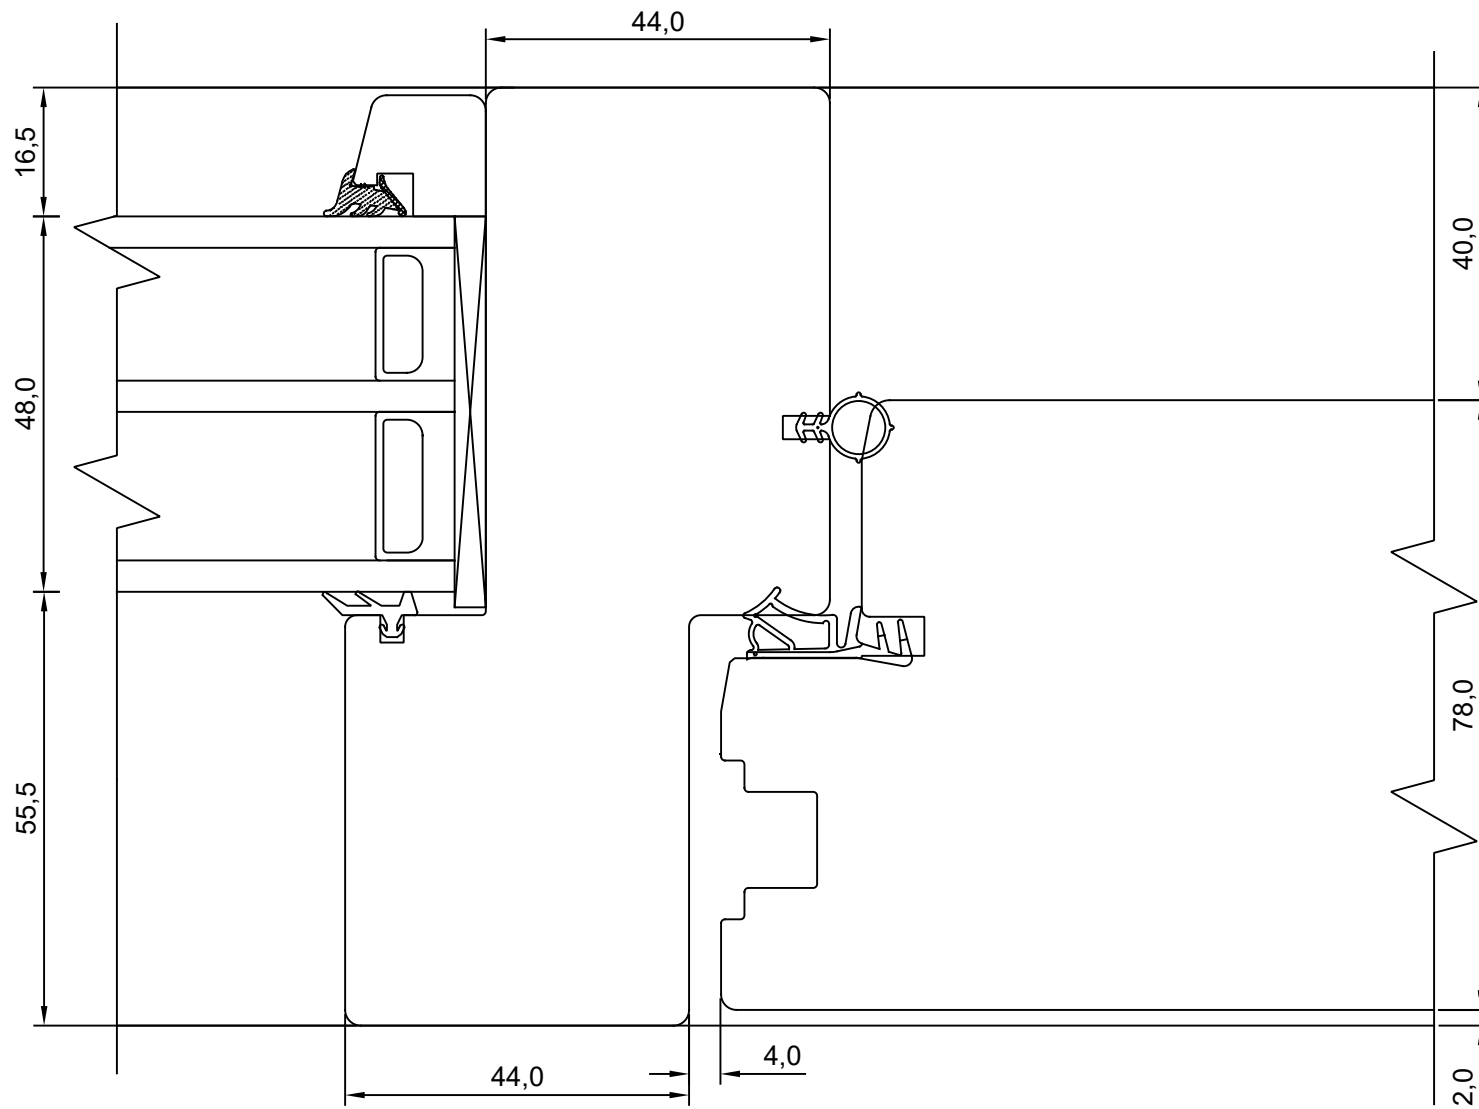

TOOTMINE.

Viking Window AS
 Mäo, Järvamaa 72751 tlf.372 38 48 900

SW17 INWARD OPENING

78 mm PANEL DOOR

HEAD - TRANSOM & FIXED TOP LIGHT

JÕONISE NR:

SW1778U.1.S6

MÕÖT: 1:1

KINNITATUD:

VJ

Manufacturer has the right to make improvements

TOOTMINE.		SW17 INWARD OPENING 78 mm PANEL DOOR JAMB – MULLION & FIXED SIDE LIGHT	JOONISE NR:
Viking Window AS Mäo, Järvamaa 72751 tlf.372 38 53 007.			SW1778U.1.S7
KUUPÄEV: 04.05.18	VJ.		MÕÖT: 1:1
REVISION A:			
REVISION B:			KINNITATUD:
REVISION C:			RN.