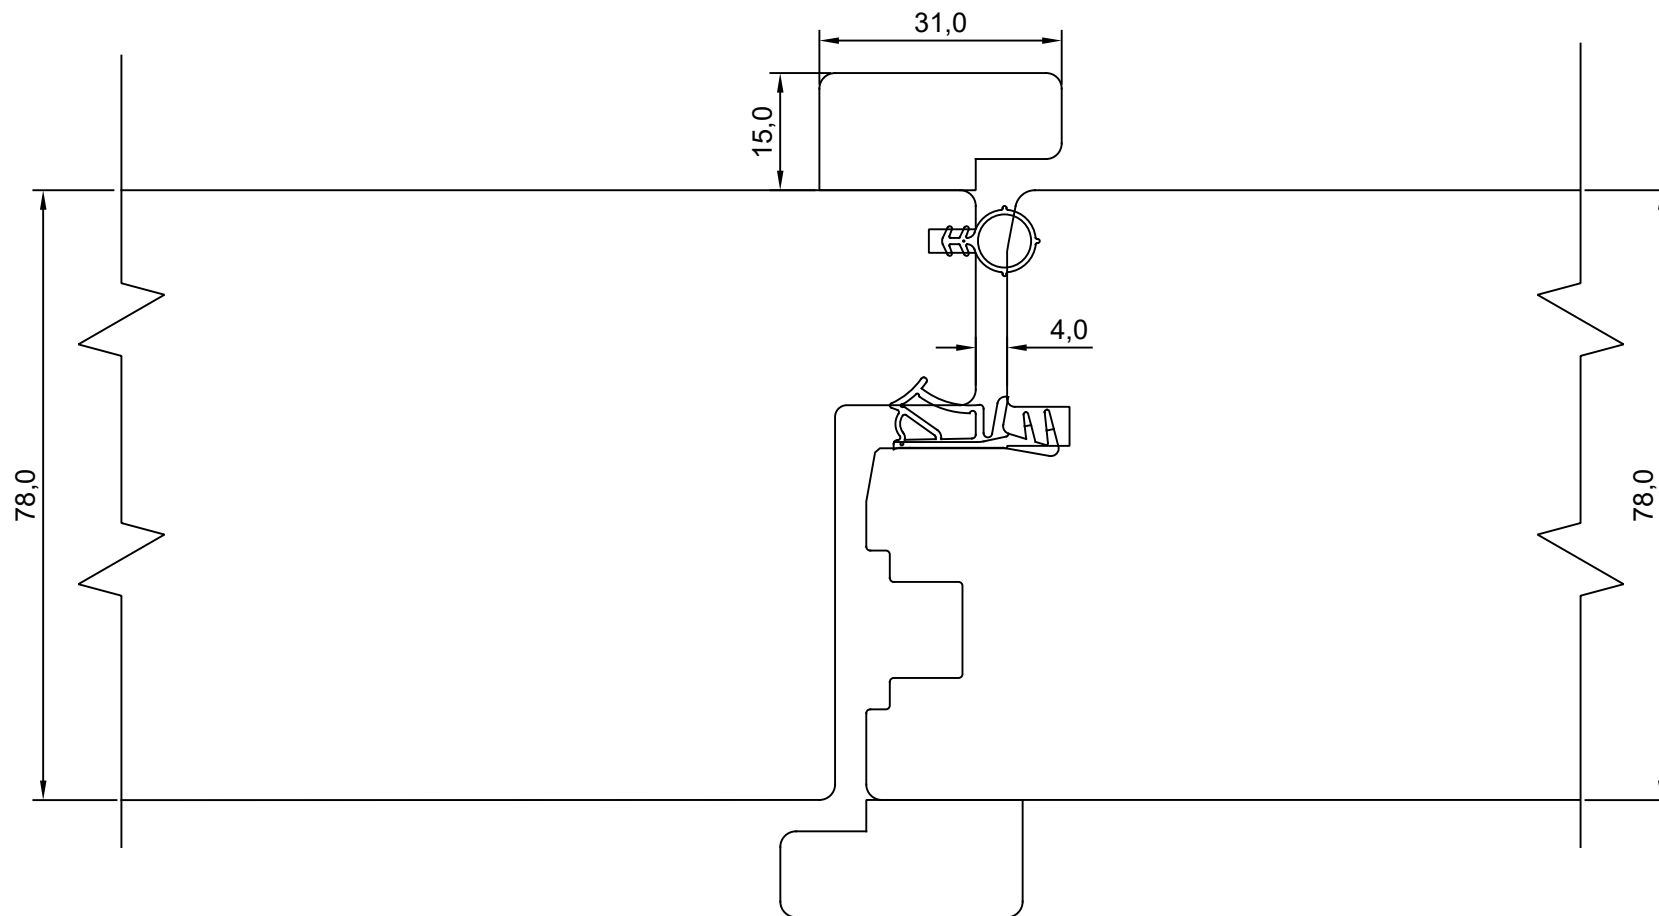

Manufacturer has the right to make improvements

TOOTMINE.		SW17 INWARD OPENING		JOONISE NR:
Viking Window AS Mäo, Järvamaa 72751 tlf.372 38 53 007.		78 mm PANEL DOOR		SW1778U.1.S5
KUUPÄEV: 04.05.18	VJ.	2-LEAF DOOR MIDDLE JUNCTION		MÕÖT: 1:1
REVISION A:				
REVISION B:				KINNITATUD:
REVISION C:				RN.