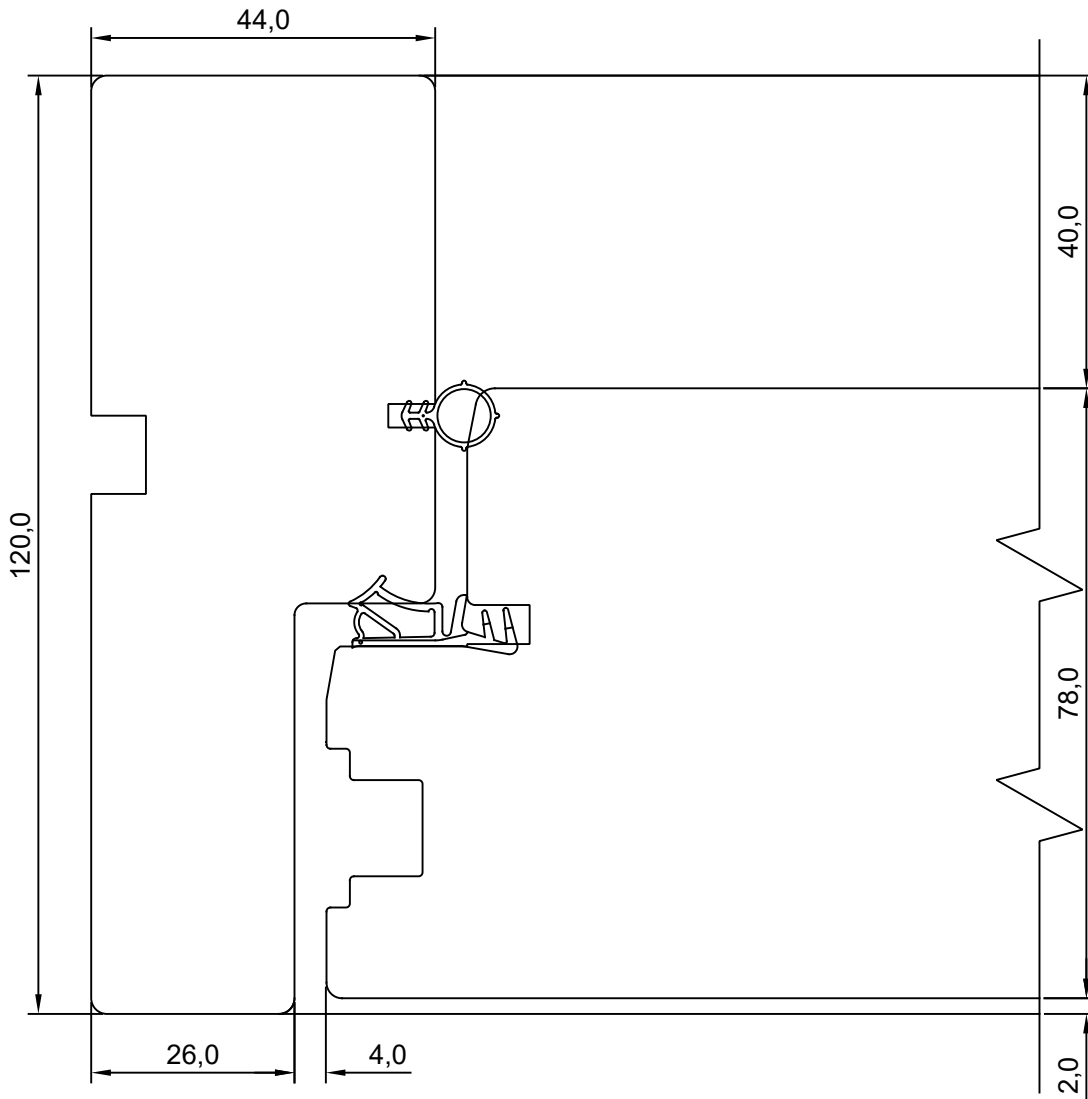

REVISION A:

REVISION B:

REVISION C:

KINNITATUD:

VJ

TOOTMINE.

Viking Window AS
Mäo, Järvamaa 72751 tlf.372 38 48 900

SW17 INWARD OPENING
78 mm PANEL DOOR
JAMB – HINGES SIDE

JOONISE NR:

SW1778U.1.S3

MÕÖT: 1:1

KINNITATUD:

VJ

TOOTMINE.

Viking Window AS
Mäo, Järvamaa 72751 tlf.372 38 48 900

SW17 INWARD OPENING
78 mm PANEL DOOR
HEAD

TOOTMINE.

Viking Window AS
 Mäo, Järvamaa 72751 tlf.372 38 48 900

SW17 INWARD OPENING

78 mm PANEL DOOR

HEAD - TRANSOM & FIXED TOP LIGHT

JÕONISE NR:

SW1778U.1.S6

MÕÖT: 1:1

KINNITATUD:

VJ

Manufacturer has the right to make improvements

TOOTMINE.		SW17 INWARD OPENING 78 mm PANEL DOOR JAMB – MULLION & FIXED SIDE LIGHT	JOONISE NR:
Viking Window AS Mäo, Järvamaa 72751 tlf.372 38 53 007.			SW1778U.1.S7
KUUPÄEV: 04.05.18	VJ.		MÕÖT: 1:1
REVISION A:			
REVISION B:			KINNITATUD:
REVISION C:			RN.