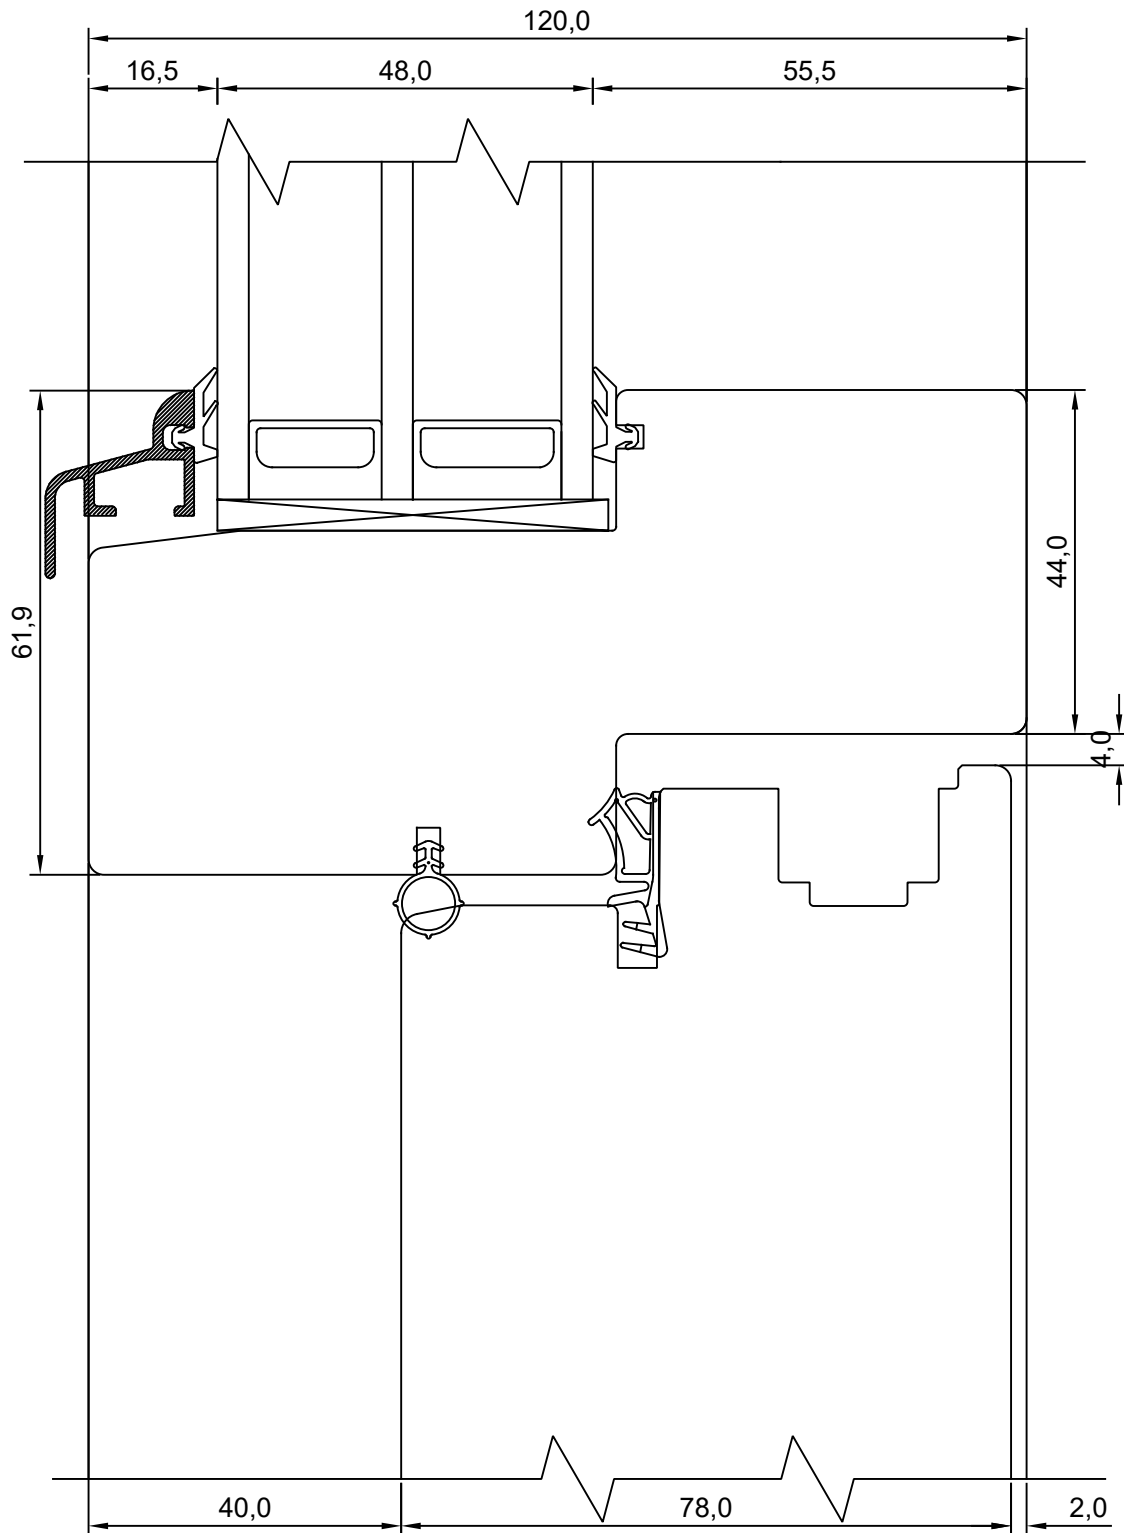

JOONISE NR:

SW1778U.1.S4

MÕÖT: 1:1

KINNITATUD:

VJ

Manufacturer has the right to make improvements

TOOTMINE.		SW17 INWARD OPENING		JOONISE NR:
Viking Window AS Mäo, Järvamaa 72751 tlf.372 38 53 007.		78 mm PANEL DOOR		SW1778U.1.S5
KUUPÄEV: 04.05.18	VJ.	2-LEAF DOOR MIDDLE JUNCTION		MÕÖT: 1:1
REVISION A:				
REVISION B:				KINNITATUD:
REVISION C:				RN.

TOOTMINE.

Viking Window AS
 Mäo, Järvamaa 72751 tlf.372 38 48 900

SW17 INWARD OPENING

78 mm PANEL DOOR

HEAD - TRANSOM & FIXED TOP LIGHT

JÕONISE NR:

SW1778U.1.S6

MÕÖT: 1:1

KINNITATUD:

VJ

Manufacturer has the right to make improvements

TOOTMINE.		SW17 INWARD OPENING 78 mm PANEL DOOR JAMB – MULLION & FIXED SIDE LIGHT	JOONISE NR:
Viking Window AS Mäo, Järvamaa 72751 tlf.372 38 53 007.			SW1778U.1.S7
KUUPÄEV: 04.05.18	VJ.		MÕÖT: 1:1
REVISION A:			
REVISION B:			KINNITATUD:
REVISION C:			RN.