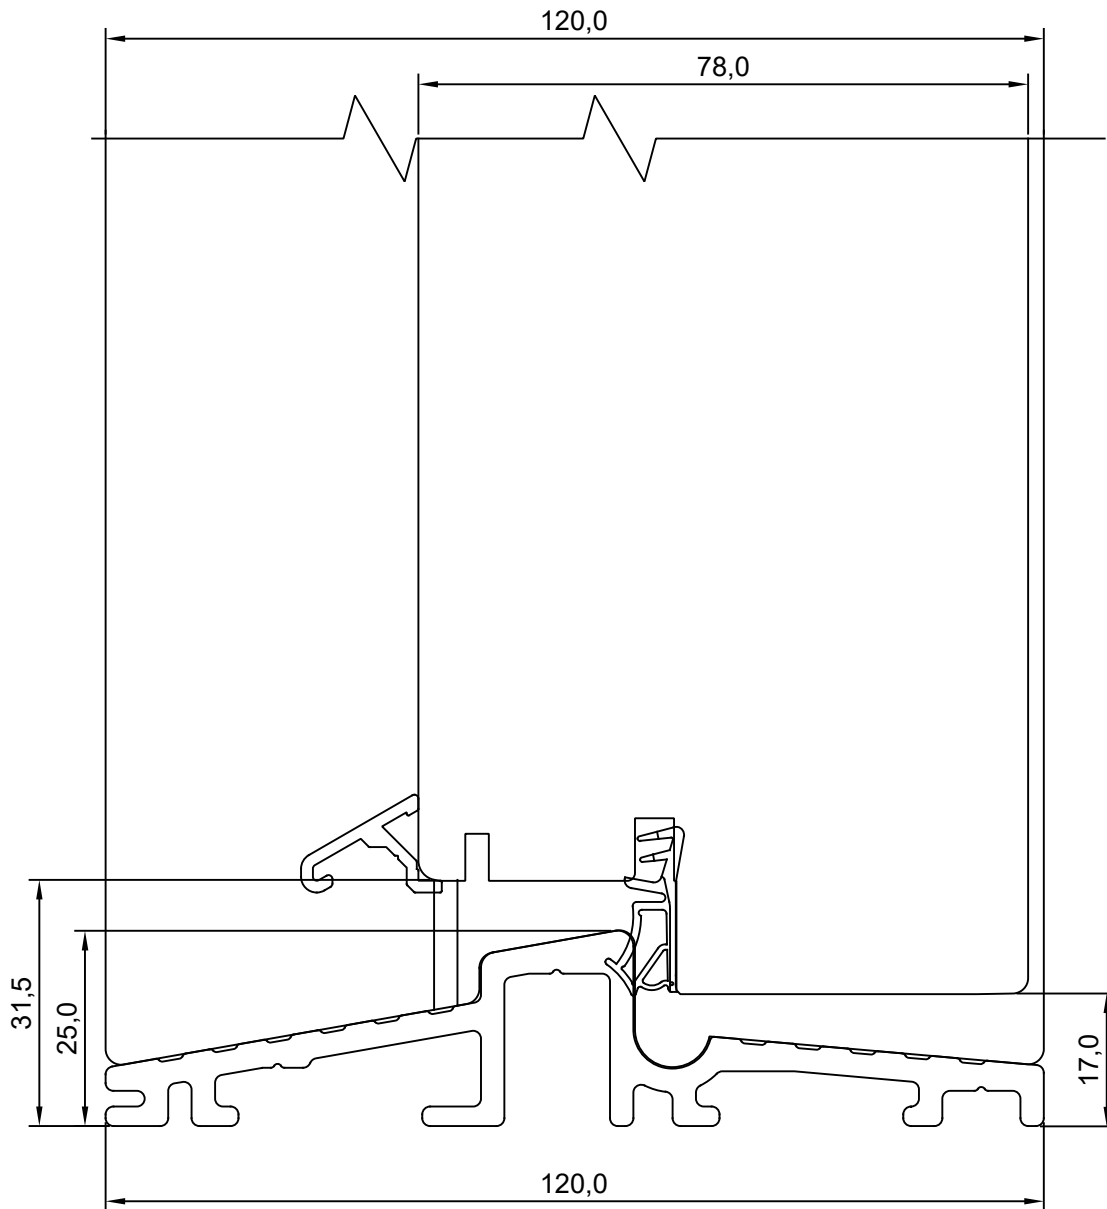

TOOTMINE.

Viking Window AS
Mäo, Järvamaa 72751 tlf.372 38 48 900

SW17 INWARD OPENING
78 mm PANEL DOOR
THRESHOLD

JOONISE NR:

SW1778U.1.S1

MÕÖT: 1:1

KINNITATUD:

VJ

JOONISE NR:

SW1778U.1.S3

MÕÖT: 1:1

KINNITATUD:

VJ

TOOTMINE.

Viking Window AS
Mäo, Järvamaa 72751 tlf.372 38 48 900

SW17 INWARD OPENING
78 mm PANEL DOOR
HEAD

TOOTMINE.

Viking Window AS
 Mäo, Järvamaa 72751 tlf.372 38 48 900

SW17 INWARD OPENING

78 mm PANEL DOOR

HEAD - TRANSOM & FIXED TOP LIGHT

JÕONISE NR:

SW1778U.1.S6

MÕÖT: 1:1

KINNITATUD:

VJ

Manufacturer has the right to make improvements

TOOTMINE.		SW17 INWARD OPENING 78 mm PANEL DOOR JAMB – MULLION & FIXED SIDE LIGHT	JOONISE NR:
Viking Window AS Mäo, Järvamaa 72751 tlf.372 38 53 007.			SW1778U.1.S7
KUUPÄEV: 04.05.18	VJ.		MÕÖT: 1:1
REVISION A:			
REVISION B:			KINNITATUD:
REVISION C:			RN.