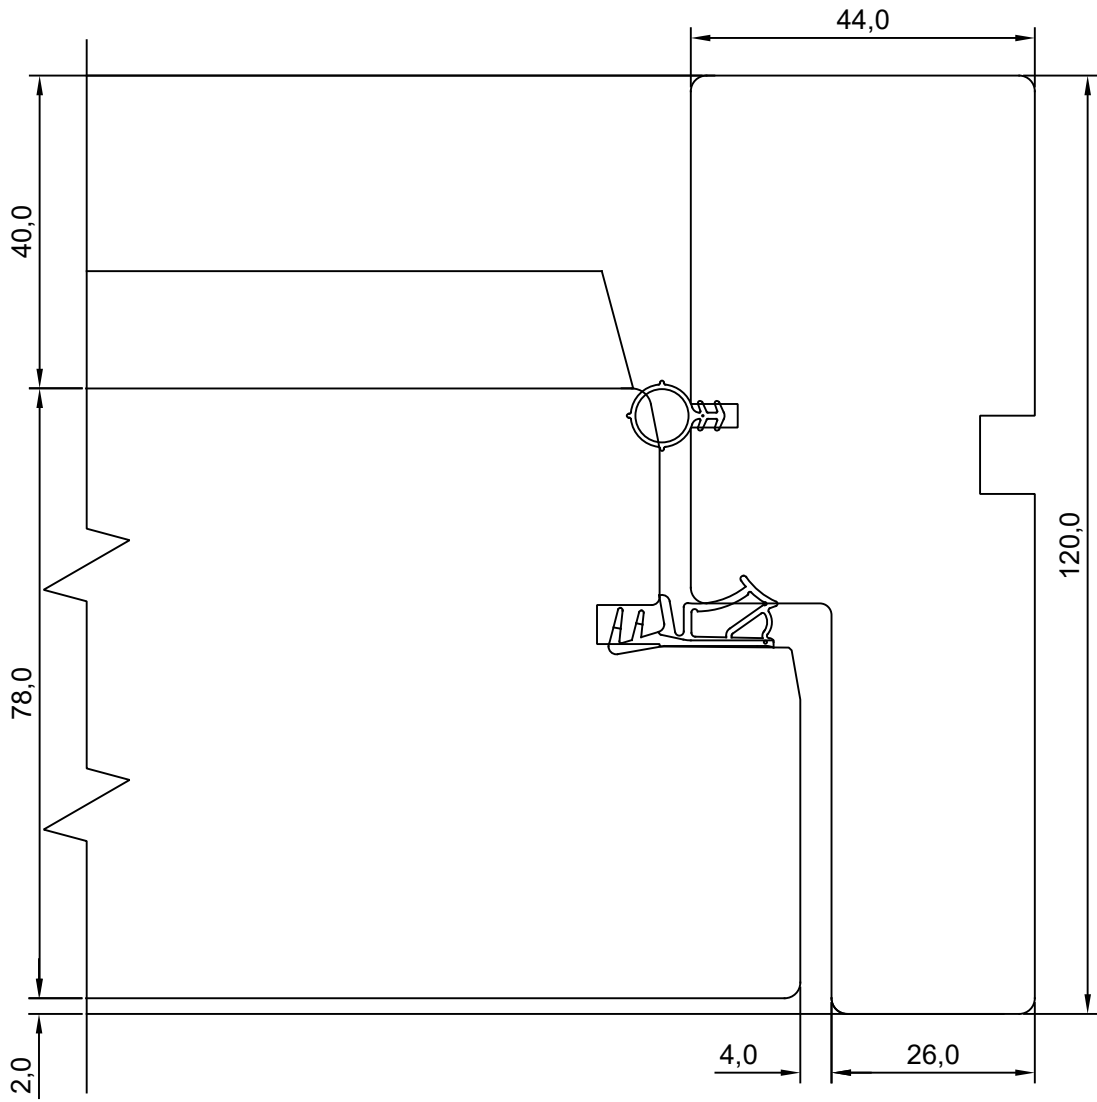

REVISION A:

REVISION B:

REVISION C:

KINNITATUD:

VJ

TOOTMINE.

Viking Window AS
Mäo, Järvamaa 72751 tlf.372 38 48 900

SW17 INWARD OPENING
78 mm PANEL DOOR
JAMB – HINGES SIDE

JOONISE NR:

SW1778U.1.S3

MÕÖT: 1:1

KINNITATUD:

VJ

TOOTMINE.

Viking Window AS
Mäo, Järvamaa 72751 tlf.372 38 48 900

SW17 INWARD OPENING
78 mm PANEL DOOR
HEAD

TOOTMINE.

Viking Window AS
 Mäo, Järvamaa 72751 tlf.372 38 48 900

SW17 INWARD OPENING

78 mm PANEL DOOR

HEAD - TRANSOM & FIXED TOP LIGHT

JÕONISE NR:

SW1778U.1.S6

MÕÖT: 1:1

KINNITATUD:

VJ

Manufacturer has the right to make improvements

TOOTMINE.		SW17 INWARD OPENING 78 mm PANEL DOOR JAMB – MULLION & FIXED SIDE LIGHT	JOONISE NR:
Viking Window AS Mäo, Järvamaa 72751 tlf.372 38 53 007.			SW1778U.1.S7
KUUPÄEV: 04.05.18	VJ.		MÕÖT: 1:1
REVISION A:			
REVISION B:			KINNITATUD:
REVISION C:			RN.