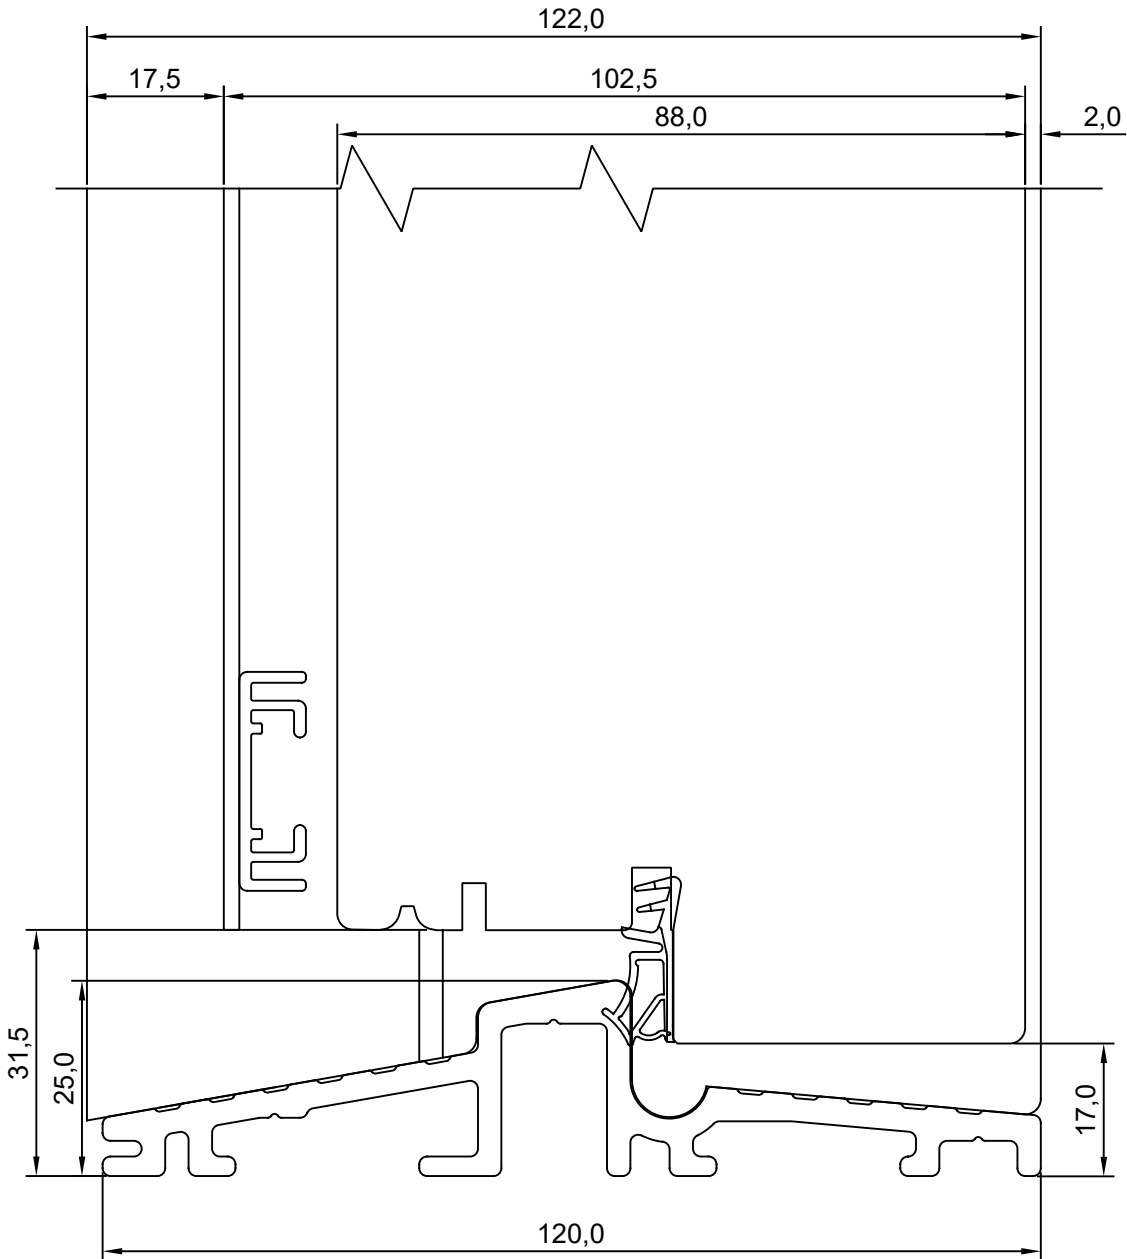

TOOTMINE.

Viking Window AS
Mäo, Järvamaa 72751 tlf.372 38 48 900

**SW17 INWARD OPENING ALUCLAD
88 mm PANEL DOOR
THRESHOLD**

JOONISE NR:
SW17PA88.1.S1

MÕÖT: 1:1

KINNITATUD:

VJ

KUUPÄEV: 04.05.18 VJ
REVISION A:
REVISION B:
REVISION C:

TOOTMINE.

Viking Window AS
Mäo, Järvamaa 72751 tlf.372 38 48 900

SW17 INWARD OPENING ALUCLAD

88 mm PANEL DOOR

JOONISE NR:

SW17PA88.1.S2

JAMB – WITH MACO HARDWARE GROOVES

MÕÖT: 1:1

SW17 INWARD OPENING ALUCLAD
88 mm PANEL DOOR
JAMB – HINGES SIDE

JOONISE NR:
SW17PA88.1.S3

MÕÖT: 1:1

KINNITATUD:

VJ

TOOTMINE.

Viking Window AS
Mäo, Järvamaa 72751 tlf.372 38 48 900

SW17 INWARD OPENING ALUCLAD
88 mm PANEL DOOR
HEAD

TOOTMINE.		SW17 INWARD OPENING ALUCLAD 88 mm PANEL DOOR JAMB – MULLION & FIXED SIDE LIGHT	Joonise nr:
Viking Window AS Mäo, Järvamaa 72751 tlf.372 38 53 007.			SW17PA88.1.S7
KUUPÄEV:	04.05.18	VJ.	MÕÖT: 1:1
REVISION A:			
REVISION B:			KINNITATUD:
REVISION C:			RN.