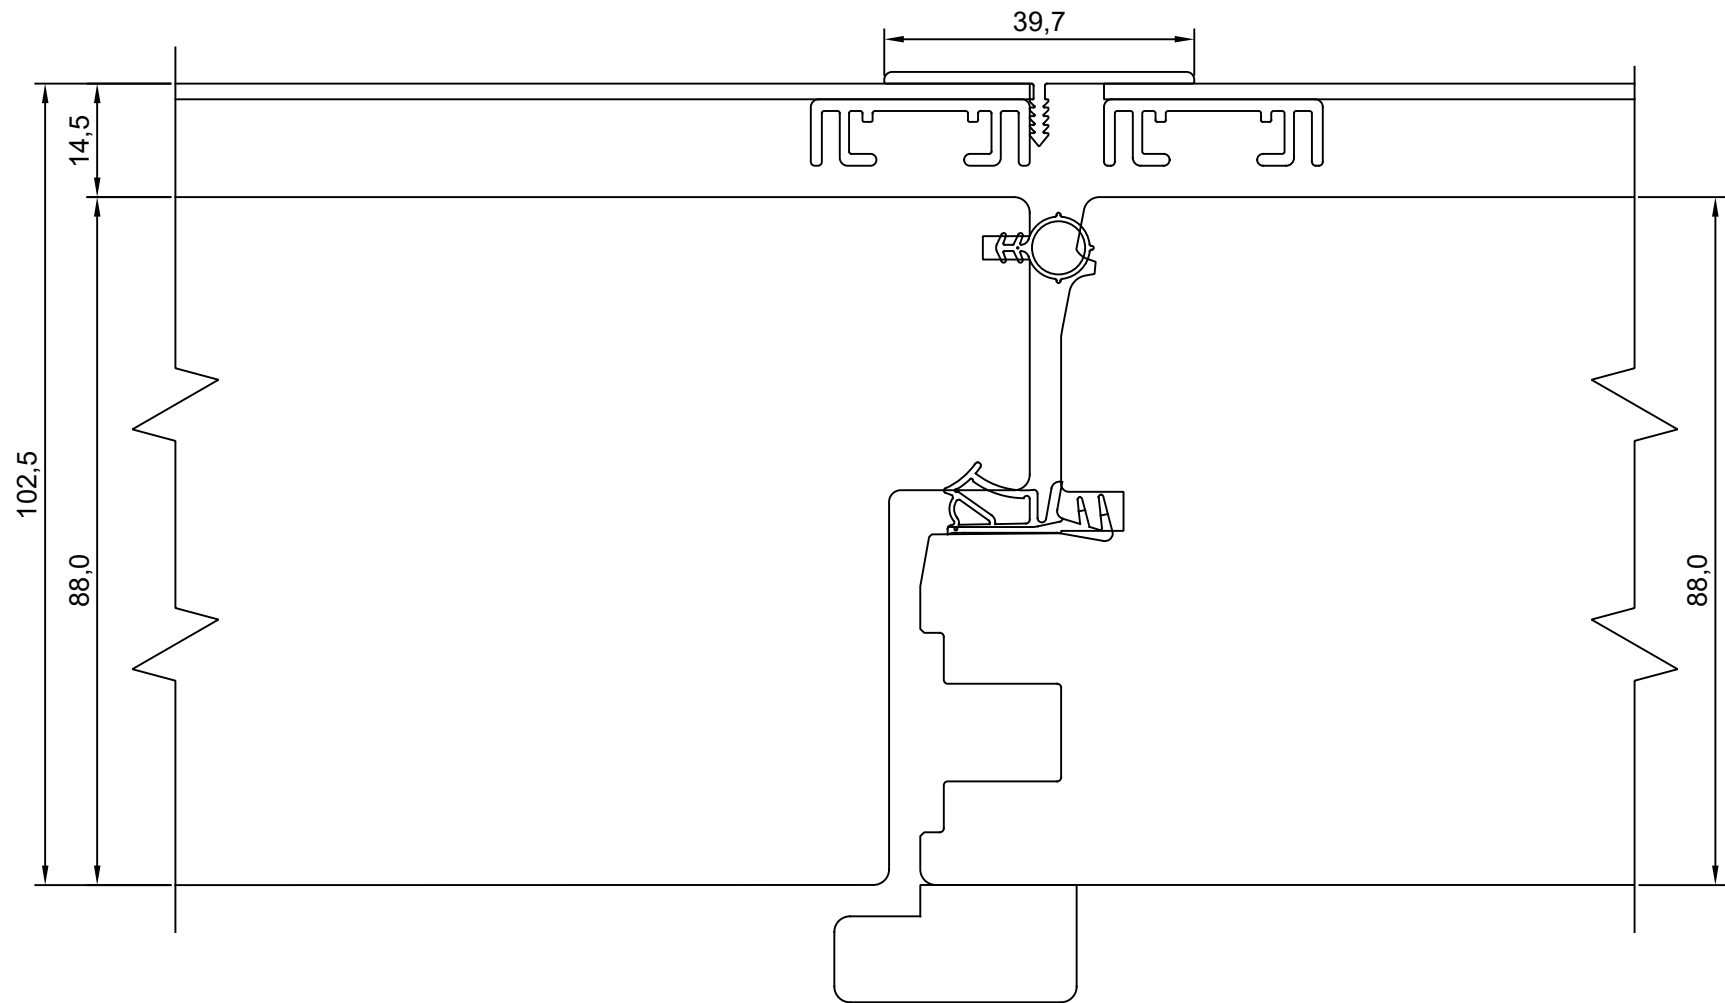

Manufacturer has the right to make improvements

TOOTMINE.		SW17 INWARD OPENING ALUCLAD		JOONISE NR:
Viking Window AS Mäo, Järvamaa 72751 tlf.372 38 53 007.		88 mm PANEL DOOR		SW17PA88.1.S5
KUUPÄEV: 04.05.18	VJ.	2-LEAF DOOR MIDDLE JUNCTION		MÕÖT: 1:1
REVISION A:				
REVISION B:				KINNITATUD:
REVISION C:				RN.