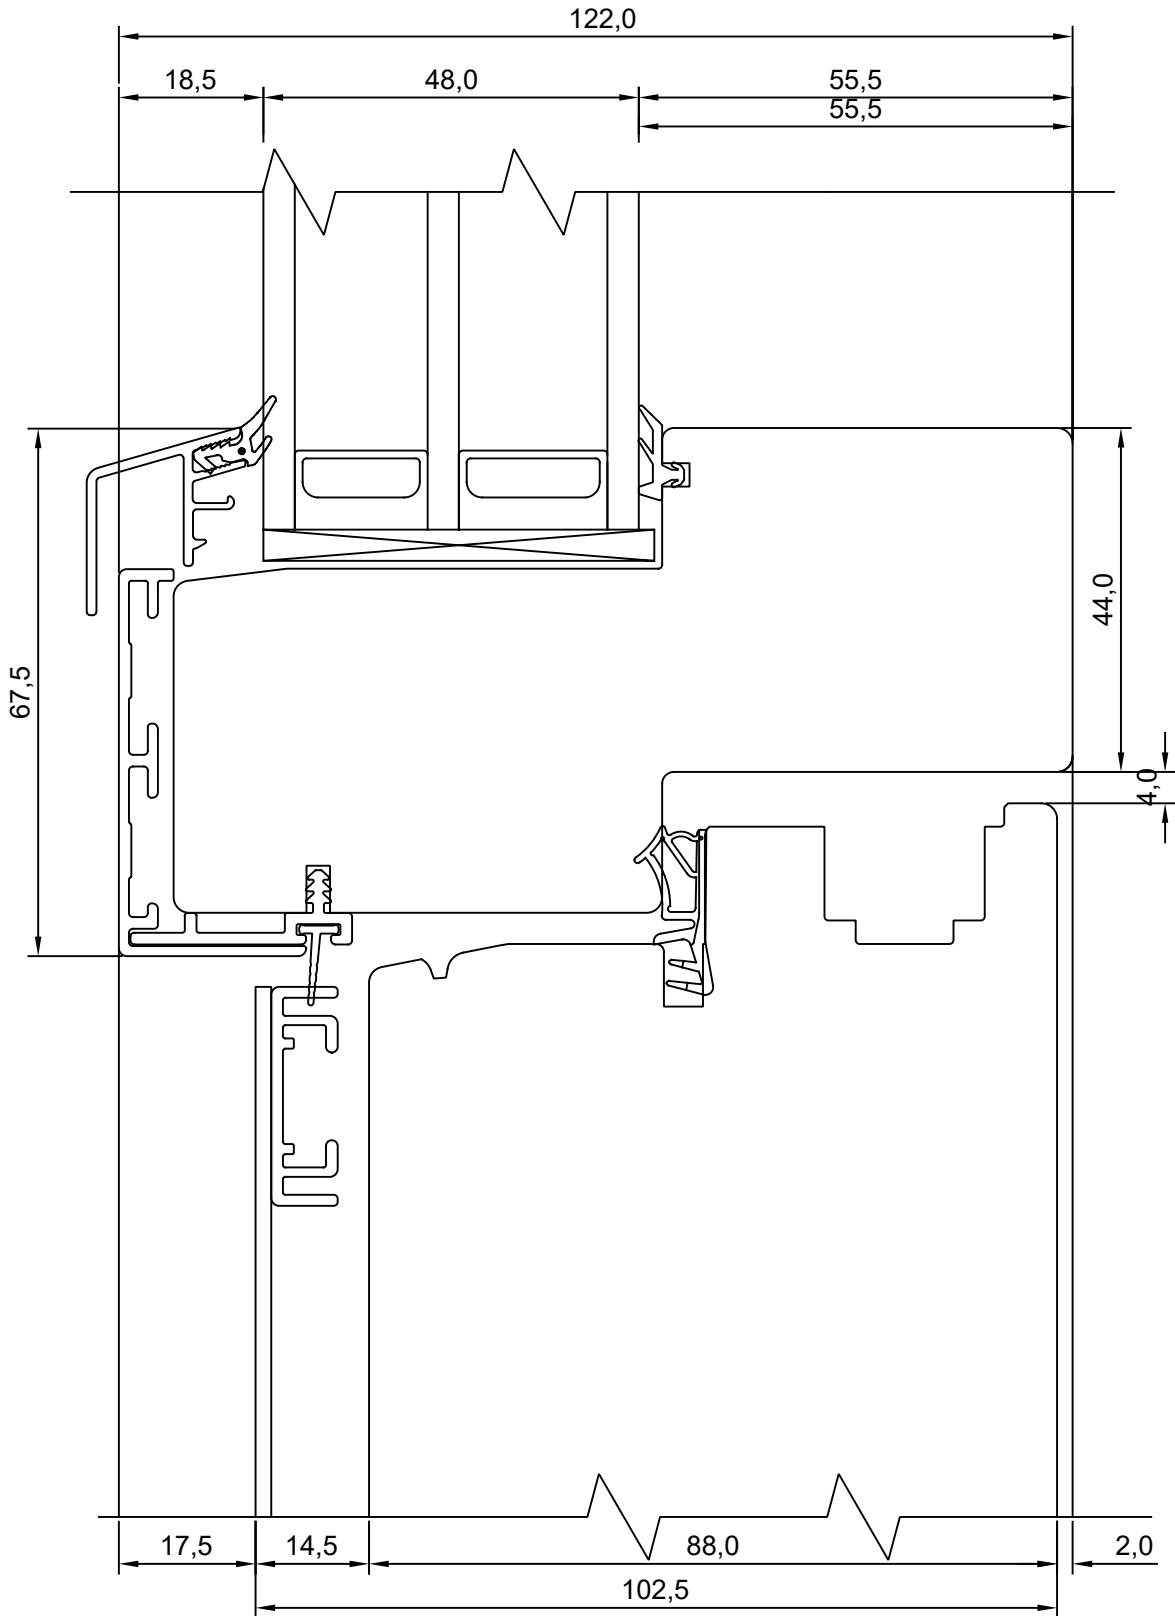

SW17 INWARD OPENING ALUCLAD
88 mm PANEL DOOR
JAMB – HINGES SIDE

JOONISE NR:
SW17PA88.1.S3

MÕÖT: 1:1

KINNITATUD:

VJ

TOOTMINE.

Viking Window AS
Mäo, Järvamaa 72751 tlf.372 38 48 900

SW17 INWARD OPENING ALUCLAD
88 mm PANEL DOOR
HEAD

TOOTMINE.

Viking Window AS
Mõo, Järvamaa 72751 tlf.372 38 48 900

SW17 INWARD OPENING ALUCLAD
88 mm PANEL DOOR
HEAD – TRANSOM & FIXED TOP LIGHT

JÕONISE NR:
SW17PA88.1.S6

MÕÖT: 1:1

KINNITATUD:

VJ

Manufacturer has the right to make improvements

TOOTMINE.		SW17 INWARD OPENING ALUCLAD 88 mm PANEL DOOR JAMB – MULLION & FIXED SIDE LIGHT	Joonise nr:
Viking Window AS Mäo, Järvamaa 72751 tlf.372 38 53 007.			SW17PA88.1.S7
KUUPÄEV:	04.05.18	VJ.	MÕÖT: 1:1
REVISION A:			
REVISION B:			KINNITATUD:
REVISION C:			RN.