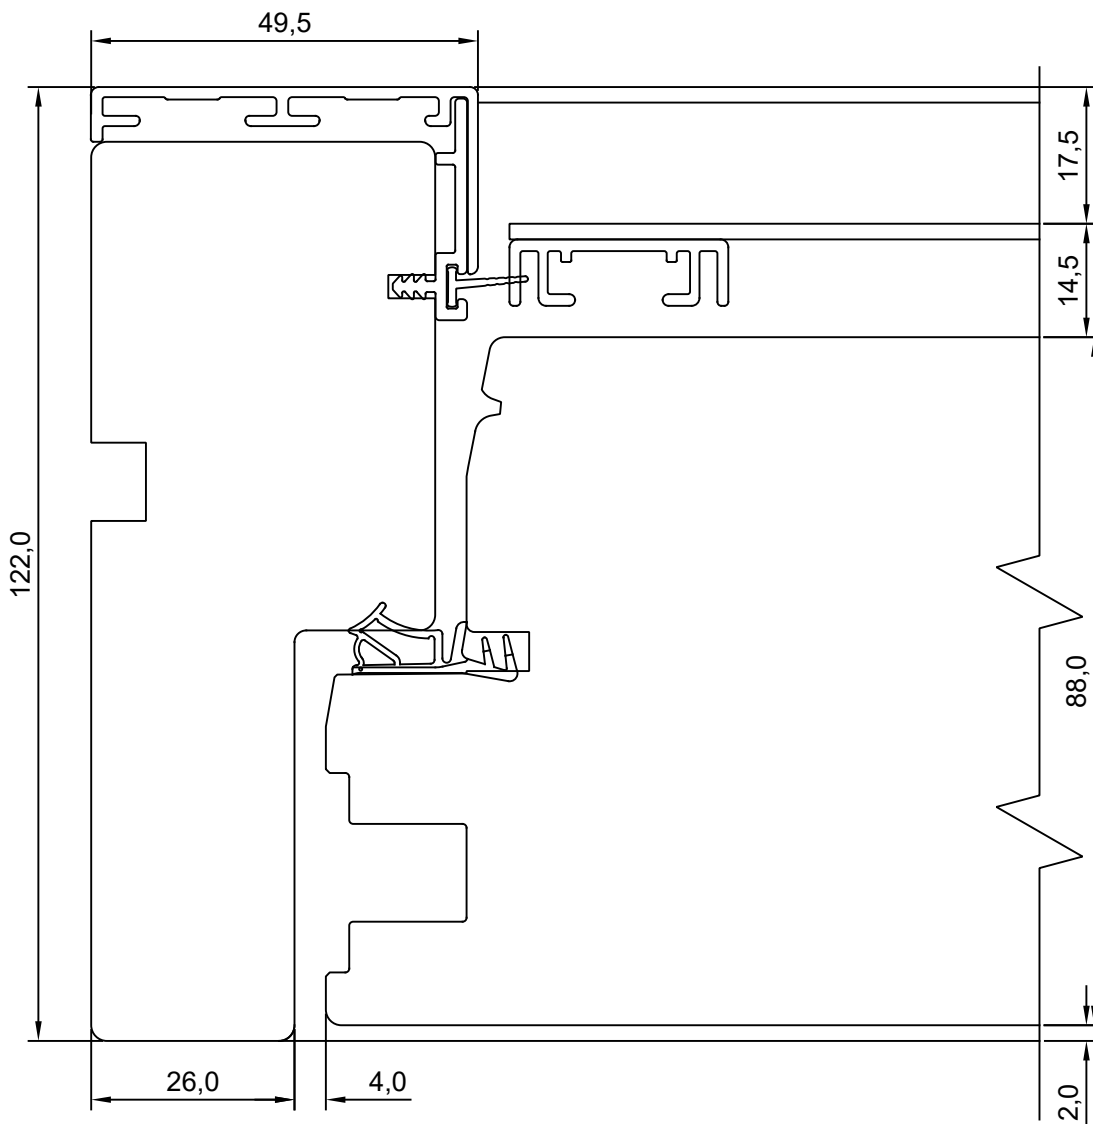

TOOTMINE.

Viking Window AS
Mäo, Järvamaa 72751 tlf.372 38 48 900

SW17 INWARD OPENING ALUCLAD

88 mm PANEL DOOR

JOONISE NR:

SW17PA88.1.S2

JAMB – WITH MACO HARDWARE GROOVES

MÕÖT: 1:1

KUUPÄEV: 04.05.18 VJ

REVISION A:

REVISION B:

REVISION C:

KINNITATUD:

VJ