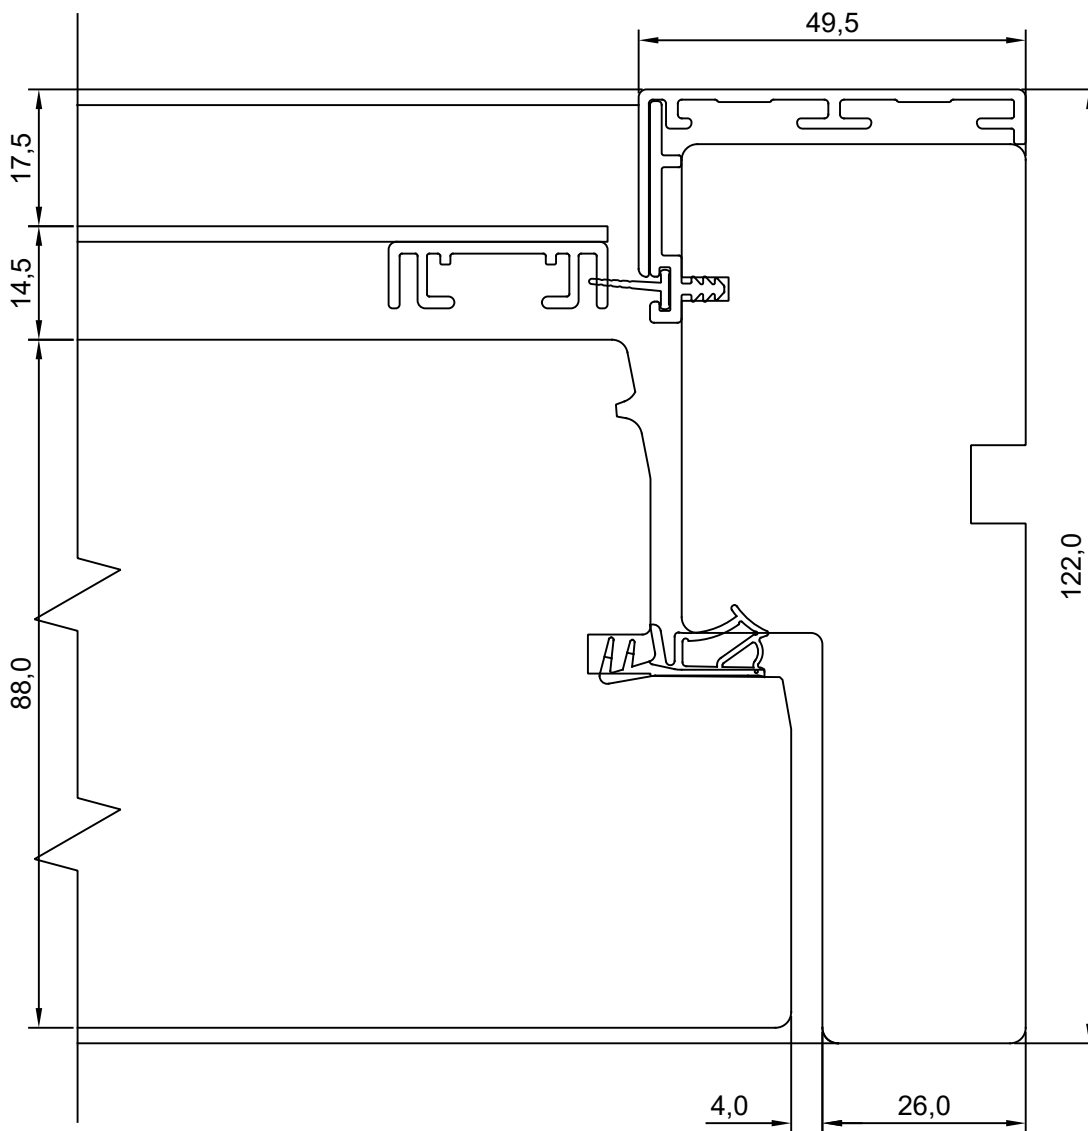

SW17 INWARD OPENING ALUCLAD
88 mm PANEL DOOR
JAMB – HINGES SIDE

JOONISE NR:
SW17PA88.1.S3

MÕÖT: 1:1

KINNITATUD:

VJ

TOOTMINE.

Viking Window AS
Mäo, Järvamaa 72751 tlf.372 38 48 900

SW17 INWARD OPENING ALUCLAD
88 mm PANEL DOOR
HEAD

TOOTMINE.

Viking Window AS
Mõo, Järvamaa 72751 tlf.372 38 48 900

SW17 INWARD OPENING ALUCLAD
88 mm PANEL DOOR
HEAD – TRANSOM & FIXED TOP LIGHT

JÕONISE NR:
SW17PA88.1.S6

MÕÖT: 1:1

KINNITATUD:

VJ

Manufacturer has the right to make improvements

TOOTMINE.		SW17 INWARD OPENING ALUCLAD 88 mm PANEL DOOR JAMB – MULLION & FIXED SIDE LIGHT	Joonise nr:
Viking Window AS Mäo, Järvamaa 72751 tlf.372 38 53 007.			SW17PA88.1.S7
KUUPÄEV:	04.05.18	VJ.	MÕÖT: 1:1
REVISION A:			
REVISION B:			KINNITATUD:
REVISION C:			RN.