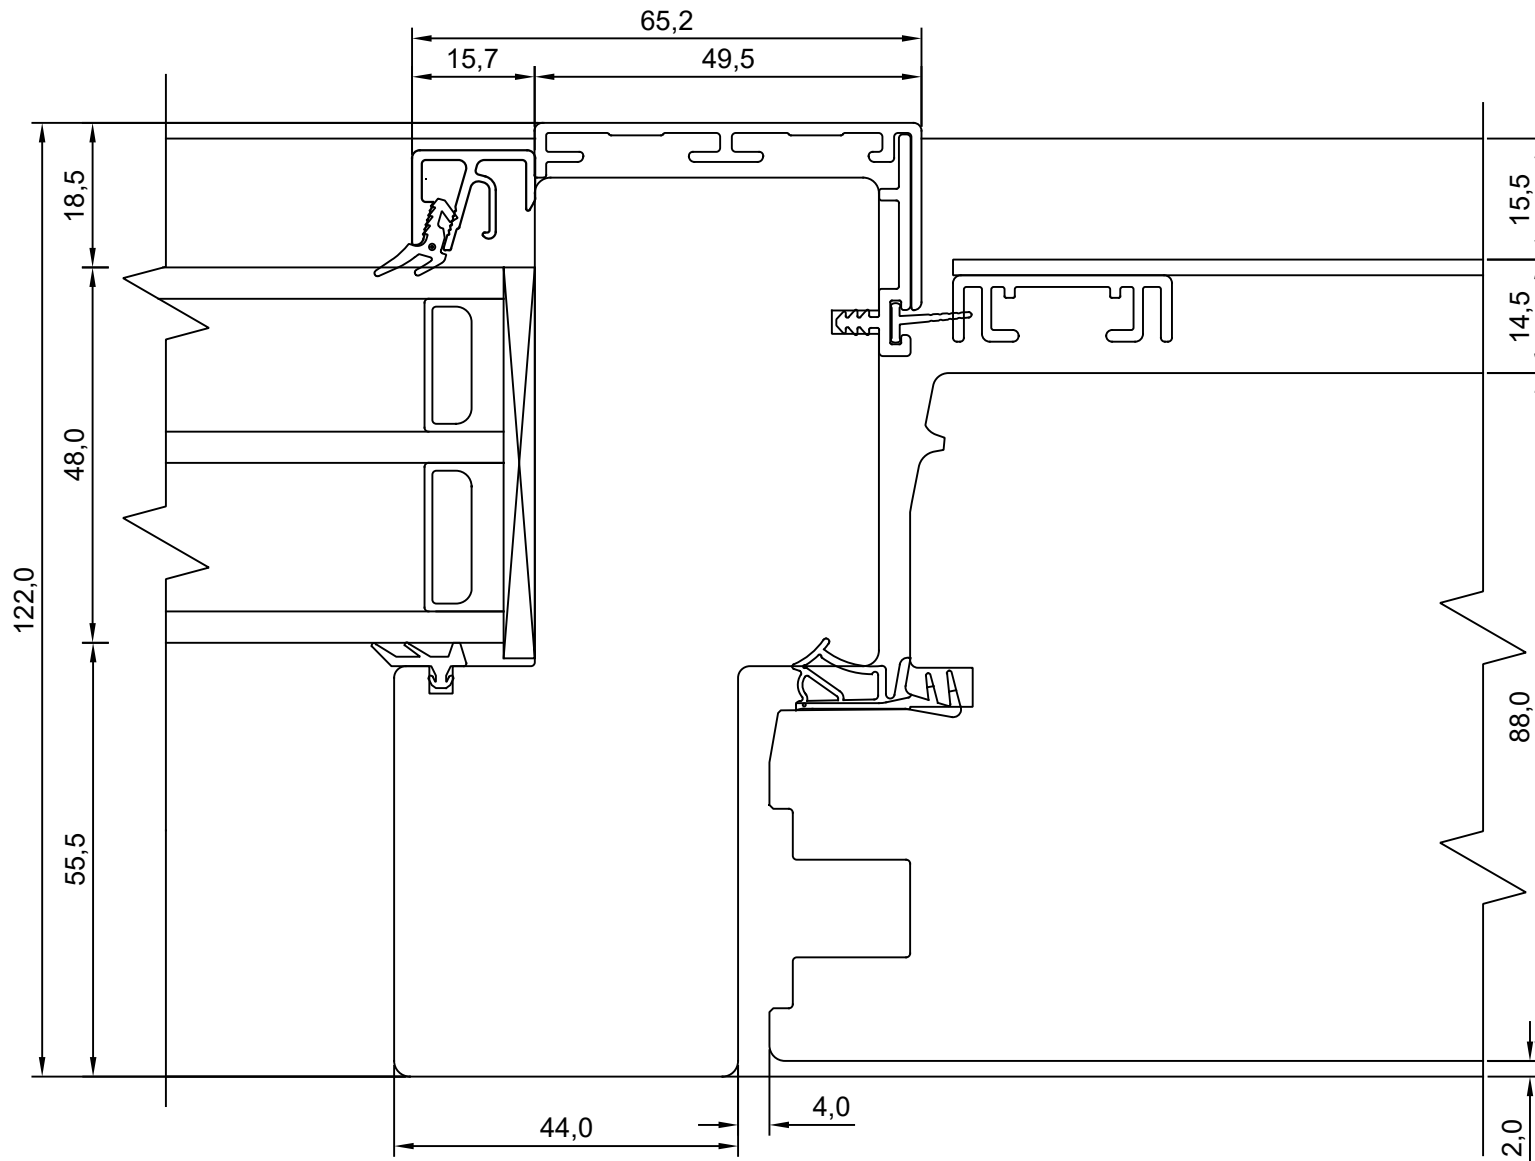

TOOTMINE.

Viking Window AS
Mõo, Järvamaa 72751 tlf.372 38 48 900

SW17 INWARD OPENING ALUCLAD
88 mm PANEL DOOR
HEAD – TRANSOM & FIXED TOP LIGHT

JÕONISE NR:
SW17PA88.1.S6

MÕÖT: 1:1

KINNITATUD:

VJ

Manufacturer has the right to make improvements

TOOTMINE.		SW17 INWARD OPENING ALUCLAD 88 mm PANEL DOOR JAMB – MULLION & FIXED SIDE LIGHT	Joonise nr:
Viking Window AS Mäo, Järvamaa 72751 tlf.372 38 53 007.			SW17PA88.1.S7
KUUPÄEV:	04.05.18	VJ.	MÕÖT: 1:1
REVISION A:			
REVISION B:			KINNITATUD:
REVISION C:			RN.