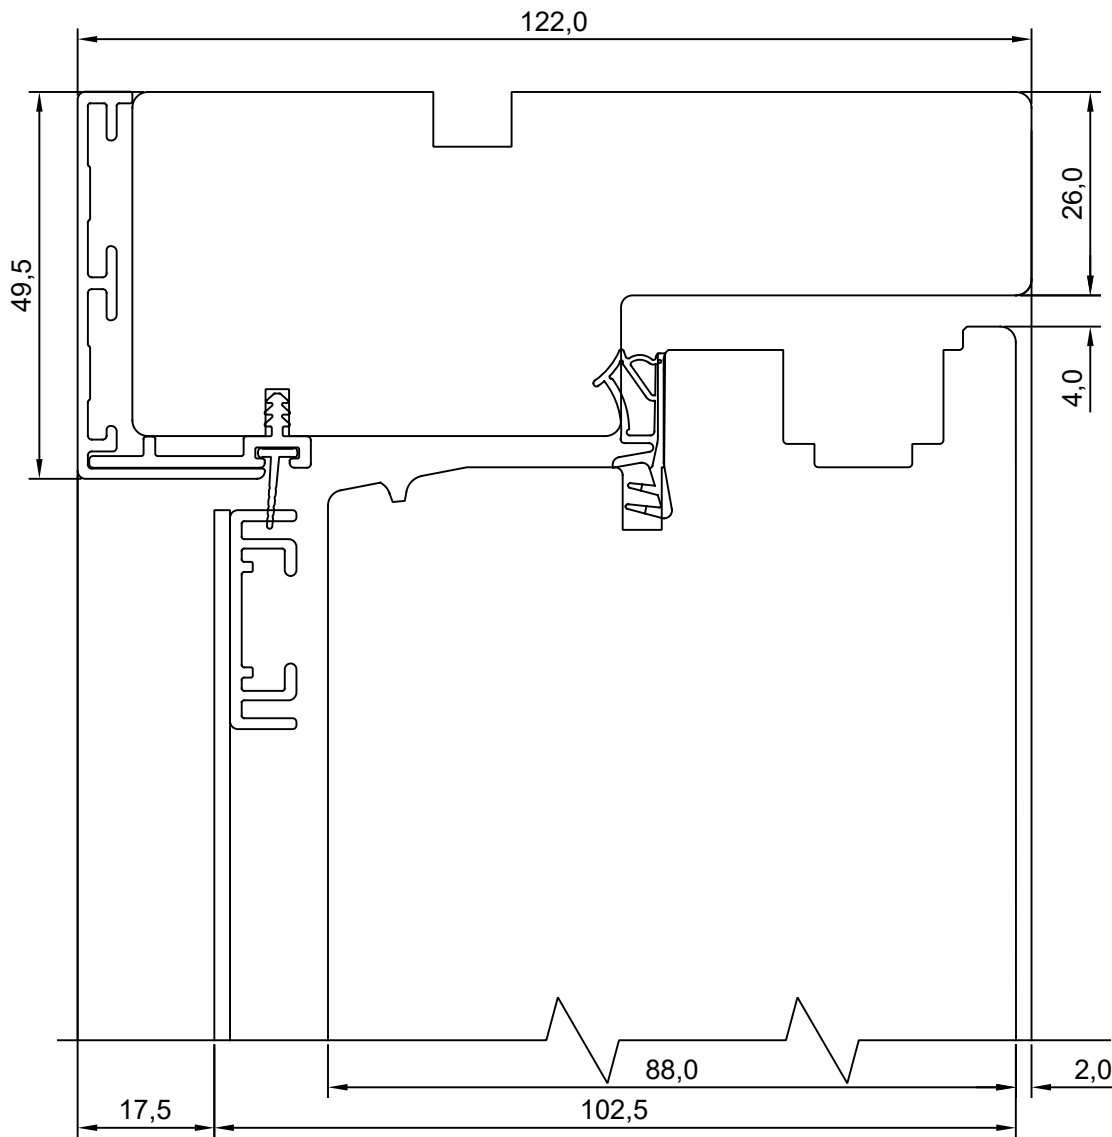

TOOTMINE.

Viking Window AS
Mäo, Järvamaa 72751 tlf.372 38 48 900

SW17 INWARD OPENING ALUCLAD
88 mm PANEL DOOR
HEAD

JOONISE NR:
SW17PA88.1.S4

MÕÖT: 1:1

KINNITATUD:

VJ