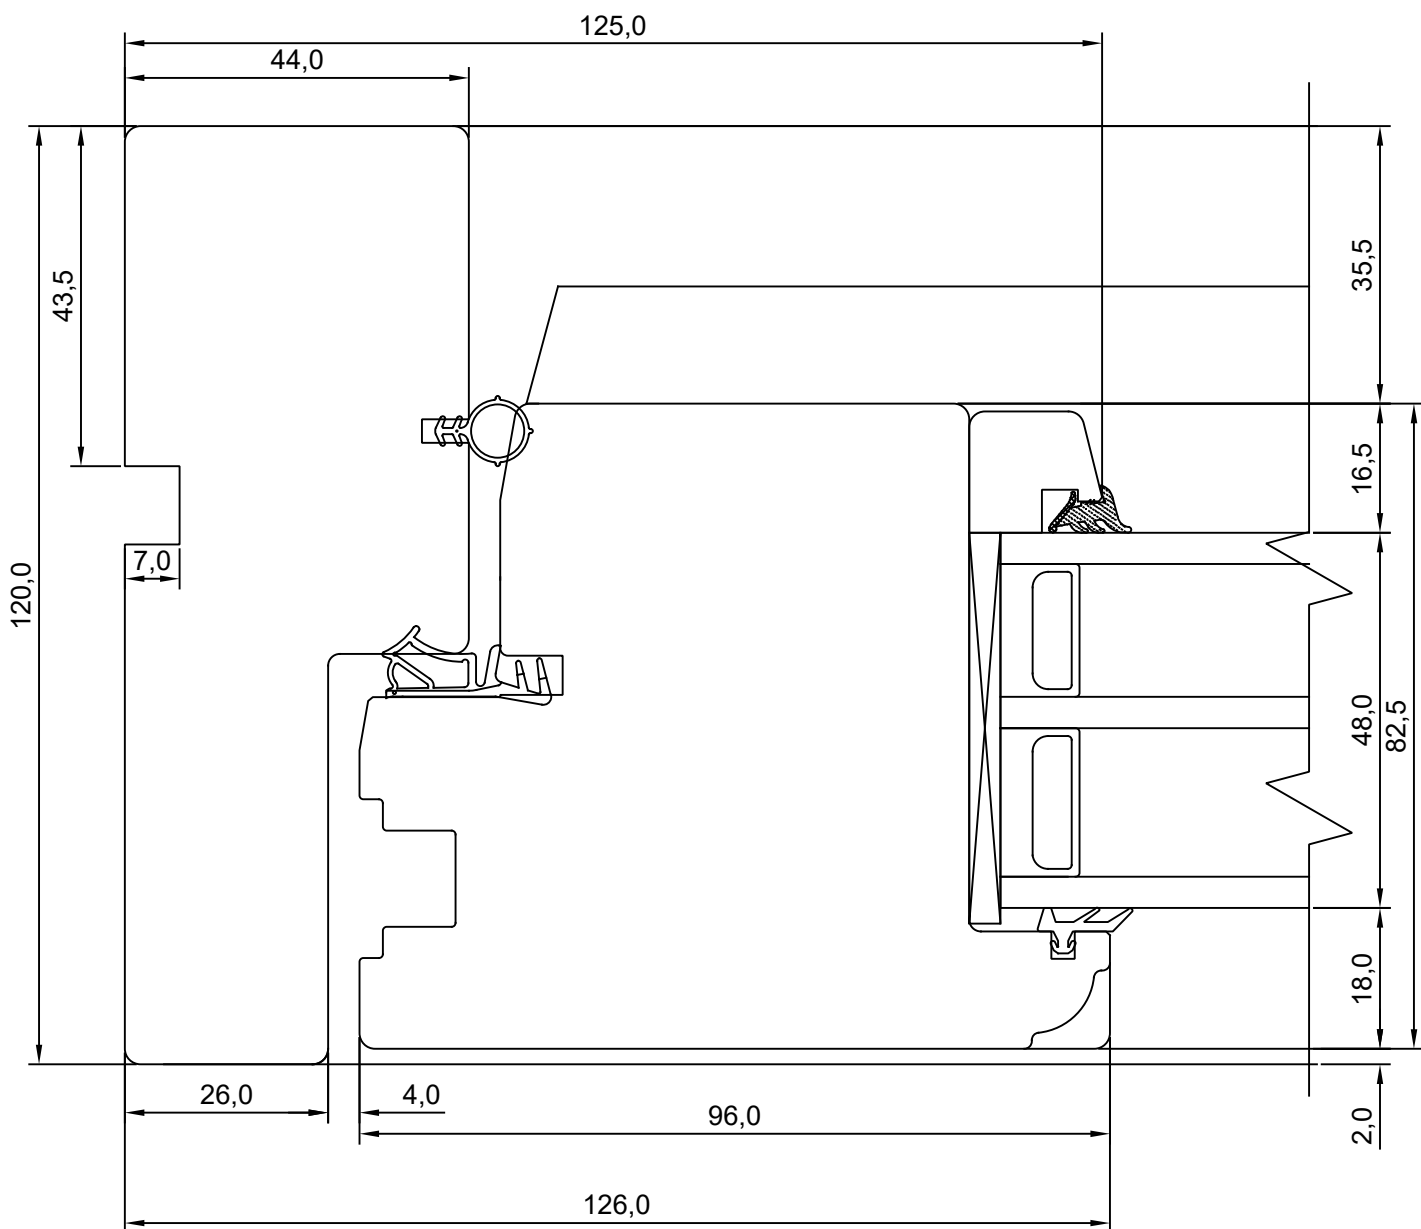

SW17U.1.S2

MÕÖT: 1:1

KINNITATUD:

VJ

KUUPÄEV:	04.05.18	VJ
REVISION A:	05.10.18	VJ
REVISION B:		
REVISION C:		

TOOTMINE.

Viking Window AS
Mäo, Järvamaa 72751 tlf.372 38 48 900

**SW17 INWARD OPENING PROFILE DOOR
JAMB – HINGES SIDE**