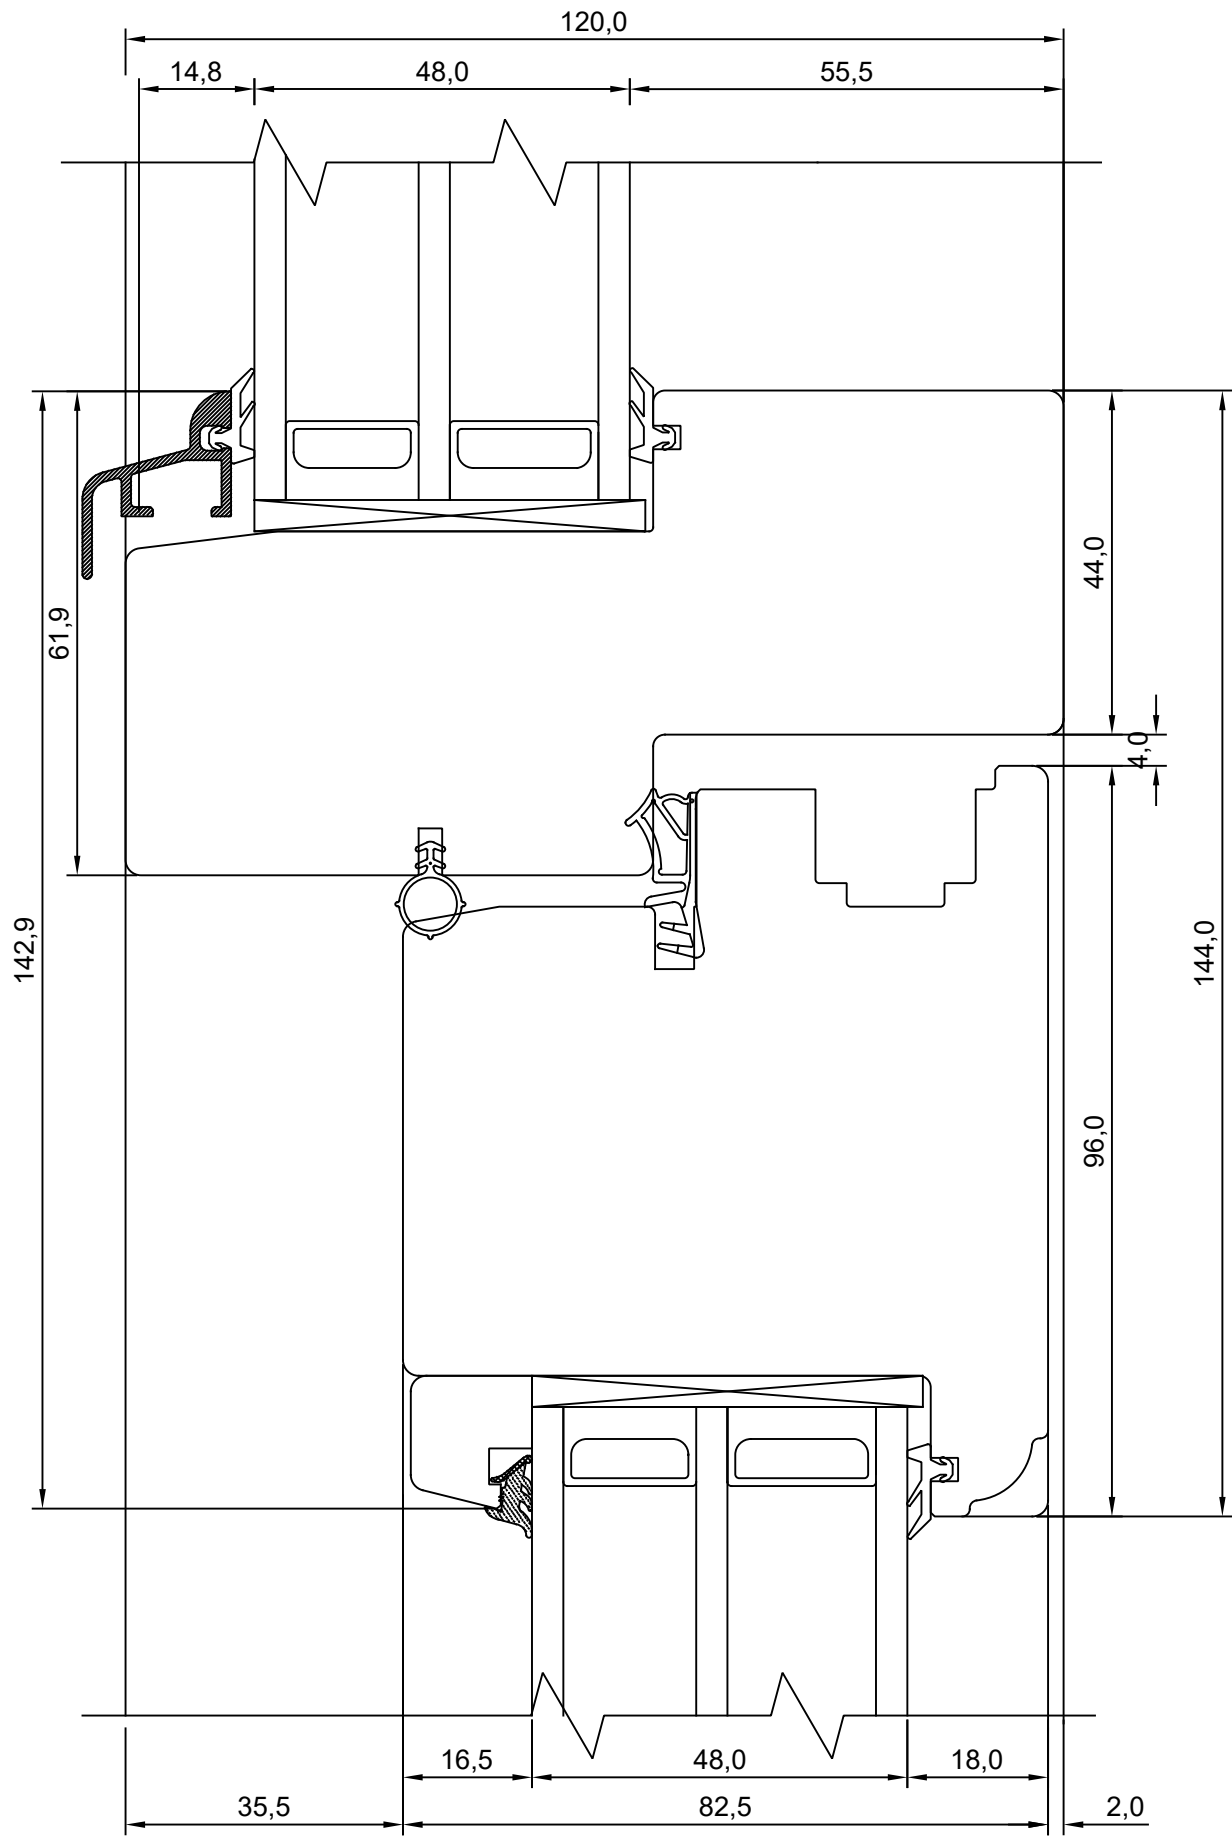

REVISION C:

Manufacturer has the right to make improvements

TOOTMINE.	
Viking Window AS	
Mäo, Järvamaa 72751 tlf.372 38 53 007.	
KUUPÄEV: 18.08.18	VJ.
REVISION A: 5.10.18	VJ.
REVISION B:	
REVISION C:	

SW17 INWARD OPENING PROFILE DOOR 2-LEAF DOOR – MIDDLE JUNCTION	

JONISE NR:	SW17U.1.S5
MÕÖT:	1:1
KINNITATUD:	RN.

TOOTMINE.

Viking Window AS
Mäo, Järvamaa 72751 tlf.372 38 48 900

SW17 INWARD OPENING PROFILE DOOR HEAD WITH TRNASOM & FIXED TOP LIGHT

JOONISE NR:
SW17U.1.S6

MÕÖT: 1:1

KINNITATUD:

VJ

KUUPÄEV:	04.05.18	VJ
REVISION A:	05.10.18	VJ
REVISION B:		
REVISION C:		

Manufacturer has the right to make improvements

Manufacturer has the right to make improvements

TOOTMINE.		SW17 INWARD OPENING PROFILE DOOR JAMB WITH MULLION & FIXED SIDE LIGHT	JOONISE NR:
Viking Window AS Mäo, Järvamaa 72751 tlf.372 38 53 007.			SW17U.1.S7
KUUPÄEV:	04.05.18	VJ.	MÕÖT: 1:1
REVISION A:	05.10.18	VJ	
REVISION B:			KINNITATUD:
REVISION C:			RN.

TOOTMINE.

Viking Window AS
Mäo, Järvamaa 72751 tlf.372 38 48 900

SW17 INWARD OPENING PROFILE DOOR FIXED LIGHT THRESHOLD

JOONISE NR:

SW17U.1.S8

MÕÖT: 1:1

KINNITATUD:

VJ