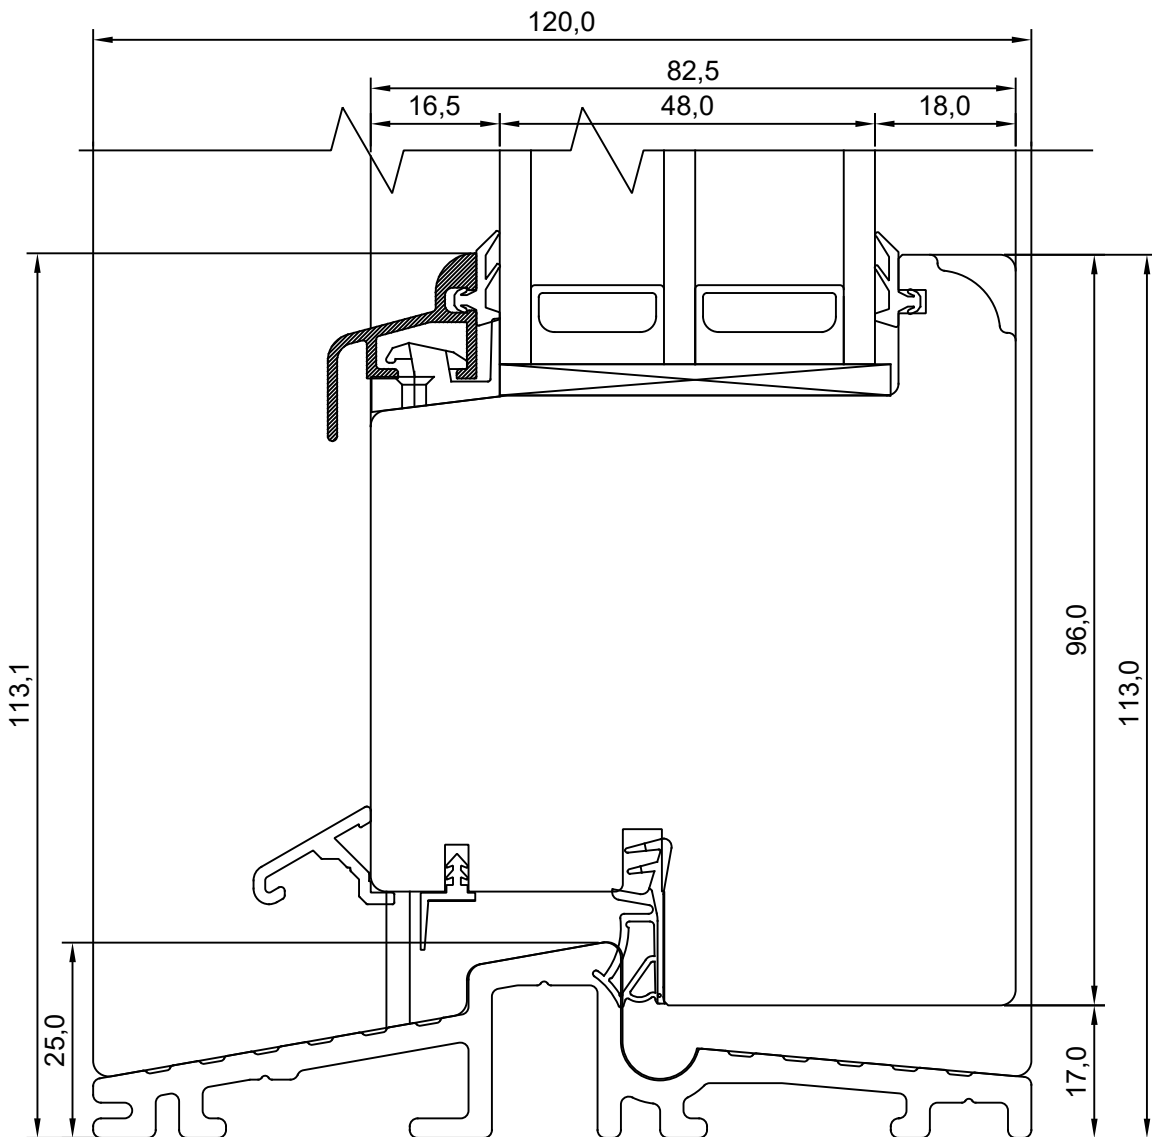

TOOTMINE.

Viking Window AS
Mäo, Järvamaa 72751 tlf.372 38 48 900

SW17 INWARD OPENING PROFILE DOOR THRESHOLD

JOONISE NR:

SW17U.1.S1

MÕÖT: 1:1

KINNITATUD:

VJ

KUUPÄEV: 04.05.18 VJ

REVISION A:

REVISION B:

REVISION C: