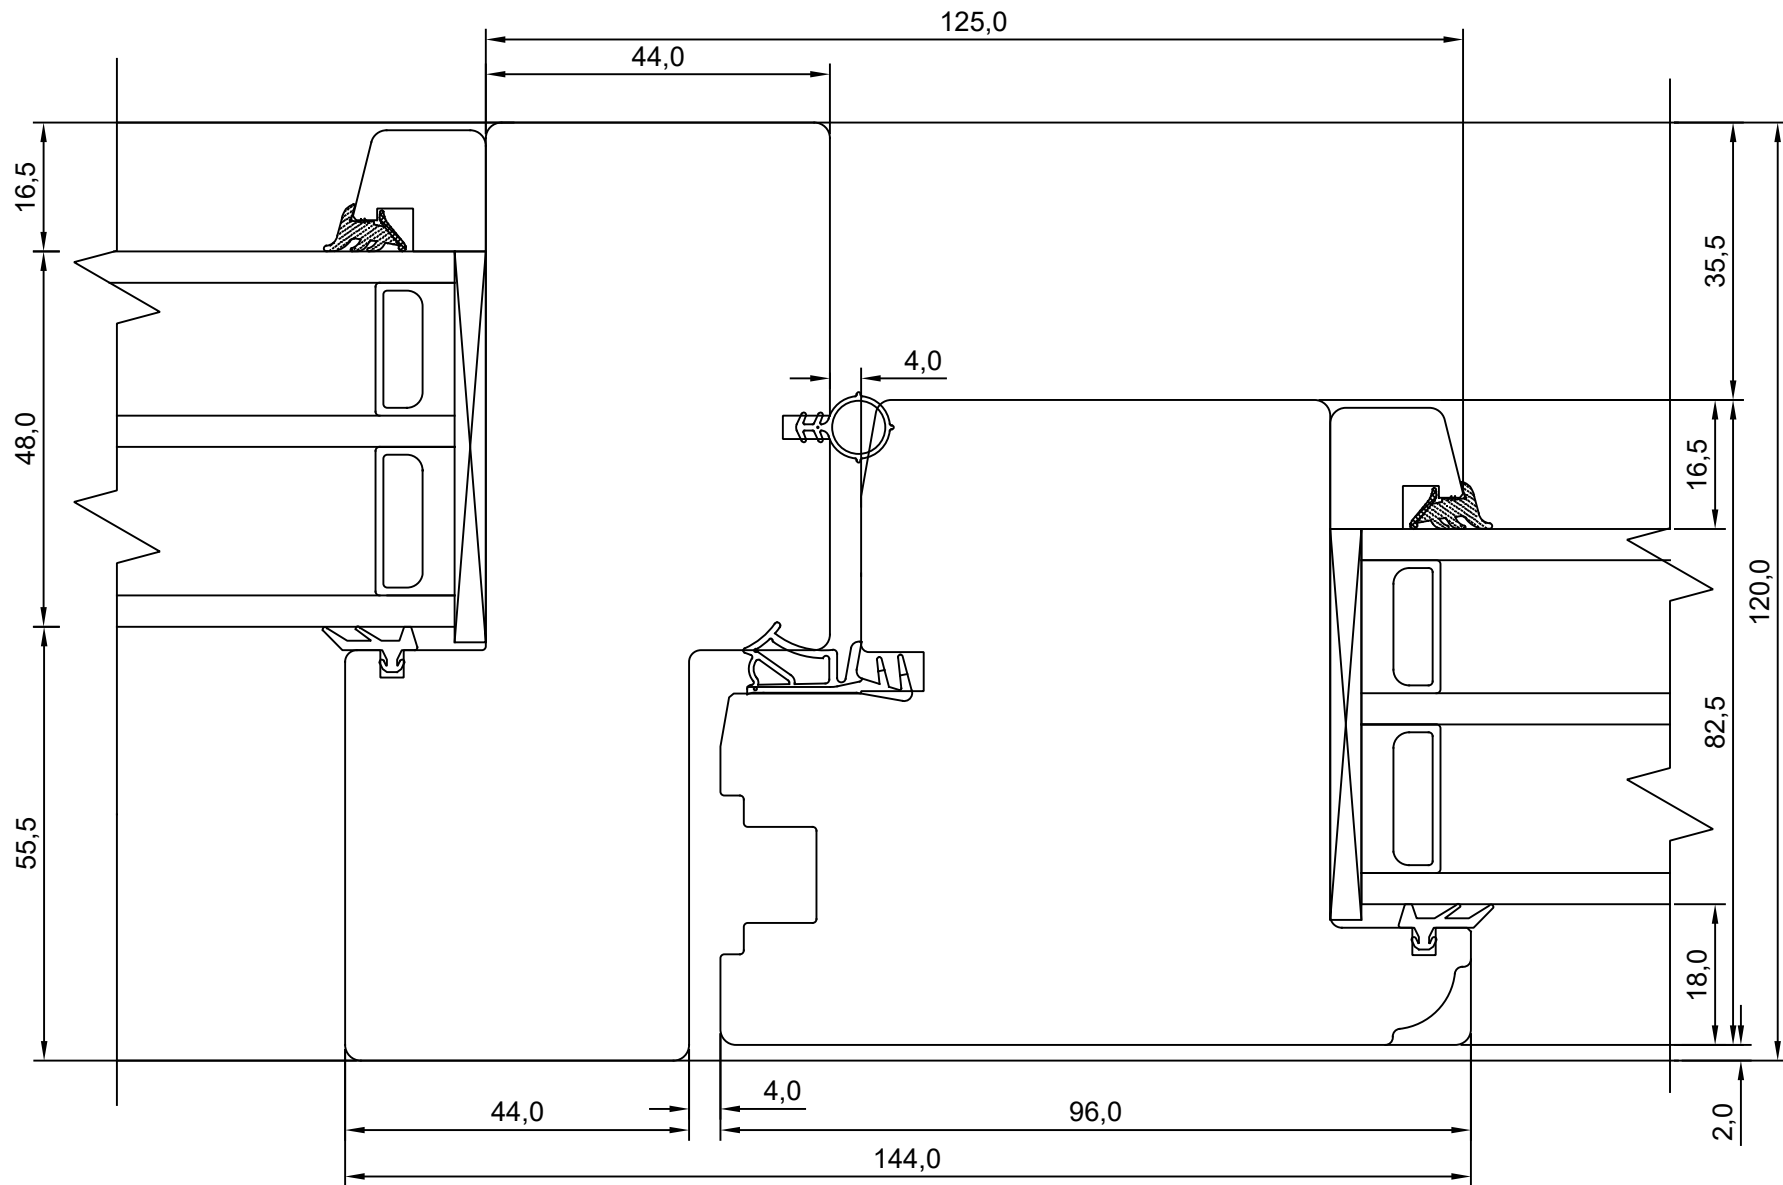

MÕÖT: 1:1

KINNITATUD:

VJ

KUUPÄEV:	04.05.18	VJ
REVISION A:	05.10.18	VJ
REVISION B:		
REVISION C:		

Manufacturer has the right to make improvements

Manufacturer has the right to make improvements

TOOTMINE.		SW17 INWARD OPENING PROFILE DOOR JAMB WITH MULLION & FIXED SIDE LIGHT	JOONISE NR:
Viking Window AS Mäo, Järvamaa 72751 tlf.372 38 53 007.			SW17U.1.S7
KUUPÄEV:	04.05.18	VJ.	MÕÖT: 1:1
REVISION A:	05.10.18	VJ	
REVISION B:			KINNITATUD:
REVISION C:			RN.