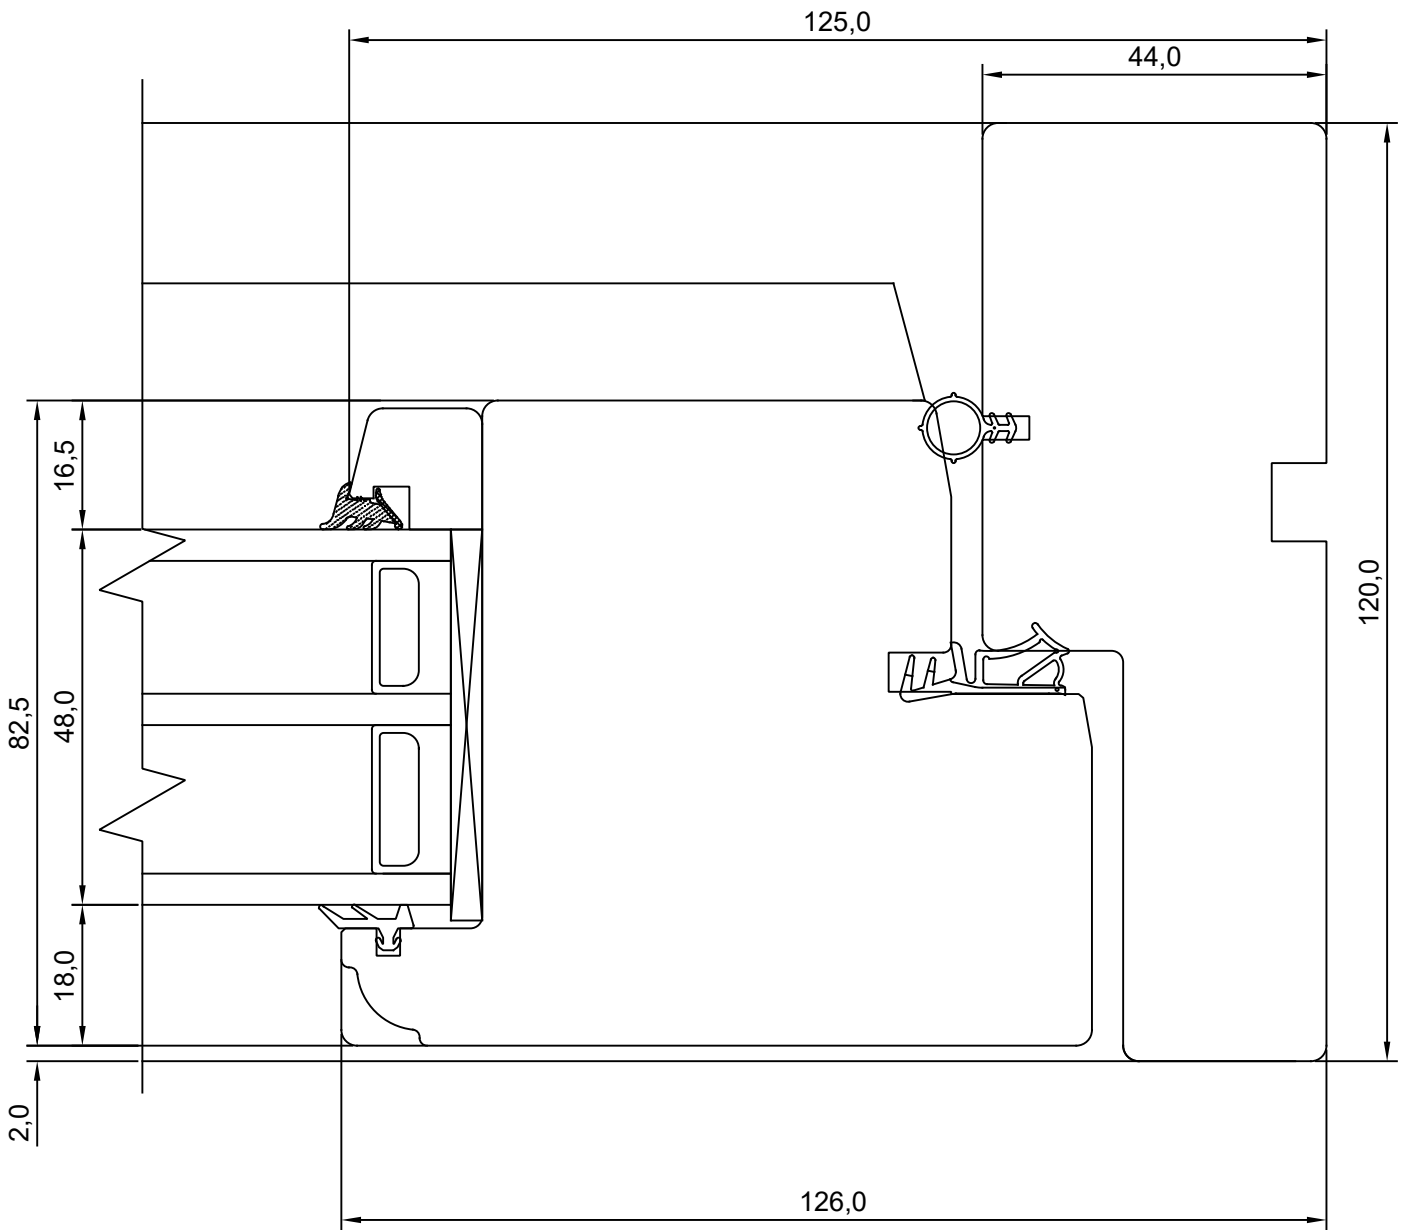

TOOTMINE.

Viking Window AS
Mäo, Järvamaa 72751 tlf.372 38 48 900

**SW17 INWARD OPENING PROFILE DOOR
JAMB – HINGES SIDE**

JOONISE NR:
SW17U.1.S3

MÕÖT: 1:1

KINNITATUD:

VJ

KUUPÄEV:	04.05.18	VJ
REVISION A:	05.10.18	VJ
REVISION B:		
REVISION C: