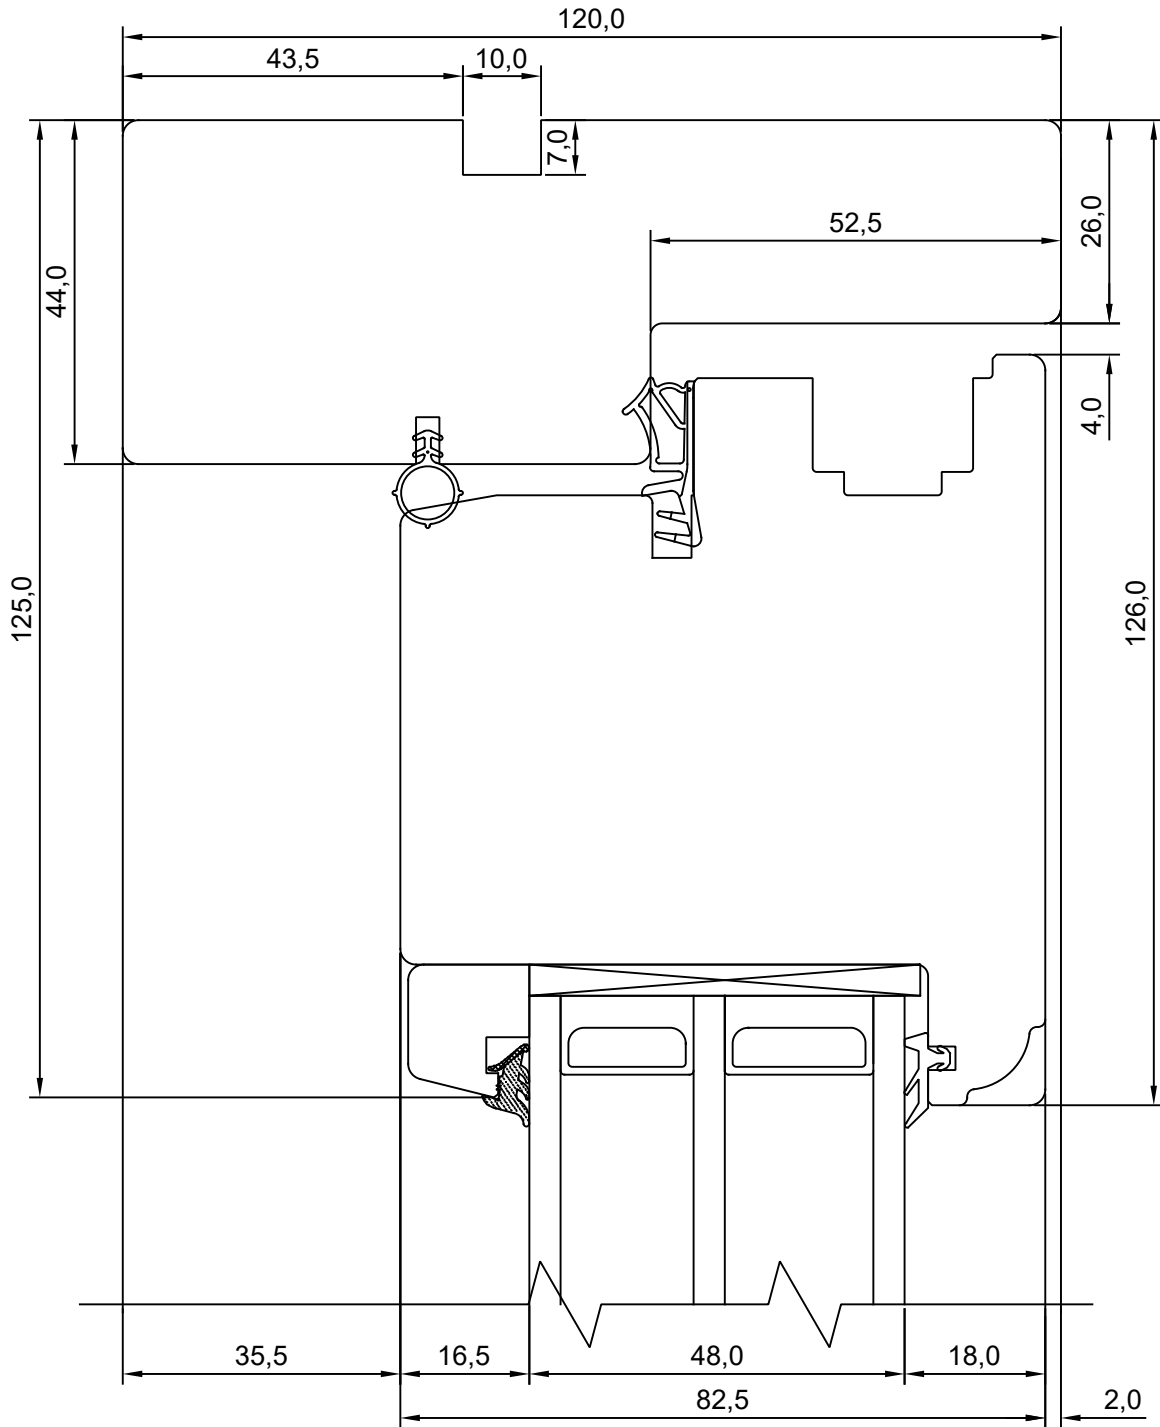

TOOTMINE.

Viking Window AS
Mäo, Järvamaa 72751 tlf.372 38 48 900

SW17 INWARD OPENING PROFILE DOOR HEAD

JOONISE NR:

SW17U.1.S4

MÕÖT: 1:1

KINNITATUD:

VJ

KUUPÄEV: 04.05.18 VJ

REVISION A: 05.10.18 VJ

REVISION B:

REVISION C: