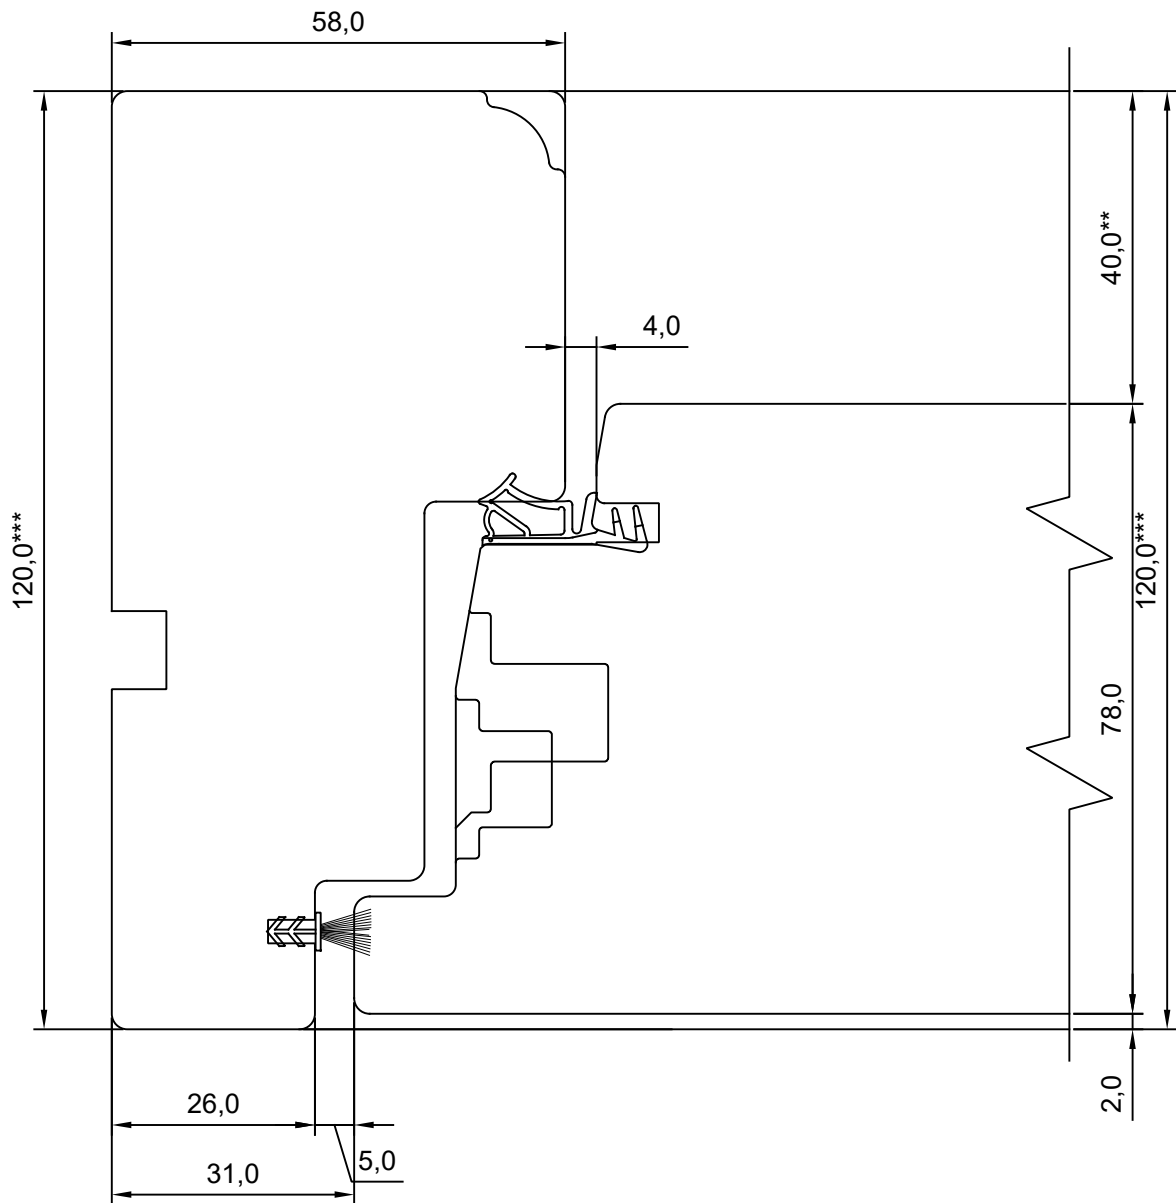

TOOTMINE.

Viking Window AS
Mõis, Järvamaa 72751 tlf.372 38 48 900

SW17 PANEL DOOR JAMB – HANDLE SIDE

JOONISE NR:

SW17KU.2

KUUPÄEV: 21.11.17 VJ

MÕÖT: 1:1

REVISION A:

REVISION B:

REVISION C:

KINNITATUD:

VJ

** NB, variable - 40,0-12,0

*** NB, variable - 92,0-120,0