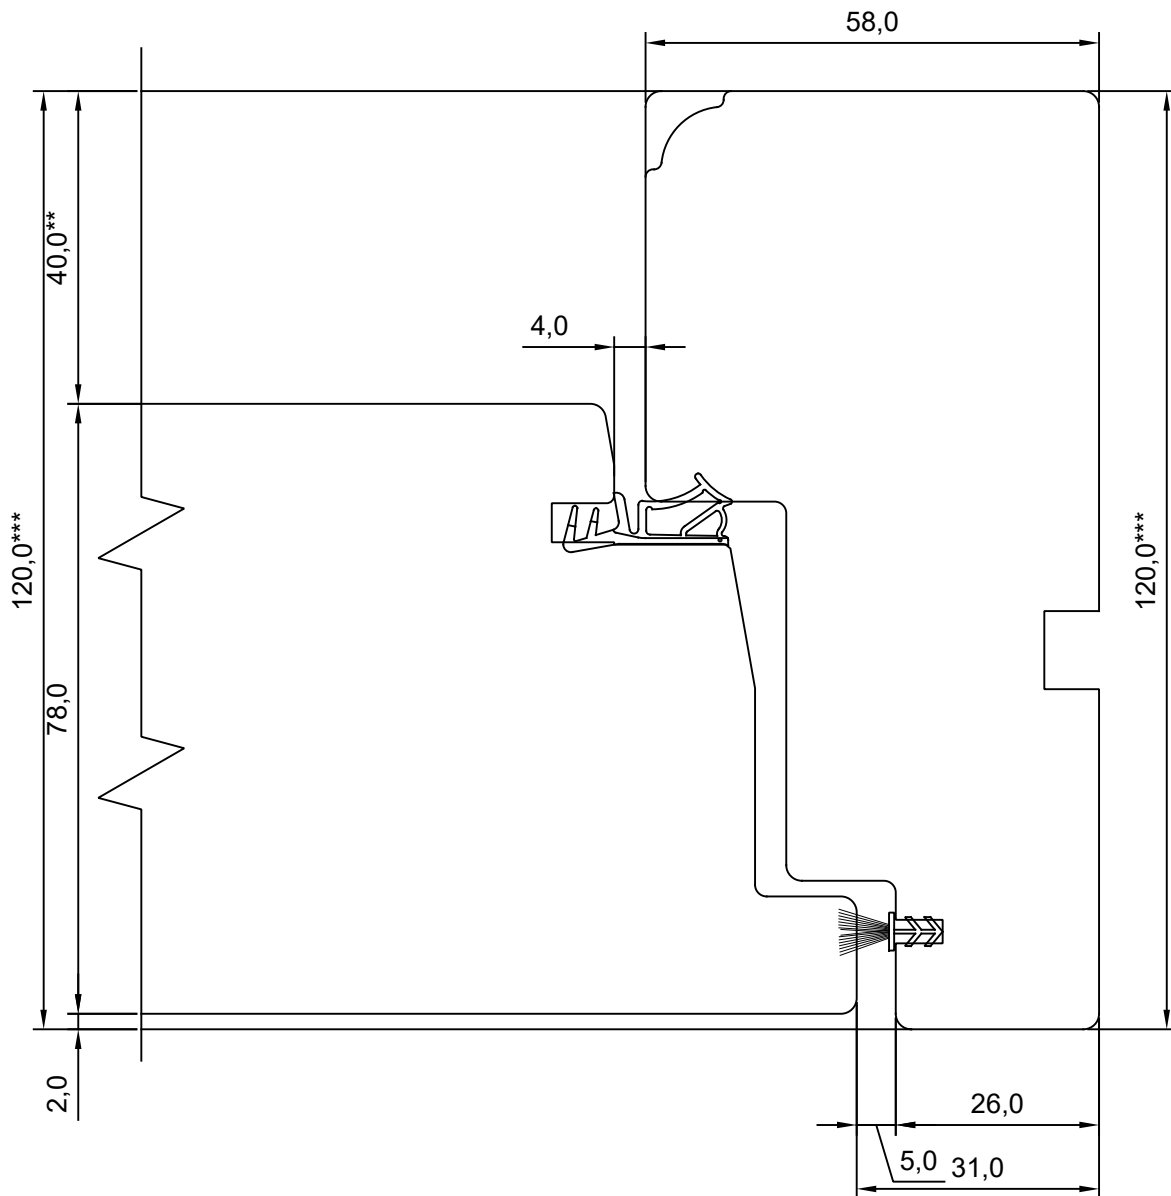

** NB, variable - 40,0-12,0

*** NB, variable - 92,0-120,0

TOOTMINE.

Viking Window AS
Mõo, Järvamaa 72751 tlf.372 38 48 900

**SW17 PANEL DOOR
HEAD**

JOONISE NR:

SW17KU.4

KUUPÄEV: 21.11.17 VJ