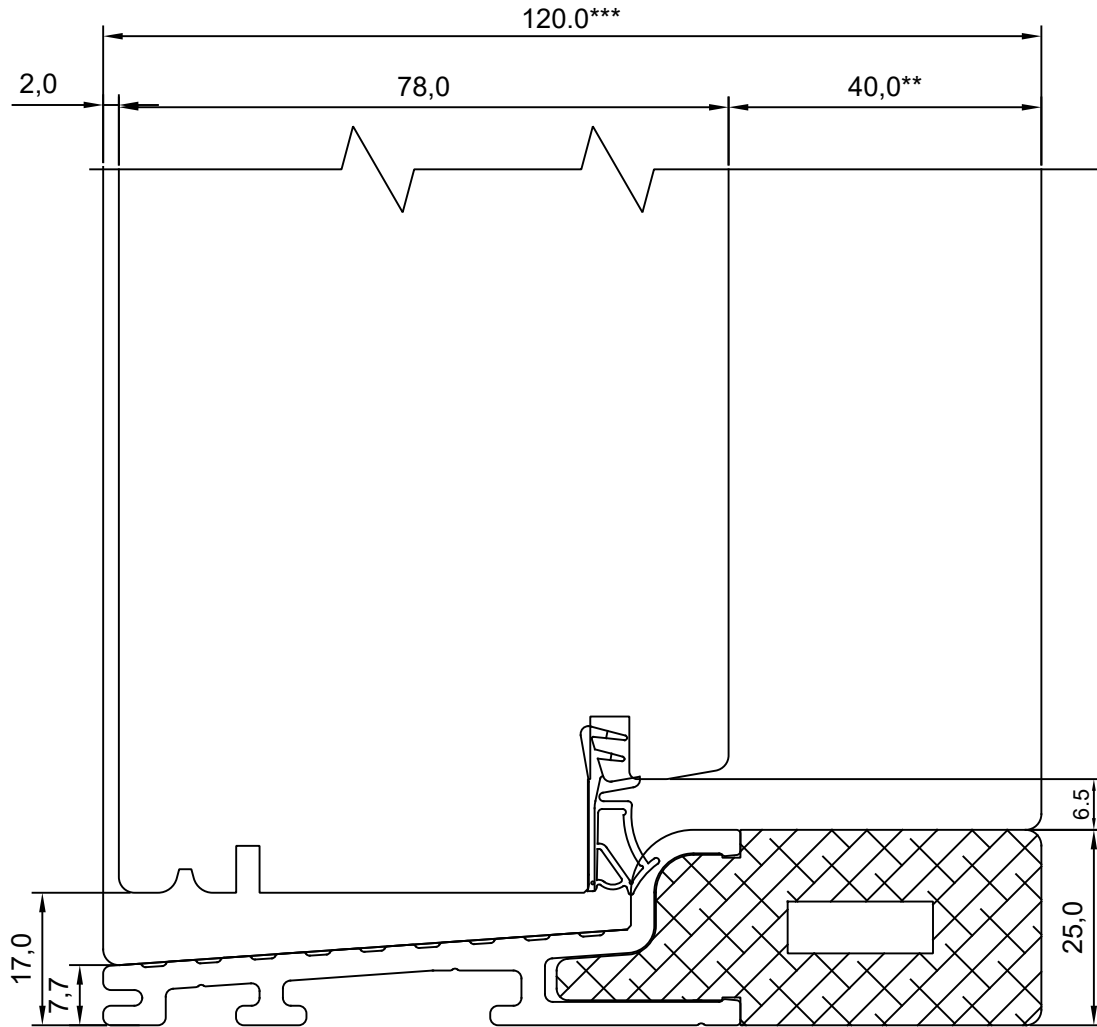

TOOTMINE.

Viking Window AS
Mõo, Järvamaa 72751 tlf.372 38 48 900

SW17 PANEL DOOR THRESHOLD

JOONISE NR:

SW17KU.1

KUUPÄEV: 21.11.17 VJ

MÕÖT: 1:1

REVISION A:

REVISION B:

REVISION C:

KINNITATUD:

VJ

** NB, variable - 40,0-12,0

*** NB, variable - 92,0-120,0