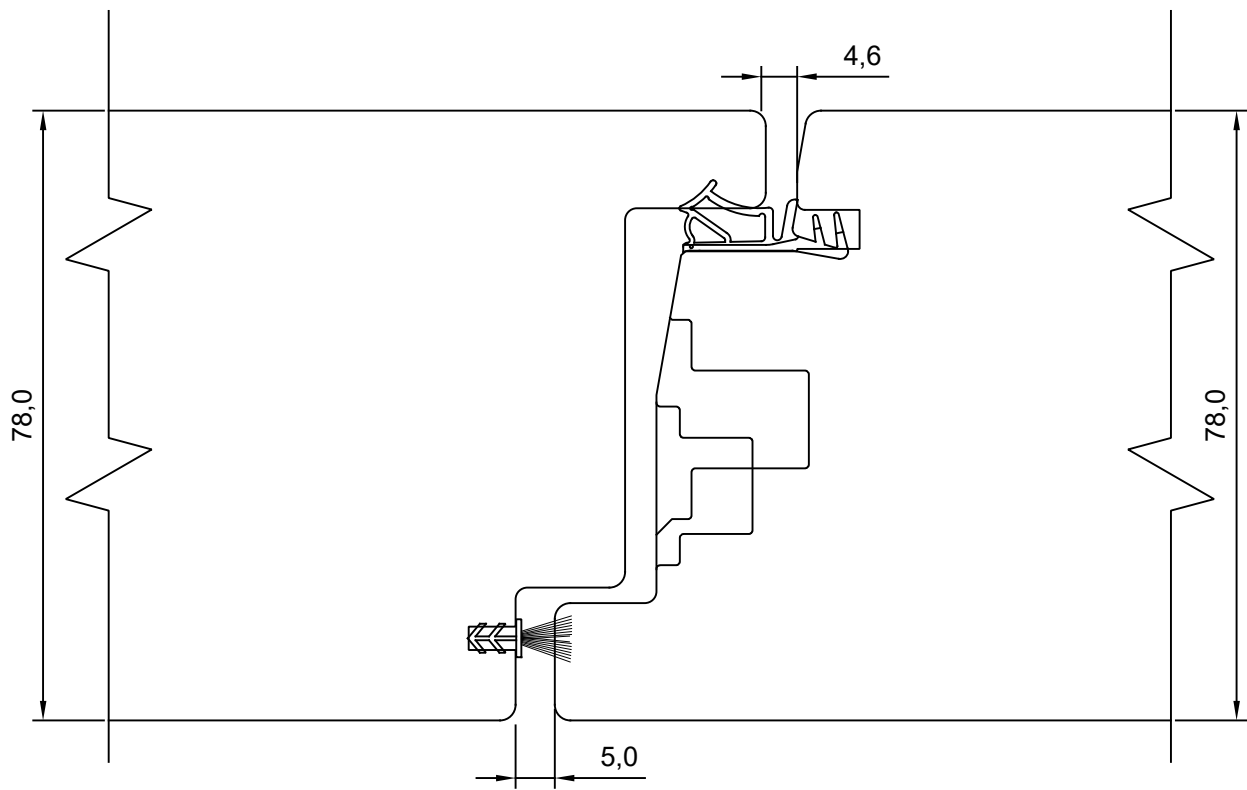

TOOTMINE.

Viking Window AS
Mõis, Järvamaa 72751 tlf.372 38 48 900

SW17 PANEL DOOR 2-LEAF DOOR MIDDLE JUNCTION

JOONISE NR:
SW17KU.5

KUUPÄEV: 21.11.17 VJ

MÕÖT: 1:1

REVISION A:

REVISION B:

REVISION C:

KINNITATUD:

VJ