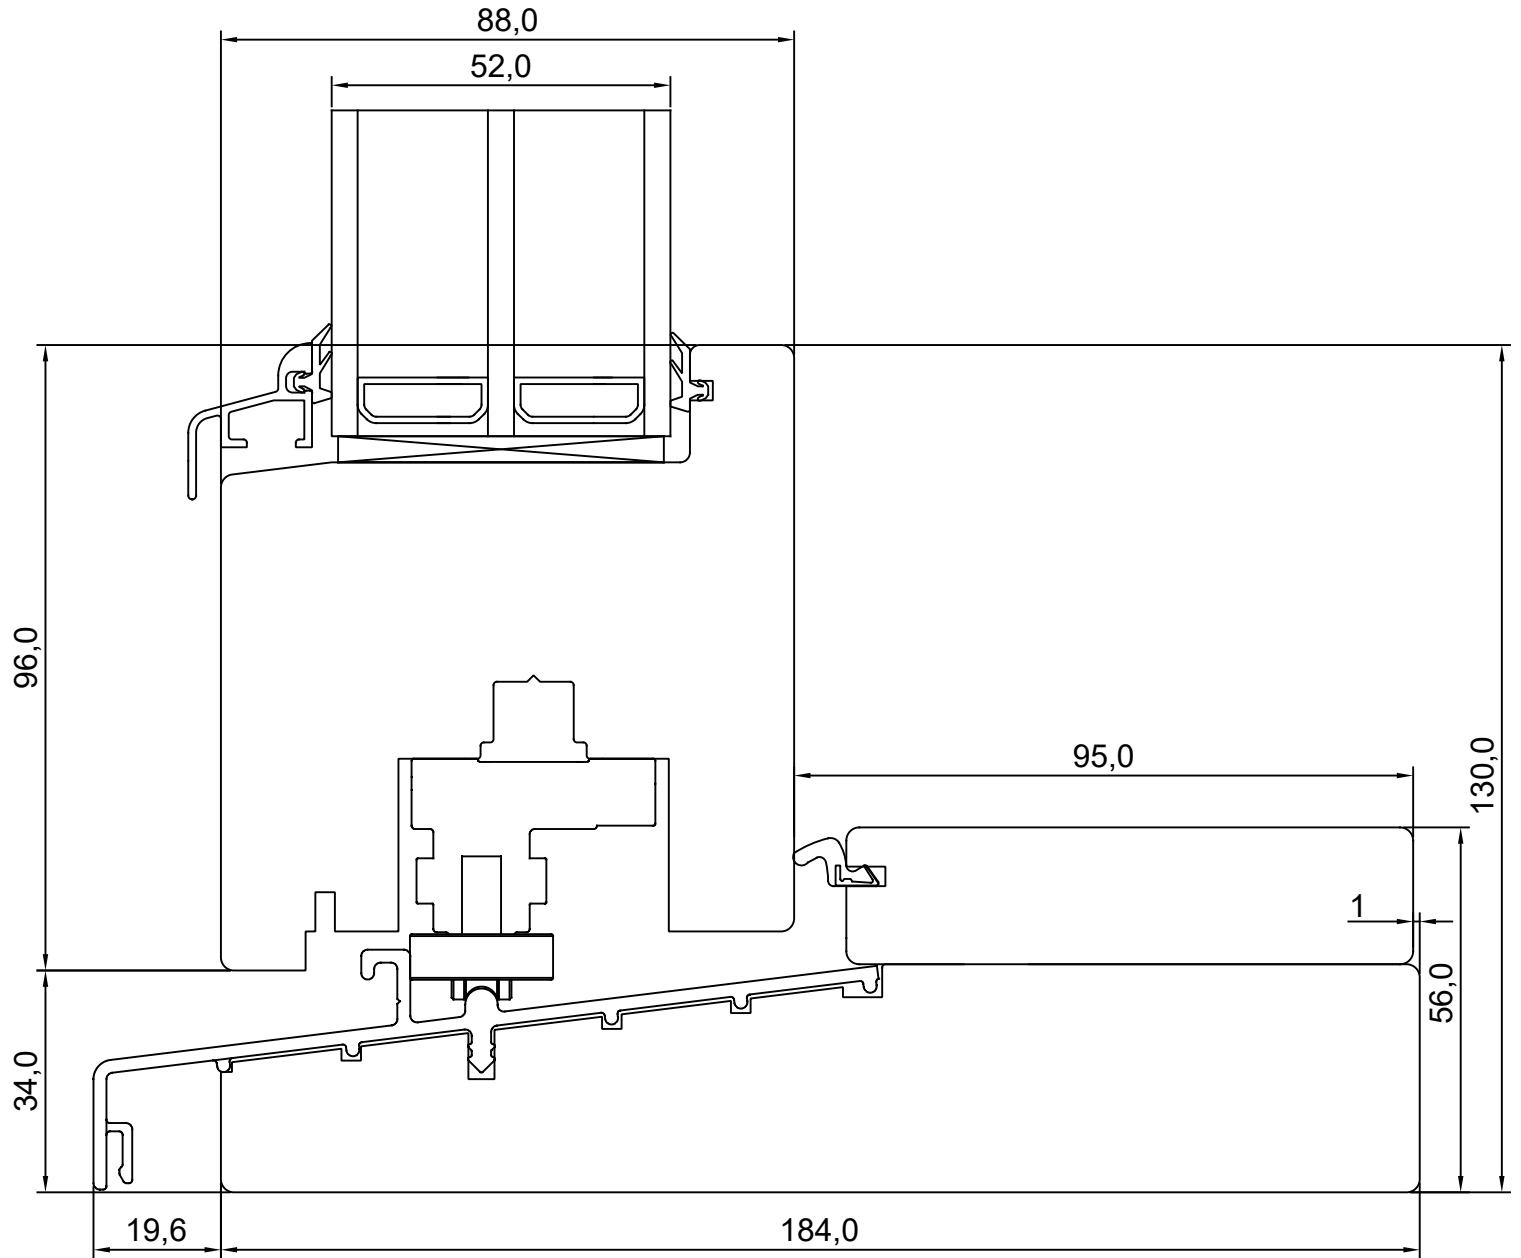

TOOTMINE.

Viking Window AS
Mõo, Järvamaa 72751 tf.372 38 48 900

**VIKING INNOVA SLIDING DOOR
ACTIVE SIDE - THRESHOLD**

JOONISE NR:

INOWA.2.1

KUUPÄEV: 25.04.17 EJ.

MÕÖT: 1:1

REVISION A:

REVISION B:

REVISION C:

KINNITATUD: