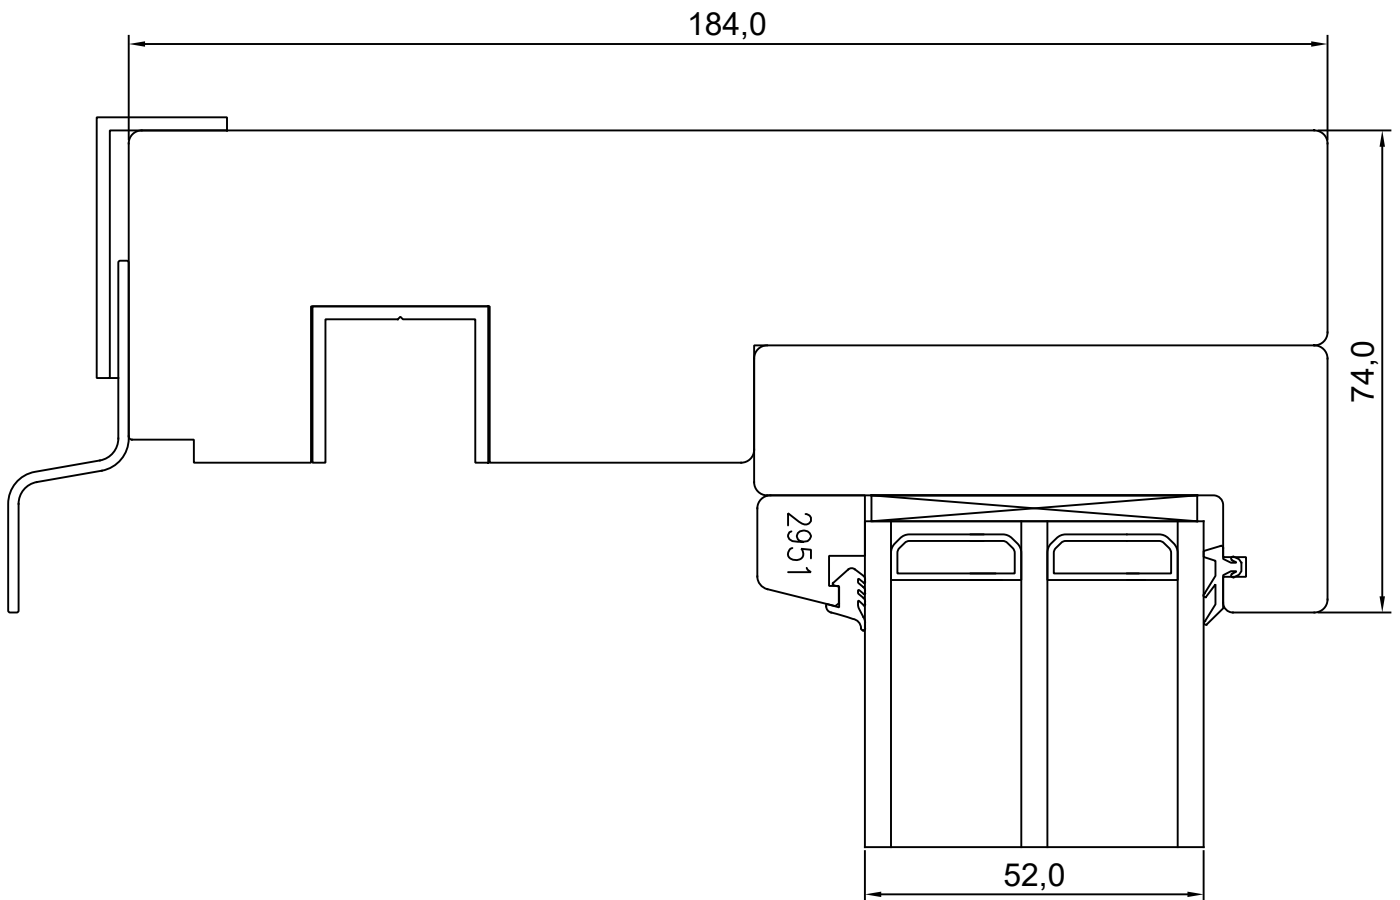

TOOTMINE.

Viking Window AS
Mõo, Järvamaa 72751 tlf.372 38 48 900

**VIKING INNOVA SLIDING DOOR
FIXED SIDE - HEAD**

JONISE NR:

INOWA.2.6

KUUPÄEV: 25.04.17 EJ.

MÕÖT: 1:1

REVISION A:

REVISION B:

REVISION C:

KINNITATUD: