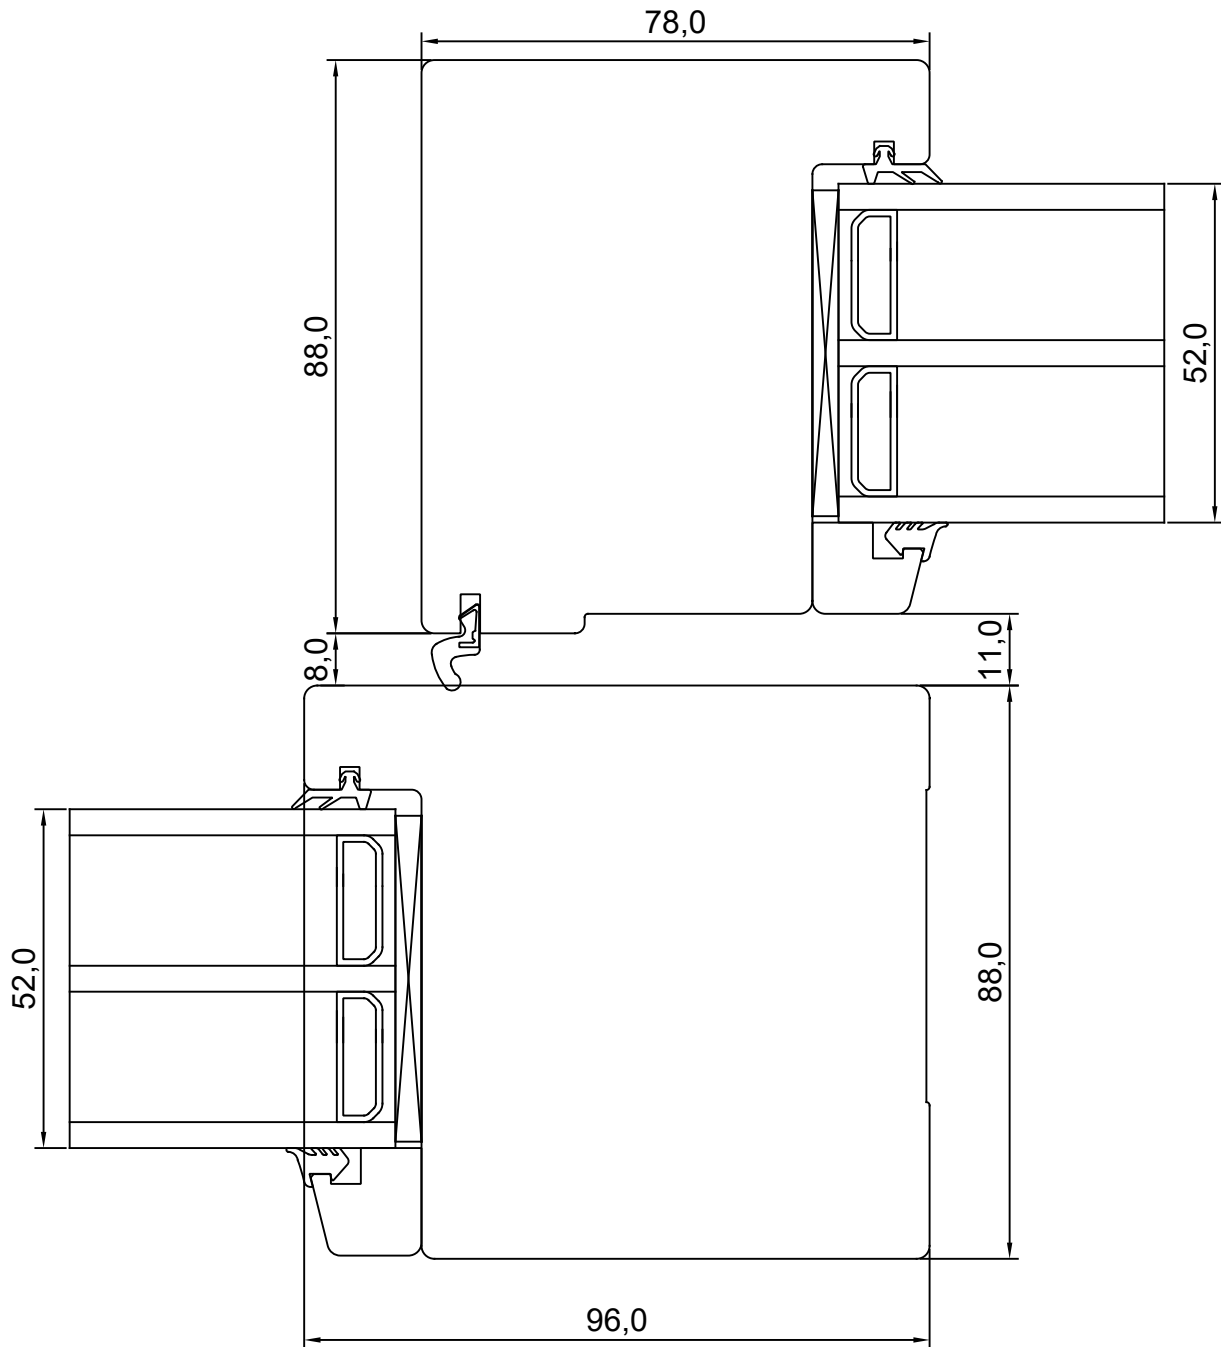

MÕÖT: 1:1

KINNITATUD:

TOOTMINE.Viking Window AS
Mõo, Järvamaa 72751 tlf.372 38 48 900**VIKING INNOVA SLIDING DOOR
FIXED SIDE - JAMB**

JONISE NR:

INOWA.2.5

KUUPÄEV: 25.04.17 EJ.

MÕÖT: 1:1

REVISION A: