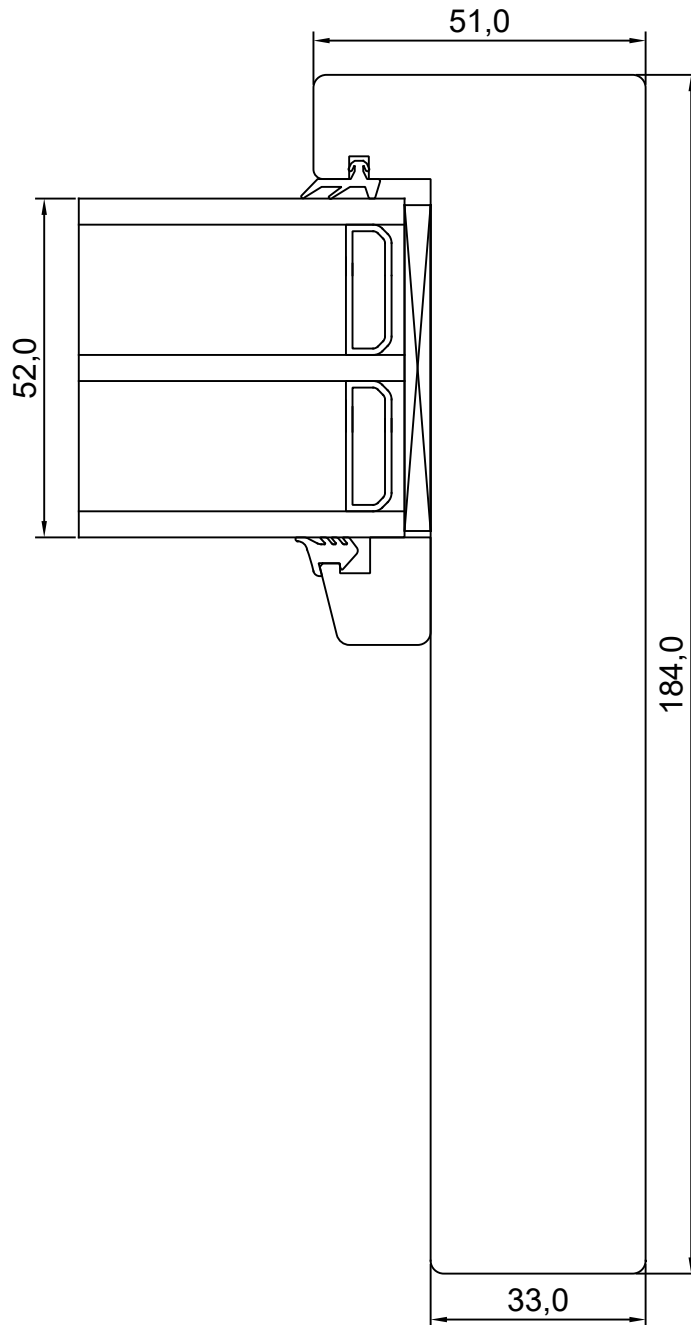

TOOTMINE.

Viking Window AS
Mõo, Järvamaa 72751 tlf.372 38 48 900

**VIKING INNOVA SLIDING DOOR
FIXED SIDE - JAMB**

JONISE NR:

INOWA.2.5

KUUPÄEV: 25.04.17 EJ.

MÕÖT: 1:1

REVISION A:

REVISION B:

REVISION C:

KINNITATUD: