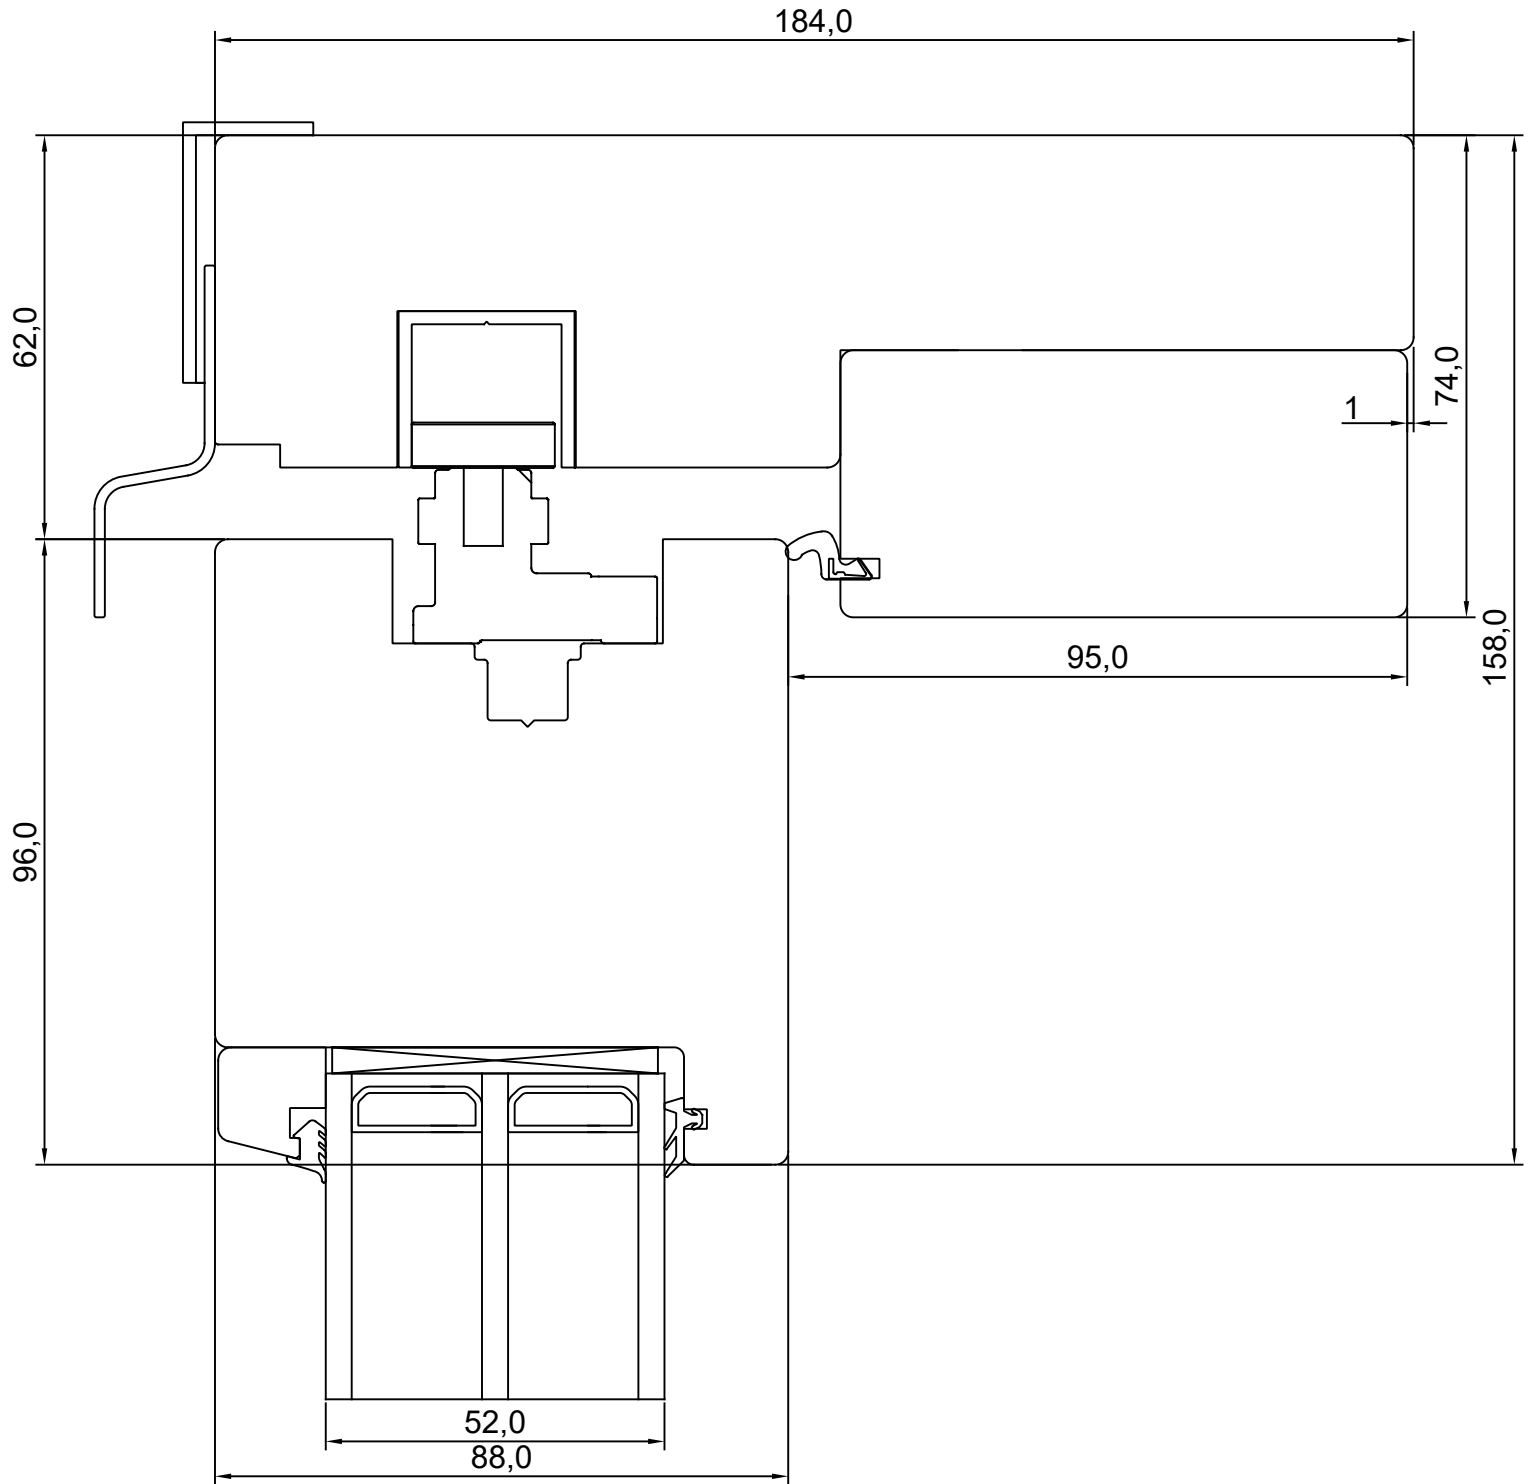

KUUPÄEV: 25.04.17 EJ.

MÕÖT: 1:1

REVISION A:

REVISION B:

REVISION C:

KINNITATUD:

TOOTMINE.Viking Window AS
Mõo, Järvamaa 72751 tlf.372 38 48 900**VIKING INNOVA SLIDING DOOR
ACTIVE SIDE - JAMB**

JONISE NR: