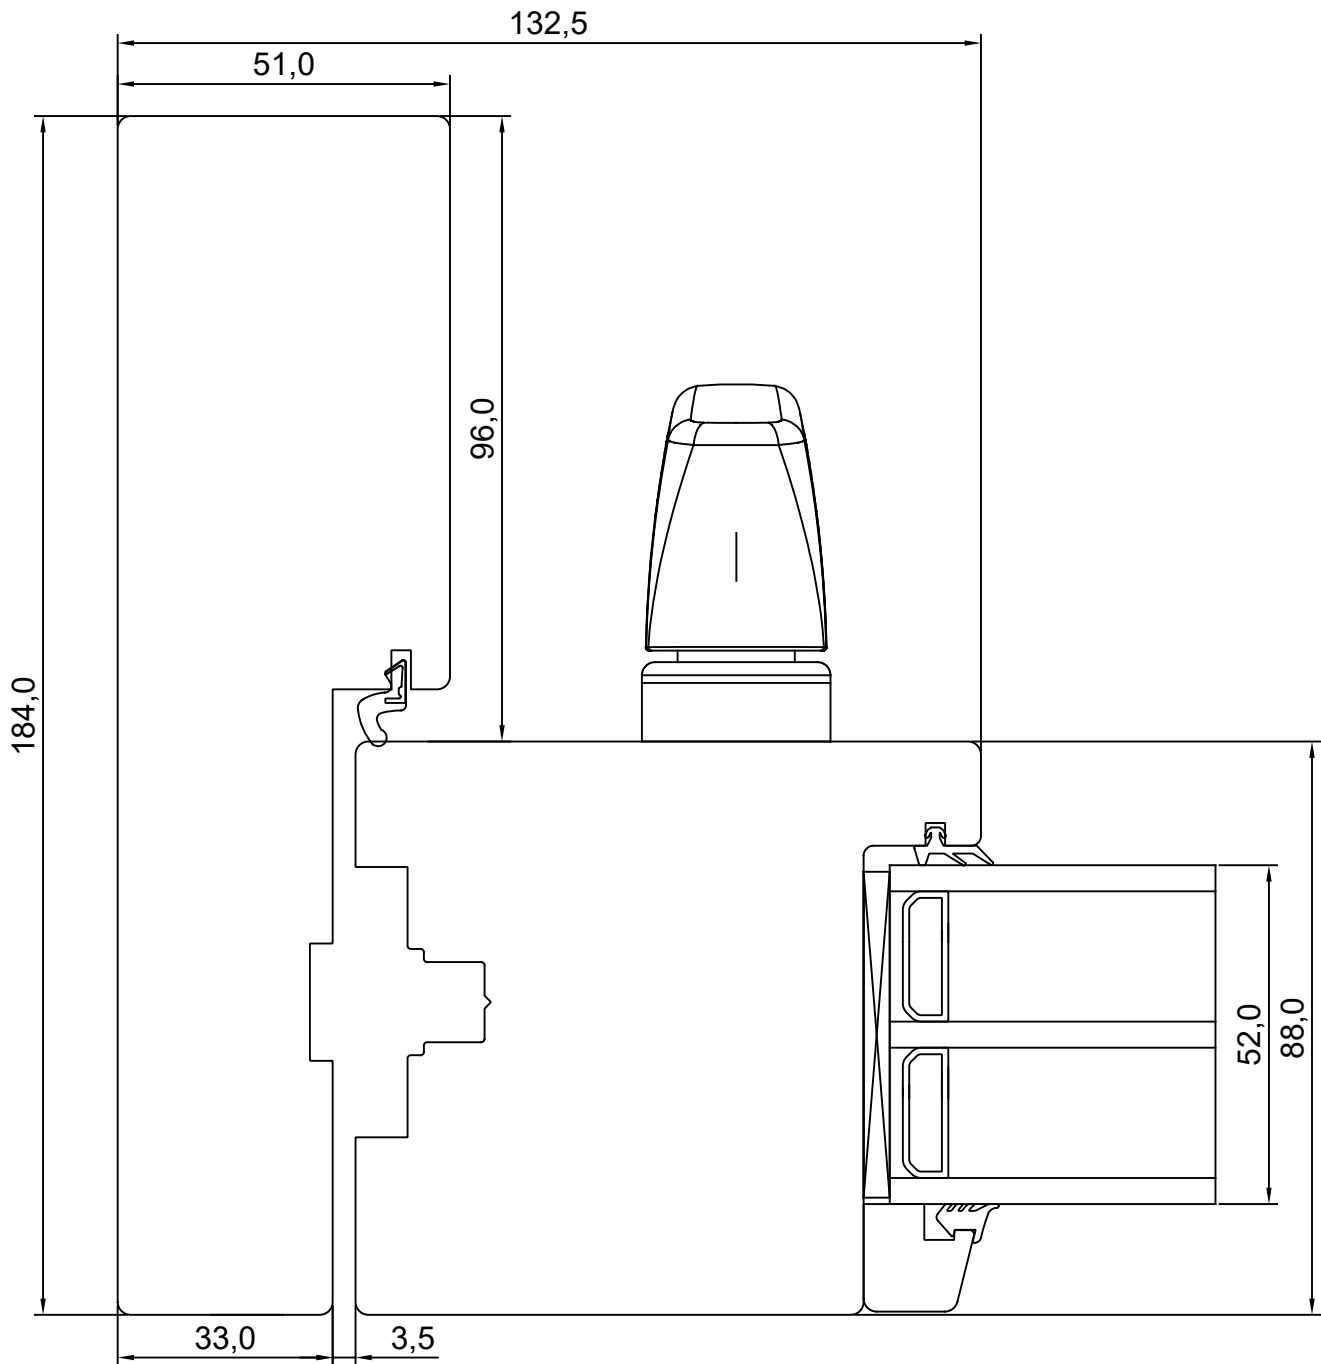

TOOTMINE.

Viking Window AS
Mõo, Järvamaa 72751 tlf.372 38 48 900

**VIKING INNOVA SLIDING DOOR
ACTIVE SIDE - JAMB**

JONISE NR:

INOWA.2.3

KUUPÄEV: 25.04.17 EJ.

MÕÖT: 1:1

REVISION A:

REVISION B:

REVISION C:

KINNITATUD: