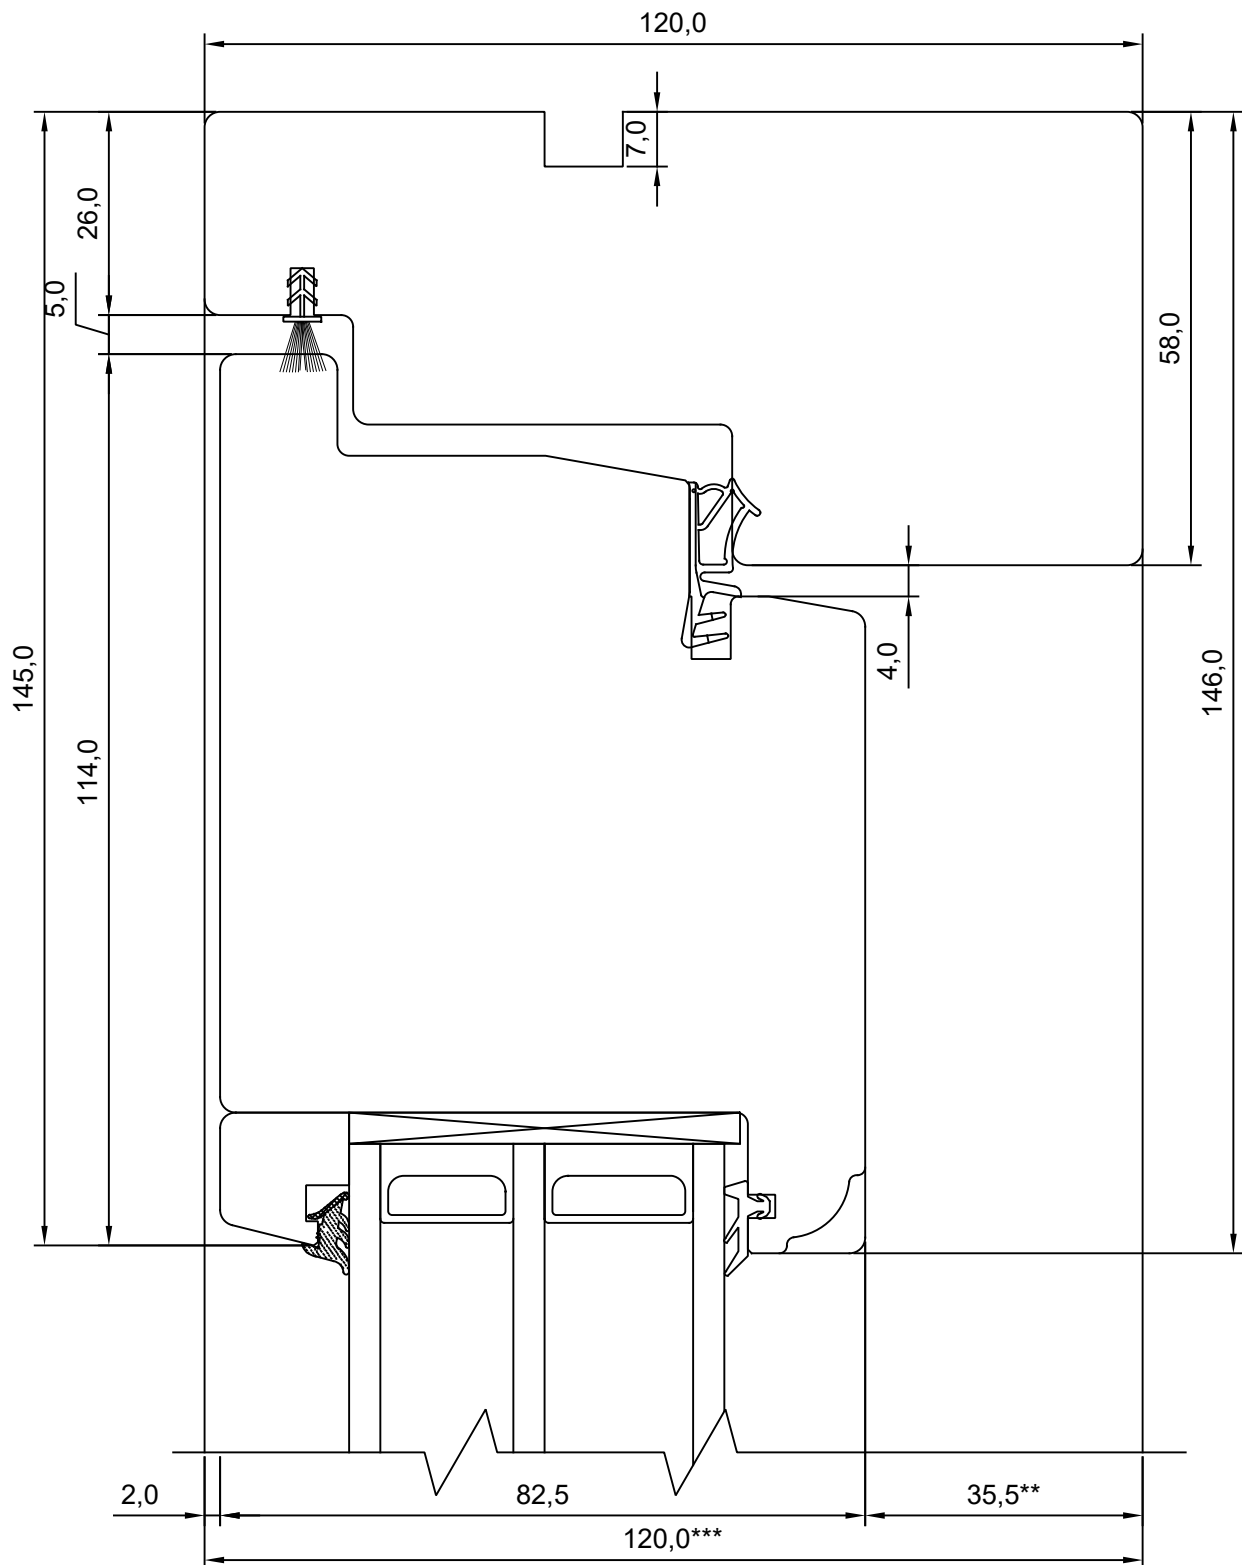

SW17U.1.3

MÕÖT: 1:1

KINNITATUD:

VJ

\*\* NB, muutuv mõõt - 35,5-7,5

\*\*\* NB, muutuv mõõt - 92,0-120,0

Tootja jätab endale õiguse teha muudatusi !

TOOTMINE.

REVISION C:

KINNITATUD:

VJ

\*\* NB, muutuv mõõt - 35,5-7,5

\*\*\* NB, muutuv mõõt - 92,0-120,0

Tootja jätab endale õiguse teha muudatusi !

JOONISE NR:

SW17U.1.5

MÕÖT: 1:1

KINNITATUD:

VJ

\*\* NB, muutuv mõõt - 35,5-7,5

\*\*\* NB, muutuv mõõt - 92,0-120,0

Tootja jätab endale õiguse teha muudatusi !