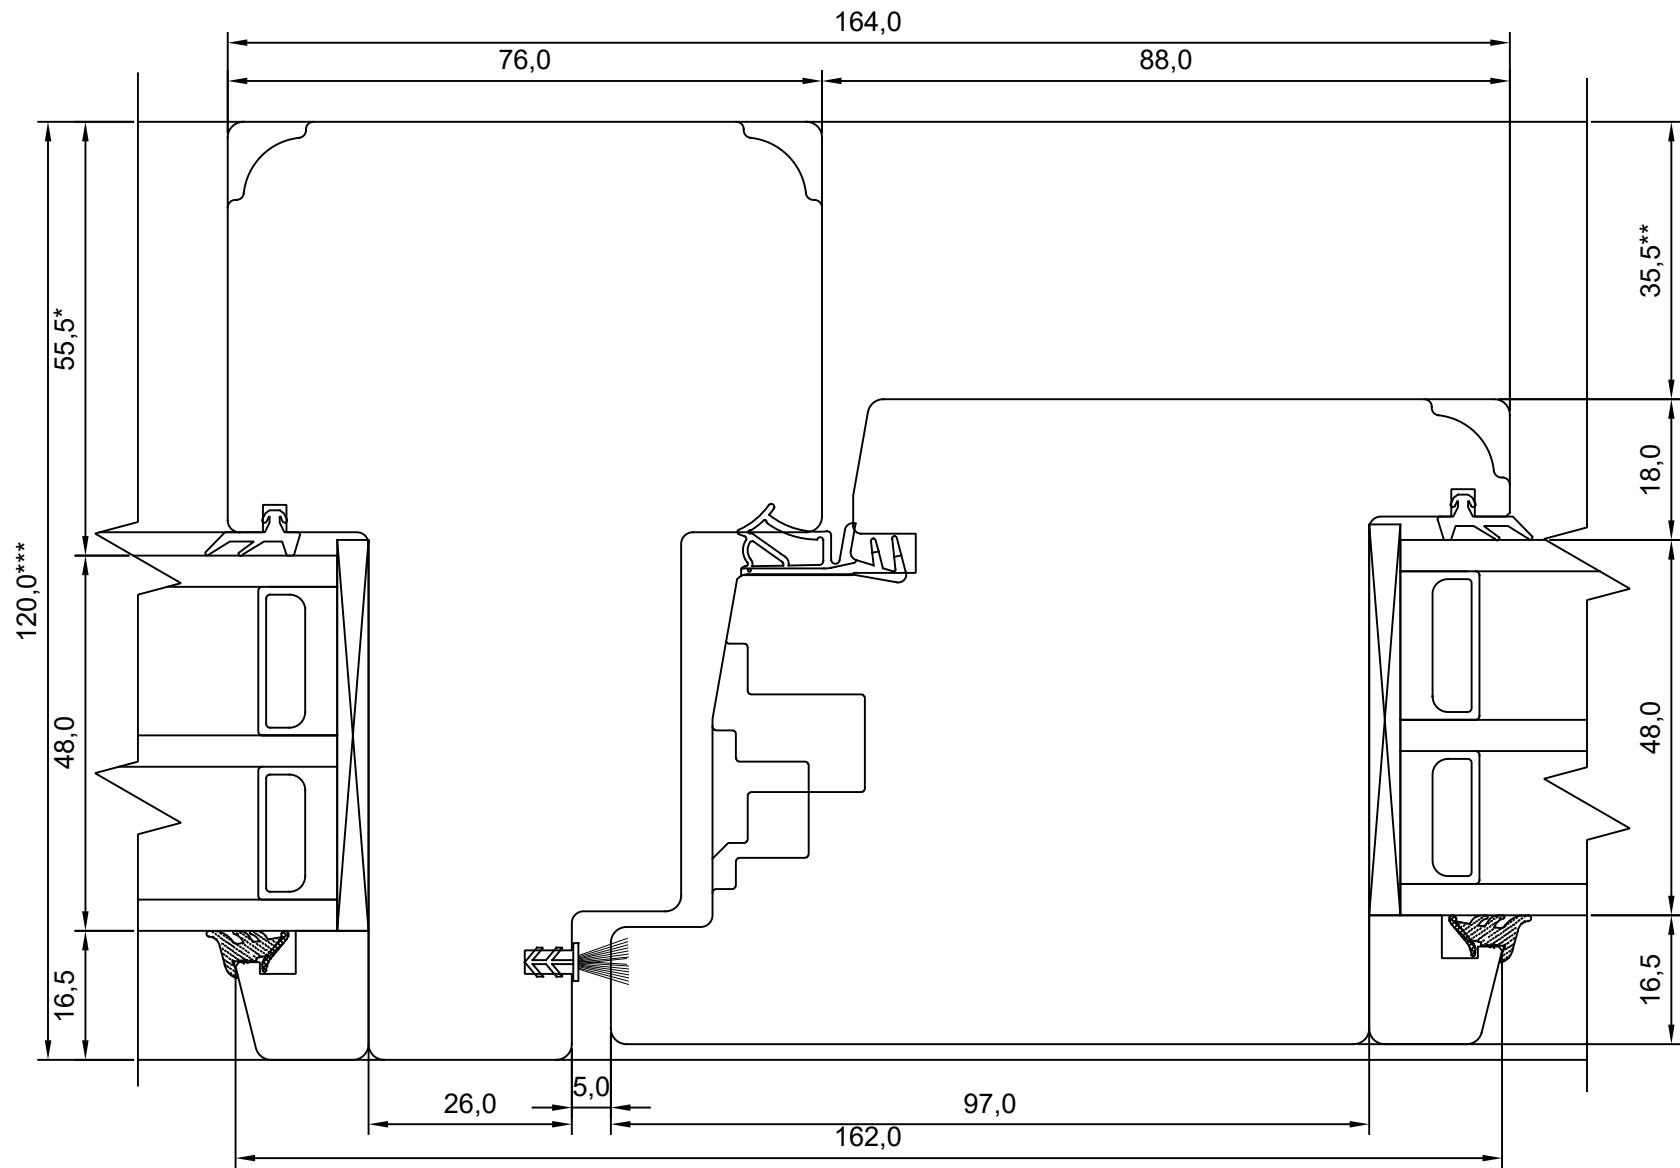

KINNITATUD:

VJ

\* NB, muutuv mõõt - 55,5-27,5

\*\* NB, muutuv mõõt - 35,5-7,5

\*\*\* NB, muutuv mõõt - 92,0-120,0

Tootja jätab endale õiguse teha muudatusi !

- \* NB, muutuv mõõt - 55,5-27,5
- \*\* NB, muutuv mõõt - 35,5-7,5
- \*\*\* NB, muutuv mõõt - 92,0-120,0