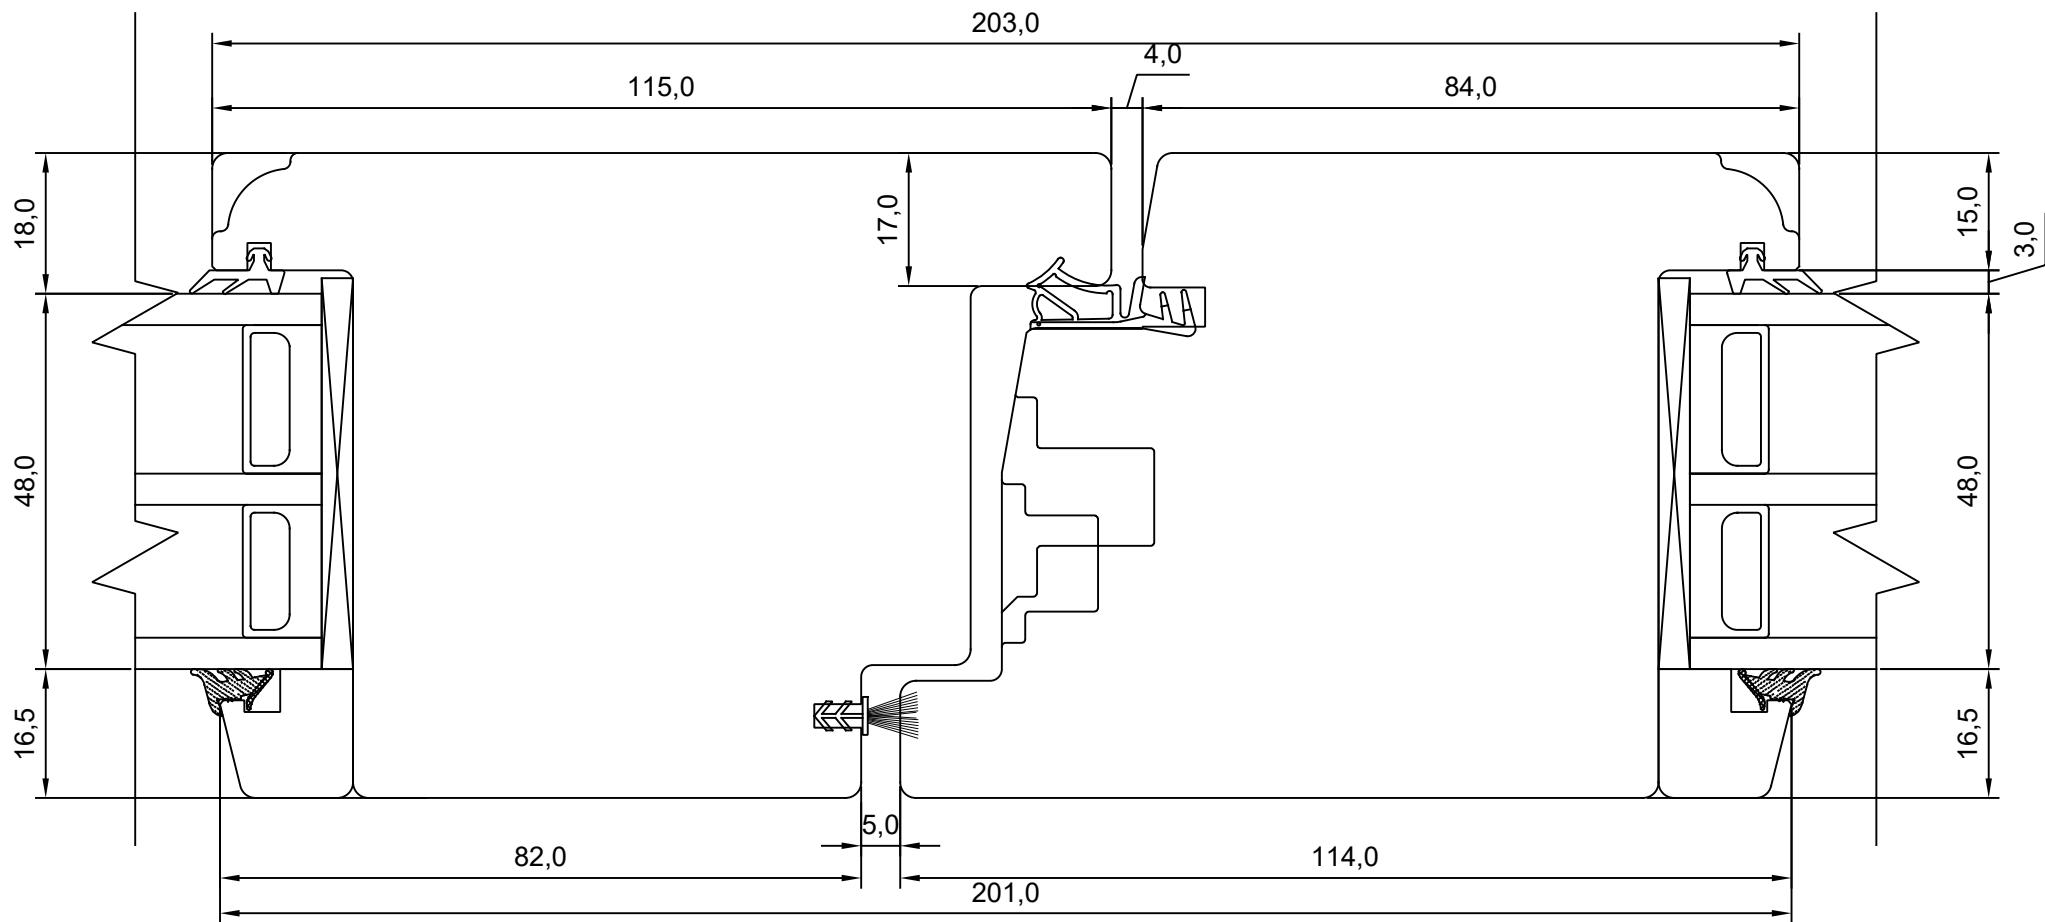

JOONISE NR:

SW17U.1.5

MÕÖT: 1:1

KINNITATUD:

VJ

\*\* NB, muutuv mõõt - 35,5-7,5

\*\*\* NB, muutuv mõõt - 92,0-120,0

Tootja jätab endale õiguse teha muudatusi !