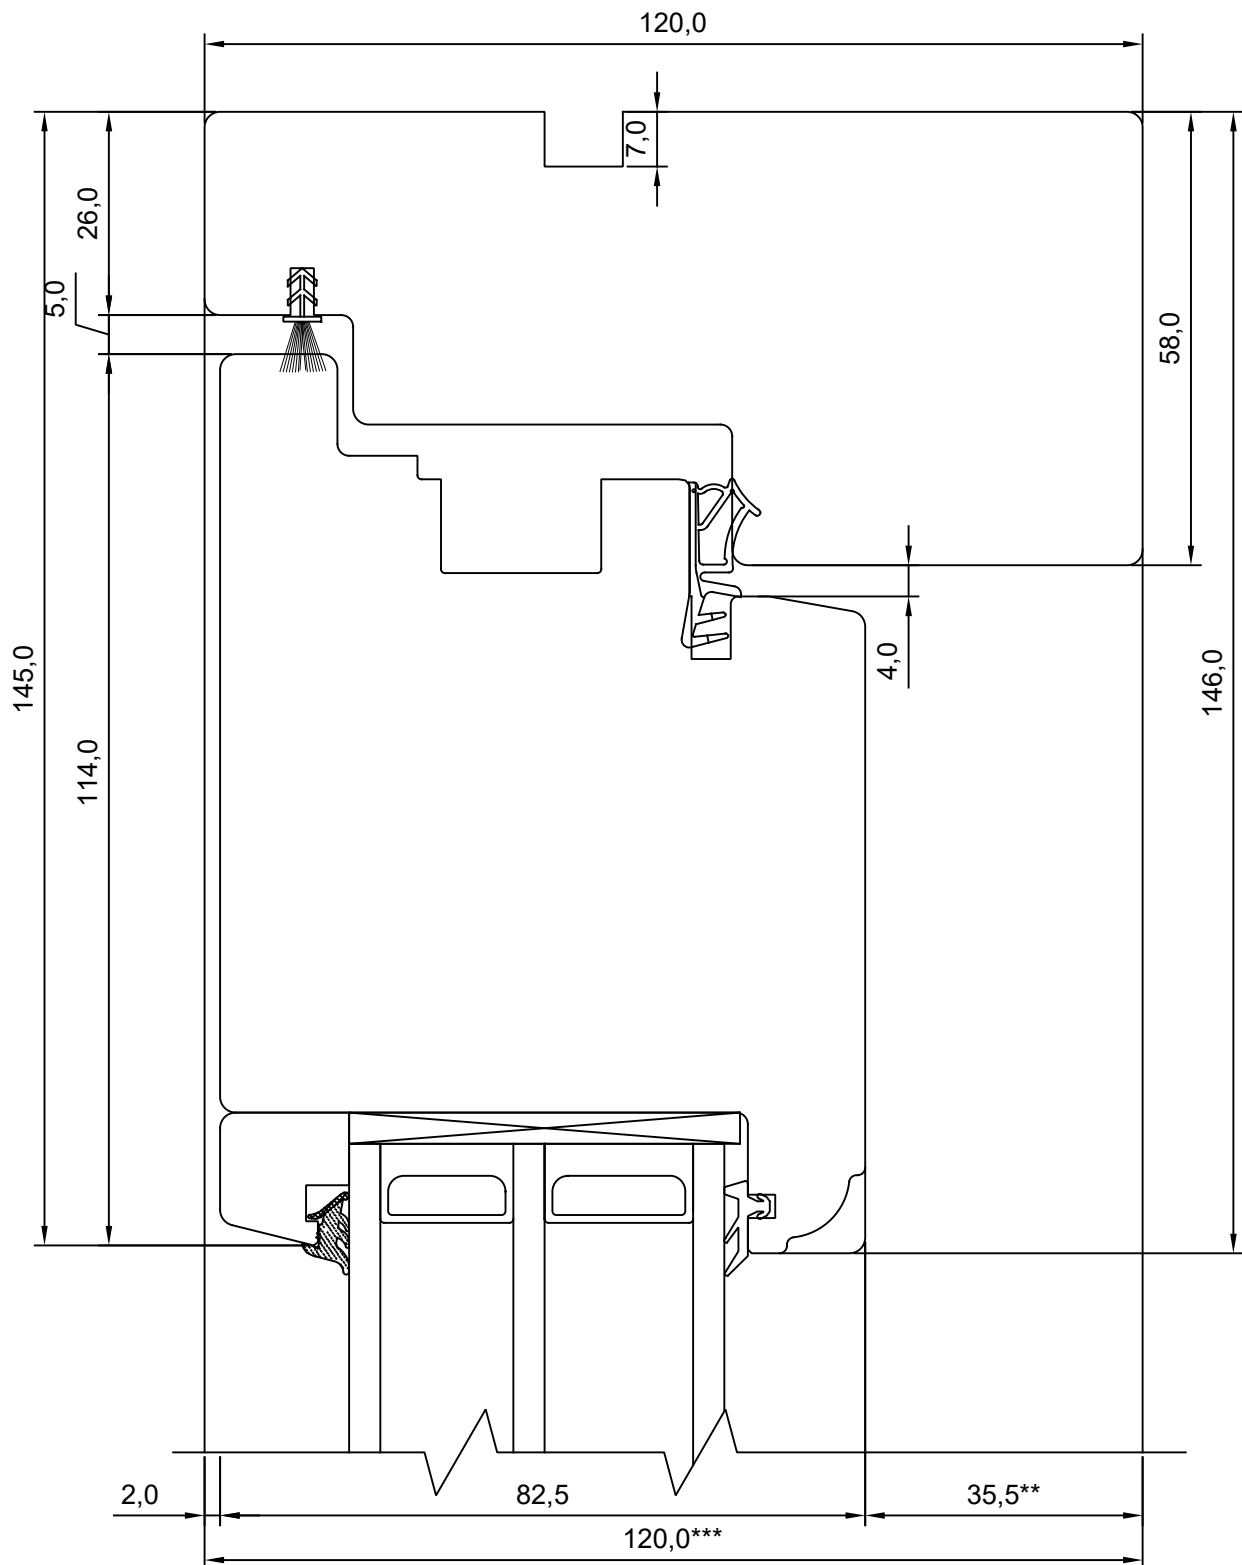

JOONISE NR:

SW17U.1.5

MÕÖT: 1:1

KINNITATUD:

VJ

\*\* NB, muutuv mõõt - 35,5-7,5

\*\*\* NB, muutuv mõõt - 92,0-120,0

Tootja jätab endale õiguse teha muudatusi !