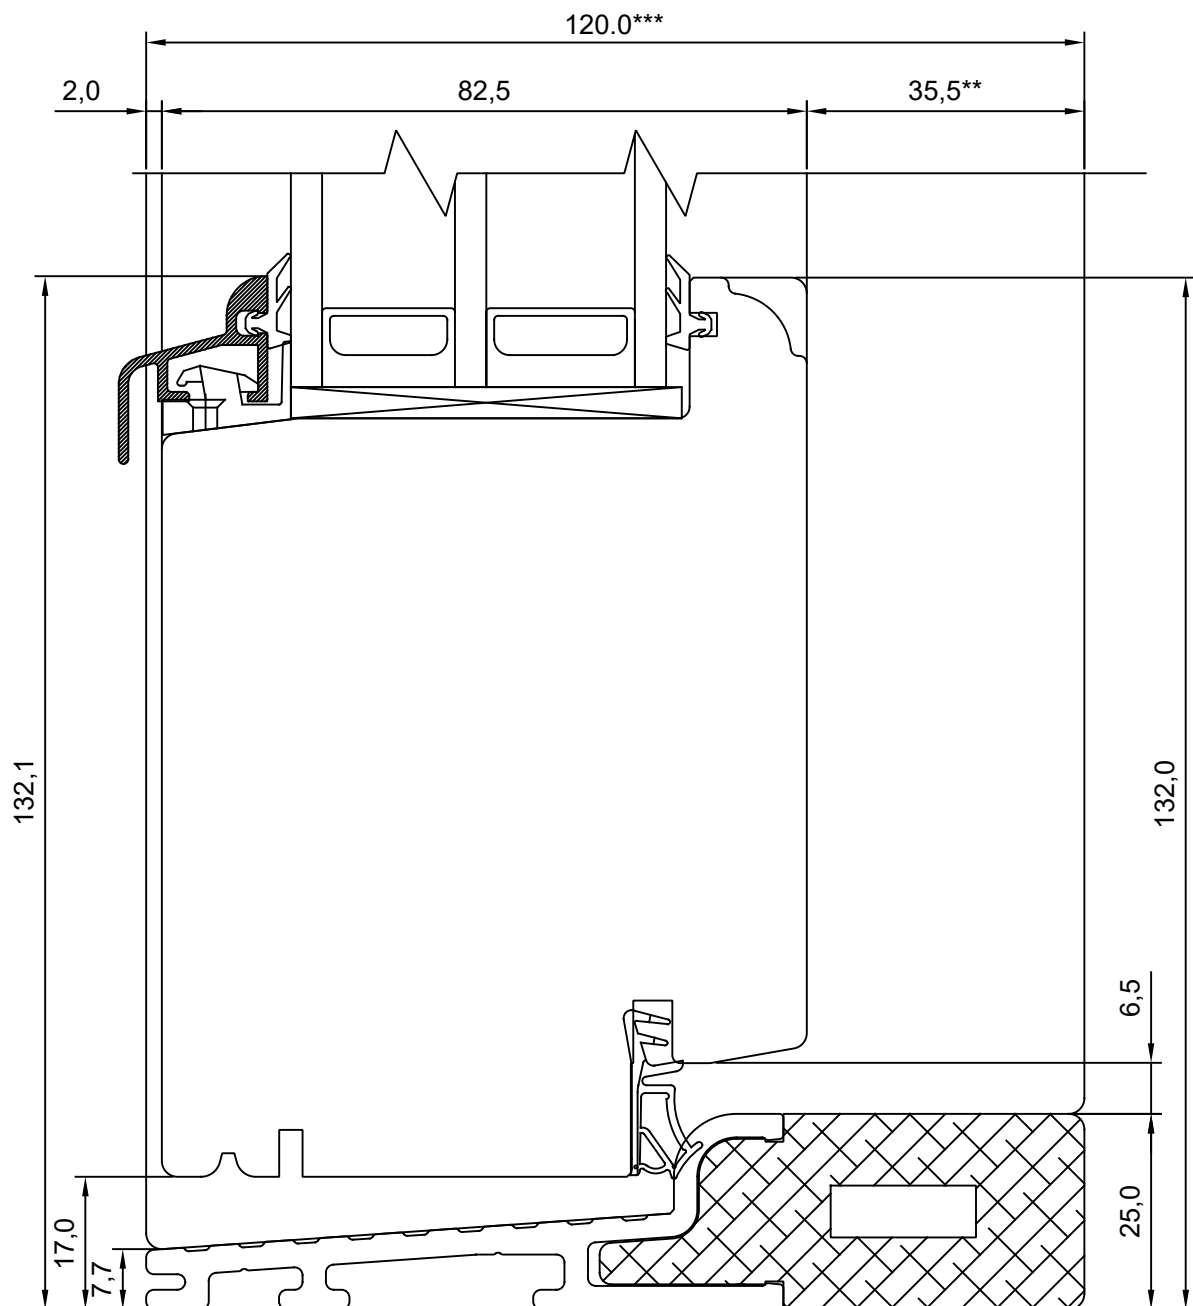

TOOTMINE.

Viking Window AS
Mõo, Järvamaa 72751 tlf.372 38 48 900

SW17 PROFILUKS
VERT. LÕIGE UKSE ALAOSAST

JOONISE NR:

SW17U.1.1

KUUPÄEV: 08.05.17 VJ

MÕÖT: 1:1

REVISION A: 12.06.17 VJ

REVISION B:

KINNITATUD:

REVISION C:

VJ

** NB, muutuv mõõt - 35,5-7,5

*** NB, muutuv mõõt - 92,0-120,0