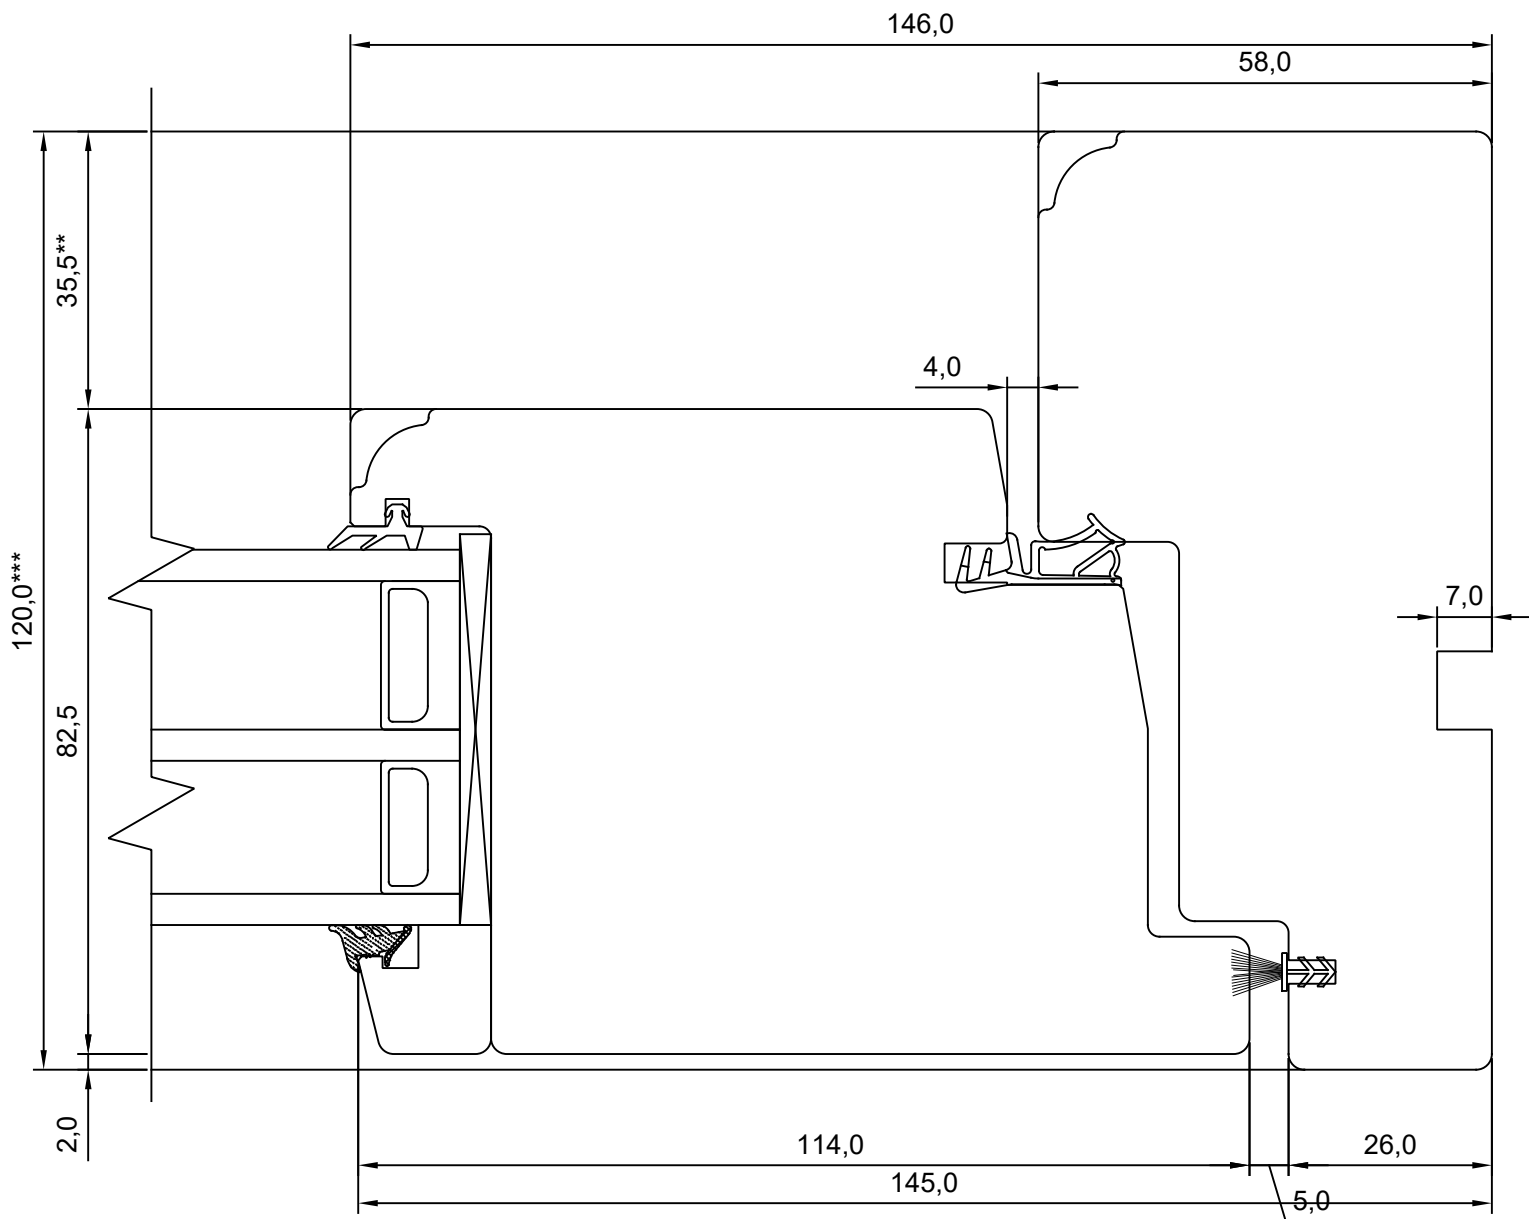

SW17U.1.3

MÕÖT: 1:1

KINNITATUD:

VJ

\*\* NB, muutuv mõõt - 35,5-7,5

\*\*\* NB, muutuv mõõt - 92,0-120,0

Tootja jätab endale õiguse teha muudatusi !

TOOTMINE.

JOONISE NR:

SW17U.1.5

MÕÖT: 1:1

KINNITATUD:

VJ

\*\* NB, muutuv mõõt - 35,5-7,5

\*\*\* NB, muutuv mõõt - 92,0-120,0

Tootja jätab endale õiguse teha muudatusi !