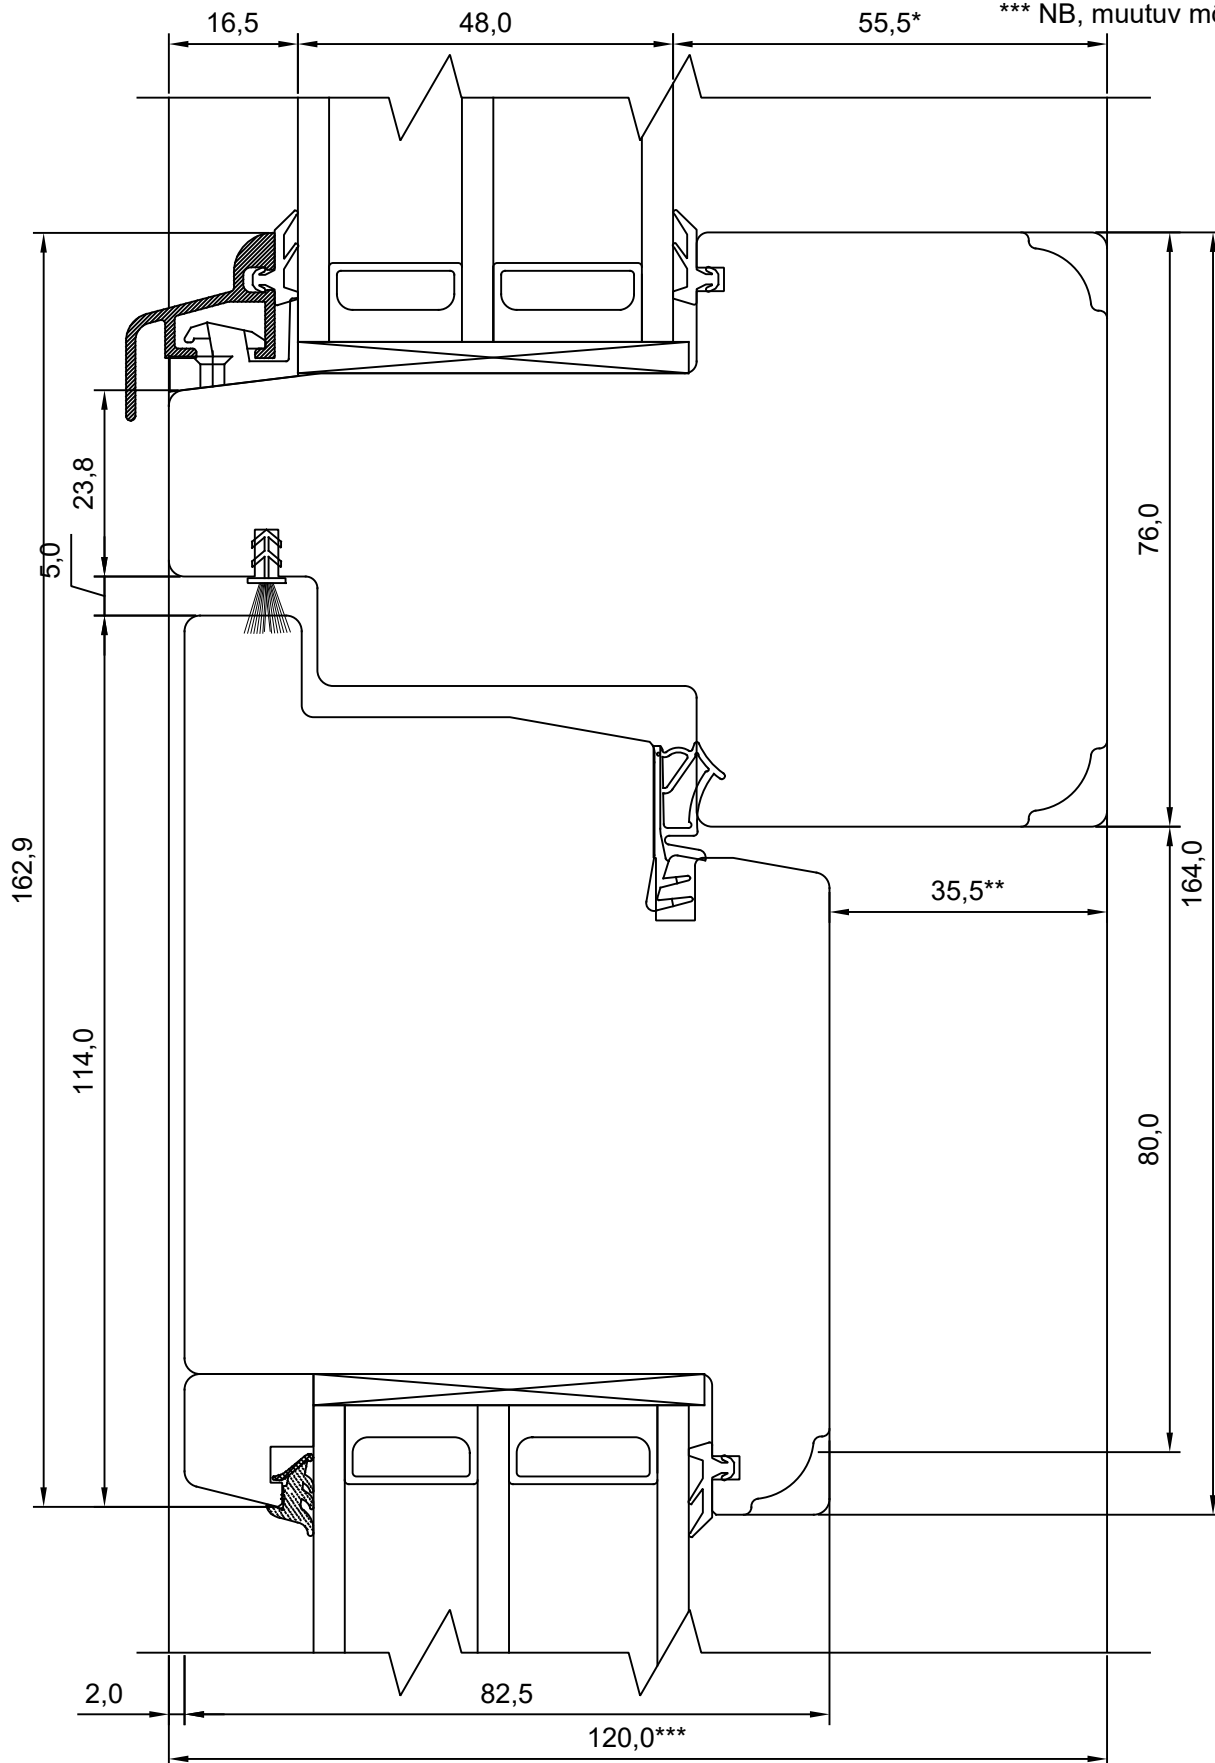

JOONISE NR:

SW17U.1.5

MÕÖT: 1:1

KINNITATUD:

VJ

\*\* NB, muutuv mõõt - 35,5-7,5

\*\*\* NB, muutuv mõõt - 92,0-120,0

Tootja jätab endale õiguse teha muudatusi !

## SW17 PROFILUKS VERT. LÕIGE HOR.IMPOSTIGA UKSE ÜLAOSAST

JOONISE NR:

SW17U.7

KUUPÄEV: 08.05.17 VJ

MÕÖT: 1:1

REVISION A:

REVISION B:

REVISION C:

KINNITATUD:

VJ

\* NB, muutuv mõõt - 55,5-27,5

\*\* NB, muutuv mõõt - 35,5-7,5

\*\*\* NB, muutuv mõõt - 92,0-120,0

Tootja jätab endale õiguse teha muudatusi !

- \* NB, muutuv mõõt - 55,5-27,5
- \*\* NB, muutuv mõõt - 35,5-7,5
- \*\*\* NB, muutuv mõõt - 92,0-120,0