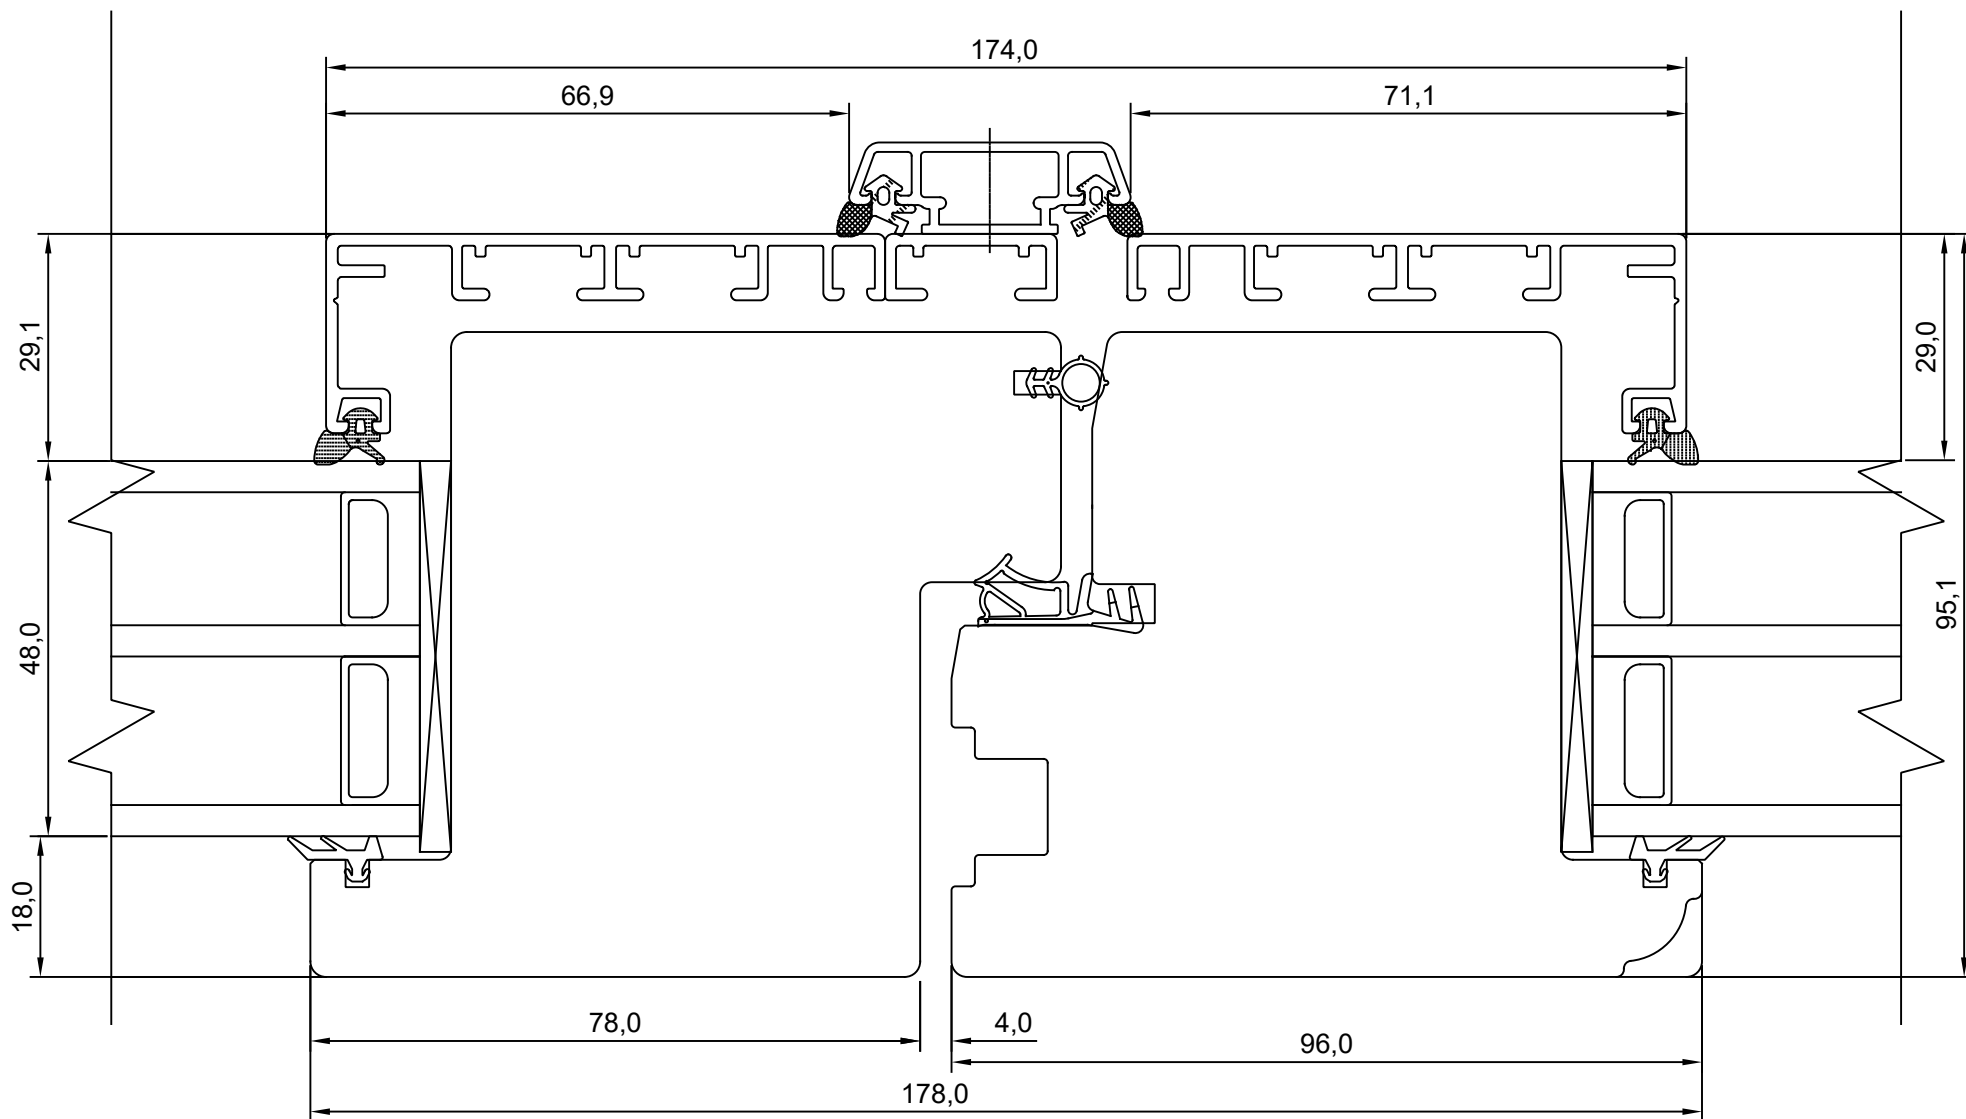

VJ

Tootja jätab endale õiguse teha muudatusi!

TOOTMINE.		SW17 SISSEAVANEV P-ALU PROFILUKS HOR. LÕIGE MACO SULUSEGA KAHEPOOLSE UKSE KESKOSAST	JOONISE NR:
Viking Window AS Mäo, Järvamaa 72751 tlf.372 38 53 007.			SW17PAU.1.S5
KUUPÄEV: 04.05.18 REVISION A: 08.10.18 REVISION B: REVISION C:	VJ. VJ.		MÕÖT: 1:1 KINNITATUD: RN.