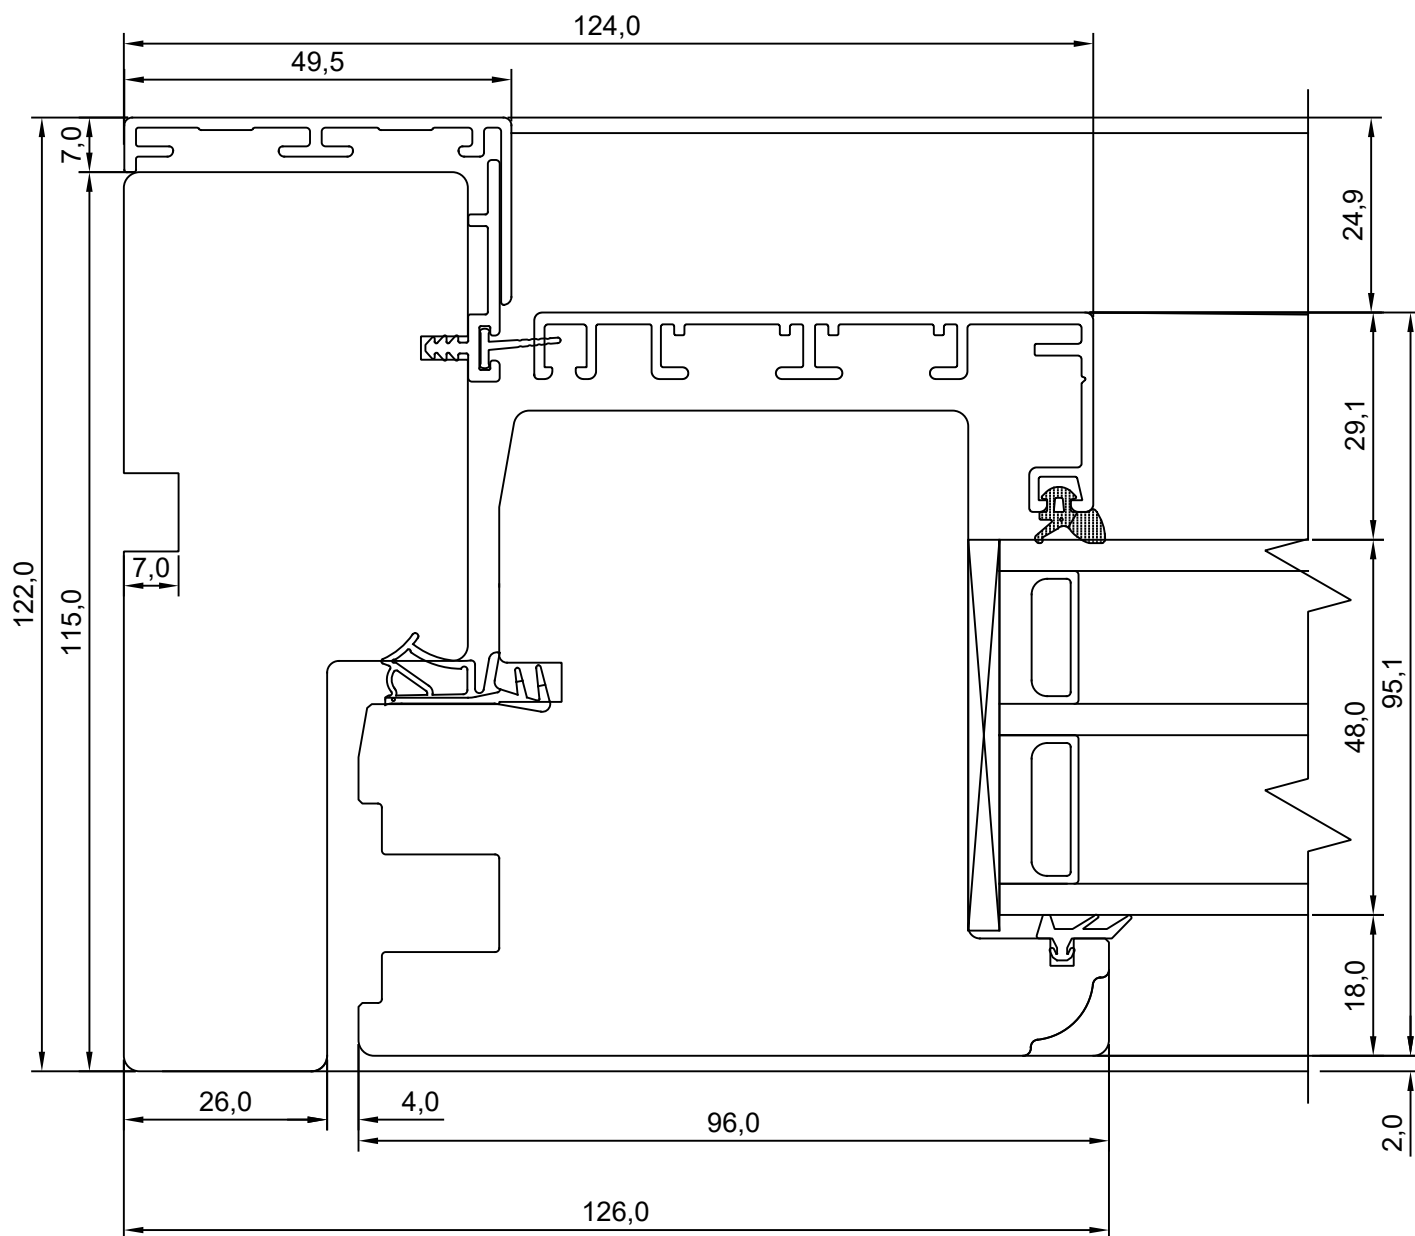

TOOTMINE.

Viking Window AS
Mäo, Järvamaa 72751 tlf.372 38 48 900

**SW17 SISSEAVANEV P-ALU PROFIILUKS
HOR. LÕIGE UKSE SULUSEPOOLSEST
KÜLJES**

JOONISE NR:

SW17PAU.1.S2

MÕÖT: 1:1

KINNITATUD:

VJ

KUUPÄEV: 04.05.18 VJ

REVISION A:

REVISION B:

REVISION C: