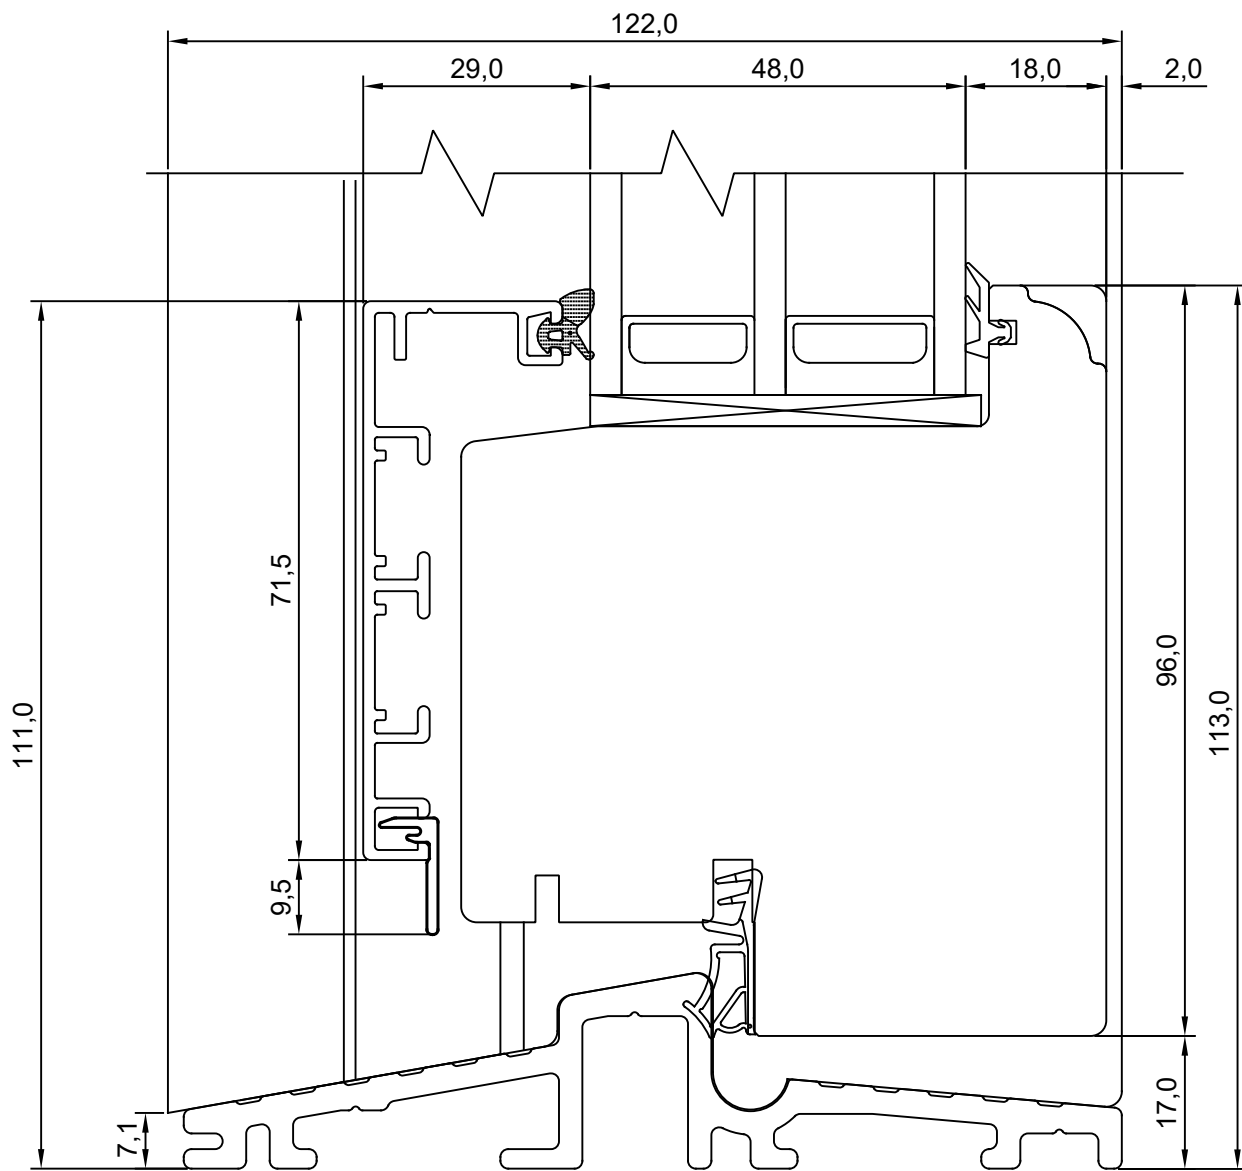

TOOTMINE.

Viking Window AS
Mäo, Järvamaa 72751 tlf.372 38 48 900

SW17 SISSEAVANEV P-ALU PROFIILUKS VERT. LÕIGE UKSE ALAOSAST

JOONISE NR:

SW17PAU.1.S1

MÕÖT: 1:1

KINNITATUD:

VJ

KUUPÄEV: 04.05.18 VJ

REVISION A:

REVISION B:

REVISION C:

Tootja jätab endale õiguse teha muudatusi !