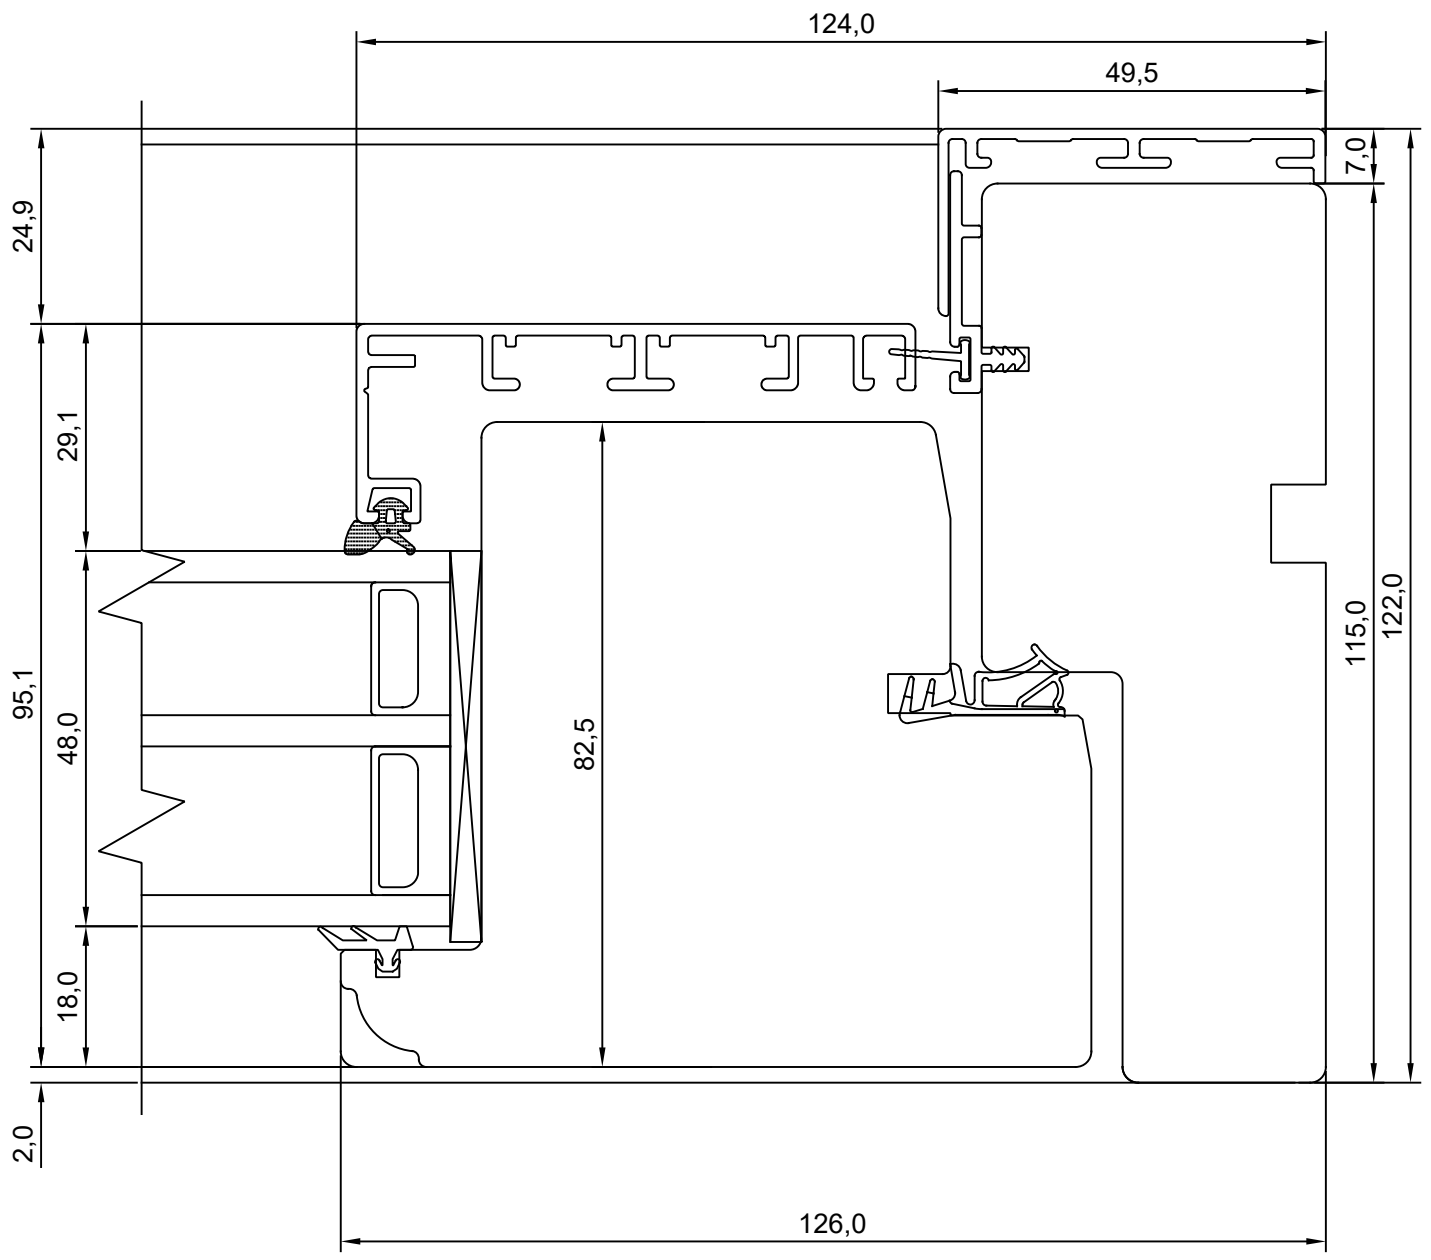

TOOTMINE.

Viking Window AS
Mäo, Järvamaa 72751 tlf.372 38 48 900

SW17 SISSEAVANEV P-ALU PROFIILUKS
HOR. LÕIGE UKSE HINGEDEPOOLSEST
KÜLJEST

JOONISE NR:
SW17PAU.1.S3

KUUPÄEV:	04.05.18	VJ
REVISION A:		
REVISION B:		
REVISION C:		

MÕÖT:	1:1
KINNITATUD:	
VJ