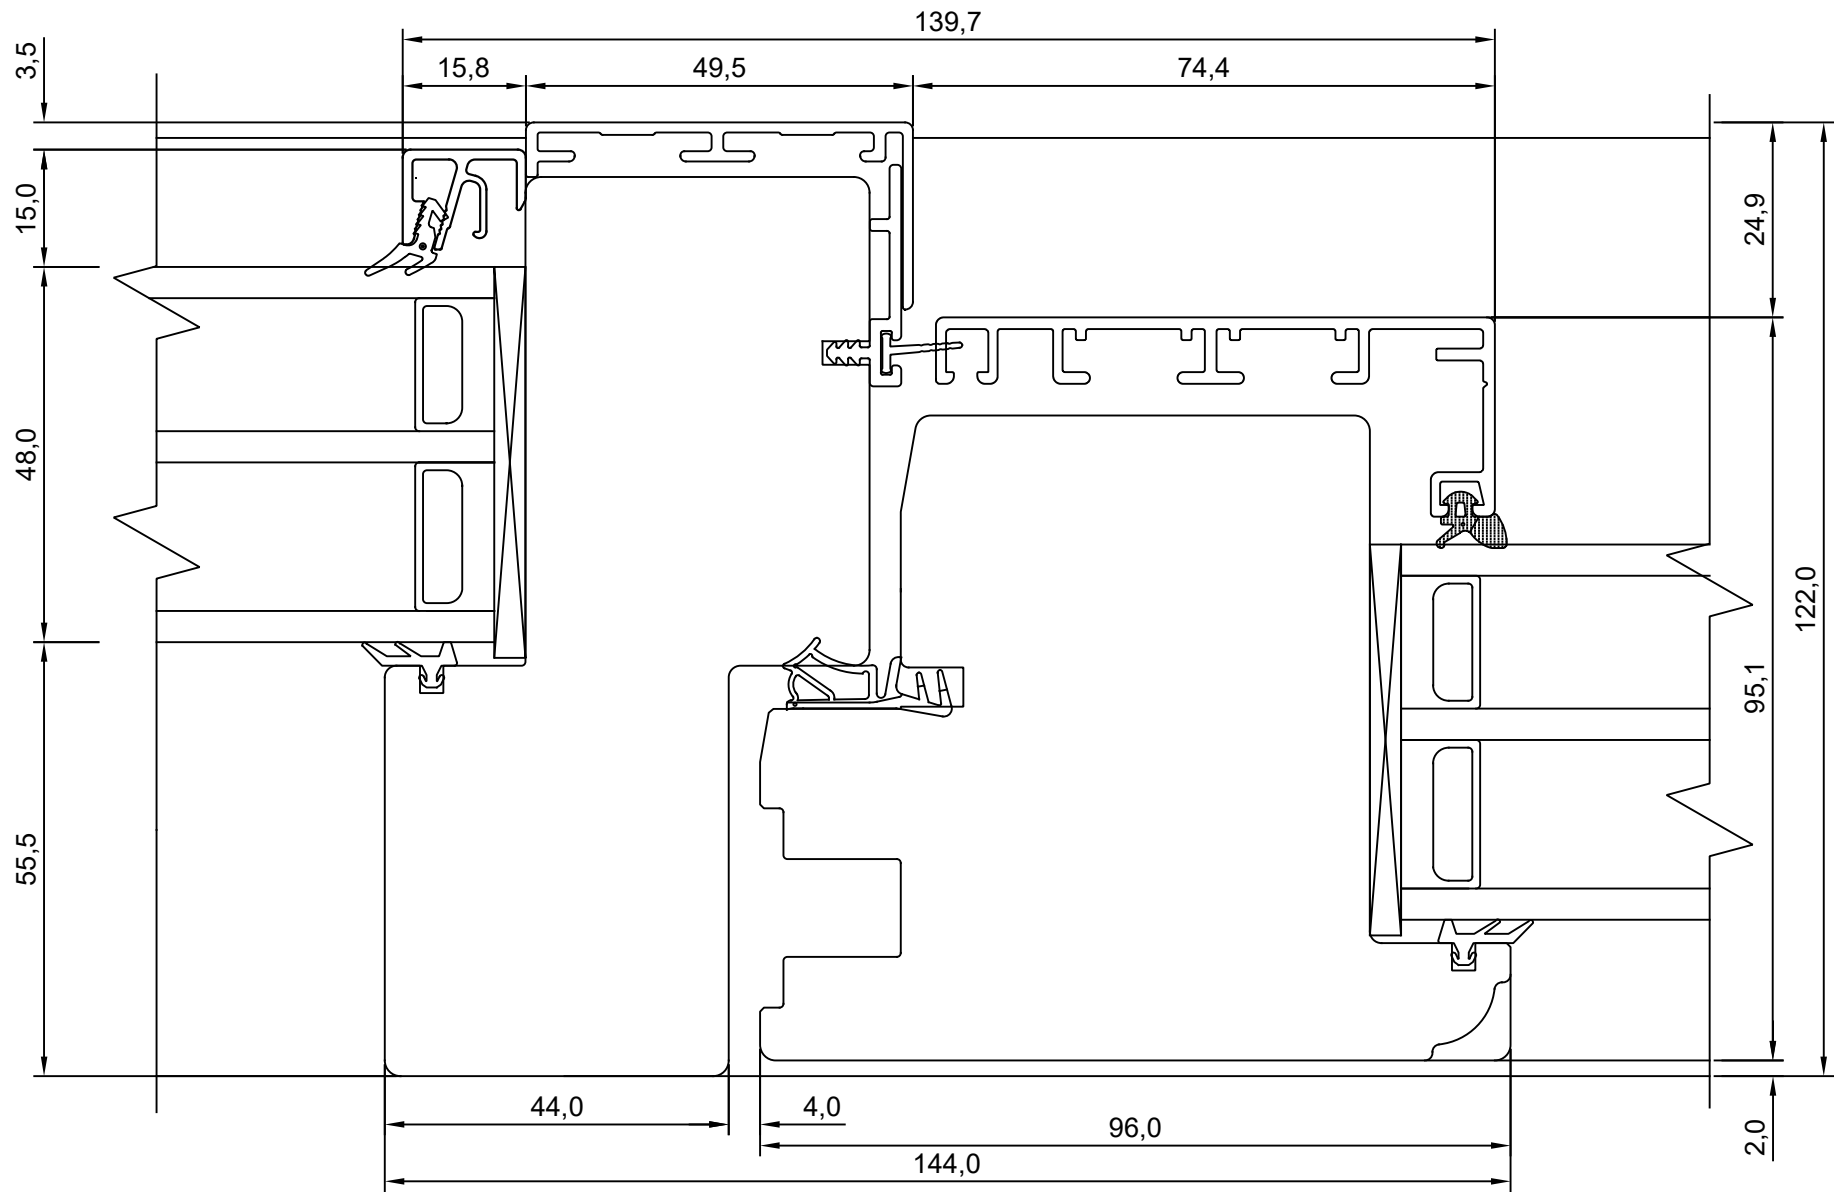

TOOTMINE.

Viking Window AS
Mäo, Järvamaa 72751 tlf.372 38 48 900

SW17 SISSEAVANEV P-ALU PROFIILUKS
VERT. LÕIGE FRAMUUGIGA UKSE RAAMI
ÜLAOSAST. FIX 150

JOONISE NR:
SW17PAU.1.S6

MÕÖT: 1:1

KINNITATUD:

VJ

Tootja jätab endale õiguse teha muudatusi !