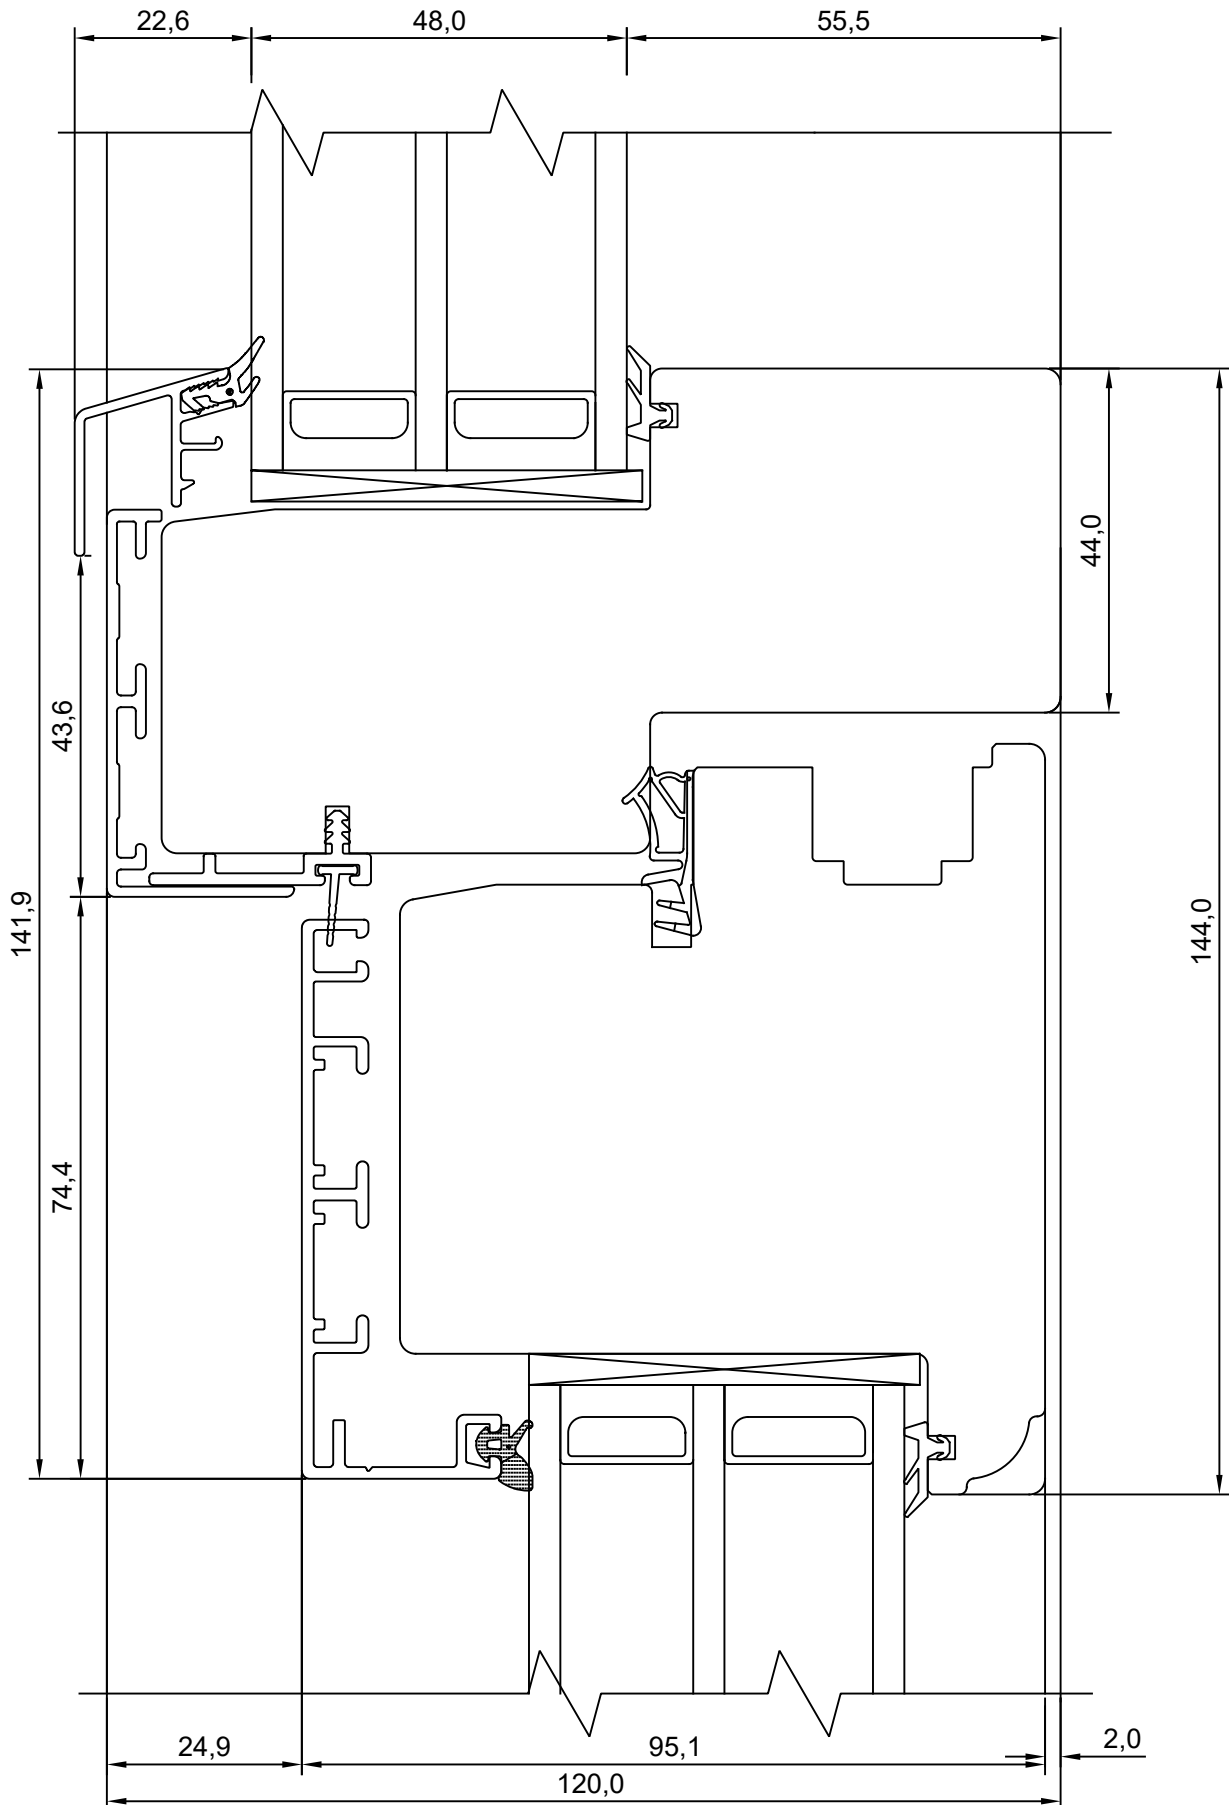

TOOTMINE.

Viking Window AS
Mäo, Järvamaa 72751 tlf.372 38 48 900

SW17 SISSEAVANEV P-ALU PROFIILUKS
VERT. LÕIGE FRAMUUGIGA UKSE RAAMI
ÜLAOSAST. FIX 150

JOONISE NR:
SW17PAU.1.S6

MÕÖT: 1:1

KINNITATUD:

VJ

Tootja jätab endale õiguse teha muudatusi !