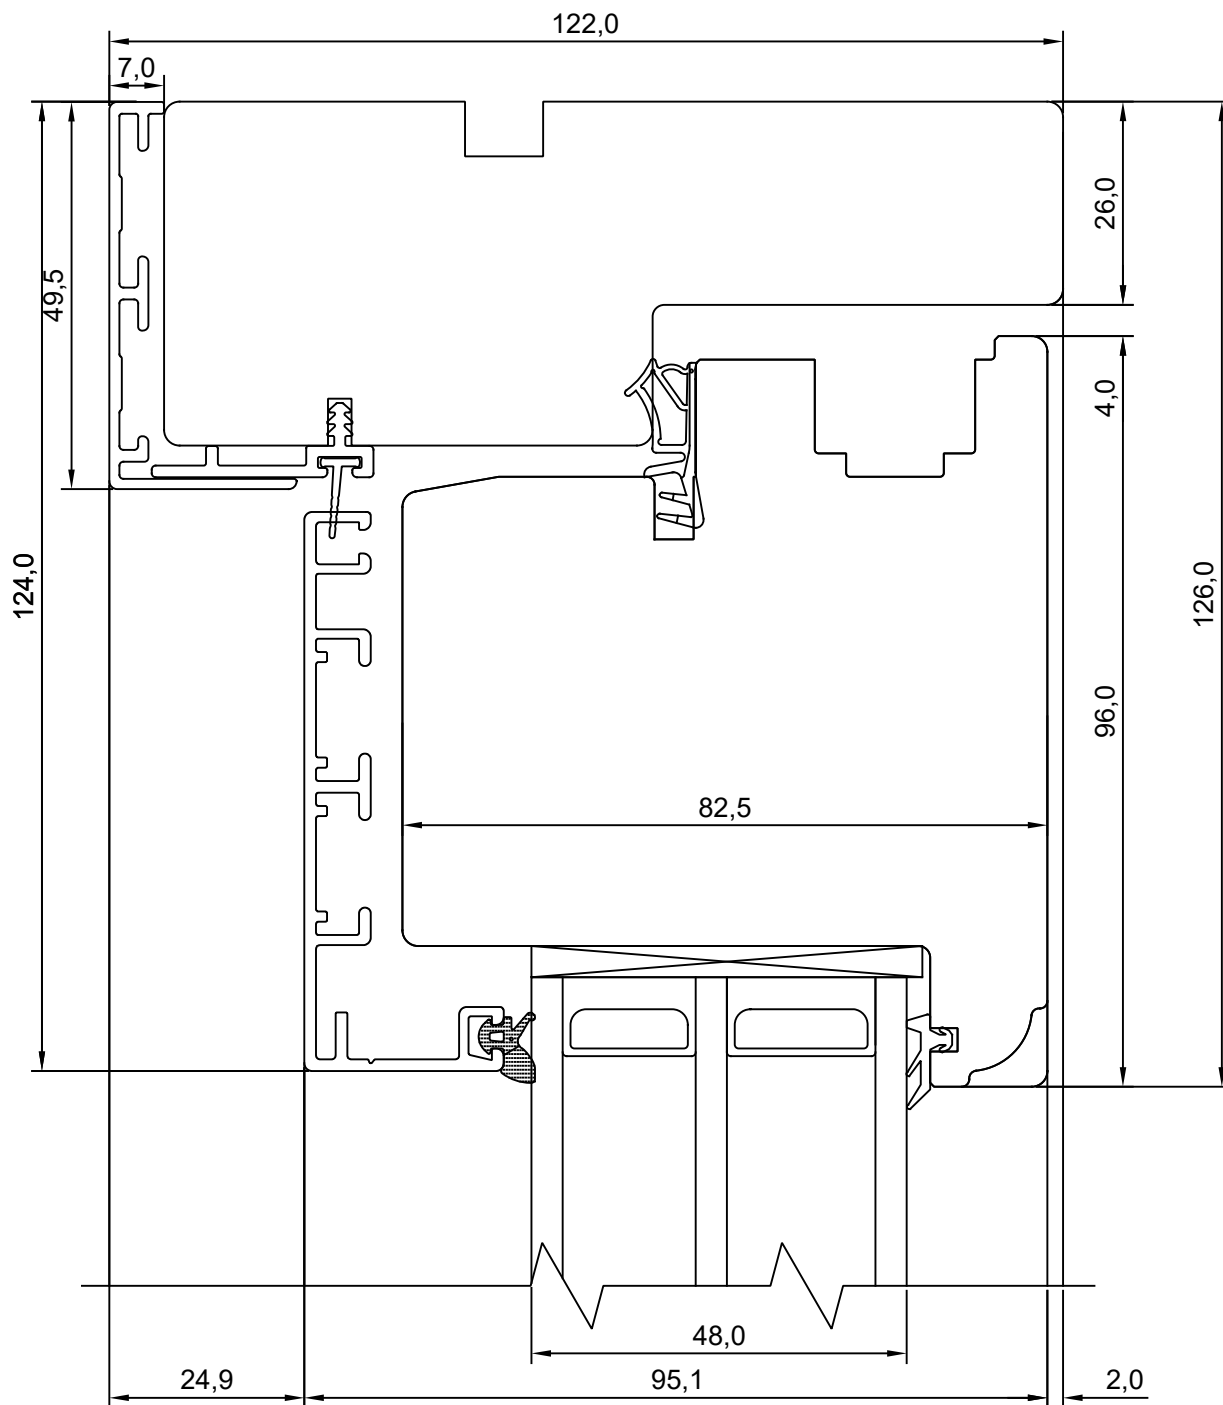

VJ

Tootja jätab endale õiguse teha muudatusi!

TOOTMINE.		SW17 SISSEAVANEV P-ALU PROFILUKS HOR. LÕIGE MACO SULUSEGA KAHEPOOLSE UKSE KESKOSAST	JOONISE NR:
Viking Window AS Mäo, Järvamaa 72751 tlf.372 38 53 007.			SW17PAU.1.S5
KUUPÄEV: 04.05.18 REVISION A: 08.10.18 REVISION B: REVISION C:	VJ. VJ.		MÕÖT: 1:1 KINNITATUD: RN.