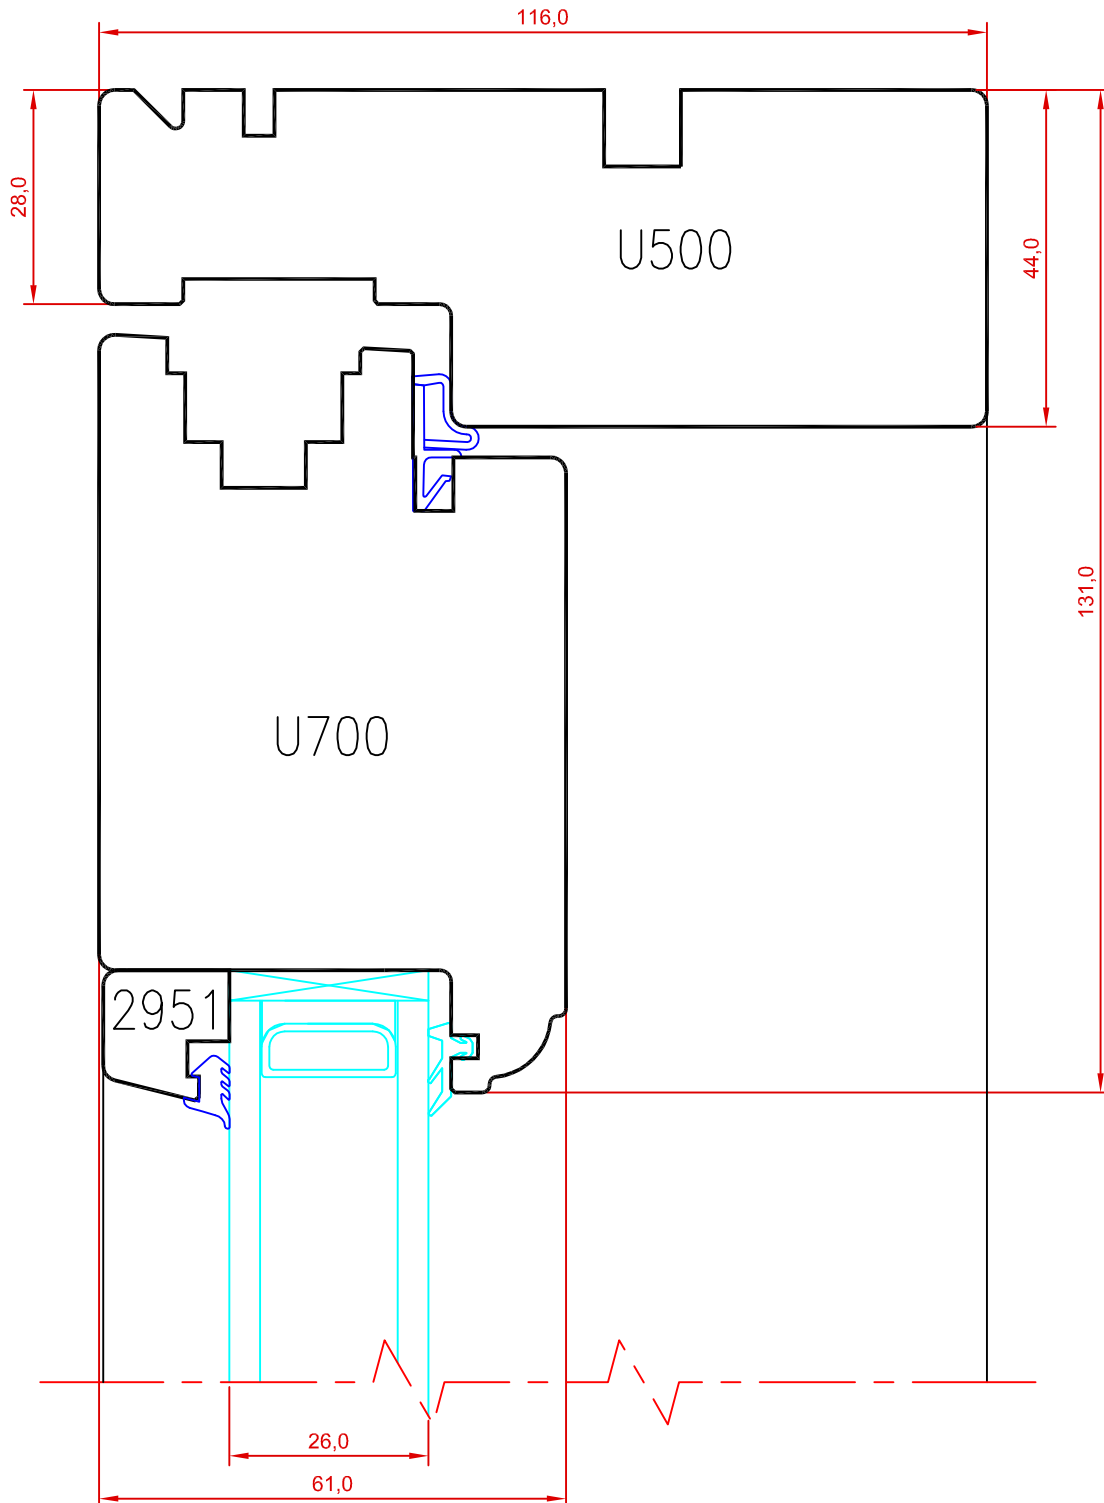

REVISION B: 25.08.11 EJ.

REVISION C:

4*6 soone muudatus

Klaasiliistu muudatus 951 asendatud 2951-ga.

MÕÖT: 1:1

KINNITATUD:

VJ.

Tootja jätab endale õiguse teha muudatusi !