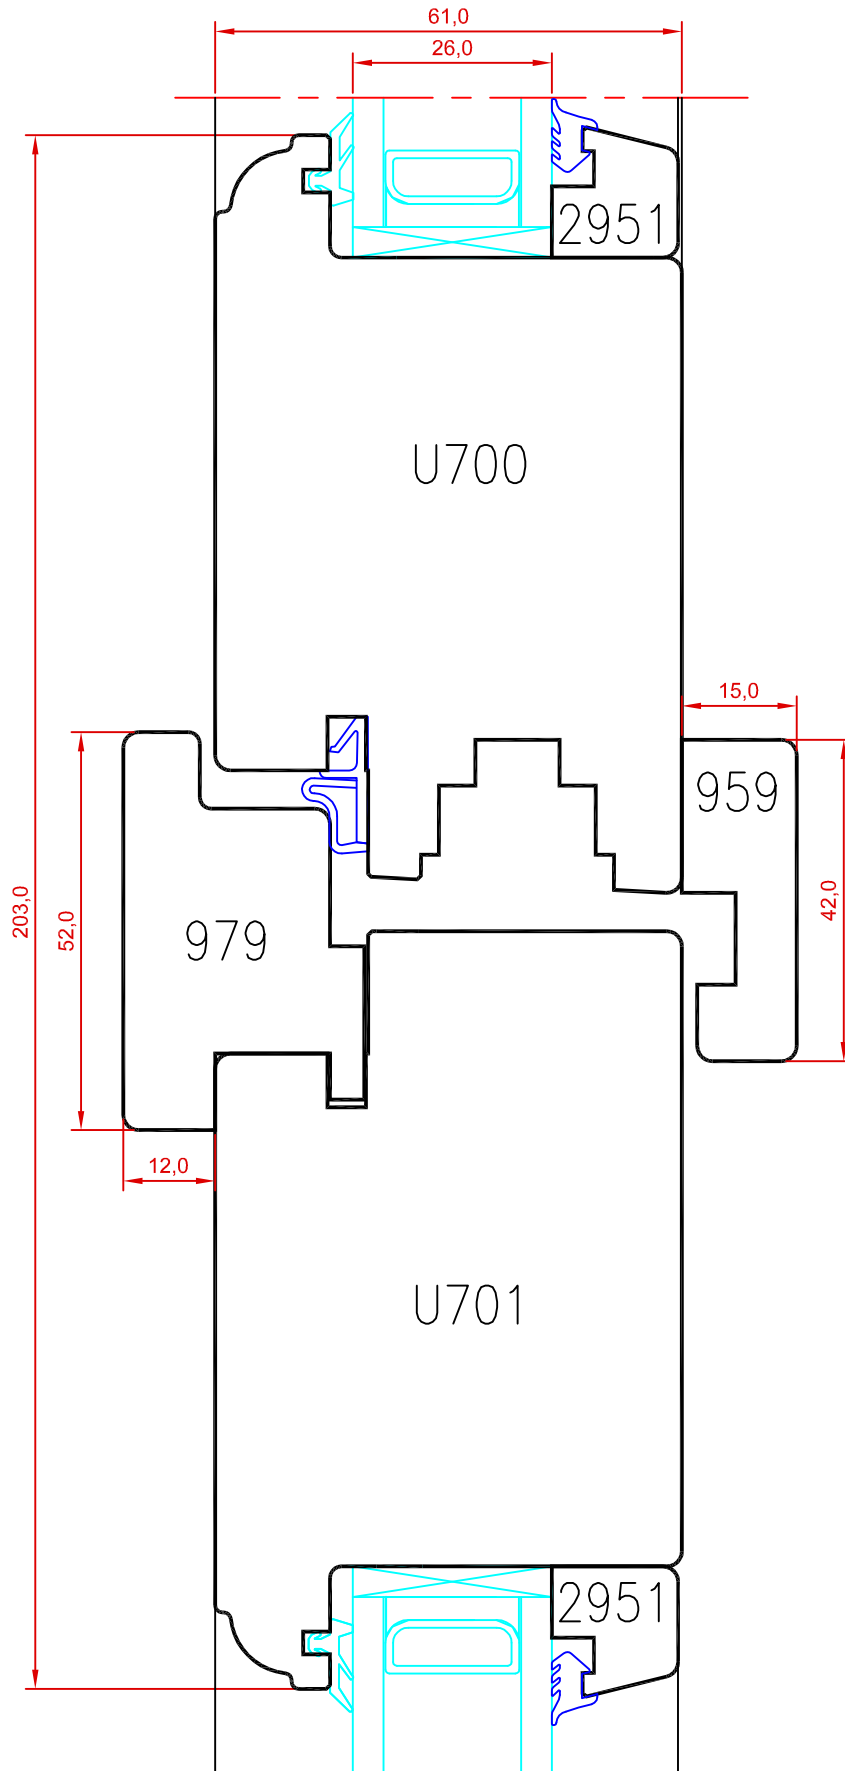

TOOTMINE.

Viking Window AS
Mäo, Järvamaa 72751 tlf.372 38 48 900

VIKING KAHEPOOLNE UKS HOR.LÕIGE RAAMI KESKOSAST.

JOONISE NR:

U2.7000.01

KUUPÄEV: 26.04.04 VJ.

REVISION A: 10.11.08 AAP.

REVISION B: 25.08.11 EJ.

REVISION C:

Prof.U711 muudatus

Klaasiliistu muudatus 951 asendatud 2951-ga.

MÕÖT: 1:1

KINNITATUD:

VJ.

Tootja jätab endale õiguse teha muudatusi !