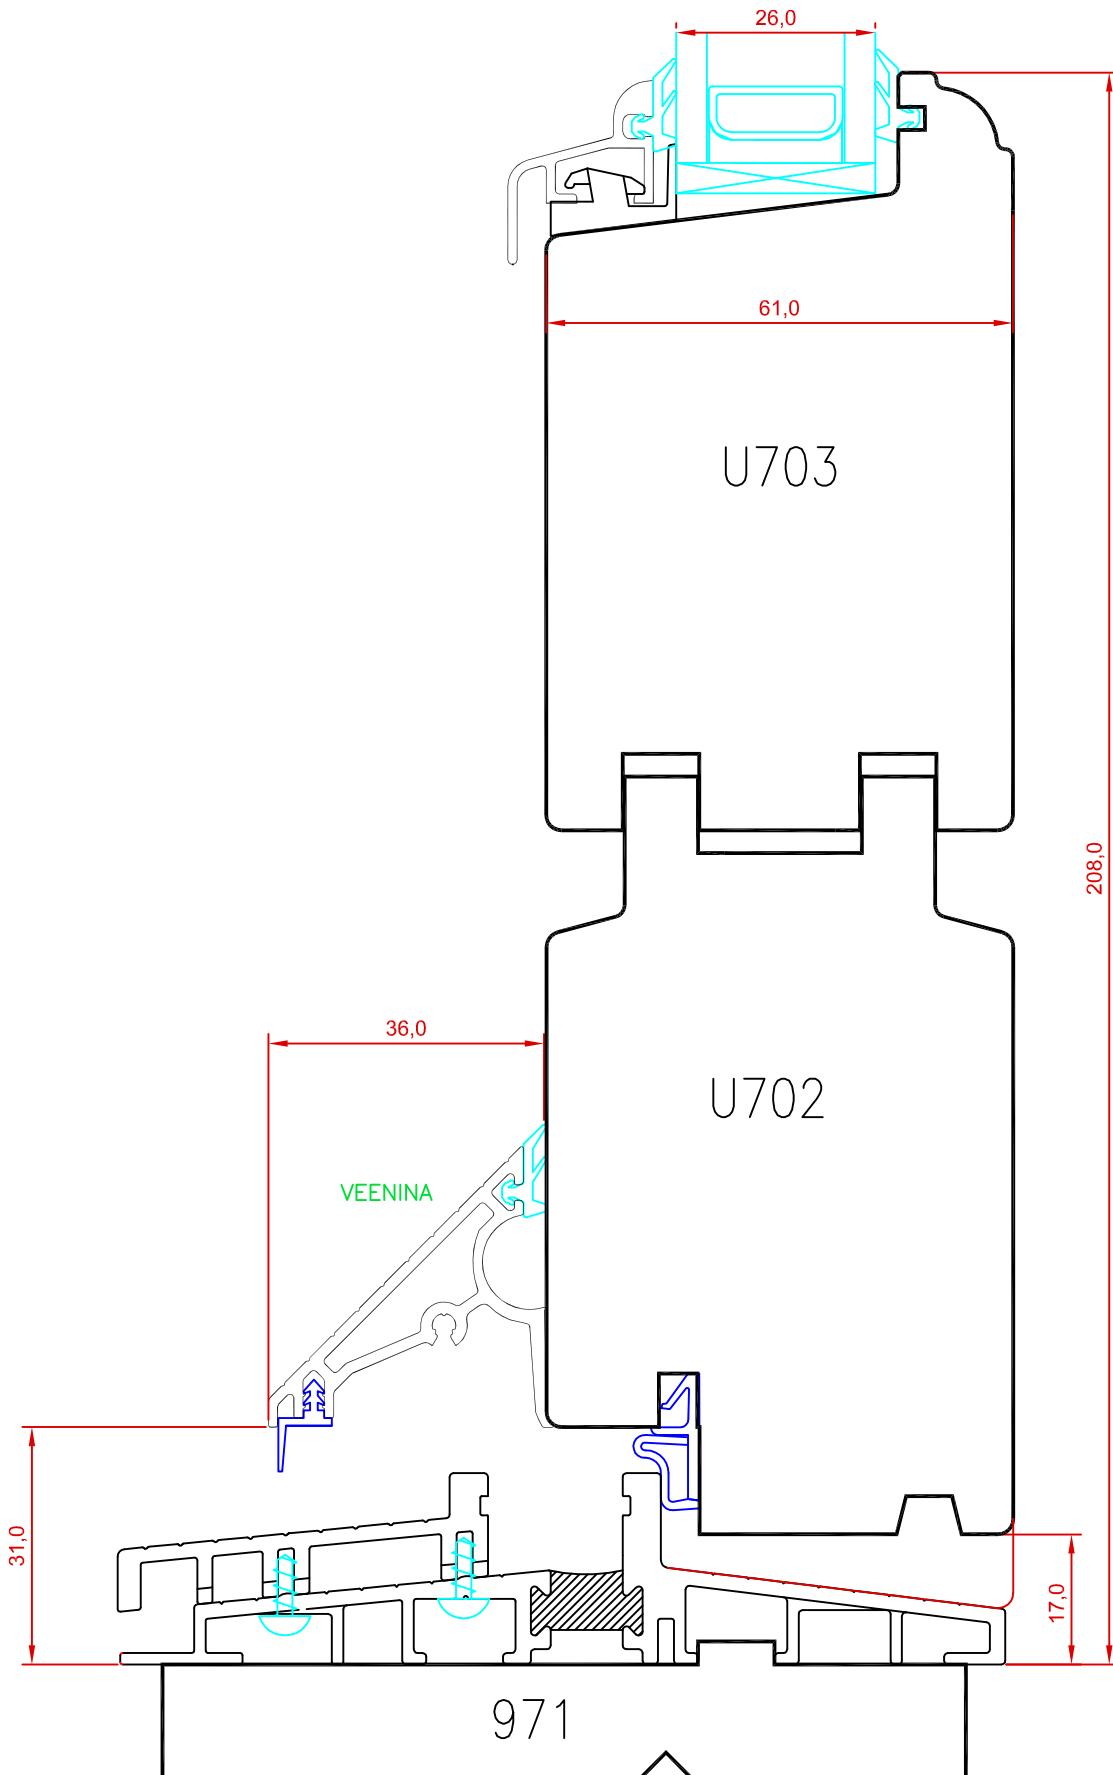

REVISION B: 11.10.07 AAP.

REVISION C: EJ.

Klaasiliistu muudatus 951

asendatud 2951-ga.

MÕÖT: 1:1

KINNITATUD:

VJ.

Tootja jätab endale õiguse teha muudatusi !