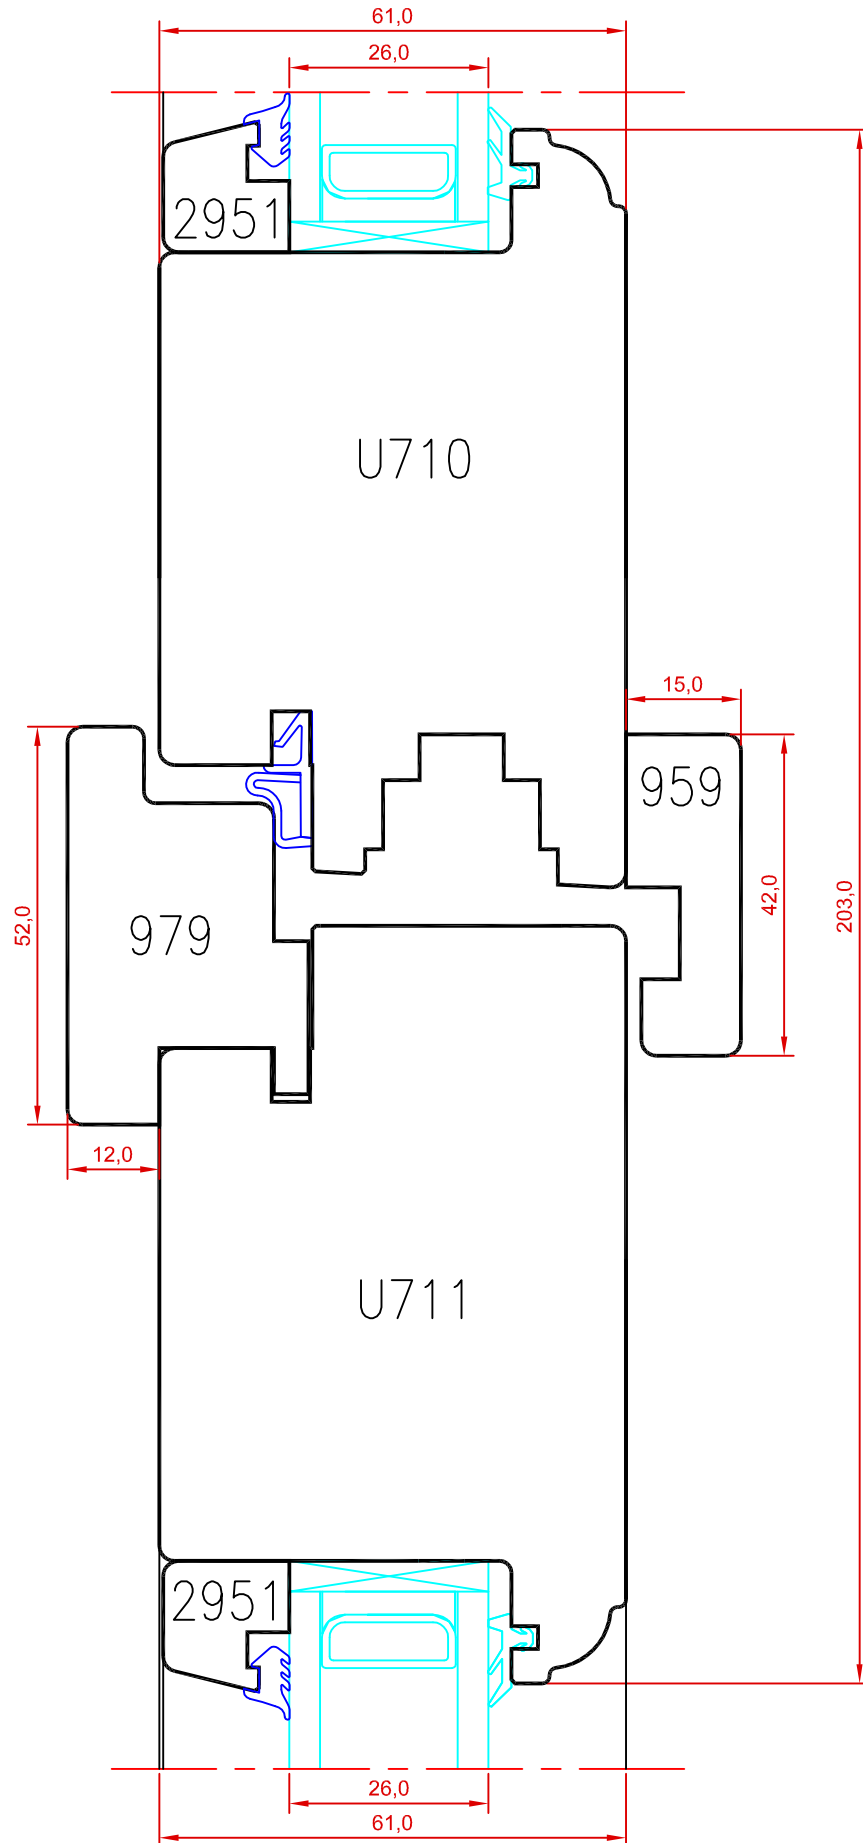

TOOTMINE.

Viking Window AS
Mäo, Järvamaa 72751 tlf.372 38 48 900

**VIKING KAHEPOOLNE SISSEAVANEV UKS
HOR.LÕIGE RAAMI KESKOSAST.**

JOONISE NR:
U2.7300.01

KUUPÄEV: 26.04.04 VJ.

MÕÖT: 1:1

REVISION A: 10.11.08 AAP.

Prof.U711 muudatus

REVISION B: 25.08.11 EJ.

Klaasiliistu muudatus 951

asendatud 2951-ga.

KINNITATUD:

REVISION C:

VJ.

Tootja jätab endale õiguse teha muudatusi !