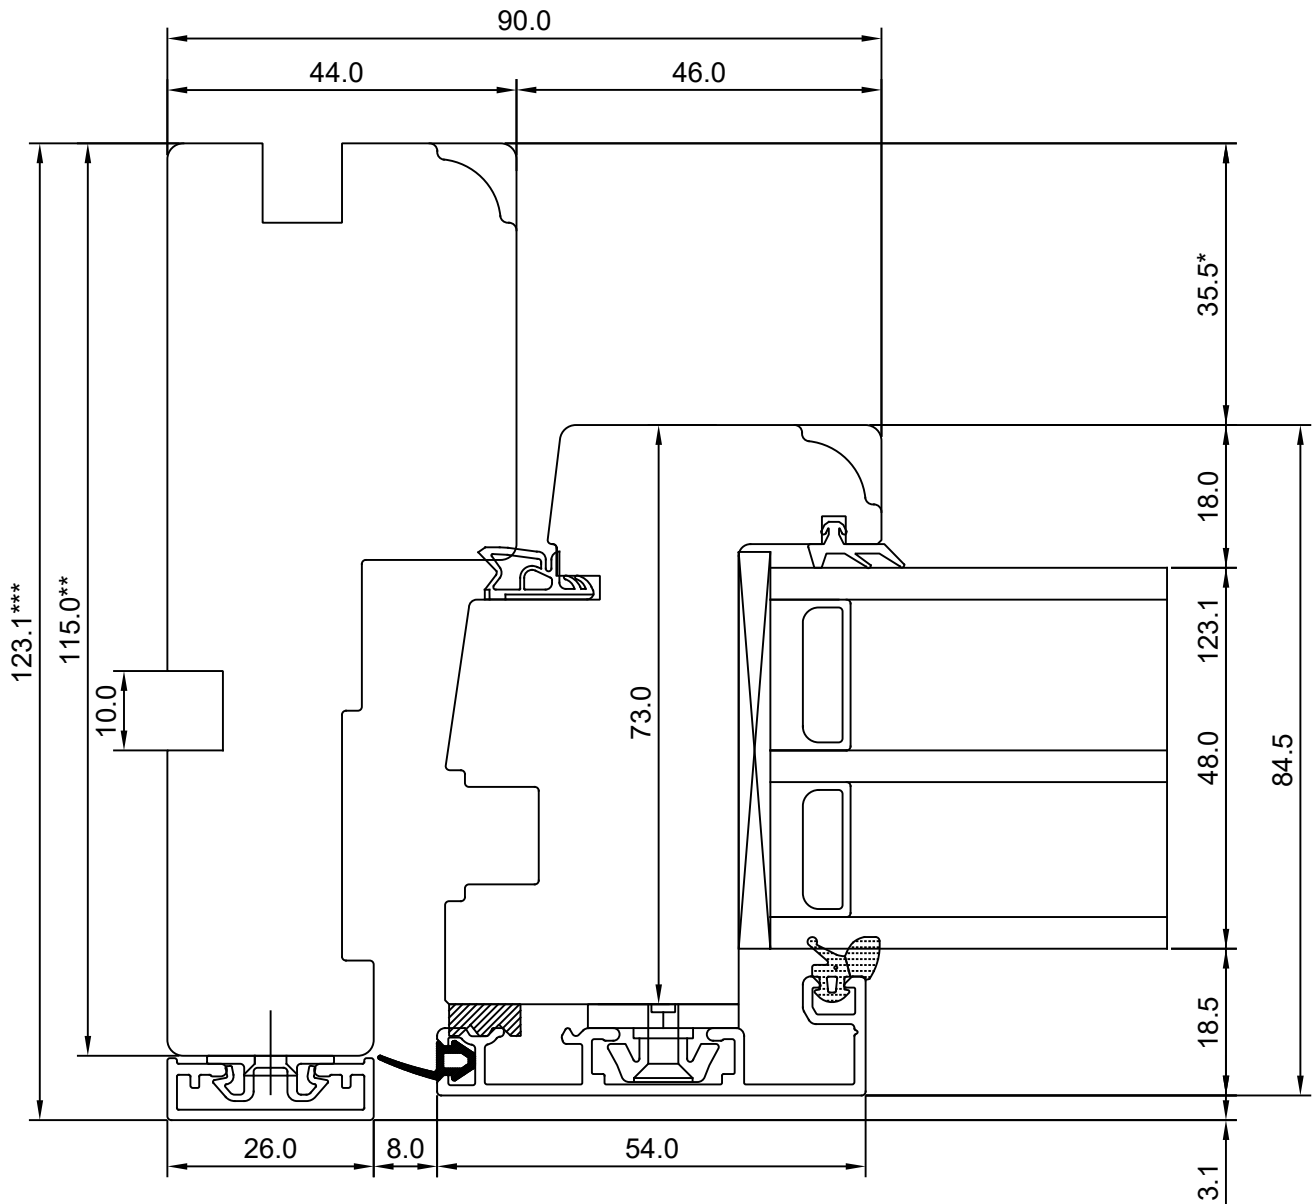

SW17 ALUCLAD WINDOW JAMB

JOONISE NR:
 SW17PA.2.03

KUUPÄEV: 20.01.20	VJ.
VERSION A:	
VERSION B:	

MÕÕTKAVA: 1:1
 Manufacturer has reserved
 the right to make
 improvements!

* NB! variable - 35,5 -7,5
 **NB! variable - 87,0 -115,0
 ***NB! variable - 95 -123