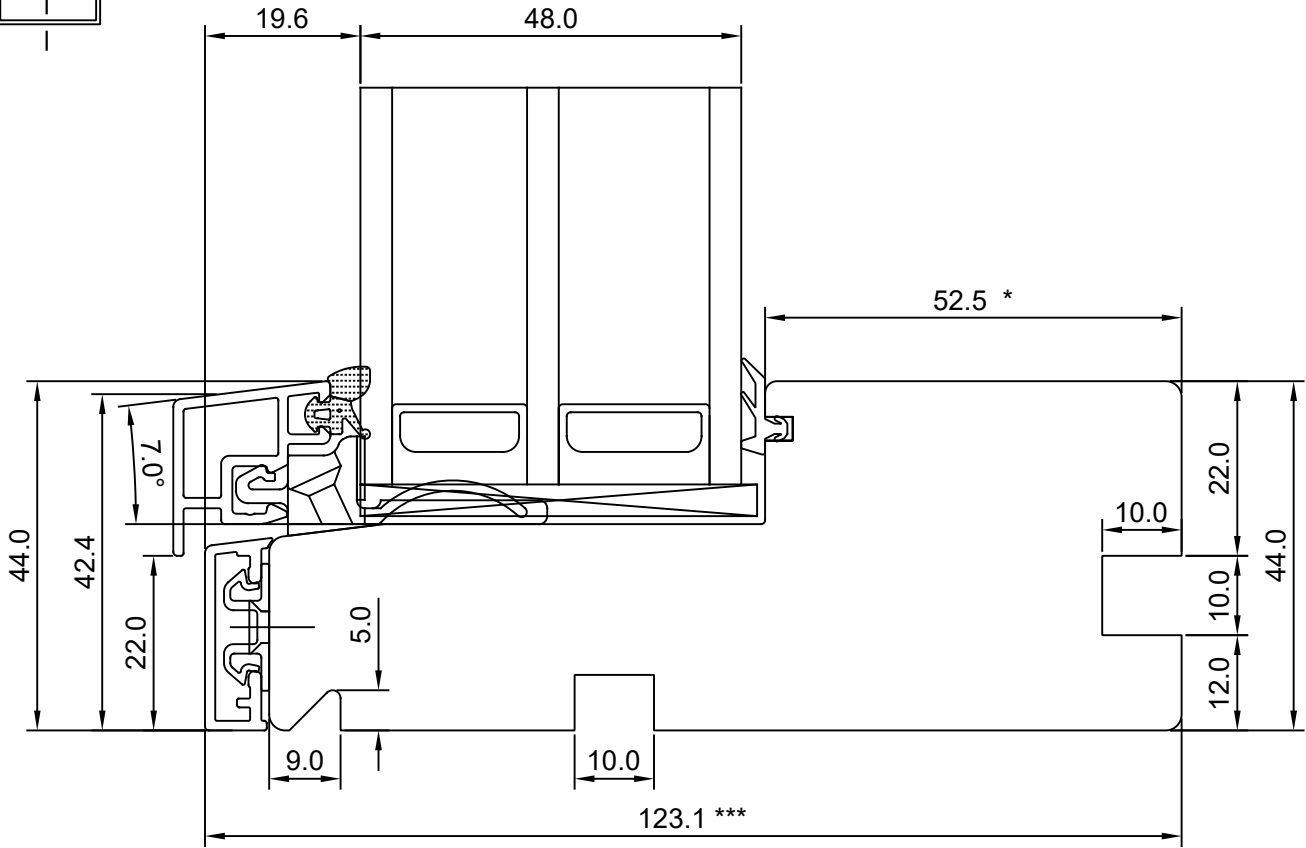

SW17 ALUCLAD WINDOW – FIXED LIGHT – SILL

JOONISE NR:
 SW17PA.2.08

KUUPÄEV: 20.01.20 VJ.

MÕÖTKAVA: 1:1

VERSIOON A:

Manufacturer has reserved
 the right to make
 improvements!

VERSIOON B:

* NB! variable - 24,5-52,5
 **NB! variable - 87,0 -115,0
 ***NB! variable - 95 -123