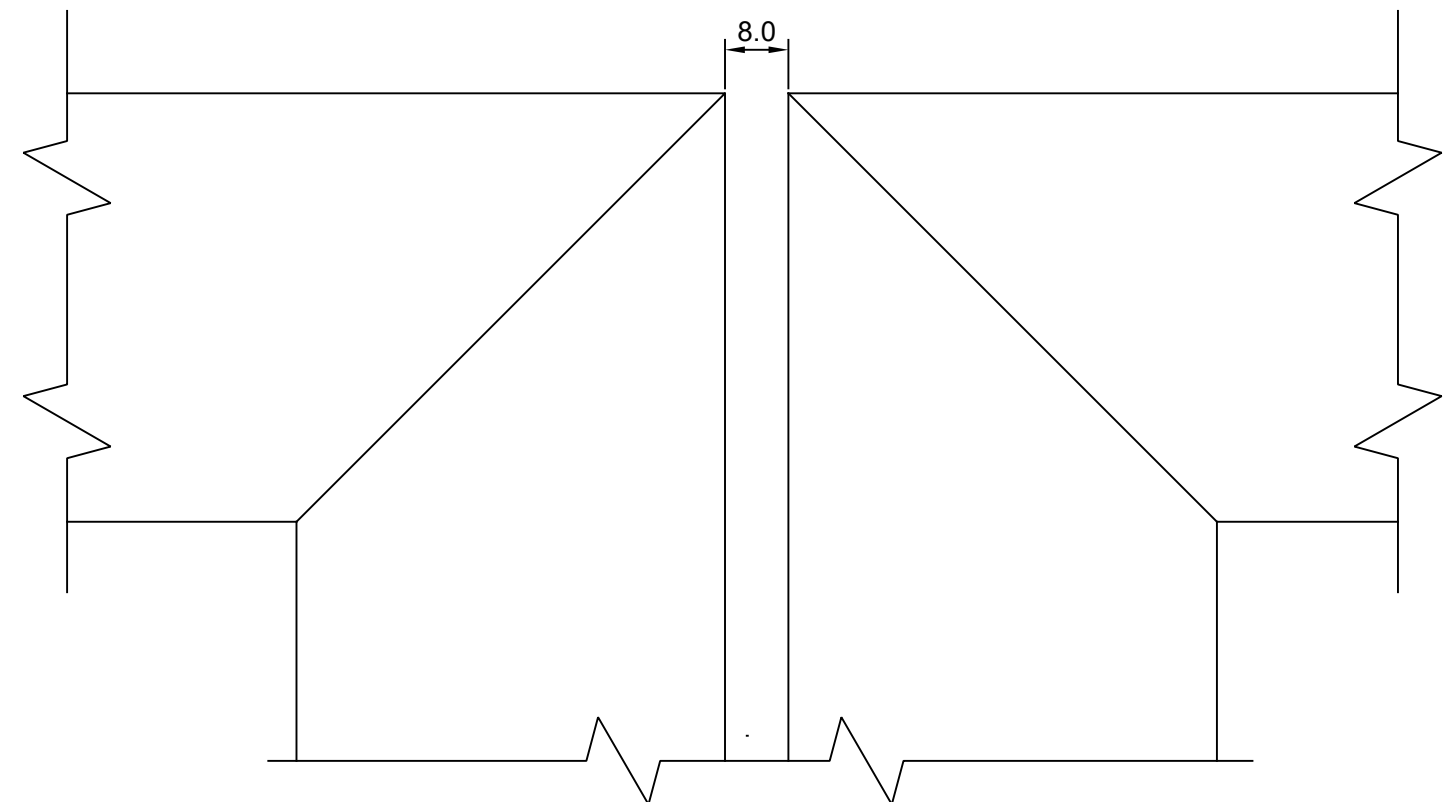

SW17 ALUCLAD WINDOW FRENCH WINDOW (MIDDLE SECTION WITHOUT MILLION)

JOONISE NR:
SW17PA.2.06

KUUPÄEV: 20.01.20 VJ.

MÕÕTKAVA: 1:1

VERSIOON A:

Manufacturer has reserved
the right to make
improvements!

VERSIOON B: