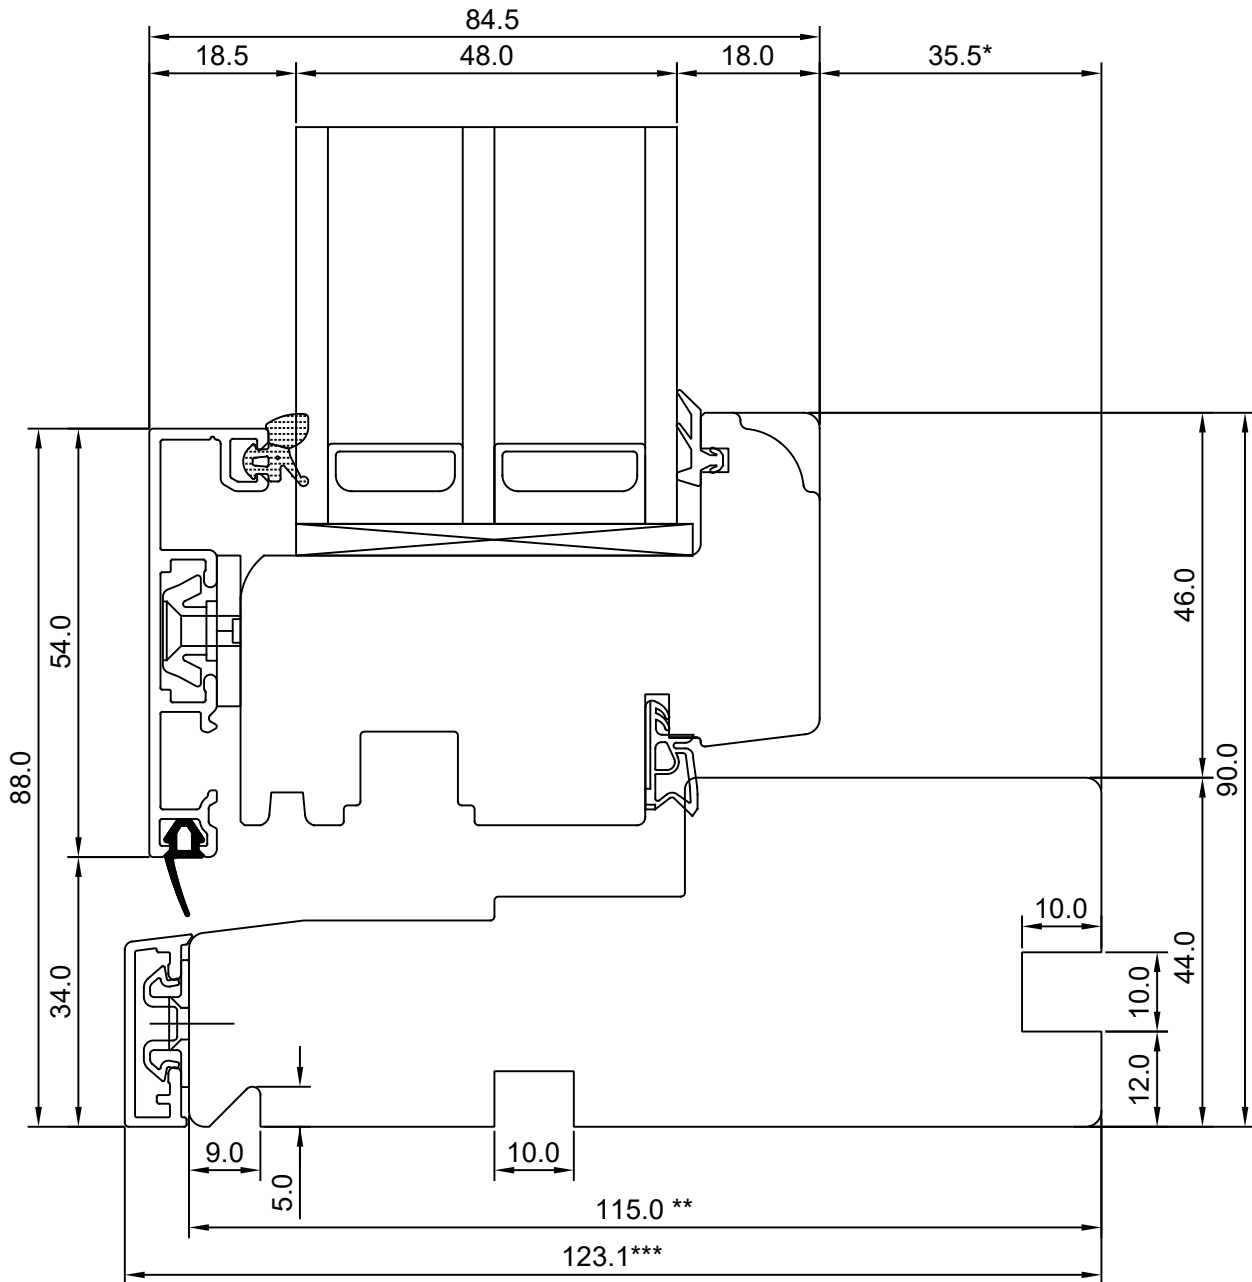

Mäo, Järvamaa 72751
Tel. 384 8900
E-post: viking@viking.ee
www.viking.ee

SW17 ALUCLAD WINDOW SILL

JOONISE NR:

SW17PA.2.01

KUUPÄEV: 20.01.20

VJ.

MÕÖTKAVA: 1:1

VERSIOON A:

Manufacturer has reserved
the right to make
improvements!

VERSIOON B:

* NB! variable - 35,5 -7,5

**NB! variable - 87,0 -115,0

***NB! variable - 95 -123