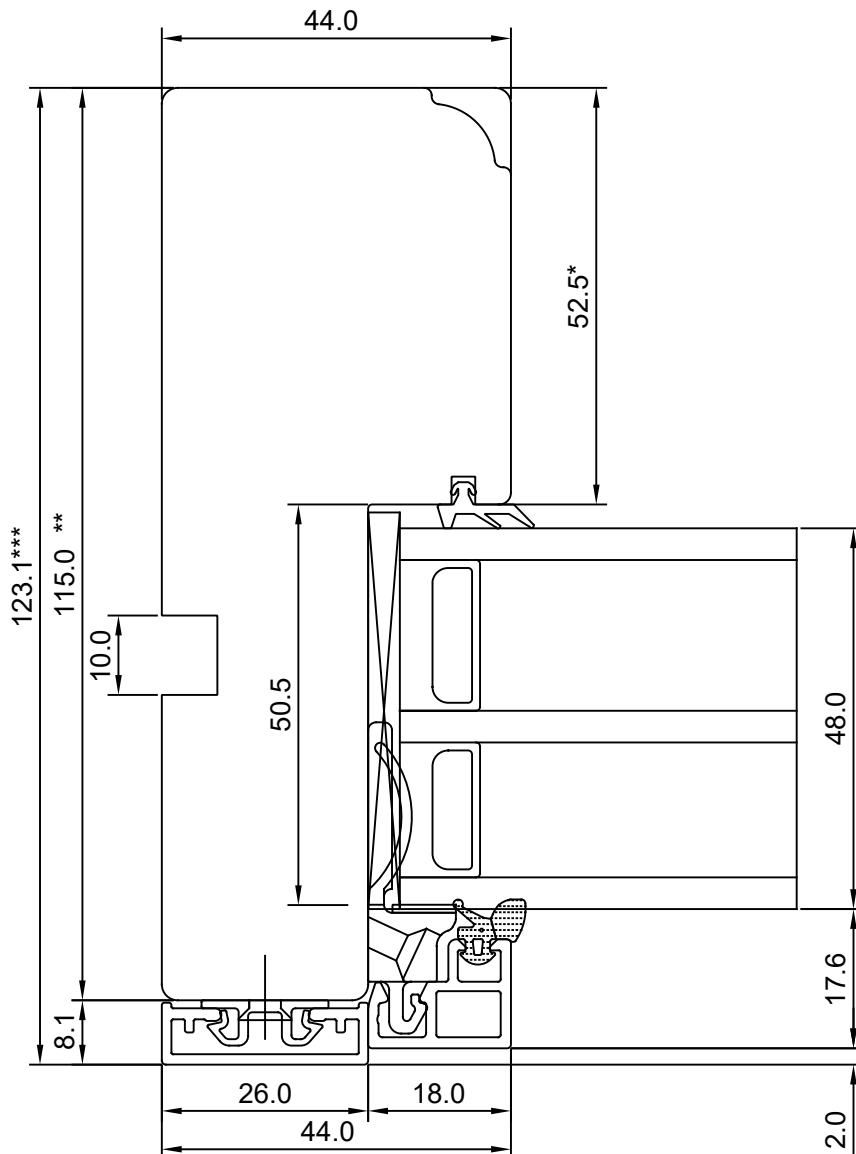

VERSIOON B:

* NB! variable - 24,5-52,5
**NB! variable - 87,0 -115,0
***NB! variable - 95 -123

Mäo, Järvamaa 72751
Tel. 384 8900
E-post: viking@viking.ee
www.viking.ee

SW17 ALUCLAD WINDOW — FIXED — HEAD

JOONISE NR:
SW17PA.2.10