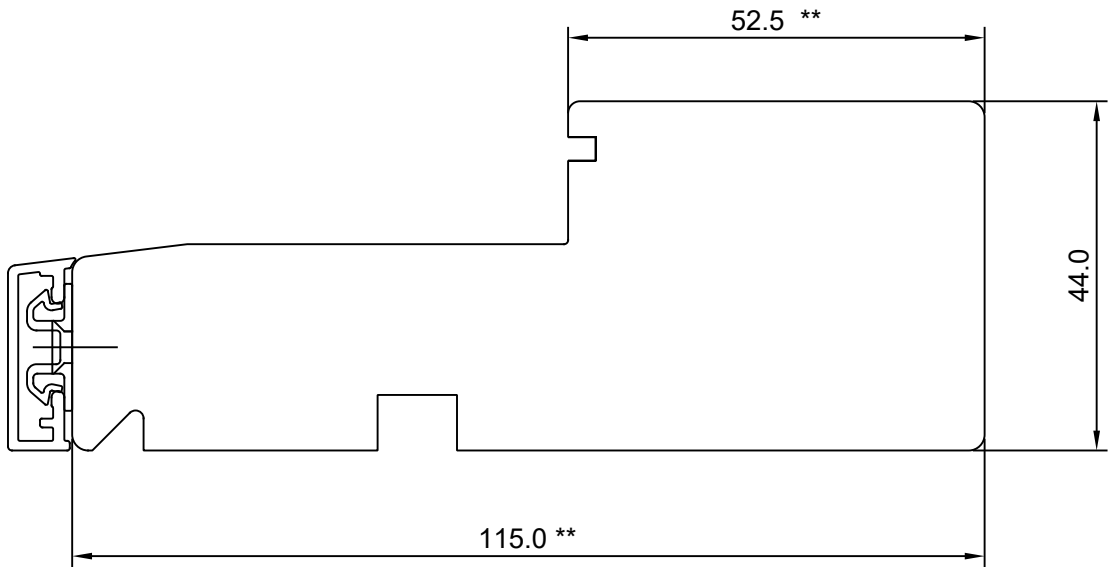

SW17 ALUCLAD WINDOW – FIXED LIGHT – SILL

JOONISE NR:
 SW17PA.2.08

KUUPÄEV: 20.01.20 VJ.

MÕÖTKAVA: 1:1

VERSIOON A:

Manufacturer has reserved
 the right to make
 improvements!

VERSIOON B:

* NB! variable - 24,5-52,5
 **NB! variable - 87,0 -115,0
 ***NB! variable - 95 -123