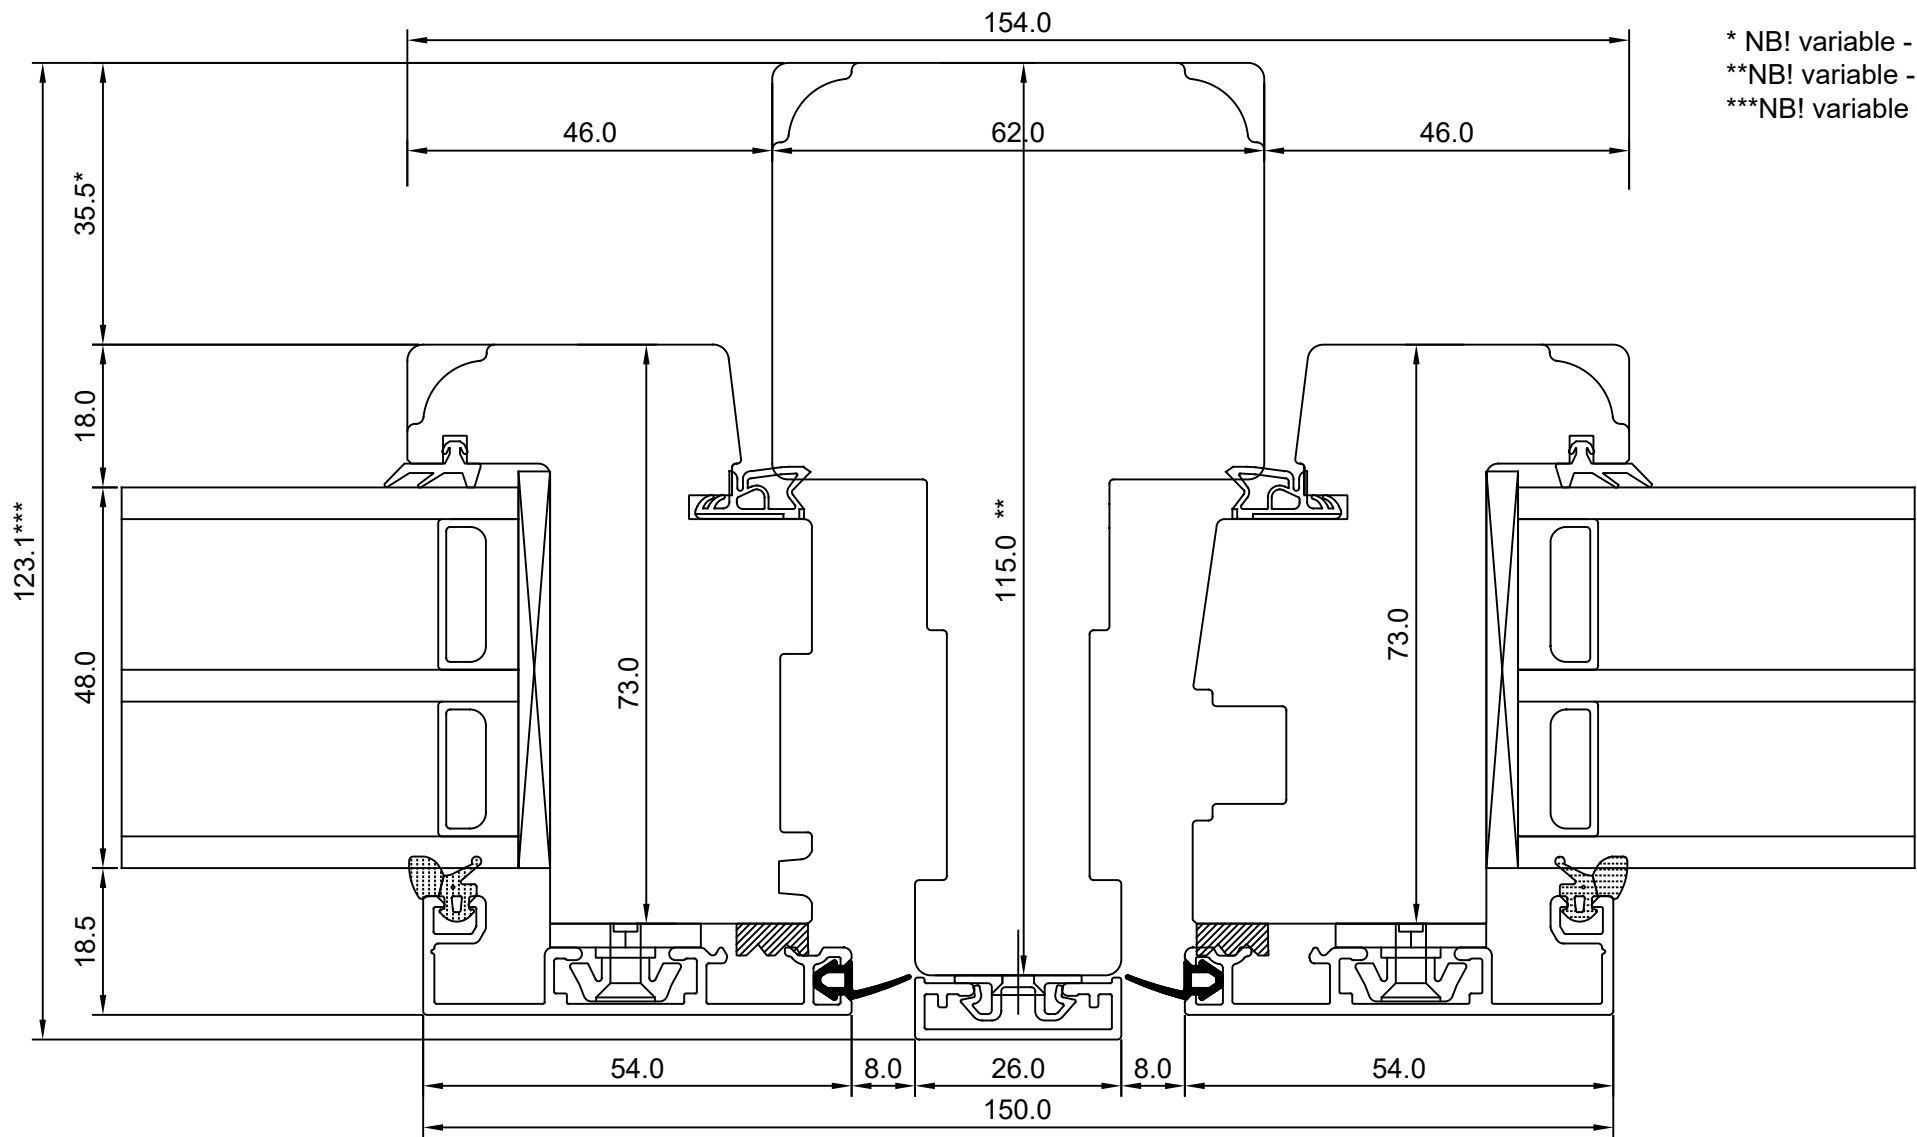

SW17 ALUCLAD WINDOW FRENCH WINDOW (MIDDLE SECTION WITHOUT MILLION)

JOONISE NR:
SW17PA.2.06

KUUPÄEV: 20.01.20 VJ.

MÕÕTKAVA: 1:1

VERSIOON A:

Manufacturer has reserved
the right to make
improvements!

VERSIOON B: