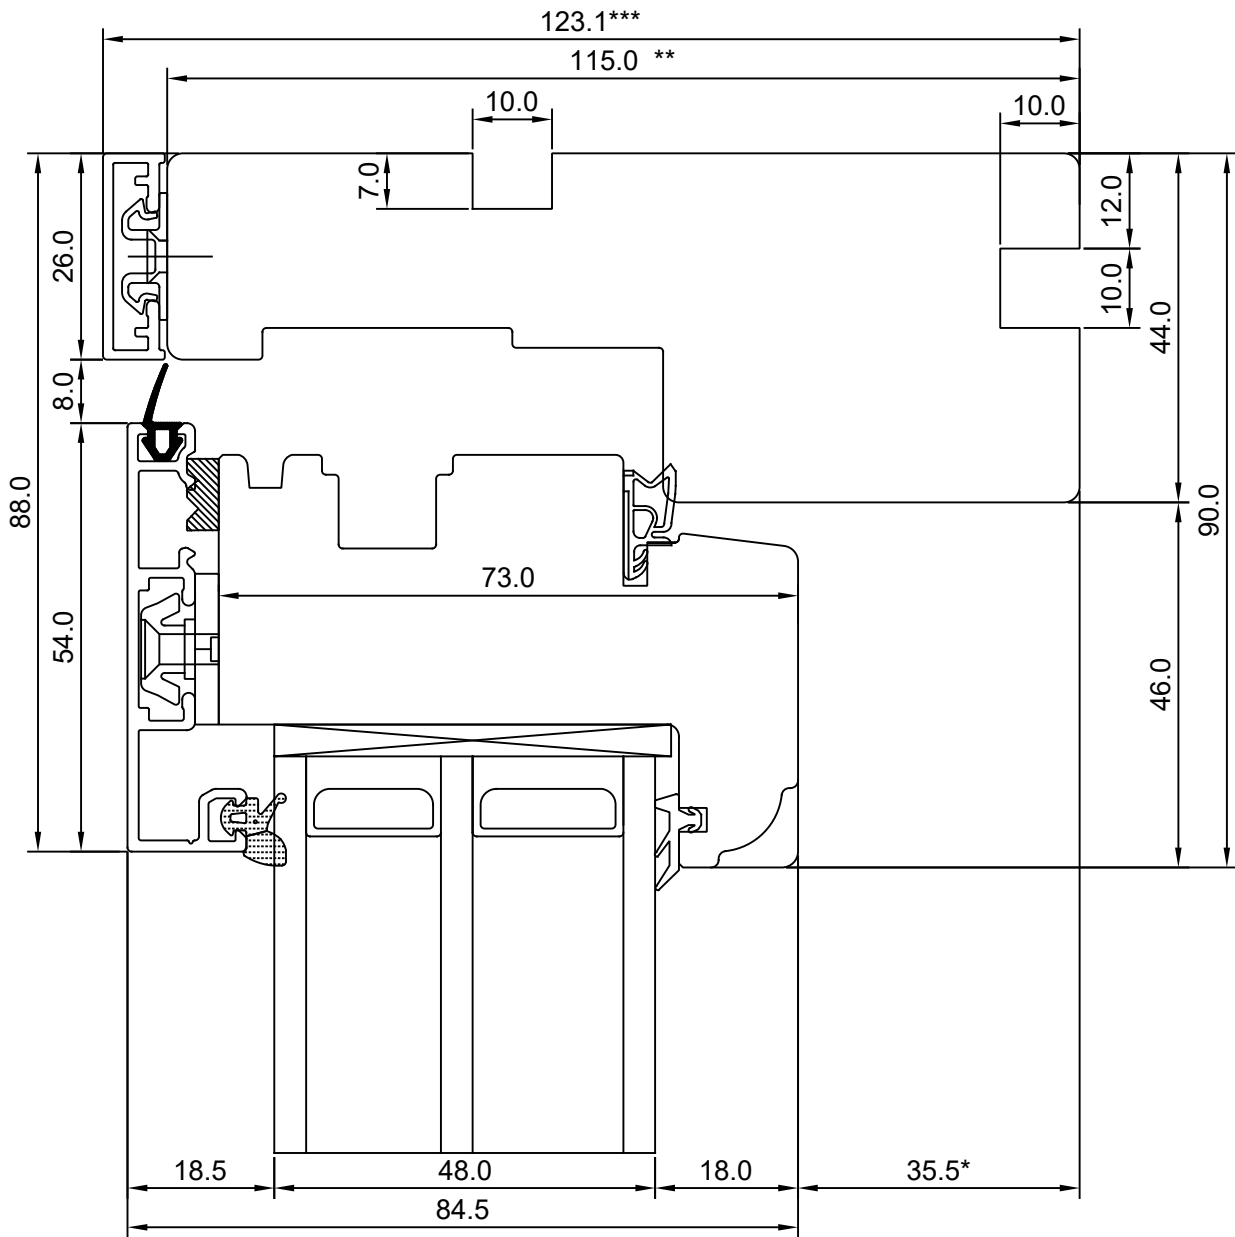

KUUPÄEV: 20.01.20 VJ.

MÕÕTKAVA: 1:1

VERSIOON A:

Manufacturer has reserved the right to make improvements!

VERSIOON B:

* NB! variable - 35,5 - 7,5
**NB! variable - 87,0 - 115,0
***NB! variable - 95 - 123