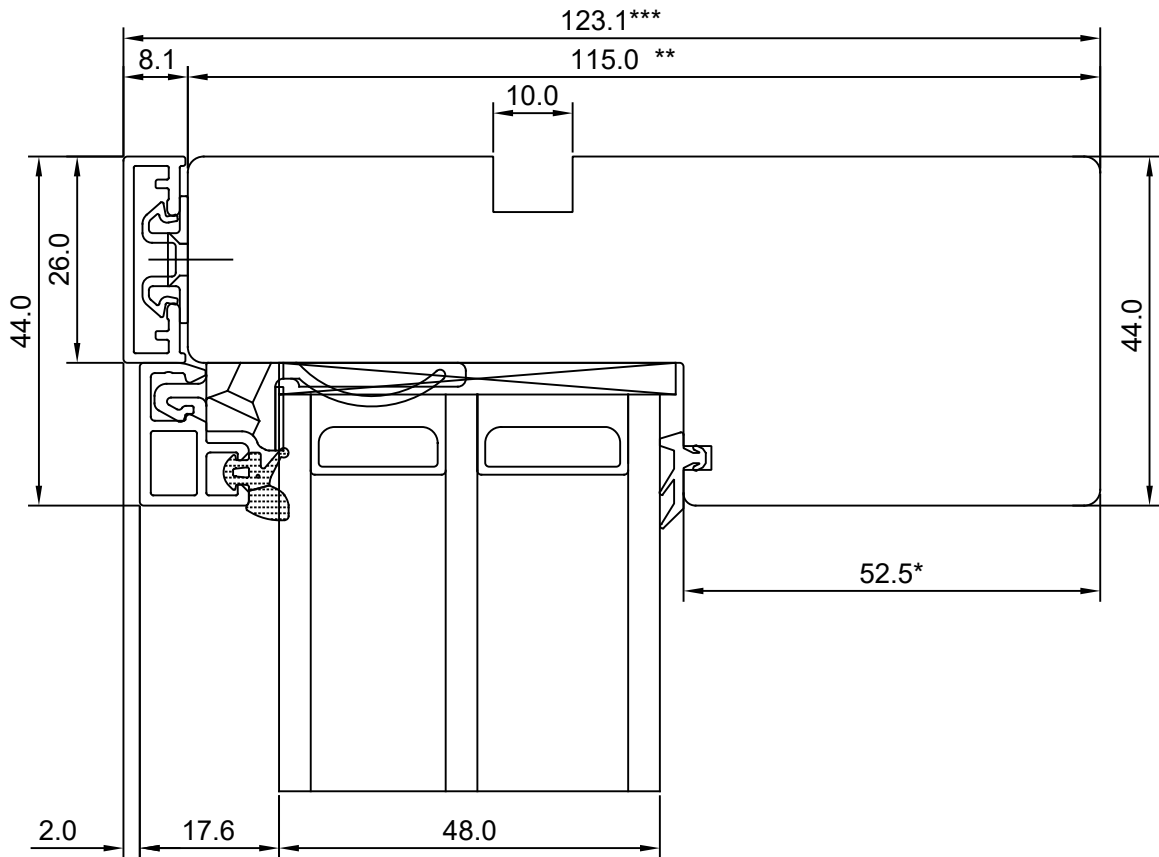

Mäo, Järvamaa 72751
Tel. 384 8900
E-post: viking@viking.ee
www.viking.ee

SW17 ALUCLAD WINDOW — FIXED — HEAD

JOONISE NR:
SW17PA.2.10

KUUPÄEV: 20.01.20 VJ.

MÕÕTKAVA: 1:1

VERSIOON A:

Manufacturer has reserved
the right to make
improvements!

VERSIOON B:

* NB! variable - 24,5-52,5
**NB! variable - 87,0 -115,0
***NB! variable - 95 -123