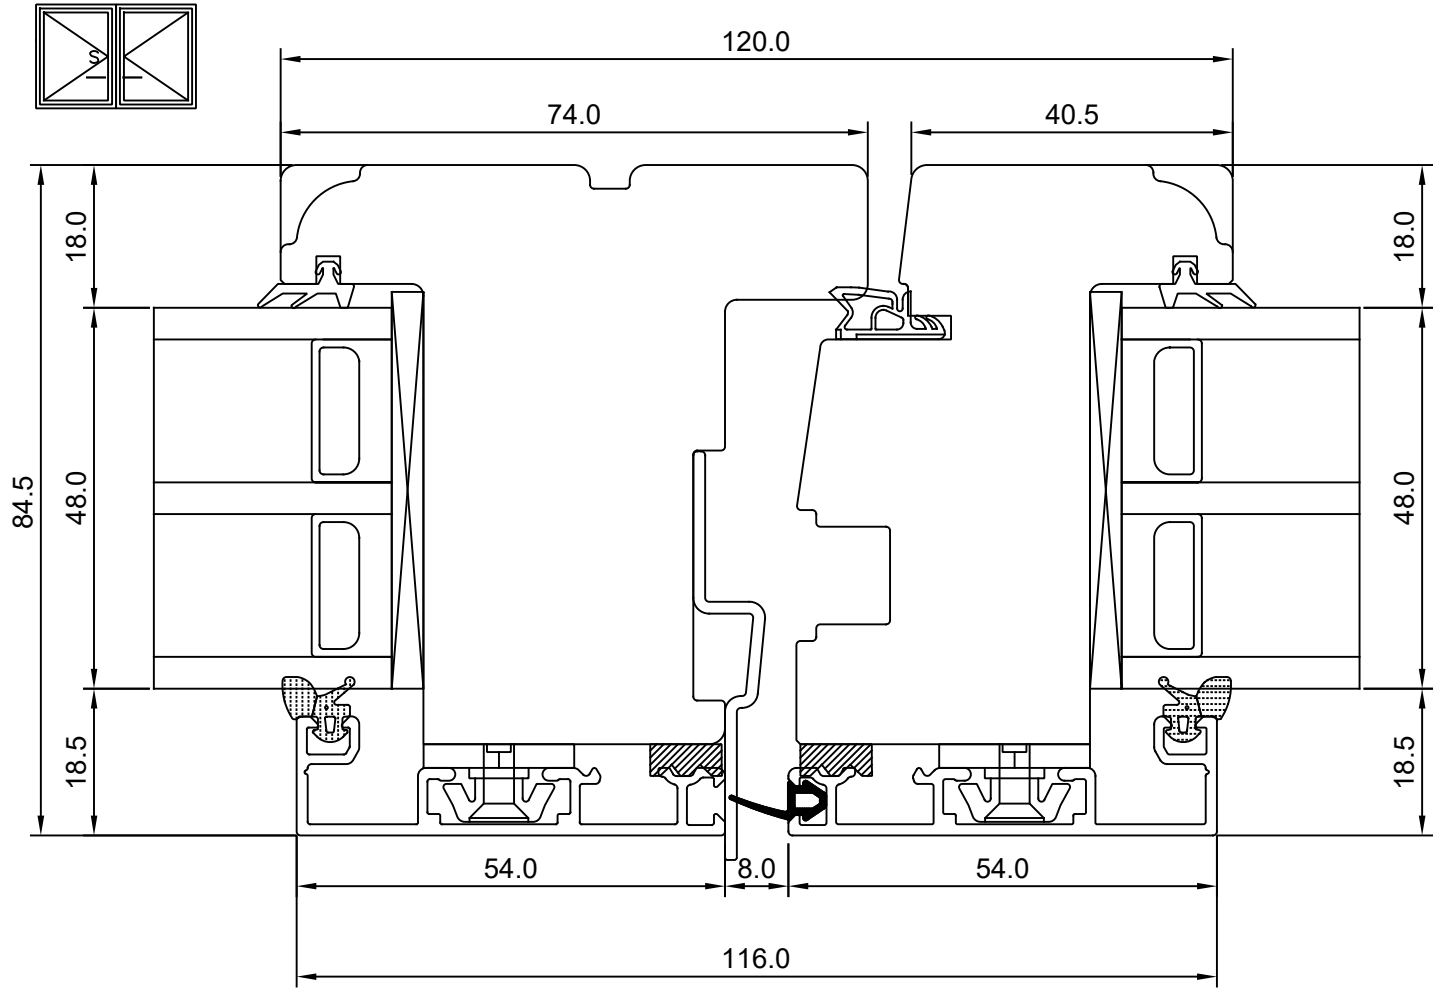

SW17 ALUCLAD WINDOW FRENCH WINDOW (MIDDLE SECTION WITHOUT MILLION)

JOONISE NR:
SW17PA.2.06

KUUPÄEV: 20.01.20 VJ.

MÕÕTKAVA: 1:1

VERSIOON A:

Manufacturer has reserved
the right to make
improvements!

VERSIOON B: