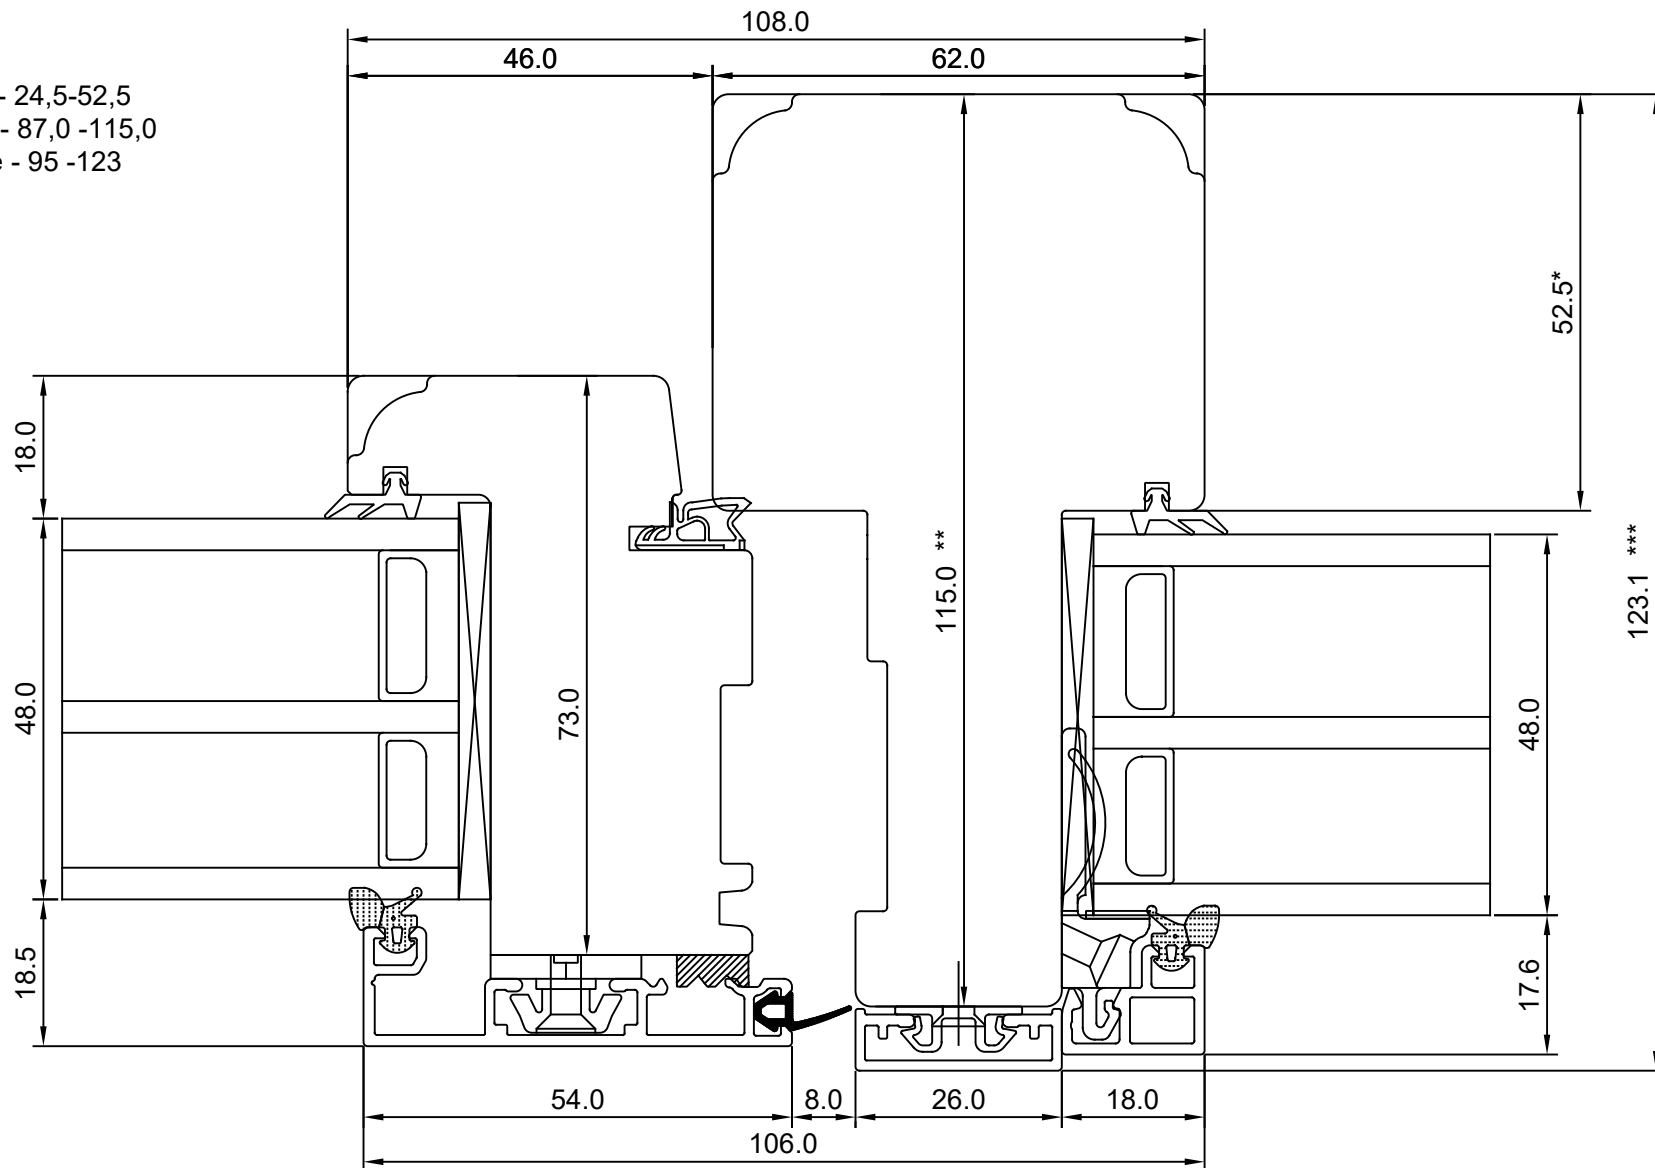

* NB! variable - 24,5-52,5
**NB! variable - 87,0 -115,0
***NB! variable - 95 -123

Mäo, Järvamaa 72751
Tel. 384 8900
E-post: viking@viking.ee
www.viking.ee

KUUPÄEV: 20.01.20	VJ.
VERSIOON A:	VJ.
VERSIOON B:	VJ.

**SW17 ALUCLAD WINDOW –
MULLION WITH
FIXED LIGHT & SASH**

JOONISE NR:
SW17PA.2.11

MÕÖTKAVA: 1:1

Manufacturer has reserved
the right to make
improvements!