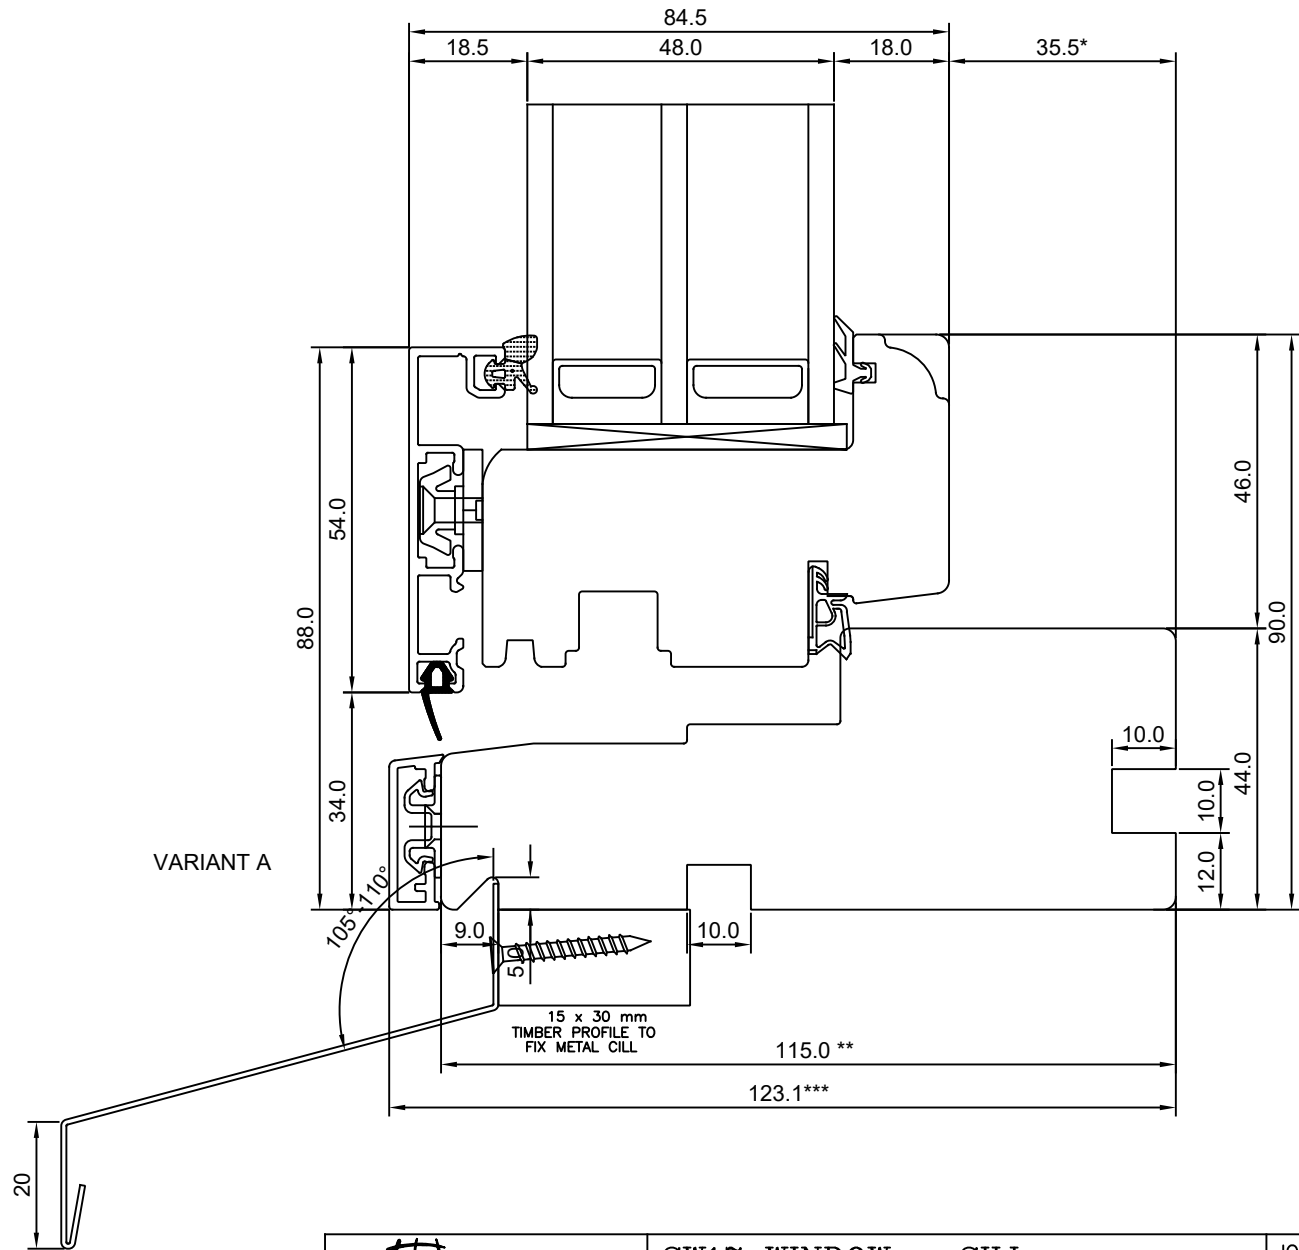

Mõo, Järvamaa 72751
Tel. 384 8900
E-post: viking@viking.ee
www.viking.ee

SW17 WINDOW – SILL
METAL CILL FIXING TYPE A
WITH 15x30mm PROFILE

JOONISE NR:

MÕÖTKAVA: 1:1

KUUPÄEV:

VERSIOON A:

VERSIOON B:

Manufacturer has reserved the right to make improvements!