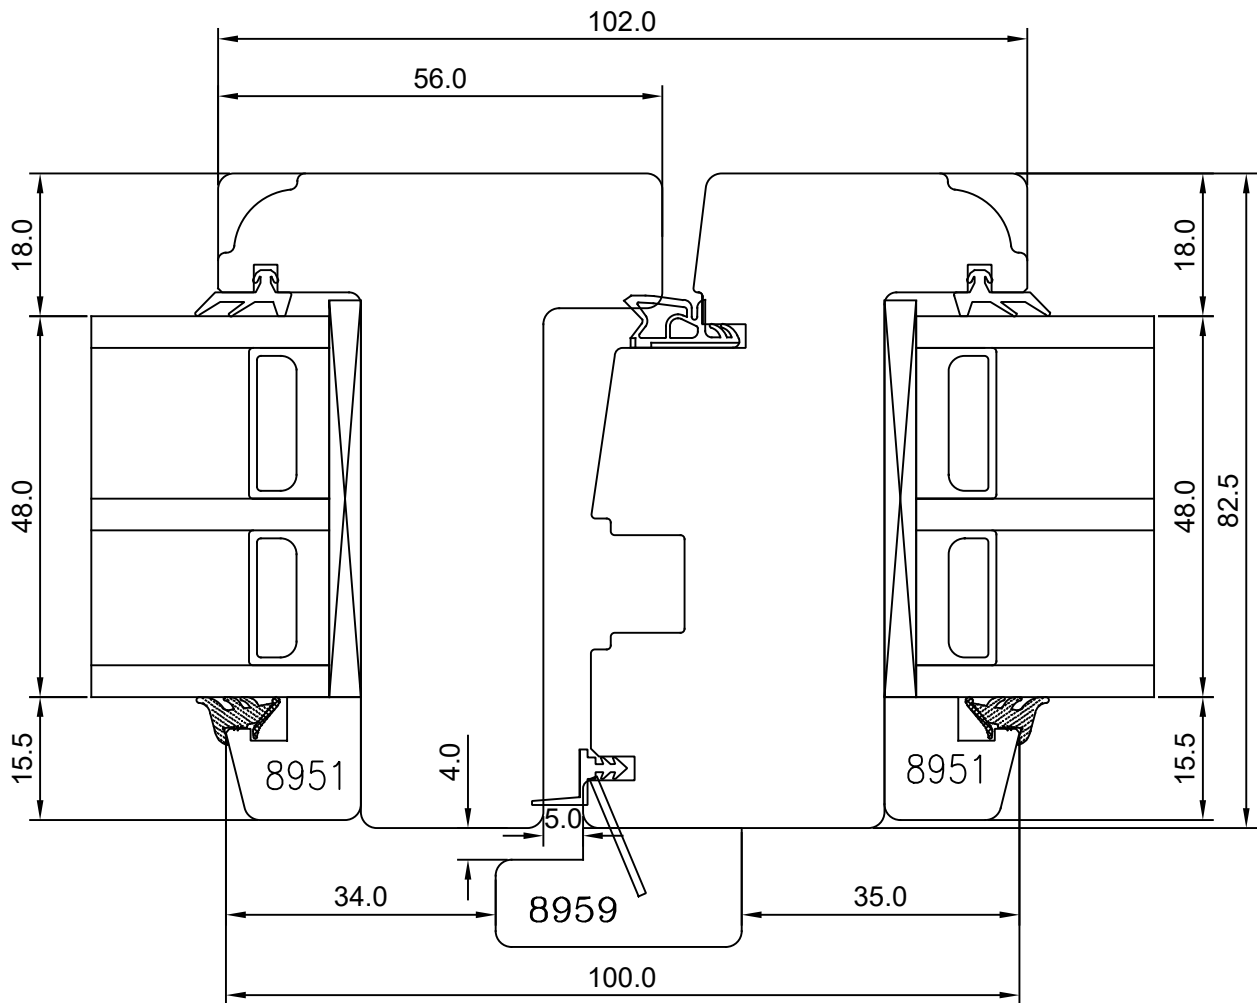

Mäo, Järvamaa 72751
Tel. 384 8900
E-post: viking@viking.ee
www.viking.ee

SW17 WINDOW FRENCH WINDOW (MIDDLE SECTION WITHOUT MULLION)

JOONISE NR:

SW17.2.8

KUUPÄEV: 13.04.17

VJ.

VERSIOON A: 02.07.20

VJ.

tilgamurdja harjase asemel

VERSIOON B:

MÕÕTKAVA: 1:1

Manufacturer has reserved
the right to make
improvements!