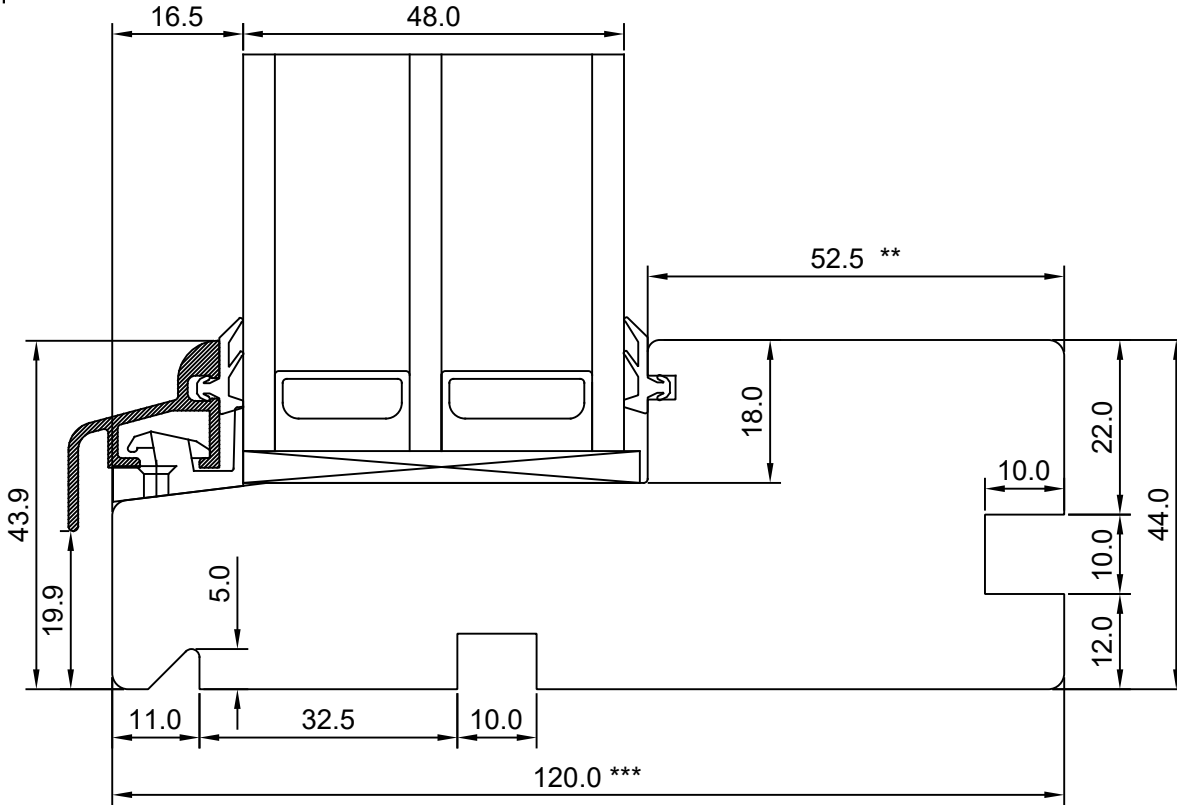

UUPÄEV: 03.04.17 RN.

RSIOON A: 08.05.17 VJ.

RSIOON B:

MÕÕTKAVA: 1:1

Manufacturer has reserved the right to make improvements!

** NB, variable - 24,5-52,5

*** NB, variable - 92,0-120,0