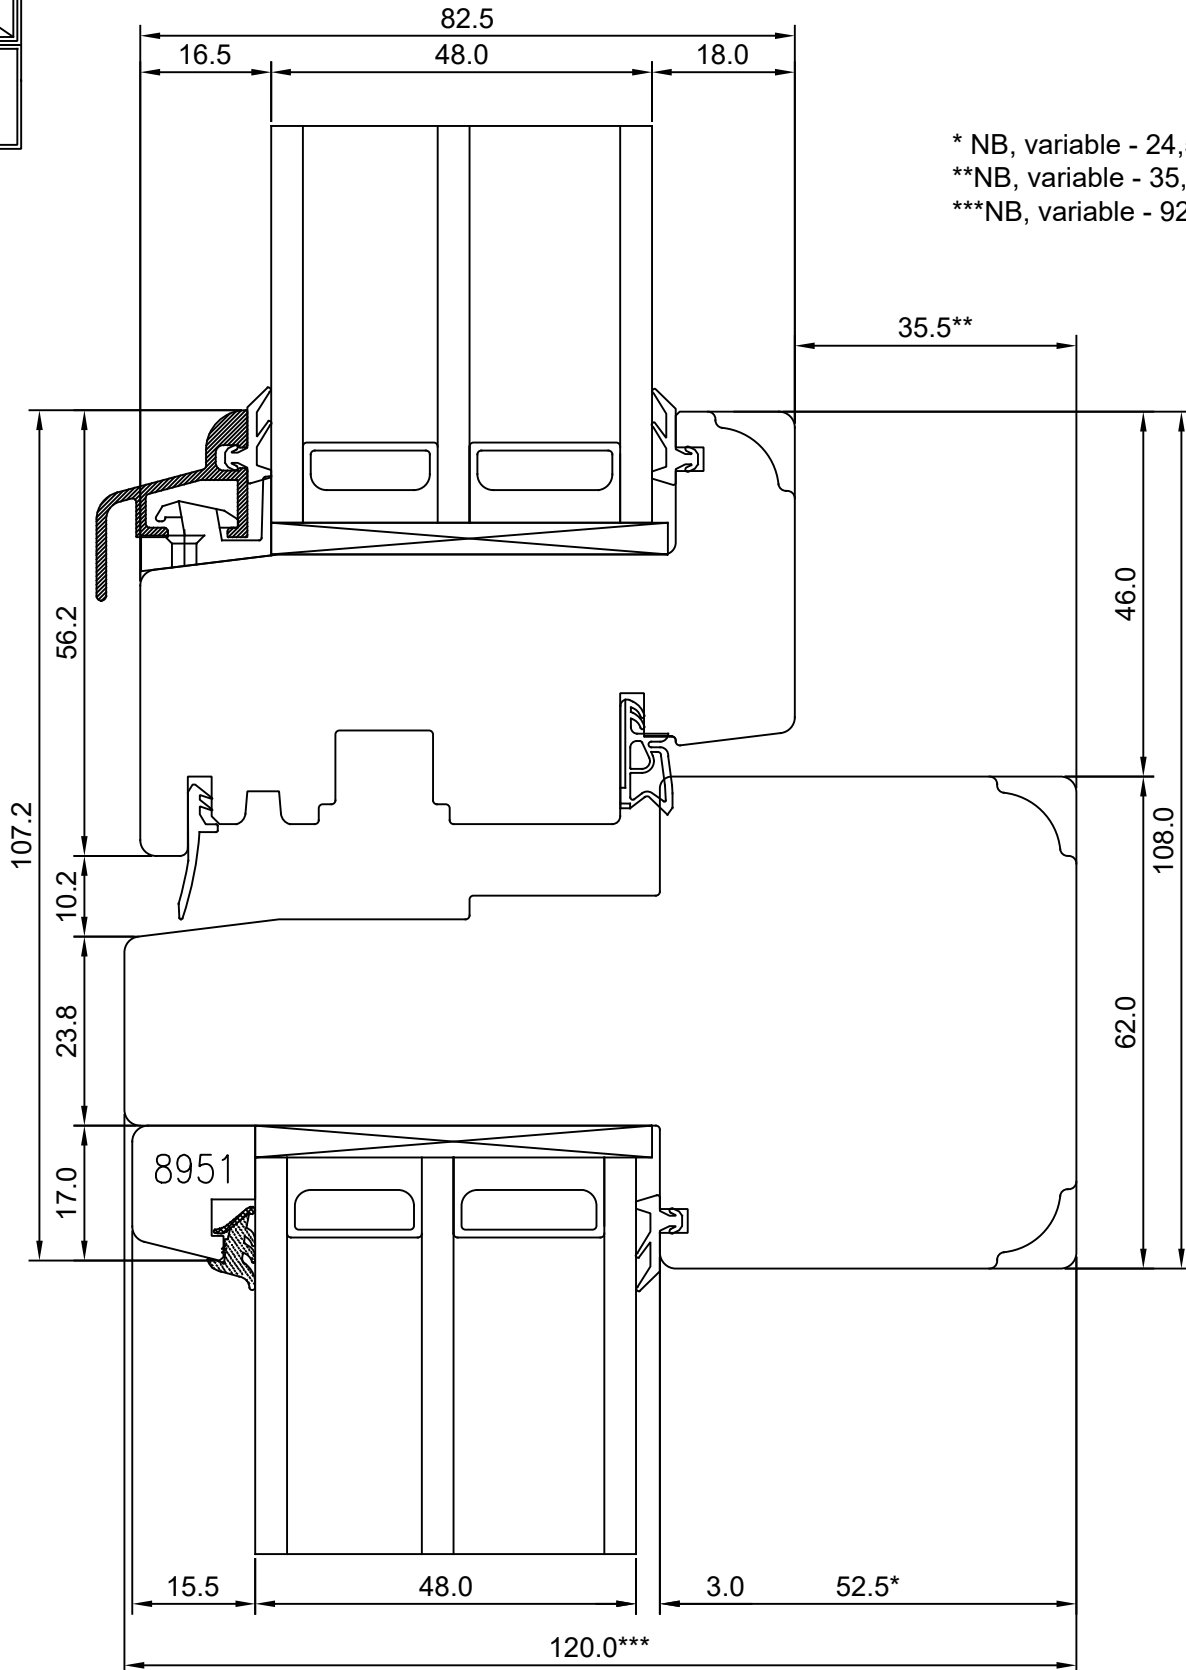

Mäo, Järvamaa 72751
Tel. 384 8900
E-post: viking@viking.ee
www.viking.ee

SW17 WINDOW TRANSOM FIXED LIGHT & SASH

JOONISE NR:
SW17.2.13

KUUPÄEV: 28.09.17 VJ.
VERSIOON A:
VERSIOON B:

MÕÖTKAVA: 1:1
Manufacturer has reserved
the right to make
improvements!

* NB, variable - 24,5-52,5
**NB, variable - 35,5-7,5
***NB, variable - 92,0-120,0