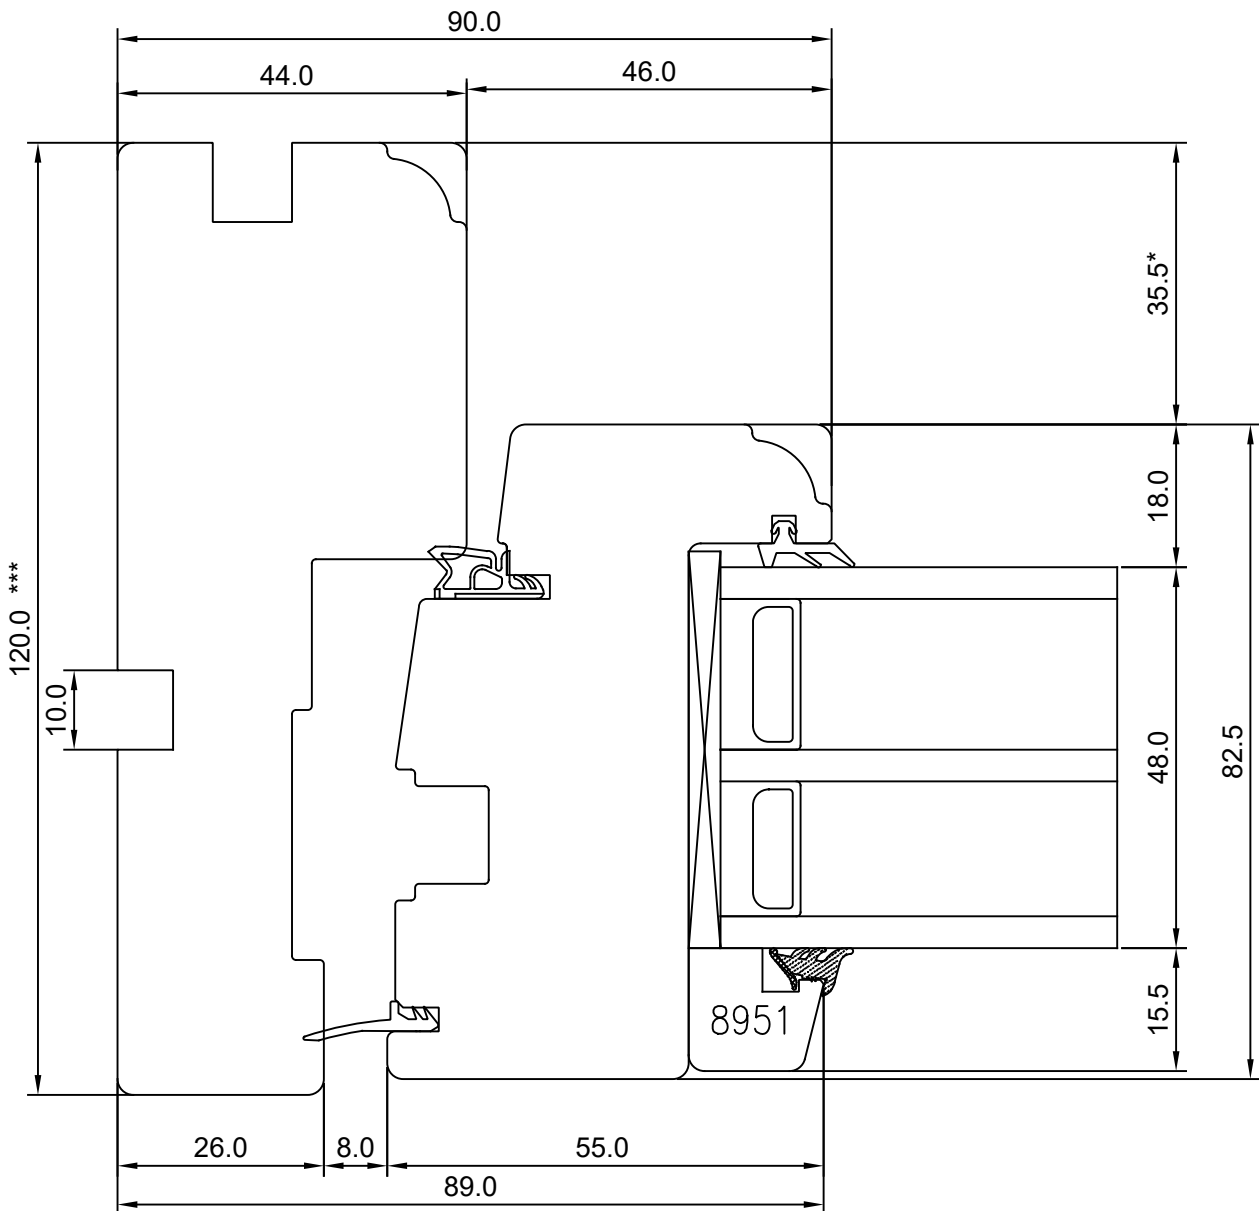

Mäo, Järvamaa 72751
Tel. 384 8900
E-post: viking@viking.ee
www.viking.ee

SW17 WINDOW JAMB

JOONISE NR:

SW17.2.3

KUUPÄEV: 03.04.17

RN.

MÕÖTKAVA: 1:1

VERSION A: 08.05.17

VJ.

Manufacturer has reserved
the right to make
improvements!

VERSION B:

** NB, variable - 35,5-7,5

*** NB, variable - 92,0-120,0