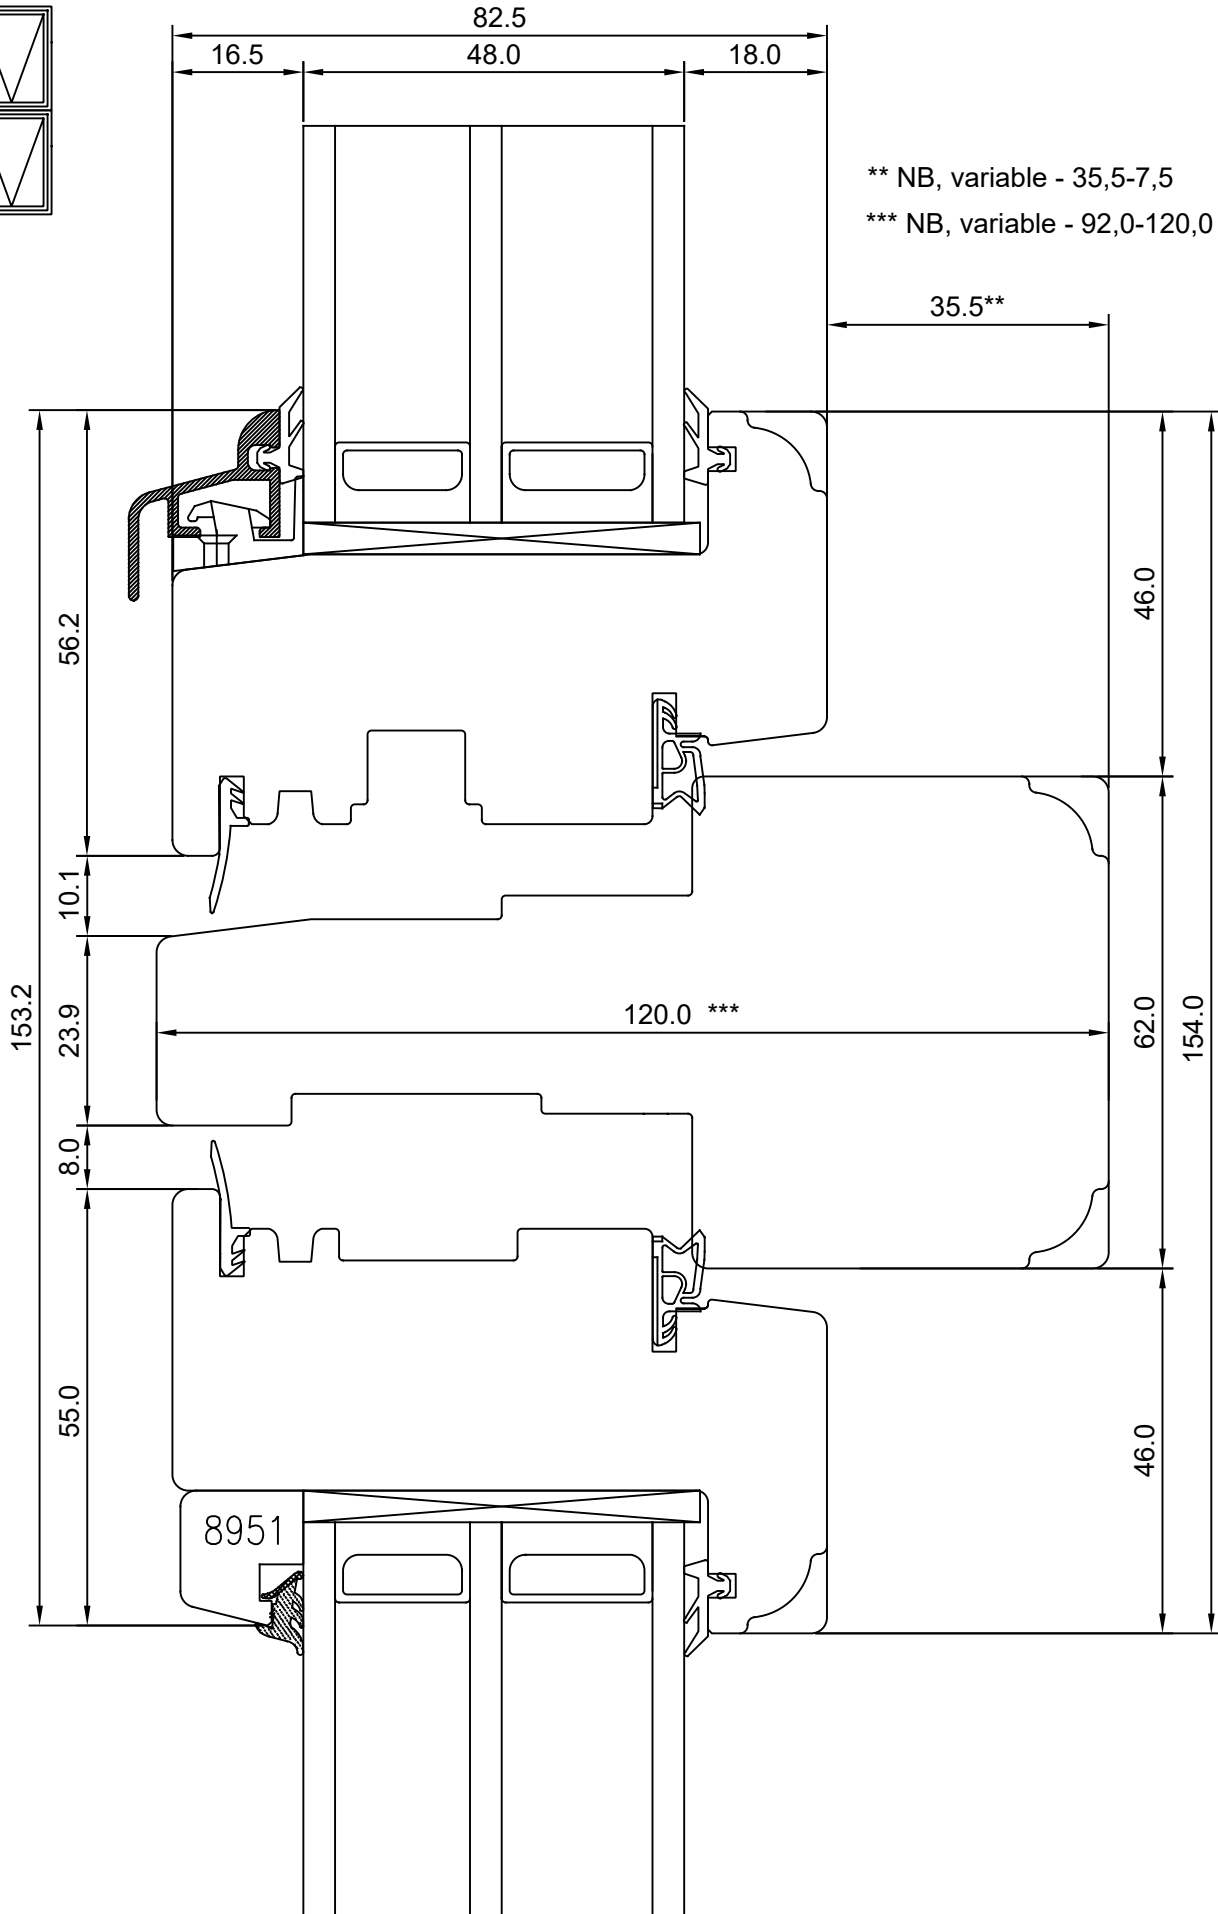

Mäo, Järvamaa 72751
Tel. 384 8900
E-post: viking@viking.ee
www.viking.ee

SW17 WINDOW TRANSOM & SASHES

JOONISE NR:

SW17.2.7

KUUPÄEV: 08.05.17

VJ.

MÕÖTKAVA: 1:1

VERSION A:

Manufacturer has reserved
the right to make
improvements!

VERSION B: