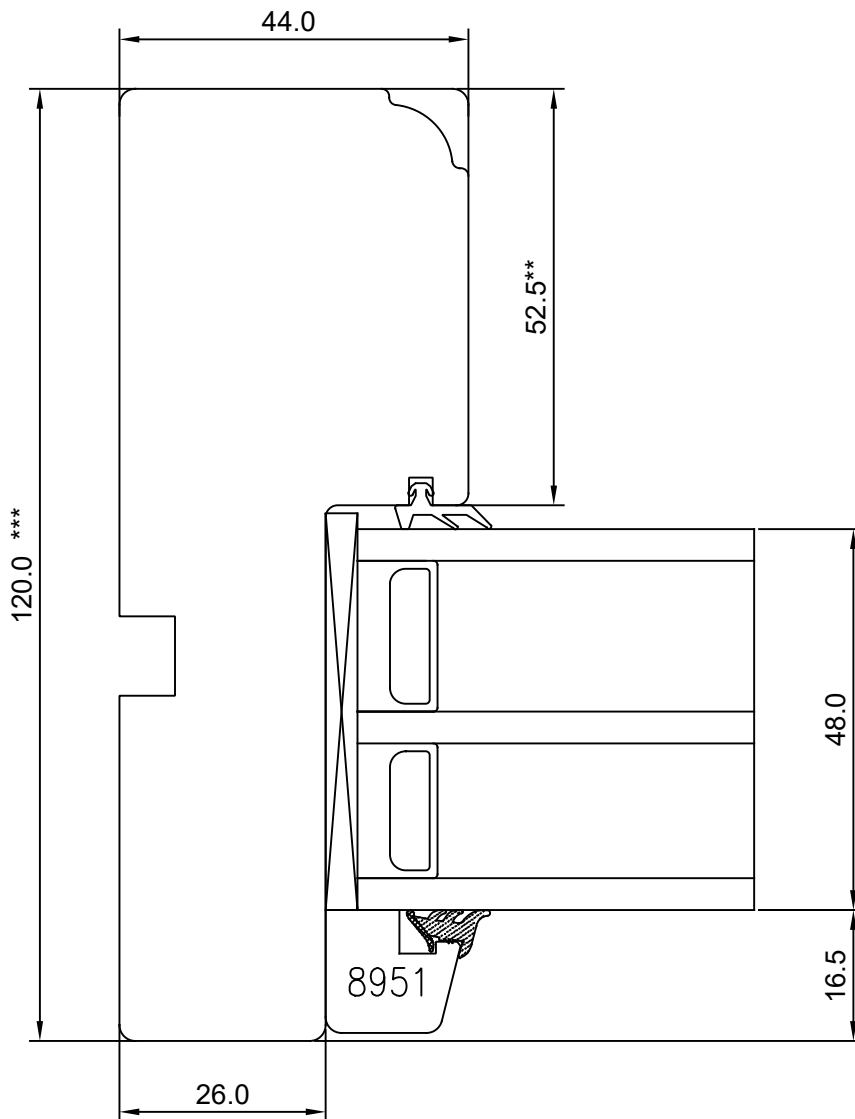

# SW17 WINDOW – FIXED LIGHT JAMB

JOONISE NR:  
SW17.2.10

KUUPÄEV: 28.09.17 VJ.

MÕÕTKAVA: 1:1

VERSIOON A:

Manufacturer has reserved  
the right to make  
improvements!

VERSIOON B:

\*\* NB, variable - 24,5-52,5  
\*\*\* NB, variable - 92,0-120,0