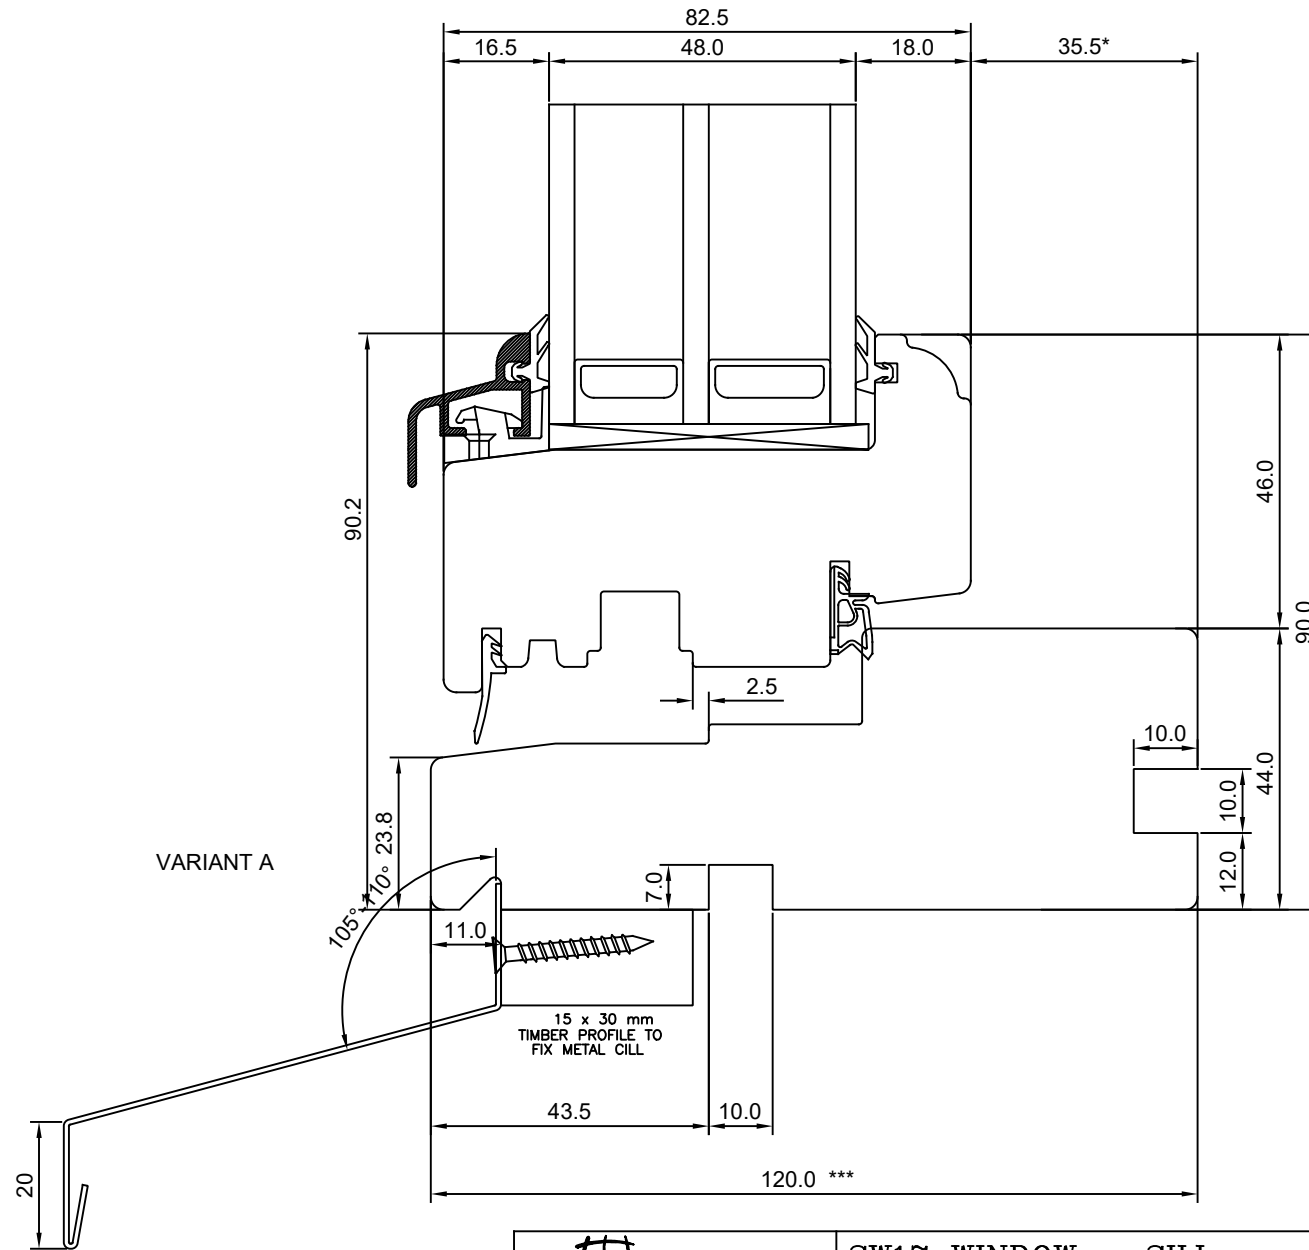

** NB, variable - 35,5-7,5

*** NB, variable - 92,0-120,0

Mõo, Järvamaa 72751
Tel. 384 8900
E-post: viking@viking.ee
www.viking.ee

SW17 WINDOW – SILL
METAL CILL FIXING TYPE A
WITH 15x30mm PROFILE

JOONISE NR:

MÕÖTKAVA: 1:1

Manufacturer has reserved the right to make improvements!

KUUPÄEV:

VERSIOON A:

VERSIOON B: