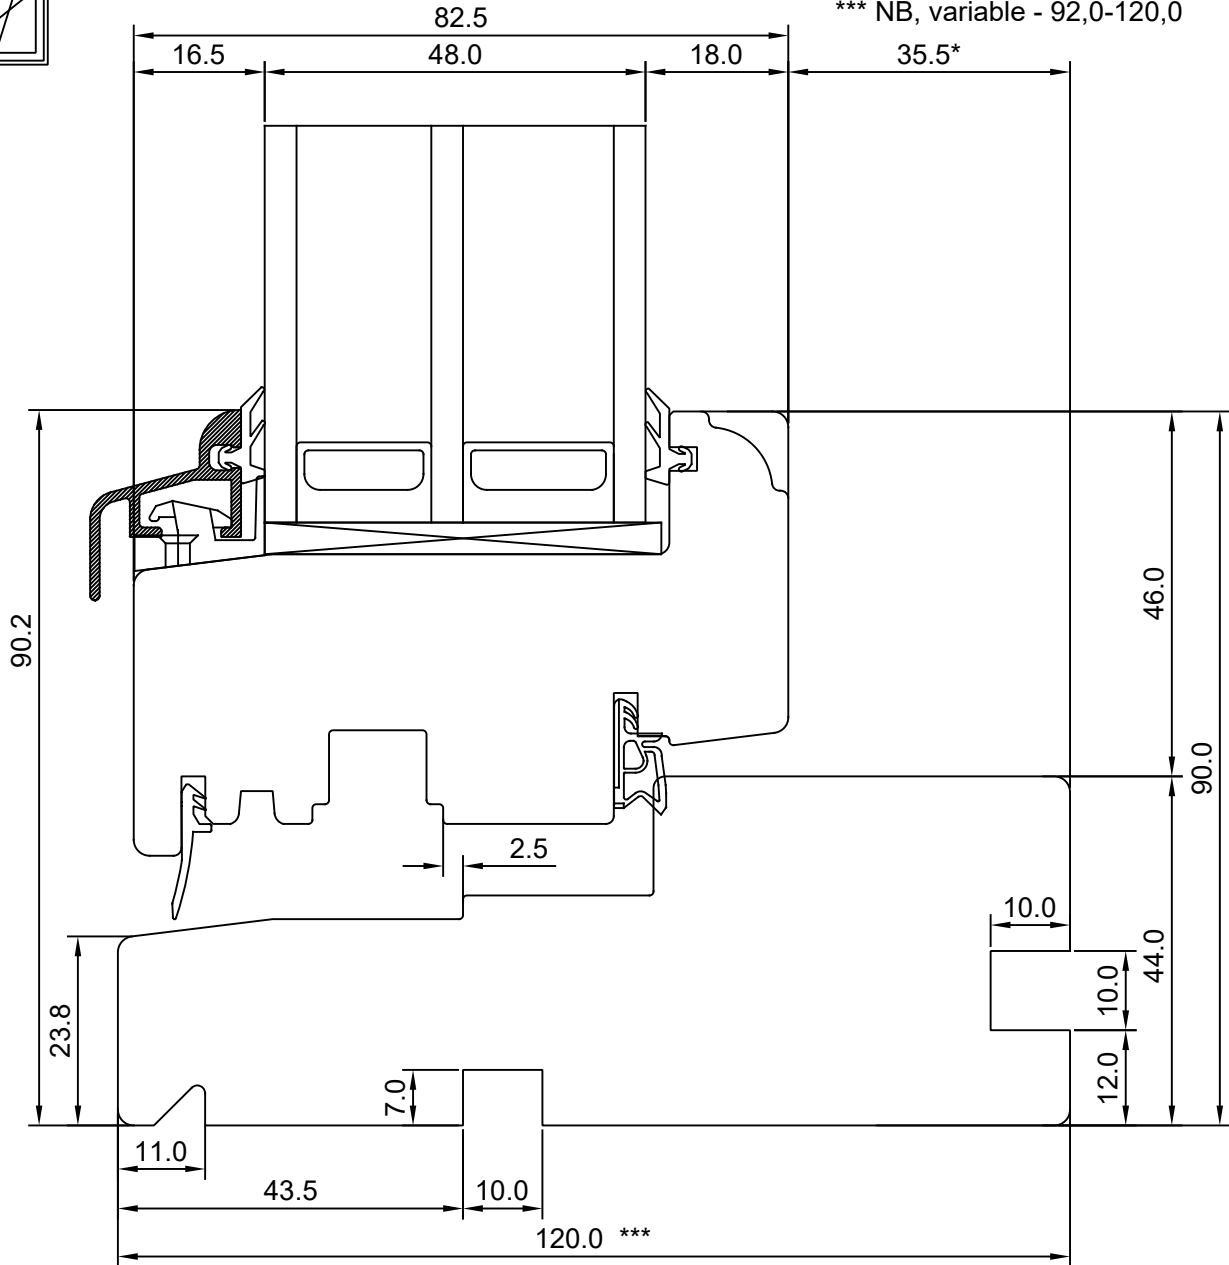

Mäo, Järvamaa 72751
Tel. 384 8900
E-post: viking@viking.ee
www.viking.ee

SW17 WINDOW SILL

JOONISE NR:

SW17.2.1

KUUPÄEV: 03.04.17

RN.

MÕÕTKAVA: 1:1

VERSIOON A: 08.05.17

VJ.

Manufacturer has reserved
the right to make
improvements!

VERSIOON B:

** NB, variable - 35,5-7,5

*** NB, variable - 92,0-120,0