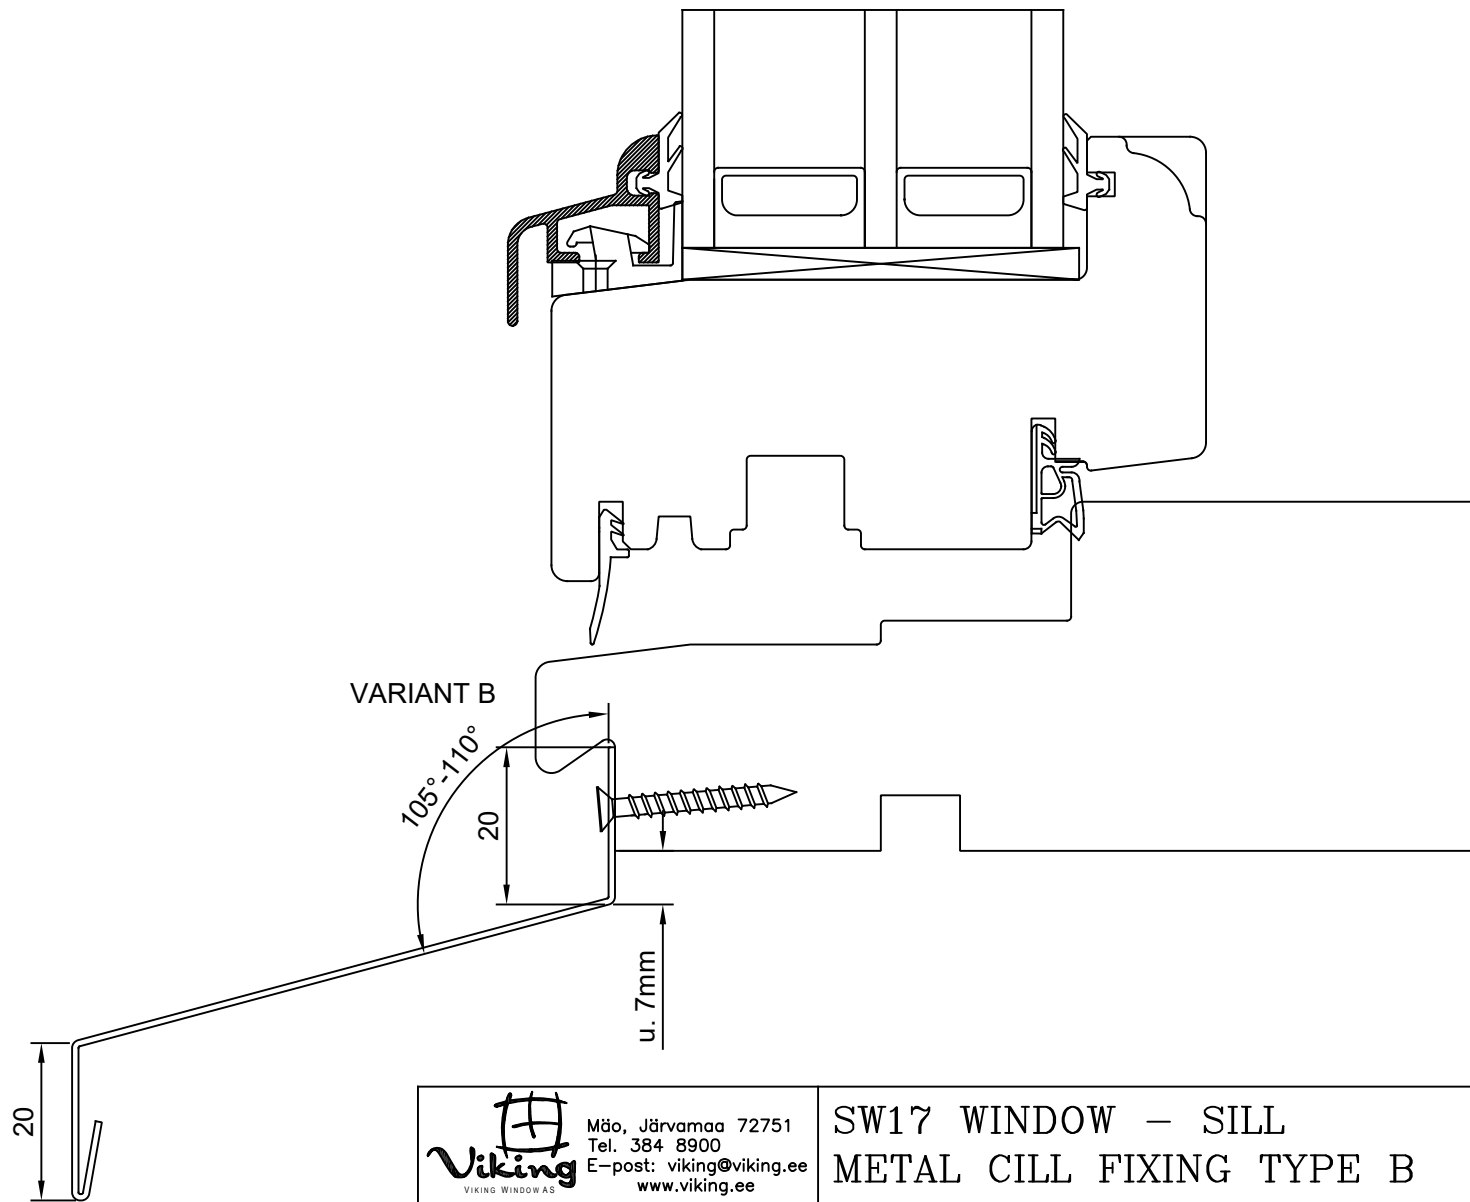

**SW17 WINDOW – SILL**  
**METAL CILL FIXING TYPE A**  
**WITH 15x30mm PROFILE**

JOONISE NR:

MÕÖTKAVA: 1:1

Manufacturer has reserved the right to make improvements!

KUUPÄEV:

VERSIOON A:

VERSIOON B:

Mäo, Järvamaa 72751  
 Tel. 384 8900  
 E-post: viking@viking.ee  
 www.viking.ee