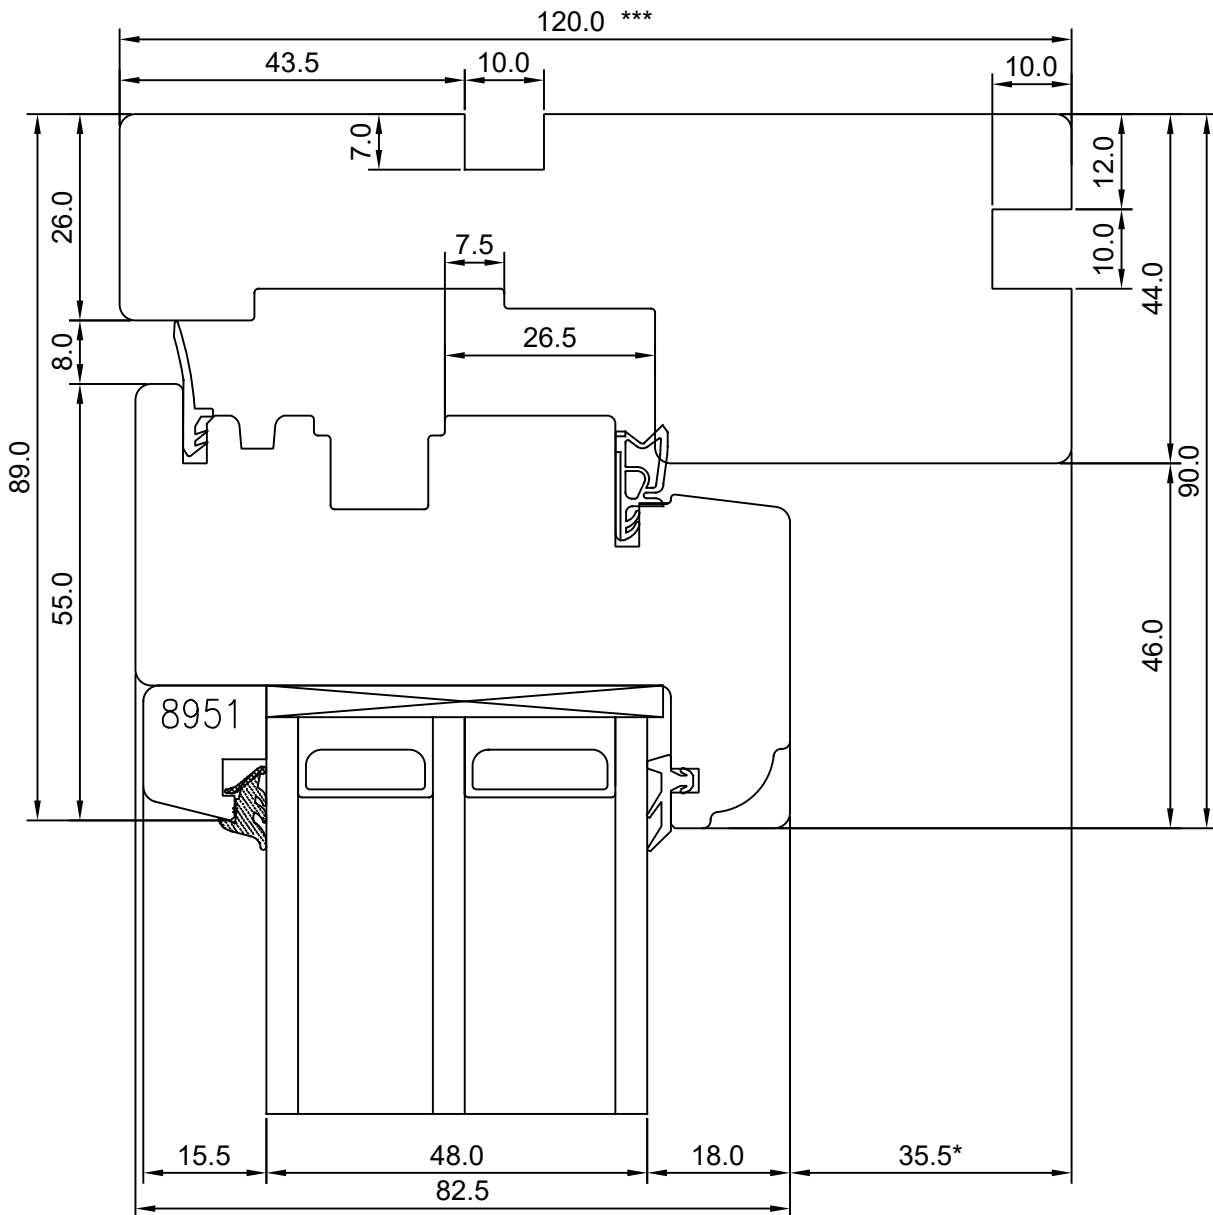

Mäo, Järvamaa 72751
Tel. 384 8900
E-post: viking@viking.ee
www.viking.ee

SW17 WINDOW HEAD

JOONISE NR:
SW17.2.5

KUUPÄEV: 03.04.17	RN.
VERSION A: 08.05.17	VJ.
VERSION B:	

MÕÕTKAVA: 1:1
Manufacturer has reserved
the right to make
improvements!

** NB, variable - 35,5-7,5

*** NB, variable - 92,0-120,0