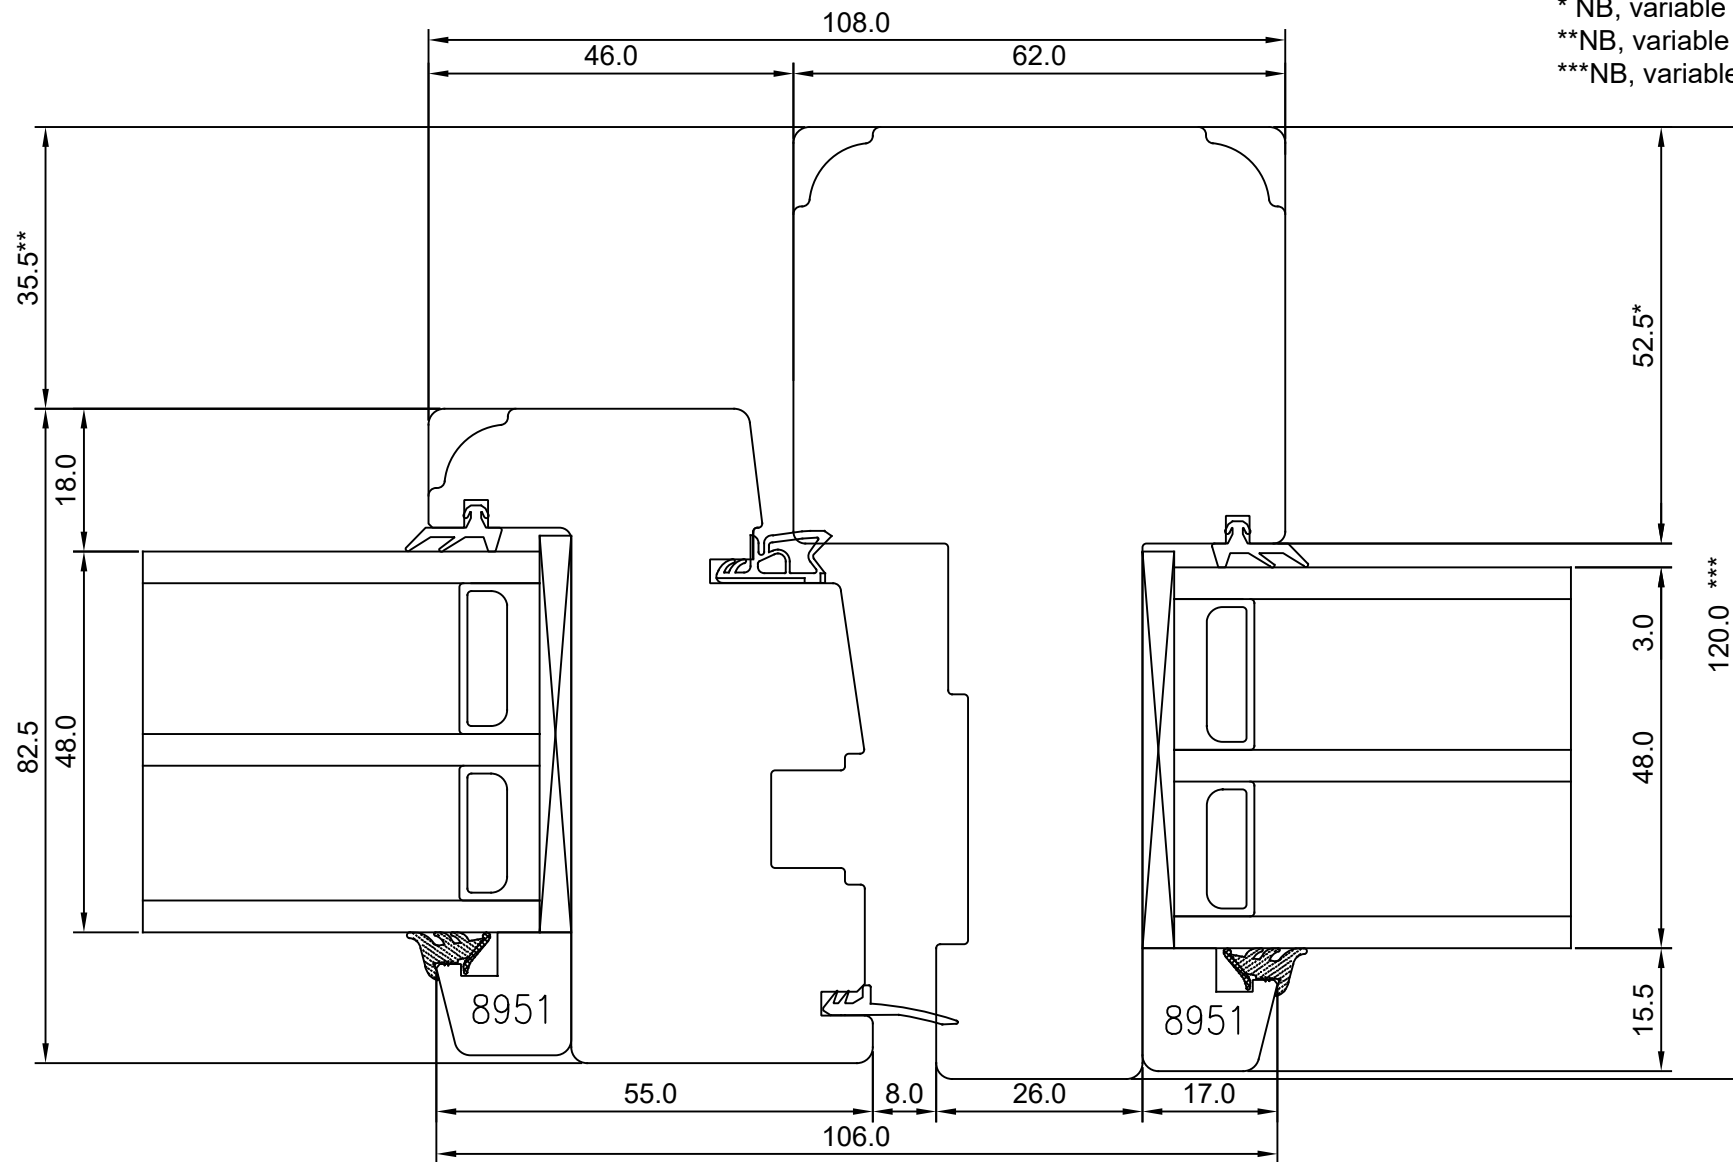

* NB, variable - 24,5-52,5
**NB, variable - 35,5-7,5
***NB, variable - 92,0-120,0

Mäo, Järvamaa 72751 Tel. 384 8900 E-post: viking@viking.ee www.viking.ee	
KUUPÄEV: 28.09.17	VJ.
VERSIOON A:	
VERSIOON B:	

SW17 WINDOW MULLION FIXED LIGHT & SASH
JOONISE NR: SW17.2.12
MÕÖTKAVA: 1:1 Manufacturer has reserved the right to make improvements!