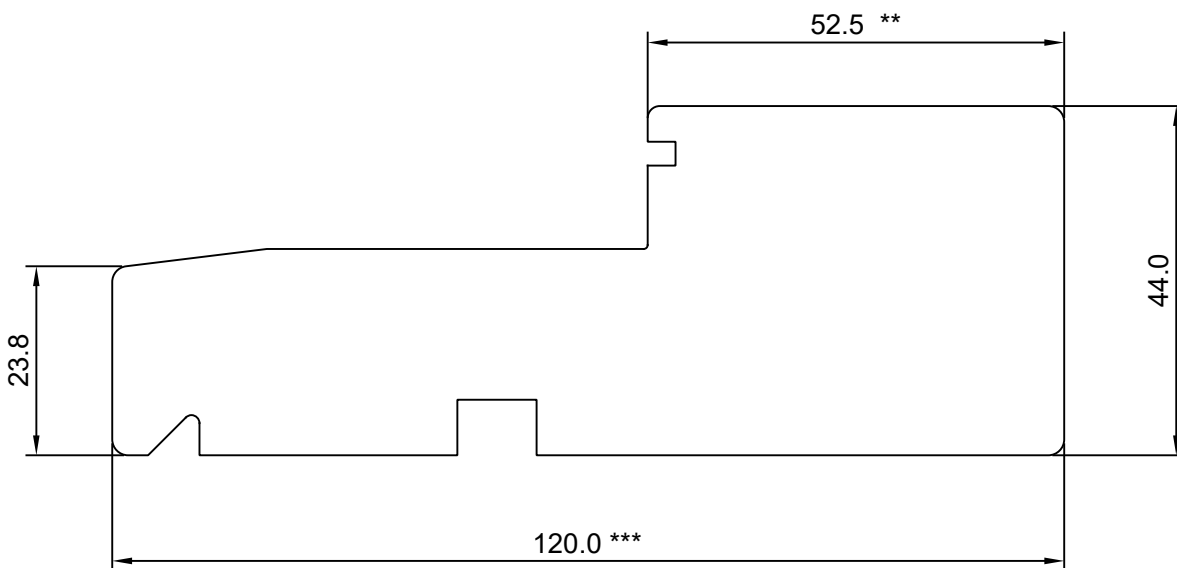

UUPÄEV: 03.04.17 RN.

RSIOON A: 08.05.17 VJ.

RSIOON B:

MÕÕTKAVA: 1:1

Manufacturer has reserved the right to make improvements!

** NB, variable - 24,5-52,5

*** NB, variable - 92,0-120,0