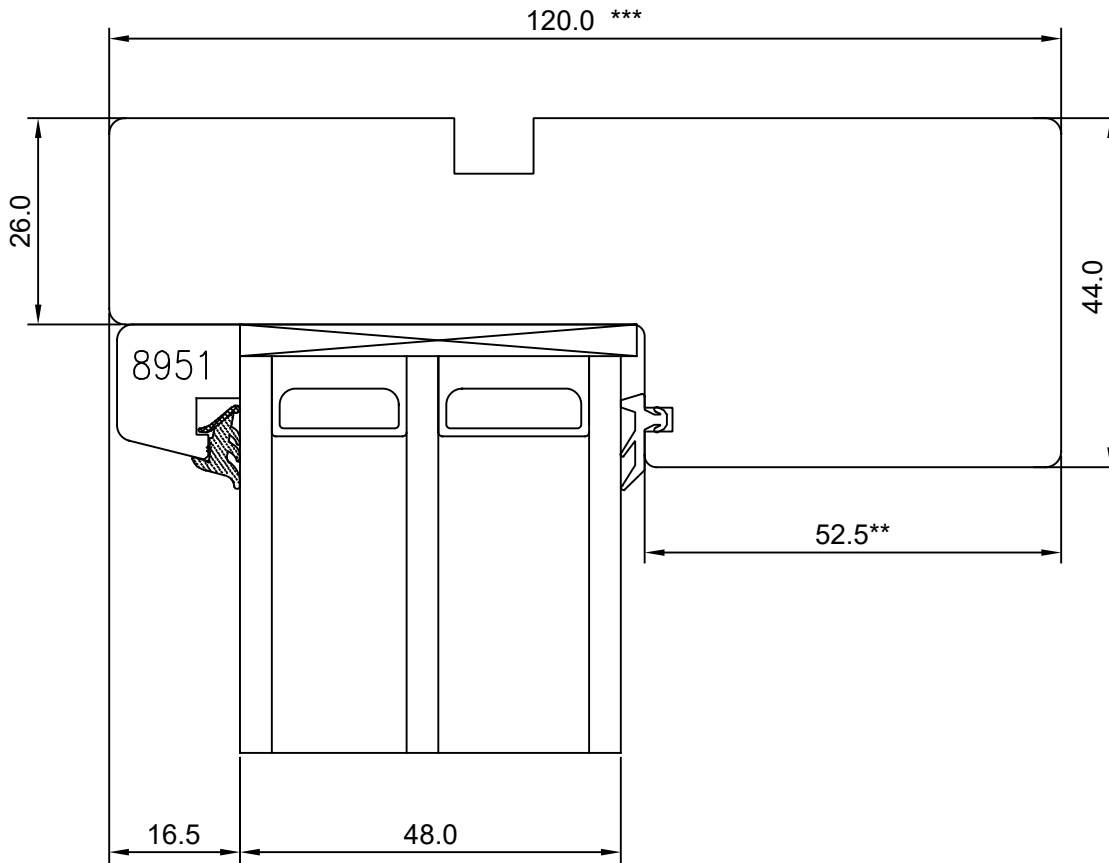

Mäo, Järvamaa 72751
Tel. 384 8900
E-post: viking@viking.ee
www.viking.ee

SW17 WINDOW – FIXED LIGHT HEAD

JOONISE NR:
SW17.2.11

KUUPÄEV: 28.09.17 VJ.

MÕÕTKAVA: 1:1

VERSIOON A:

Manufacturer has reserved
the right to make
improvements!

VERSIOON B:

** NB, variable - 24,5-52,5

*** NB, variable - 92,0-120,0