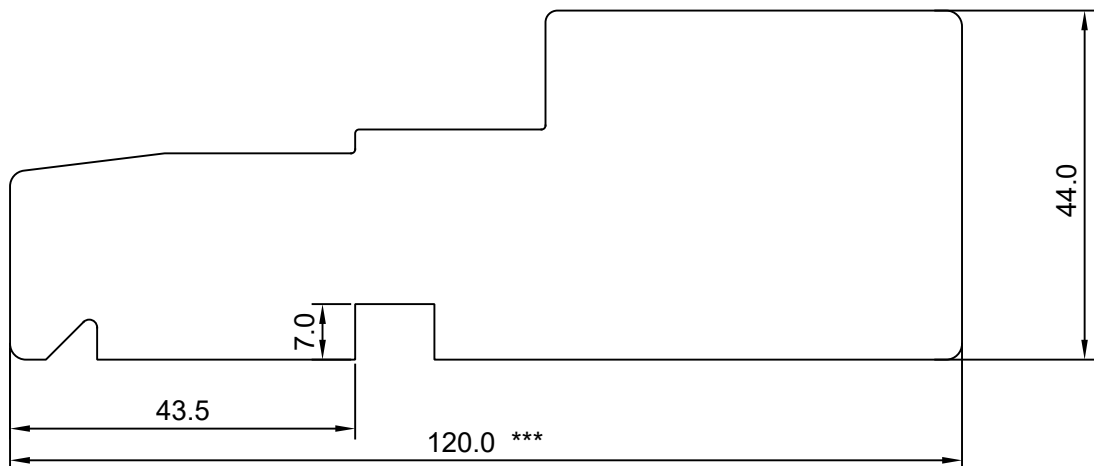

Mäo, Järvamaa 72751
Tel. 384 8900
E-post: viking@viking.ee
www.viking.ee

SW17 WINDOW SILL

JOONISE NR:

SW17.2.1

KUUPÄEV: 03.04.17

RN.

MÕÕTKAVA: 1:1

VERSIOON A: 08.05.17

VJ.

Manufacturer has reserved
the right to make
improvements!

VERSIOON B:

** NB, variable - 35,5-7,5

*** NB, variable - 92,0-120,0