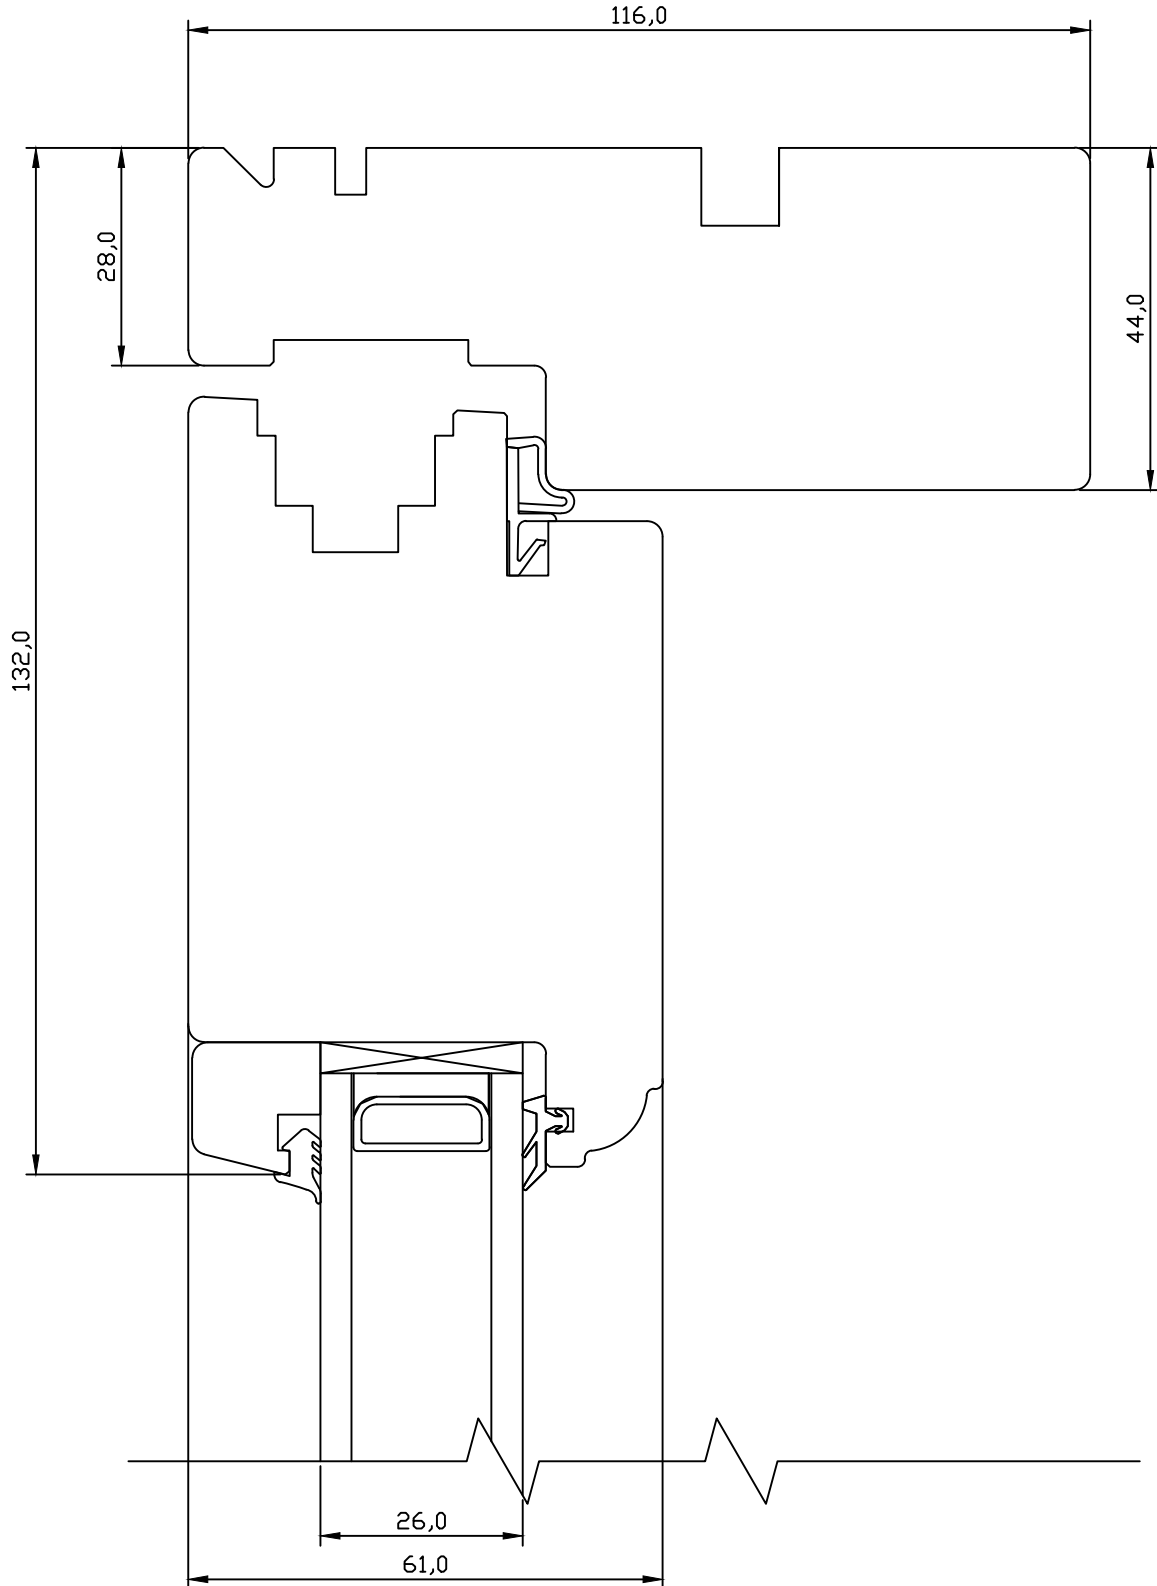

TOOTMINE.

Viking Window AS
Mõo, Järvamaa 72751 tlf.372 38 48 900

VIKING-12 OUTW.OP. WOODEN DOOR CROSS SECTION OF HEAD

JOONISE NR:
U2.6000.01

KUUPÄEV:	26.04.04	VJ.
REVISION A:	21.11.08	AAP.
REVISION B:	25.08.11	EJ.
REVISION C:		

MÕÖT:	1:1
KINNITATUD:	
VJ.	

Tootja jätab endale õiguse teha muudatusi !