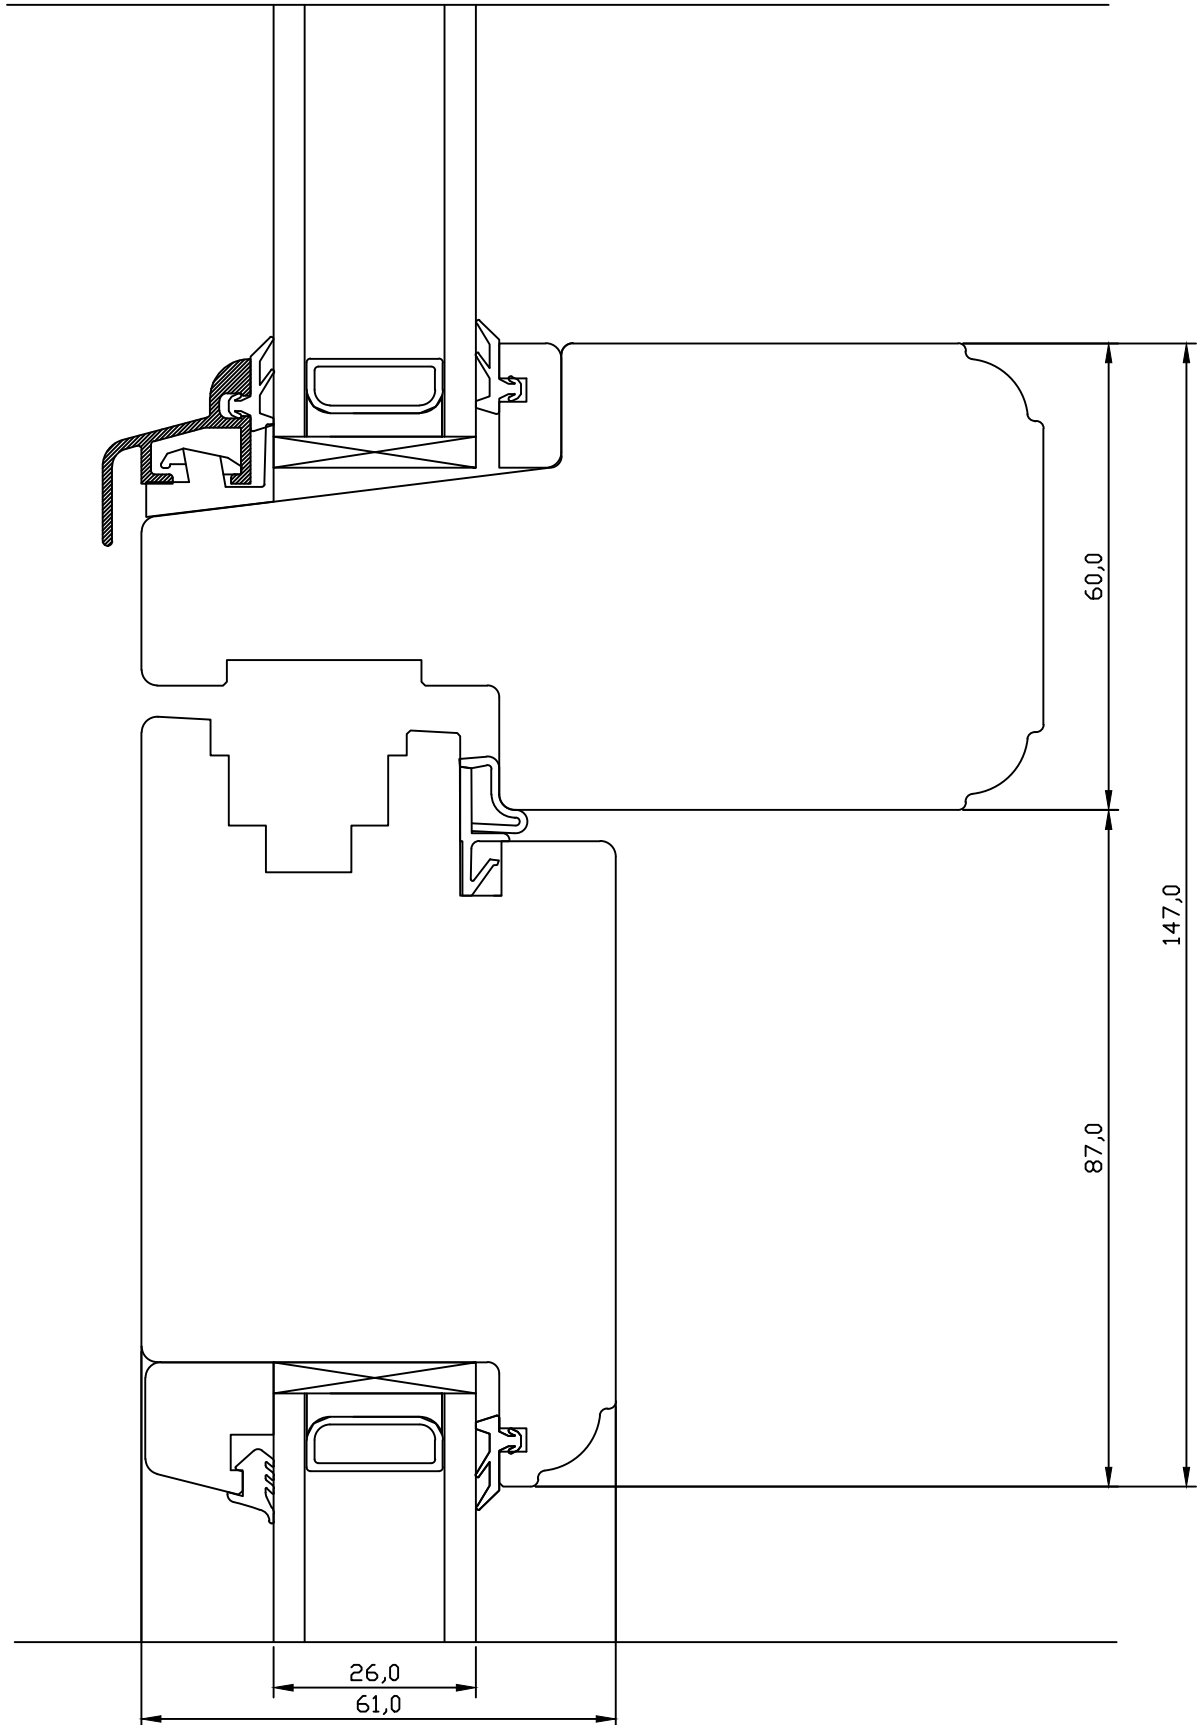

VJ.

Tootja jätab endale õiguse teha muudatusi !

Tootja jätab endale õiguse teha muudatusi!

TOOTMINE.		VIKING-12 OUTW.OP. WOODEN DOOR CROSS SECTION OF MULLION FIXED LIGHT NEXT TO THE DOOR		JOONISE NR: U2.0000.14
Viking Window AS Mäo, Järvamaa 72751 tlf.372 38 48 900.				MÕÖT: 1:1
KUUPÄEV: 17.11.08	AAP.			KINNITATUD: VJ.
REVISION A:		Klaasiliistu muudatus 951	asendatud 2951-ga.	
REVISION B: 25.08.11	EJ.			
REVISION C:				