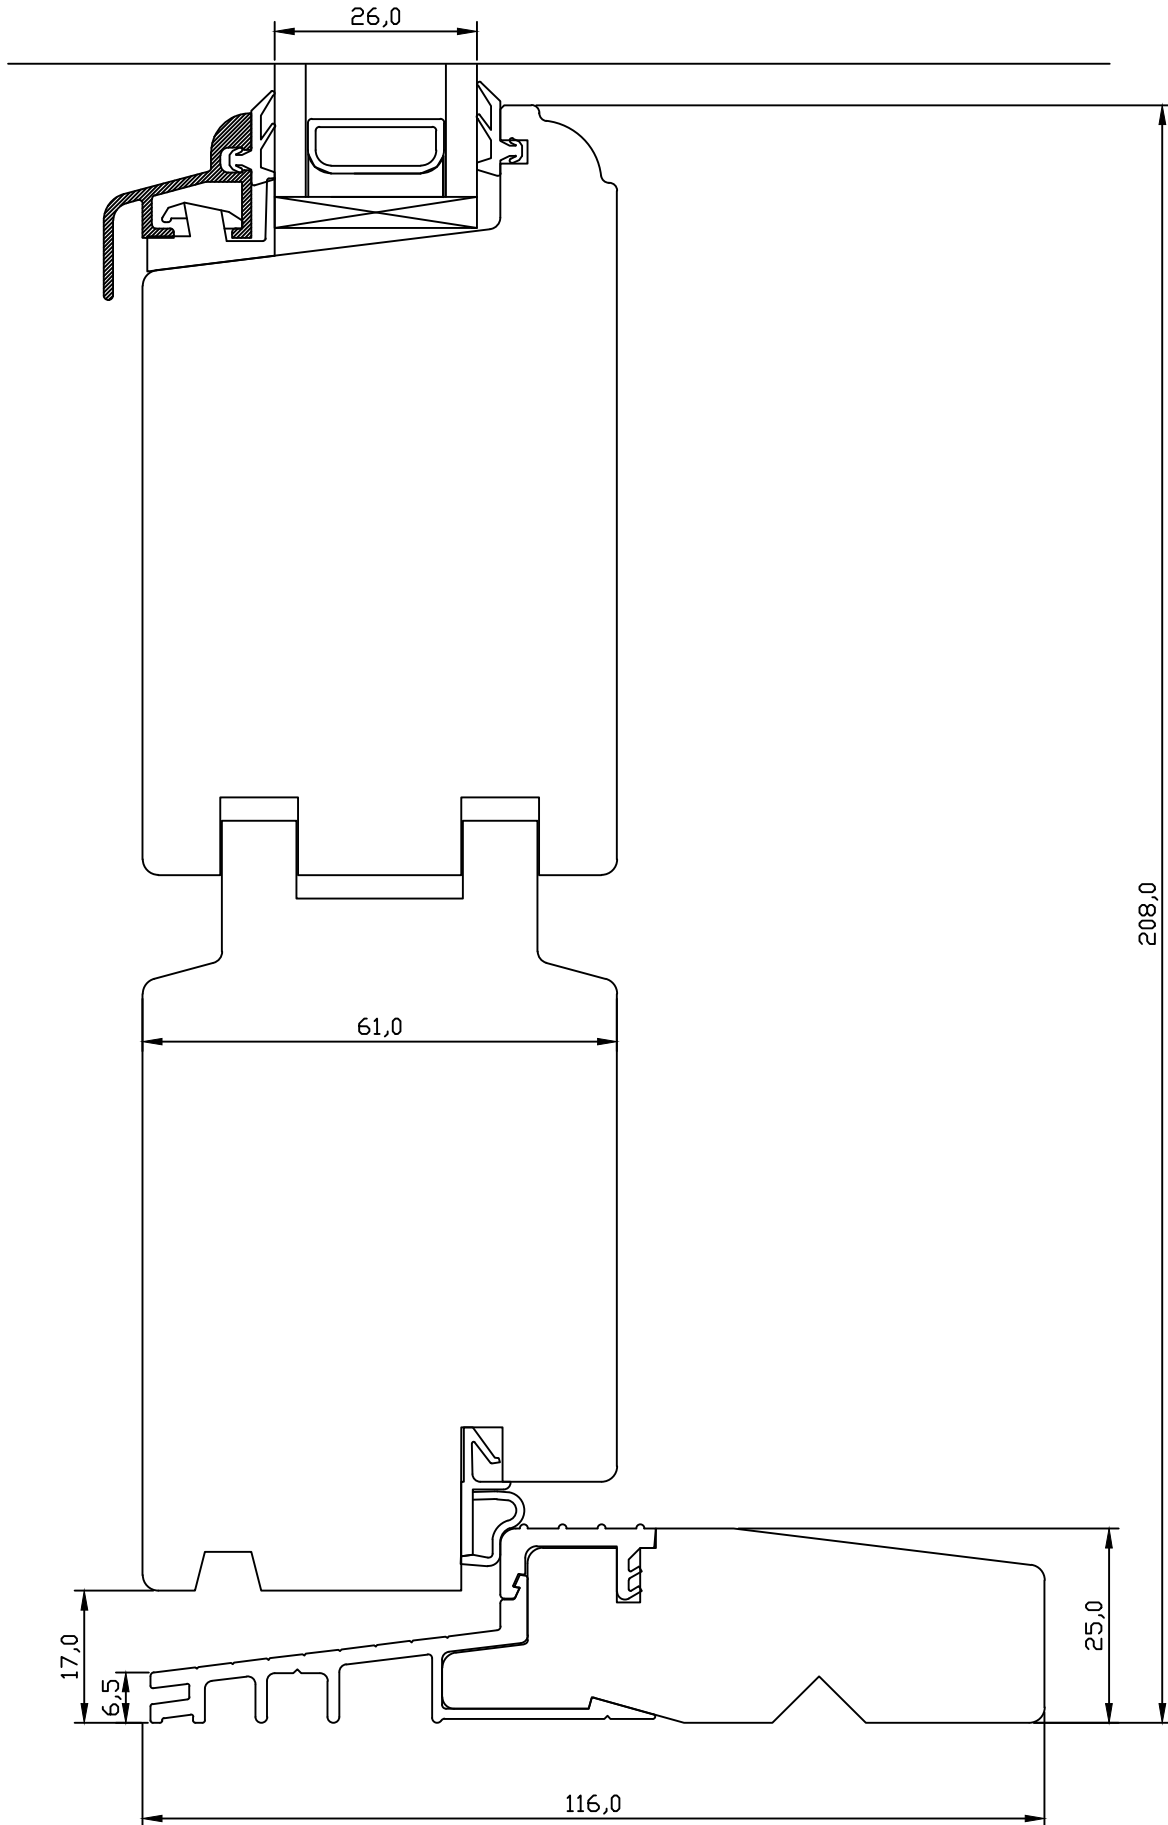

TOOTMINE.

Viking Window AS
Mäo, Järvamaa 72751 tlf.372 38 48 900

VIKING-12 OUTW.OP. WOODEN DOOR CROSS SECTION OF THRESHOLD

JOONISE NR:
U2.6000.10

KUUPÄEV:	26.04.04	VJ.
REVISION A:	31.01.06	AAP.
REVISION B:		
REVISION C:		

MÕÖT:	1:1
KINNITATUD:	
VJ.	

Tootja jätab endale õiguse teha muudatusi !