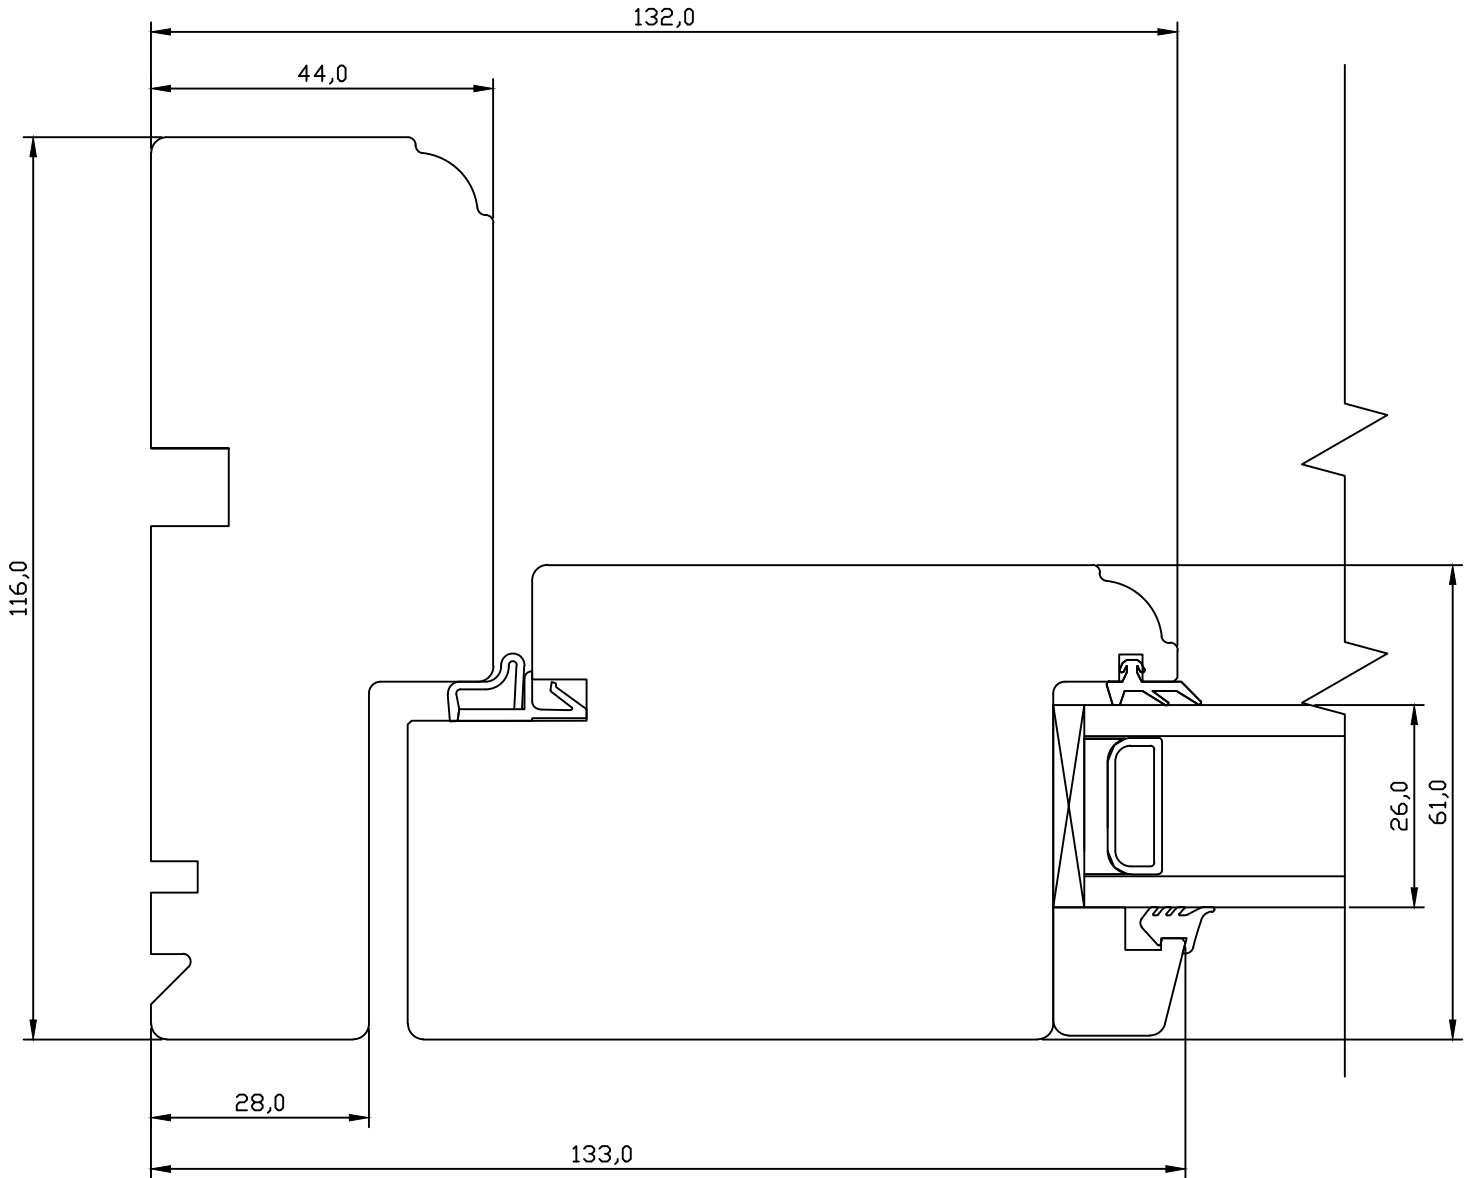

MÕÖT:	1:1
KINNITATUD:	VJ.

TOOTMINE.

Viking Window AS
Mõo, Järvamaa 72751 tlf.372 38 48 900

**VIKING-12 OUTW.OP. WOODEN DOOR
CROSS SECTION OF DOUBLE DOOR - MIDDLE**

JOONISE NR:	U2.7000.01
MÕÖT:	1:1
KINNITATUD:	
VJ.	