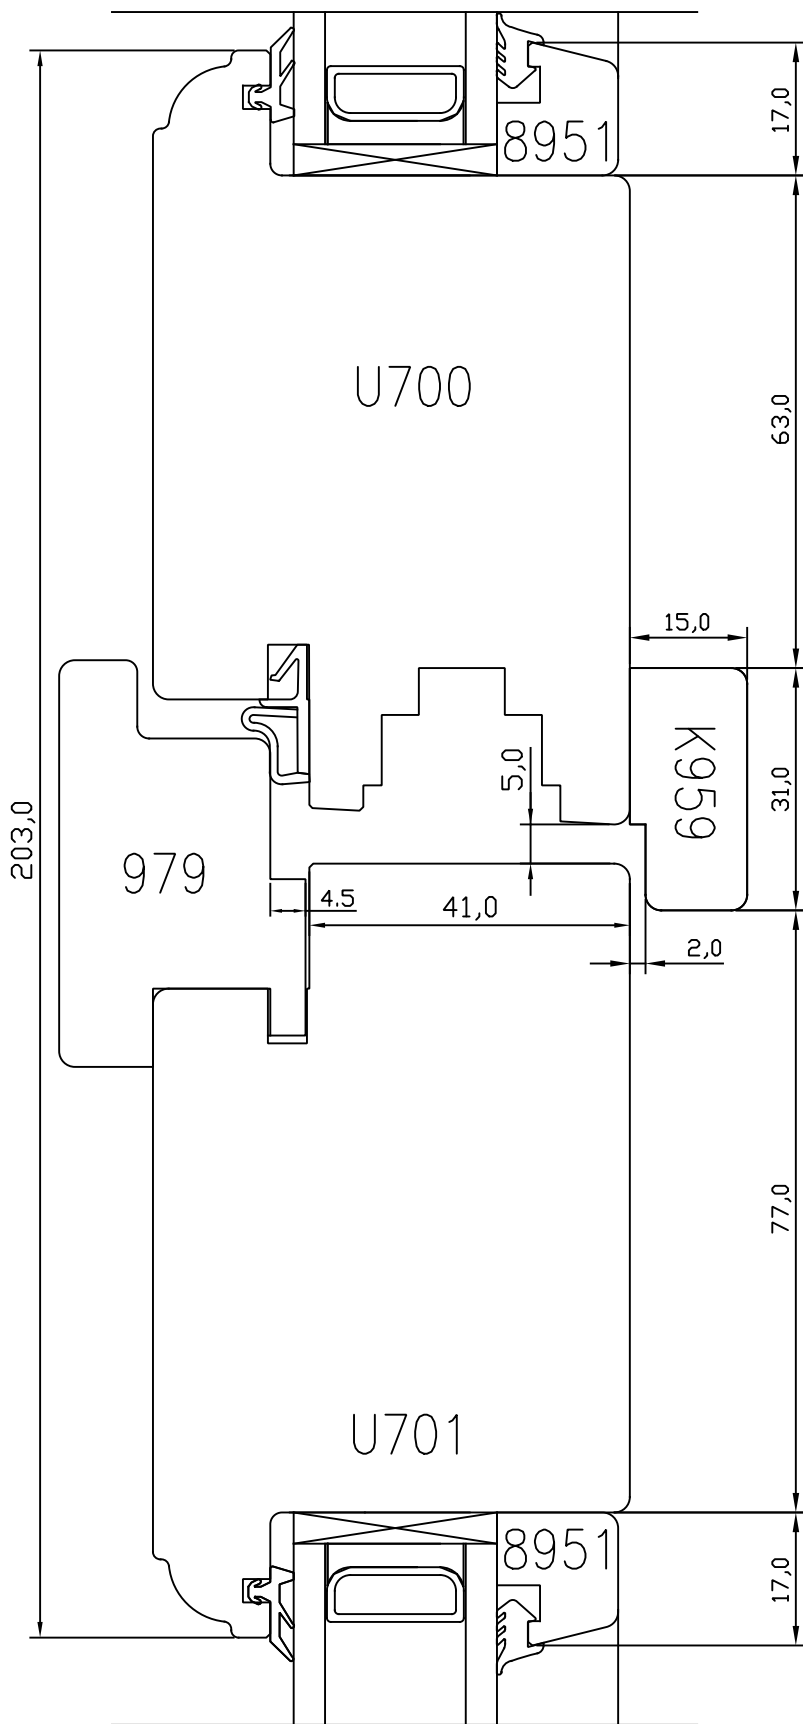

TOOTMINE.

Viking Window AS
Mõo, Järvamaa 72751 tlf.372 38 48 900

**VIKING-12 OUTW.OP. WOODEN DOOR
CROSS SECTION OF DOUBLE DOOR - MIDDLE**

JOONISE NR:	U2.7000.01
MÕÖT:	1:1
KINNITATUD:	
VJ.	

KUUPÄEV:	26.04.04	VJ.
REVISION A:	10.11.08	AAP.
REVISION B:	25.08.11	EJ.
REVISION C: