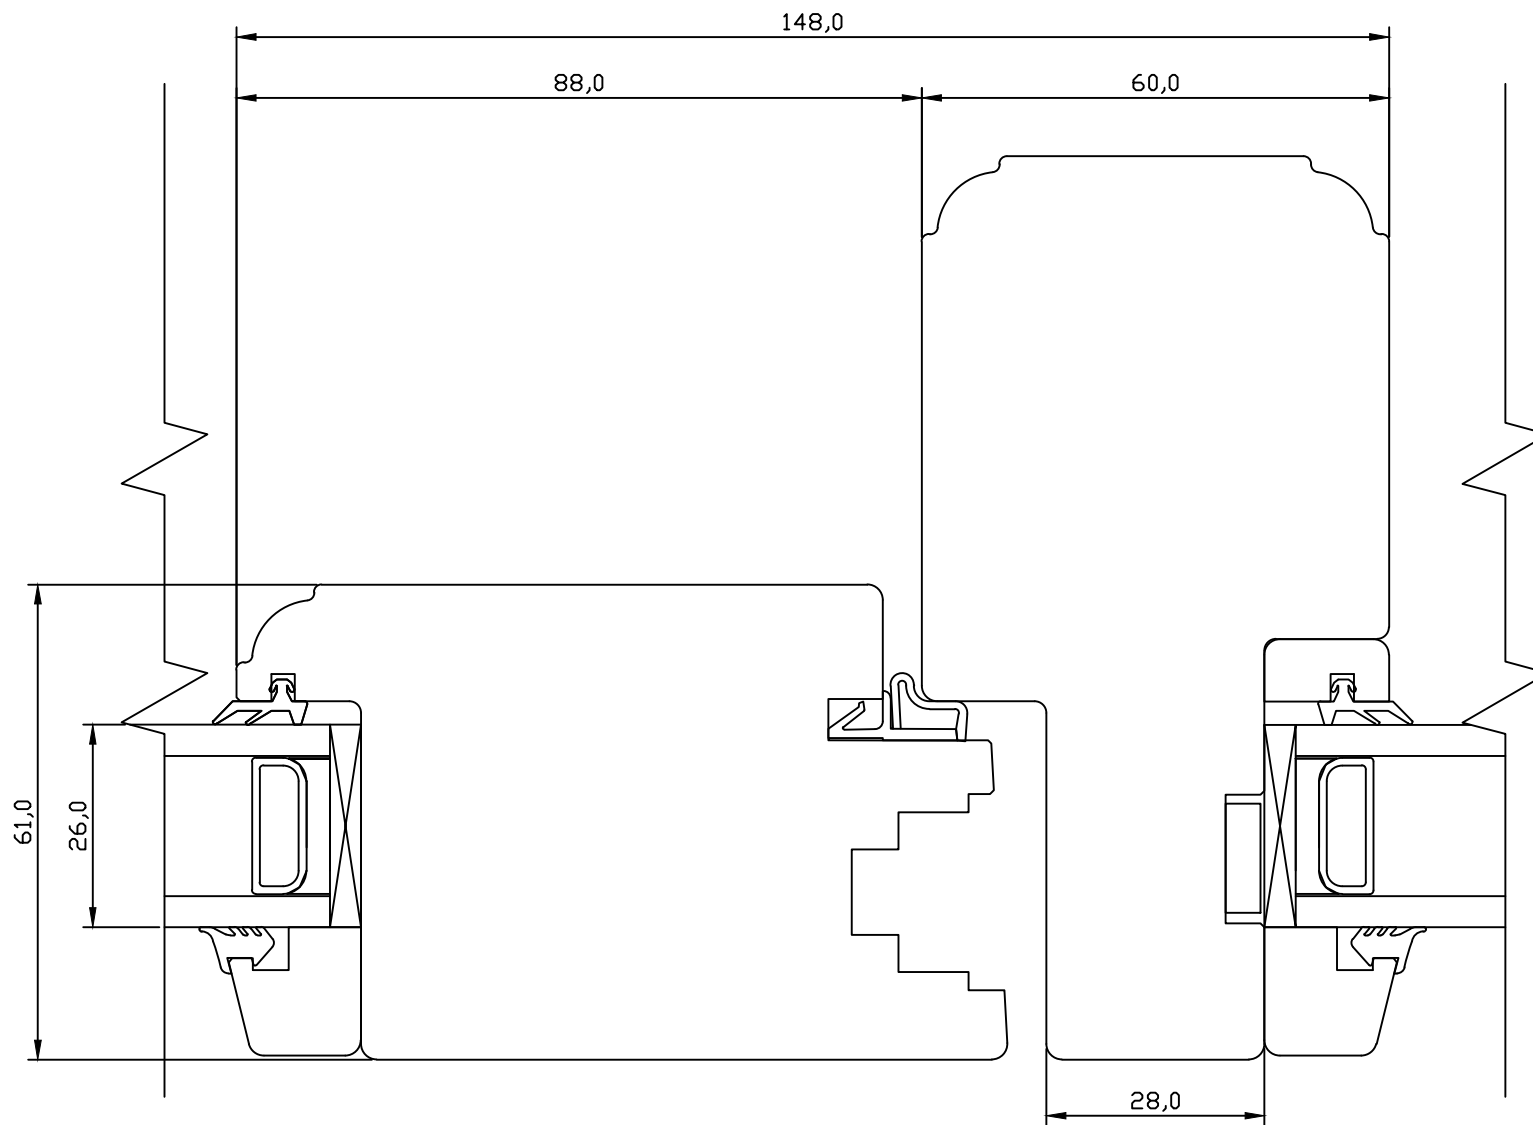

VJ.

Tootja jätab endale õiguse teha muudatusi !

Tootja jätab endale õiguse teha muudatusi!

TOOTMINE.		VIKING-12 OUTW.OP. WOODEN DOOR CROSS SECTION OF MULLION FIXED LIGHT NEXT TO THE DOOR		JOONISE NR: U2.0000.14
Viking Window AS Mäo, Järvamaa 72751 tlf.372 38 48 900.				MÕÖT: 1:1
KUUPÄEV: 17.11.08	AAP.			KINNITATUD: VJ.
REVISION A:		Klaasiliistu muudatus 951	asendatud 2951-ga.	
REVISION B: 25.08.11	EJ.			
REVISION C:				