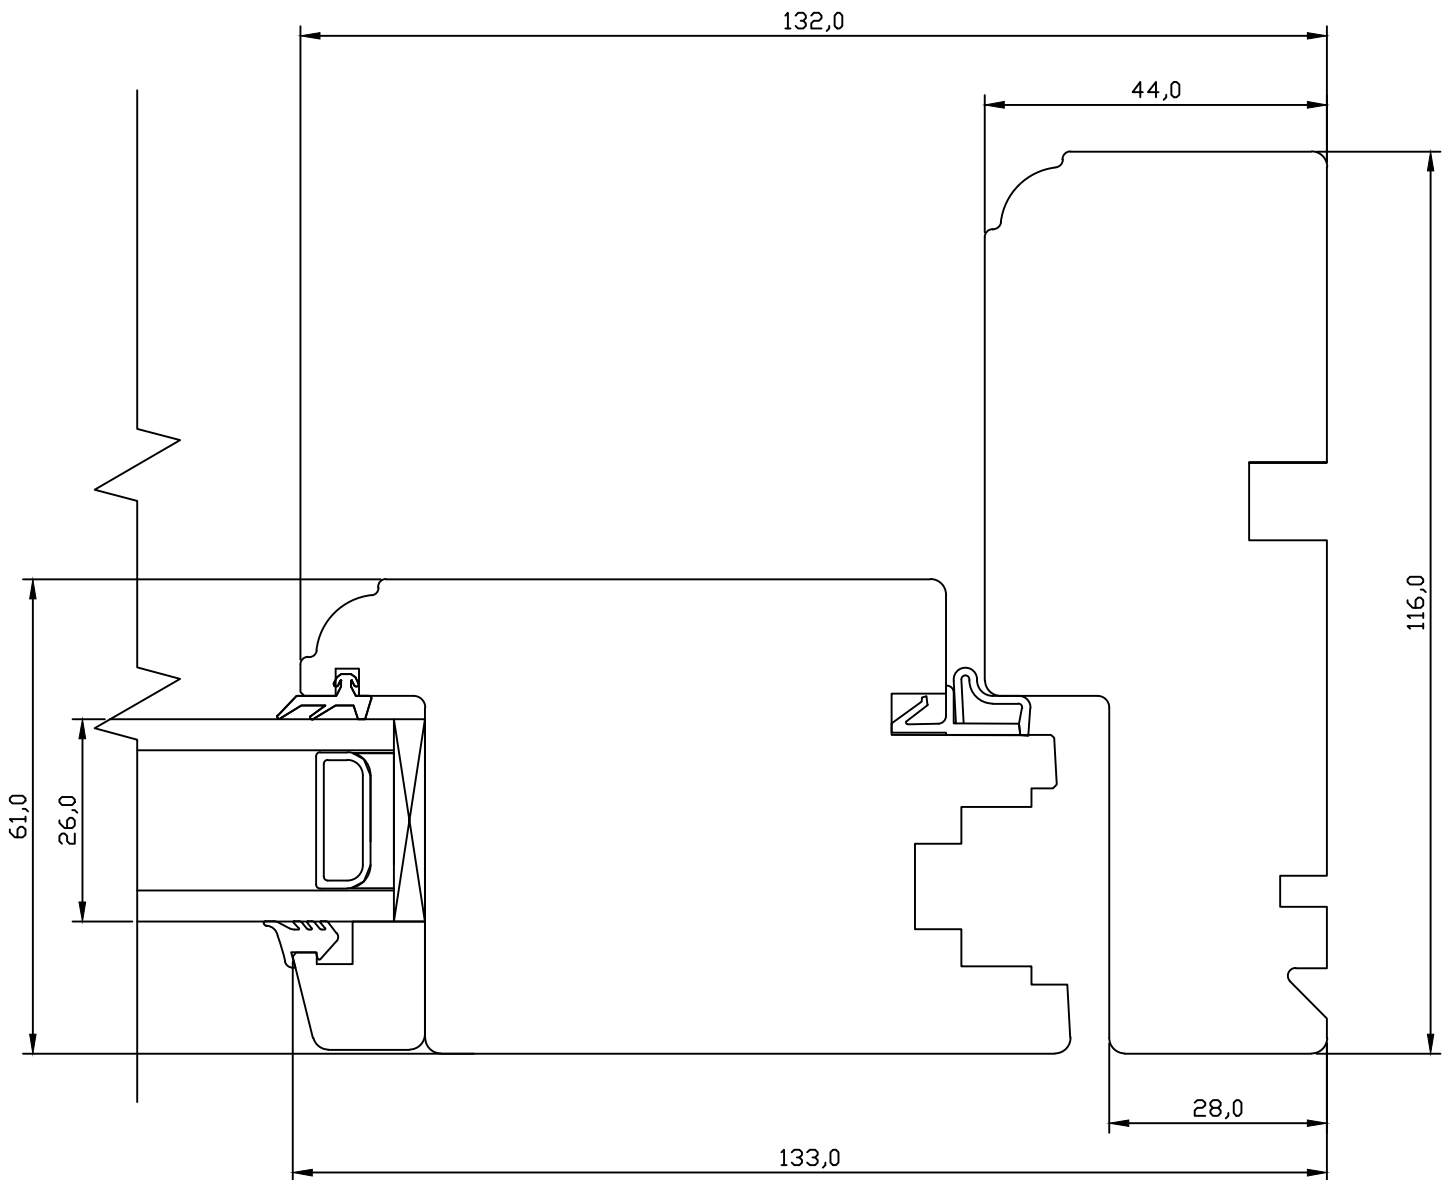

VIKING-12 OUTW.OP. WOODEN DOOR CROSS SECTION OF ESPAGNOLETTE SIDE

JOONISE NR:
U2.6000.09

KUUPÄEV:	26.04.04	VJ.
REVISION A:	21.11.08	AAP.
REVISION B:	25.08.11	EJ.
REVISION C:		

MÕÖT:	1:1
KINNITATUD:	
VJ.	