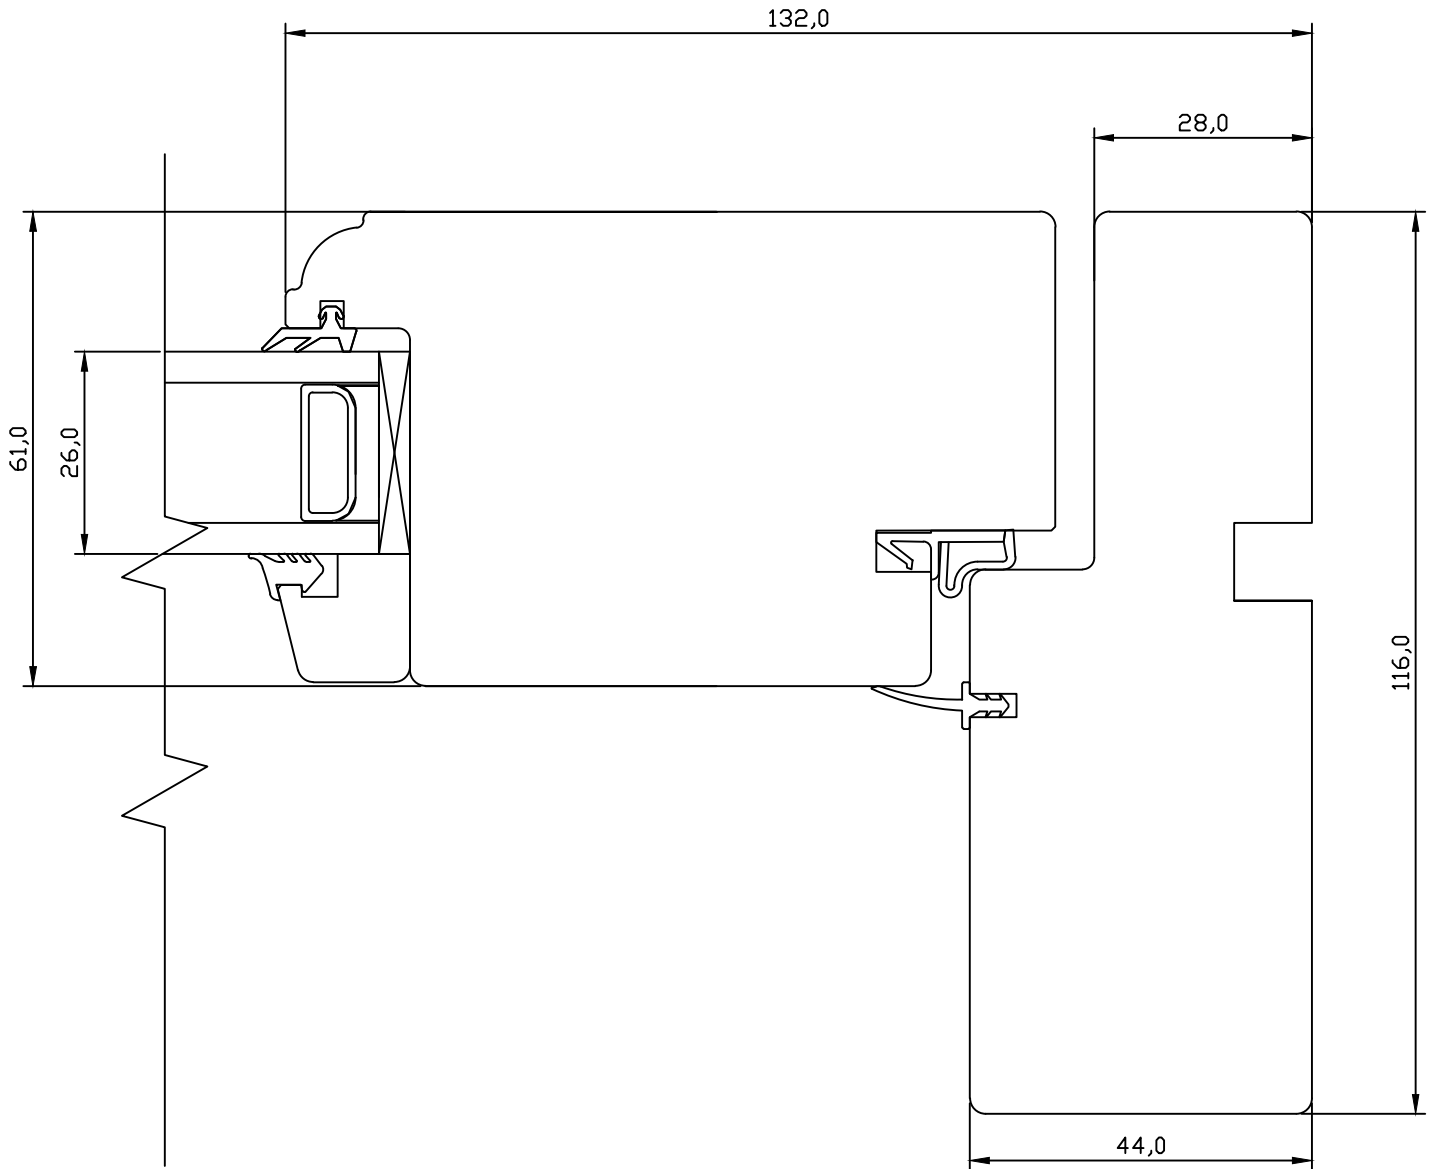

MÕÖT:	1:1
KINNITATUD:	VJ.

TOOTMINE.

Viking Window AS
Mõo, Järvamaa 72751 tlf.372 38 48 900

**VIKING-12 INW.OP. WOODEN DOOR
CROSS SECTION OF DOUBLE DOOR - MIDDLE**

JOONISE NR:
U2.7300.01

KUUPÄEV: 26.04.04 VJ.