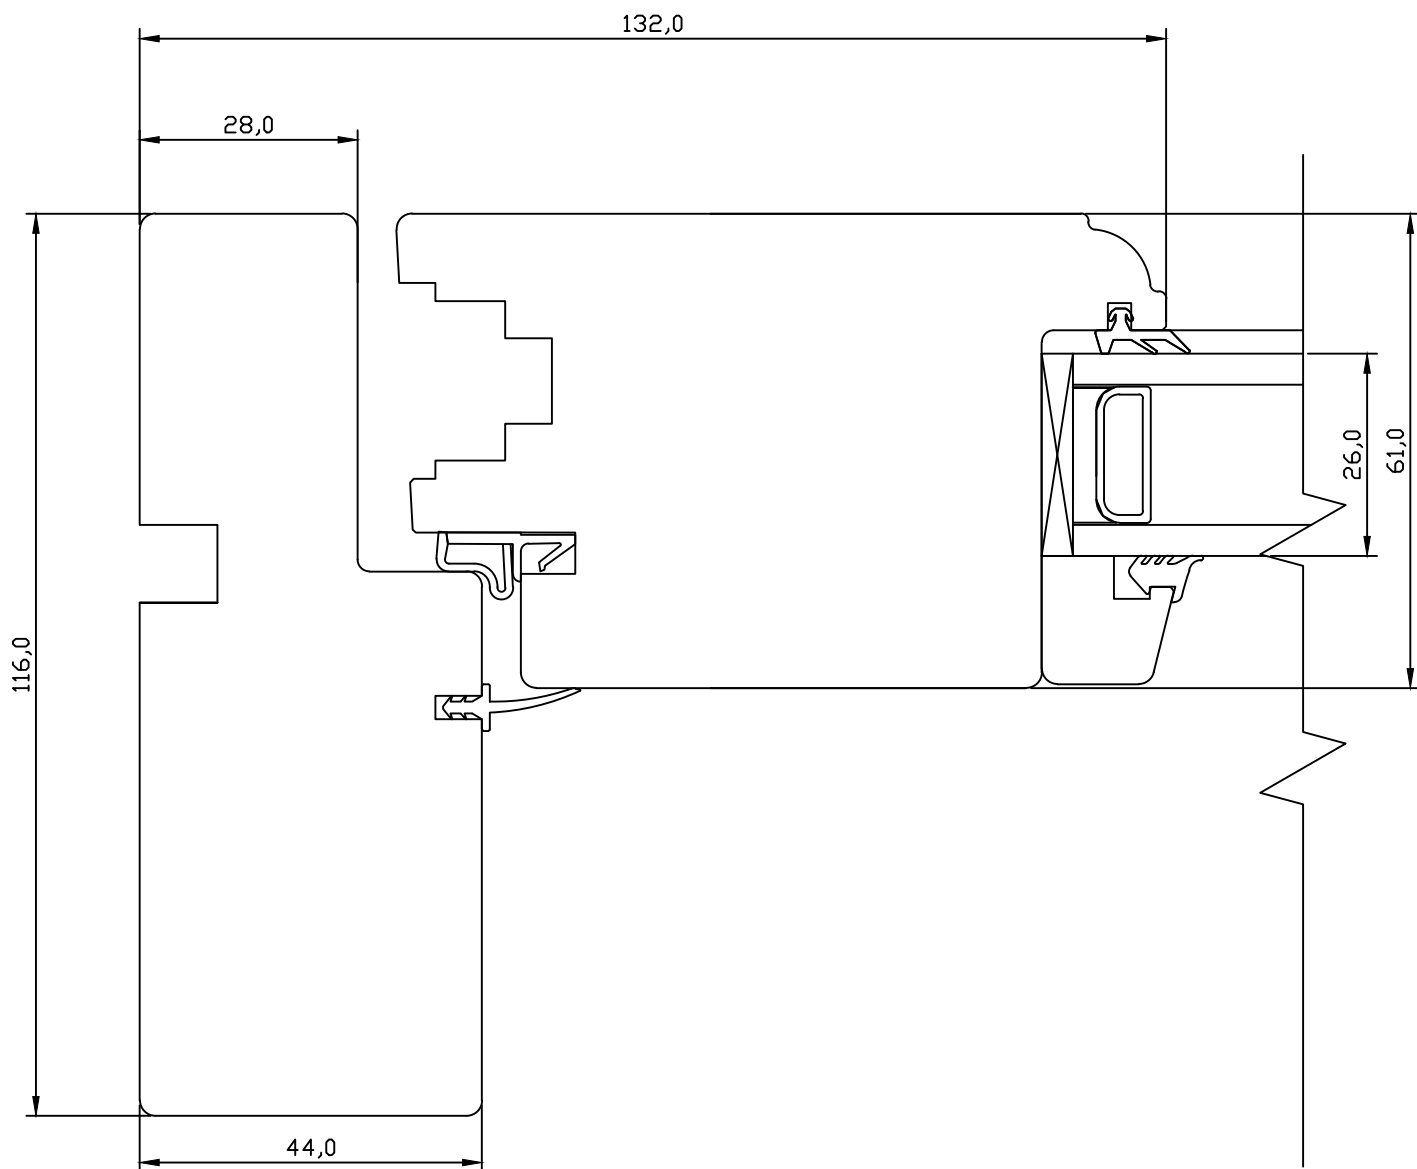

TOOTMINE.

Viking Window AS
Mõo, Järvamaa 72751 tlf.372 38 48 900

VIKING-12 INW.OP. WOODEN DOOR
CROSS SECTION OF ESPAGNOLETTE SIDE

JONISE NR:

U2.6300.02

KUUPÄEV: 26.04.04 VJ.

MÕÖT: 1:1

REVISION A: 21.11.08 AAP.

REVISION B: 25.08.11 EJ.

REVISION C: 03.02.12 VJ.

KINNITATUD:

VJ.