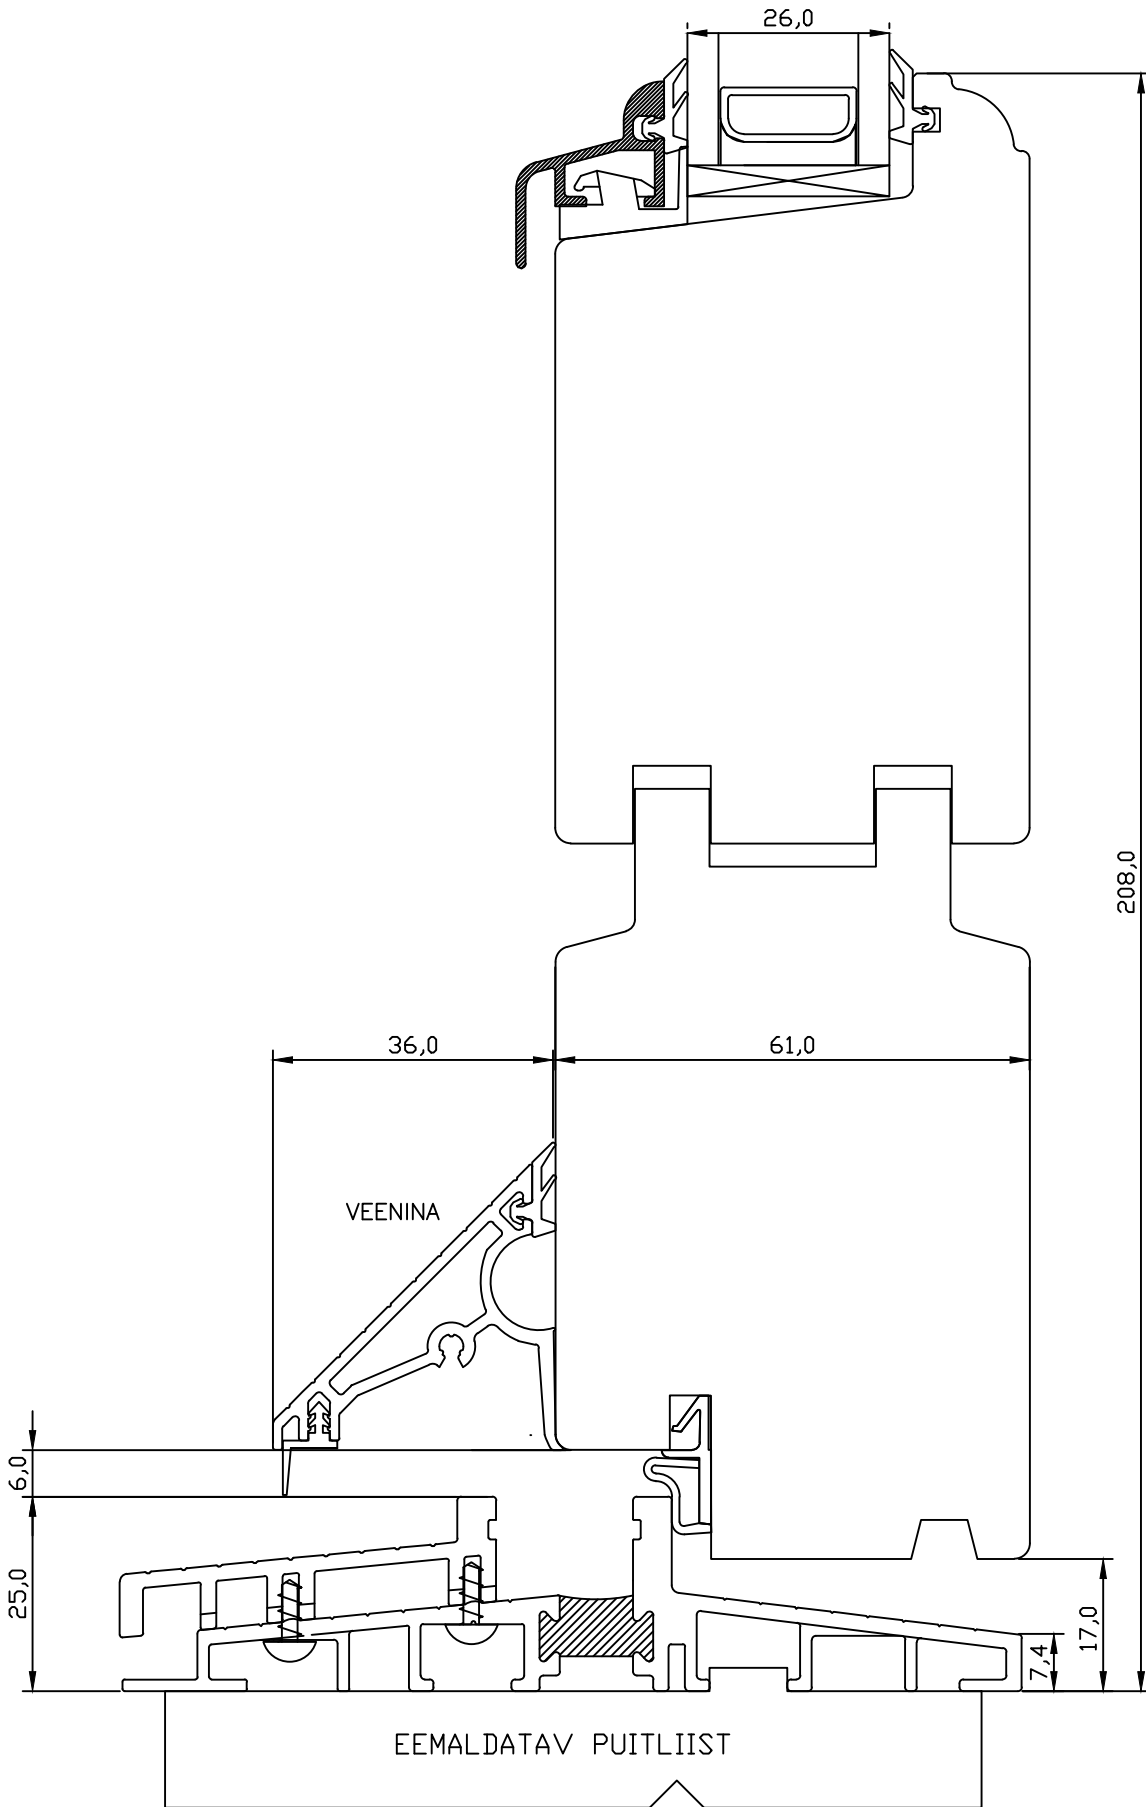

TOOTMINE.

Viking Window AS
Mõo, Järvamaa 72751 tlf.372 38 48 900

**VIKING-12 INW.OP. WOODEN DOOR
CROSS SECTION OF THRESHOLD**

JOONISE NR:
U2.6300.04

KUUPÄEV:	26.04.04	VJ.
REVISION A:	01.02.06	AAP.
REVISION B:	11.10.07	AAP.
REVISION C:		EJ.

MÕÖT: 1:1
KINNITATUD:
VJ.

Tootja jätab endale õiguse teha muudatusi !