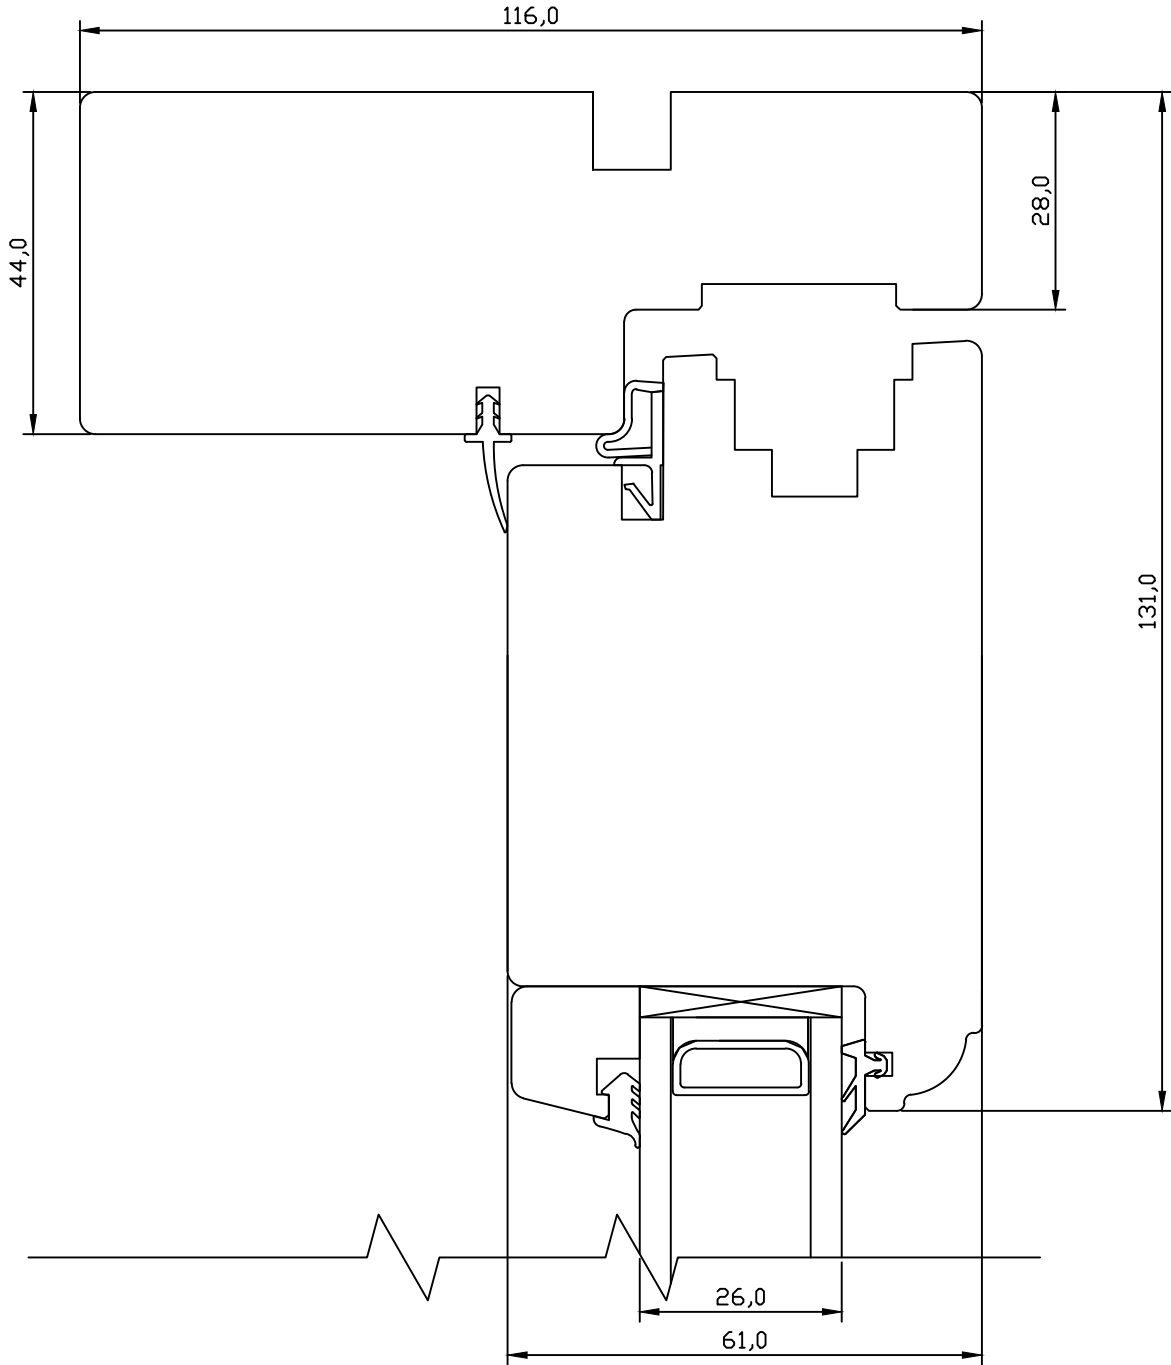

TOOTMINE.

Viking Window AS
Mõo, Järvamaa 72751 tlf.372 38 48 900

VIKING-12 INW.OP. WOODEN DOOR CROSS SECTION OF HEAD

JOONISE NR:
U2.6300.01

KUUPÄEV:	26.04.04	VJ.
REVISION A:	21.11.08	AAP.
REVISION B:	25.08.11	EJ.
REVISION C:	03.02.12	VJ.

MÕÖT:	1:1
KINNITATUD:	VJ.