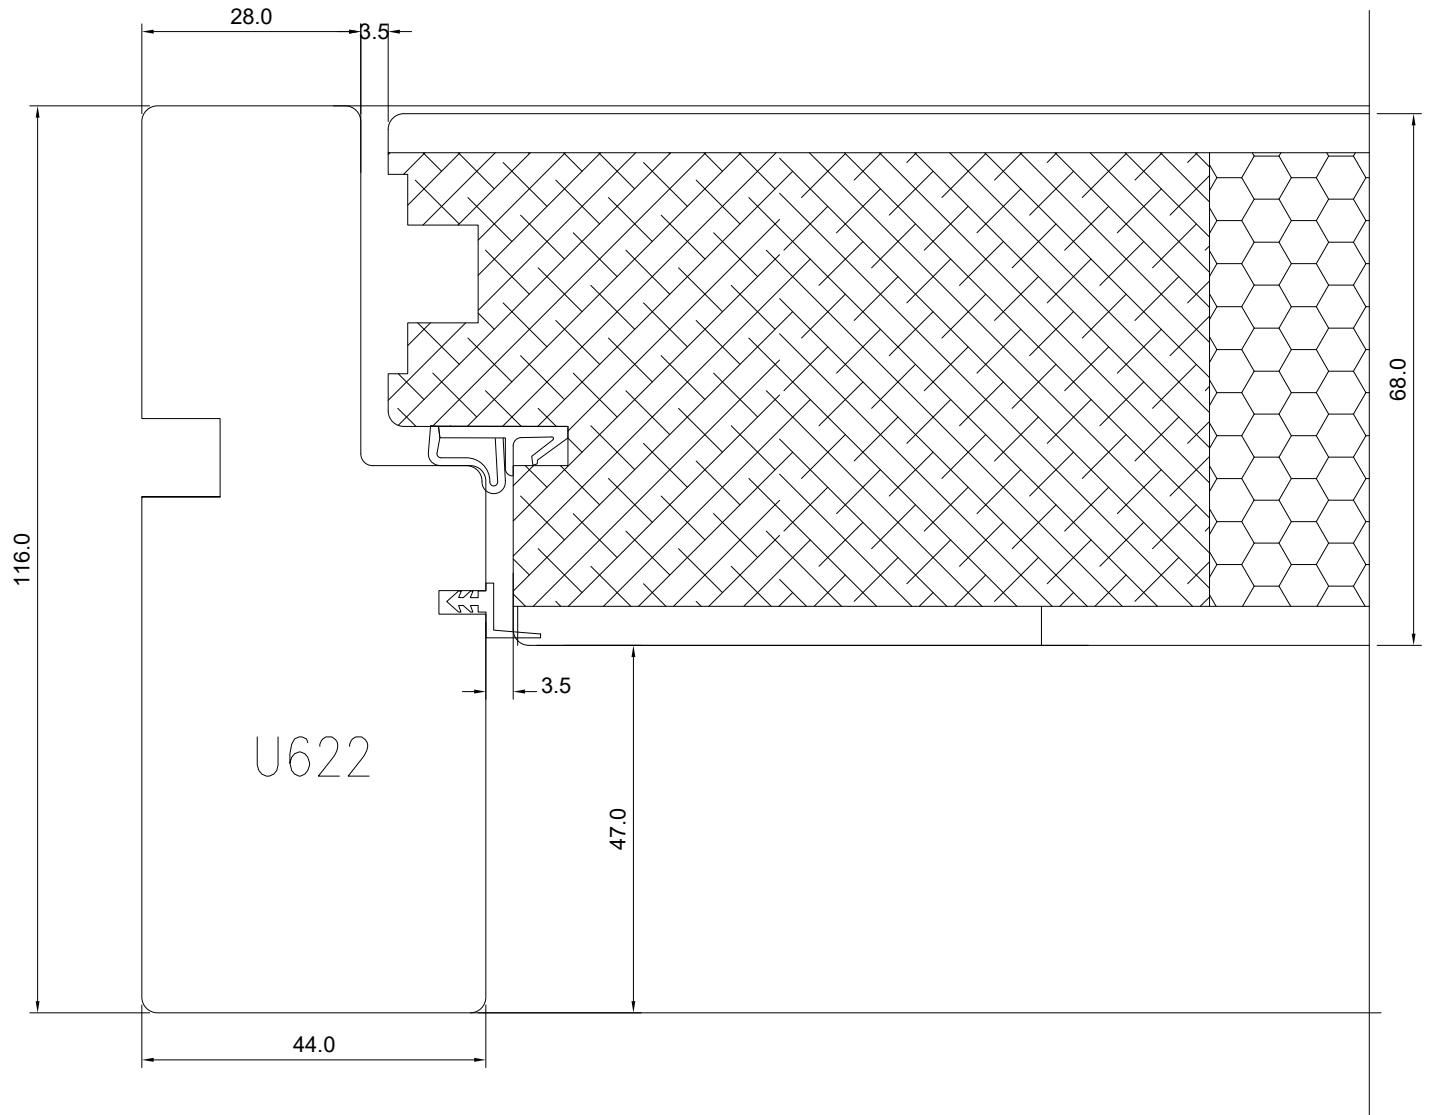

Viking Window AS
 Mõo, Järvamaa 72751 tlf.372 38 53 007.

VIKING 12 KILPUKS (68 mm)
SISSE AVATAV - HINGEDEPOOLNE KÜLG

JOONISE NR:

KU2.353

MÕÖT: 1:1

KINNITATUD:

RN.

KUUPÄEV:	13.04.15	VJ.
REVISION A:	20.10.15	VJ.
REVISION B:		
REVISION C:		