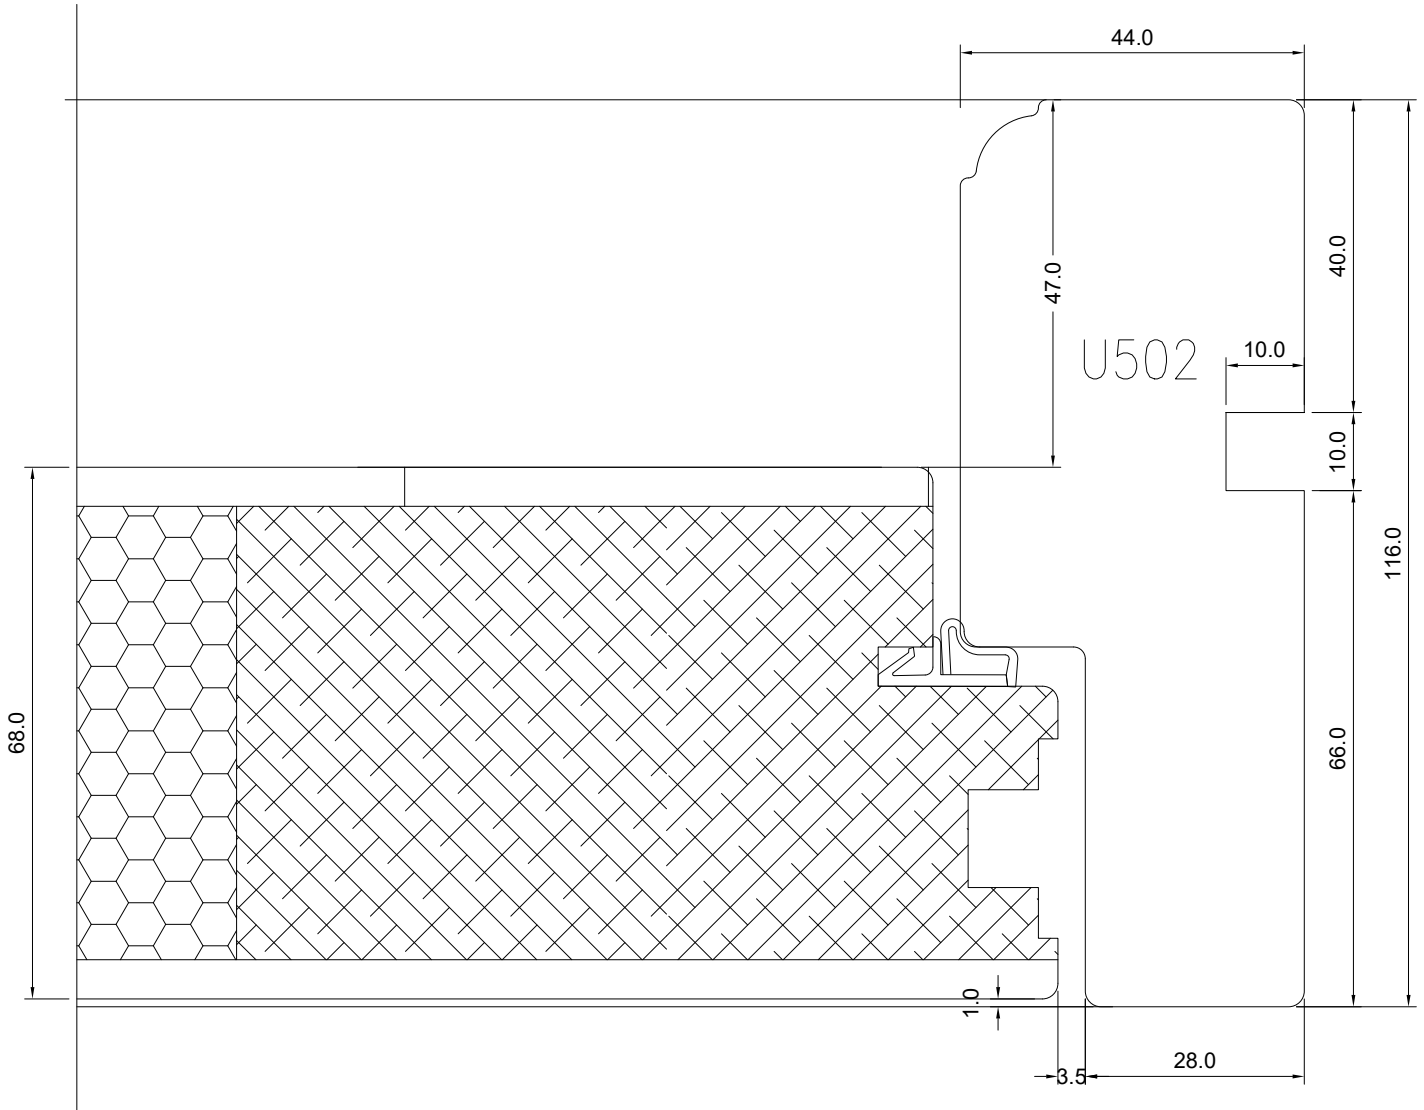

MÕÖT: 1:1

KINNITATUD:

RN.

TOOTMINE.

Viking Window AS
Mõo, Järvamaa 72751 tlf.372 38 53 007.VIKING 12 KILPUKS (68 mm)
VÄLJA AVATAV – KAHEPOOLNE UKS

JONISE NR:

KUUPÄEV: 05.07.11 RN.

MÕÖT: