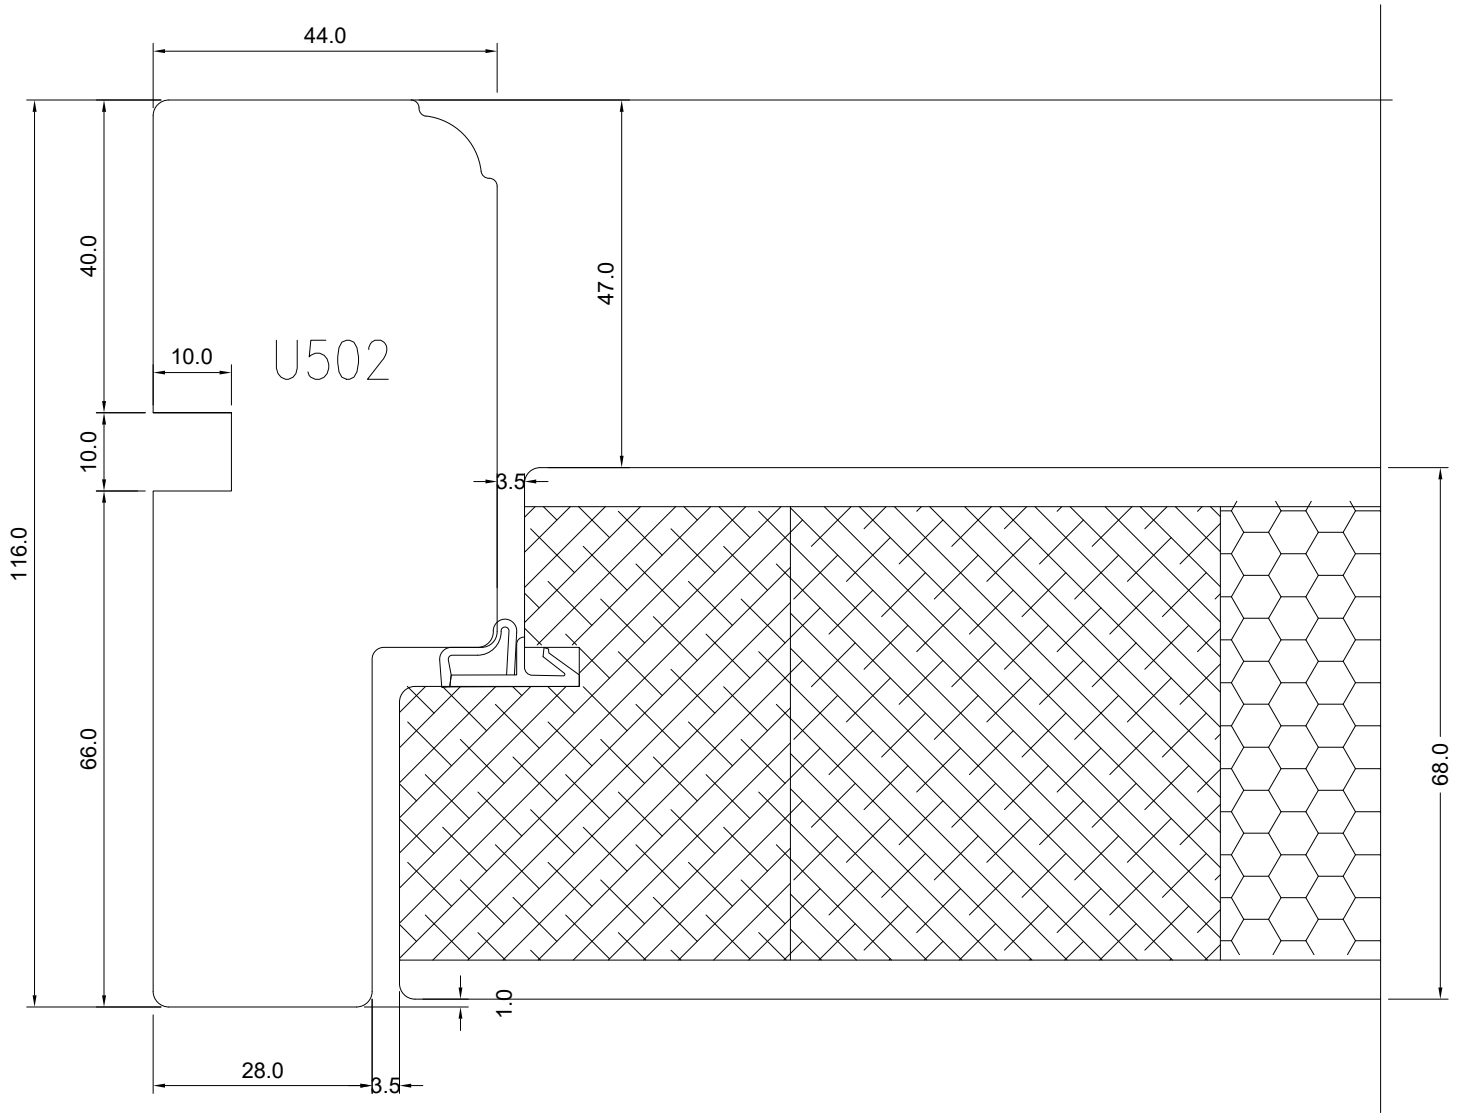

TOOTMINE.

Viking Window AS
Mõo, Järvamaa 72751 tlf.372 38 53 007.

VIKING 12 KILPUKS (68 mm)

VÄLJA AVATAV – KÄEPIDEMEPOOLNE KÜLG

JOONISE NR:

KU2.357

KUUPÄEV: 23.09.08 VJ.

MÕÖT: 1:1

REVISION A: 20.10.15 VJ.

REVISION B:

KINNITATUD:

REVISION C:

RN.