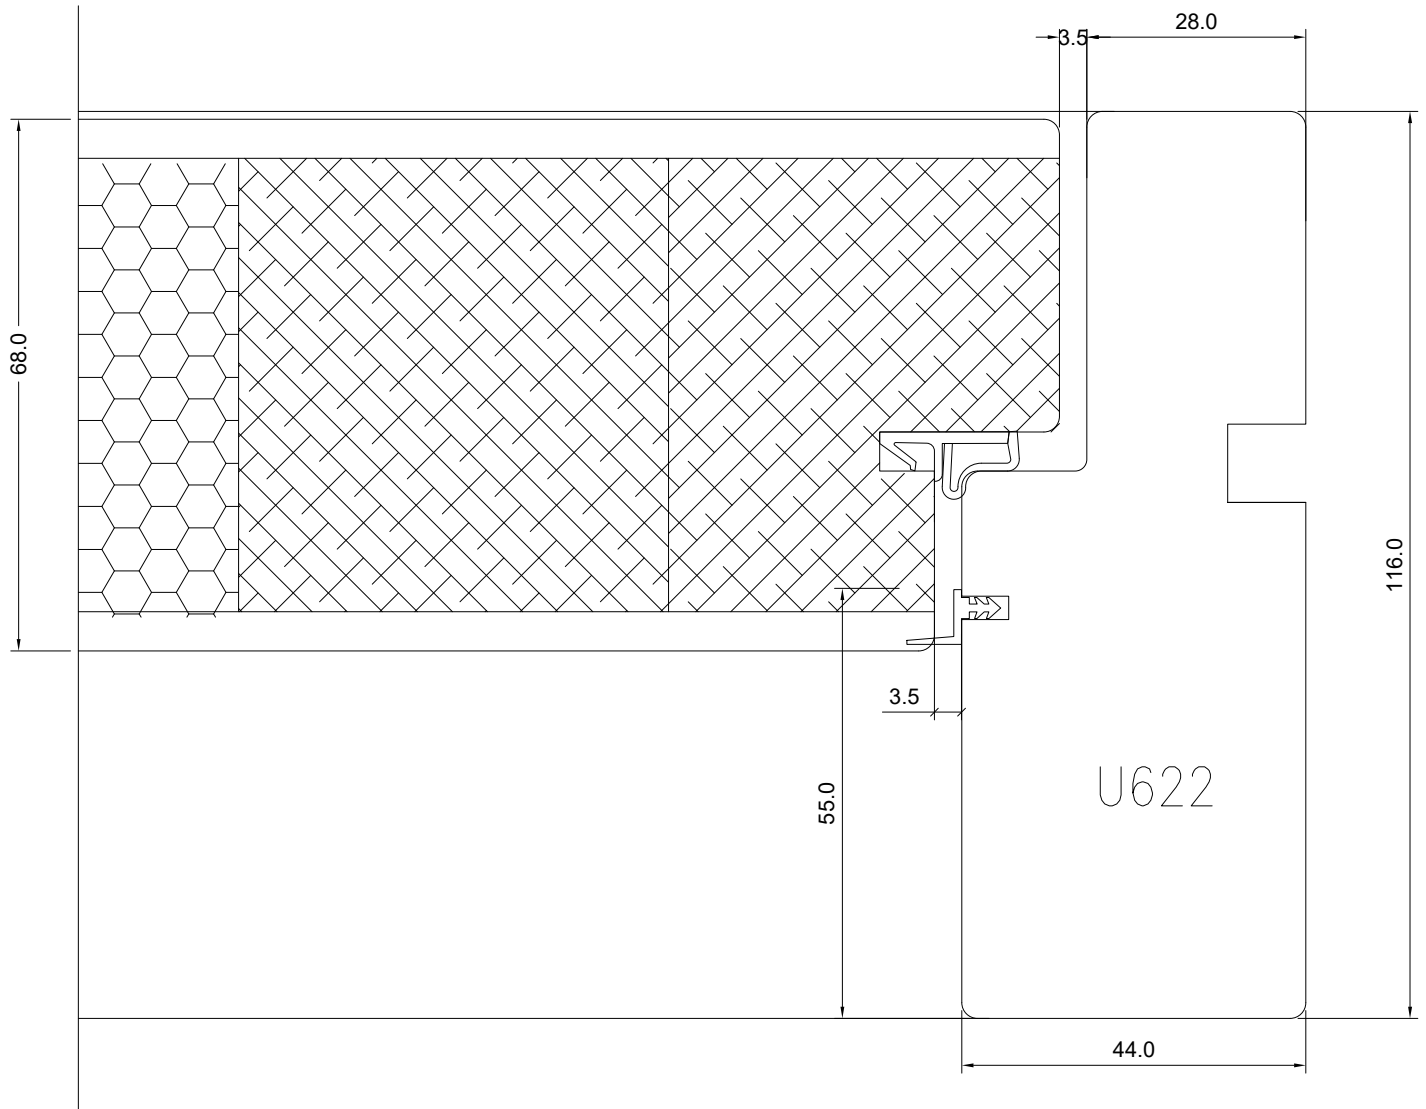

TOOTMINE.

Viking Window AS
Mõo, Järvamaa 72751 tlf.372 38 53 007.

VIKING 12 KILPUKS (68 mm)
SISSE AVATAV - KÄEPIDEMEPOOLNE KÜLG

JOONISE NR:

KU2.354

MÕÖT: 1:1

KINNITATUD:

RN.

KUUPÄEV:	13.04.15	VJ.
REVISION A:	15.06.17	VJ.
REVISION B:		
REVISION C: