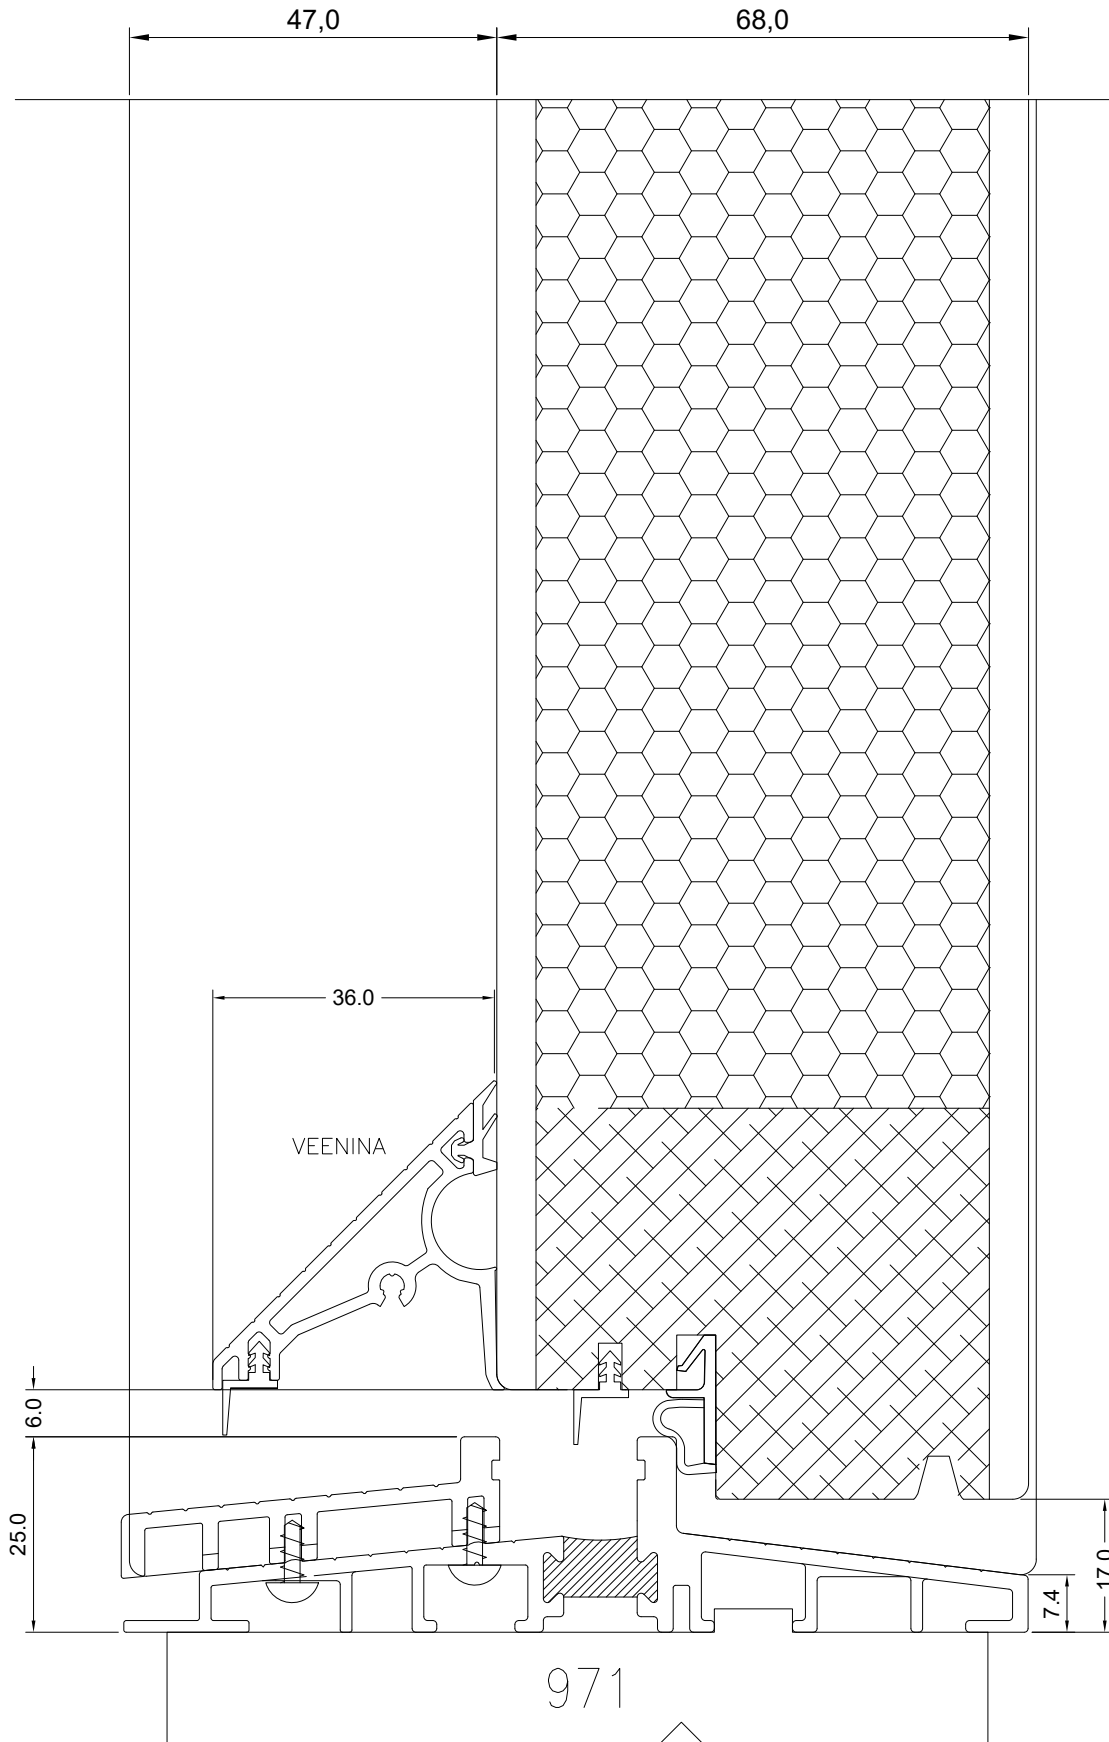

TOOTMINE.

Viking Window AS
Mõo, Järvamaa 72751 tlf.372 38 53 007.

**VIKING 12 KILPUKS (68 mm)
SISSE AVATAV – UKSEPAKK**

JOONISE NR:

KU2.356

KUUPÄEV: 23.09.08 VJ.

MÕÖT: 1:1

REVISION A: 20.10.15 VJ.

REVISION B:

KINNITATUD:

REVISION C:

RN.