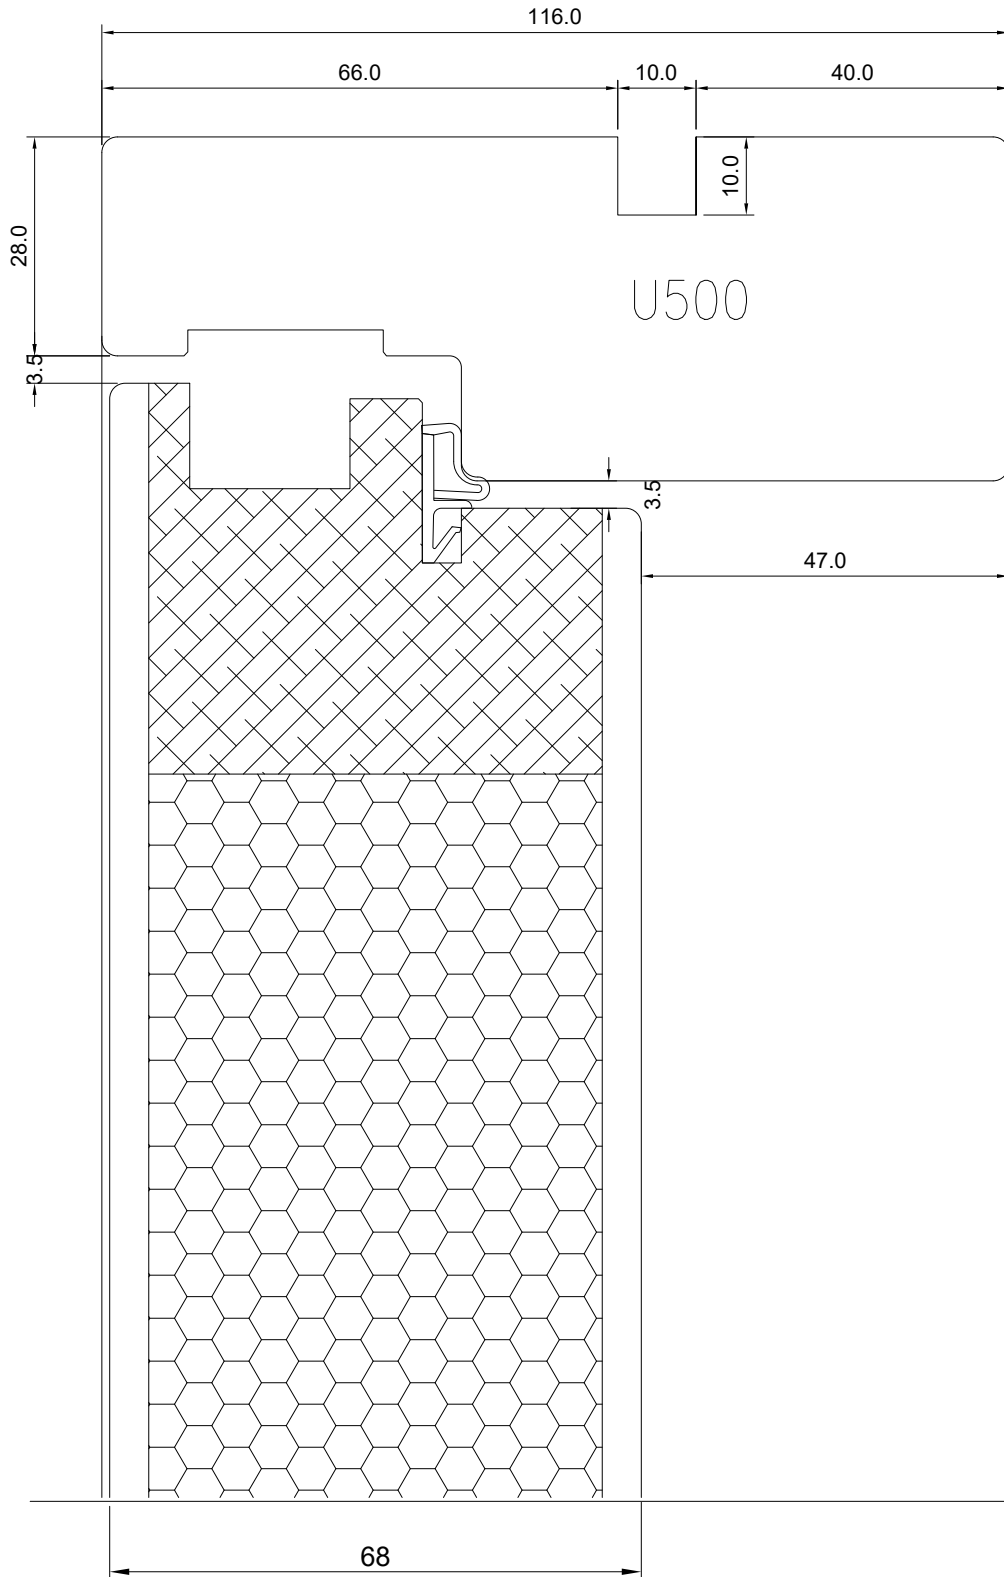

TOOTMINE.

Viking Window AS
Mõo, Järvamaa 72751 tlf.372 38 53 007.

**VIKING 12 KILPUKS (68 mm)
VÄLJA AVATAV - ÜLEMINE OSA**

JOONISE NR:

KU2.351

KUUPÄEV:	23.09.08	VJ.
REVISION A:	20.10.15	VJ.
REVISION B:		
REVISION C:		

MÕÖT: 1:1

KINNITATUD:

RN.