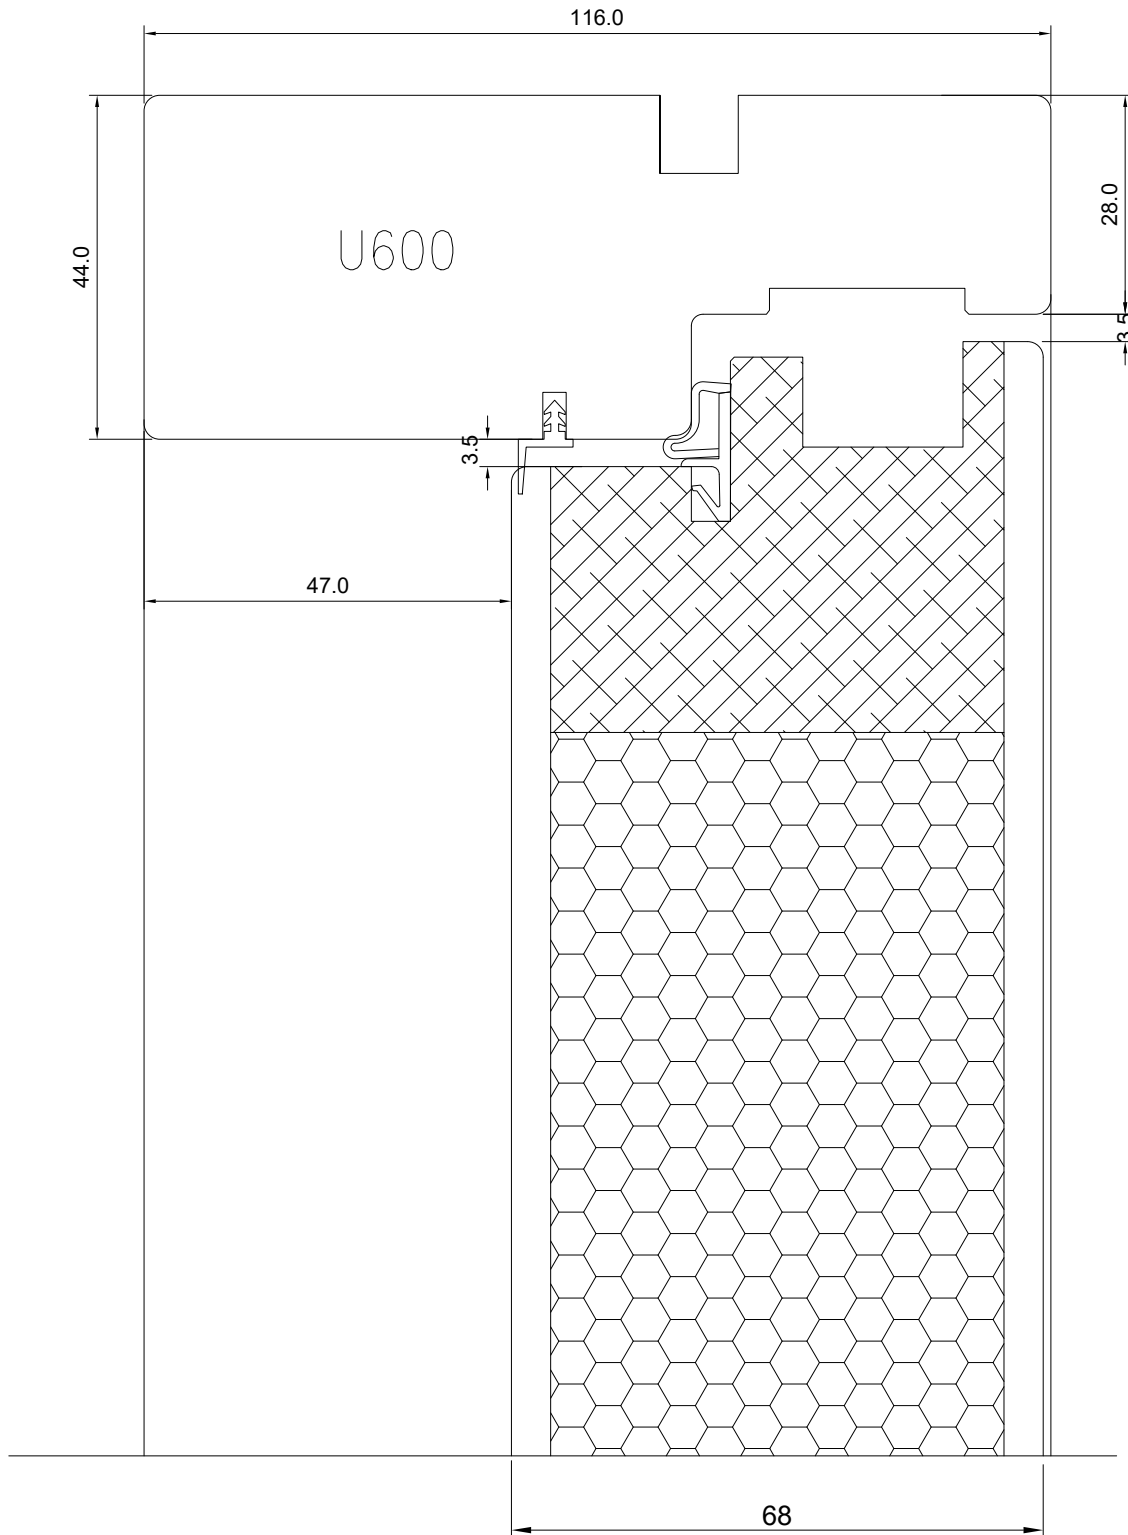

TOOTMINE.

Viking Window AS
Mõo, Järvamaa 72751 tlf.372 38 53 007.

VIKING 12 KILPUKS (68 mm)
SISSE AVATAV - ÜLEMINE OSA

JONISE NR:

KU2.352

KUUPÄEV: 23.09.08 VJ.

MÕÖT: 1:1

REVISION A: 20.10.15 VJ.

REVISION B:

KINNITATUD:

REVISION C:

RN.

Tootja jätab endale õiguse teha muudatusi !