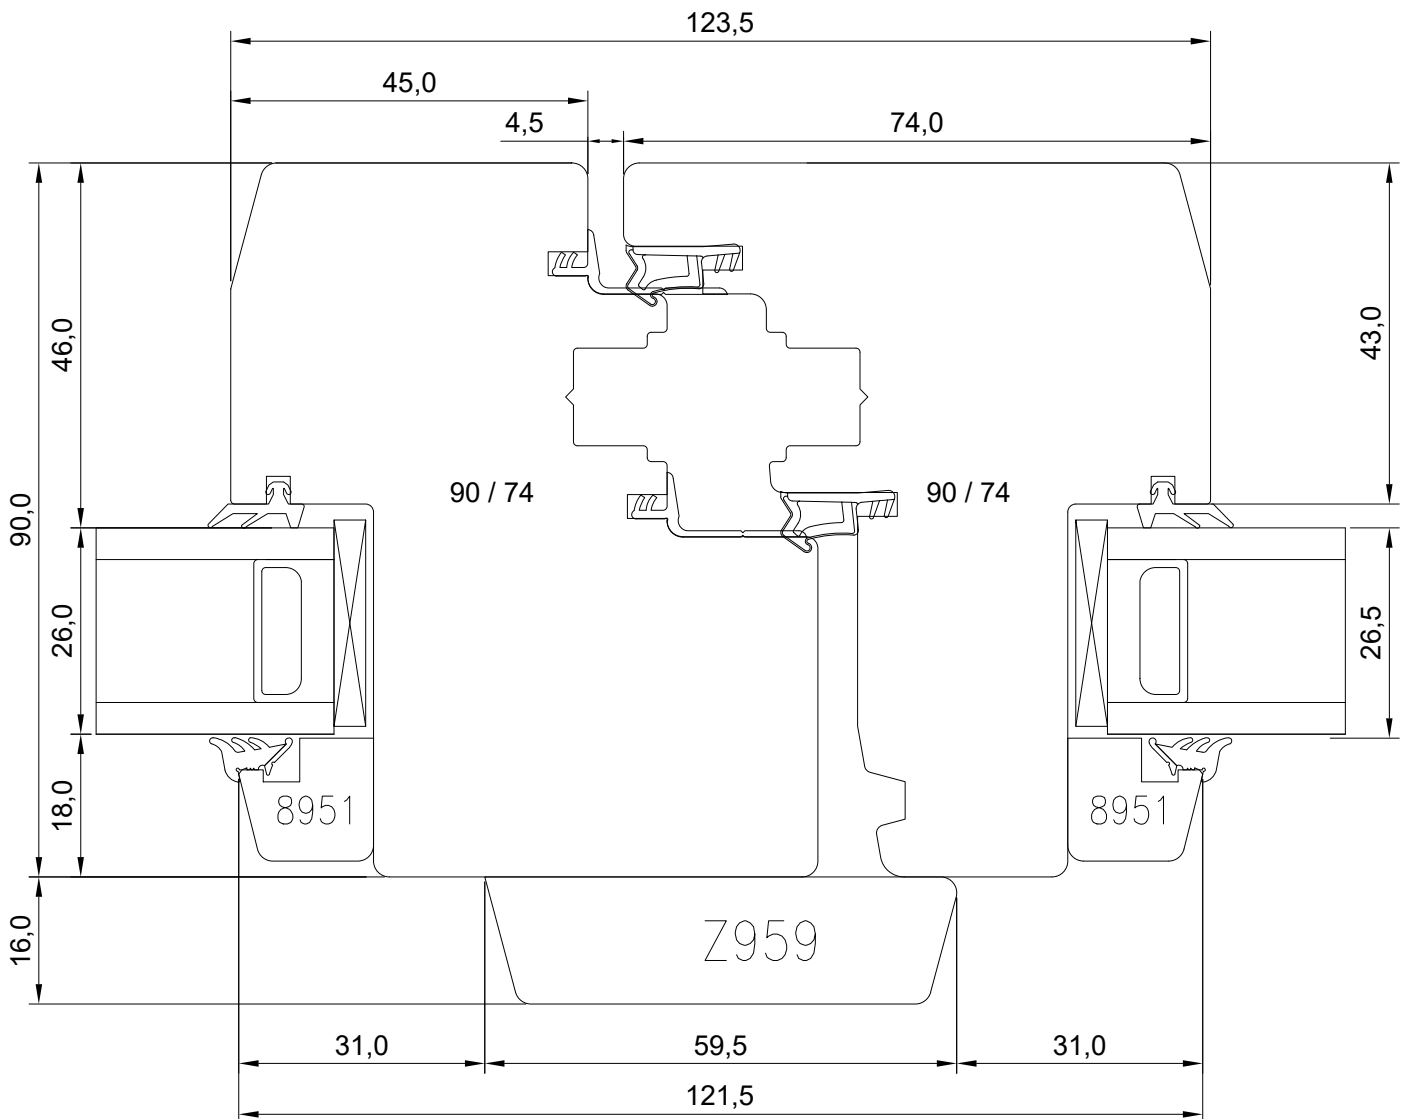

Mäo, J ärvamaa 72751
Tel. 384 8900
E-post: viking@viking.ee
www.viking.ee

DK22 2-GLAZED WOODEN WINDOW VERTICAL MIDDLE JUNCTION OF DOUBLE SASH

JOONISE NR:

DK22.2.2.14

KUUPÄEV: 30.11.21 VJ

MÕÕTKAVA: 1:1

VERSIOON A:

TOOTJA JÄTAB ENDALE
ÕIGUSE TEHA MUUDATUSI!

VERSIOON B:

Manufacturer has reserved the right to make changes!