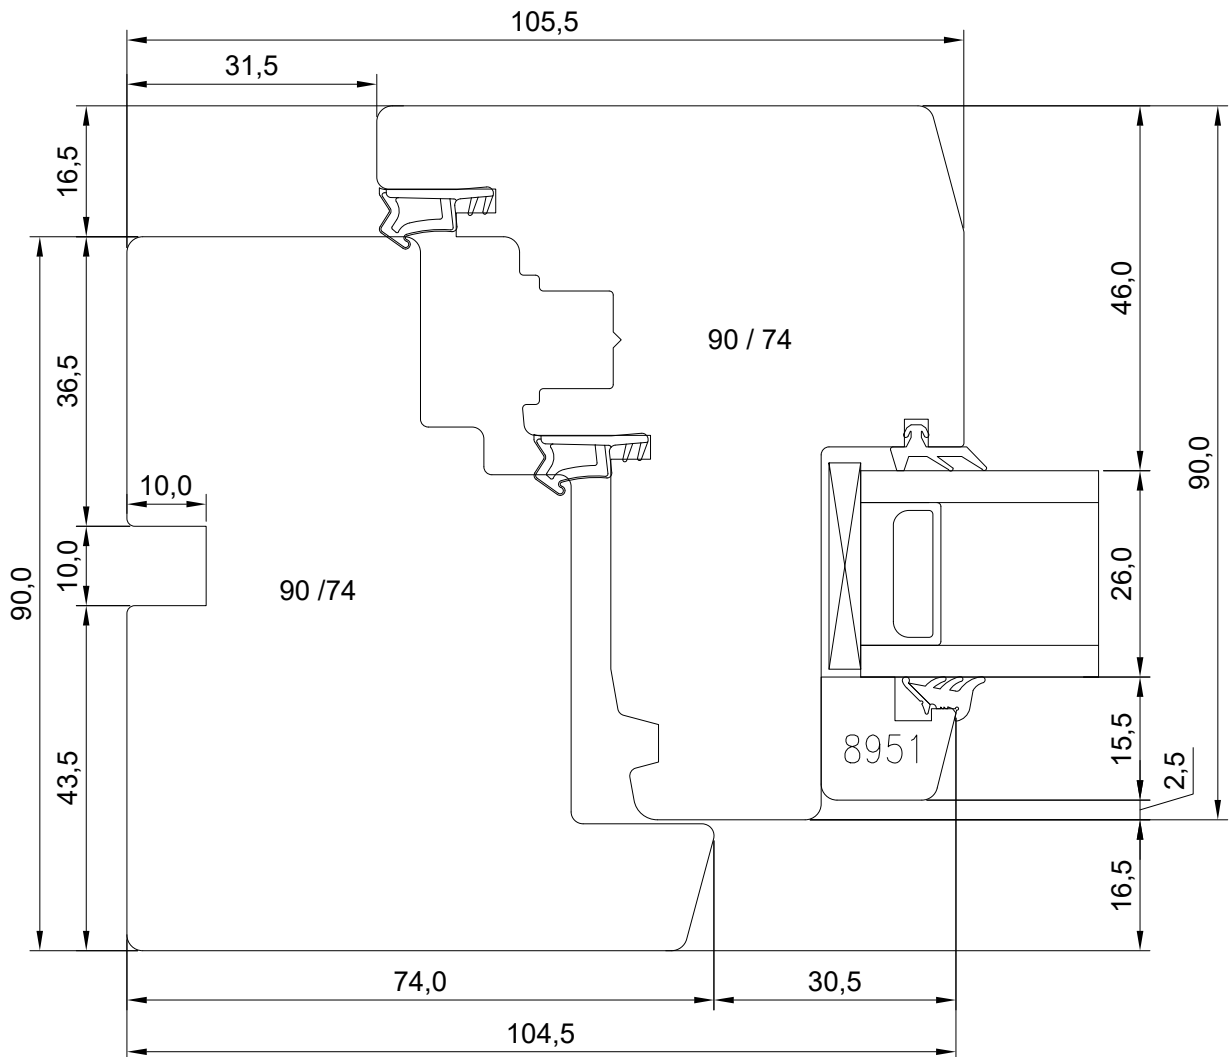

JOONISE NR:

DK22.2.2.01

KUUPÄEV: 30.11.21 VJ

MÕÕTKAVA: 1:1

VERSIOON A:

TOOTJA JÄTAB ENDALE
ÕIGUSE TEHA MUUDATUSI!

VERSIOON B:

Manufacturer has reserved the right to make changes!