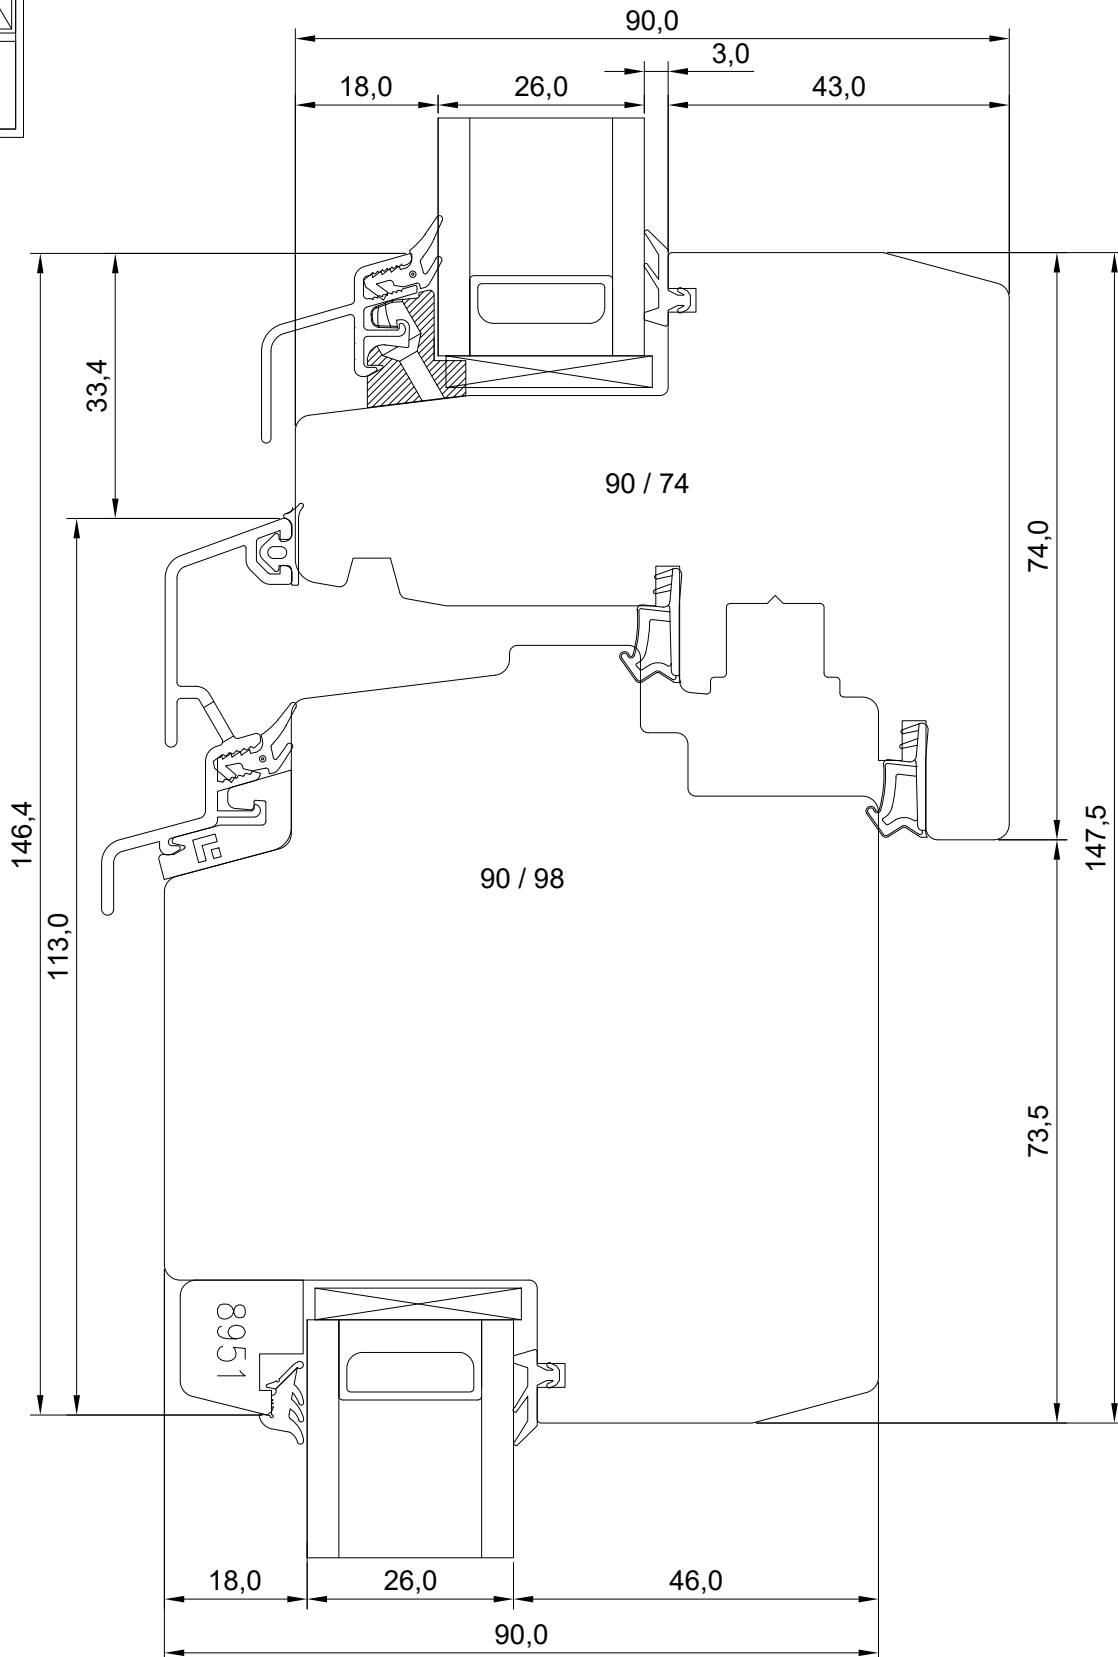

Mäo, J ärvamaa 72751
Tel. 384 8900
E-post: viking@viking.ee
www.viking.ee

DK22 2-GLAZED WOODEN WINDOW TRANSOM WITH OPENING SASH & FIXED LIGHT BELOW

JOONISE NR:

DK22.2.2.08

KUUPÄEV:	30.11.21	VJ
VERSIOON A:	22.11.22	VJ
VERSIOON B:		

MÕÕTKAVA: 1:1

TOOTJA JÄTAB ENDALE
ÕIGUSE TEHA MUUDATUSI!

Manufacturer has reserved the right to make changes!