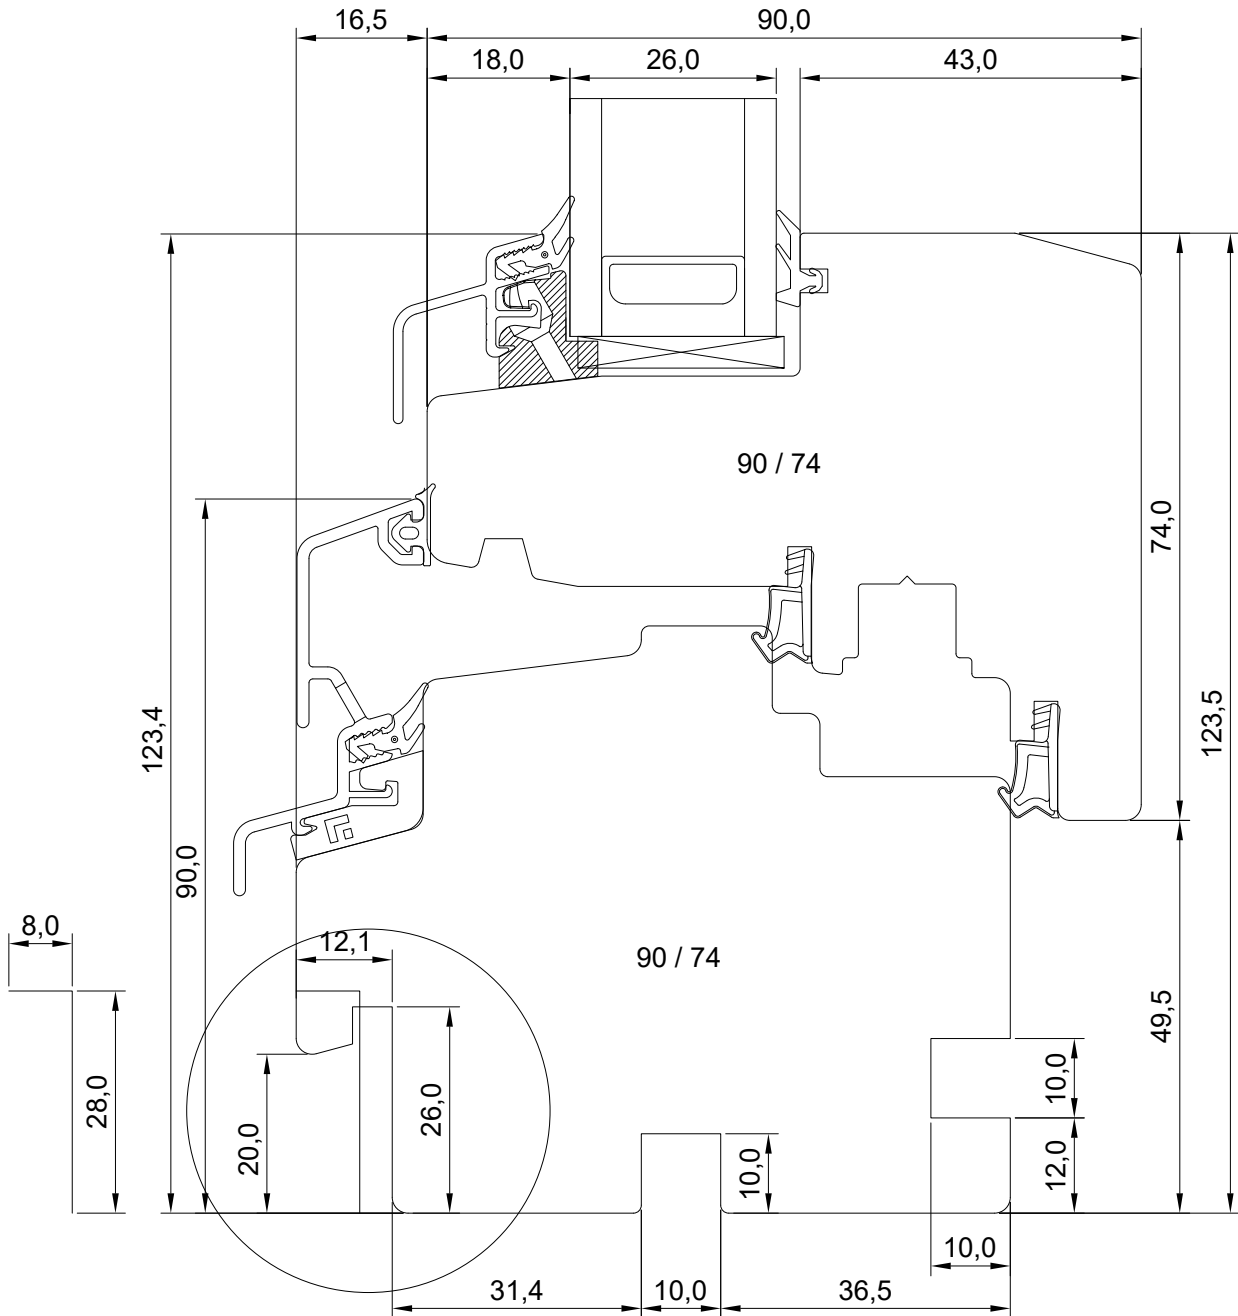

Mäo, J ärvamaa 72751
Tel. 384 8900
E-post: viking@viking.ee
www.viking.ee

DK22 2-GLAZED WOODEN WINDOW SILL OF OPENING WINDOW

JOONISE NR:

DK22.2.2.05

KUUPÄEV:	30.11.21	VJ
VERSIOON A:	17.08.22	VJ
VERSIOON B:		

MÕÕTKAVA: 1:1

TOOTJA JÄTAB ENDALE
ÕIGUSE TEHA MUUDATUSI!

Manufacturer has reserved the right to make changes!