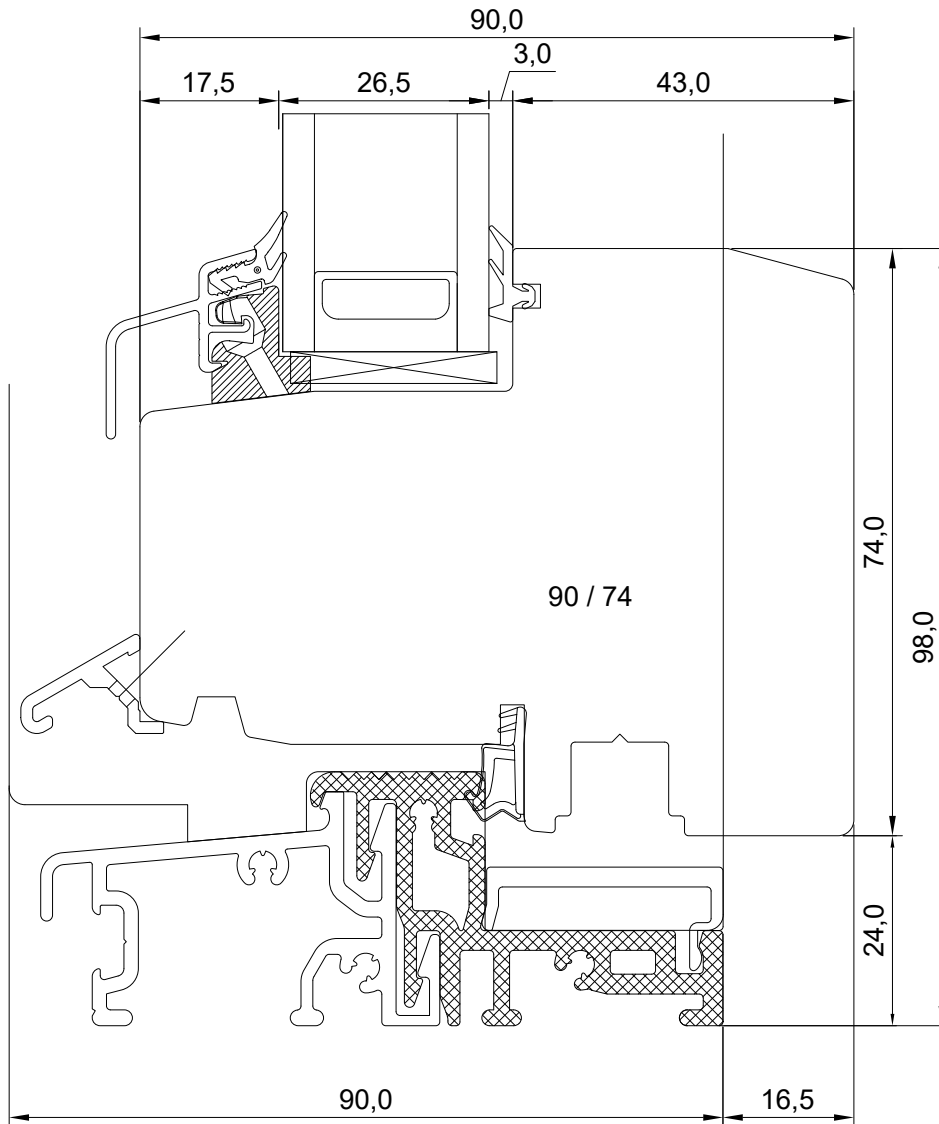

DK22 SLIM THRESHOLD OF SLIM BALCONY DOOR

JOONISE NR:

DK22.2.2.16

KUUPÄEV: 20.10.22 VJ

MÕÕTKAVA: 1:1

VERSION A:

TOOTJA JÄTAB ENDALE
ÕIGUSE TEHA MUUDATUSI!

VERSION B: