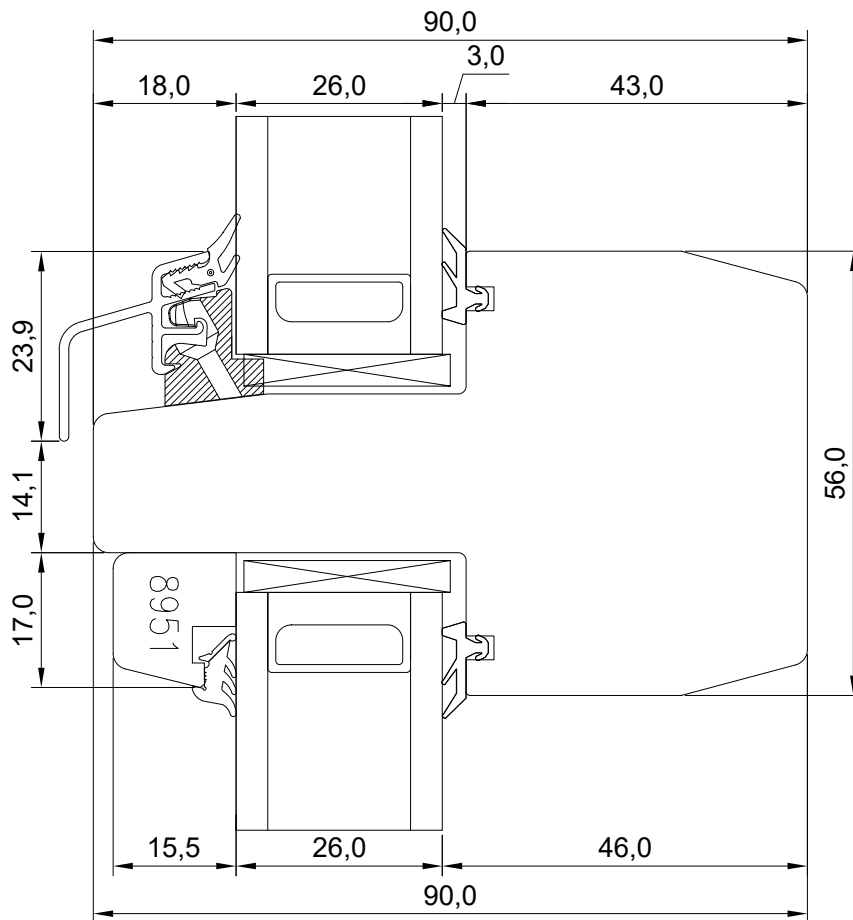

Mäo, J ärvamaa 72751
Tel. 384 8900
E-post: viking@viking.ee
www.viking.ee

DK22 2-GLAZED WOODEN WINDOW 56 mm HORIZONTAL GLAZING BEAD

JOONISE NR:

DK22.2.2.21

KUUPÄEV: 27.09.22 VJ

MÕÕTKAVA: 1:1

VERSIOON A:

TOOTJA JÄTAB ENDALE
ÕIGUSE TEHA MUUDATUSI!

VERSIOON B:

Manufacturer has reserved the right to make changes!