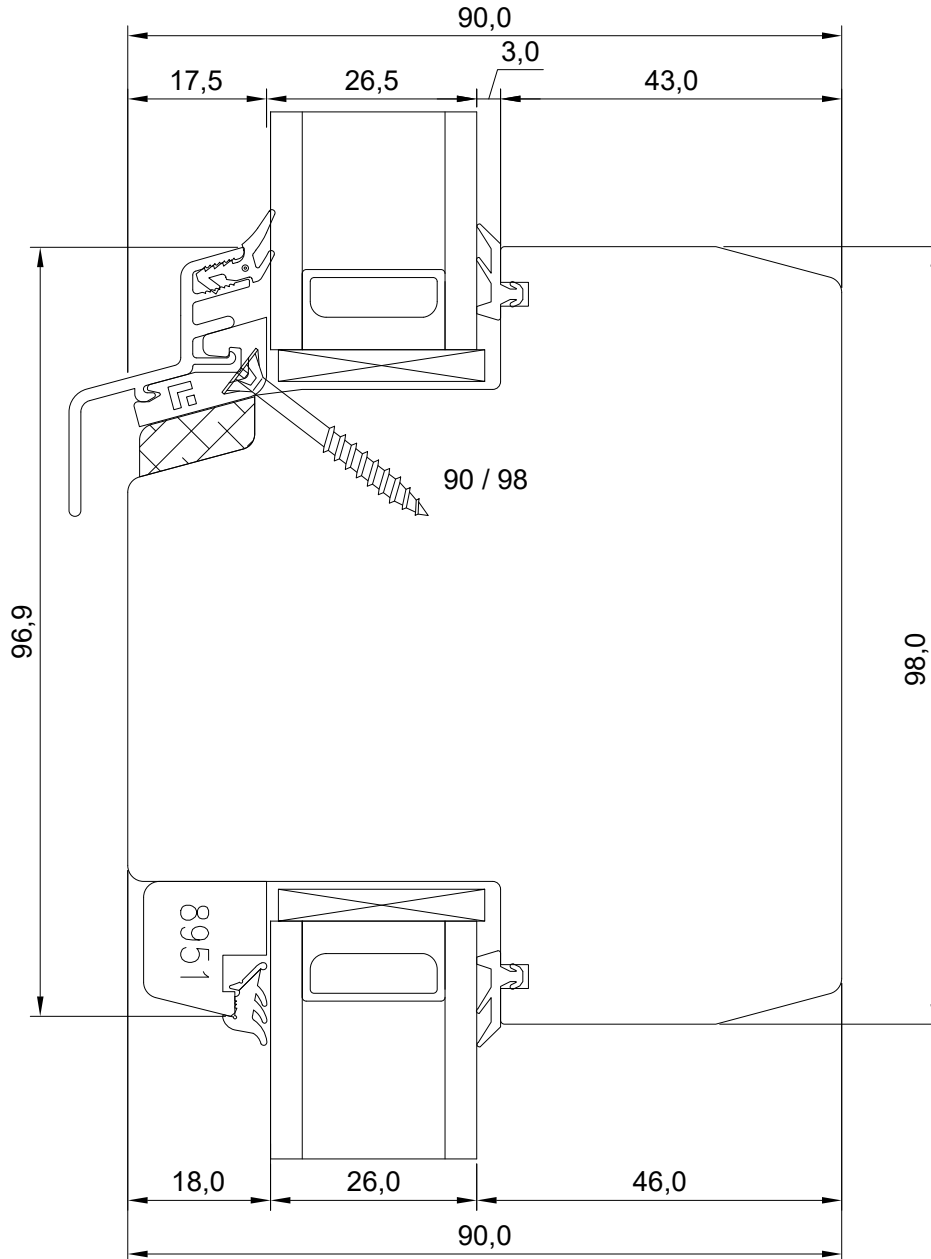

Mäo, J ärvamaa 72751
Tel. 384 8900
E-post: viking@viking.ee
www.viking.ee

DK22 2-GLAZED WOODEN WINDOW TRANSOM WITH FIXED LIGHTS

JOONISE NR:

DK22.02.10

KUUPÄEV:	30.11.21	VJ
VERSION A:	22.11.22	VJ
VERSION B:		

MÕÕTKAVA: 1:1

TOOTJA JÄTAB ENDALE
ÕIGUSE TEHA MUUDATUSI!

Manufacturer has reserved the right to make changes!