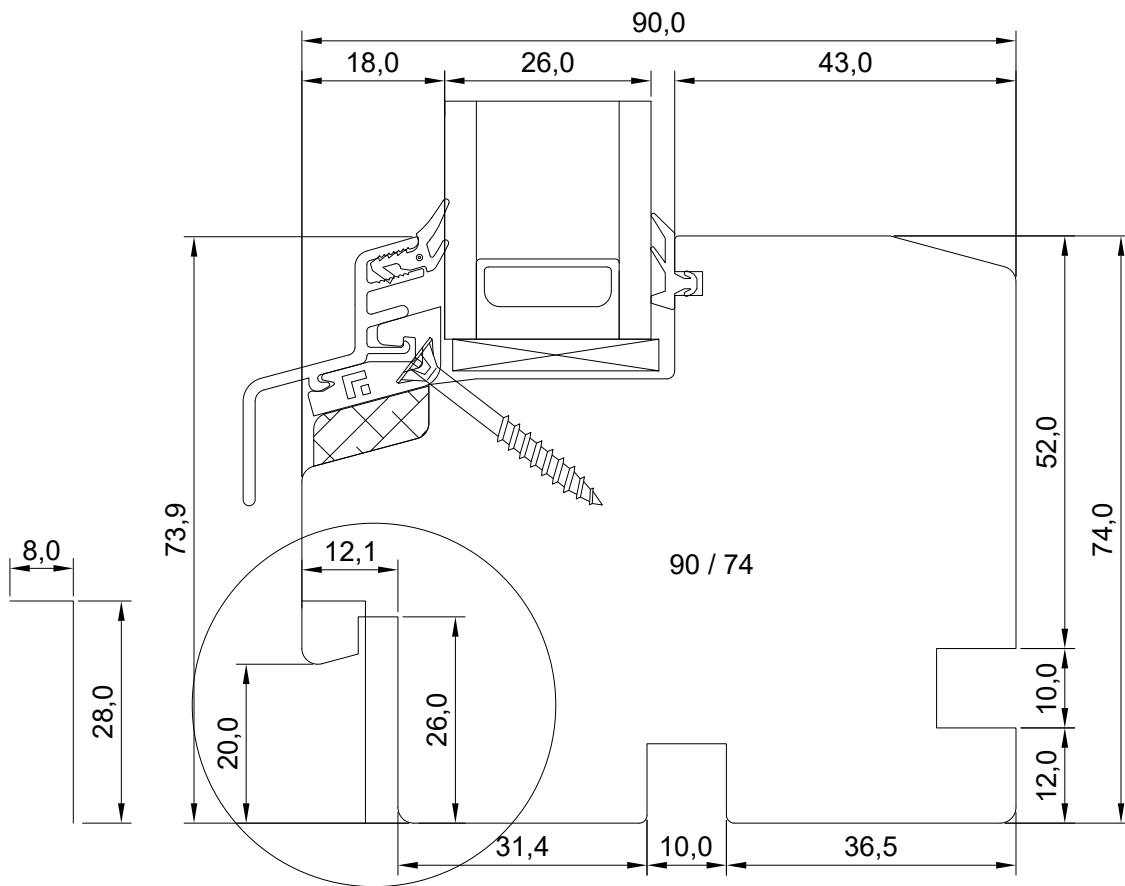

MÕÕTKAVA:	1:1
TOOTJA JÄTAB ENDALE ÕIGUSE TEHA MUUDATUSI!	

Manufacturer has reserved the right to make changes!

Mäo, J ärvamaa 72751
Tel. 384 8900
E-post: viking@viking.ee
www.viking.ee

DK22 2-GLAZED WOODEN WINDOW JAMB AND HEAD OF FIXED LIGHT