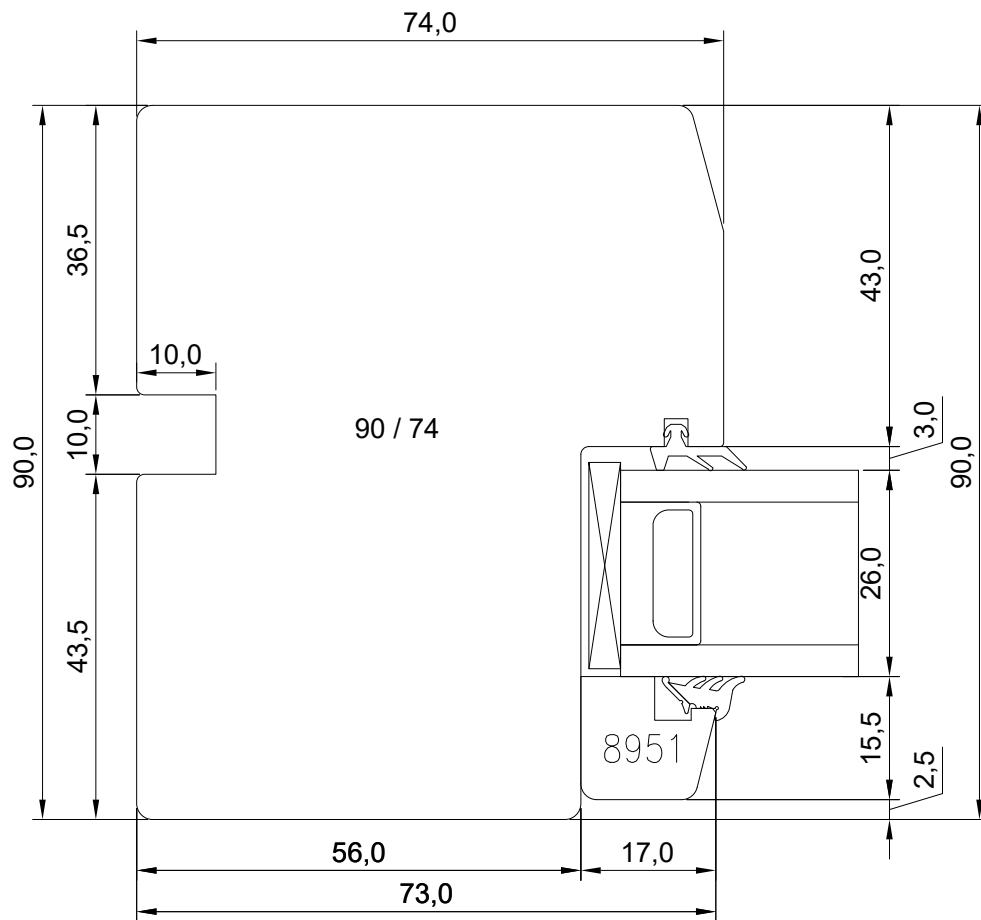

Mäo, J ärvamaa 72751
Tel. 384 8900
E-post: viking@viking.ee
www.viking.ee

DK22 2-GLAZED WOODEN WINDOW JAMB AND HEAD OF FIXED LIGHT

JOONISE NR:

DK22.2.2.03

KUUPÄEV: 30.11.21 VJ

MÕÕTKAVA: 1:1

VERSIOON A:

TOOTJA JÄTAB ENDALE
ÕIGUSE TEHA MUUDATUSI!

VERSIOON B:

Manufacturer has reserved the right to make changes!