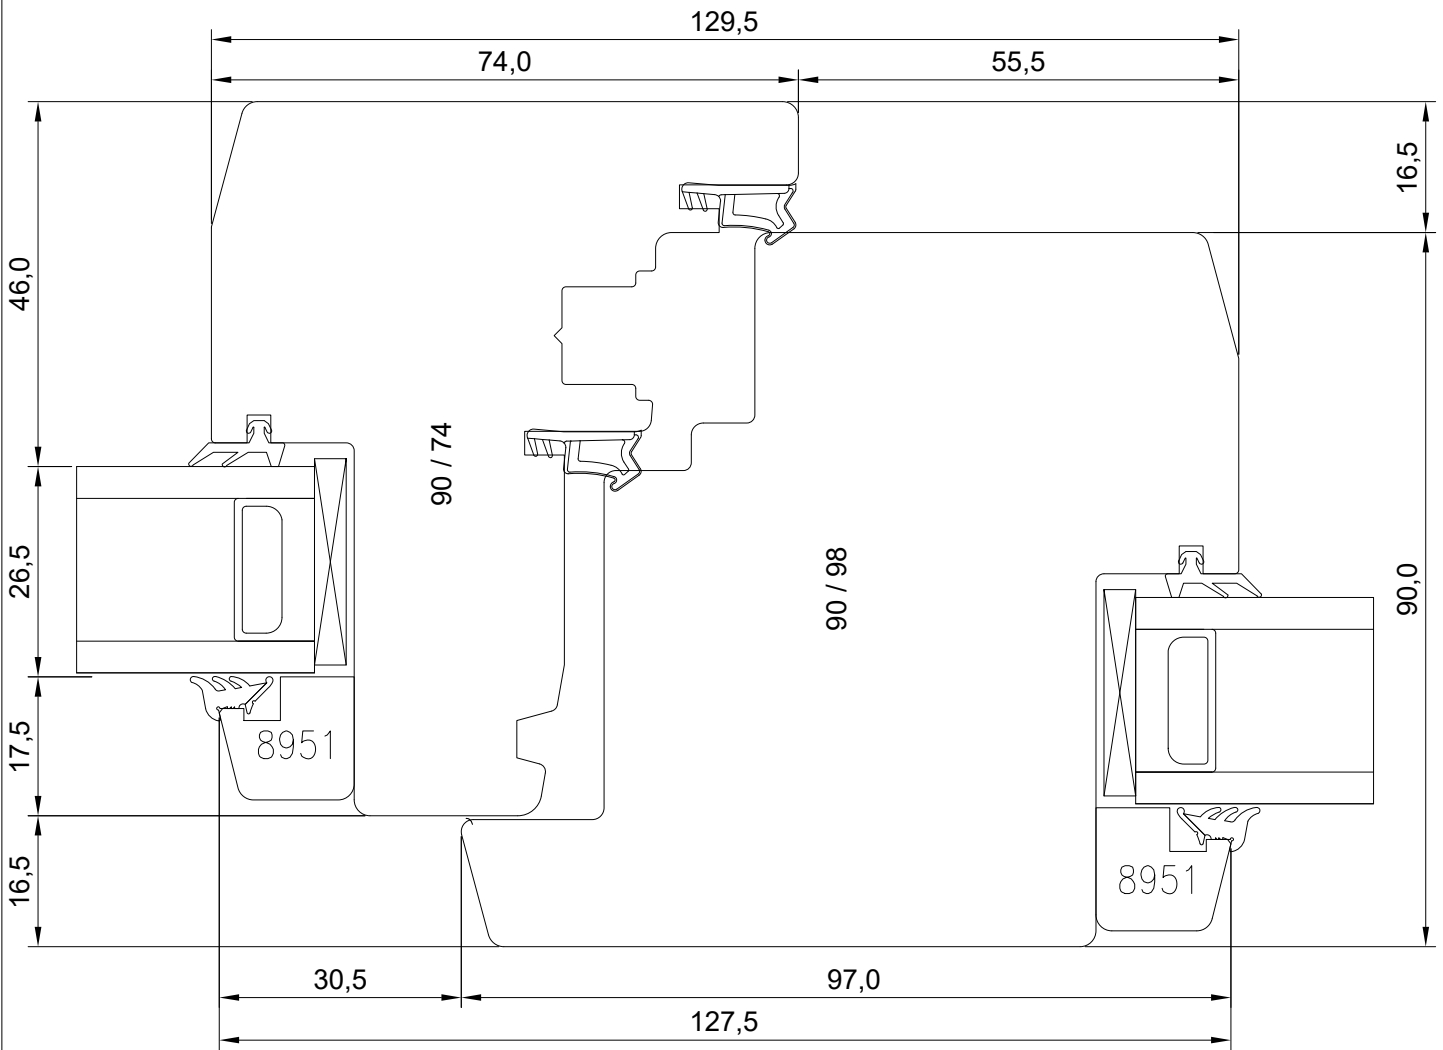

MÕÕTKAVA:	1:1
TOOTJA JÄTAB ENDALE ÕIGUSE TEHA MUUDATUSI!	

Manufacturer has reserved the right to make changes!

Mäo, J ärvamaa 72751
Tel. 384 8900
E-post: viking@viking.ee
www.viking.ee

DK22 2-GLAZED WOODEN WINDOW VERTICAL MIDDLE JUNCTION OF DOUBLE SASH