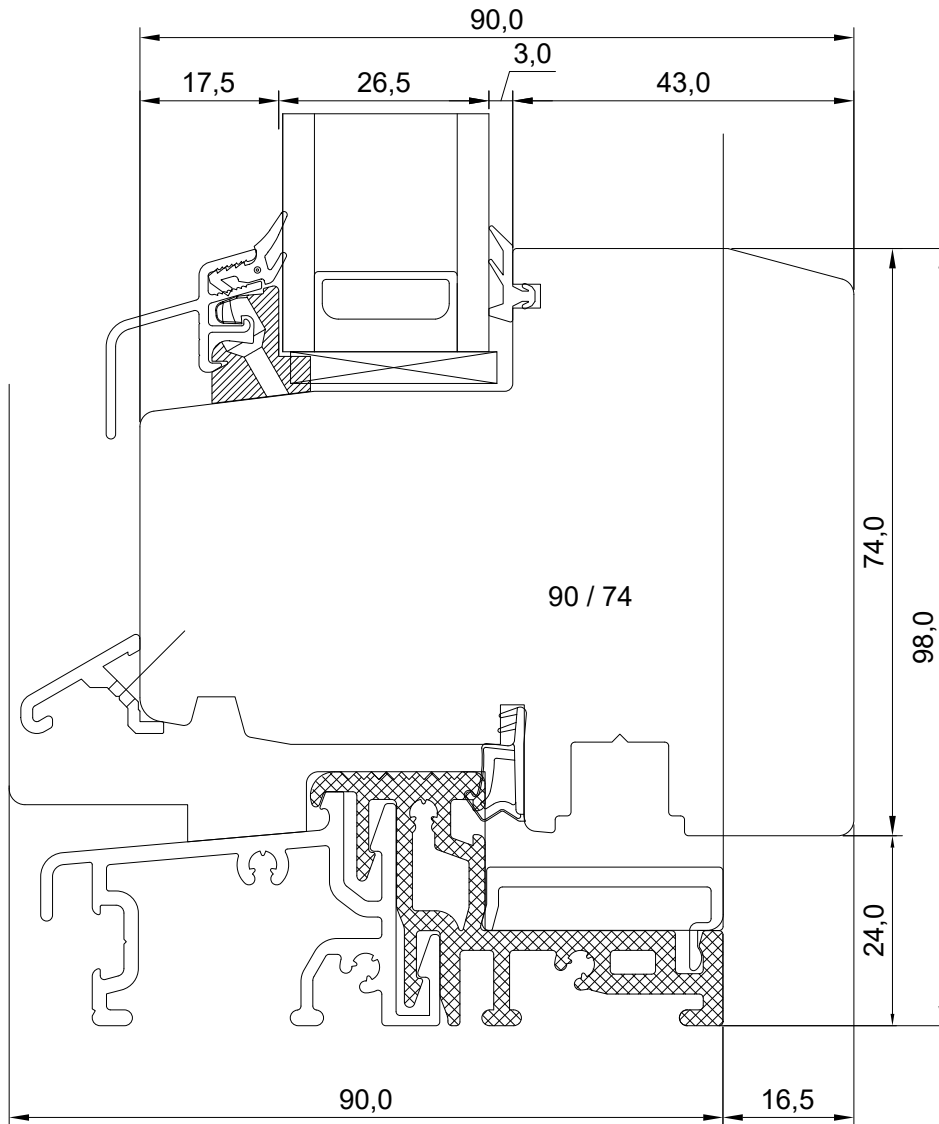

Mäo, J ärvamaa 72751
Tel. 384 8900
E-post: viking@viking.ee
www.viking.ee

DK22 SLIM

WESER PAKUGA RÕDUUKSE ALALÕIGE

JOONISE NR:

DK22.2.2.16

KUUPÄEV: 20.10.22

VJ

MÕÕTKAVA: 1:1

VERSIOON A:

TOOTJA JÄTAB ENDALE
ÕIGUSE TEHA MUUDATUSI!

VERSIOON B: