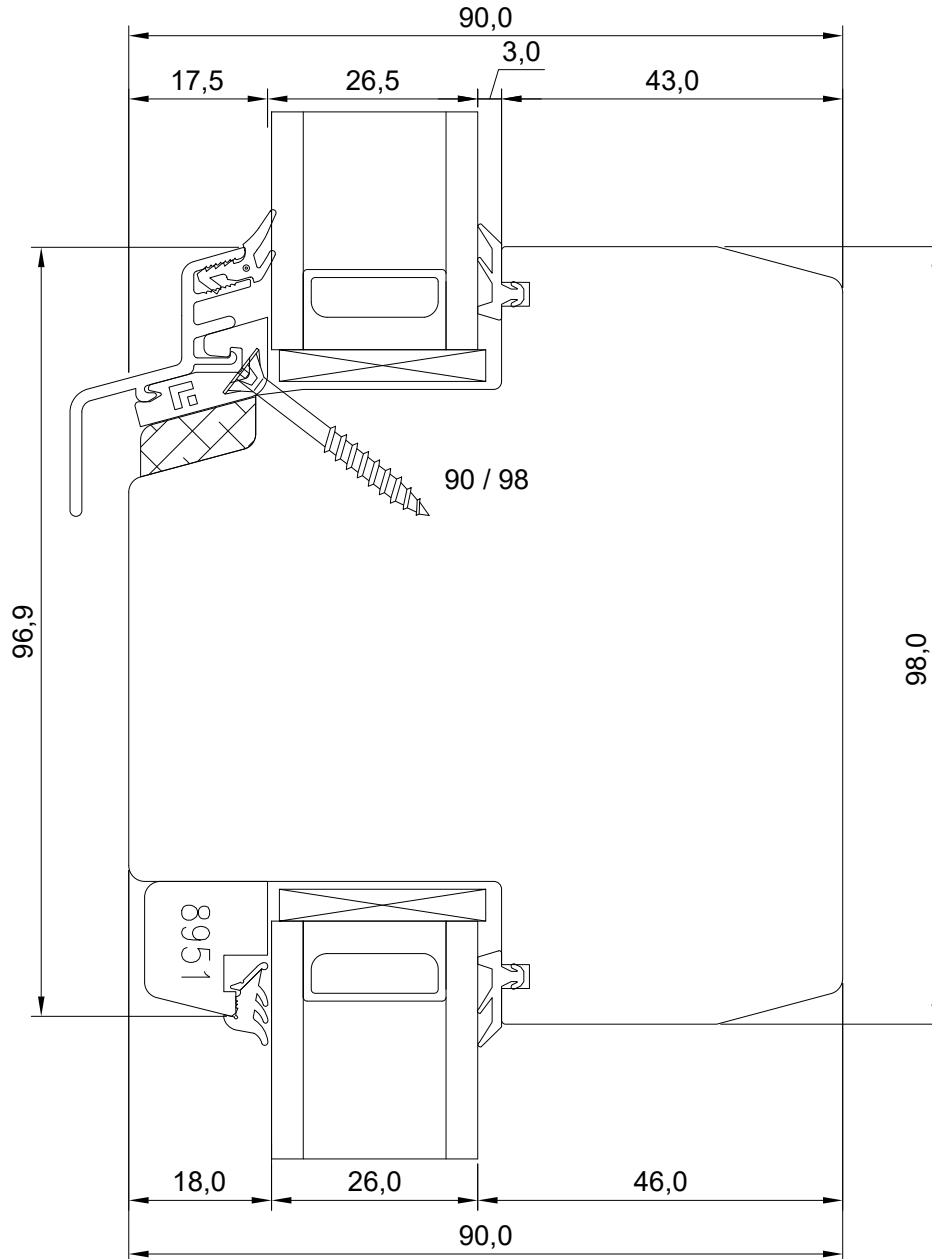

MÕÕTKAVA: 1:1
TOOTJA JÄTAB ENDALE
ÕIGUSE TEHA MUUDATUSI!

Mäo, J ärvamaa 72751
Tel. 384 8900
E-post: viking@viking.ee
www.viking.ee

DK22 SLIM

WESER PAKUGA RÕDUUKSE ALALÕIGE

JOONISE NR:

DK22.2.2.16

KUUPÄEV: 20.10.22