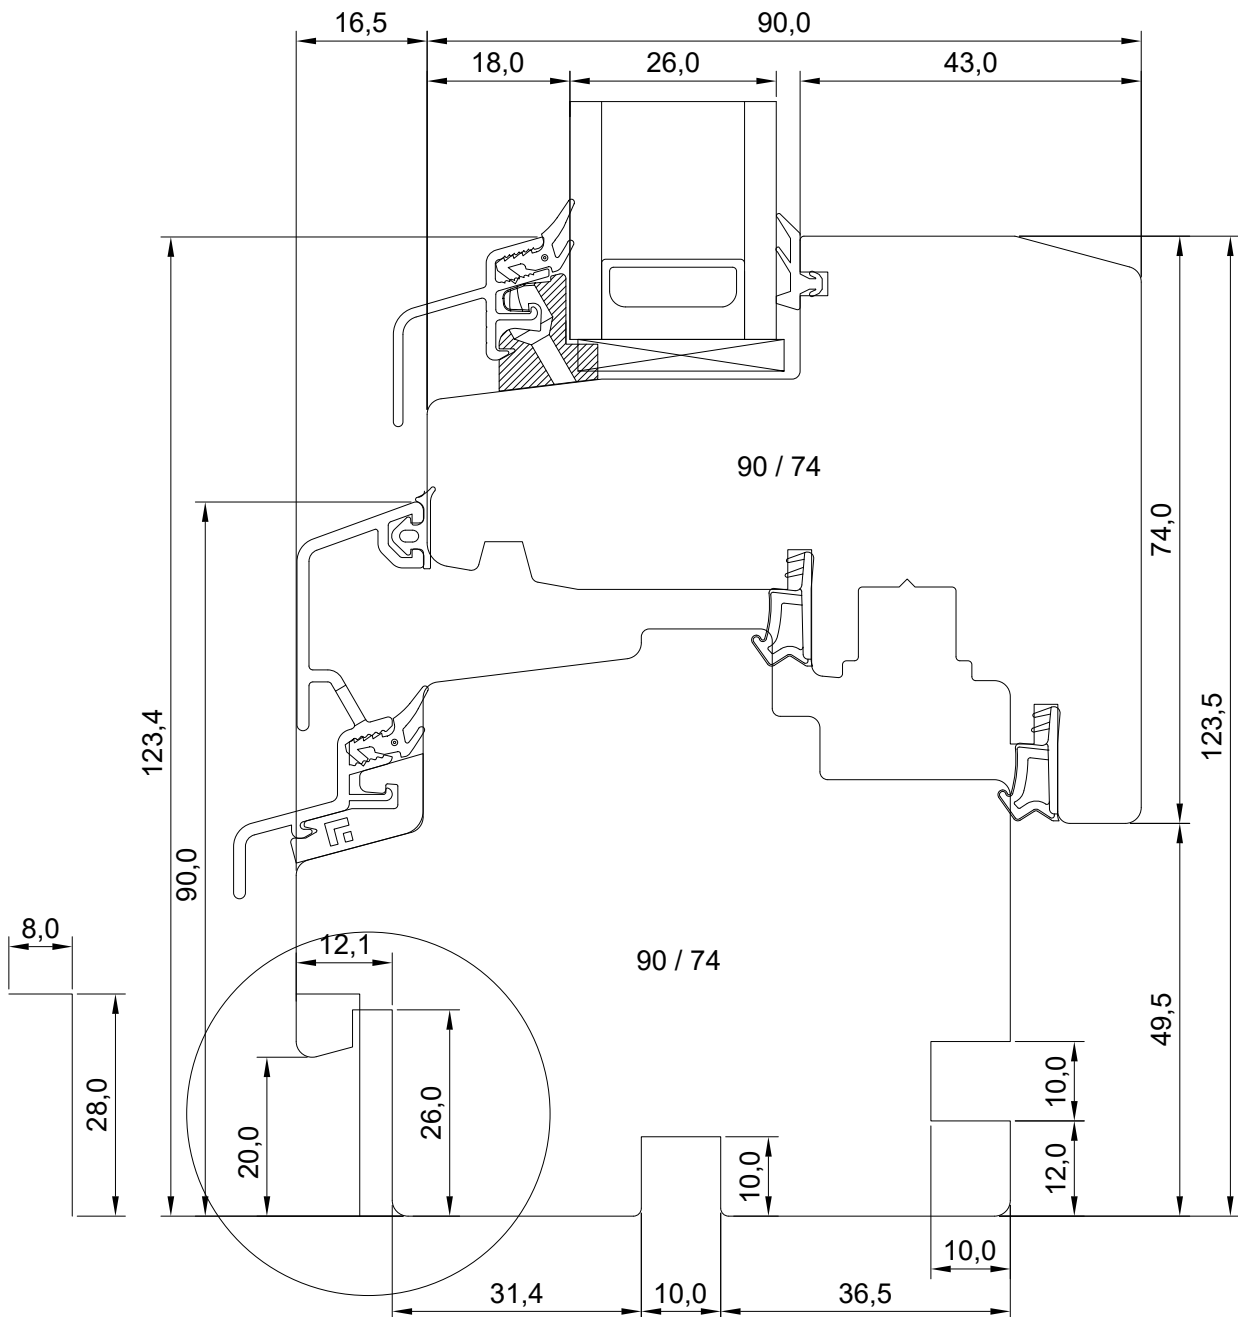

Mäo, J ärvamaa 72751
Tel. 384 8900
E-post: viking@viking.ee
www.viking.ee

DK22 2K AKEN

AVANEVA AKNA ALALÕIGE AKNALAUA
JA VEEPLEKI SOONTEGA

JOONISE NR:

DK22.2.2.05

KUUPÄEV:	30.11.21	VJ
VERSION A:	17.08.22	VJ
VERSION B:		

MÕÕTKAVA: 1:1

TOOTJA JÄTAB ENDALE
ÕIGUSE TEHA MUUDATUSI!