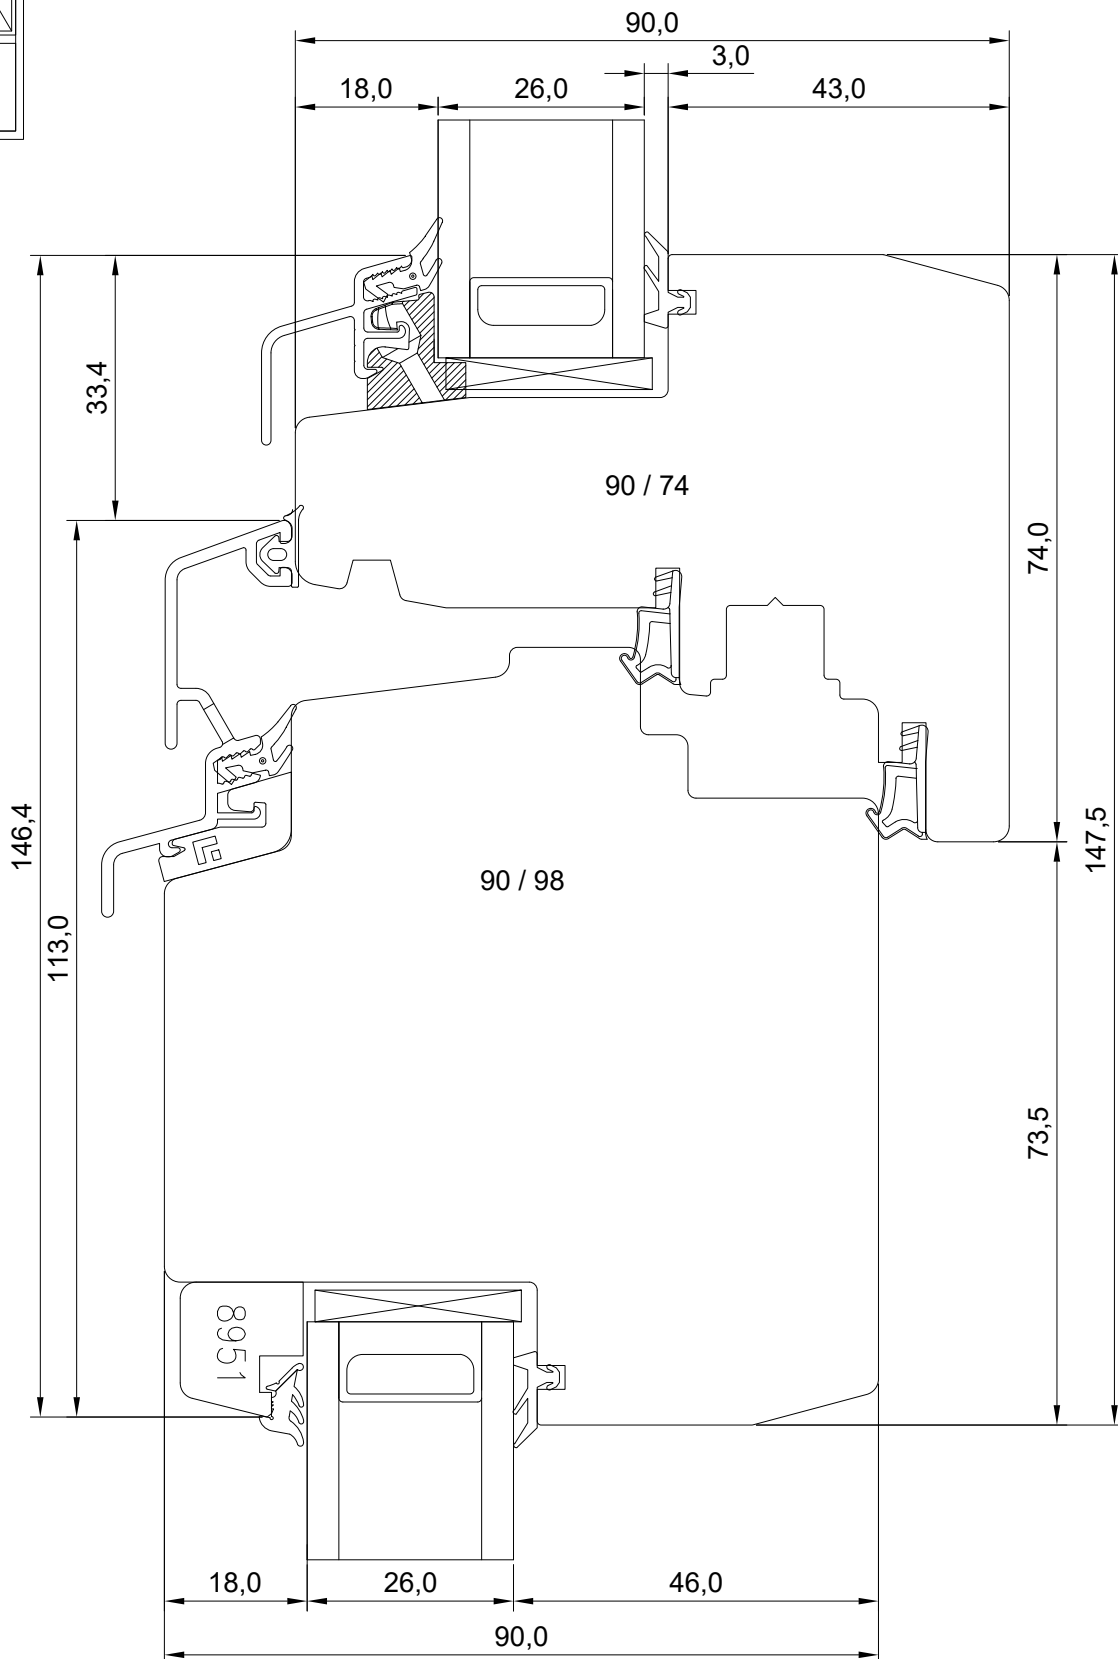

Mäo, J ärvamaa 72751
Tel. 384 8900
E-post: viking@viking.ee
www.viking.ee

DK22 2K AKEN LÕIGE HOR IMPOSTIST RAAMIGA ÜLAL

JOONISE NR:

DK22.2.2.08

KUUPÄEV:	30.11.21	VJ
VERSION A:	22.11.22	VJ
VERSION B:		

MÕÕTKAVA: 1:1

TOOTJA JÄTAB ENDALE
ÕIGUSE TEHA MUUDATUSI!