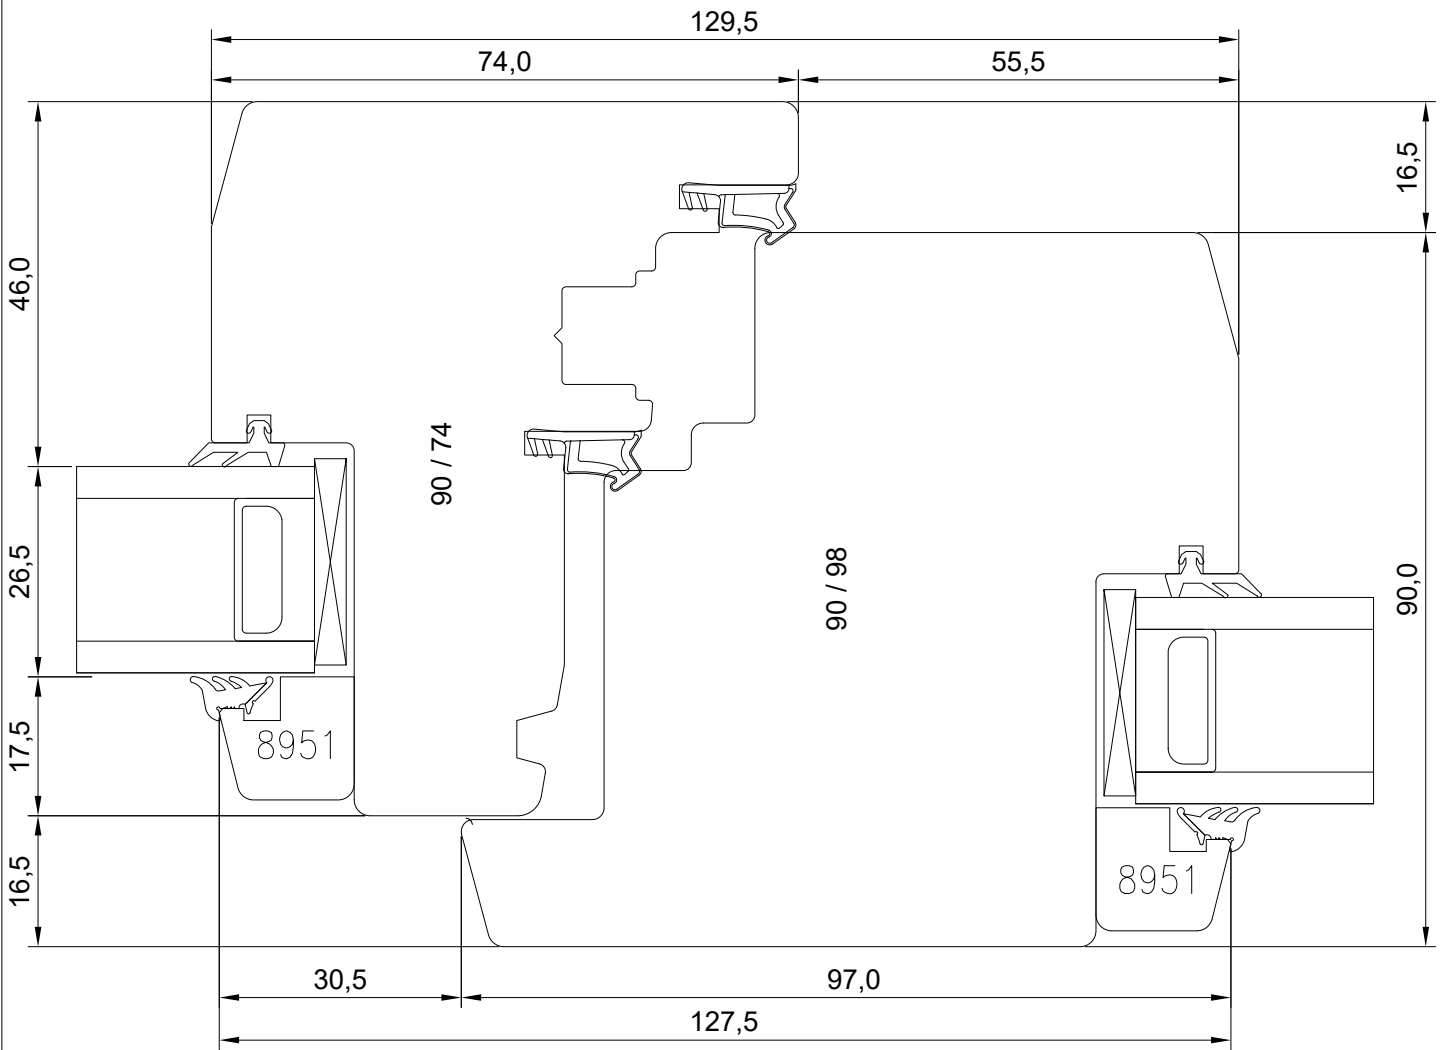

Mäo, J ärvamaa 72751
Tel. 384 8900
E-post: viking@viking.ee
www.viking.ee

DK22 2K AKEN

LÕIGE VERT IMPOSTIST RAAMIGA

JOONISE NR:

DK22.2.2.12

KUUPÄEV:	30.11.21	VJ
VERSIOON A:	22.11.22	VJ
VERSIOON B:		

MÕÕTKAVA: 1:1

TOOTJA JÄTAB ENDALE
ÕIGUSE TEHA MUUDATUSI!