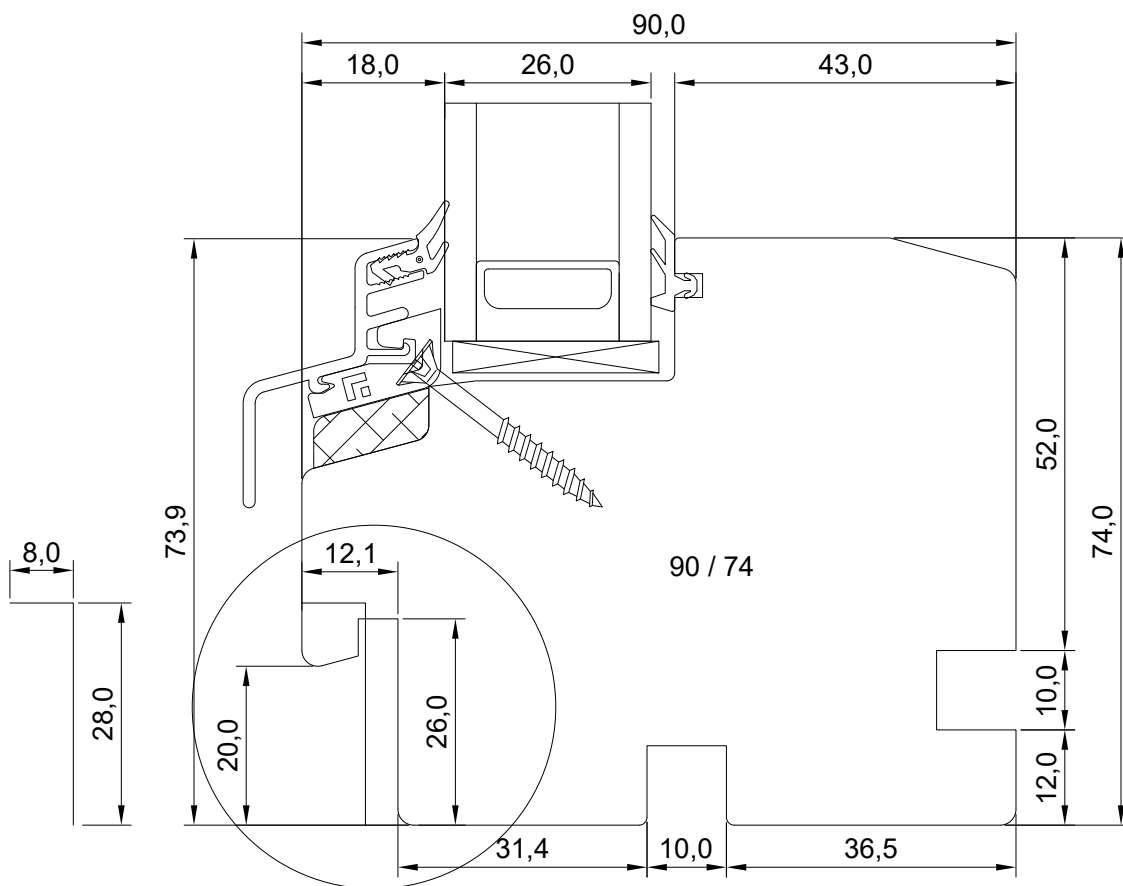

Mäo, J ärvamaa 72751
Tel. 384 8900
E-post: viking@viking.ee
www.viking.ee

DK22 2K AKEN

KINNISE AKNA ALALÕIGE AKNALAUA JA VEEPLEKI SOONTEGA

JOONISE NR:

DK22.2.2.06

KUUPÄEV:	30.11.21	VJ
VERSIOON A:	17.08.22	VJ
VERSIOON B:		

MÕÕTKAVA: 1:1

TOOTJA JÄTAB ENDALE
ÕIGUSE TEHA MUUDATUSI!