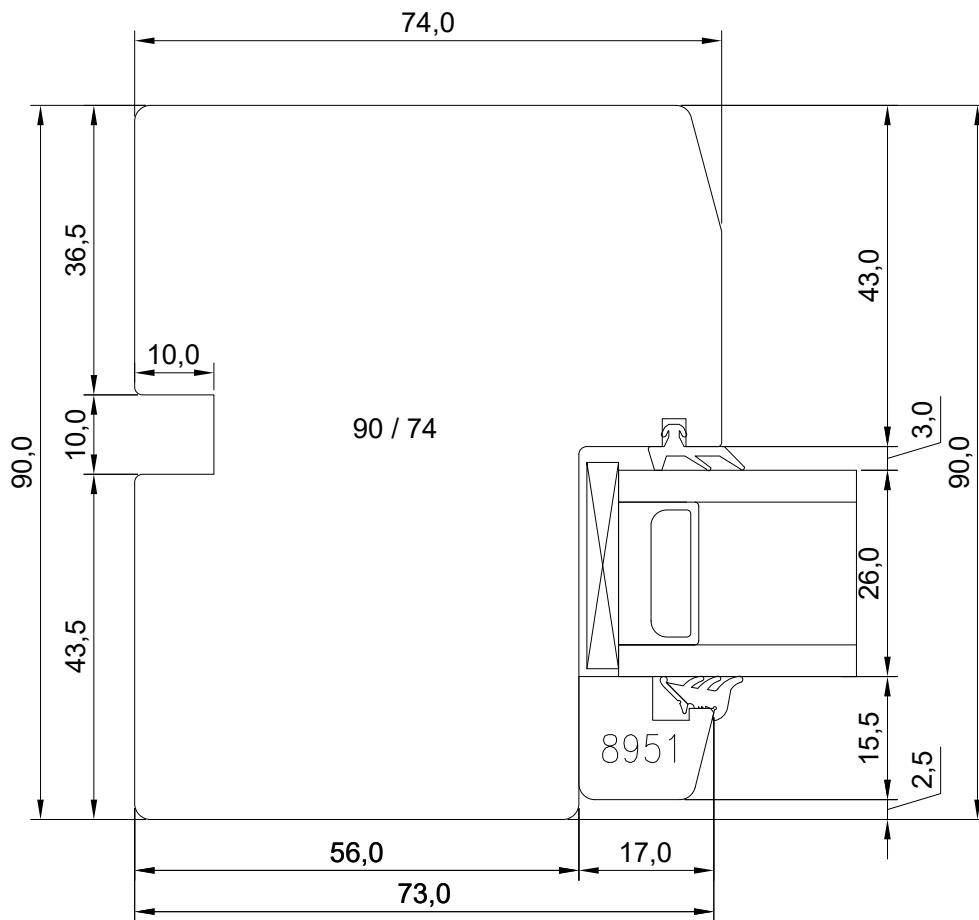

Mäo, J ärvamaa 72751
Tel. 384 8900
E-post: viking@viking.ee
www.viking.ee

DK22 2K AKEN KINNISE AKNA KÜLG- JA ÜLALÕIGE

JOONISE NR:
DK22.2.2.03

KUUPÄEV: 30.11.21 VJ

MÕÕTKAVA: 1:1

VERSIOON A:

TOOTJA JÄTAB ENDALE
ÕIGUSE TEHA MUUDATUSI!

VERSIOON B: