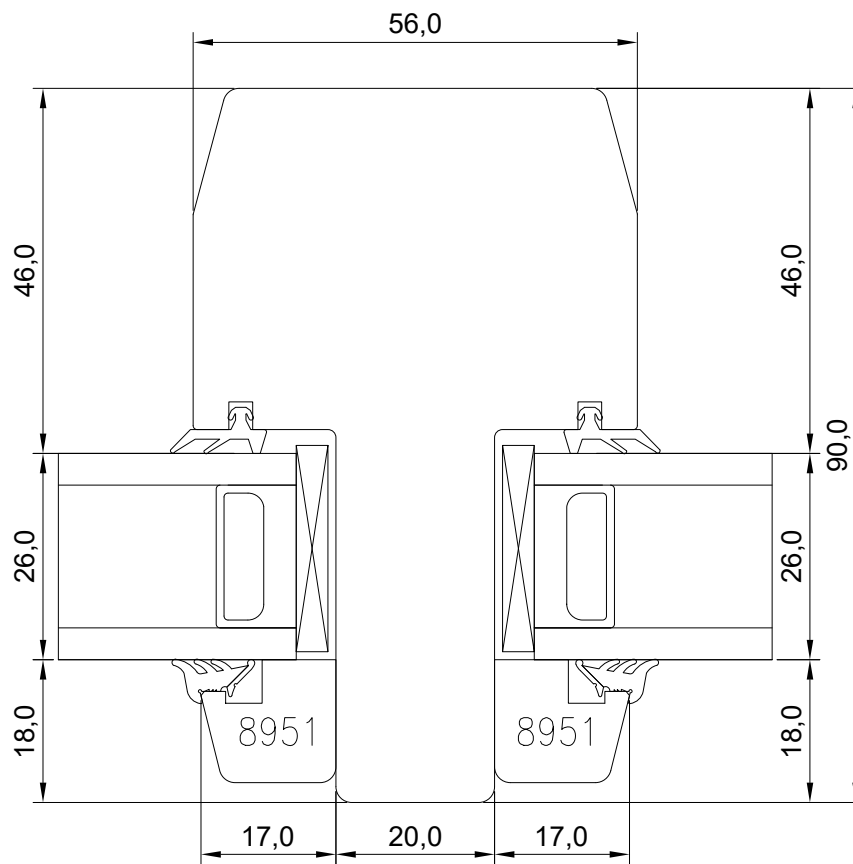

DK22.2.2.21

KUUPÄEV: 27.09.22 VJ

MÕÕTKAVA: 1:1

VERSIOON A:

TOOTJA JÄTAB ENDALE
ÕIGUSE TEHA MUUDATUSI!

VERSIOON B:

Mäo, J ärvamaa 72751
Tel. 384 8900
E-post: viking@viking.ee
www.viking.ee

DK22 2K AKEN 56MM VERT. PROSS