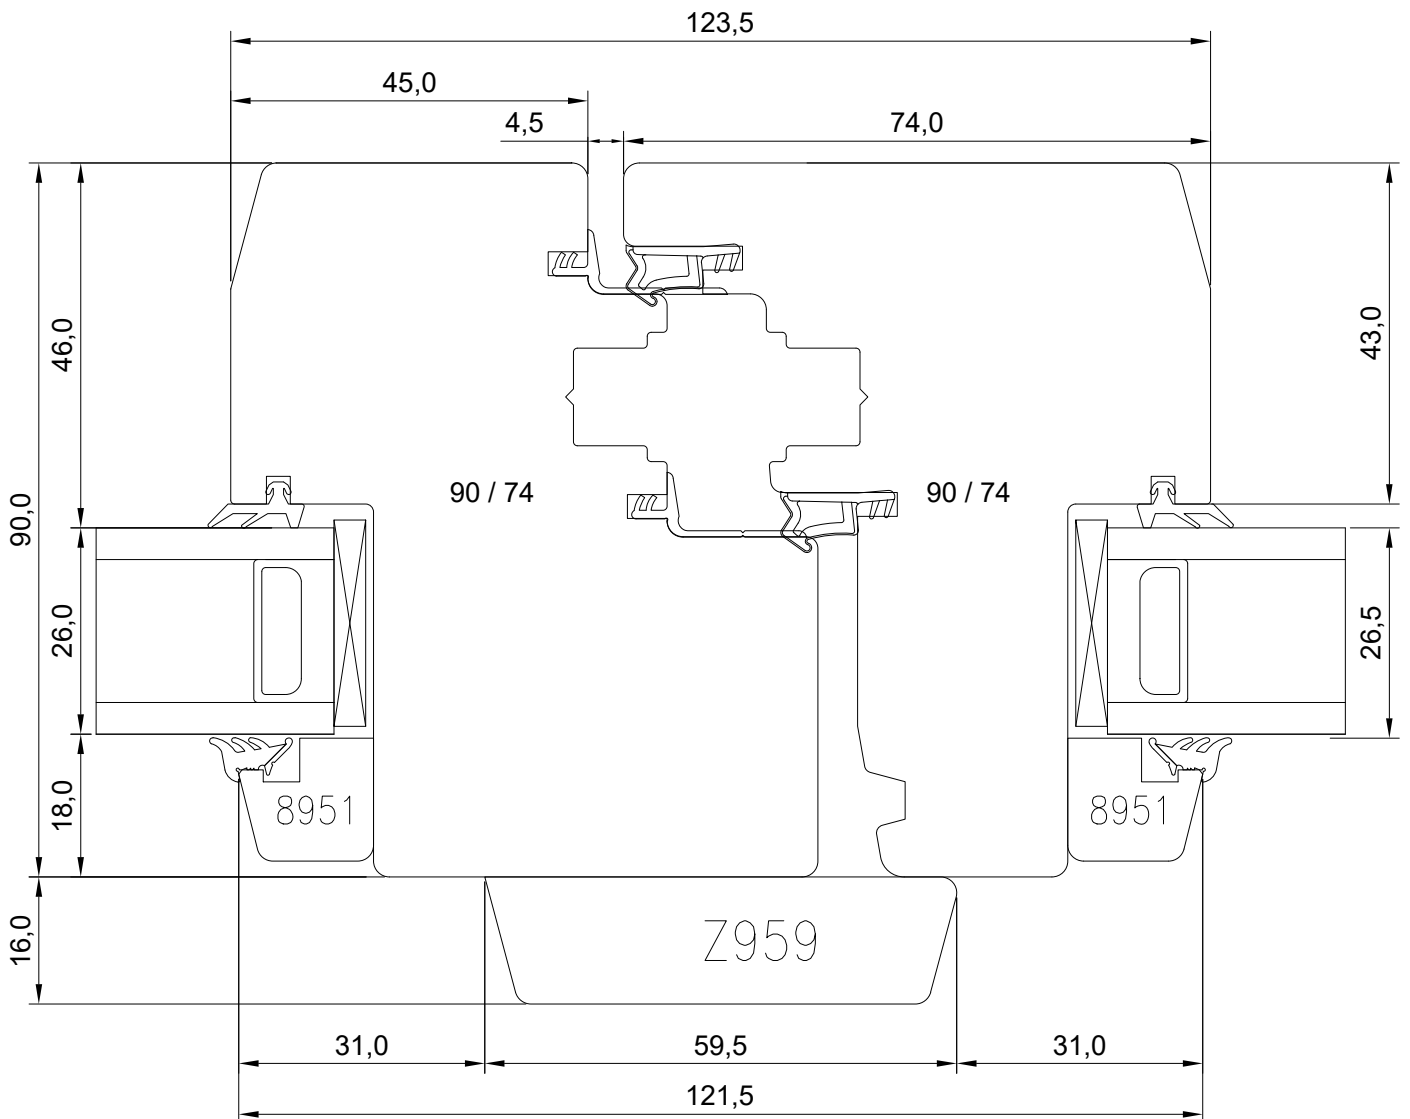

DK22 2K AKEN LÕIGE PIMEPOSTIGA AKNA KESKOSAST

JOONISE NR:

DK22.2.2.14

KUUPÄEV: 30.11.21 VJ

VERSIOON A:

VERSIOON B:

MÕÕTKAVA: 1:1

TOOTJA JÄTAB ENDALE
ÕIGUSE TEHA MUUDATUSI!