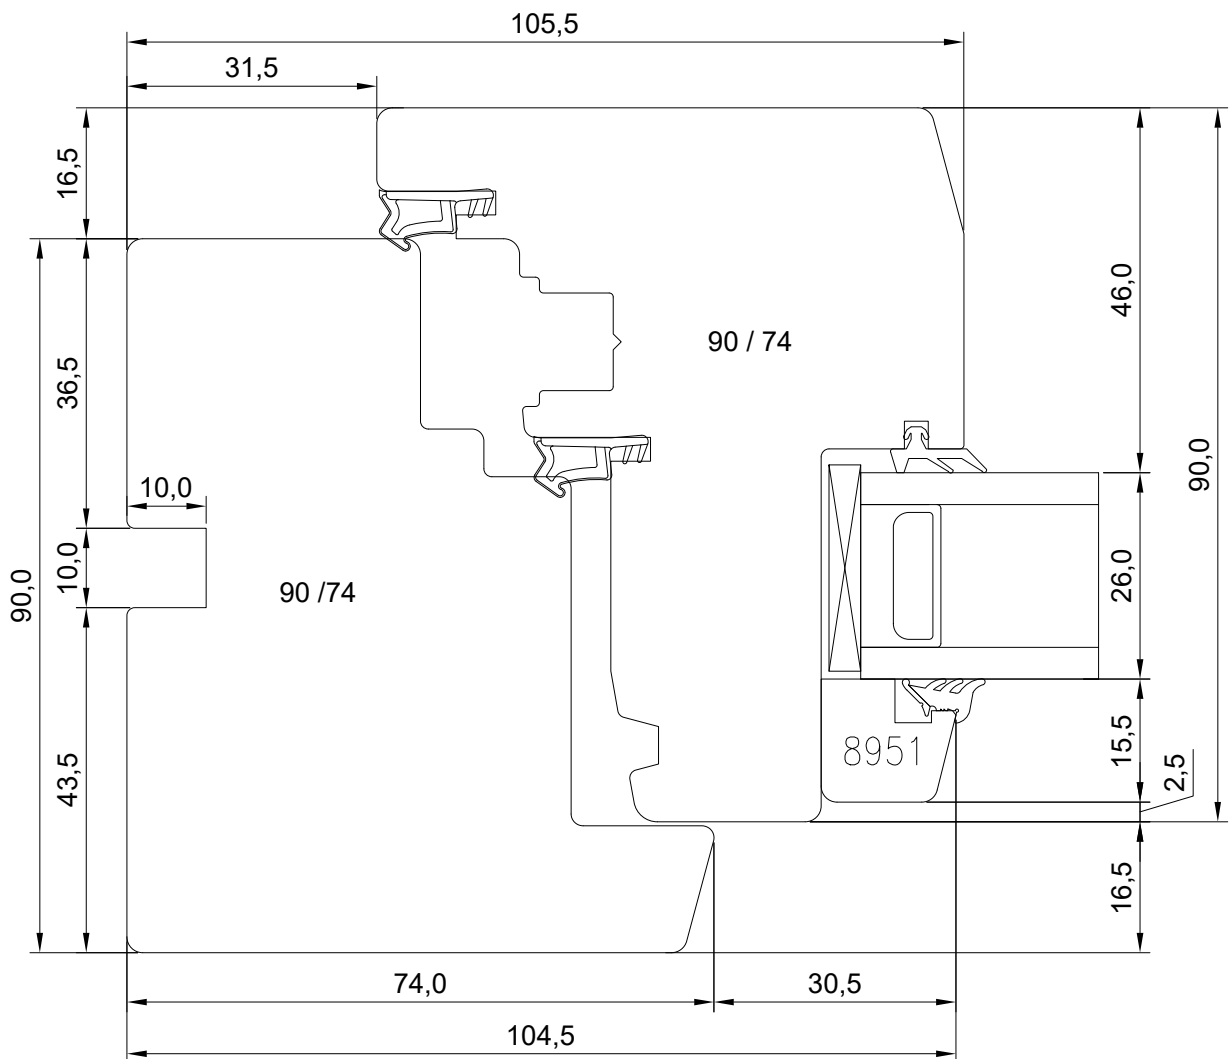

Mäo, J ärvamaa 72751
Tel. 384 8900
E-post: viking@viking.ee
www.viking.ee

DK22 2K AKEN AVANEVA AKNA KÜLG- JA ÜLALÕIGE

JOONISE NR:

DK22.2.2.01

KUUPÄEV: 30.11.21 VJ

MÕÕTKAVA: 1:1

VERSIOON A:

TOOTJA JÄTAB ENDALE
ÕIGUSE TEHA MUUDATUSI!

VERSIOON B: