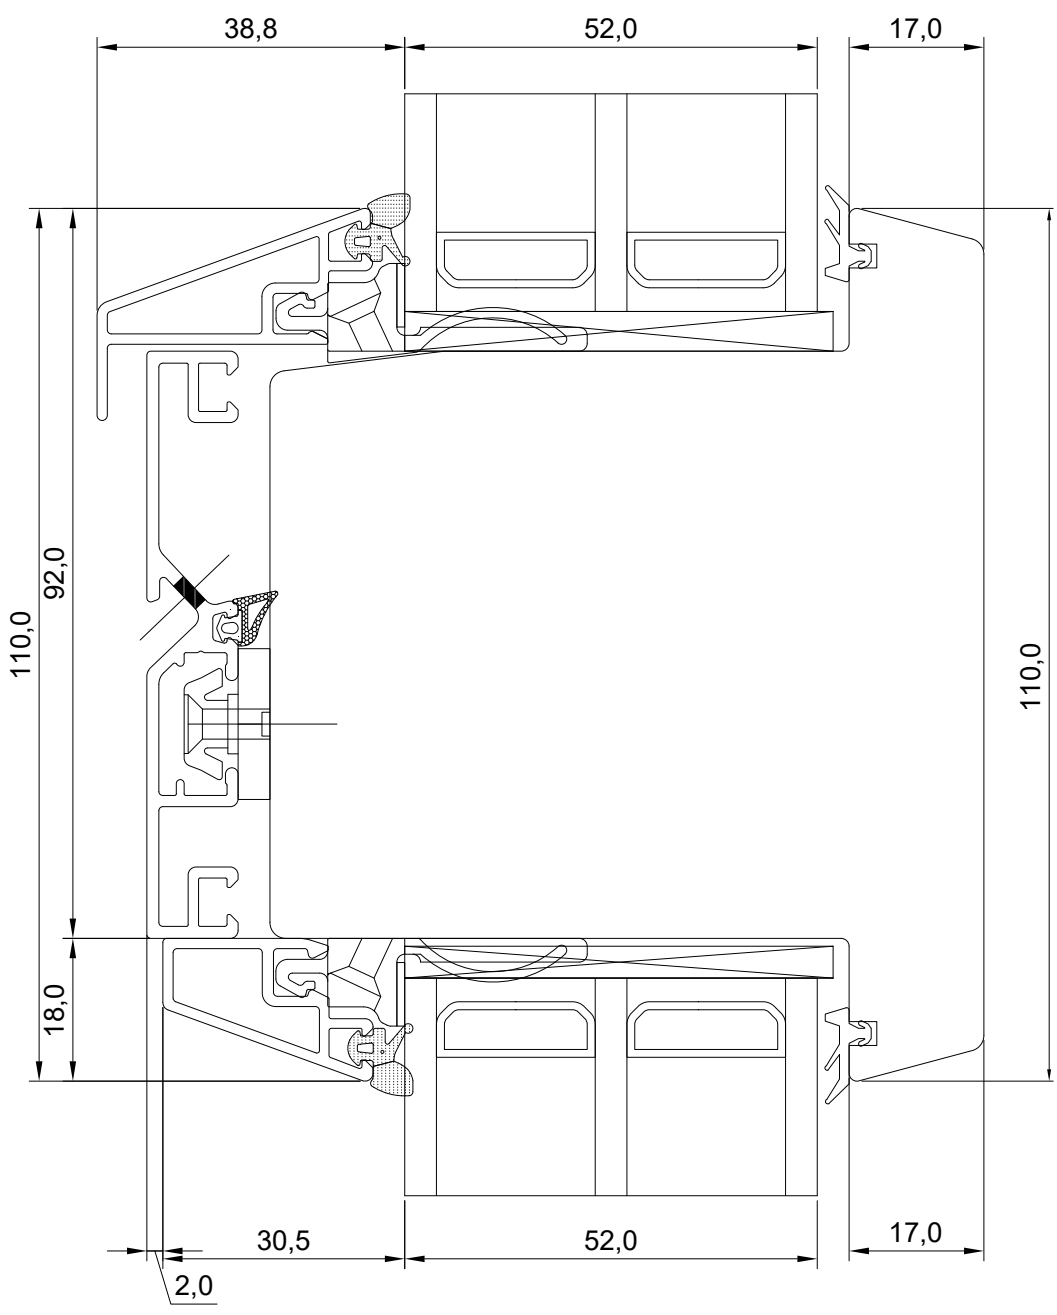

Mäo, Järvamaa 72751
Tel. 384 8900
E-post: viking@viking.ee
www.viking.ee

DK22 ALUCLAD WINDOW TRANSOM WITH FIXED LIGHTS

JOONISE NR:
DK22PA.2.10

KUUPÄEV:	30.11.21	VJ
VERSION A:	06.05.22	VJ
VERSION B:		

MÕÕTKAVA: 1:1
TOOTJA JÄTAB ENDALE
ÕIGUSE TEHA MUUDATUSI!