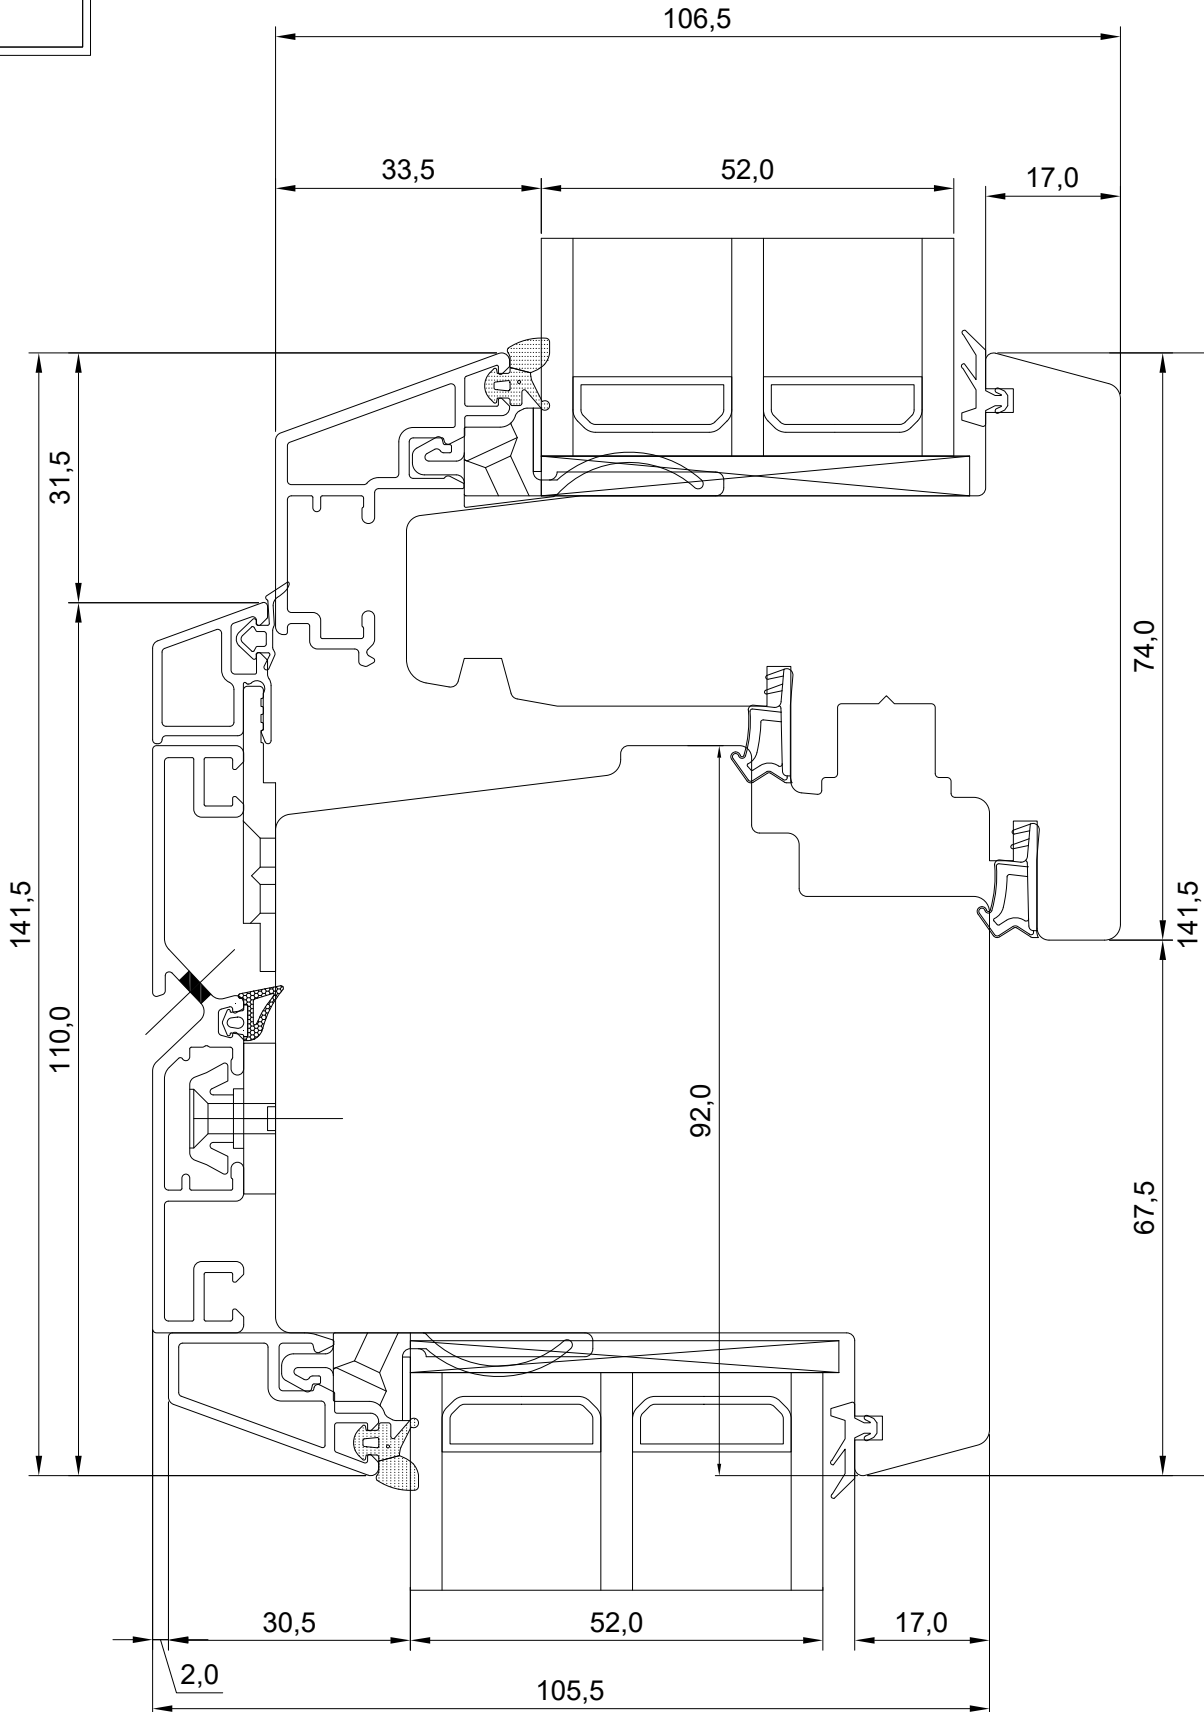

Mäo, Järvamaa 72751
Tel. 384 8900
E-post: viking@viking.ee
www.viking.ee

DK22 ALUCLAD WINDOW TRANSOM WITH SASH ABOVE

JOONISE NR:
DK22PA.2.8

KUUPÄEV:	30.11.21	VJ
VERSIOON A:	06.05.22	VJ
VERSIOON B:		

MÕÕTKAVA: 1:1
TOOTJA JÄTAB ENDALE
ÕIGUSE TEHA MUUDATUSI!

MANUFACTURER HAS THE RIGHT TO MAKE IMPROVEMENTS