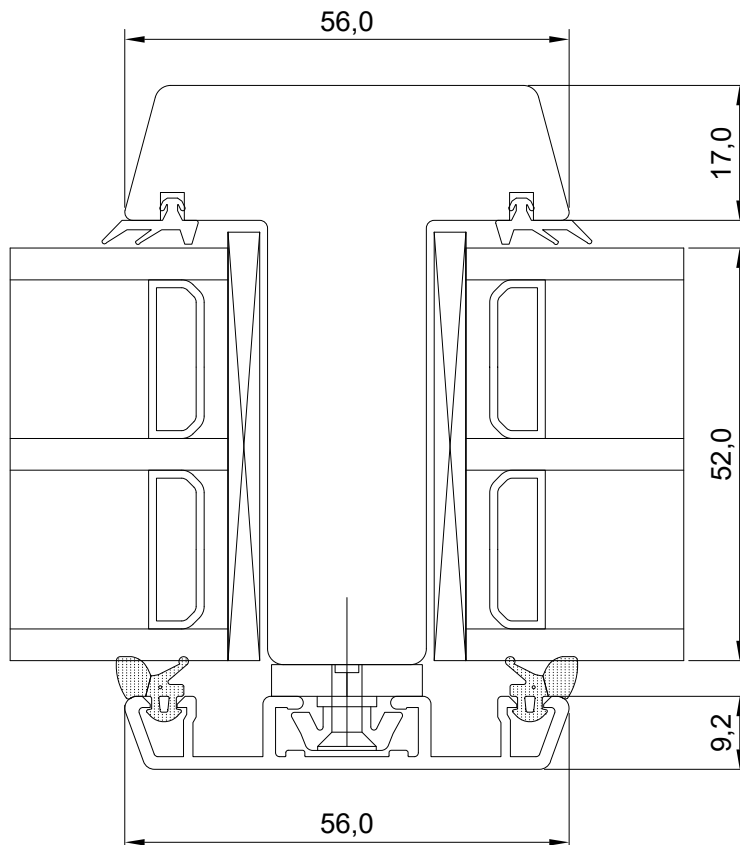

Mäo, Järvamaa 72751
Tel. 384 8900
E-post: viking@viking.ee
www.viking.ee

DK22 ALUCLAD WINDOW 56mm GLAZING BARS

JOONISE NR:
DK22PA.2.19

KUUPÄEV: 05.06.23 VJ

MÕÕTKAVA: 1:1

VERSION A:

TOOTJA JÄTAB ENDALE
ÕIGUSE TEHA MUUDATUSI!

VERSION B:

MANUFACTURER HAS THE RIGHT TO MAKE IMPROVEMENTS