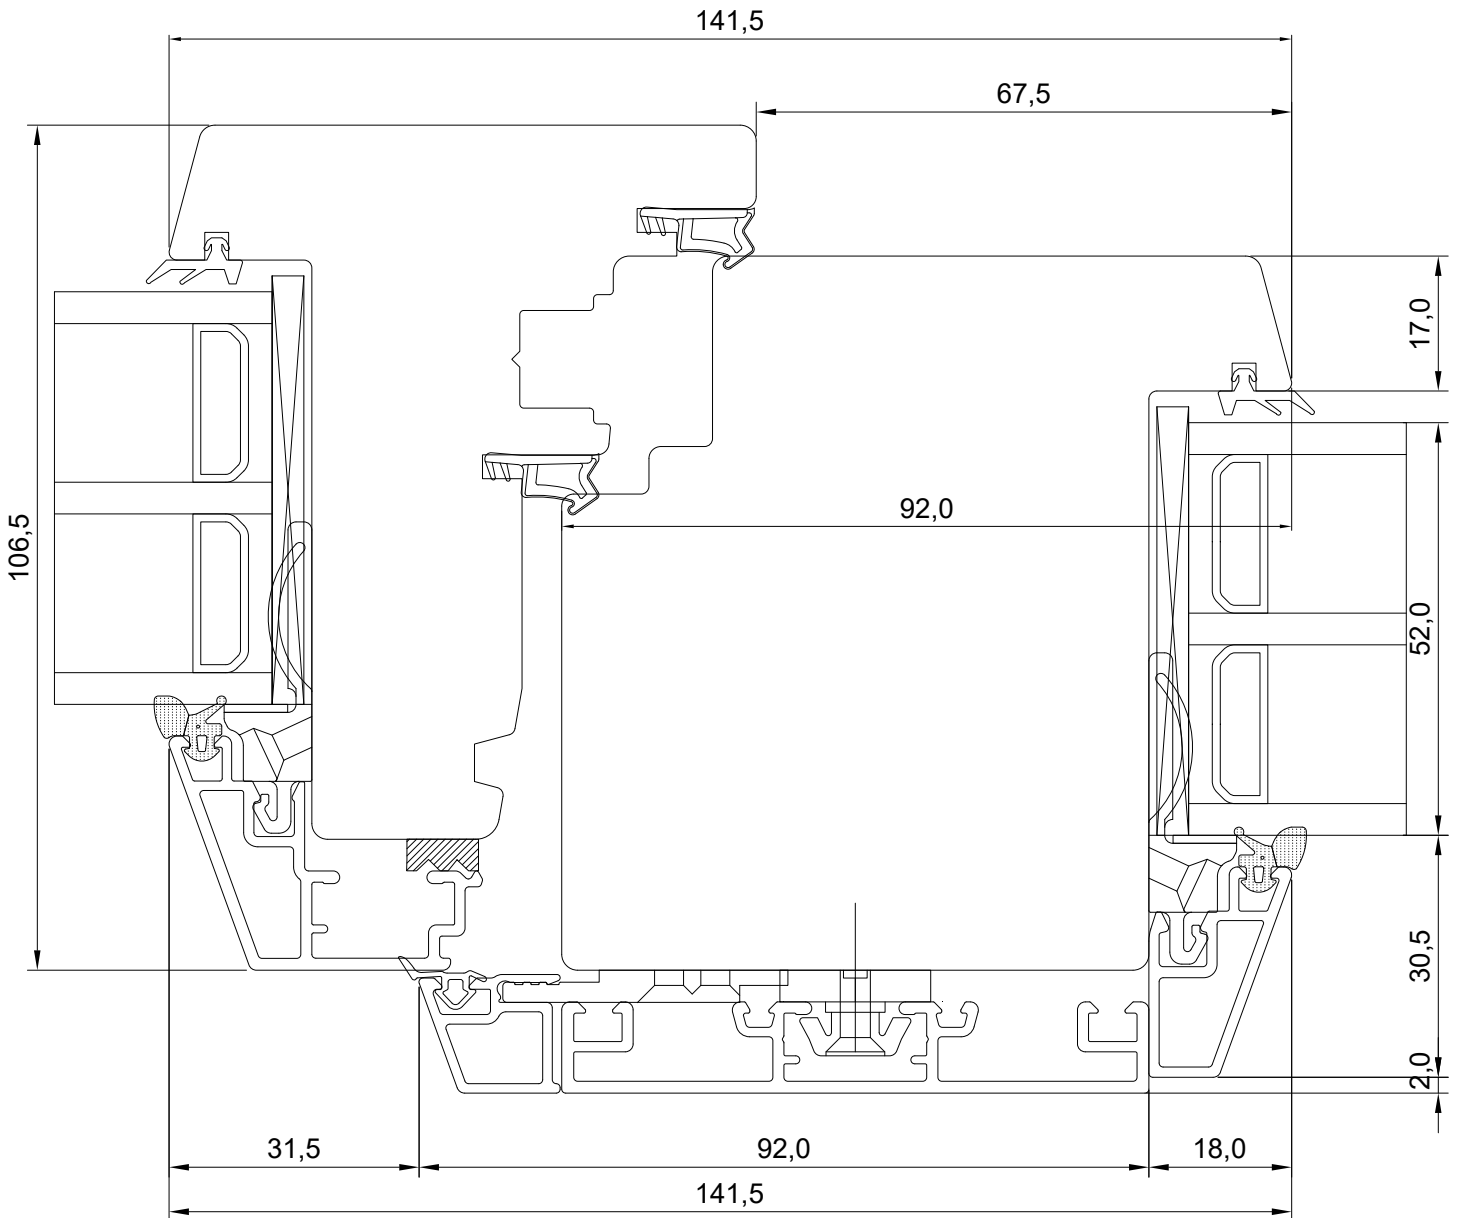

DK22 ALUCLAD WINDOW MULLION WITH OPENING SASH

JOONISE NR:

DK22PA.2.12

KUUPÄEV: 30.11.21 VJ

VERSIOON A: 06.05.22 VJ

VERSIOON B:

MÕÕTKAVA: 1:1

TOOTJA JÄTAB ENDALE
ÕIGUSE TEHA MUUDATUSI!