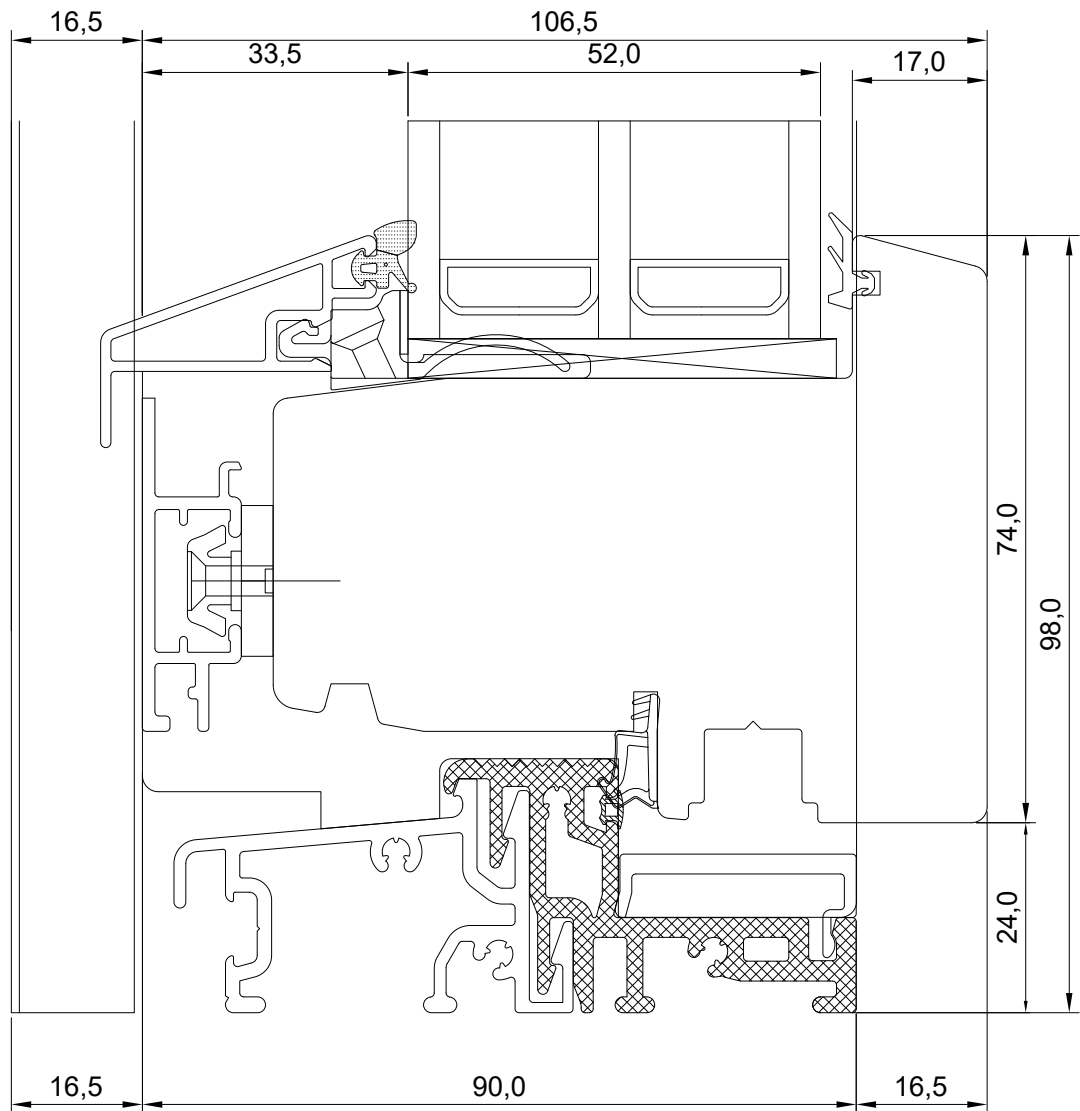

Mäo, Järvamaa 72751
Tel. 384 8900
E-post: viking@viking.ee
www.viking.ee

DK22 SLIM

BALCONY DOOR WESER THRESHOLD

JOONISE NR:

DK22PA.2.16

KUUPÄEV: 23.03.22

VJ

VERSION A: 06.05.22

VJ

VERSION B:

MÕÕTKAVA: 1:1

TOOTJA JÄTAB ENDALE
ÕIGUSE TEHA MUUDATUSI!