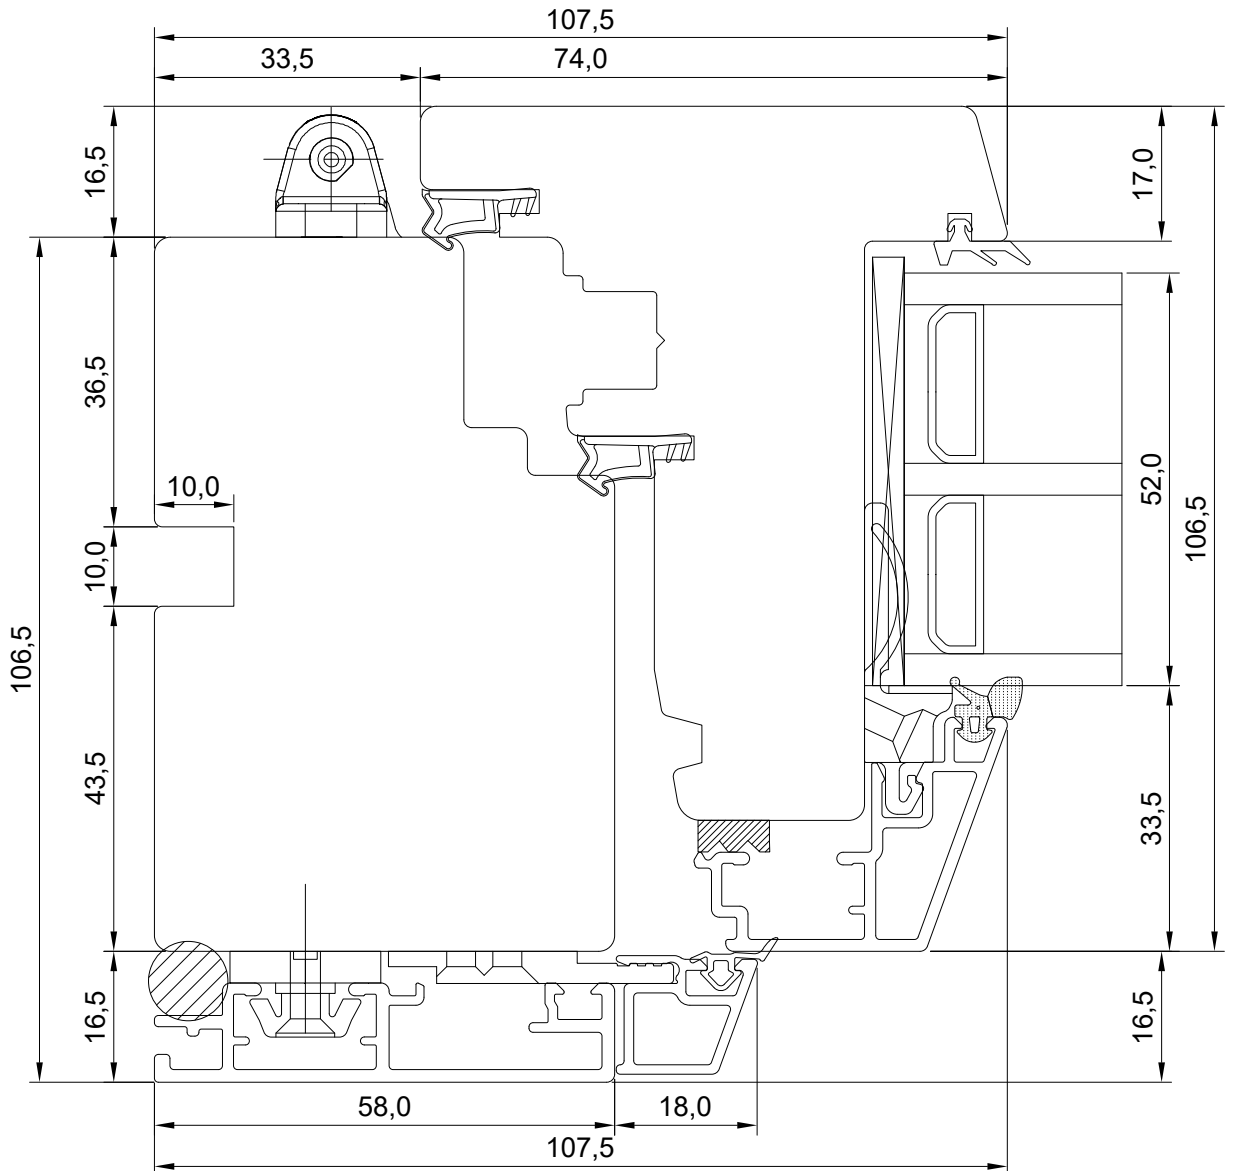

Mäo, Järvamaa 72751
Tel. 384 8900
E-post: viking@viking.ee
www.viking.ee

DK22 ALUCLAD WINDOW OPENING HEAD AND JAMB

JOONISE NR:
DK22PA.2.1

KUUPÄEV:	30.11.21	VJ
VERSION A:	06.05.22	VJ
VERSION B:		

MÕÕTKAVA: 1:1
TOOTJA JÄTAB ENDALE
ÕIGUSE TEHA MUUDATUSI!