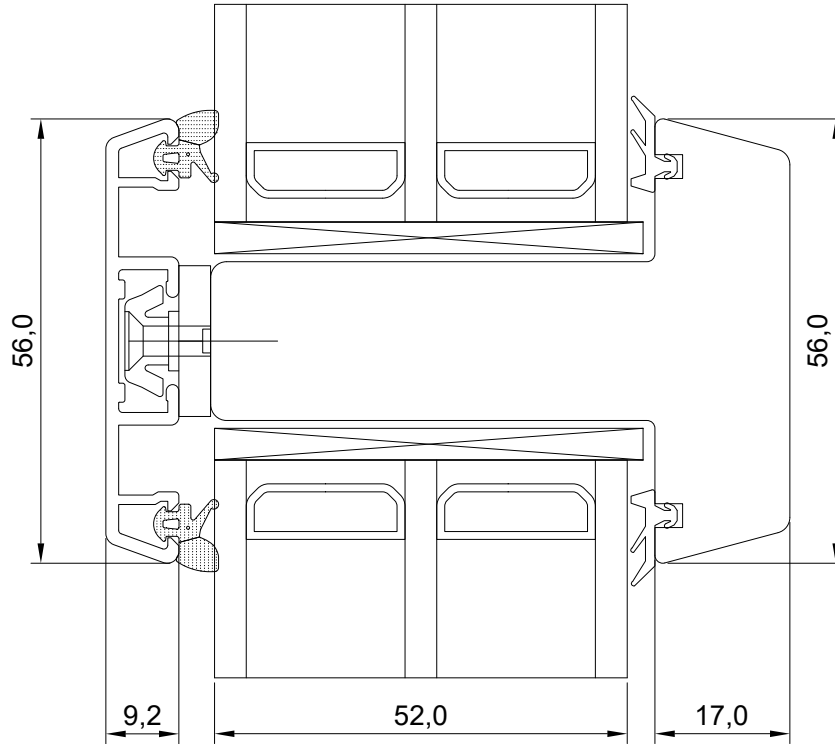

Mäo, Järvamaa 72751
Tel. 384 8900
E-post: viking@viking.ee
www.viking.ee

DK22 ALUCLAD WINDOW 56mm GLAZING BARS

JOONISE NR:
DK22PA.2.19

KUUPÄEV: 05.06.23 VJ

MÕÕTKAVA: 1:1

VERSION A:

TOOTJA JÄTAB ENDALE
ÕIGUSE TEHA MUUDATUSI!

VERSION B:

MANUFACTURER HAS THE RIGHT TO MAKE IMPROVEMENTS