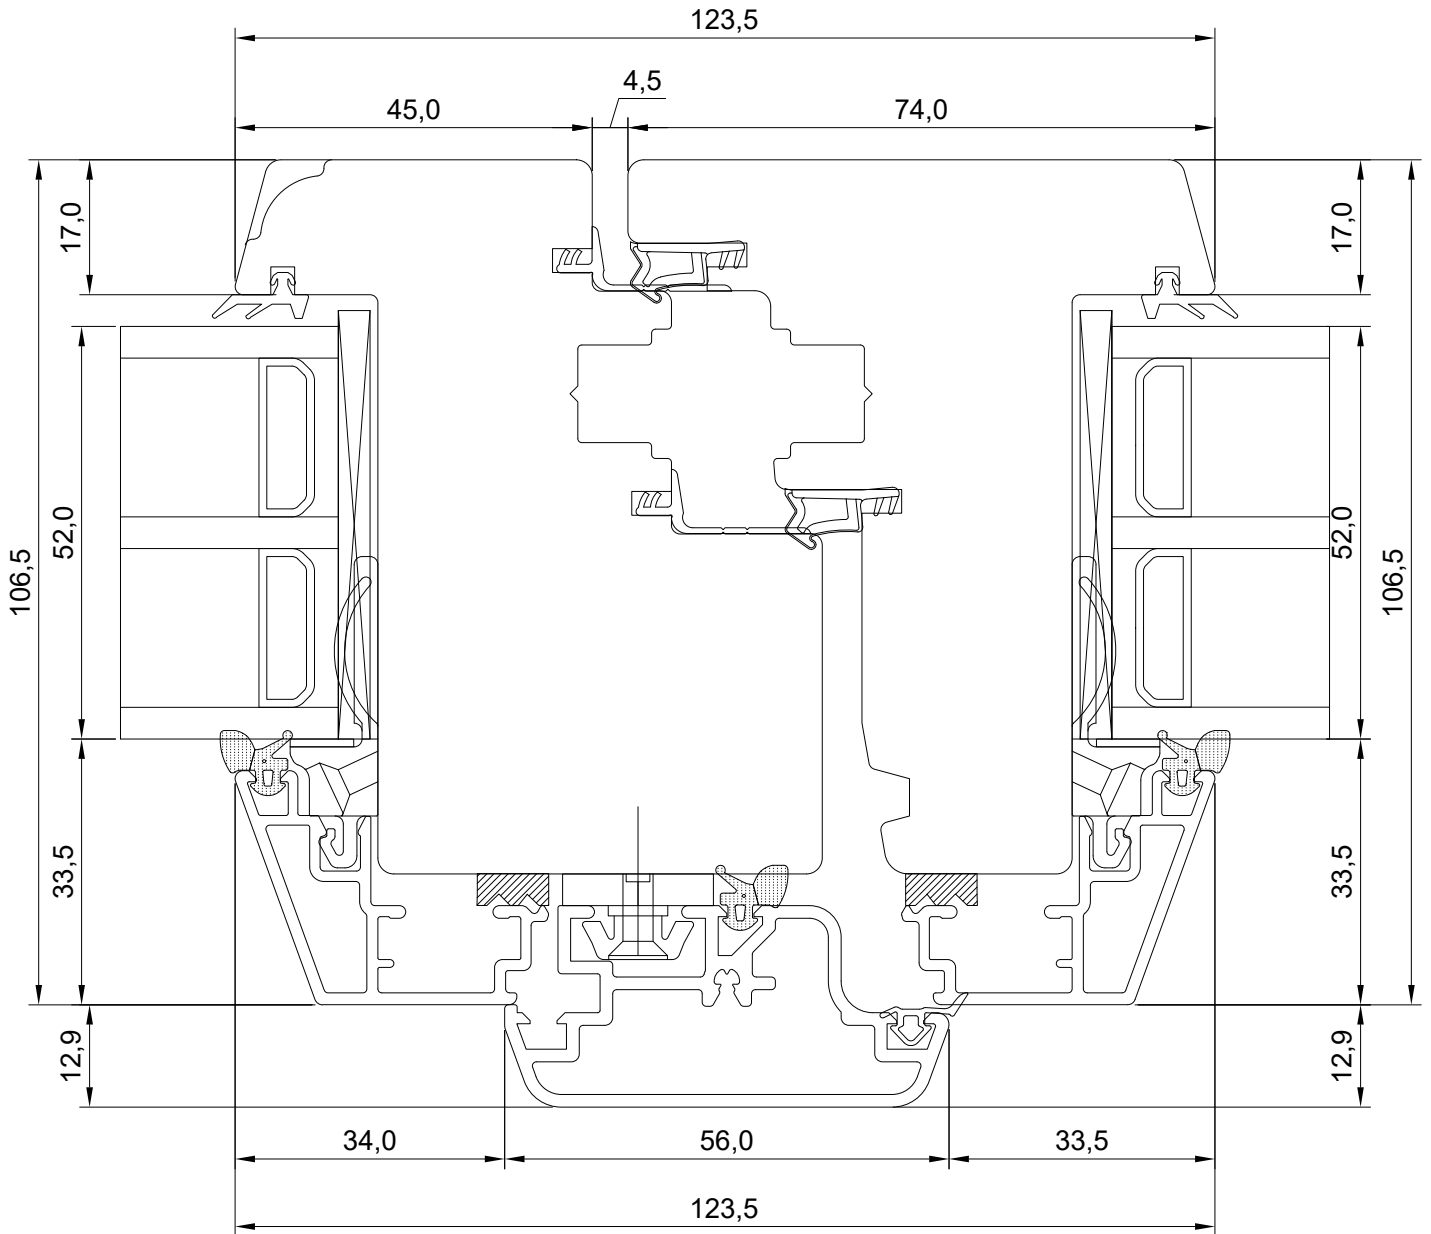

Mäo, Järvamaa 72751
Tel. 384 8900
E-post: viking@viking.ee
www.viking.ee

DK22 SLIM

BALCONY DOOR WESER THRESHOLD

JOONISE NR:

DK22PA.2.16

KUUPÄEV: 23.03.22

VJ

VERSION A: 06.05.22