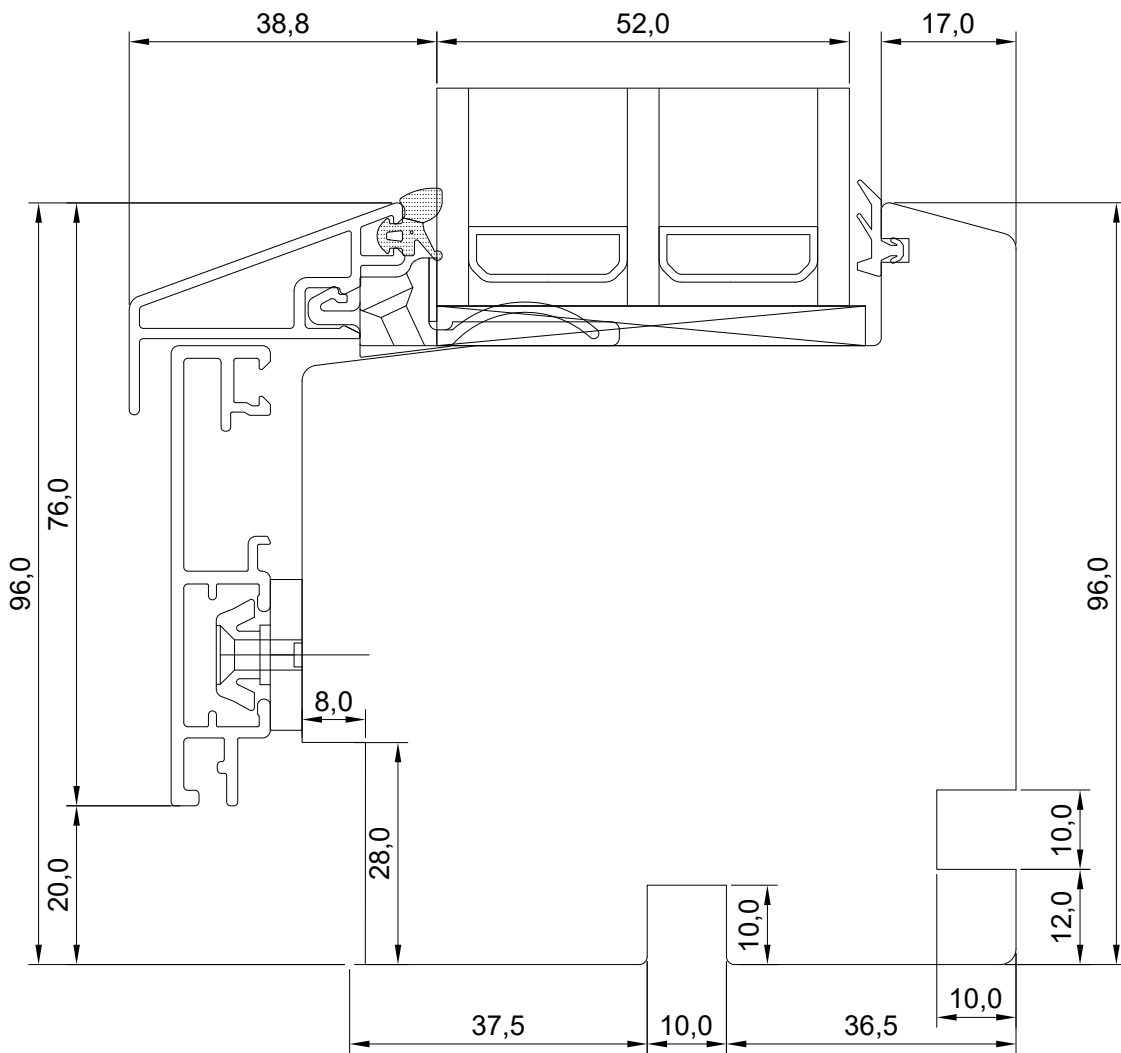

Mäo, Järvamaa 72751
Tel. 384 8900
E-post: viking@viking.ee
www.viking.ee

DK22 ALUCLAD WINDOW FIXED LIGHT SILL

JOONISE NR:

DK22PA.2.6

KUUPÄEV: 30.11.21 VJ

VERSION A: 06.05.22 VJ

VERSION B:

MÕÕTKAVA: 1:1

TOOTJA JÄTAB ENDALE
ÕIGUSE TEHA MUUDATUSI!