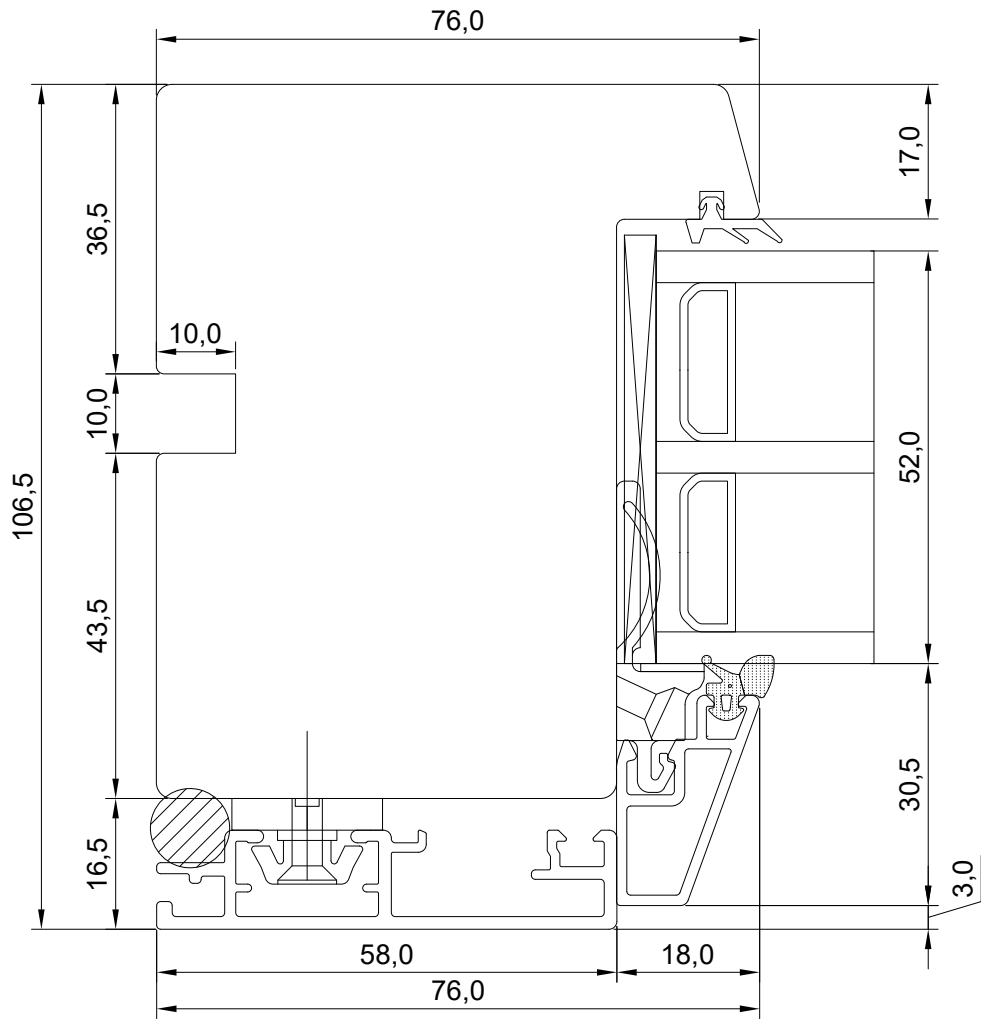

Mäo, Järvamaa 72751
Tel. 384 8900
E-post: viking@viking.ee
www.viking.ee

DK22 ALUCLAD WINDOW FIXED LIGHT HEAD AND JAMB

JOONISE NR:
DK22PA.2.3

KUUPÄEV:	30.11.21	VJ
VERSIOON A:	06.05.22	VJ
VERSIOON B:		

MÕÕTKAVA: 1:1
TOOTJA JÄTAB ENDALE
ÕIGUSE TEHA MUUDATUSI!