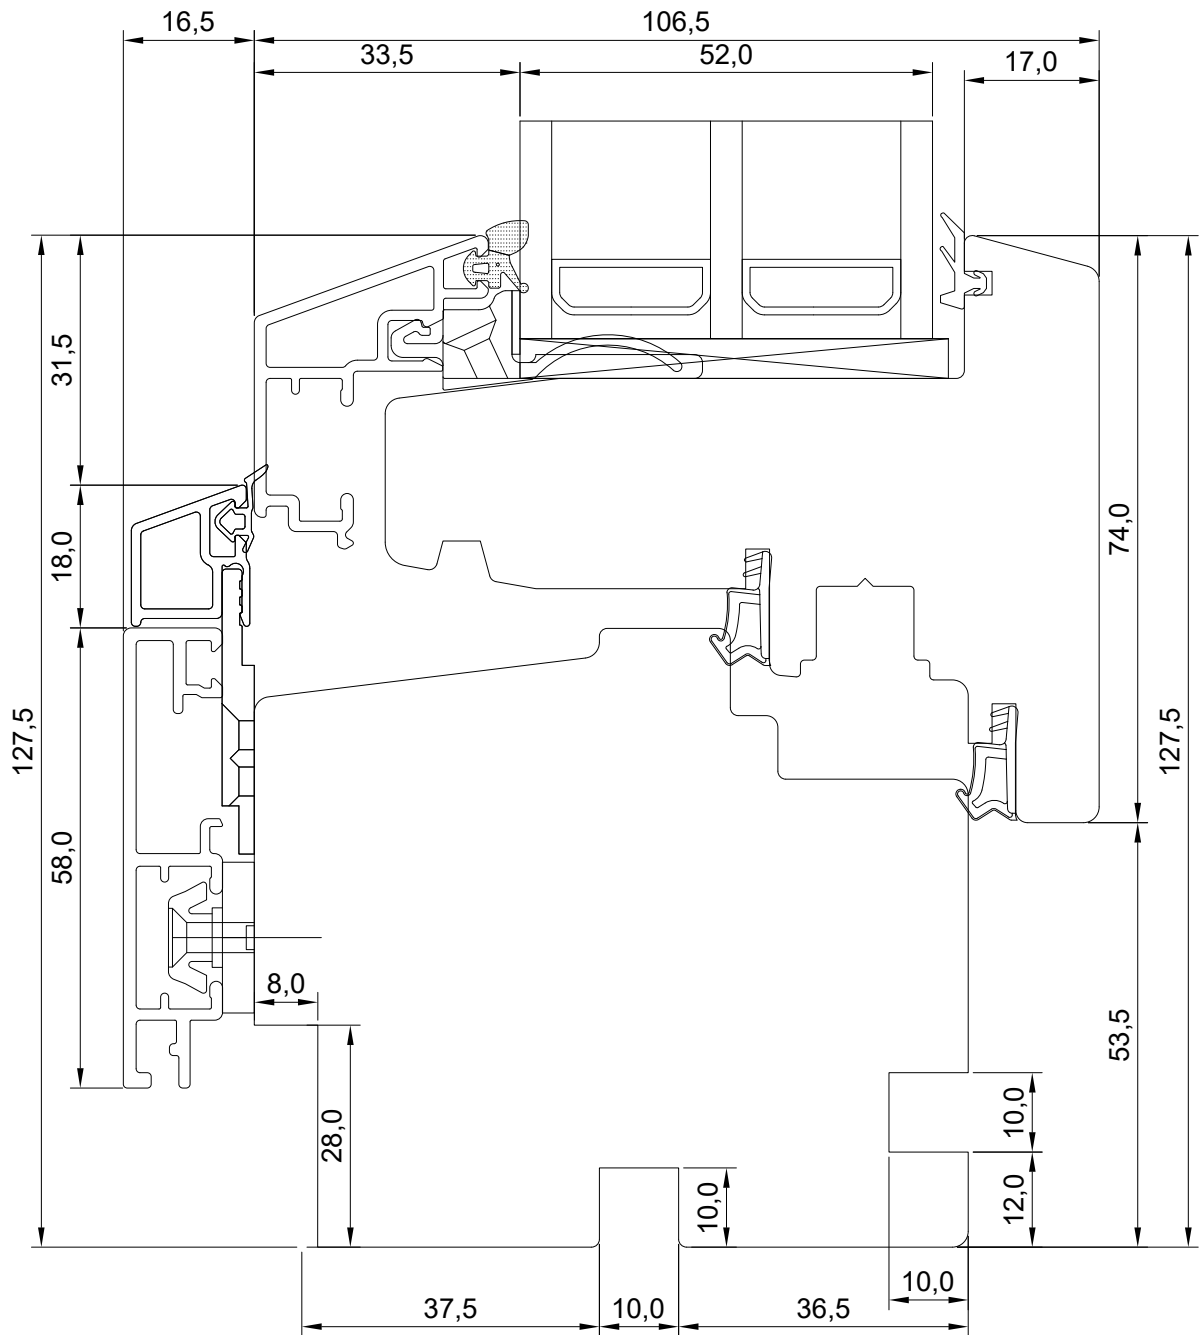

Mäo, Järvamaa 72751
Tel. 384 8900
E-post: viking@viking.ee
www.viking.ee

DK22 ALUCLAD WINDOW OPENING SILL

JOONISE NR:

DK22PA.2.5

KUUPÄEV:	30.11.21	VJ
VERSION A:	06.05.22	VJ
VERSION B:		

MÕÕTKAVA:	1:1
TOOTJA JÄTAB ENDALE ÕIGUSE TEHA MUUDATUSI!	