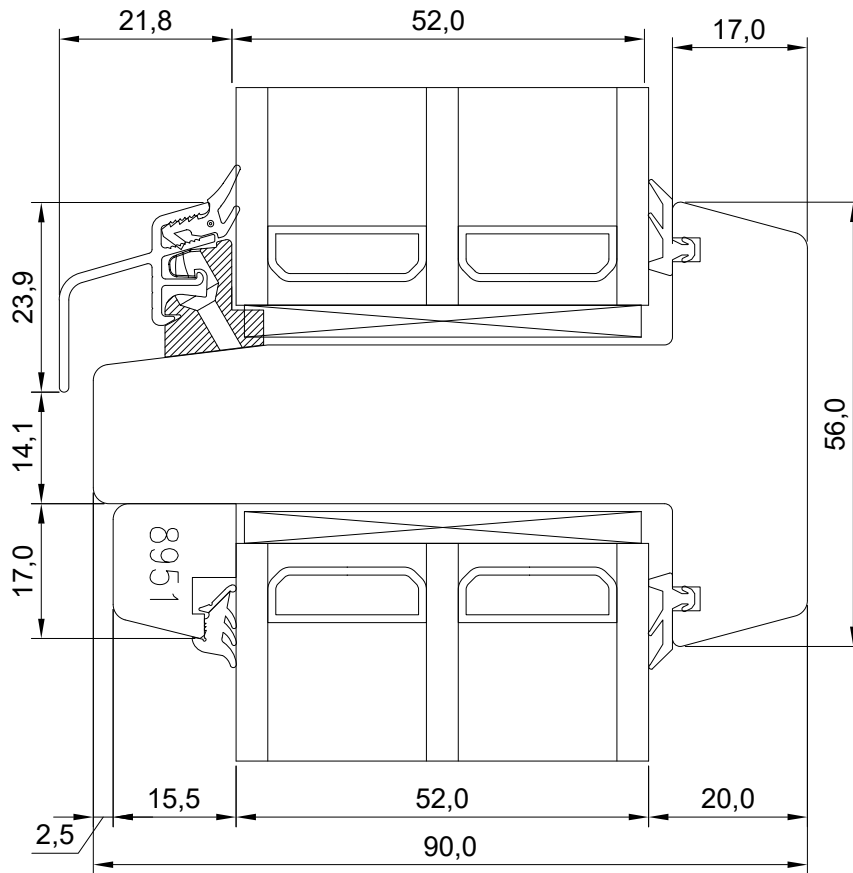

DK22 3-GLAZED WOODEN WINDOW 56 mm HORIZONTAL GLAZING BEAD

JOONISE NR:

DK22.3.2.21

KUUPÄEV: 27.09.22 VJ

MÕÕTKAVA: 1:1

VERSIOON A:

TOOTJA JÄTAB ENDALE
ÕIGUSE TEHA MUUDATUSI!

VERSIOON B: