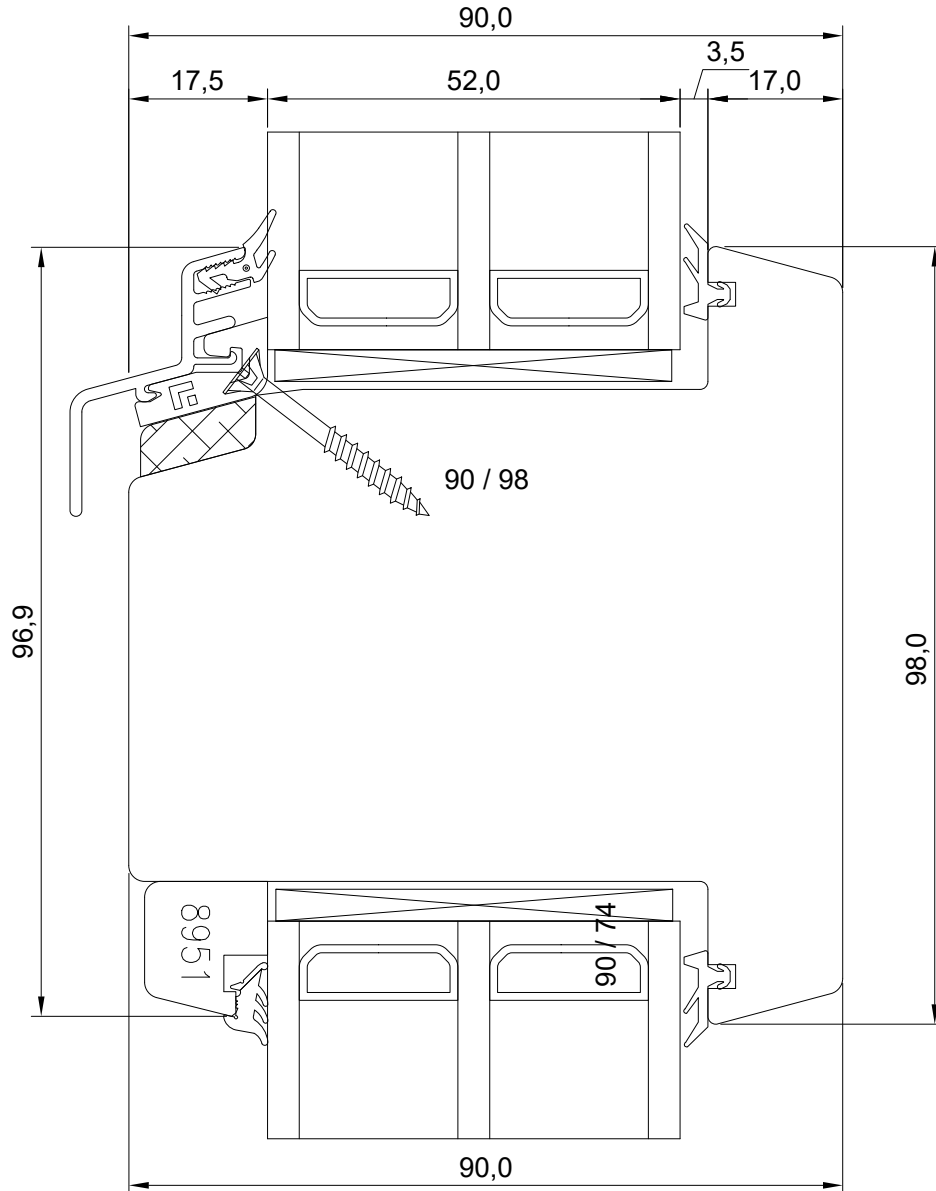

Mäo, J ärvamaa 72751
Tel. 384 8900
E-post: viking@viking.ee
www.viking.ee

DK22 3-GLAZED WOODEN WINDOW TRANSOM WITH FIXED LIGHTS

JOONISE NR:

DK22.3.2.10

KUUPÄEV:	30.11.21	VJ
VERSIOON A:	22.11.22	VJ
VERSIOON B:		

MÕÕTKAVA: 1:1

TOOTJA JÄTAB ENDALE
ÕIGUSE TEHA MUUDATUSI!

Manufacturer has reserved the right to make changes!