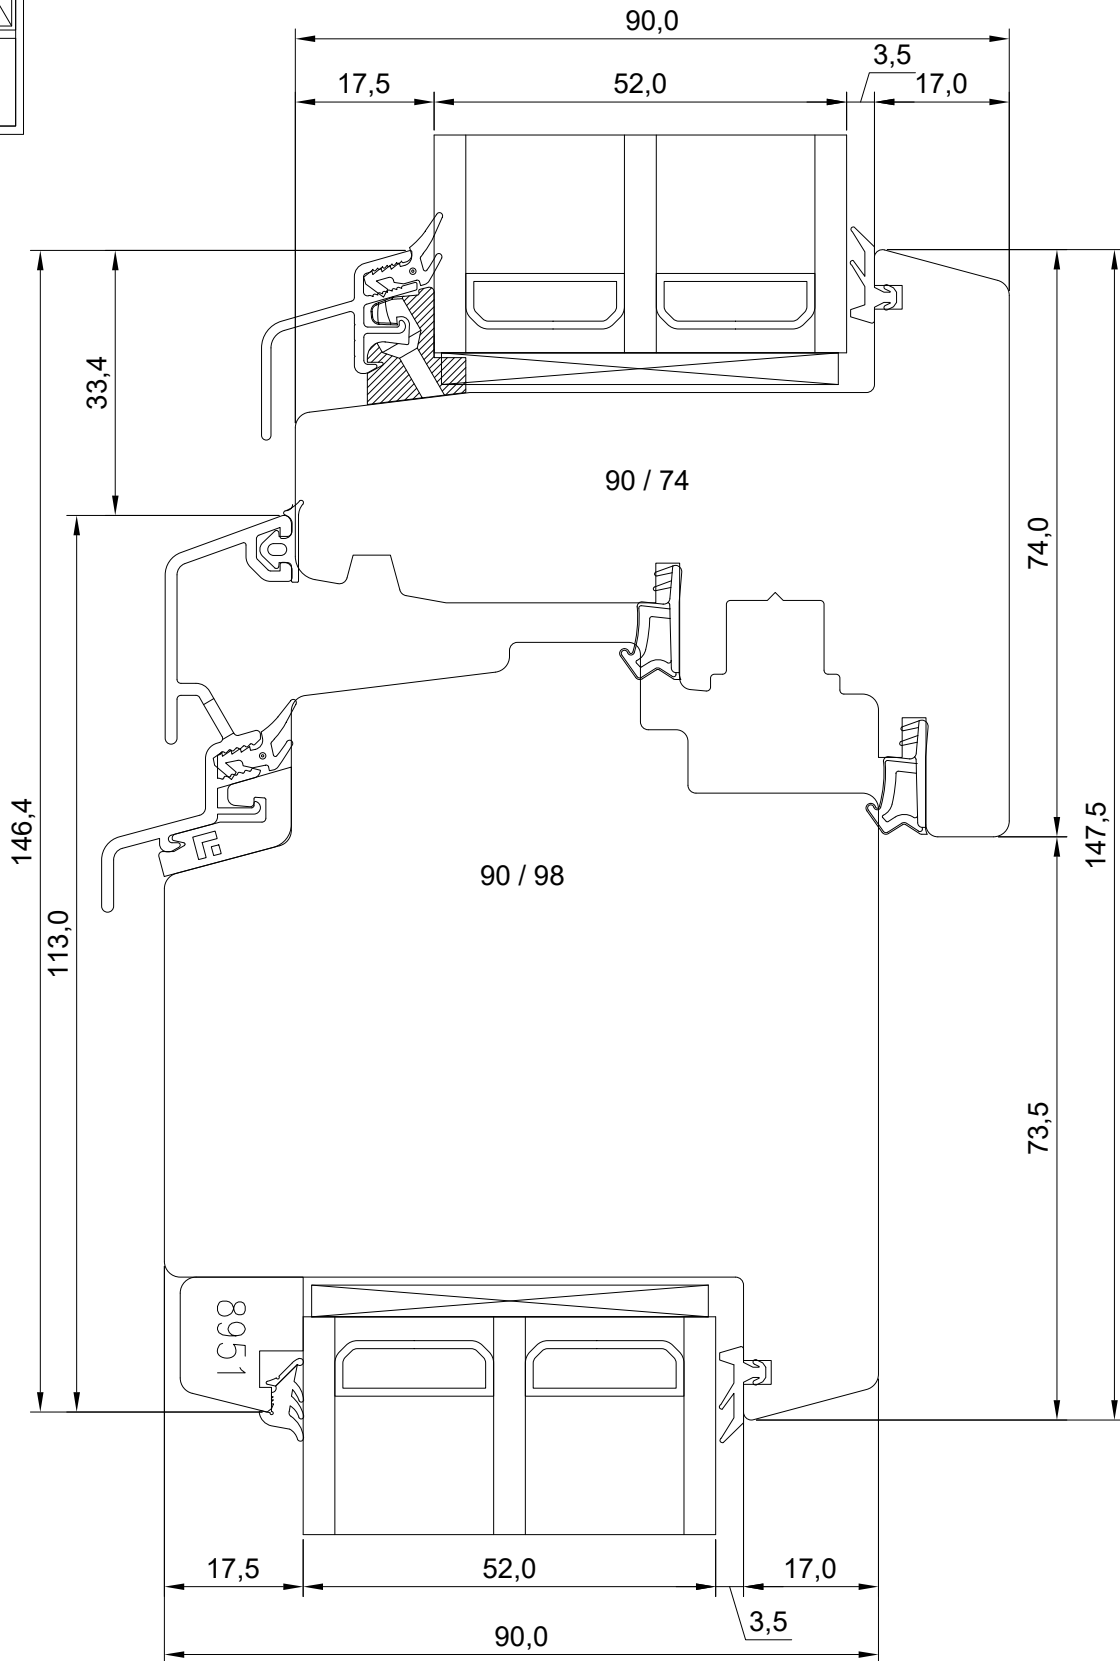

Mäo, J ärvamaa 72751
Tel. 384 8900
E-post: viking@viking.ee
www.viking.ee

DK22 3-GLAZED WOODEN WINDOW TRANSOM WITH OPENING SASH & FIXED LIGHT BELOW

JOONISE NR:
DK22.3.2.8

KUUPÄEV:	30.11.21	VJ
VERSION A:	22.11.22	VJ
VERSION B:		

MÕÕTKAVA: 1:1
TOOTJA JÄTAB ENDALE
ÕIGUSE TEHA MUUDATUSI!

Manufacturer has reserved the right to make changes!