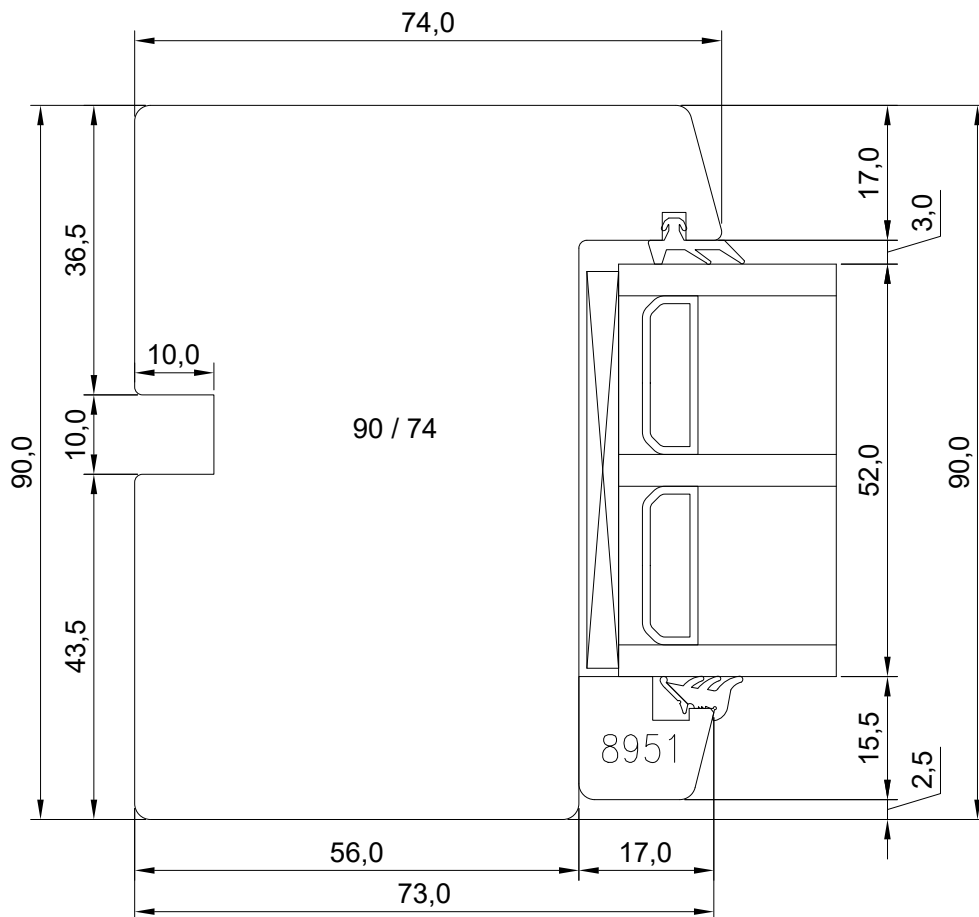

Mäo, J ärvamaa 72751
Tel. 384 8900
E-post: viking@viking.ee
www.viking.ee

DK22 3-GLAZED WOODEN WINDOW JAMB AND HEAD OF FIXED LIGHT

JOONISE NR:
DK22.3.2.3

KUUPÄEV: 30.11.21 VJ

MÕÕTKAVA: 1:1

VERSIOON A:

TOOTJA JÄTAB ENDALE
ÕIGUSE TEHA MUUDATUSI!

VERSIOON B: