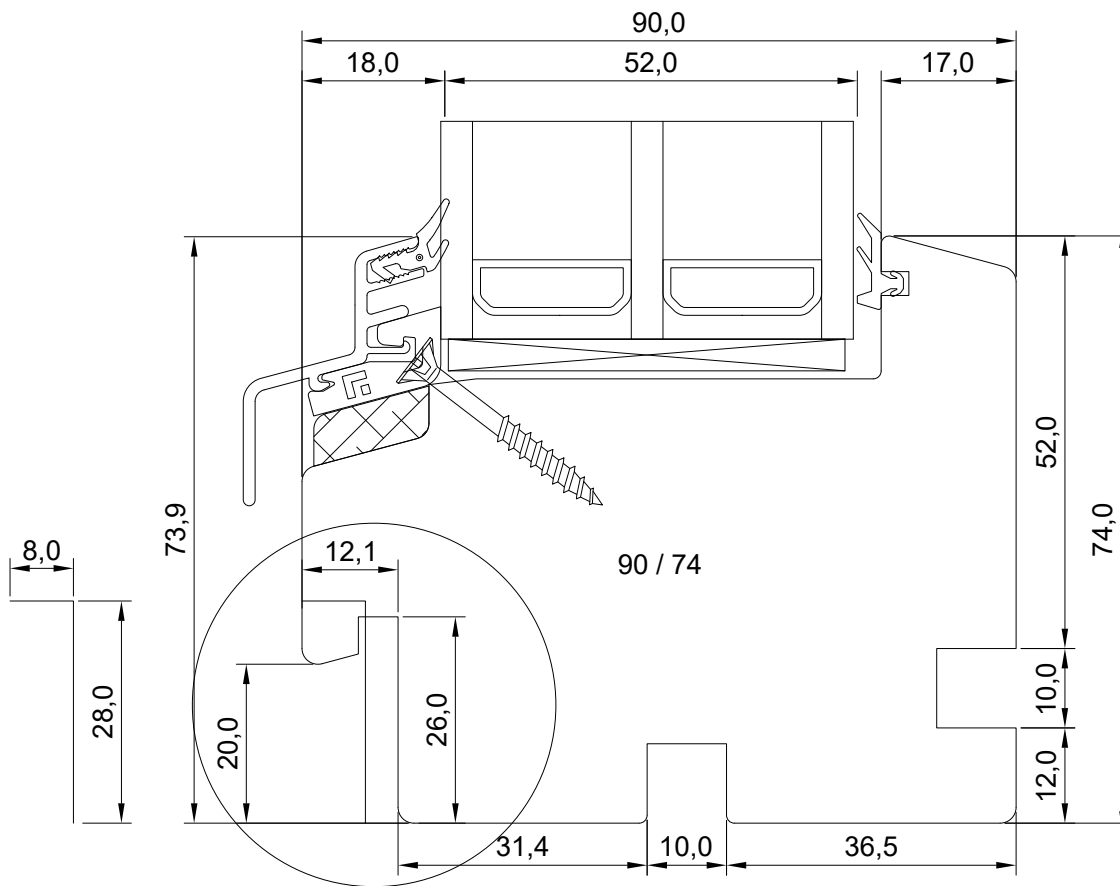

DK22 3-GLAZED WOODEN WINDOW SILL OF FIXED LIGHT

JOONISE NR:
DK22.3.2.6

KUUPÄEV:	30.11.21	VJ
VERSIOON A:	17.08.22	VJ
VERSIOON B:		

MÕÕTKAVA: 1:1
TOOTJA JÄTAB ENDALE
ÕIGUSE TEHA MUUDATUSI!

Manufacturer has reserved the right to make changes!