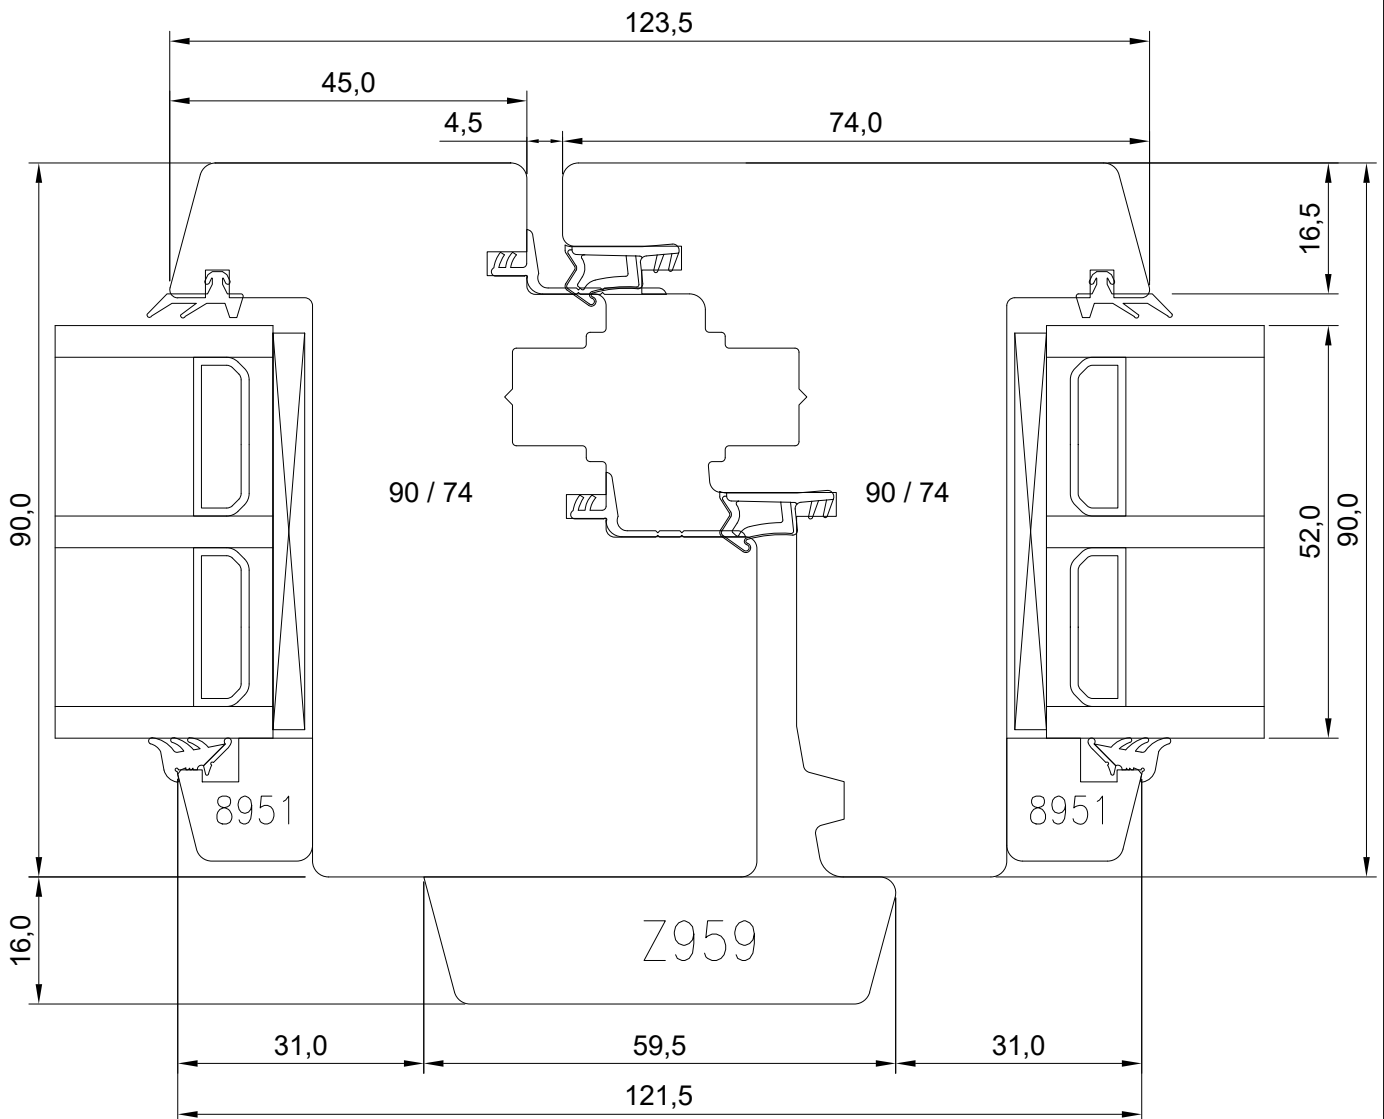

Mäo, J ärvamaa 72751
Tel. 384 8900
E-post: viking@viking.ee
www.viking.ee

DK22 3-GLAZED WOODEN WINDOW VERTICAL MIDDLE JUNCTION OF DOUBLE SASH

JOONISE NR:

DK22.3.2.14

KUUPÄEV: 30.11.21 VJ

MÕÕTKAVA: 1:1

VERSIOON A:

TOOTJA JÄTAB ENDALE
ÕIGUSE TEHA MUUDATUSI!

VERSIOON B:

Manufacturer has reserved the right to make changes!