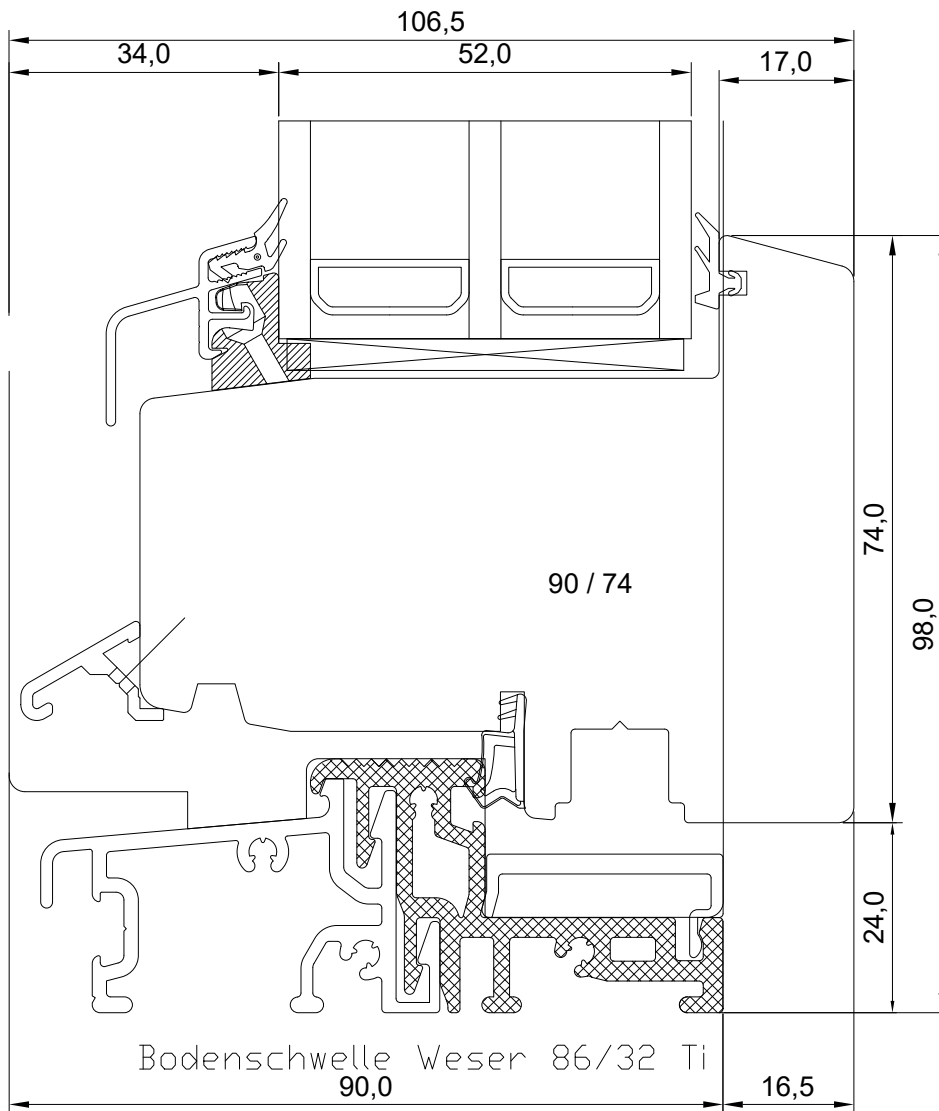

Mäo, J ärvamaa 72751
Tel. 384 8900
E-post: viking@viking.ee
www.viking.ee

DK22 SLIM THRESHOLD OF SLIM BALCONY DOOR

JOONISE NR:

DK22.3.2.16

KUUPÄEV: 23.03.22 VJ

VERSION A: 05.10.22 VJ

P631

MÕÕTKAVA: 1:1

TOOTJA JÄTAB ENDALE
ÕIGUSE TEHA MUUDATUSI!

VERSION B:

Manufacturer has reserved the right to make changes!