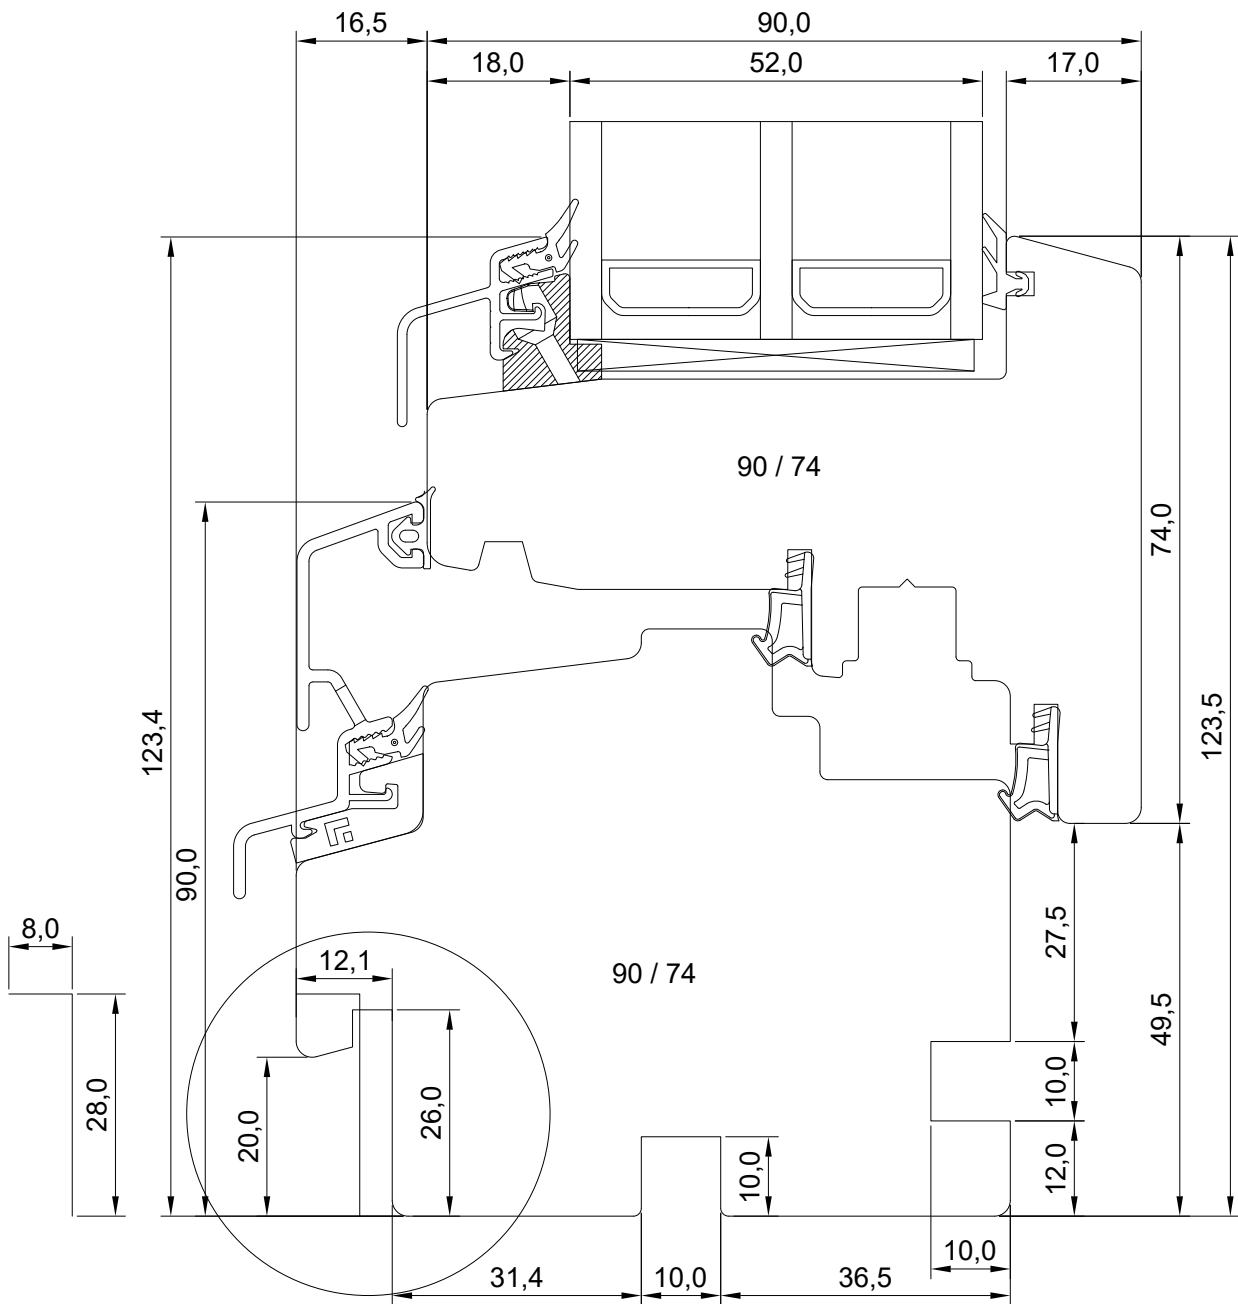

MÕÕTKAVA: 1:1
TOOTJA JÄTAB ENDALE
ÕIGUSE TEHA MUUDATUSI!

Manufacturer has reserved the right to make changes!

Mäo, J ärvamaa 72751
Tel. 384 8900
E-post: viking@viking.ee
www.viking.ee

DK22 3-GLAZED WOODEN WINDOW JAMB AND HEAD OF OPENING WINDOW