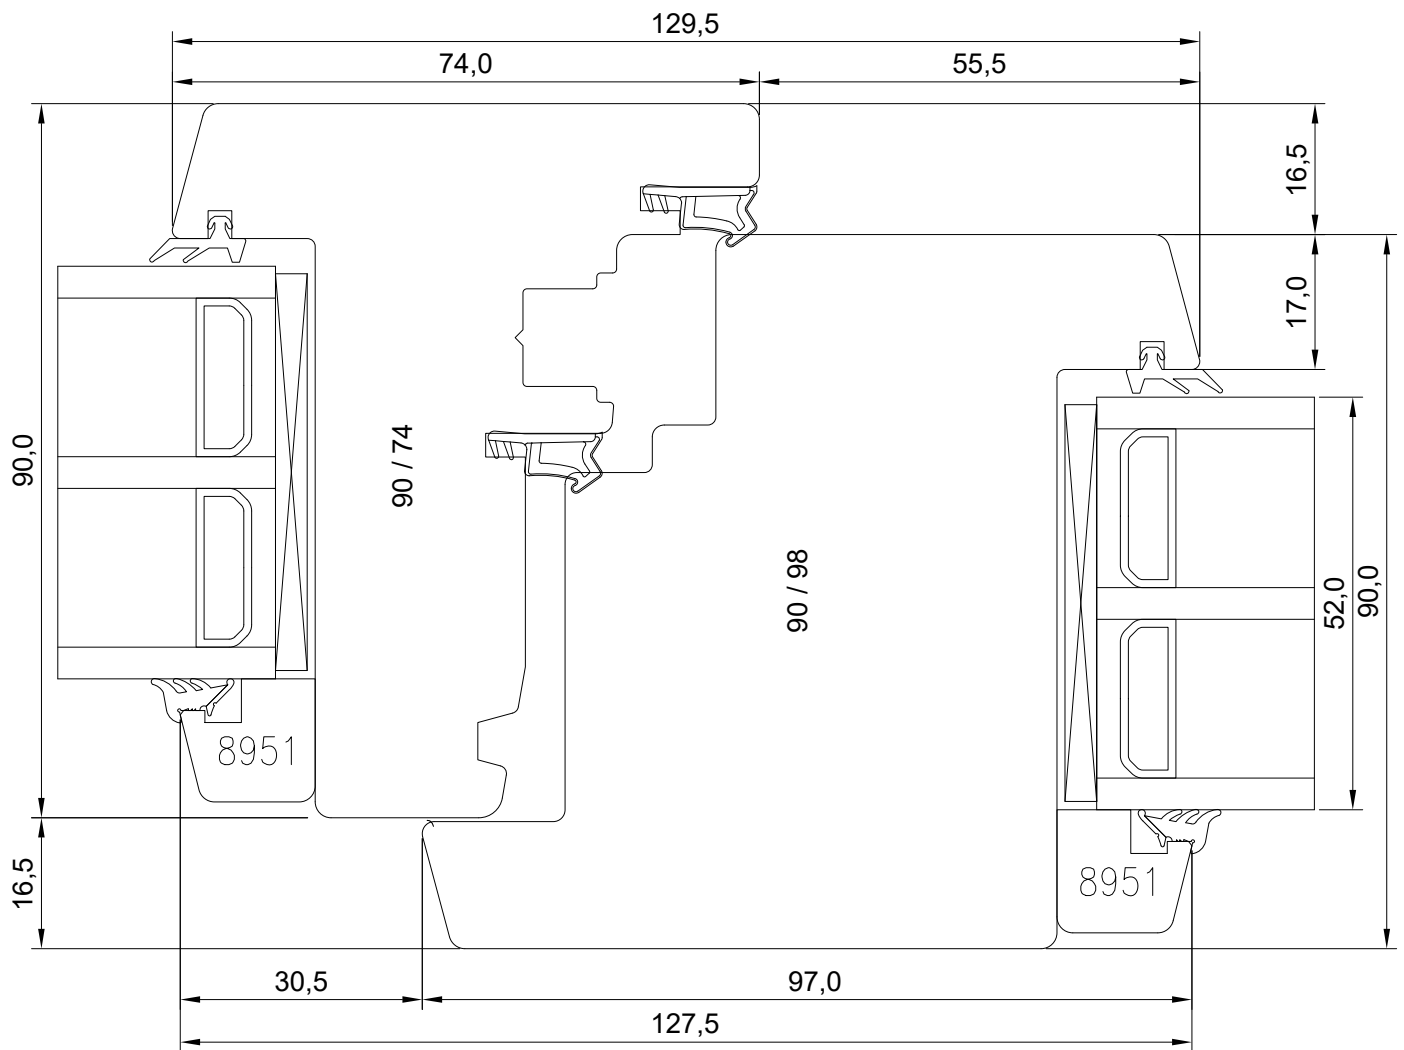

MÕÕTKAVA:	1:1
TOOTJA JÄTAB ENDALE ÕIGUSE TEHA MUUDATUSI!	

Manufacturer has reserved the right to make changes!

Mäo, J ärvamaa 72751
Tel. 384 8900
E-post: viking@viking.ee
www.viking.ee

DK22 3-GLAZED WOODEN WINDOW VERTICAL MIDDLE JUNCTION OF DOUBLE SASH