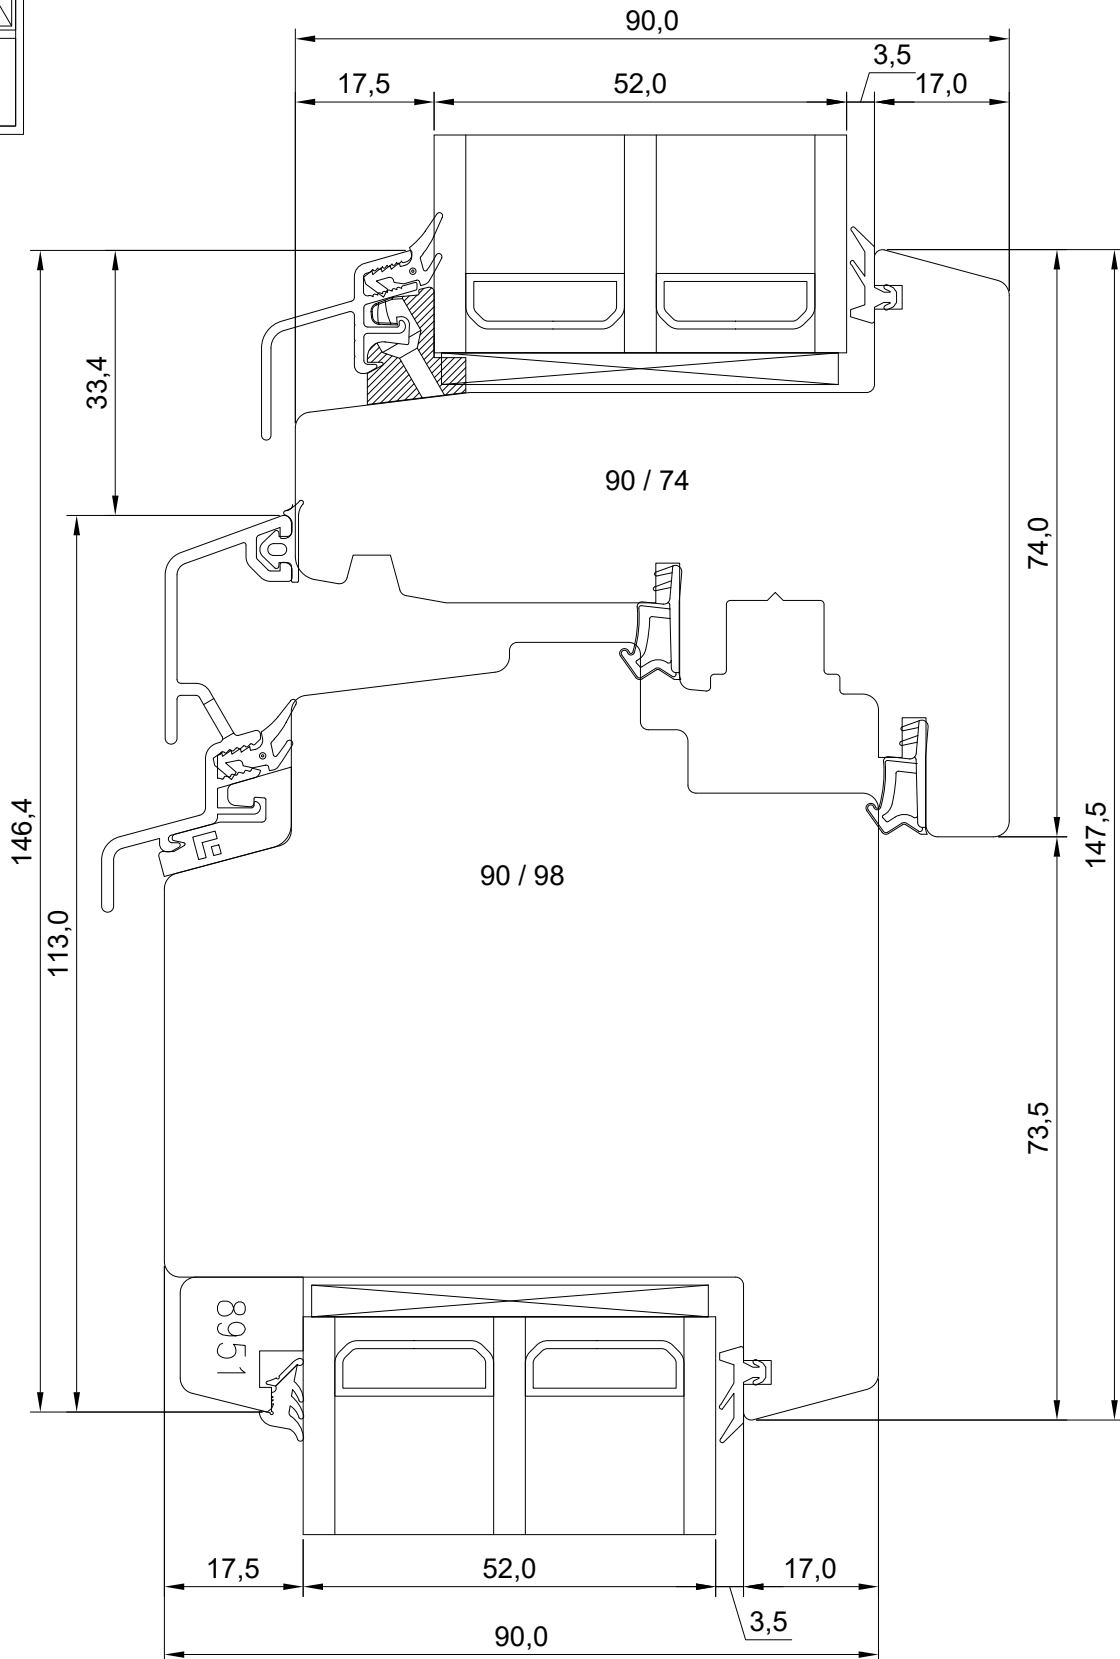

Mäo, J ärvamaa 72751
Tel. 384 8900
E-post: viking@viking.ee
www.viking.ee

DK22 AKEN LÕIGE HOR IMPOSTIST RAAMIGA ÜLAL

JOONISE NR:
DK22.3.2.8

KUUPÄEV:	30.11.21	VJ
VERSION A:	22.11.22	VJ
VERSION B:		

MÕÕTKAVA: 1:1
TOOTJA JÄTAB ENDALE
ÕIGUSE TEHA MUUDATUSI!