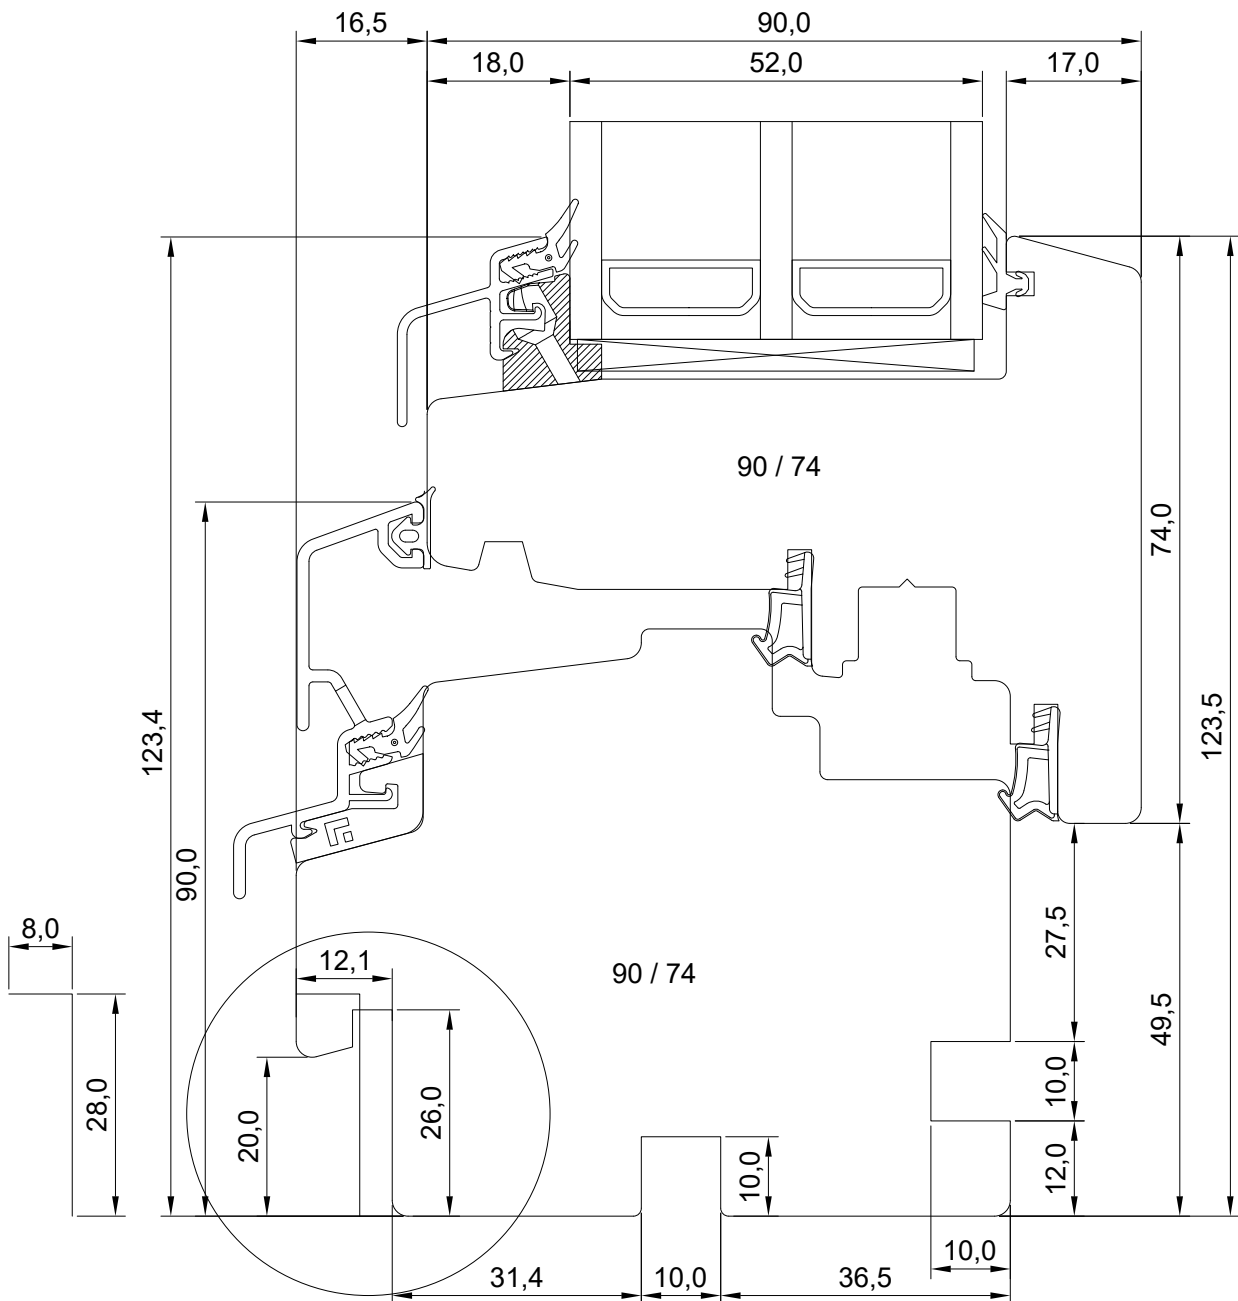

Mäo, J ärvamaa 72751
Tel. 384 8900
E-post: viking@viking.ee
www.viking.ee

DK22 AKEN

AVANEVA AKNA ALALÕIGE AKNALAUA
JA VEEPLEKI SOONTEGA

JOONISE NR:

DK22.3.2.5

KUUPÄEV:	30.11.21	VJ
VERSION A:	17.08.22	VJ
VERSION B:		

MÕÕTKAVA: 1:1

TOOTJA JÄTAB ENDALE
ÕIGUSE TEHA MUUDATUSI!