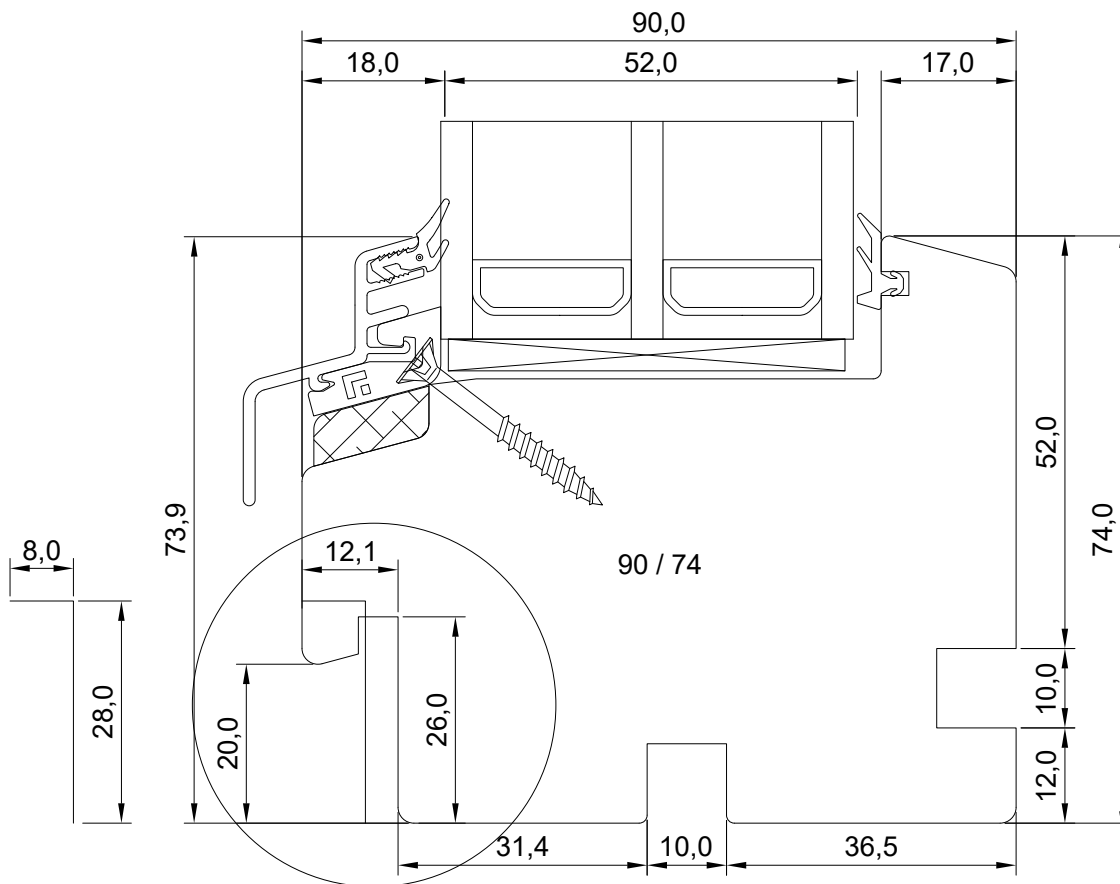

Mäo, J ärvamaa 72751
Tel. 384 8900
E-post: viking@viking.ee
www.viking.ee

DK22 AKEN

KINNISE AKNA ALALÕIGE AKNALAUA JA VEEPLEKI SOONTEGA

JOONISE NR:
DK22.3.2.6

KUUPÄEV:	30.11.21	VJ
VERSIOON A:	17.08.22	VJ
VERSIOON B:		

MÕÕTKAVA: 1:1
TOOTJA JÄTAB ENDALE
ÕIGUSE TEHA MUUDATUSI!