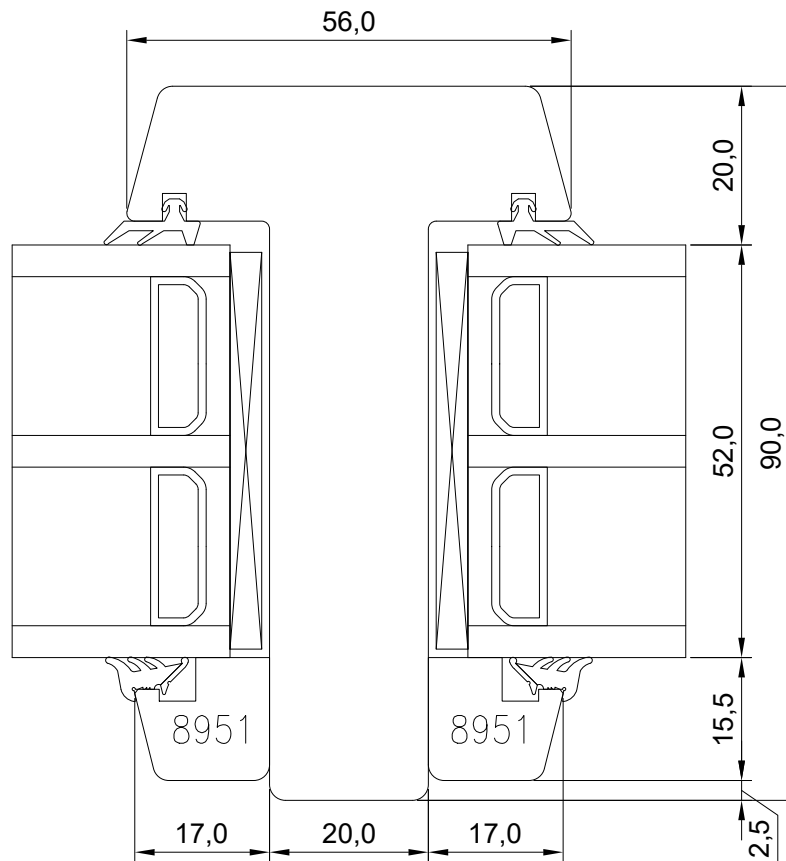

Mäo, J ärvamaa 72751
Tel. 384 8900
E-post: viking@viking.ee
www.viking.ee

DK22 AKEN 56MM VERT. PROSS

JOONISE NR:

DK22.3.2.20

KUUPÄEV: 27.09.22

VJ

MÕÕTKAVA: 1:1

VERSIOON A:

TOOTJA JÄTAB ENDALE
ÕIGUSE TEHA MUUDATUSI!

VERSIOON B: