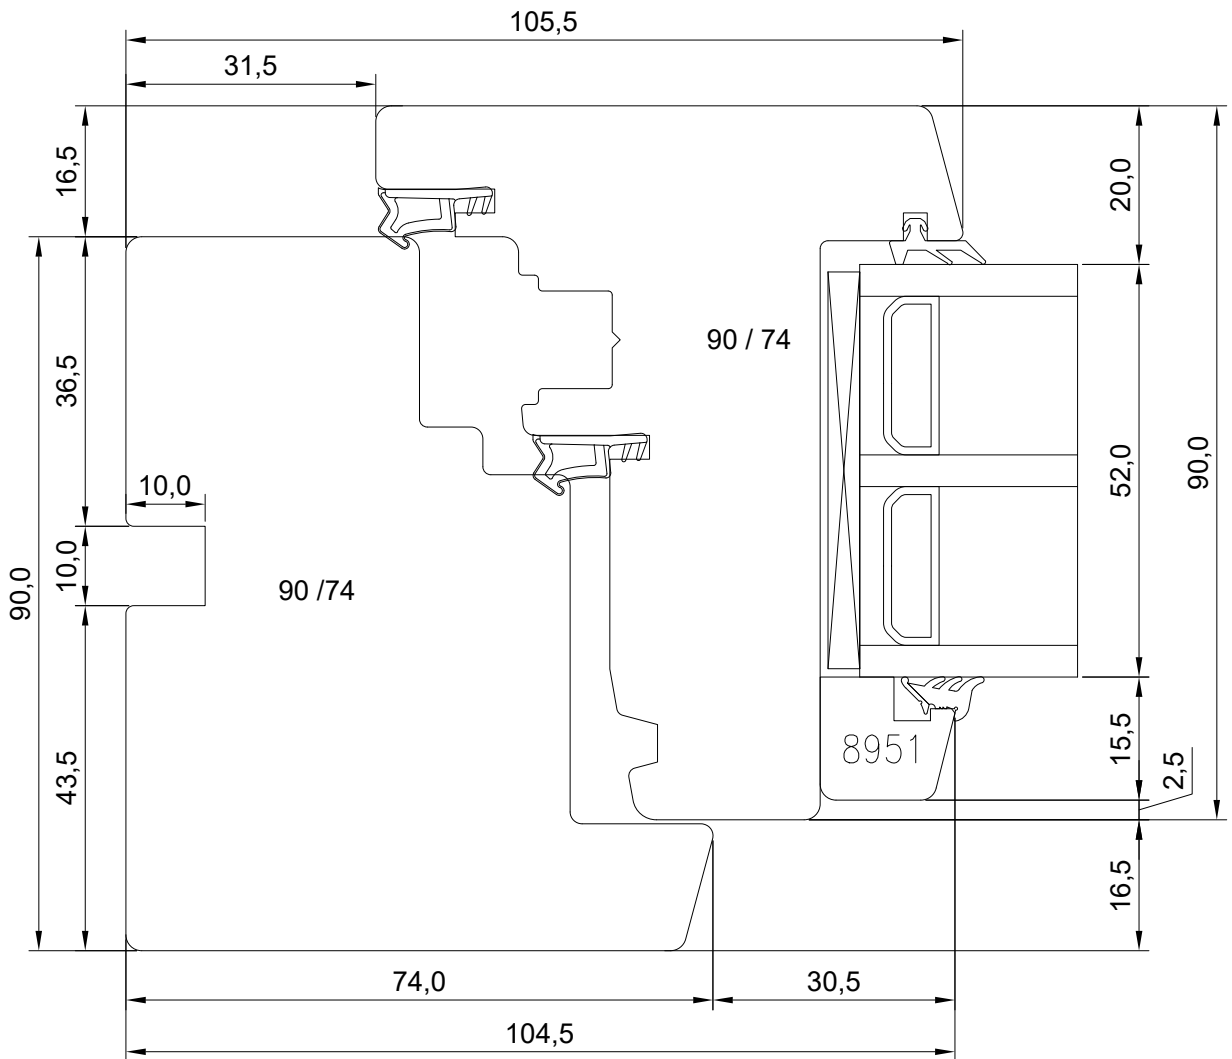

MÕÕTKAVA: 1:1

VERSIOON A:

TOOTJA JÄTAB ENDALE
ÕIGUSE TEHA MUUDATUSI!

VERSIOON B:

Mäo, J ärvamaa 72751
Tel. 384 8900
E-post: viking@viking.ee
www.viking.ee

DK22 AKEN

KINNISE AKNA ALALÕIGE AKNALAUA JA VEEPLEKI SOONTEGA