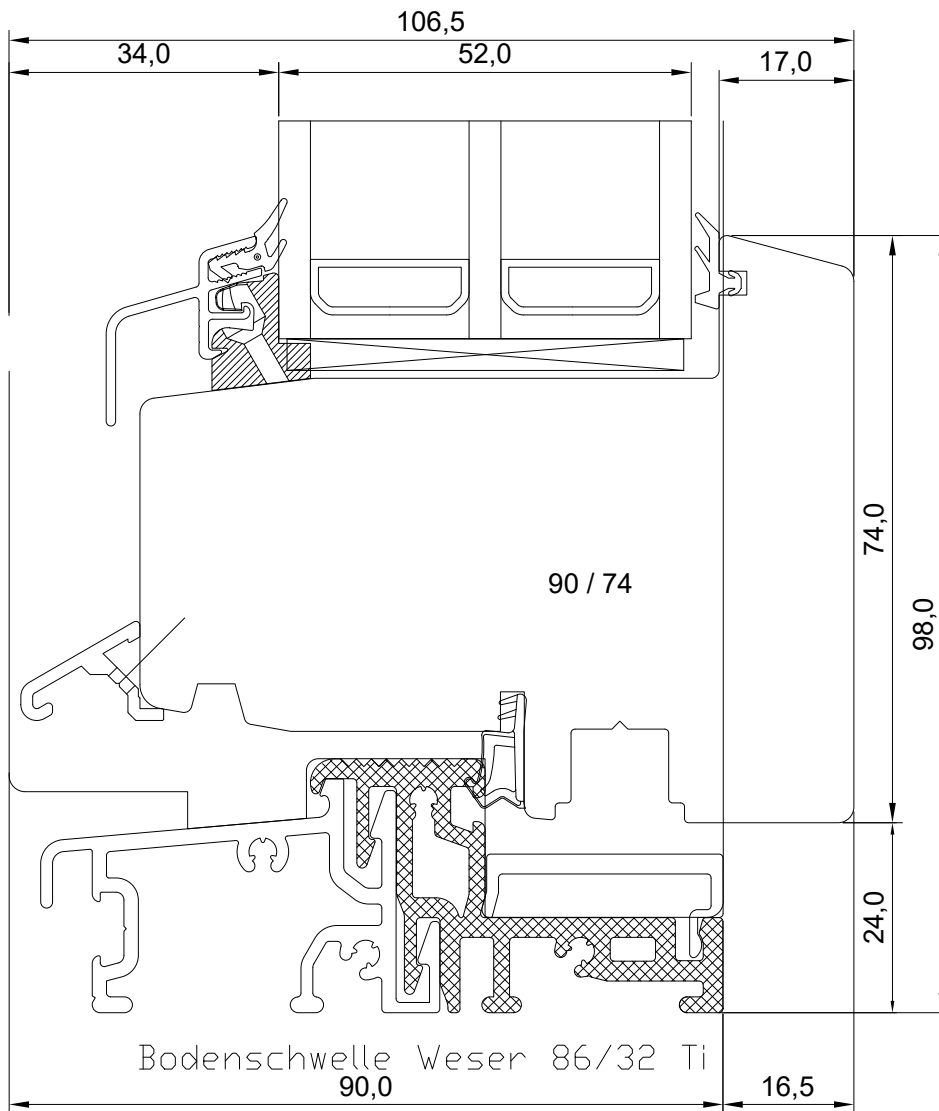

Mäo, J ärvamaa 72751
Tel. 384 8900
E-post: viking@viking.ee
www.viking.ee

DK22 SLIM

WESER PAKUGA RÕDUUKSE ALALÕIGE

JOONISE NR:

DK22.3.2.16

KUUPÄEV: 23.03.22 VJ

VERSION A: 05.10.22 VJ

VERSION B:

P631

MÕÕTKAVA: 1:1

TOOTJA JÄTAB ENDALE
ÕIGUSE TEHA MUUDATUSI!