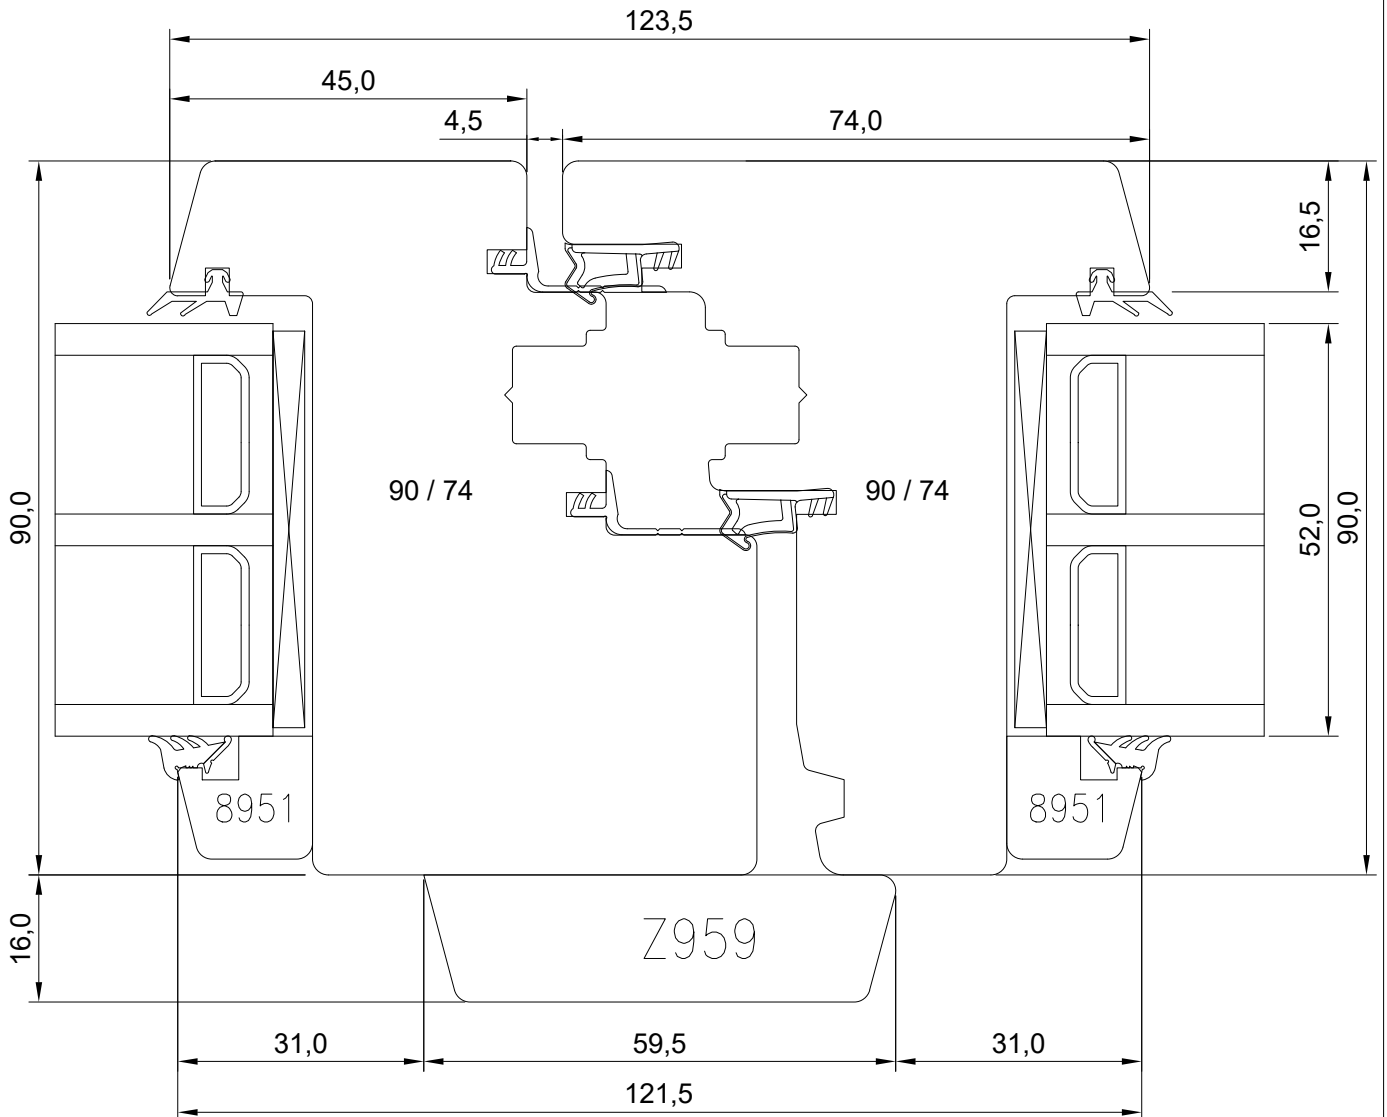

DK22 AKEN LÕIGE PIMEPOSTIGA AKNA KESKOSAST

JOONISE NR:

DK22.3.2.14

KUUPÄEV: 30.11.21 VJ

MÕÕTKAVA: 1:1

VERSIOON A:

TOOTJA JÄTAB ENDALE
ÕIGUSE TEHA MUUDATUSI!

VERSIOON B: