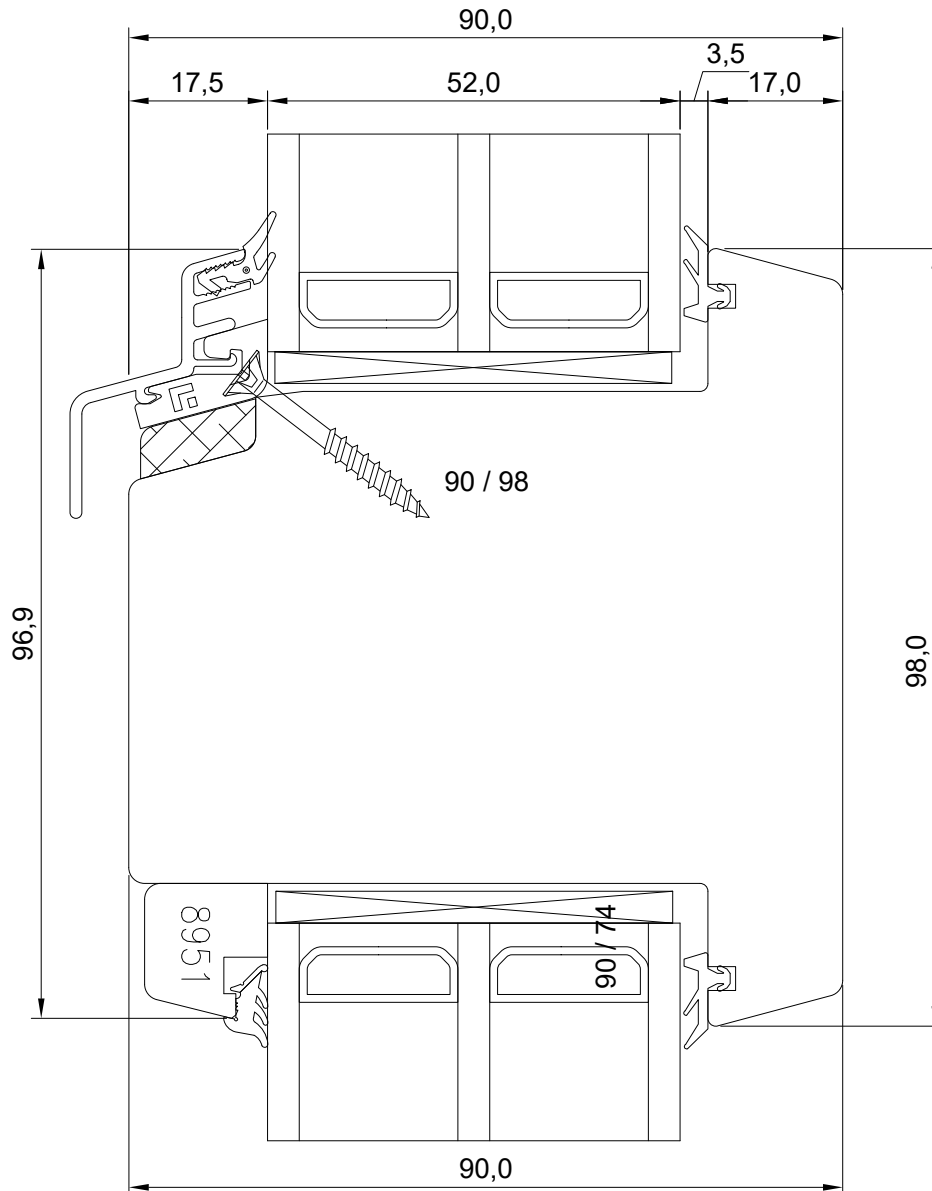

TOOTJA JÄTAB ENDALE
ÕIGUSE TEHA MUUDATUSI!

Mäo, J ärvamaa 72751
Tel. 384 8900
E-post: viking@viking.ee
www.viking.ee

DK22 SLIM

WESER PAKUGA RÕDUUKSE ALALÕIGE

JOONISE NR:

DK22.3.2.16

KUUPÄEV: 23.03.22 VJ

VERSION A: 05.10.22 VJ