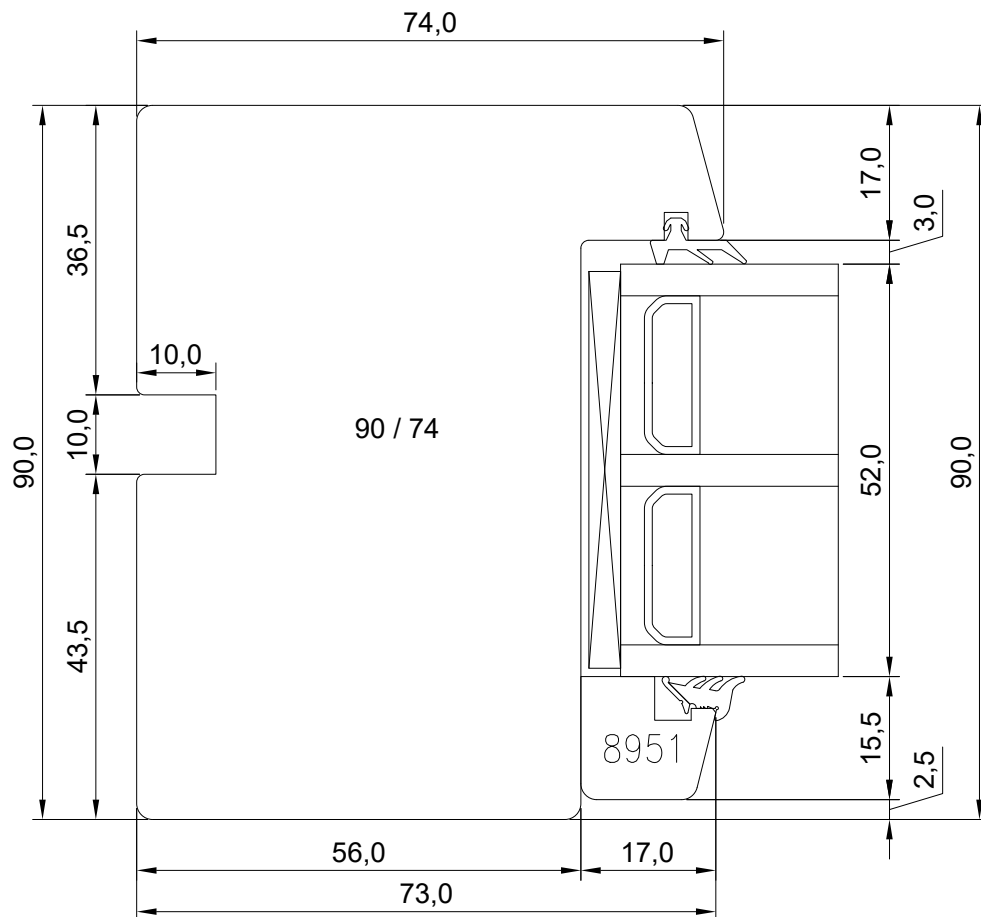

DK22 AKEN KINNISE AKNA KÜLG- JA ÜLALÕIGE

JOONISE NR:
DK22.3.2.3

KUUPÄEV: 30.11.21 VJ

MÕÕTKAVA: 1:1

VERSIOON A:

TOOTJA JÄTAB ENDALE
ÕIGUSE TEHA MUUDATUSI!

VERSIOON B:

Mäo, J ärvamaa 72751
Tel. 384 8900
E-post: viking@viking.ee
www.viking.ee