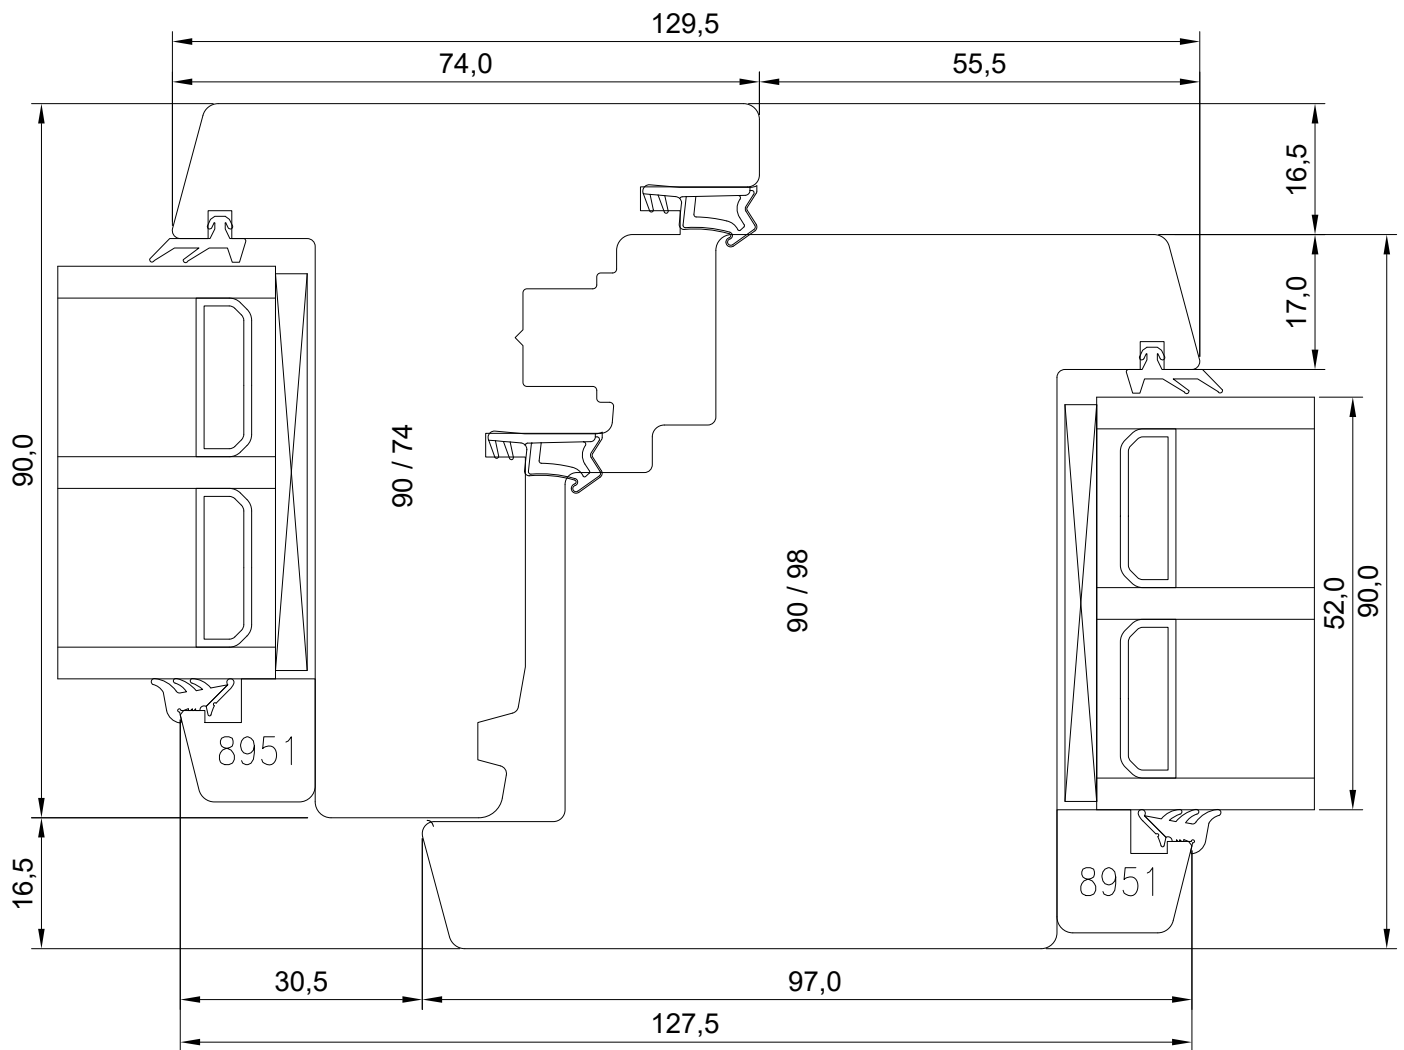

Mäo, J ärvamaa 72751
Tel. 384 8900
E-post: viking@viking.ee
www.viking.ee

DK22 AKEN

LÕIGE VERT IMPOSTIST RAAMIGA

JOONISE NR:

DK22.3.2.12

KUUPÄEV:	30.11.21	VJ
VERSIOON A:	22.11.22	VJ
VERSIOON B:		

MÕÕTKAVA: 1:1

TOOTJA JÄTAB ENDALE
ÕIGUSE TEHA MUUDATUSI!