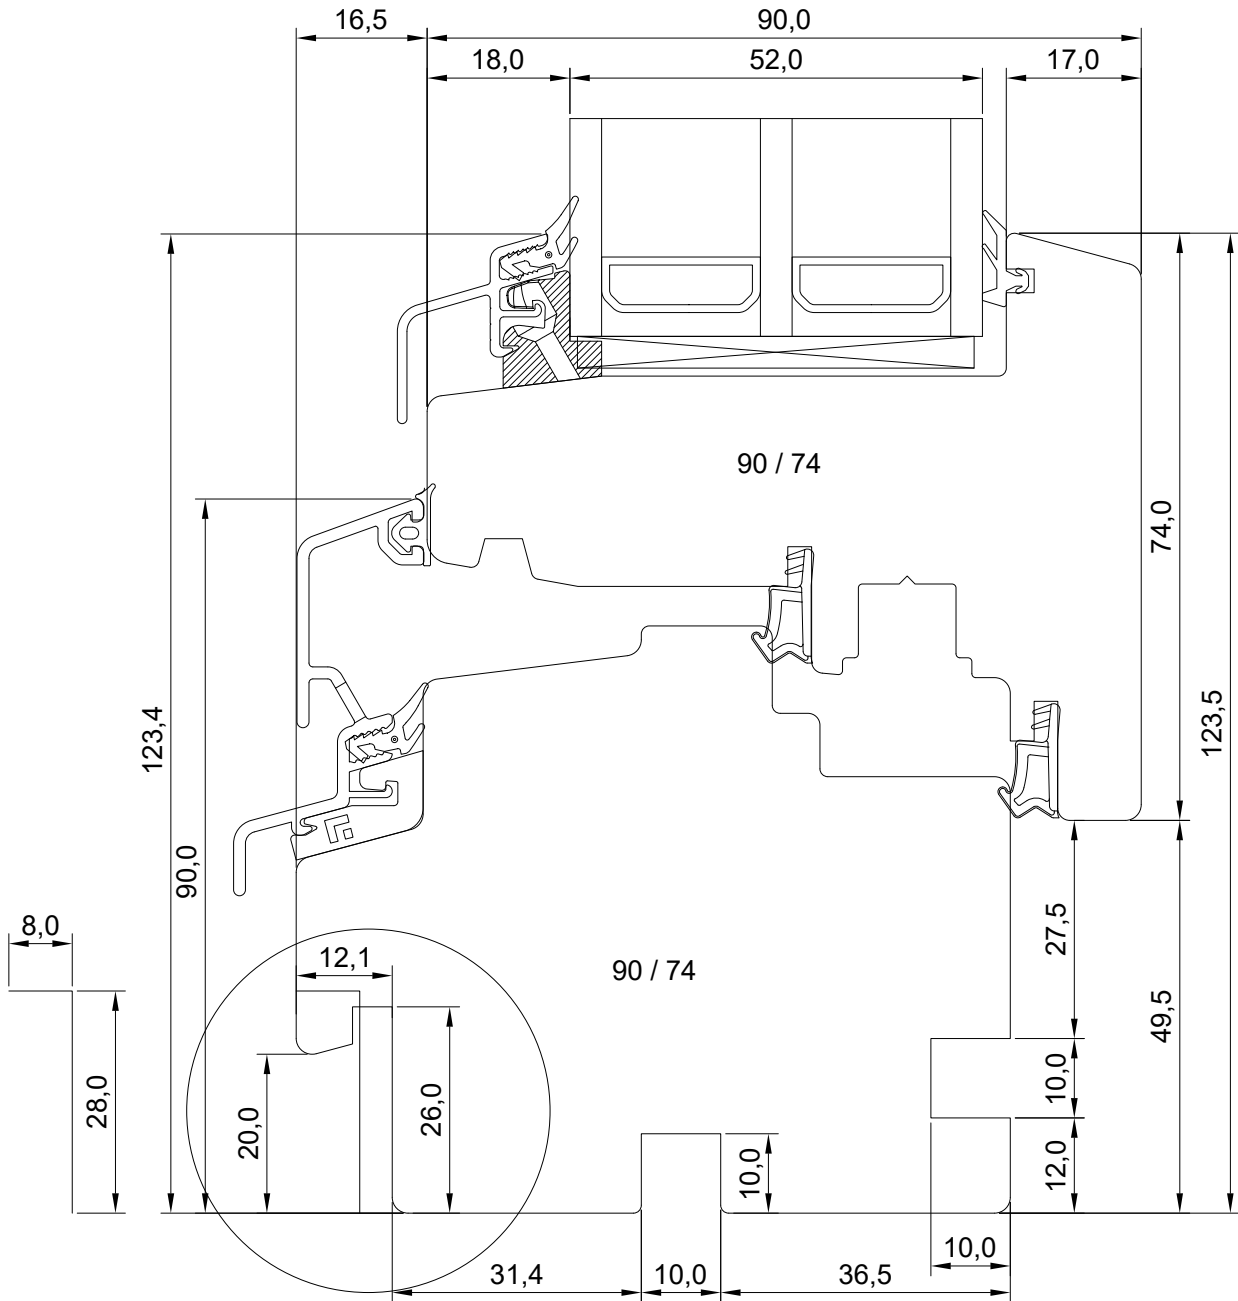

Mäo, J ärvamaa 72751
Tel. 384 8900
E-post: viking@viking.ee
www.viking.ee

DK22 AKEN

AVANEVA AKNA ALALÕIGE AKNALAUA
JA VEEPLEKI SOONTEGA

JOONISE NR:

DK22.3.2.5

KUUPÄEV:	30.11.21	VJ
VERSION A:	17.08.22	VJ
VERSION B:		

MÕÕTKAVA: 1:1

TOOTJA JÄTAB ENDALE
ÕIGUSE TEHA MUUDATUSI!