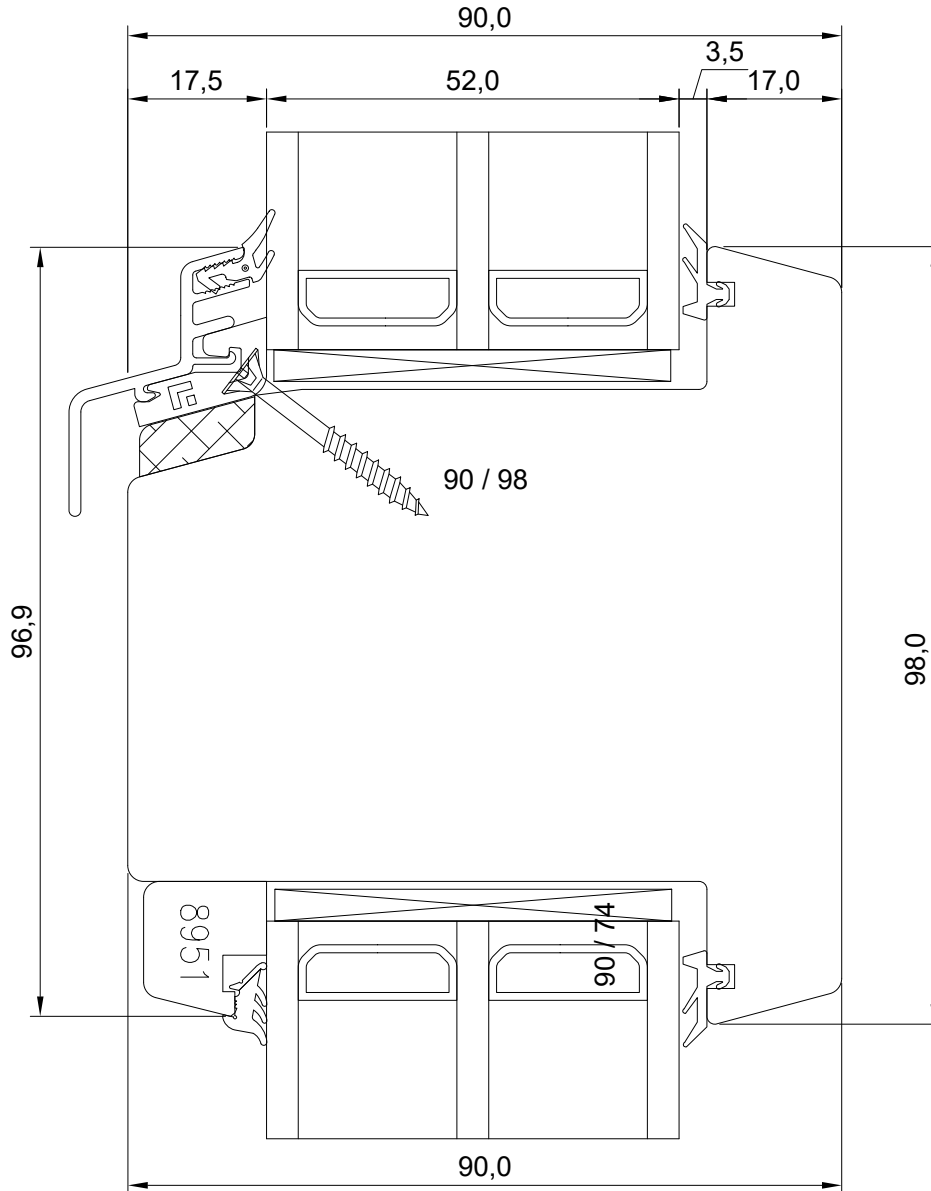

Mäo, J ärvamaa 72751
Tel. 384 8900
E-post: viking@viking.ee
www.viking.ee

DK22 AKEN

LÕIGE HOR KINNISEST IMPOSTIST

JOONISE NR:

DK22.3.2.10

KUUPÄEV:	30.11.21	VJ
VERSION A:	22.11.22	VJ
VERSION B:		

MÕÕTKAVA: 1:1

TOOTJA JÄTAB ENDALE
ÕIGUSE TEHA MUUDATUSI!