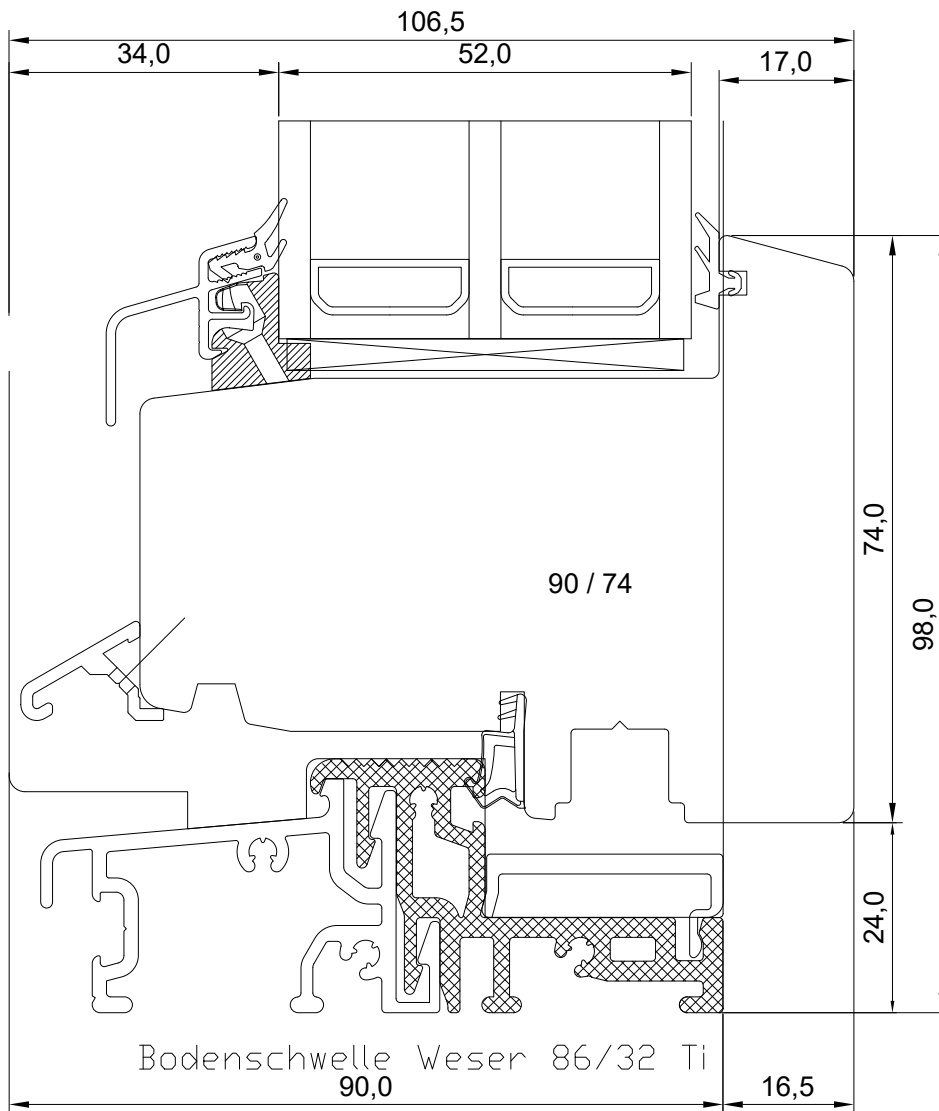

MÕÕTKAVA: 1:1

VERSION A: 05.10.22

VJ

P631

TOOTJA JÄTAB ENDALE
ÕIGUSE TEHA MUUDATUSI!

VERSION B:

Mäo, J ärvamaa 72751
Tel. 384 8900
E-post: viking@viking.ee
www.viking.ee

DK22 AKEN 56MM VERT. PROSS