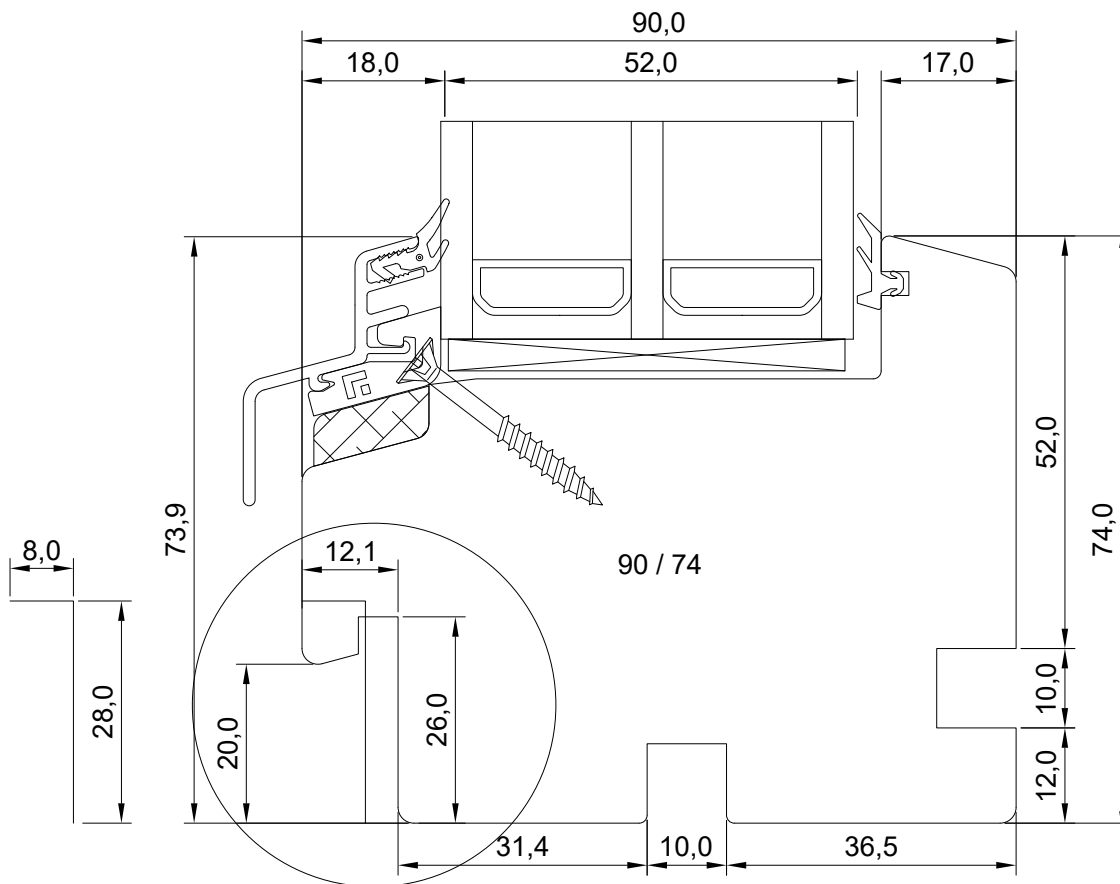

Mäo, J ärvamaa 72751
Tel. 384 8900
E-post: viking@viking.ee
www.viking.ee

DK22 AKEN

KINNISE AKNA ALALÕIGE AKNALAUA JA VEEPLEKI SOONTEGA

JOONISE NR:

DK22.3.2.6

KUUPÄEV: 30.11.21 VJ

VERSIOON A: 17.08.22 VJ

VERSIOON B:

MÕÕTKAVA: 1:1

TOOTJA JÄTAB ENDALE
ÕIGUSE TEHA MUUDATUSI!