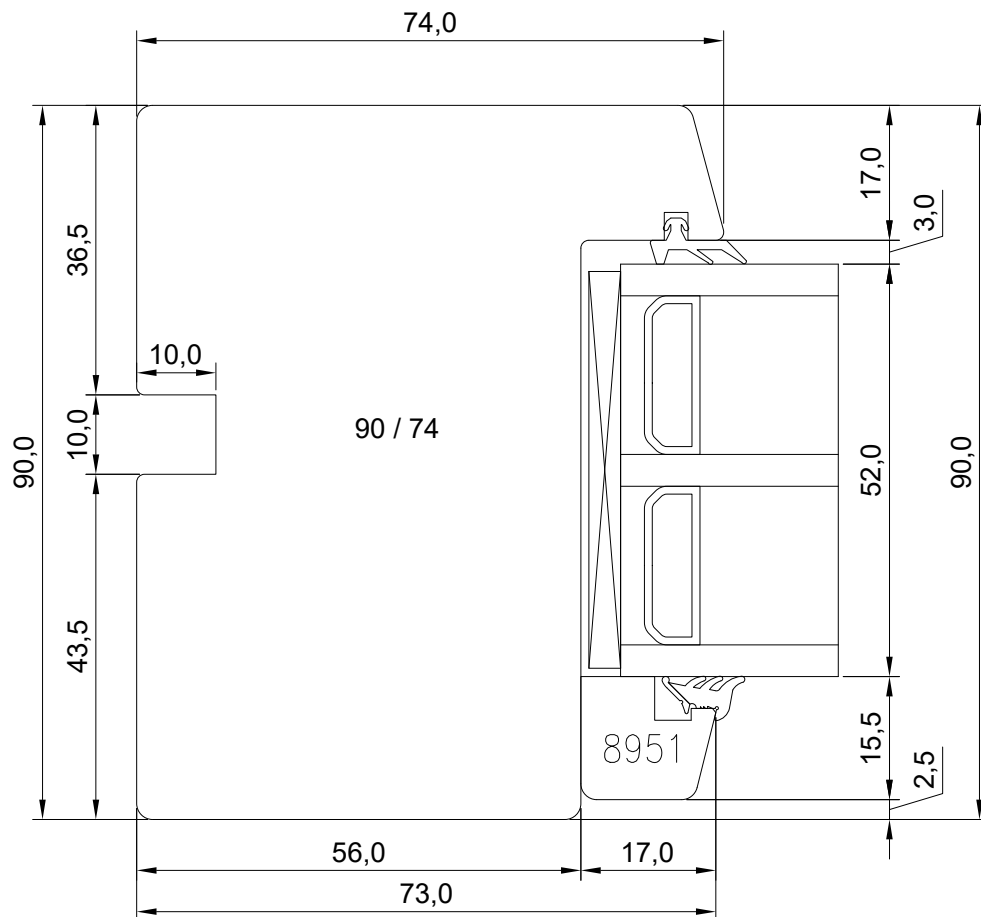

Mäo, J ärvamaa 72751
Tel. 384 8900
E-post: viking@viking.ee
www.viking.ee

DK22 AKEN KINNISE AKNA KÜLG- JA ÜLALÕIGE

JOONISE NR:
DK22.3.2.3

KUUPÄEV: 30.11.21 VJ

MÕÕTKAVA: 1:1

VERSIOON A:

TOOTJA JÄTAB ENDALE
ÕIGUSE TEHA MUUDATUSI!

VERSIOON B: