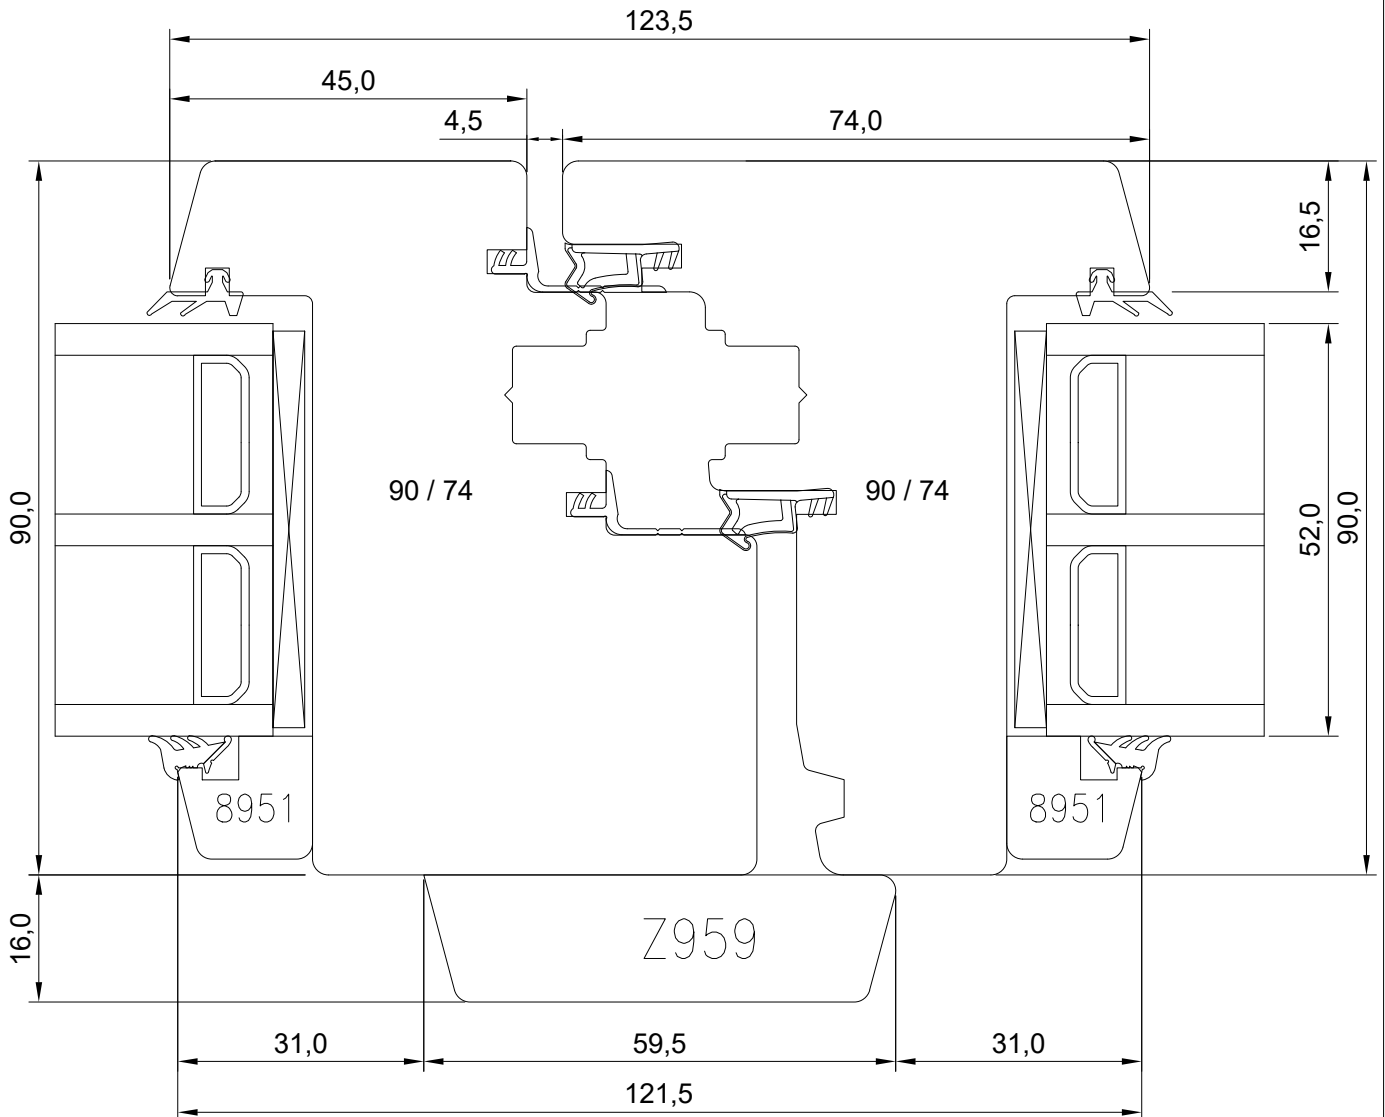

DK22 AKEN LÕIGE PIMEPOSTIGA AKNA KESKOSAST

JOONISE NR:

DK22.3.2.14

KUUPÄEV: 30.11.21 VJ

MÕÕTKAVA: 1:1

VERSIOON A:

TOOTJA JÄTAB ENDALE
ÕIGUSE TEHA MUUDATUSI!

VERSIOON B: