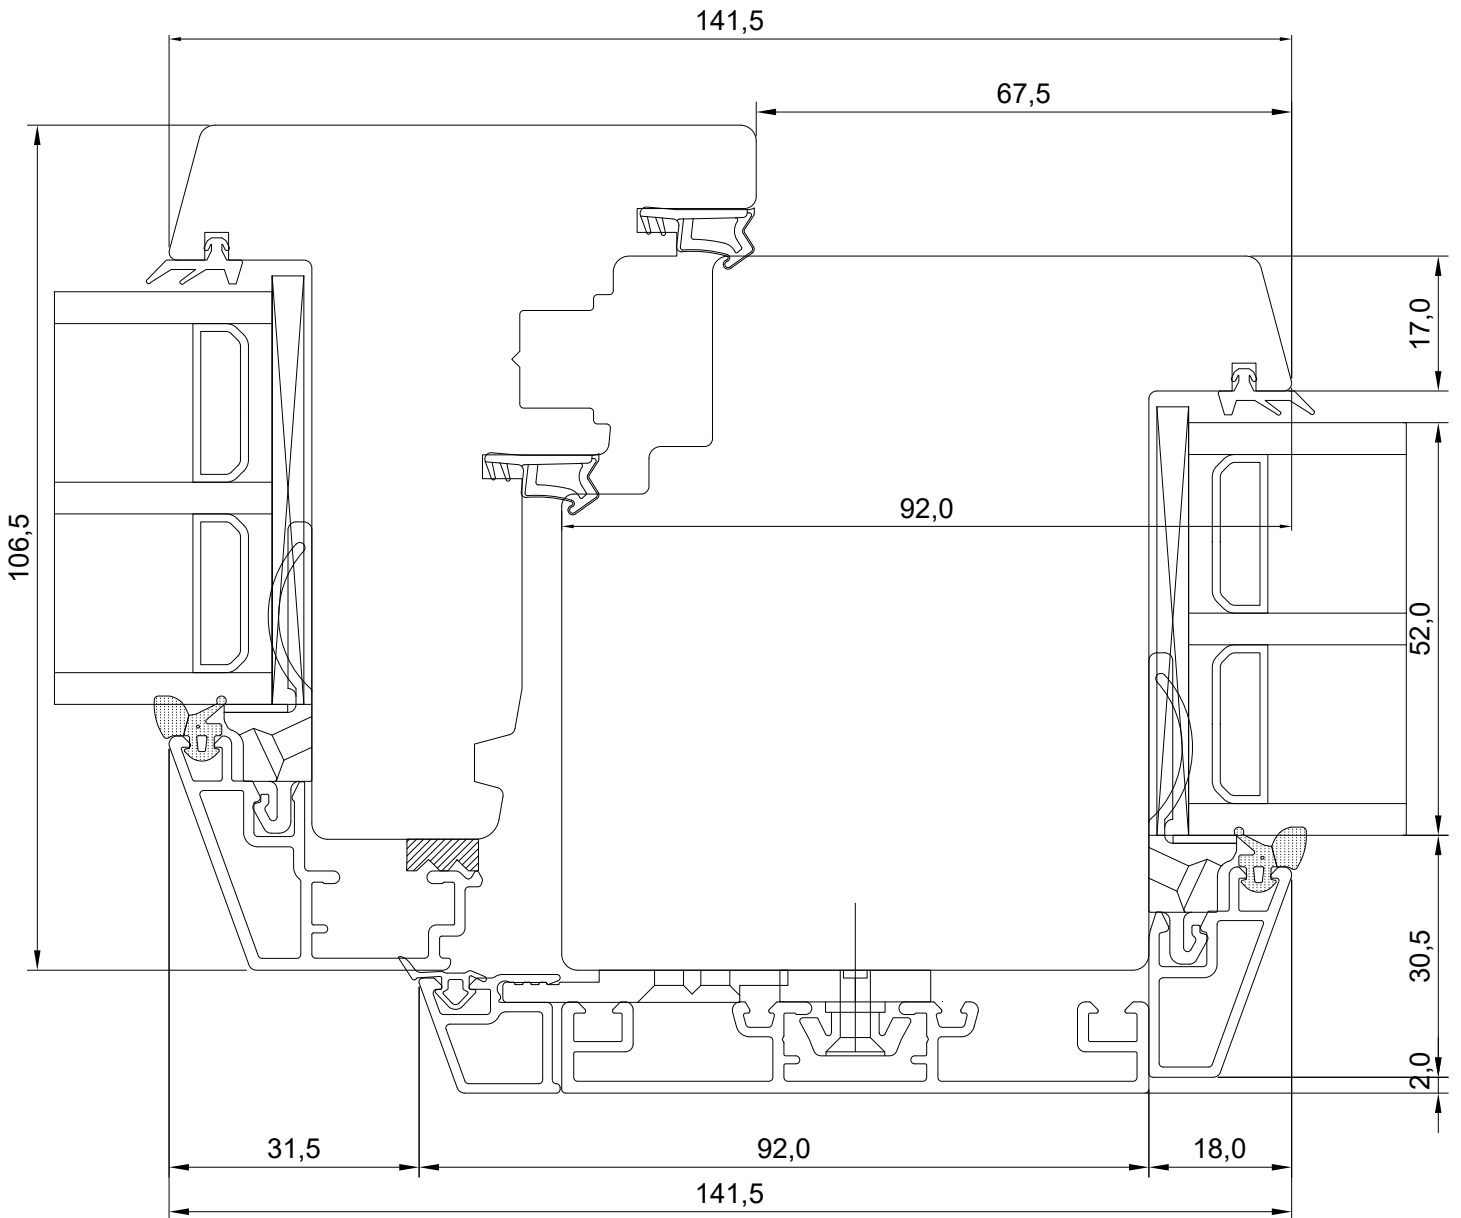

JOONISE NR:

DK22PA.2.12

KUUPÄEV:	30.11.21	VJ
VERSIOON A:	06.05.22	VJ
VERSIOON B:		

MÕÕTKAVA:	1:1
TOOTJA JÄTAB ENDALE ÕIGUSE TEHA MUUDATUSI!	

MANUFACTURER HAS RESERVED THE RIGHT TO MAKE IMPROVEMENTS!