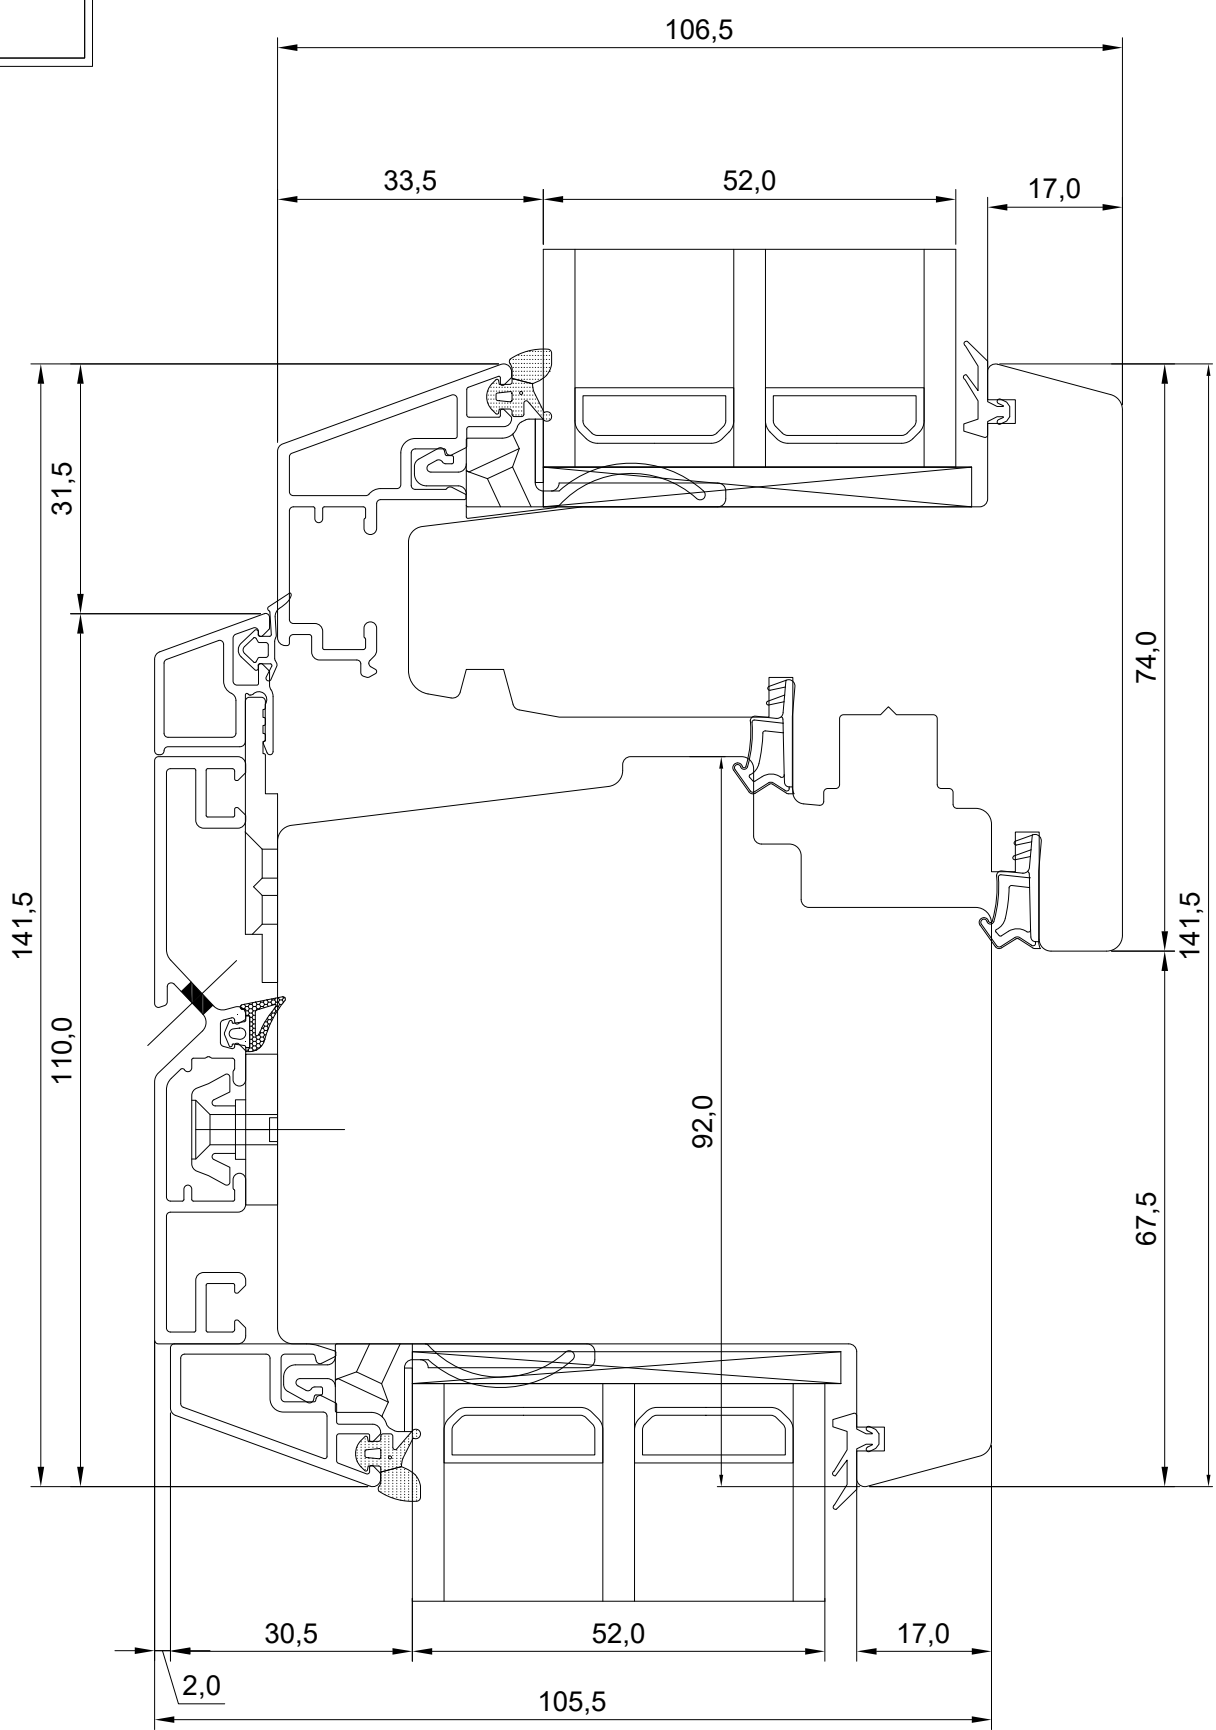

Mäo, Järvamaa 72751
Tel. 384 8900
E-post: viking@viking.ee
www.viking.ee

DK22 ALUCLAD WINDOW TRANSOM (WITH SASH ABOVE)

JOONISE NR:
DK22PA.2.8

KUUPÄEV:	30.11.21	VJ
VERSIOON A:	06.05.22	VJ
VERSIOON B:		

MÕÕTKAVA: 1:1
TOOTJA JÄTAB ENDALE
ÕIGUSE TEHA MUUDATUSI!

MANUFACTURER HAS RESERVED THE RIGHT TO MAKE IMPROVEMENTS!