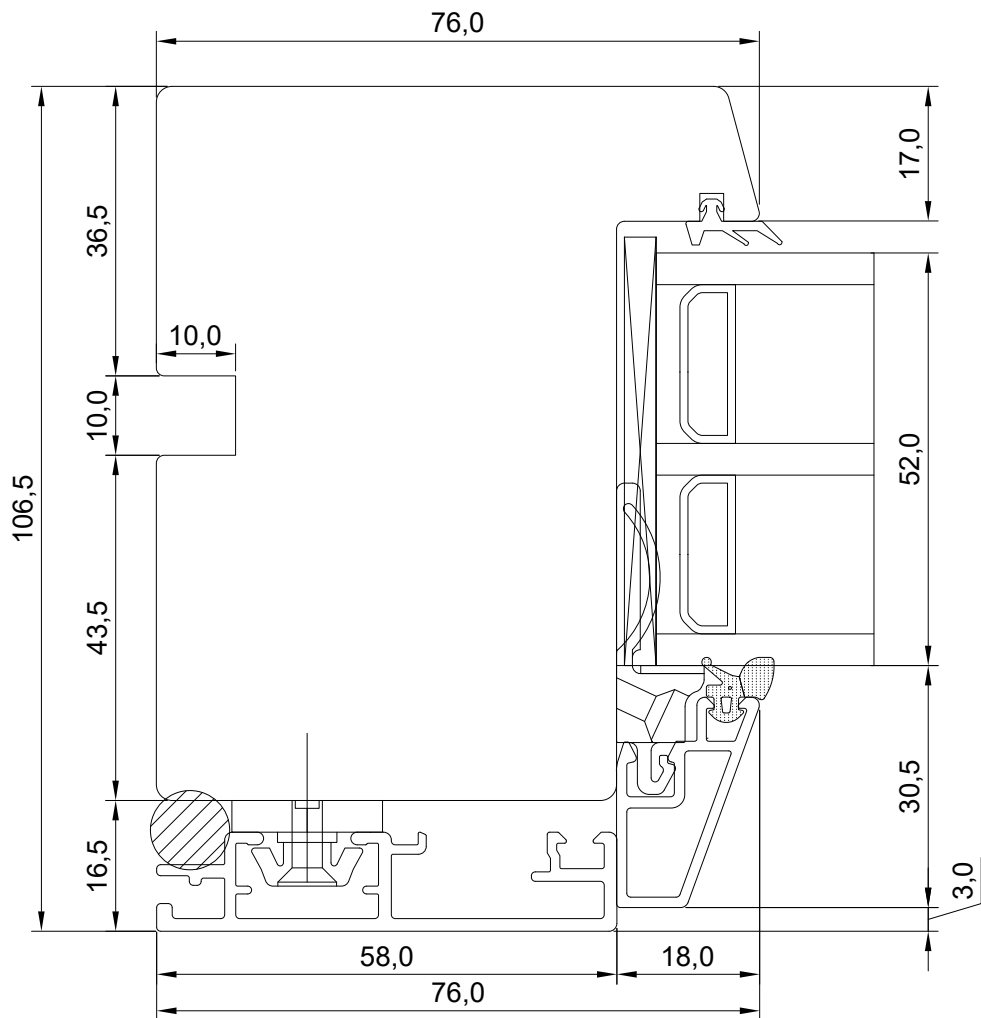

Mäo, Järvamaa 72751
Tel. 384 8900
E-post: viking@viking.ee
www.viking.ee

DK22 ALUCLAD WINDOW FIXED LIGHT JAMB AND HEAD

JOONISE NR:

DK22PA.2.3

KUUPÄEV: 30.11.21 VJ

VERSIOON A: 06.05.22 VJ

VERSIOON B:

MÕÕTKAVA: 1:1

TOOTJA JÄTAB ENDALE
ÕIGUSE TEHA MUUDATUSI!