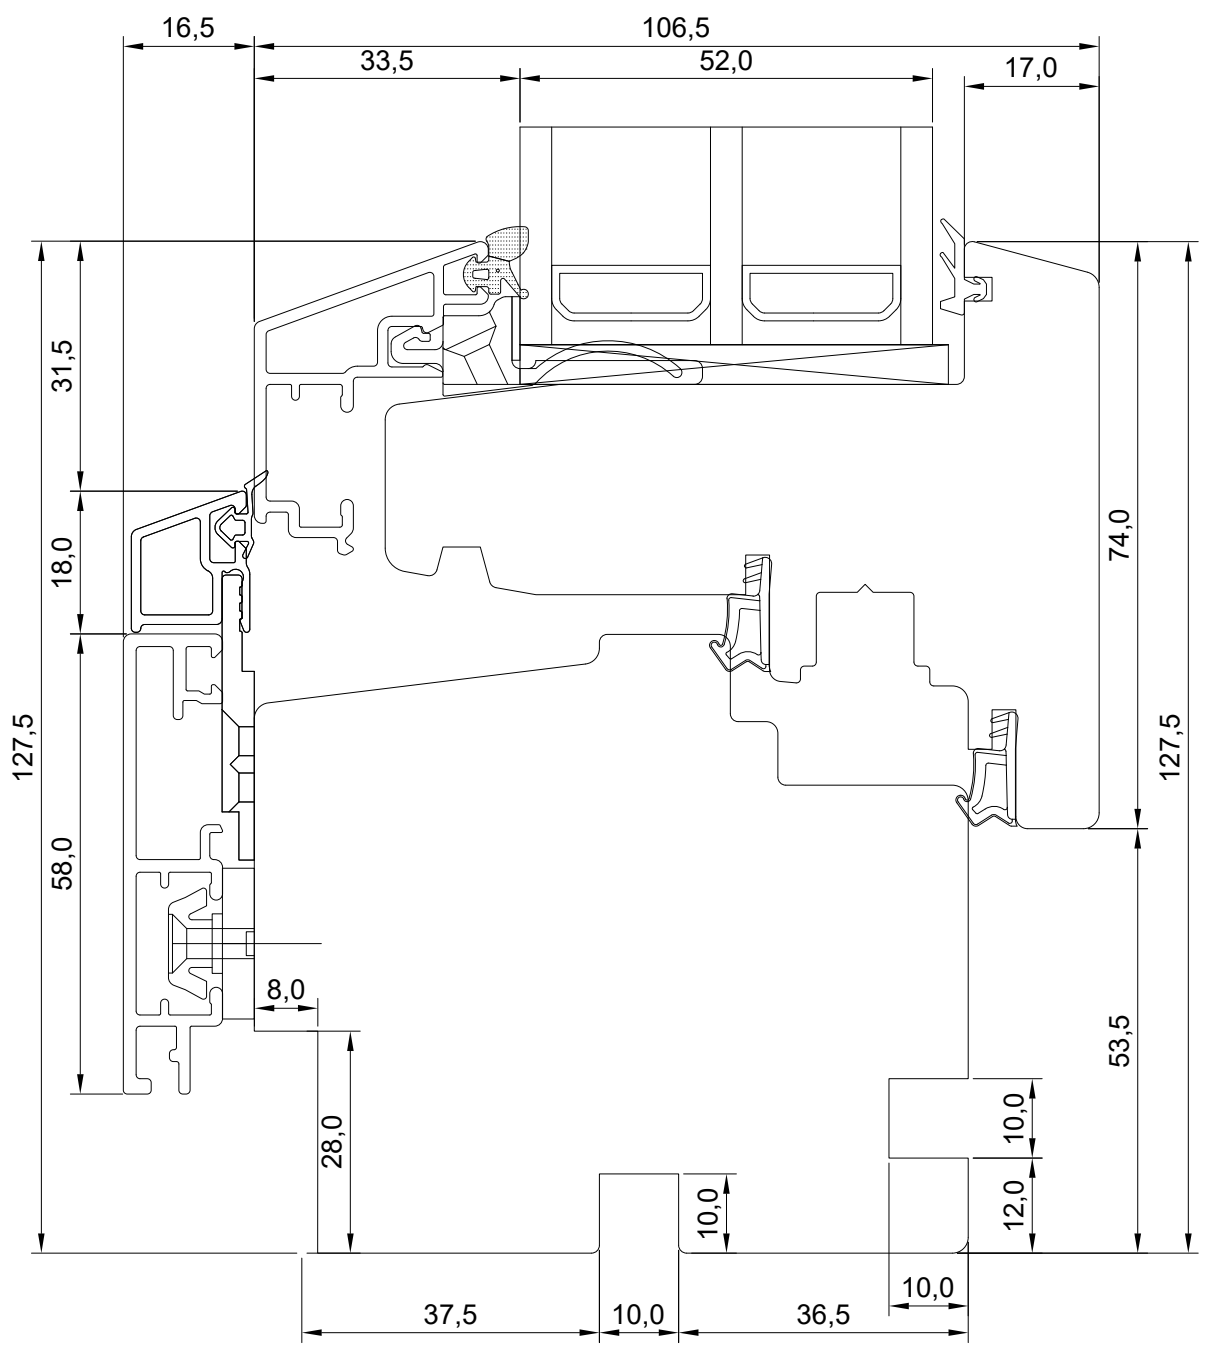

Mäo, Järvamaa 72751
Tel. 384 8900
E-post: viking@viking.ee
www.viking.ee

DK22 ALUCLAD WINDOW OPENING WINDOW SILL (WITH GROOVES FOR METAL SILL & WINDOW BOARD)

JOONISE NR:
DK22PA.2.5

MÕÕTKAVA: 1:1

TOOTJA JÄTAB ENDALE
ÕIGUSE TEHA MUUDATUSI!

KUUPÄEV:	30.11.21	VJ
VERSION A:	06.05.22	VJ
VERSION B:		

MANUFACTURER HAS RESERVED THE RIGHT TO MAKE IMPROVEMENTS!