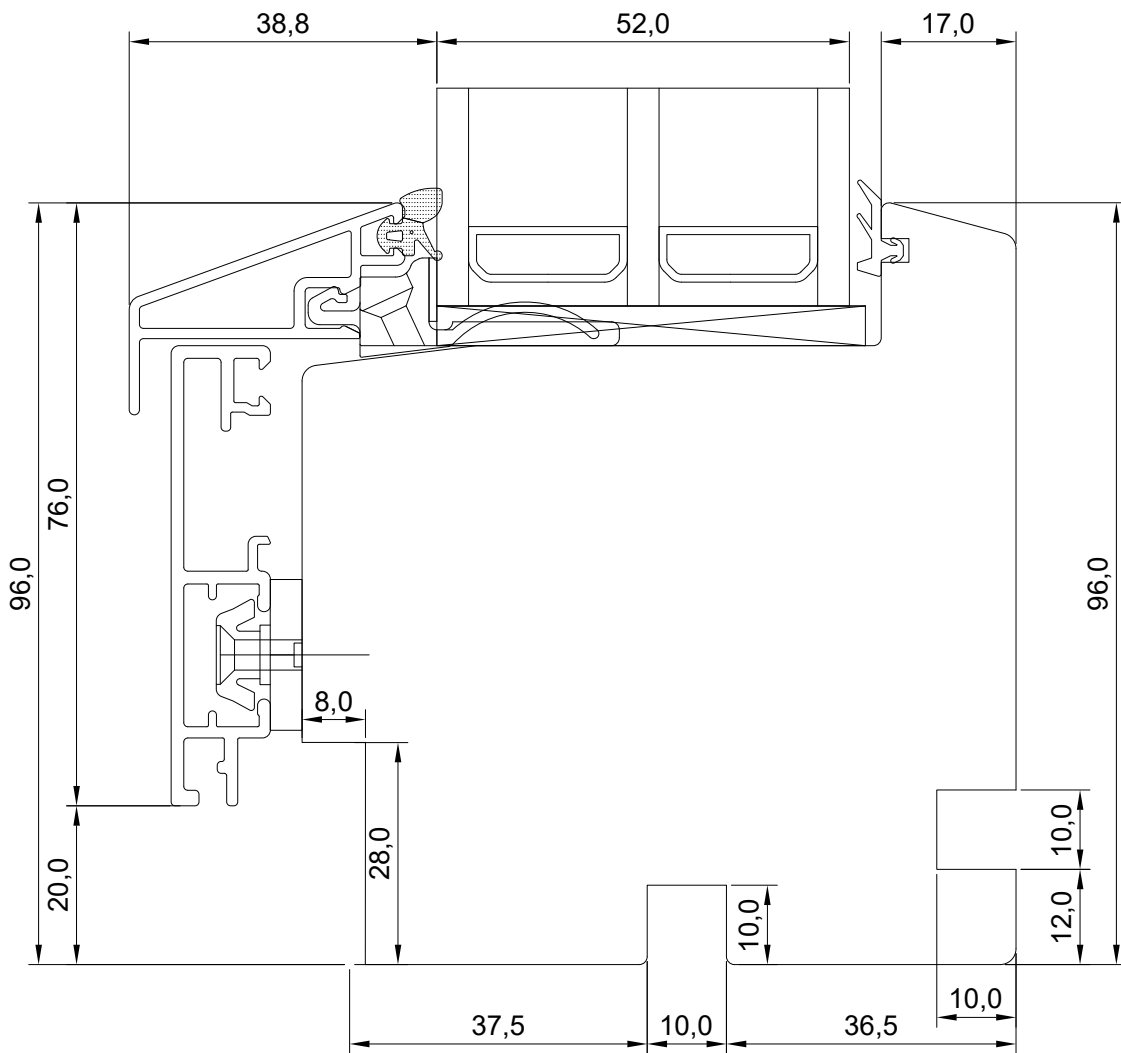

DK22 ALUCLAD WINDOW
FIXED LIGHT WINDOW SILL
(WITH GROOVES FOR METAL SILL &
WINDOW BOARD)

JOONISE NR:
DK22PA.2.6

KUUPÄEV:	30.11.21	VJ
VERSION A:	06.05.22	VJ
VERSION B:		

MÕÕTKAVA: 1:1
TOOTJA JÄTAB ENDALE
ÕIGUSE TEHA MUUDATUSI!