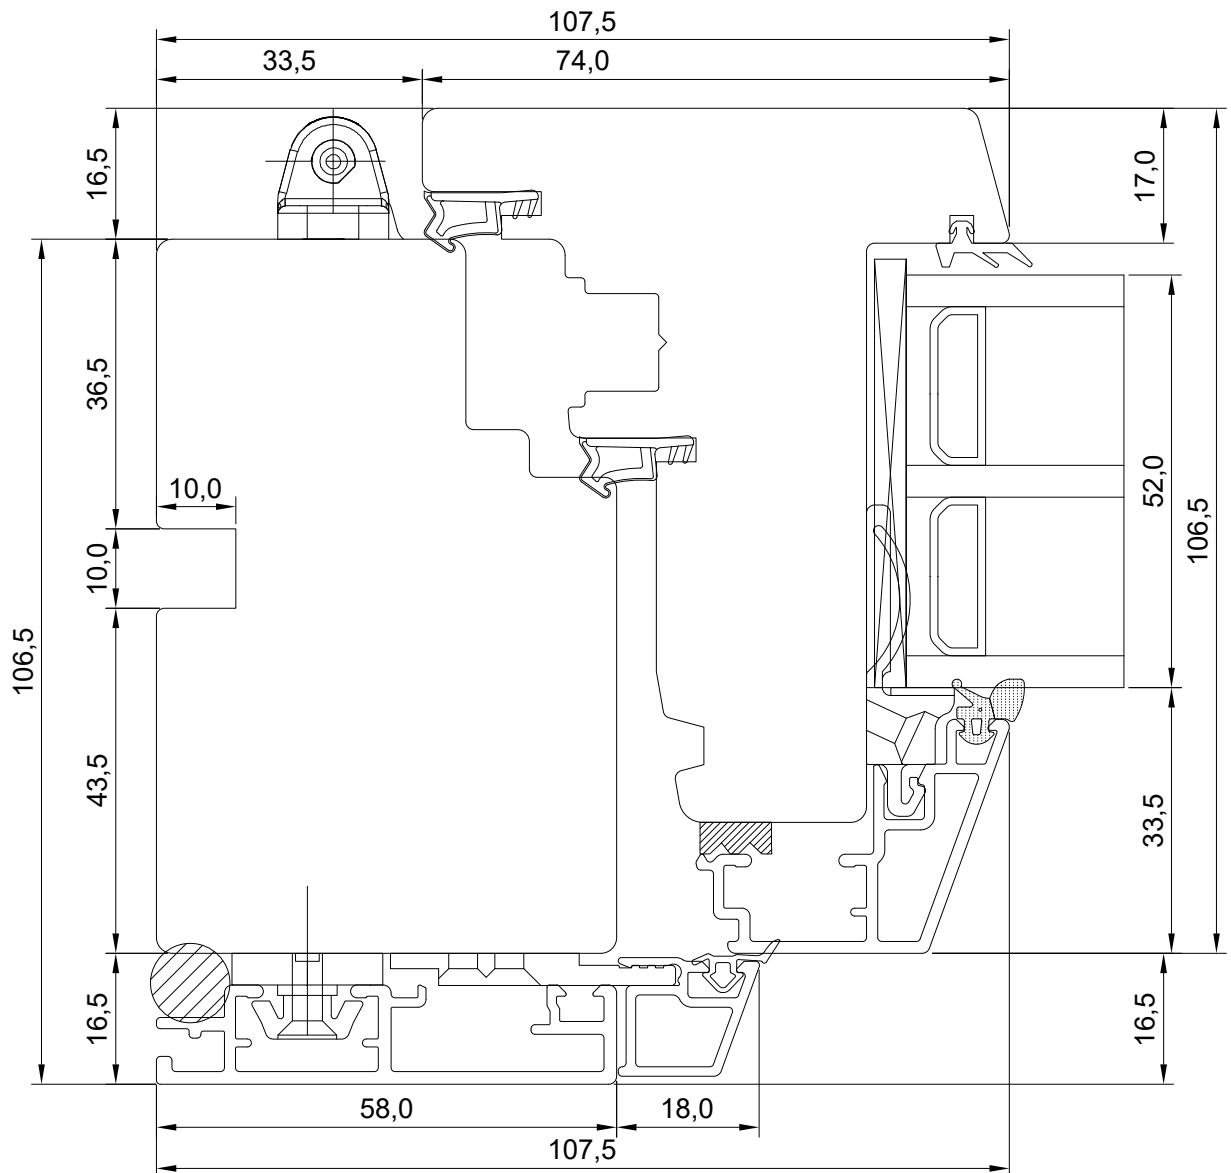

Mäo, Järvamaa 72751
Tel. 384 8900
E-post: viking@viking.ee
www.viking.ee

DK22 ALUCLAD WINDOW OPENING JAMB AND HEAD

JOONISE NR:
DK22PA.2.1

KUUPÄEV:	30.11.21	VJ
VERSION A:	06.05.22	VJ
VERSION B:		

MÕÕTKAVA: 1:1
TOOTJA JÄTAB ENDALE
ÕIGUSE TEHA MUUDATUSI!