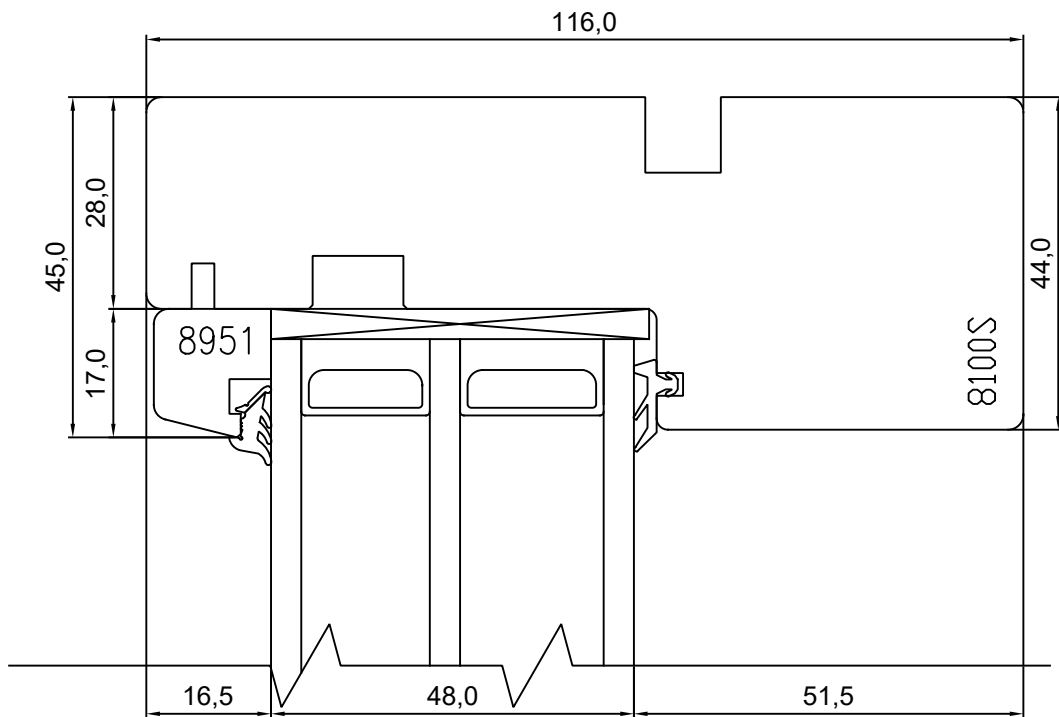

VERSIOON B:

 Mäo, J är vamaa 72751  
 Tel. 384 8900  
 E-post: viking@viking.ee  
 www.viking.ee

KUUPÄEV: 21.09.20 VJ.

VERSION A:

VERSION B:

**VIKING21 3K AKEN**  
**LÕIGE VERTIKAALSEST IMPOSTIST**  
**RAAMIGA PAREMAL**