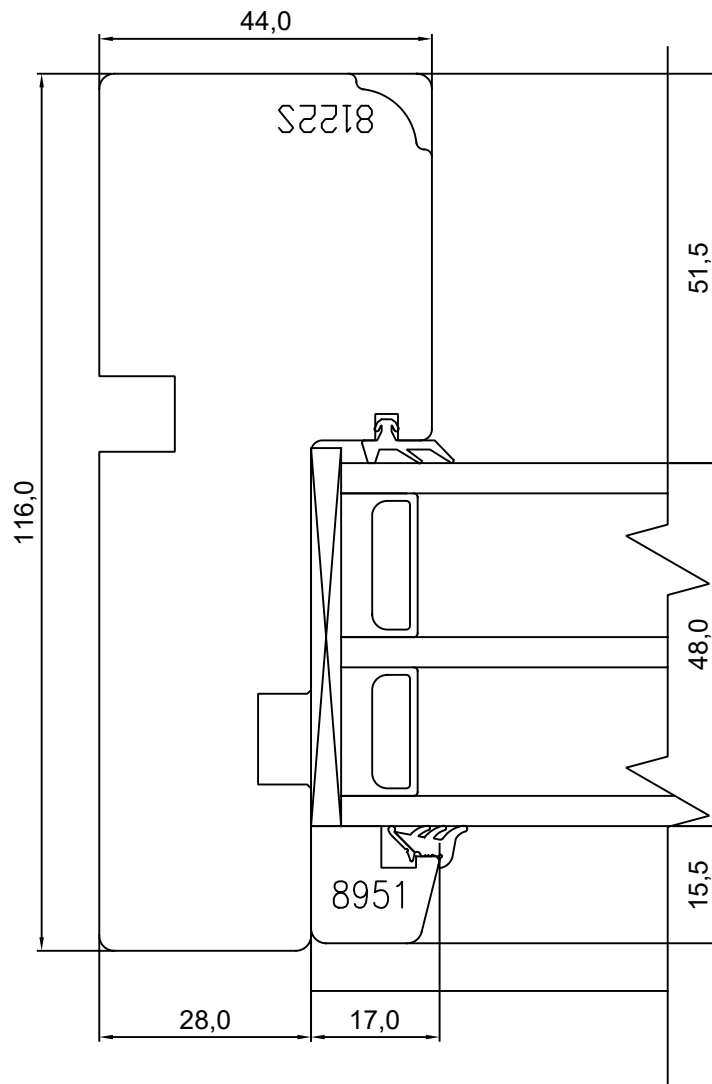

# VIKING21 3K AKEN KINNISE AKNA KÜLGLÖIGE

JOONISE NR:  
V213.2.7

KUUPÄEV: 21.09.20 VJ.

MÕÖTKAVA: 1:1

VERSIOON A:

TOOTJA JÄTAB ENDALE  
ÕIGUSE TEHA MUUDATUSI!

VERSIOON B:

Mäo, J ärvasmaa 72751  
Tel. 384 8900  
E-post: viking@viking.ee  
www.viking.ee