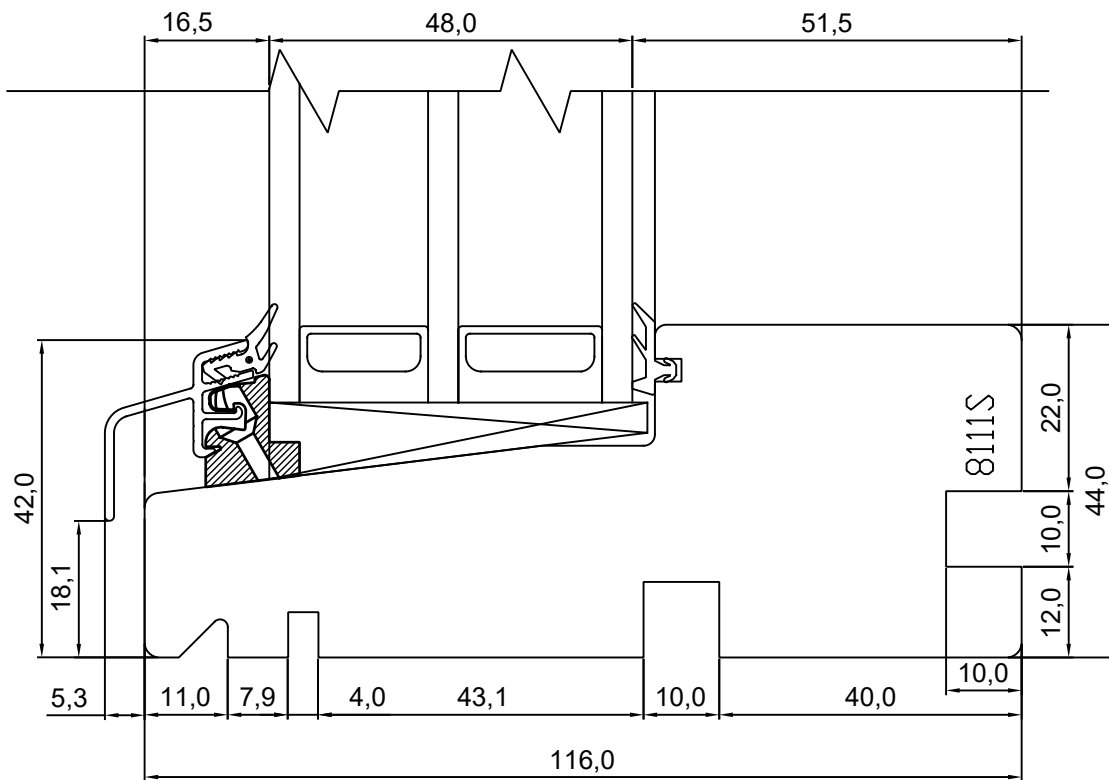

# VIKING21 3K AKEN KINNISE AKNA ALALÕIGE

JOONISE NR:  
V213.2.6

KUUPÄEV: 21.09.20 VJ.

MÕÕTKAVA: 1:1

VERSIOON A:

TOOTJA JÄTAB ENDALE  
ÕIGUSE TEHA MUUDATUSI!

VERSIOON B:

Mäo, J ärvasmaa 72751  
Tel. 384 8900  
E-post: viking@viking.ee  
www.viking.ee