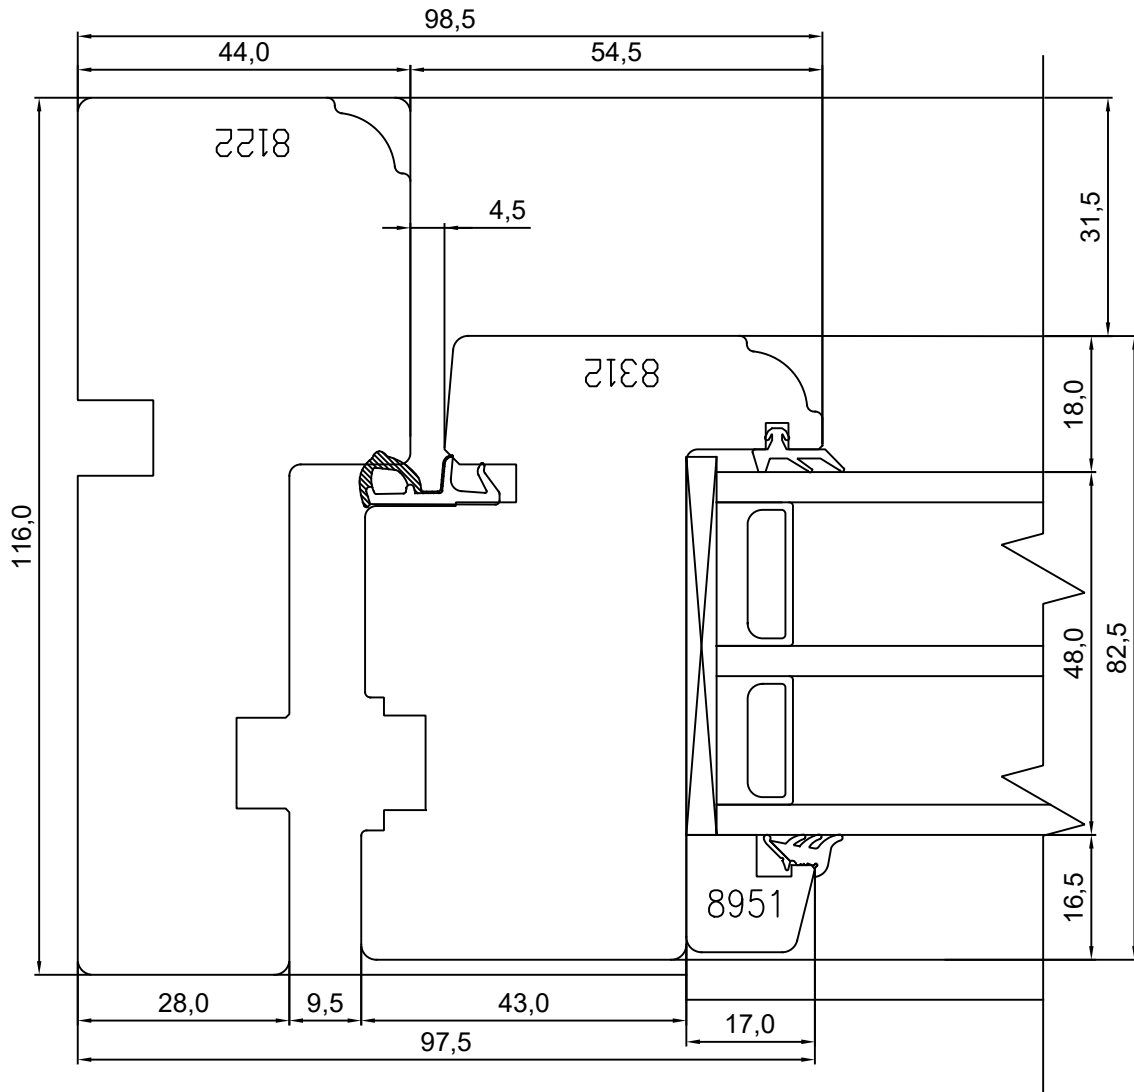

Mäo, J ärvasmaa 72751
Tel. 384 8900
E-post: viking@viking.ee
www.viking.ee

VIKING21 3K AKEN ALTPÖÖRDAVANEVA AKNA KÜLGLÖIGE

JOONISE NR:
V213.2.4

KUUPÄEV: 21.09.20 VJ.

MÕÖTKAVA: 1:1

VERSIOON A:

TOOTJA JÄTAB ENDALE
ÕIGUSE TEHA MUUDATUSI!

VERSIOON B: