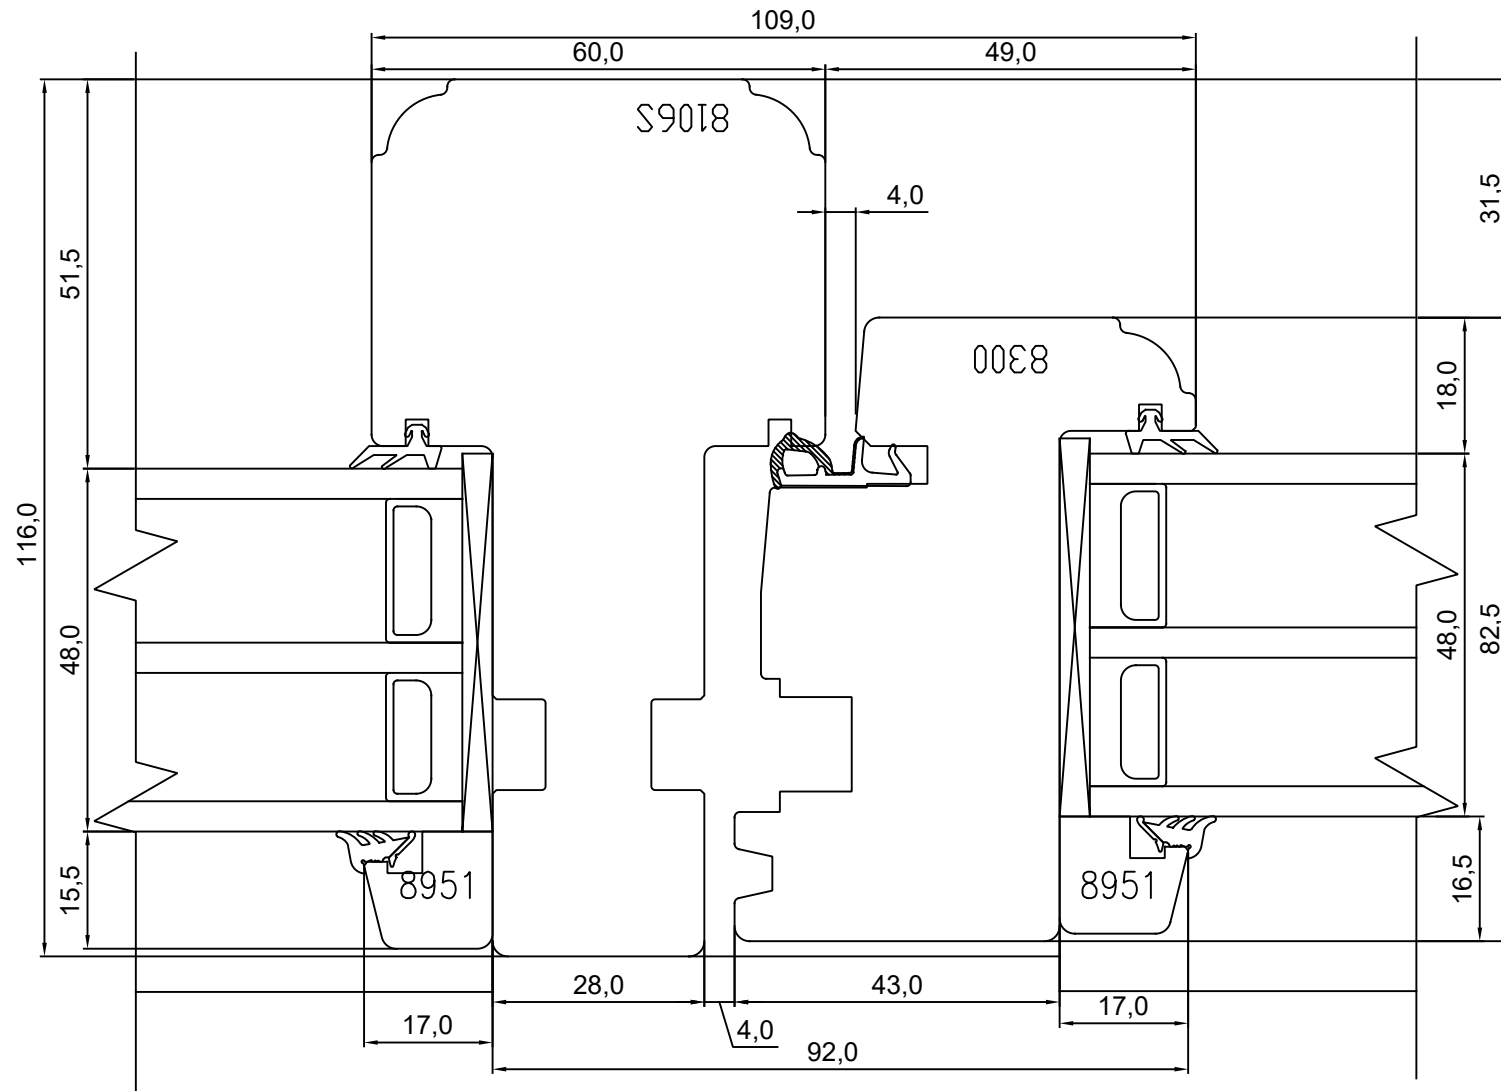

Mäo, J är vamaa 72751
Tel. 384 8900
E-post: viking@viking.ee
www.viking.ee

KUUPÄEV: 21.09.20 VJ.

VERSION A:

VERSION B:

VIKING21 3K AKEN
LÕIGE VERTIKAALSEST IMPOSTIST
RAAMIGA PAREMAL

JOONISE NR:
V213.2.10

MÕÕTKAVA: 1:1

TOOTJA JÄTAB ENDALE
ÕIGUSE TEHA MUUDATUSI!