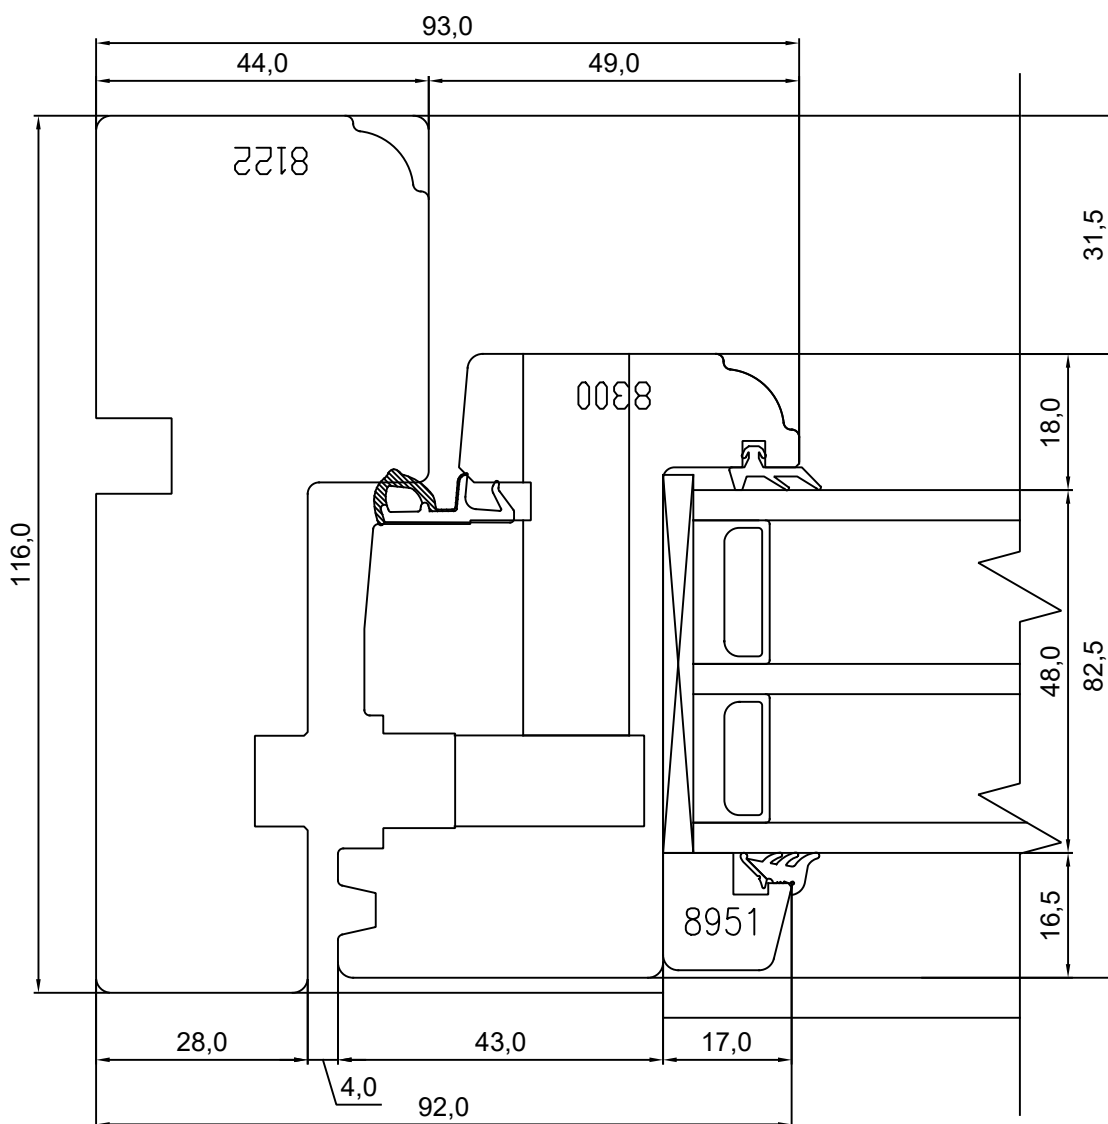

Mäo, J ärvasmaa 72751
Tel. 384 8900
E-post: viking@viking.ee
www.viking.ee

VIKING21 3K AKEN KÜLGLÕIGE

JOONISE NR:

V213.2.3

KUUPÄEV: 21.09.20

VJ.

MÕÕTKAVA: 1:1

VERSIOON A:

TOOTJA JÄTAB ENDALE
ÕIGUSE TEHA MUUDATUSI!

VERSIOON B: