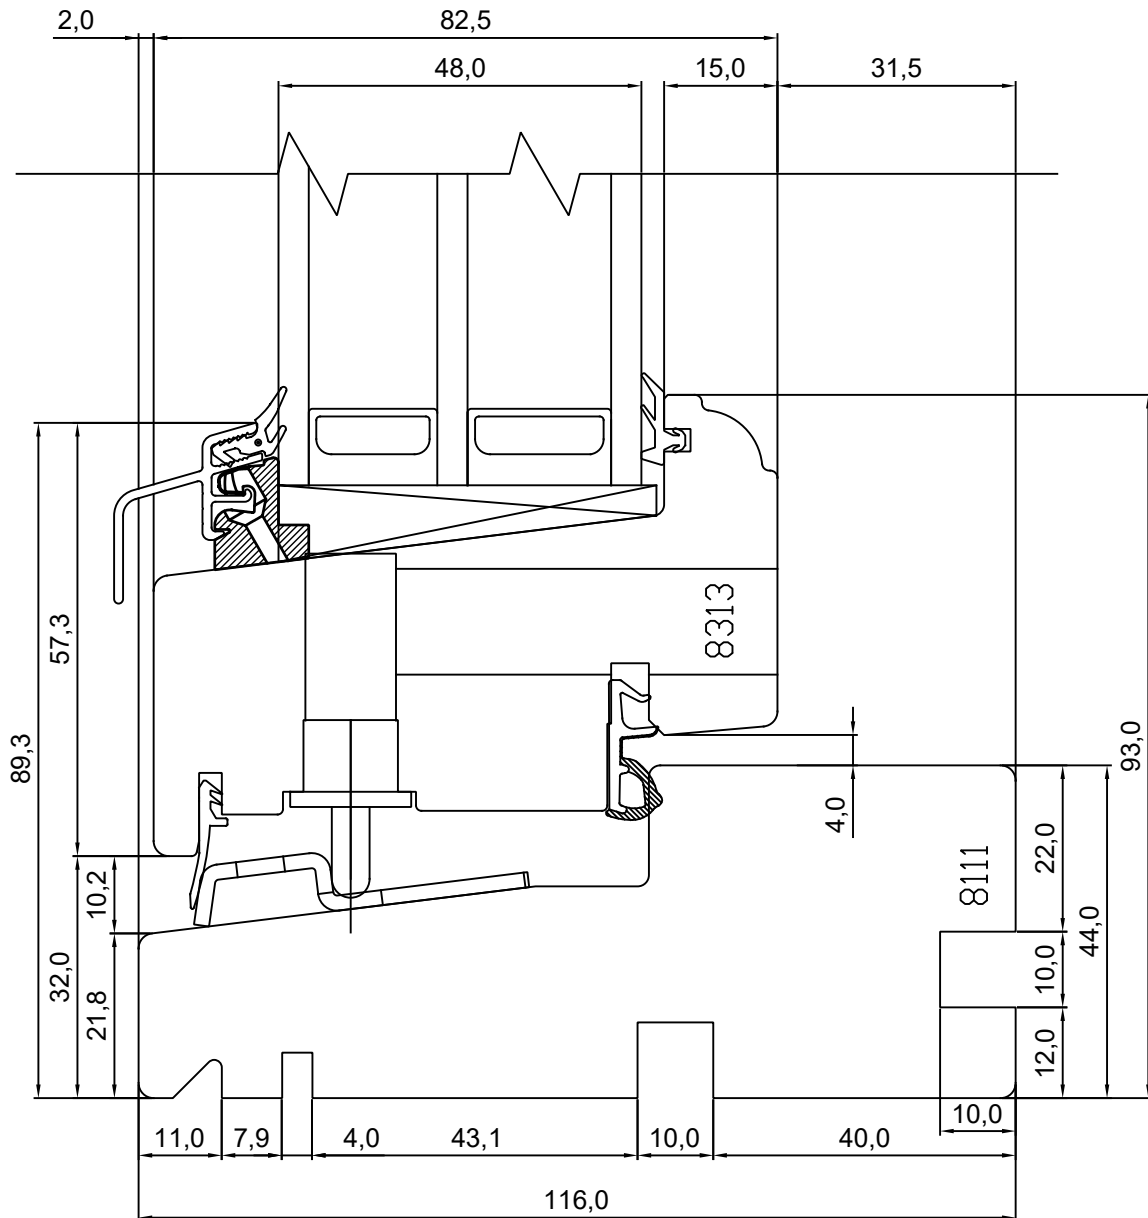

Mäo, J ärvamaa 72751
Tel. 384 8900
E-post: viking@viking.ee
www.viking.ee

VIKING21 3K AKEN ALT- JA ALTPÖÖRDAVATAVA AKNA ALUMINE SÕLM

JOONISE NR:

V213.2.1

KUUPÄEV: 21.09.20

VJ.

MÕÕTKAVA: 1:1

VERSIOON A:

TOOTJA JÄTAB ENDALE
ÕIGUSE TEHA MUUDATUSI!

VERSIOON B: