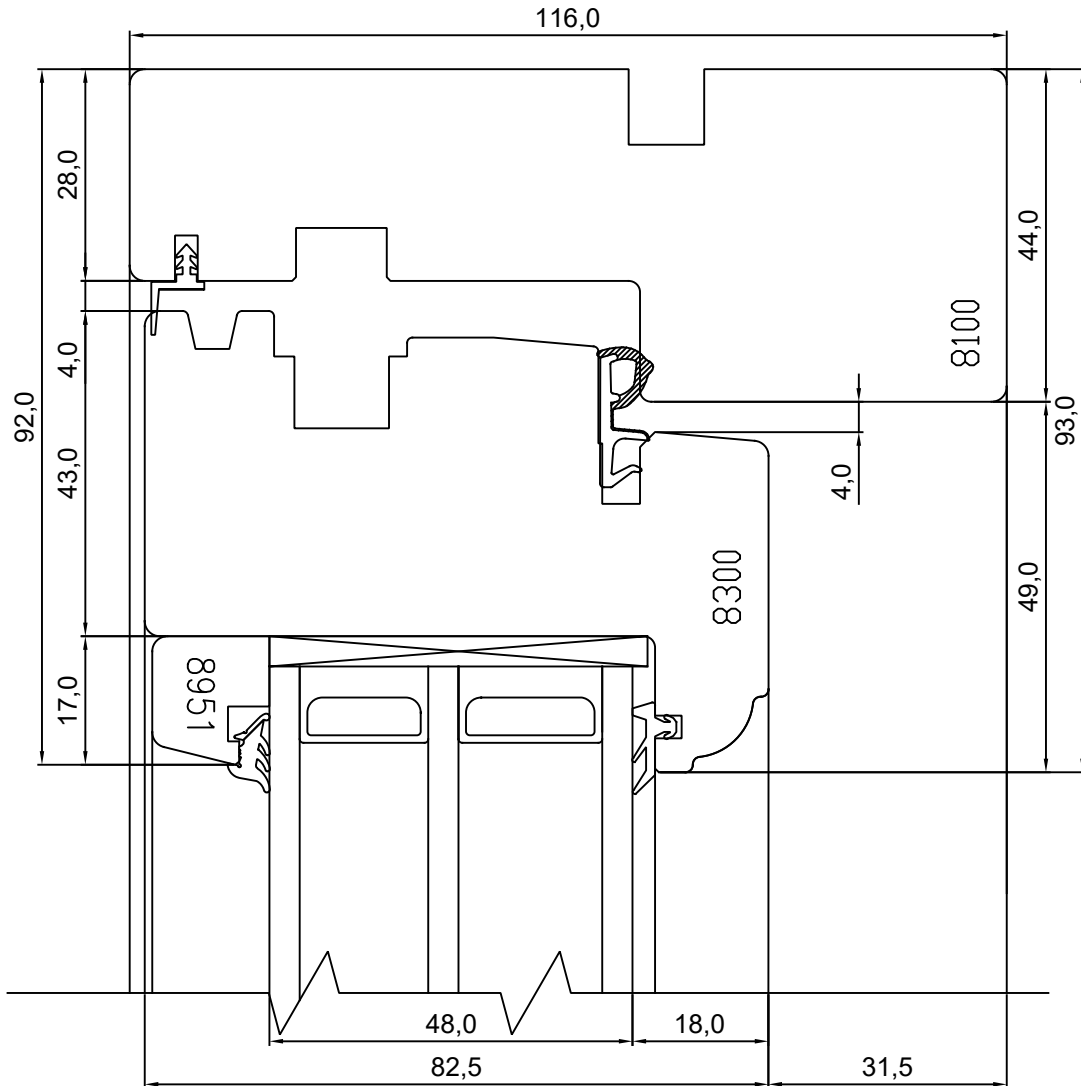

Mäo, J ärvasmaa 72751
Tel. 384 8900
E-post: viking@viking.ee
www.viking.ee

VIKING21 3K AKEN ÜLALÕIGE

JOONISE NR:
V213.2.5

KUUPÄEV: 21.09.20 VJ.

MÕÕTKAVA: 1:1

VERSIOON A:

TOOTJA JÄTAB ENDALE
ÕIGUSE TEHA MUUDATUSI!

VERSIOON B: