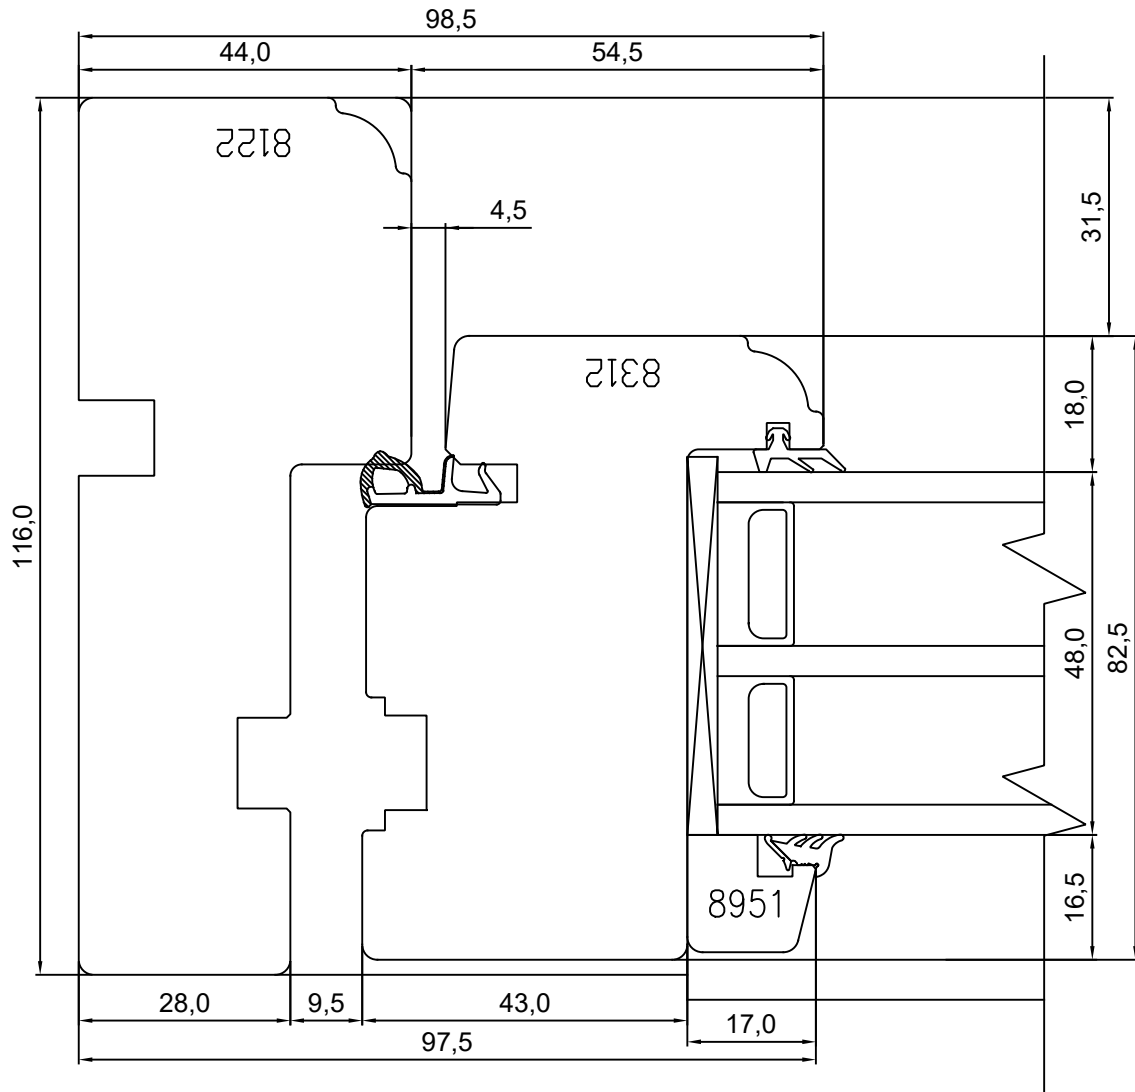

# Viking-21 3-glazed Timber Window Jamb of top swing window

JOONISE NR:  
V213.2.4

KUUPÄEV: 21.09.20 VJ.

MÕÖTKAVA: 1:1

VERSIOON A:

TOOTJA JÄTAB ENDALE  
ÕIGUSE TEHA MUUDATUSI!

VERSIOON B:

Mäo, J ärvasmaa 72751  
Tel. 384 8900  
E-post: viking@viking.ee  
www.viking.ee