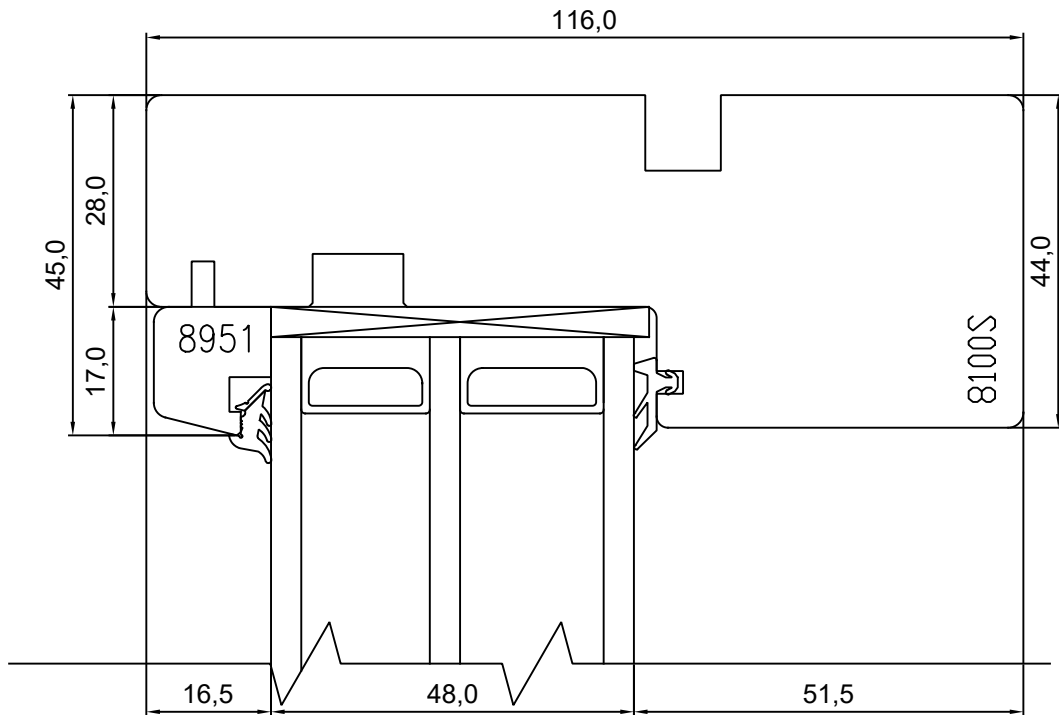

# Viking-21 3-glazed Timber Window Head of fixed light

JOONISE NR:  
V213.2.8

KUUPÄEV: 21.09.20

VJ.

MÕÖTKAVA: 1:1

VERSIOON A:

VERSIOON B:

TOOTJA JÄTAB ENDALE  
ÕIGUSE TEHA MUUDATUSI!