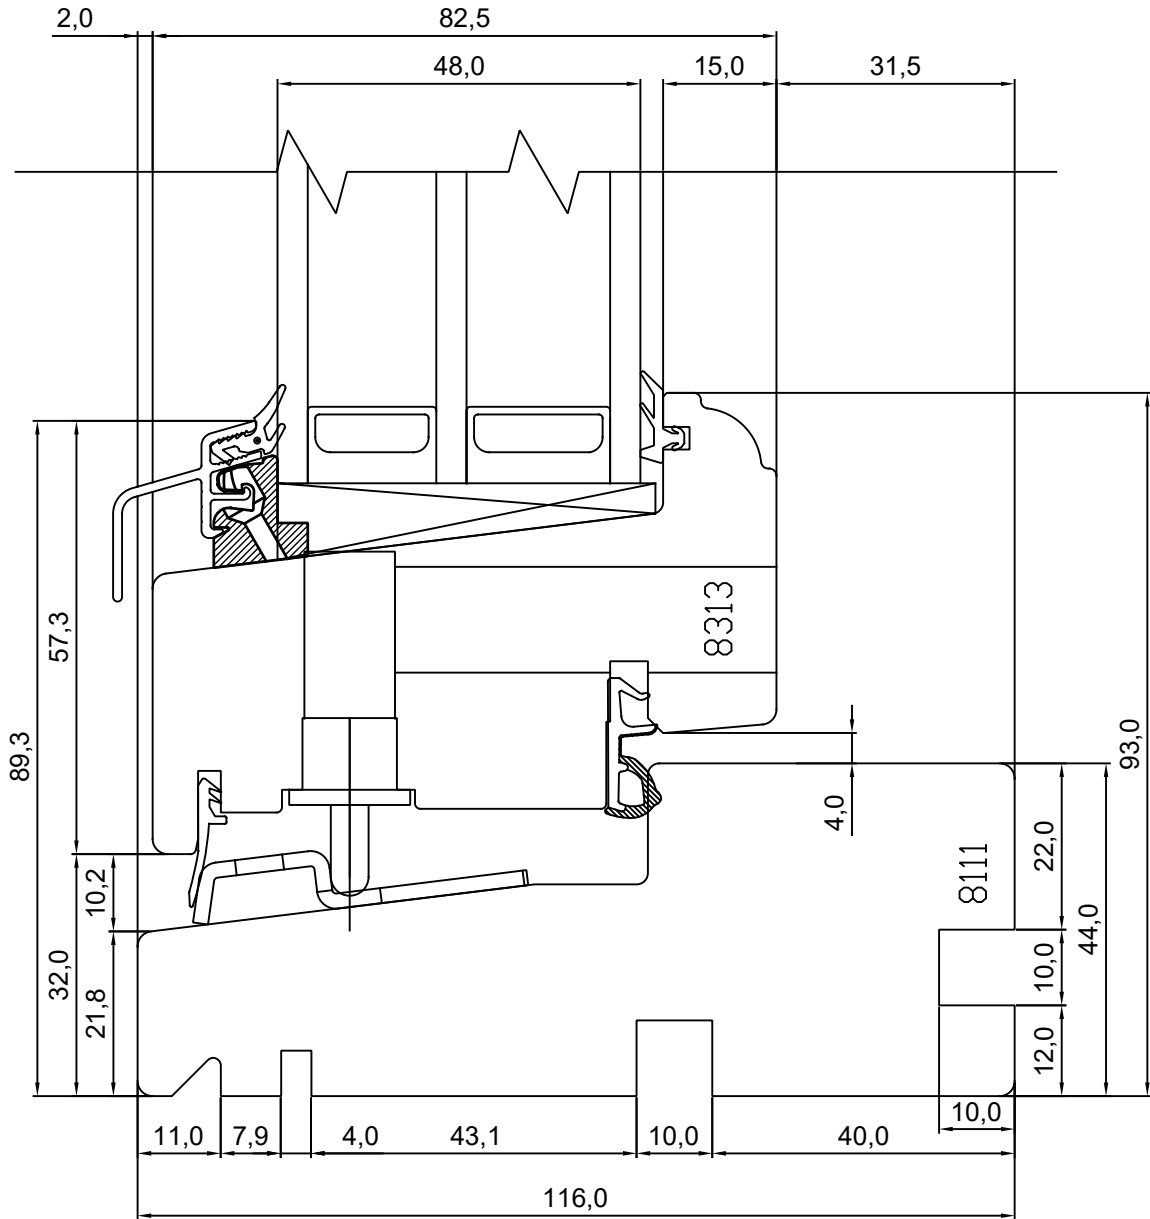

Mäo, J ärvasmaa 72751
Tel. 384 8900
E-post: viking@viking.ee
www.viking.ee

Viking-21 3-glazed Timber Window Sill

JOONISE NR:
V213.2.1

KUUPÄEV: 21.09.20 VJ.

MÕÕTKAVA: 1:1

VERSION A:

TOOTJA JÄTAB ENDALE
ÕIGUSE TEHA MUUDATUSI!

VERSION B: