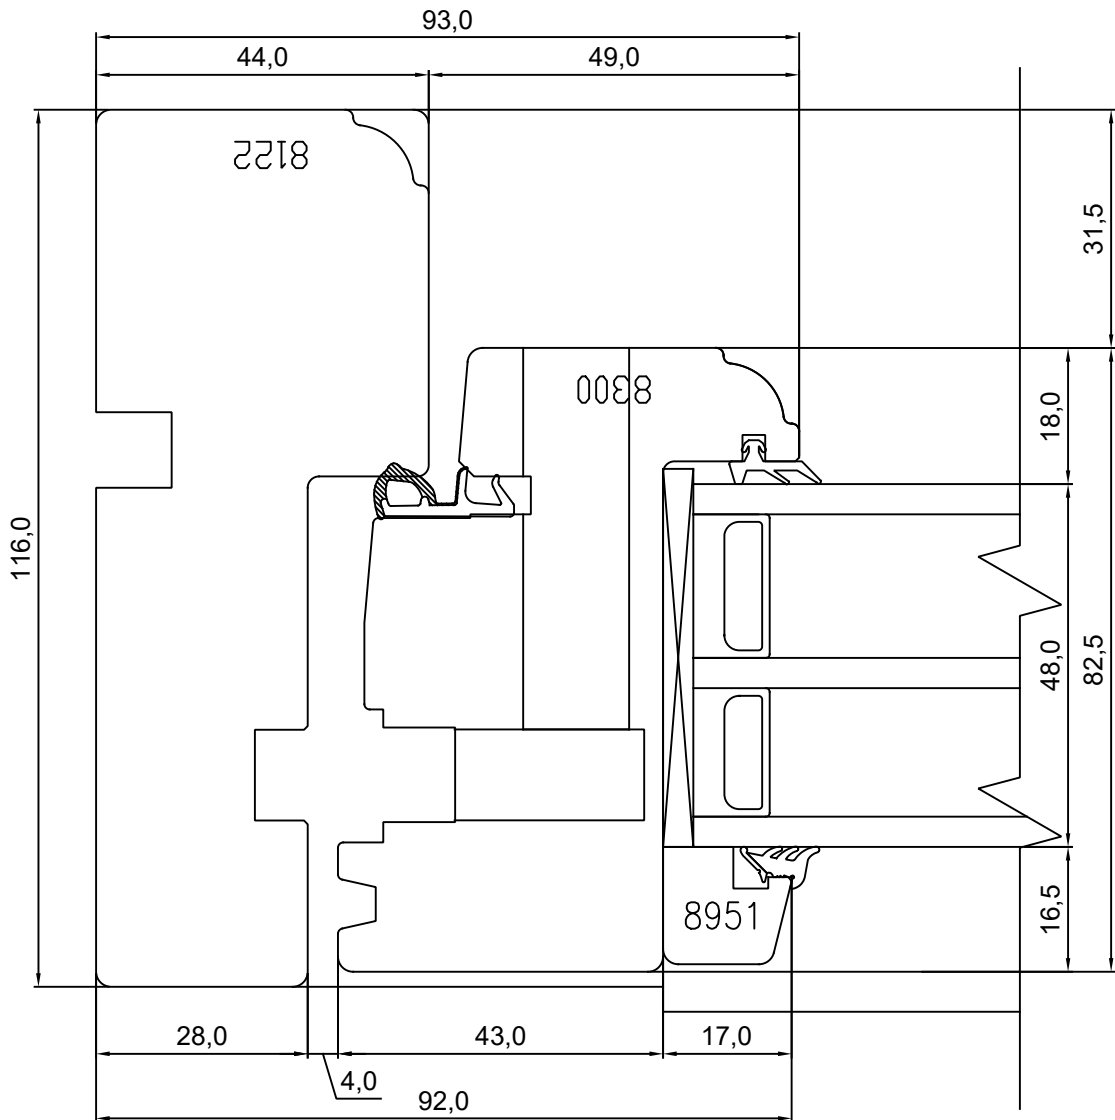

Mäo, J ärvamaa 72751
Tel. 384 8900
E-post: viking@viking.ee
www.viking.ee

Viking-21 3-glazed Timber Window Jamb

JOONISE NR:

V213.2.3

KUUPÄEV: 21.09.20

VJ.

MÕÖTKAVA: 1:1

VERSIOON A:

TOOTJA JÄTAB ENDALE
ÕIGUSE TEHA MUUDATUSI!

VERSIOON B: