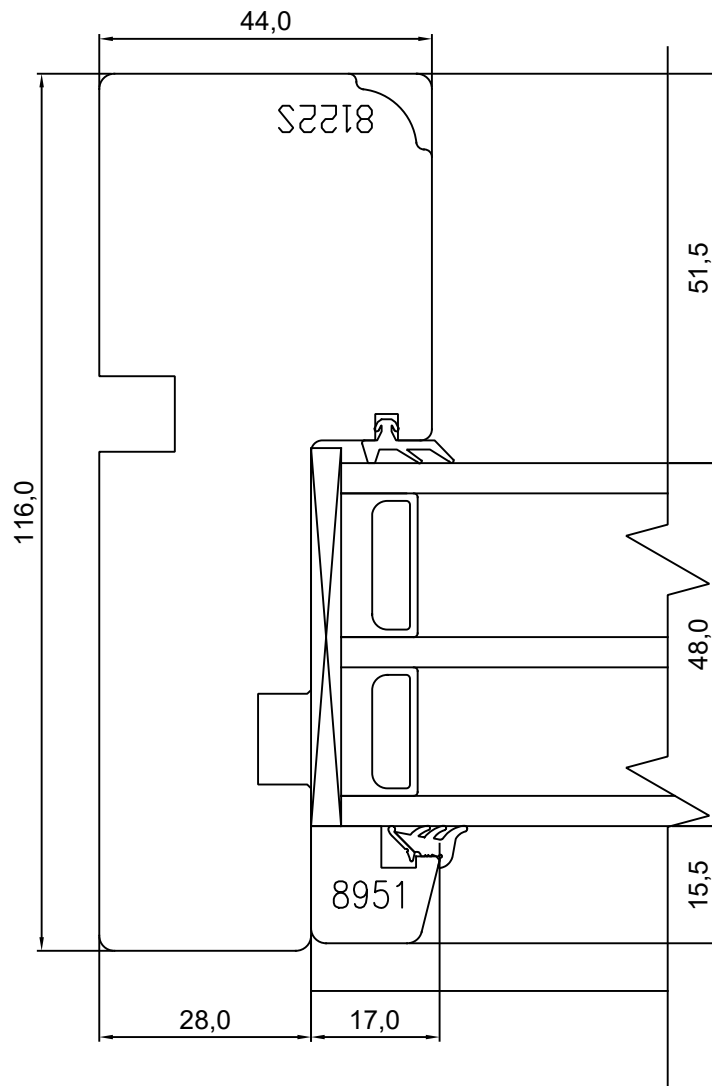

Mäo, J ärvamaa 72751
Tel. 384 8900
E-post: viking@viking.ee
www.viking.ee

Viking-21 3-glazed Timber Window Jamb of fixed light

JONISE NR:
V213.2.7

KUUPÄEV: 21.09.20

VJ.

MÖÖTKAVA: 1:1

VERSIOON A:

VERSIOON B:

TOOTJA JÄTAB ENDALE
ÕIGUSE TEHA MUUDATUSI!