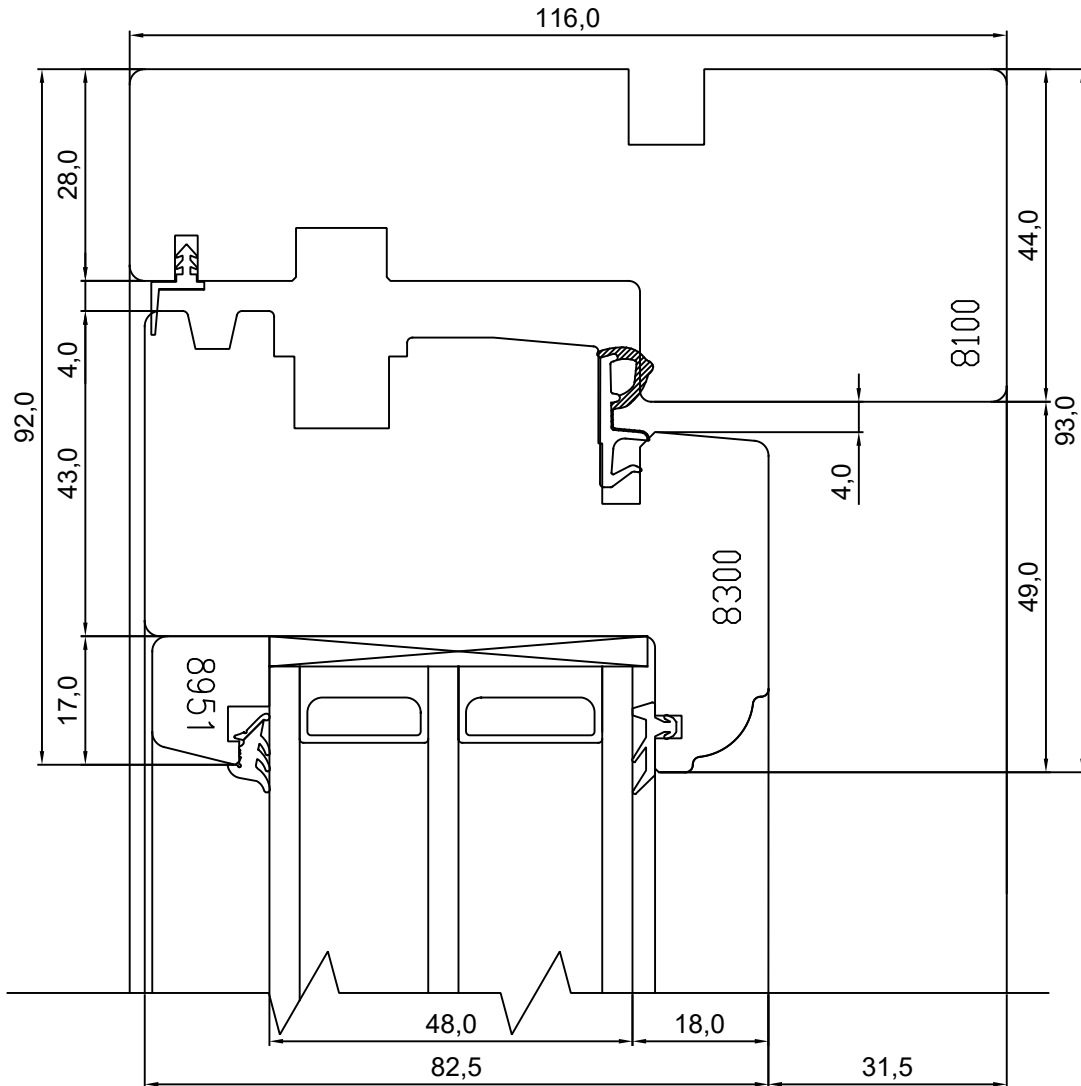

# Viking-21 3-glazed Timber Window Head

JONISE NR:  
V213.2.5

KUUPÄEV: 21.09.20

VJ.

MÕÖTKAVA: 1:1

VERSIOON A:

VERSIOON B:

TOOTJA JÄTAB ENDALE  
ÕIGUSE TEHA MUUDATUSI!