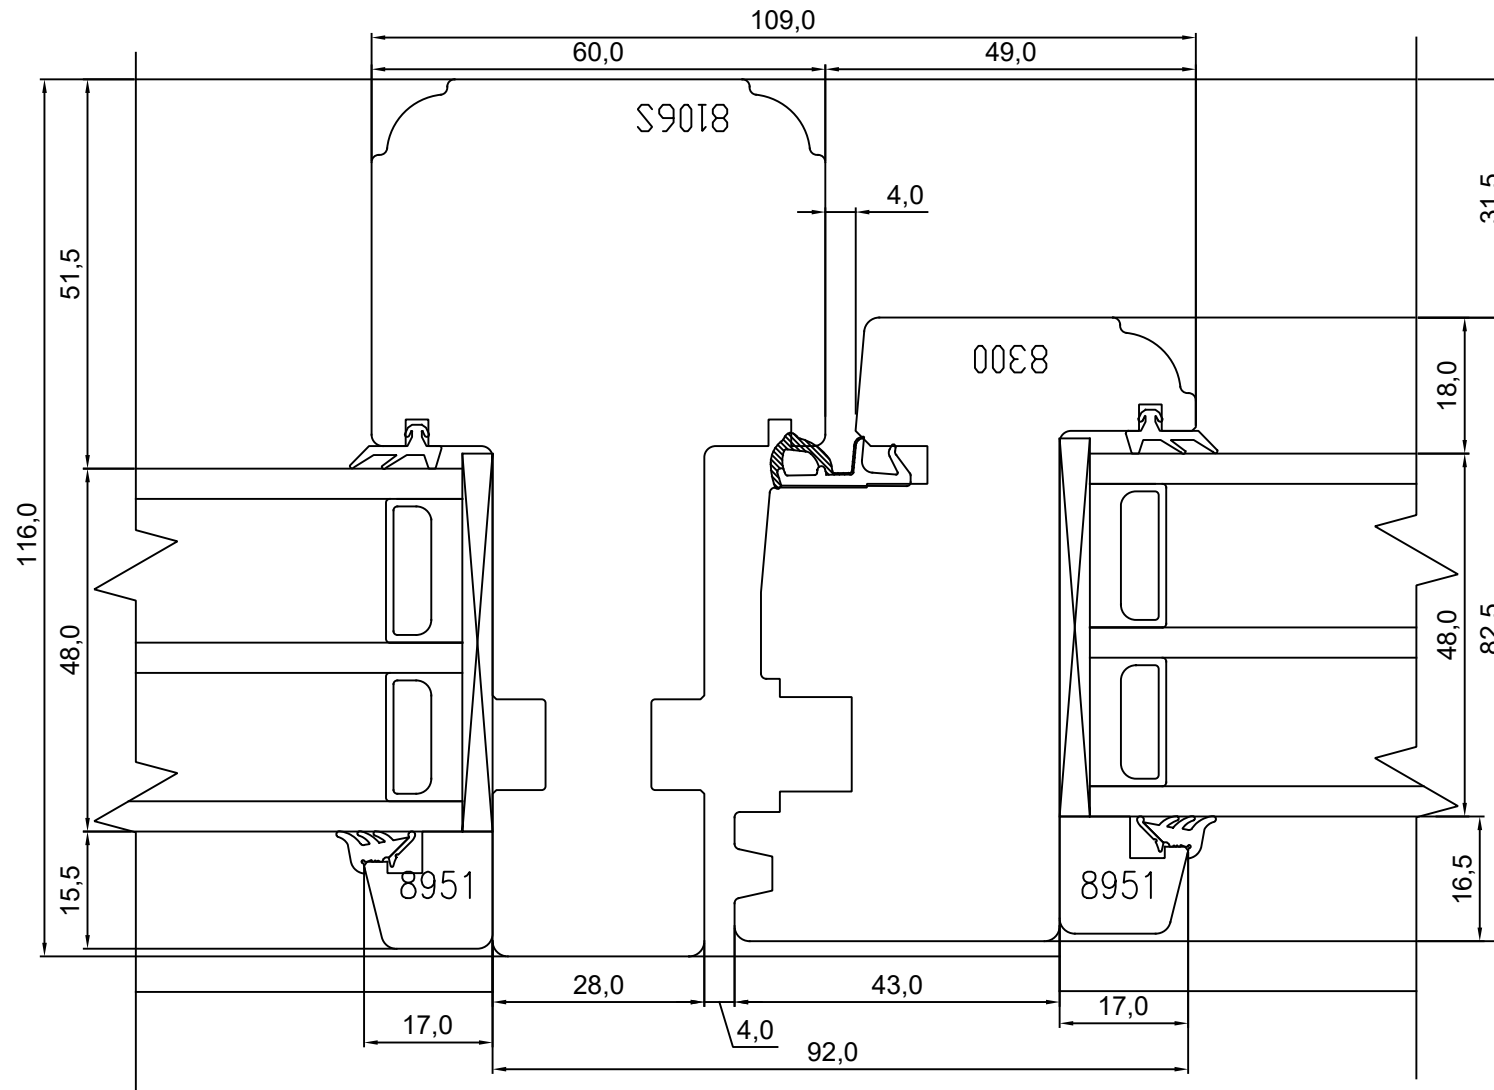

# Viking-21 3-glazed Timber Window Head of fixed light

JOONISE NR:  
V213.2.8

KUUPÄEV: 21.09.20

VJ.

MÕÖTKAVA: 1:1

VERSIOON A:

VERSIOON B:

TOOTJA JÄTAB ENDALE  
ÕIGUSE TEHA MUUDATUSI!